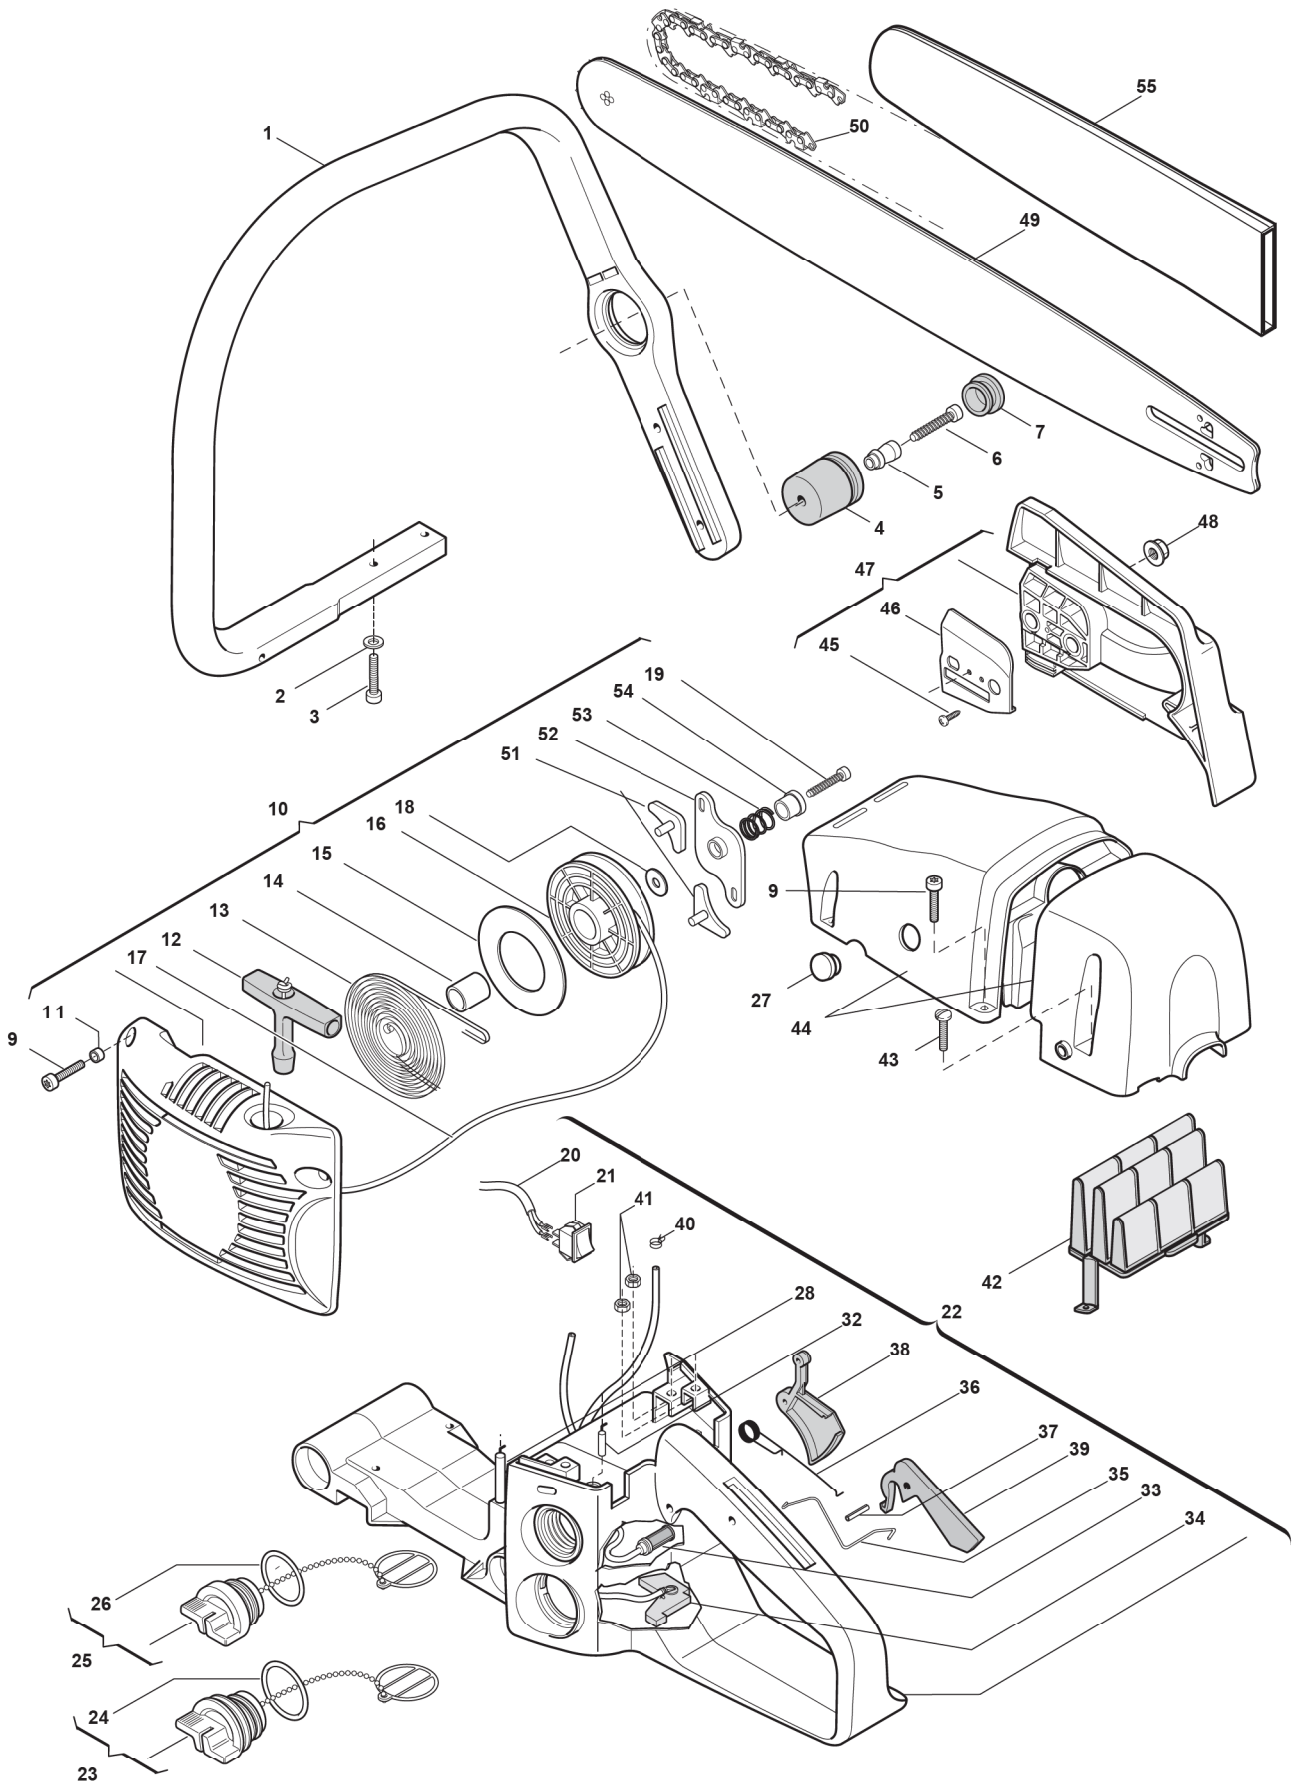

P

460

510

2007

292.0

1 / 4

N.	CODE	Q.TY	DESCRIZIONE	DESCRIPTION	DESCRIPTION	BESCHREIBUNG	REMARKS
1	4562397	1	CORRIMANO	HANDLE	MAIN-COURANTE	HANDLAUF	
2	2312090	10	ROSETTA	WASHER	RONDELLE	SCHEIBE	
3	2123030	4	VITE	SCREW	VIS	SCHRAUBE	
4	3744250	5	GOMMINO ANTIVIBRANTE	SHOCK ABSORBER	CAOUTCHOUC ANTIVIBRATIONS	SCHWINGUNGSDÄMPFER	
5	3642680	5	BOCCOLA PER GOMMINO ANTIVIBRANTE	BUSHING	DOUILLE POUR CAOUT. ANTIVIB.	BÜCHSE	
6	2135030	7	VITE	SCREW	VIS	SCHRAUBE	
7	3749837	5	TAPPO GOMMINO ANTIVIB.	CAP	BOUCHON CAOUT. ANTIVIB.	DECKEL	
9	2135040	9	VITE	SCREW	VIS	SCHRAUBE	
10	4252730	1	ASS. AVV. GIALLO (INCL.11+19,51+54)	STARTER ASSY YELLOW	DÉMARREUR JAUNE	STARTER GELB	
10	4252176	1	ASS. AVV. ARANCIO (INCL.11+19,51+54)	STARTER ASSY ORANGE	DÉMARREUR ORANGE	STARTER ORANGE	
11	2382250	4	DISTANZIALE	BUSHING	ENTRETOISE	DISTANZSTÜCK	
12	3749437	1	IMPUGNATURA AVVIAMENTO	STARTER HANDLE	POIGNÉE DÉMARRAGE	GRIF STARTER	
13	4611480	1	MOLLA AVVIAMENTO	STARTER SPRING	RESSORT DÉMARRAGE	FEDER STARTER	
14	3623510	1	BOCCOLA	BUSHING	DOUILLE	BÜCHSE	
15	3723640	1	DISCO MOLLA AVVIAMENTO	DISC	DISQUE RESSORT DÉMARRAGE	SCHEIBE FEDER STARTER	
16	4563040	1	PULEGGIA AVVIAMENTO	STARTER PULLEY	POULIE DÉMARRAGE	RIEMENSCHLEIBE STARTER	
17	3784010	1	FUNE AVVIAMENTO	STARTER CORD	CÂBLE DÉMARRAGE	SEIL STARTER	
18	3613420	1	ROSETTA	WASHER	RONDELLE	SCHEIBE	
19	2123030	1	VITE	SCREW	VIS	SCHRAUBE	
20	8211060	1	CAVI STOP CON GUAINA	GROUND TERMINAL ASSY	CÂBLE ARRÊT AVEC GAINÉ	KABEL MIT MANTEL	
21	3210970	1	INTERRUTTORE STOP	STOP SWITCH	INTERRUPTEUR D'ARRÊT	STOP-SCHALTER	
22	83300004/0	1	ASS. IMPUGNAT. (INCL. 23+39)	HANDLE ASSY	POIGNÉE	SETZ GRIF	
23	4250950	1	ASS. TAPPO MISCELA (INCL. 24)	FUEL CAP ASSY (INCL. 24)	BOUCHON MÉLANGE (INCL. 24)	SET DECKEL TREIBSTOFF	
24	3721300	1	ANELLO OR	OR RING	JOINT OR	OR-DUCHTUNG	
25	4250960	1	ASS. TAPPO OLIO (INCL. 26)	OIL CAP ASSY (INCL. 26)	BOUCHON HUILE (INCL. 26)	SET ÖLDECKEL	
26	3721330	1	ANELLO OR	OR RING	JOINT OR	OR-DICHTUNG	
27	3750550	1	TAPPO FORO COPRICILINDRO GIALLO	CAP YELLOW	BOUCHON JAUNE	SET GELB	
27	3750555	1	TAPPO FORO COPRICILINDRO ARANCIO	CAP ORANGE	BOUCHON ORANGE	SET ORANGE	
28	4253580	1	ASS. TUBO SFIATO MISCELA	FUEL TUBE ASSY	TUYAU ÉVENT MÉLANGE	LÜFTUNGSROHR TREIBSTOFF	
32	4253690	1	ASS. TUBO SFIATO OLIO	OIL TUBE ASSY	TUYAU ÉVENT HUILE	LÜFTUNGSROHR ÖL	
33	8782880	1	ASS. PESCANTE OLIO	OIL FILTER ASSY	PLONGEUR HUILE	ZUFUHRLEITUNG ÖL	
34	8782870	1	ASS. PESCANTE MISCELA	INTAKE FILTER ASSY	PLONGEUR MÉLANGE	ZUFUHRLEITUNG TREIBSTOFF	
35	3655290	1	TIRANTE ACCELERATORE	THROTTLE ROD	TIGE ACCÉLÉRATEUR	SPANNSTIFT GASHEBEL	
36	3654180	1	MOLLA PER LEVE ACCEL.-SIC.	SPRING	RESSORT LEVIER ACCÉL.-SIC.	FEDER GAS-/SICHERHEITSH.	
37	3314140	2	SPINA	PIN	CHEVILLE	STIFT	
38	3743387	1	LEVA ACCELERATORE	THROTTLE LEVER	LEVIER ACCÉLÉRATEUR	GASHEBEL	
39	3743397	1	LEVA DI SICUREZZA	SAFETY LEVER	LEVIER DE SÉCURITÉ	SICHERHEITSHEBEL	
40	3320170	1	FASCETTA X TUBO OLIO	CLAMP	COLLIER POUR TUYAU HUILE	SHELLE F. ÖLLEITUNG	
41	2412030	4	DADO	NUT	ECROU	MUTTER	
42	3781590	1	FILTRO ARIA	AIR FILTER	FILTRE À AIR	LUFTFILTER	
43	2653190	2	VITE FISSAGGIO COPRIFILTRO	SCREW	VIS FIXATION COUVRE-FILTRE	SCHRAUBE FILTERABD.	
44	8563500/1	1	ASS. COPRIFILTRO E COPRICILINDRO GIALLO	FILTER COVER YELLOW	COUV.-FILTRE/CYLINDRE JAUNE	FILTER-/ZYLINDERABD. GELB	
44	8563505/1	1	ASS. COPRIFILTRO E COPRICILIND. ARANCIO	FILTER COVER ORANGE	COUV.-FILTRE/CYLINDRE ORANGE	FILTER-/ZYLINDERABD. OR.	
45	2123060	1	VITE	SCREW	VIS	SCHRAUBE	
46	3613890	1	LAMIERINO BASE BARRA EST.	PLATE	PLAQUE BASE GUIDE EXT.	BLECH BASIS STANGE	
47	4252830	1	ASS. CARTER FRIZ. GIALLO (INCL. 45,46)	CLUTCH HOUSING YELLOW	CARTER FRICTION JAUNE	KUPPLUNGSGEH. GELB	
47	4252835	1	ASS. CARTER FRIZ. ARANCIO (INCL.45,46)	CLUTCH HOUSING ORANGE	CARTER FRICTION ORANGE	KUPPLUNGSGEH. ORANGE	
48	2670120	2	DADO BARRA	NUT	ECROU GUIDE	MUTTER STANGE	
49	4112660	1	BARRA GUIDA 13"	GUIDE BAR 13"	GUIDE-CHAÎNE 13"	KETTENSTEG 13"	13" 325" .058" (1.5 mm)
49	4112450	1	BARRA GUIDA 16"	GUIDE BAR 16"	GUIDE-CHAÎNE 16"	KETTENSTEG 16"	16" 325" .058" (1.5 mm)
49	4112490	1	BARRA GUIDA 18"	GUIDE BAR 18"	GUIDE-CHAÎNE 18"	KETTENSTEG 18"	18" 325" .058" (1.5 mm)
49	4112640	1	BARRA GUIDA 20"	GUIDE BAR 20"	GUIDE-CHAÎNE 20"	KETTENSTEG 20"	20" 325" .058" (1.5 mm)