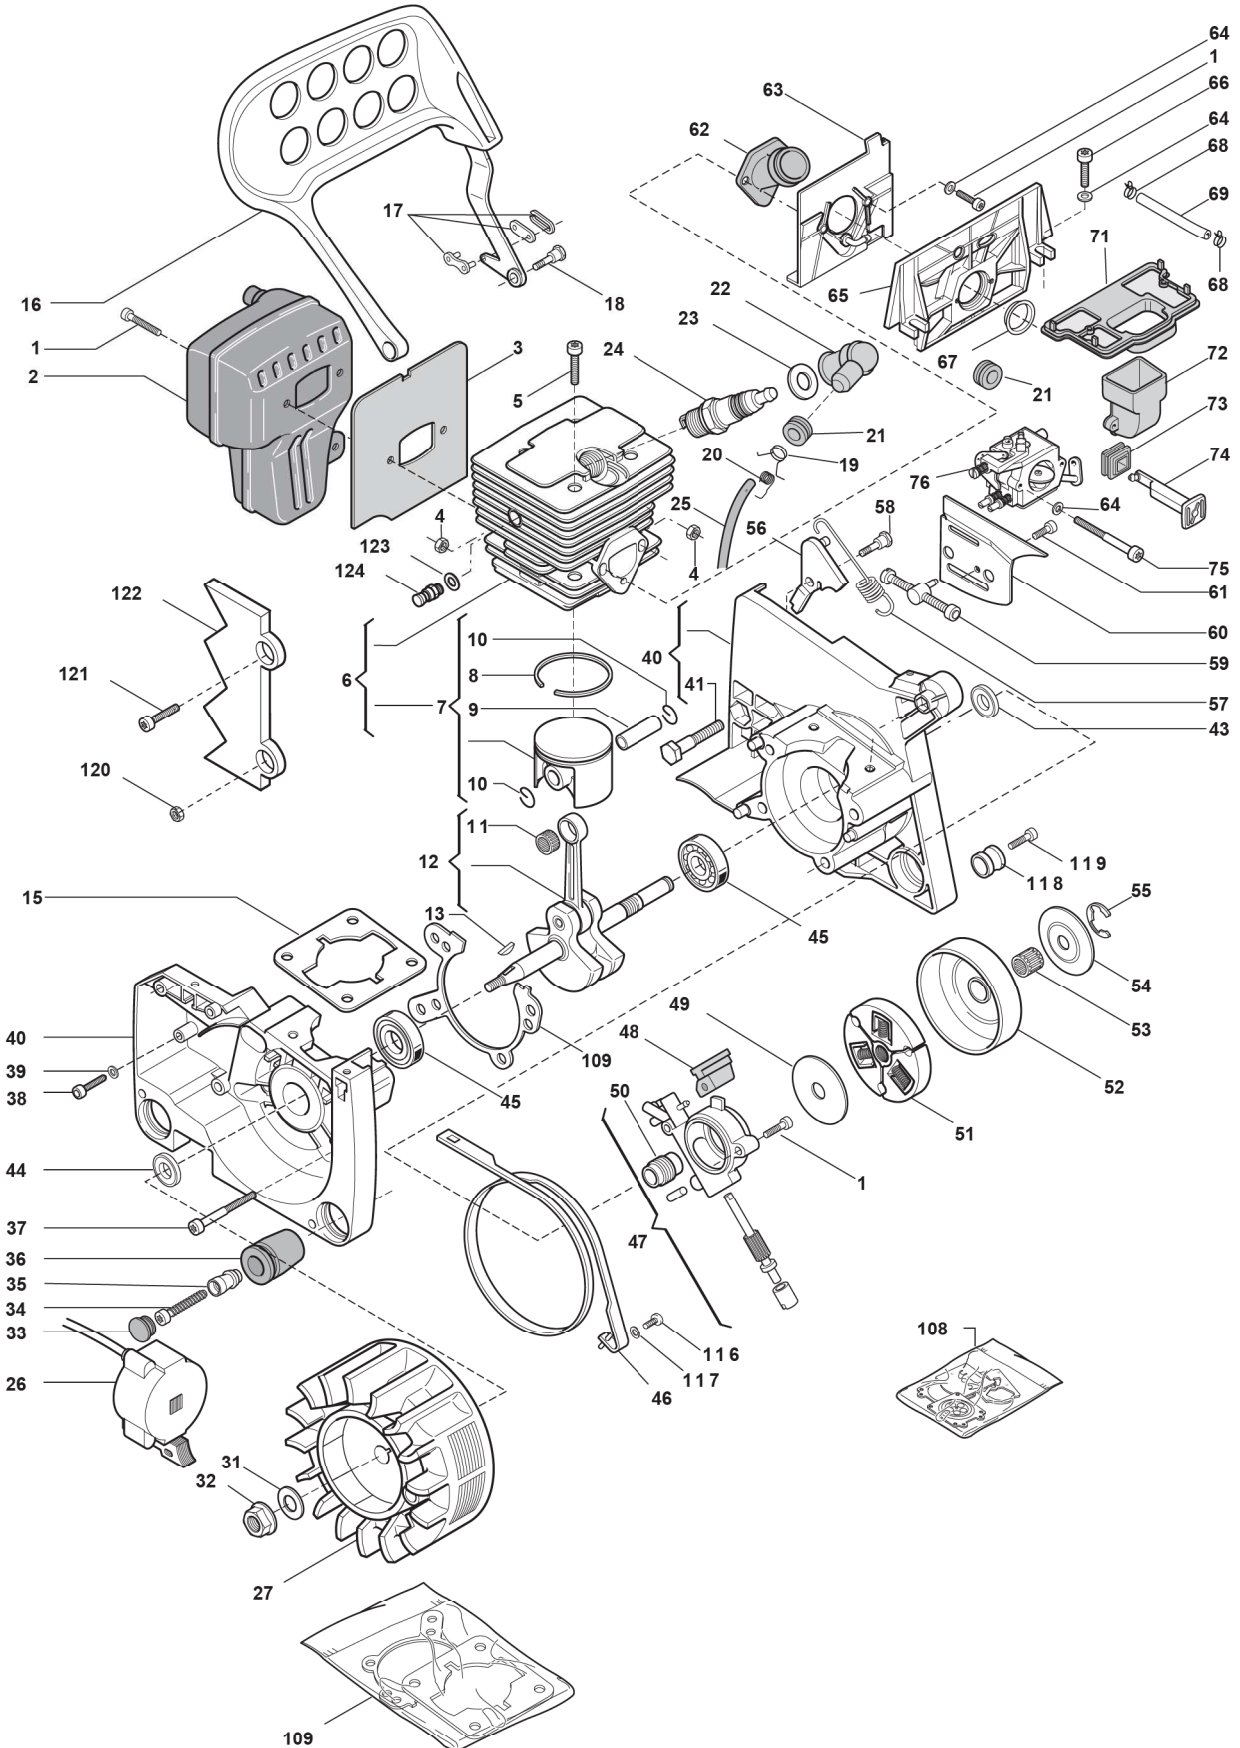

N.	CODE	Q.TY	DESCRIZIONE	DESCRIPTION	DESCRIPTION	BESCHREIBUNG	REMARKS
1	2135030	6	VITE	SCREW	VIS	SCHRAUBE	
2	4121931	1	ASS. SILENZIATORE	MUFFLER ASSY	SILENCIEUX	SET SCHALLDÄMPFER	
3	3615180	1	GUARNIZIONE SILENZ.	MUFFLER GASKET	GARNITURE SILENCIEUX	DICHTUNG SCHALLDÄMPFER	
4	2432040	4	DADO	NUT	ECROU	MUTTER	
5	2135030	4	VITE	SCREW	VIS	SCHRAUBE	
6	8540890	1	ASS. CIL.-PIST. Ø42	CIL.-PISTON ASSY Ø 42	CYL.-PIST. Ø42	ZYLINDER-KOLBEN Ø 42	
6	8540970/2	1	ASS. CIL.-PIST. Ø45	CIL.-PISTON ASSY Ø 45	CYL.-PIST. Ø45	ZYLINDER-KOLBEN Ø 45	
7	8540860	1	ASS. PISTONE Ø42 (INCL. 8+10)	PISTON ASSY Ø 42 (INCL. 8+10)	ENS.PISTON Ø42	SET KOLBEN Ø 42	
7	8540960	1	ASS. PISTONE Ø45 (INCL. 8+10)	PISTON ASSY Ø 45 (INCL. 8+10)	ENS.PISTON Ø45	SET KOLBEN Ø 45	
8	3123200	1	FASCIA ELASTICA Ø42	PISTON RING Ø 42	COLLIER ÉLASTIQUE Ø42	KOLBENRING Ø 42	
8	3123110	1	FASCIA ELASTICA Ø45	PISTON RING Ø 45	COLLIER ÉLASTIQUE Ø45	KOLBENRING Ø 45	
9	3158010	1	SPINOTTO PISTONE X MOD. Ø 42	PISTON PIN X MOD. Ø 42	POINTEAU PISTON X MOD. Ø 42	KOLBENBOLZEN X MOD. Ø 42	
9	3158080	1	SPINOTTO PISTONE X MOD. Ø 45	PISTON PIN X MOD. Ø 45	POINTEAU PISTON X MOD. Ø 45	KOLBENBOLZEN X MOD. Ø 45	
10	3356020	2	FERMO SPINOTTO	CIRCLIP	CIRCLIP POINTEAU	BOLZENSPERRE	
11	3116020	1	ASTUCCIO A RULLI 10X14X10	NEEDLE BEARING	ROUL. À AIGUILLES 10X14X10	WALZENROHR	
12	8251360	1	ASS. ALBERO MOTORE (INCL. 11)	CRANKSHAFT (INCL. 11)	ARBRE MOTEUR (INCL. 11)	SET MOTORWELLE	
13	3151010	1	LINGUETTA PER VOLANO	FLYWHEEL KEY	LANGUETTE POUR VOLANT	LASCHE F. SCHWUNGRAD	
15	3724190	1	GUARN. BASE CILINDRO	CYLINDER GASKET	GARN. BASE CYLINDRE	DICHTUNG BASIS ZYLINDER	
16	4563940	1	PARAMANO	HAND-GUARD	PROTÈGE-MAIN	HANDSCHUTZ	
17	4250720	1	GIUNZIONE CATENA	CHAIN CONNECTION	JONCTION CHÂÎNE	KETTENANSCHLUSS	
18	3630660/1	1	PERNO PER PARAMANO	PIN	AXE POUR PROTÈGE-MAIN	STIFT F. HANDSCHUTZ	
19	3657450	1	FASCETTA SUPP. FILO BOBINA	CLAMP	COLLIER SUPPL. FIL BOBINE	SCHELLE	
20	3657050	1	TERMINALE FILO BOBINA	SPARK PLUG SPRING	BORNE FIL BOBINE	ENDE SPULENDRAHT	
21	3745130	2	GOMMINO PASSACAVO	GROMMET	CAOUTCHOUC PASSE-CÂBLE	LIPPKLAMPE	
22	3748880	1	CAPPUCCIO CANDELA	SPARK PLUG COVER	CAPUCHON BOUGIE	ZÜNDKERZENKAPPE	
23	3721420	1	ROSETTA	WASHER	RONDELLE	SCHEIBE	
24	3210024	1	CANDELA	SPARK PLUG	BOUGIE	ZÜNDKERZE	
25	3211080	1	CAVO BOBINA	SPARK PLUG CABLE	CÂBLE BOUGIE	SPULENDRAHT	
26	3210690	1	BOBINA ELETTRONICA (INCL.25)	ELECTR. COIL (INCL.25)	BOBINE ÉLECTRONIQUE (INCL.25)	ELEKTRONIKSPULE	
27	4541220	1	VOLANO MAGNETE	FLYWHEEL	VOLANT AIMENT	SCHWUNGRAD MAGNET	
31	2312080	1	ROSETTA	WASHER	RONDELLE	SCHEIBE	
32	2432050	1	DADO	NUT	ECROU	MUTTER	
33	3749837	5	TAPPO PER GOMMINO ANTIVIB	CAP	BOUCH. POUR CAOUT. ANTI-VIB.	STOPFEN	
34	2123030	8	VITE	SCREW	VIS	SCHRAUBE	
35	3642680	5	BOCCOLA GOMMINO ANTIVIB.	BUSHING	DOUILLE CAOUT. ANTI-VIB.	BÜCHSE	
36	3744250	5	GOMMINO ANTIVIBRANTE	SHOCK ABSORBER	CAOUTCHOUC ANTI-VIBRATIONS	SCHWINGUNGSDÄMPFER	
37	2135130	4	VITE	SCREW	VIS	SCHRAUBE	
38	2132510	2	VITE	SCREW	VIS	SCHRAUBE	
39	2321050	2	ROSETTA	WASHER	RONDELLE	SCHEIBE	
40	8520940	1	COPPIA CARTER MOT.(INCL. 41,118,119,121)	CRANKCASE ASSY	COUPLE CARTER MOTEUR	PAAR MOTORABDECKUNG	
41	2112460/1	2	VITE BARRA	SCREW	VIS GUIDE	SCHRAUBE	
43	3121120	1	ANELLO DI TENUTA	SEAL RING	ANNEAU DE TENUE	DICHTRING	
44	3121070	1	ANELLO DI TENUTA	SEAL RING	ANNEAU DE TENUE	DICHTRING	
45	3112030	2	CUSCINETTO A SFERE ALBERO MOTORE	BALL BEARING	ROUL. À BILLES ARBRE MOT.	KUGELLAGER MOTORWELLE	
46	3613760	1	ASS. NASTRO FRENO CON SPINA EL.	BRAKE BAND	BANDE FREIN + GOUP. ÉLAST.	BREMSBAND	
47	8251590	1	ASS. POMPA OLIO (INCL.50)	OIL PUMP ASSY	POMPE À HUILE	SET ÖLPUMPE	
48	3744730	1	GOMMINO MANDATA OLIO	GASKET	CAOUT. REFOUL. HUILE	GUMMI ÖLZUFUHR	
49	3613770	1	ROSETTA	WASHER	RONDELLE	SCHEIBE	
50	3180310	1	VITE SENZA FINE	FEMALE SCREW	VIS SANS FIN	ENDLOSSCHRAUBE	
51	4252820/1	1	ASS. FRIZIONE (3 MASSE)	CLUTCH ASSY (3)	FRICTION (3)	SET KUPPLUNG (3)	
52	4121960	1	CAMPANA FRIZIONE	SPROCKET	CLOCHE FRICTION	KUPPLUNGSGLOCKE	
53	3114080	1	GABBIA A RULLI CAMPANA FRIZ.	NEEDLE BEARING	CAGE ROUL. CLOCHE FRICTION	WALZENKÄFIG	
54	3612620	1	ROSETTA	WASHER	RONDELLE	SCHEIBE	
55	12000955/0	1	FERMO RS Ø8	CIRCLIP	BUTÉE RS Ø8	SPERRUNG	
56	4121970	1	LEVA AGGANCIAMENTO FRENO CATENA	CHAIN BRAKE LEVER	LEVIER ENCL. FREIN CHÂÎNE	KLEMMUNG KETTENBREMSE	
57	3654580	1	MOLLA FRENO CATENA	SPRING	RESSORT FREIN CHÂÎNE	FEDER KETTENBREMSE	