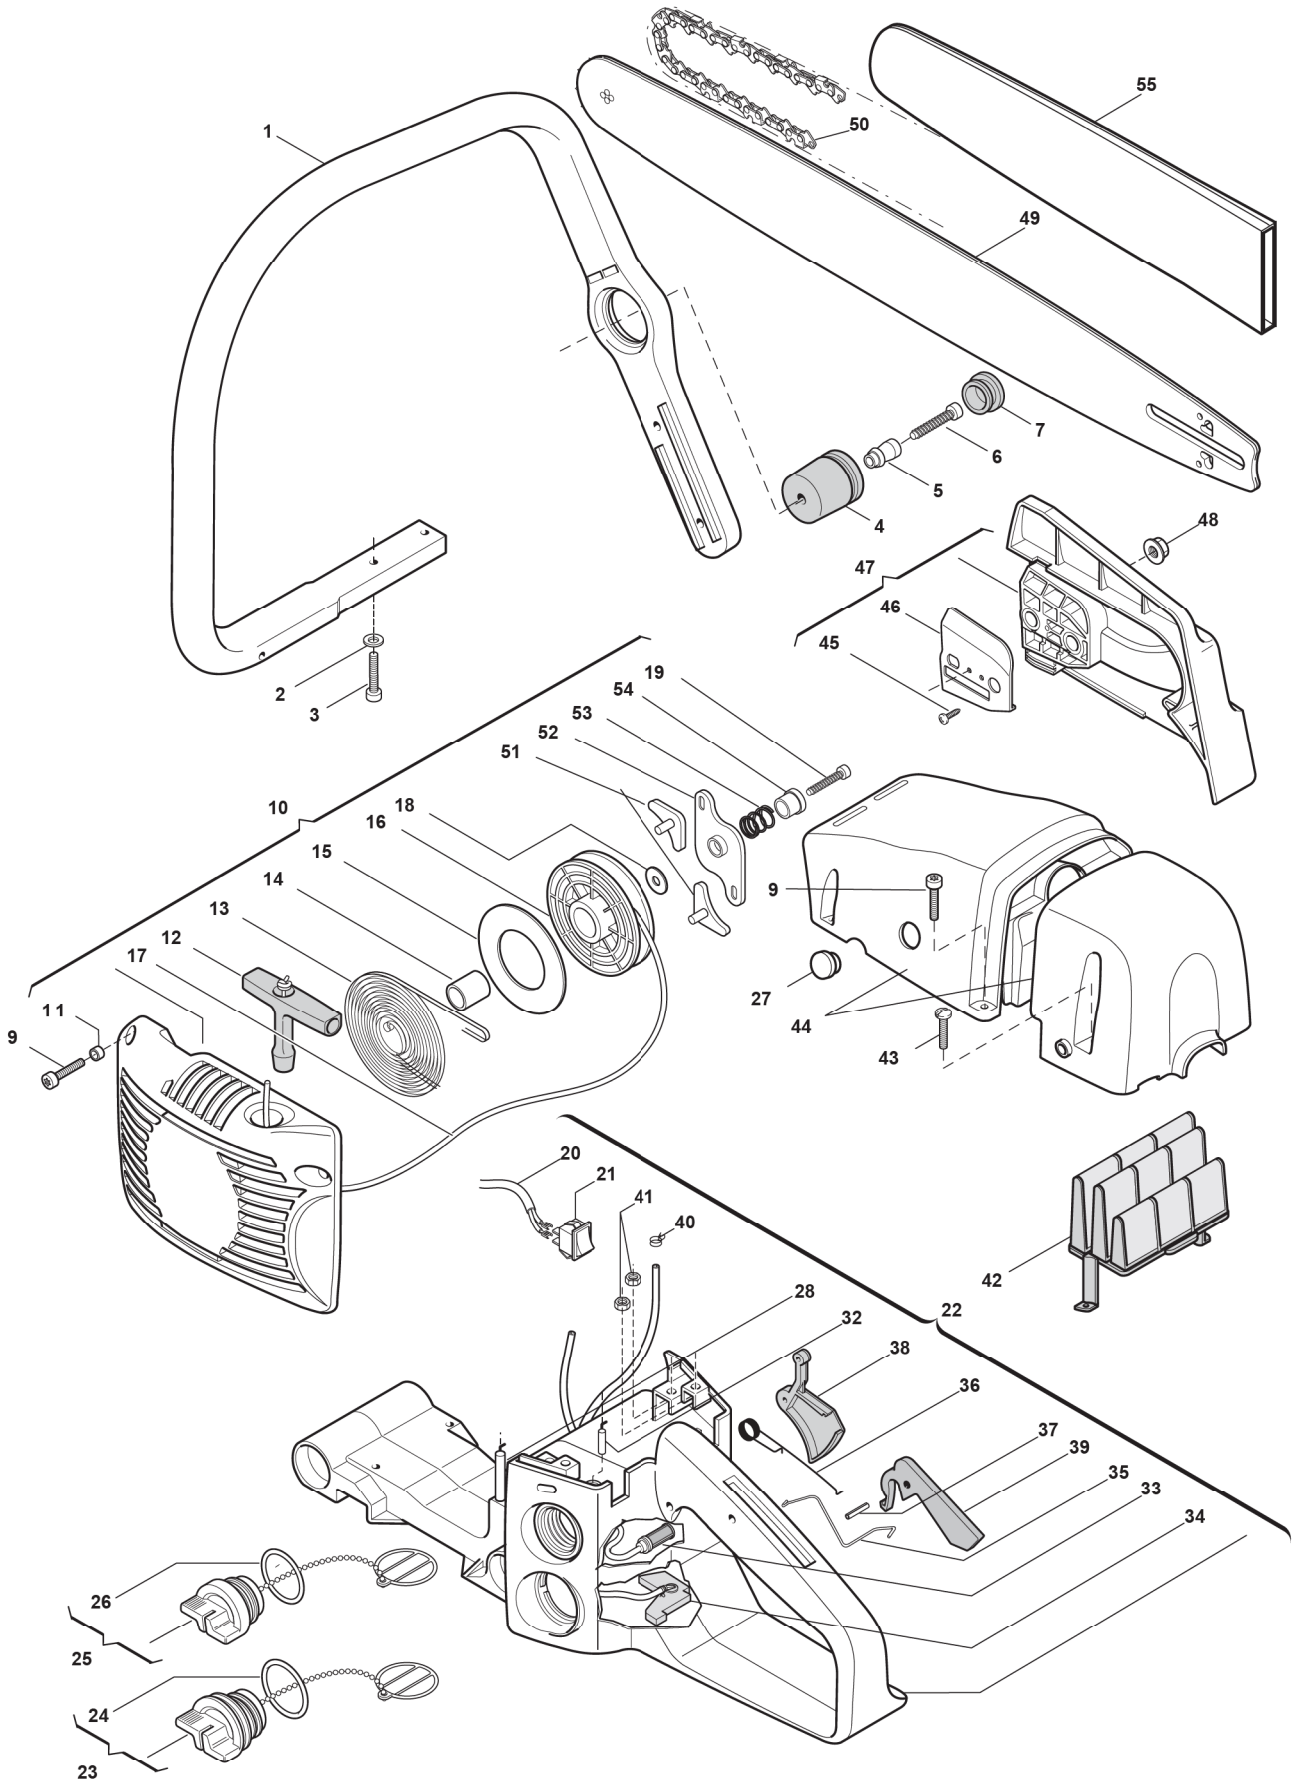

P

460

510

2007

292.0

3 / 4

N.	CODE	Q.TY	DESCRIZIONE	DESCRIPTION	DESCRIPTION	BESCHREIBUNG	REMARKS
50	4113720	1	CATENA 13"	CHAIN 13"	CHAÎNE 13"	KETTE 13"	13" 325" .058" (1.5 mm) - 56E
50	4113721	1	CATENA 16"	CHAIN 16"	CHAÎNE 16"	KETTE 16"	16" 325" .058" (1.3 mm) - 66E
50	4113722	1	CATENA 18"	CHAIN 18"	CHAÎNE 18"	KETTE 18"	18" 325" .058" (1.3 mm) - 72E
50	4113723	1	CATENA 20"	CHAIN 20"	CHAÎNE 20"	KETTE 20"	20" 325" .058" (1.5 mm) - 78E
51	3750080	2	AGGANCI AVVIAMENTO	STARTER HOOK	CROCHETS DÉMARRAGE	SPERRUNG STARTER	
52	3750090	1	GUIDA AGGANCI AVVIAMENTO	GUIDE	GUIDE CROCHETS DÉMARRAGE	SPERRUNGSF. STARTER	
53	3654390	1	MOLLA PER BOCCOLA	SPRING	RESSORT POUR DOUILLE	FEDER F. BÜCHSE	
54	3642980	1	BOCCOLA	BUSHING	DOUILLE	BÜCHSE	
55	4181307	1	COPRIBARRA	CHAIN COVER	PROTÈGE-GUIDE	SCHW. STANGENABDECKUNG	