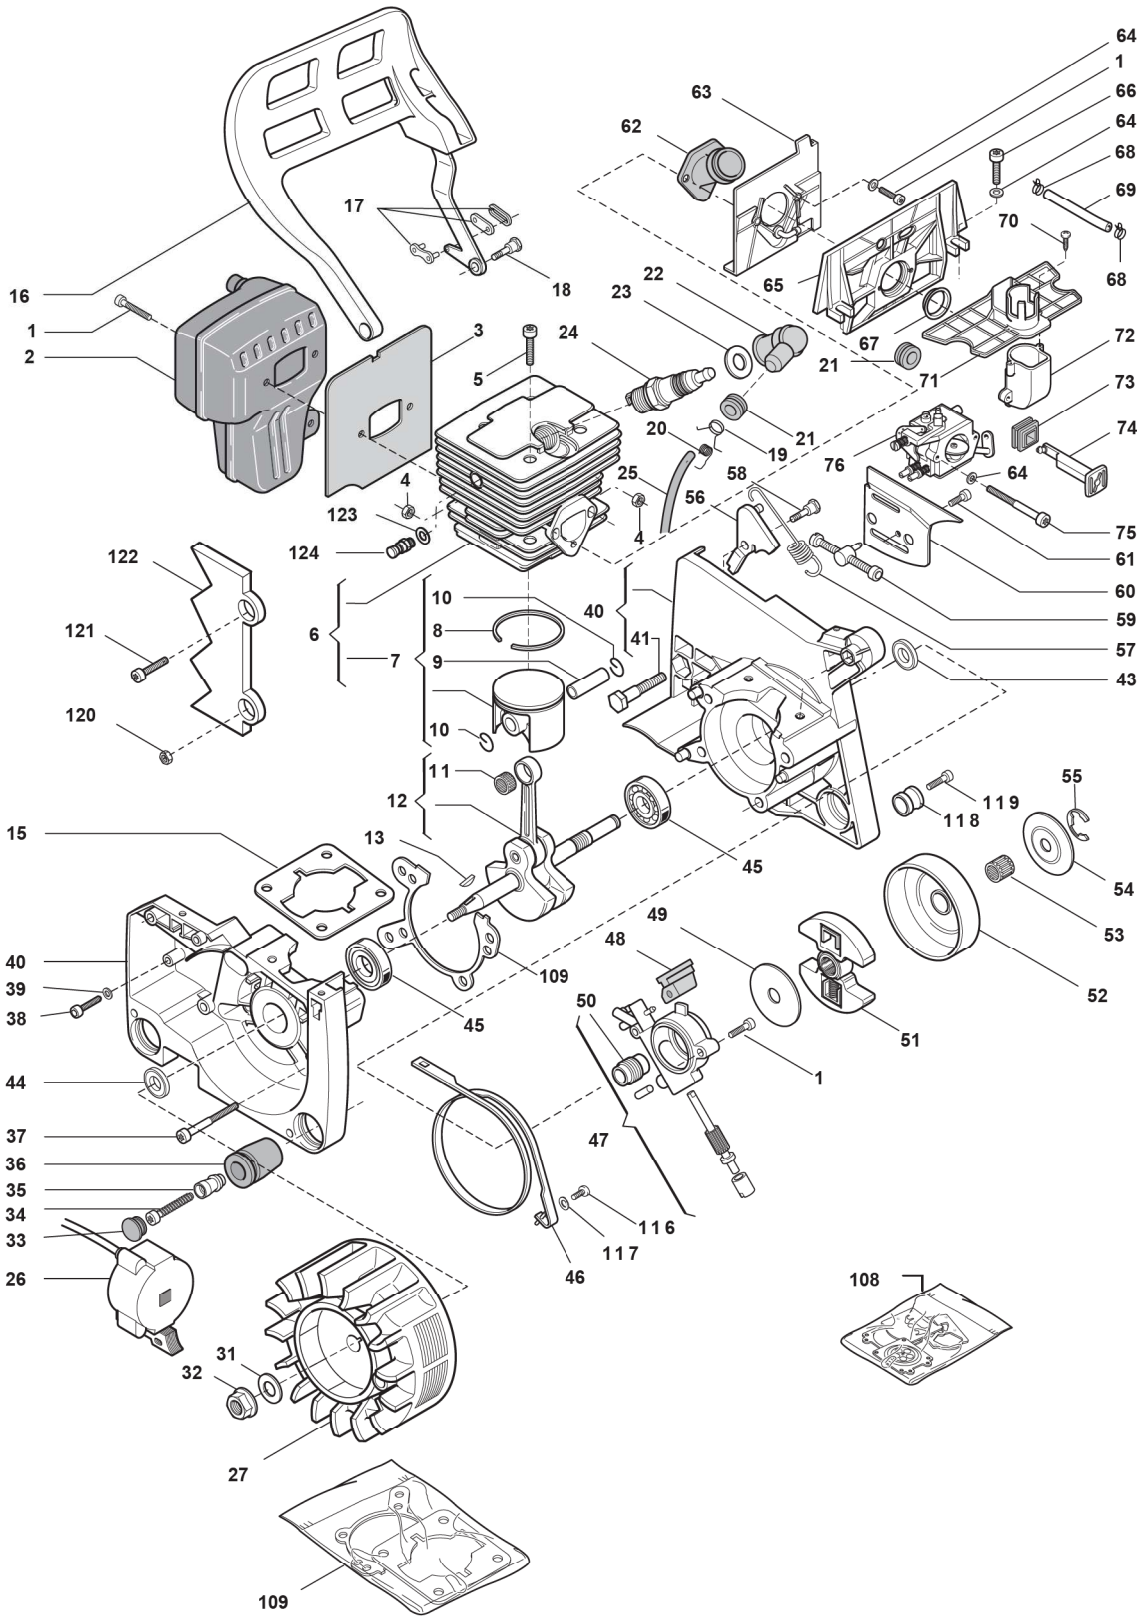

P

400

450

500

2007

281.0

3 / 4

N.	CODE	Q.TY	DESCRIZIONE	DESCRIPTION	DESCRIPTION	BESCHREIBUNG	REMARKS
55	12000955/0	1	FERMO RS Ø8	CIRCLIP	BUTÉE RS Ø8	SPERRUNG	
56	4121970	1	LEVA AGGANCIAMENTO FRENO CATENA	CHAIN BRAKE LEVER	LEVIER ENCL. FREIN CHAÎNE	KLEMMUNG KETTEN-BREMSE	
57	3654580	1	MOLLA FRENO CATENA	SPRING	RESSORT FREIN CHAÎNE	FEDER KETTENBREMSE	
58	3630670	1	PERNO PER LEVA AGG. FRENO	PIN	AXE MANETTE ENCL. FREIN	STIFT F.BREMSSPERRE	
59	4251710	1	ASS. TENDICATENA	CHAIN TENSIONER	TENDEUR CHAÎNE	SET KETTENSANNER	
60	3613880	1	LAMIERINO BASE BARRA INTER.	PLATE	PLAQUE BASE GUIDE INTER.	BLECH BASIS STANGE	
61	2132500	1	VITE	SCREW	VIS	SCHRAUBE	
62	3744710	1	COLLETTORE ASPIRAZIONE	INTAKE MANIFOLD	COLLECTEUR D'ASPIRATION	KOLLEKTOR ANSAUGUNG	
63	4251730	1	ASS. FLANGIA COLLET. ASPIRAZ.	FLANGE ASSY	BRIDE COLLECT. ASPIRATION	FLANSCH KOLL. ANSAUGUNG	
64	2312090	10	ROSETTA	WASHER	RONDELLE	SCHEIBE	
65	4520960	1	SUPPORTO CARBURATORE	SUPPORT CARBURETTOR	SUPPORT CARBURATEUR	VERGASERHALTER	
66	2135040	9	VITE	SCREW	VIS	SCHRAUBE	
67	3613900	1	BOCCOLA PER COLLETT. ASPIRAZ.	BUSHING	DOUILLE COLLECT. ASPIRATION	BÜCHSE KOLL. ANSAUGUNG	
68	3657140	2	FASCETTA STRINGITUBO Ø7	CLAMP	COLLIER Ø7	ROHRSCHELLE	
69	3782850	1	TUBO PULSE	CARB. PULSE PIPE	TUYAU PULSE	ROHR PULSE	
70	2123090	2	VITE	SCREW	VIS	SCHRAUBE	
71	3749840	1	BASE PER FILTRO ARIA	AIR FILTER SUPPORT	BASE POUR FILTRE À HUILE	BASIS F. LUFTFILTER	
72	3749850	1	SUPPORTO FILTRO ARIA	AIR FILTER HOLDER	SUPPORT FILTRE À HUILE	HALTER LUFTFILTER	
73	3745650	1	GOMMINO LEVA ARIA	GROMMET	CAOUT. LEVIER AIR	GUMMI CHOKERHEBEL	
74	3743407	1	LEVA ARIA	CHOKE LEVER	LEVIER AIR	CHOKERHEBEL	
75	2135110	2	VITE	SCREW	VIS	SCHRAUBE	
76	23054002/2	1	CARBURATORE	CARBURETTOR	CARBURATEUR	VERGASER	Walbro WT 717B
108	8724090	1	KIT MEMB-GUARNIZ.	DIAPH.-GASKET SET	JEU GARNIT.	SET DICHTUNGEN	
109	8724230	1	SERIE GUARNIZIONI MS. (INCL. 3,14,15)	GASKET SET (INCL. 3,14,15)	JEU GARN. TRONÇONNEUSE	SET DICHTUNGEN	
116	2125010	1	VITE	SCREW	VIS	SCHRAUBE	
117	2312120	1	ROSETTA	WASHER	RONDELLE	SCHEIBE	
118	3749400	1	FERMACATENA	CHAIN GUARD	BUTÉE CHAÎNE	KETTENSTOP	
119	2135060	1	VITE M5X25 X MOD. PISTONE Ø 40 - 42	SCREW	VIS M5X25	SCHRAUBE	
119	2135050	1	VITE M5X30 X MOD. PISTONE Ø 45	SCREW	VIS M5X30	SCHRAUBE	
120	2432040	1	DADO	NUT	ECROU	MUTTER	
121	2135010	1	VITE	SCREW	VIS	SCHRAUBE	
122	3614510/1	1	ARPIONE	SPIKE	CLIQUET	SPERRKLINKE	
123	2360060	1	RONDELLA	WASHER	RONDELLE	UNTERLEGSCHLEIBE	
124	4252080/2	1	ASS. DECOMPRESSORE	DECOMPRESSOR	DÉCOMPRESSEUR	SET DEKOMPRESSOR	