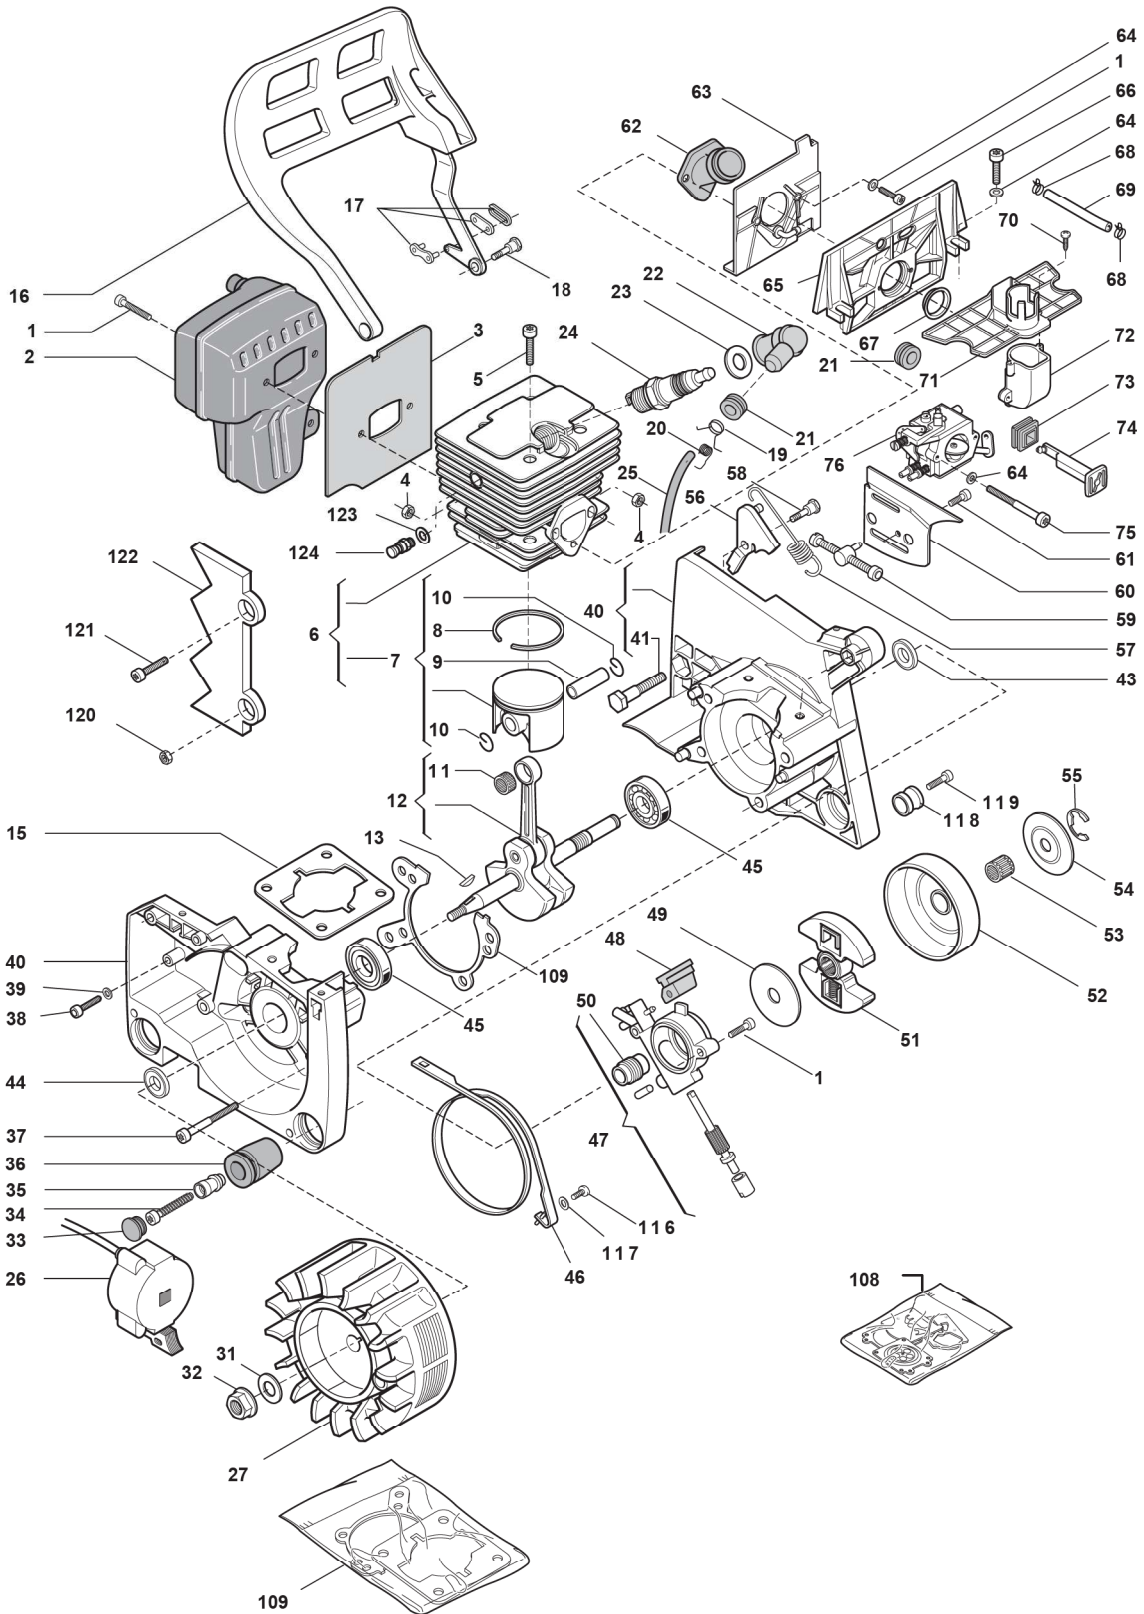

P

400

450

500

2007

281.0

1 / 4

N.	CODE	Q.TY	DESCRIZIONE	DESCRIPTION	DESCRIPTION	BESCHREIBUNG	REMARKS
1	2135030	6	VITE	SCREW	VIS	SCHRAUBE	
2	4121931	1	ASS. SILENZIATORE	MUFFLER ASSY	SILENCIEUX	SET SCHALLDÄMPFER	
3	3615180	1	GUARNIZIONE SILENZ. IN ALLUMINIO	MUFFLER GASKET	GARNITURE SILENCIEUX	DICHTUNG SCHALLDÄMPFER	
4	2432040	4	DADO	NUT	ECROU	MUTTER	
5	2135030	4	VITE	SCREW	VIS	SCHRAUBE	
6	8540880	1	ASS. CIL.-PIST. Ø40 (INCL. 7+10)	CIL.-PISTON ASSY Ø 40	CYL.-PIST. Ø40	ZYLINDER-KOLBEN Ø 40	
6	8540890	1	ASS. CIL.-PIST. Ø42 (INCL. 7+10)	CIL.-PISTON ASSY Ø 42	CYL.-PIST. Ø42	ZYLINDER-KOLBEN Ø 42	
6	8540970/2	1	ASS. CIL.-PIST. Ø45 (NLC. 7+10)	CIL.-PISTON ASSY Ø 45	CYL.-PIST. Ø45	ZYLINDER-KOLBEN Ø 45	
7	8540850	1	ASS. PISTONE Ø40 (INCL. 8+10)	PISTON ASSY Ø 40 (INCL. 8+10)	ENS.PISTON Ø40	SET KOLBEN Ø 40	
7	8540860	1	ASS. PISTONE Ø42 (INCL. 8+10)	PISTON ASSY Ø 42 (INCL. 8+10)	ENS.PISTON Ø42	SET KOLBEN Ø 42	
7	8540960	1	ASS. PISTONE Ø45 (INCL. 8+10)	PISTON ASSY Ø 45 (INCL. 8+10)	ENS.PISTON Ø45	SET KOLBEN Ø 45	
8	3123160	1	FASCIA ELASTICA Ø40	PISTON RING Ø 40	COLLIER ÉLASTIQUE Ø40	KOLBENRING Ø 40	
8	3123200	1	FASCIA ELASTICA Ø42	PISTON RING Ø 42	COLLIER ÉLASTIQUE Ø42	KOLBENRING Ø 42	
8	3123110	1	FASCIA ELASTICA Ø45	PISTON RING Ø 45	COLLIER ÉLASTIQUE Ø45	KOLBENRING Ø 45	
9	3158010	1	SPINOTTO PISTONE X MOD. Ø 40 - 42	PISTON PIN Ø 40 - 42	POINTEAU PISTON Ø 40 - 42	KOLBENBOLZEN Ø 40 - 42	
9	3158080	1	SPINOTTO PISTONE MOD. Ø 45	PISTON PIN Ø 45	POINTEAU PISTON Ø 45	KOLBENBOLZEN Ø 45	
10	3356020	2	FERMO SPINOTTO	CIRCLIP	CIRCLIP POINTEAU	BOLZENSPERRE	
11	3116020	1	ASTUCCIO A RULLI 10X14X10	NEEDLE BEARING	ROUL. À AIGUILLES 10X14X10	WALZENROHR	
12	8251360	1	ASS. ALBERO MOTORE (INCL. 11)	CRANKSHAFT (INCL. 11)	ARBRE MOTEUR (INCL. 11)	SET MOTORWELLE	
13	3151010	1	LINGUETTA PER VOLANO	FLYWHEEL KEY	LANGUETTE POUR VOLANT	LASCHE F. SCHWUNGRAD	
15	3724190	1	GUARN. BASE CILINDRO	CYLINDER GASKET	GARN. BASE CYLINDRE	DICHTUNG BASIS ZYLINDER	
16	4562417	1	PARAMANO	HAND-GUARD	PROTÈGE-MAIN	HANDSCHUTZ	
17	4250720	1	GIUNZIONE CATENA	CHAIN CONNECTION	JONCTION CHAÎNE	KETTENANSCHLUSS	
18	3630660/1	1	PERNO PER PARAMANO	PIN	AXE POUR PROTÈGE-MAIN	STIFT F. HANDSCHUTZ	
19	3657450	1	FASCETTA SUPP. FILO BOBINA	CLAMP	COLLIER SUPPL. FIL BOBINE	SHELLE	
20	3657050	1	TERMINALE FILO BOBINA	SPARK PLUG SPRING	BORNE FIL BOBINE	ENDE SPULENDRAHT	
21	3745130	2	GOMMINO PASSACAVO	GROMMET	CAOUTCHOUC PASSE-CÂBLE	LIPPKLAMPE	
22	3748880	1	CAPPUCCIO CANDELA	SPARK PLUG COVER	CAPUCHON BOUGIE	ZÜNDKERZENKAPPE	
23	3721420	1	ROSETTA	WASHER	RONDELLE	SCHEIBE	
24	3210024	1	CANDELA	SPARK PLUG	BOUGIE	ZÜNDKERZE	
25	3211080	1	CAVO BOBINA	SPARK PLUG CABLE	CÂBLE BOUGIE	SPULENDRAHT	
26	3210690	1	BOBINA ELETTRONICA (INCL.25)	ELECTR. COIL (INCL.25)	BOBINE ÉLECTRONIQUE (INCL.25)	ELEKTRONIKSPULE	
27	4541220	1	VOLANO MAGNETE	FLYWHEEL	VOLANT AIMENT	SCHWUNGRAD MAGNET	
31	2312080	1	ROSETTA	WASHER	RONDELLE	SCHEIBE	
32	2432050	1	DADO	NUT	ECROU	MUTTER	
33	3749837	5	TAPPO PER GOMMINO ANTIVIB	CAP	BOUCH. POUR CAOUT. ANTI-VIB.	STOPFEN	
34	2123030	8	VITE	SCREW	VIS	SCHRAUBE	
35	3642680	5	BOCCOLA GOMMINO ANTIVIB.	BUSHING	DOUILLE CAOUT. ANTI-VIB.	BÜCHSE	
36	3744250	5	GOMMINO ANTIVIBRANTE	SHOCK ABSORBER	CAOUTCHOUC ANTI-VIBRATIONS	SCHWINGUNGSDÄMPFER	
37	2135130	4	VITE	SCREW	VIS	SCHRAUBE	
38	2132510	2	VITE	SCREW	VIS	SCHRAUBE	
39	2321050	2	ROSETTA	WASHER	RONDELLE	SCHEIBE	
40	8520940	1	COPPIA CARTER MOT.(INCL. 41,118,119,121)	CRANKCASE ASSY	COUPLE CARTER MOTEUR	PAAR MOTORABDECKUNG	
41	2112460/1	2	VITE	SCREW	VIS	SCHRAUBE	
43	3121120	1	ANELLO DI TENUTA	SEAL RING	ANNEAU DE TENUE	DICHTRING	
44	3121070	1	ANELLO DI TENUTA	SEAL RING	ANNEAU DE TENUE	DICHTRING	
45	3112030	2	CUSCINETTO A SFERE ALBERO MOTORE	BALL BEARING	ROUL. À BILLES ARBRE MOT.	KUGELLAGER MOTO-WELLE	
46	3613760	1	ASS. NASTRO FRENO CON SPINA EL.	BRAKE BAND	BANDE FREIN + GOUP. ÉLAST.	BREMSBAND	
47	8251590	1	ASS. POMPA OLIO (INCL.50)	OIL PUMP ASSY	POMPE À HUILE	SET ÖLPUMPE	
48	3744730	1	GOMMINO MANDATA OLIO	GASKET	CAOUT. REFOUL. HUILE	GUMMI ÖLZUFUHR	
49	3613770	1	ROSETTA	WASHER	RONDELLE	SCHEIBE	
50	3180310	1	VITE	SCREW	VIS	SCHRAUBE	
51	4251750	1	ASS. FRIZIONE A 2 MASSE	CLUTCH ASSY	FRICTION	SET KUPPLUNG	
52	4121960	1	CAMPANA FRIZIONE	SPROCKET	CLOCHE FRICTION	KUPPLUNGSGLOCKE	
53	3114080	1	GABBIA A RULLI CAMPANA FRIZ.	NEEDLE BEARING	CAGE ROUL. CLOCHE FRICTION	WALZENKÄFIG	
54	3612620	1	ROSETTA	WASHER	RONDELLE	SCHEIBE	