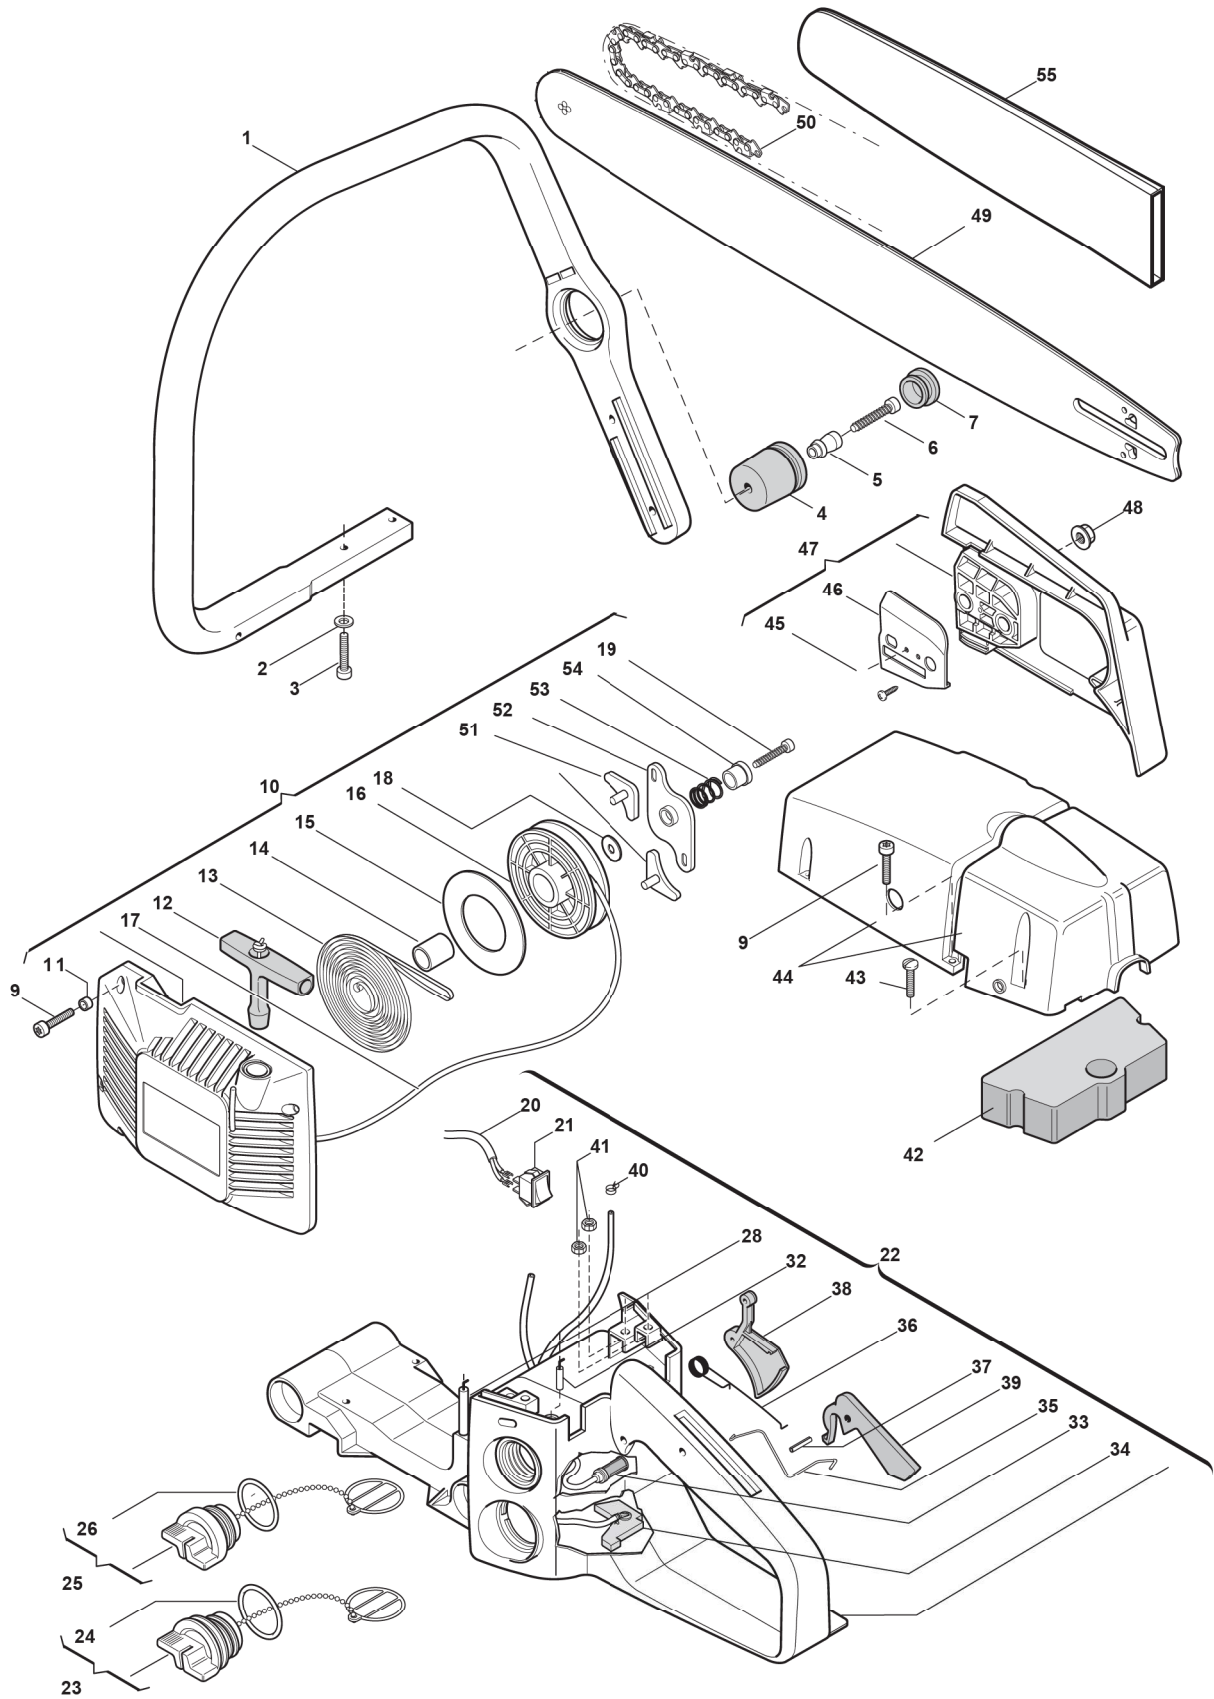

P

400

450

500

2007

282.0

1 / 2

N.	CODE	Q.TY	DESCRIZIONE	DESCRIPTION	DESCRIPTION	BESCHREIBUNG	REMARKS
1	4562397	1	CORRIMANO	HANDLE	MAIN-COURANTE	HANDLAUF	
2	2312090	10	ROSETTA	WASHER	RONDELLE	SCHEIBE	
3	2123030	4	VITE	SCREW	VIS	SCHRAUBE	
4	3744250	5	GOMMINO ANTIVIBRANTE	SHOCK ABSORBER	CAOUTCHOUC ANTIVIBRATIONS	SCHWINGUNGSDÄMPFER	
5	3642680	5	BOCCOLA PER GOMMINO ANTIVIBRANTE	BUSHING	DOUILLE POUR CAOUT. ANTIVIB.	BÜCHSE	
6	2135030	7	VITE	SCREW	VIS	SCHRAUBE	
7	3749837	5	TAPPO GOMMINO ANTIVIB.	CAP	BOUCHON CAOUT. ANTIVIB.	DECKEL	
9	2135040	9	VITE	SCREW	VIS	SCHRAUBE	
10	4252177	1	ASS. AVV. GIALLO (INCL.11+19,51+54)	STARTER ASSY YELLOW	DÉMARREUR JAUNE	STARTER GELB	
10	4252173	1	ASS. AVV. ROSSO (INCL.11+19,51+54)	STARTER ASSY RED	DÉMARREUR ROUGE	STARTER ROT	
11	2382250	4	DISTANZIALE	BUSHING	ENTRETOISE	DISTANZSTÜCK	
12	3749437	1	IMPUGNATURA AVVIAMENTO	STARTER HANDLE	POIGNÉE DÉMARRAGE	GRIFF STARTER	
13	4611480	1	MOLLA AVVIAMENTO	STARTER SPRING	RESSORT DÉMARRAGE	FEDER STARTER	
14	3623510	1	BOCCOLA	BUSHING	DOUILLE	BÜCHSE	
15	3723640	1	DISCO MOLLA AVVIAMENTO	DISC	DISQUE RESSORT DÉMARRAGE	SCHEIBE FEDER STARTER	
16	4563040	1	PULEGGIA AVVIAMENTO	STARTER PULLEY	POULIE DÉMARRAGE	RIEMENSCHLEIBE STARTER	
17	3784010	1	FUNE AVVIAMENTO	STARTER CORD	CÂBLE DÉMARRAGE	SEIL STARTER	
18	3613420	1	ROSETTA	WASHER	RONDELLE	SCHEIBE	
19	2123030	1	VITE	SCREW	VIS	SCHRAUBE	
20	8211060	1	CAVI STOP CON GUAINA	GROUND TERMINAL ASSY	CÂBLE ARRÊT AVEC GAINE	KABEL MIT MANTEL	
21	3210970	1	INTERRUPTORE STOP	STOP SWITCH	INTERRUPTEUR D'ARRÊT	STOP-SCHALTER	
22	83300004/0	1	ASS. IMPUGNAT. (INCL. 23+39)	HANDLE ASSY	POINGÉE (INCL. 23+39)	SETZ GRIFF	
23	4250950	1	ASS. TAPPO MISCELA (INCL. 24)	FUEL CAP ASSY (INCL. 24)	BOUHCN MÉLANGE (INCL. 24)	SET DECKEL TREIBSTOFF	
24	3721300	1	ANELLO OR	OR RING	JOINT OR	OR-DUCHTUNG	
25	4250960	1	ASS. TAPPO OLIO (INCL. 26)	OIL CAP ASSY (INCL. 26)	BOUCHON HUILE (INCL. 26)	SET ÖLDECKEL	
26	3721330	1	ANELLO OR	OR RING	JOINT OR	OR-DICHTUNG	
28	4253580	1	ASS. TUBO SFIATO MISCELA	FUEL TUBE ASSY	TUYAU ÉVENT MÉLANGE	LÜFTUNGSROHR TREIBSTOFF	
32	4253690	1	ASS. TUBO SFIATO OLIO	OIL TUBE ASSY	TUYAU ÉVENT HUILE	LÜFTUNGSROHR ÖL	
33	8782880	1	ASS. PESCANTE OLIO	OIL FILTER ASSY	PLONGEUR HUILE	ZUFUHRLEITUNG ÖL	
34	8782870	1	ASS. PESCANTE MISCELA	INTAKE FILTER ASSY	PLONGEUR MÉLANGE	ZUFUHRLEITUNG TREIBSTOFF	
35	3655290	1	TIRANTE ACCELERATORE	THROTTLE ROD	TIGE ACCÉLÉRATEUR	SPANNSTIFT GASHEBEL	
36	3654180	1	MOLLA PER LEVE ACCEL.-SIC.	SPRING	RESSORT LEVIER ACCEL.-SIC.	FEDER GAS-/SICHERHEITSH.	
37	3314140	2	SPINA	PIN	CHEVILLE	STIFT	
38	3743387	1	LEVA ACCELERATORE	THROTTLE LEVER	LEVIER ACCÉLÉRATEUR	GASHEBEL	
39	3743397	1	LEVA DI SICUREZZA	SAFETY LEVER	LEVIER DE SÉCURITÉ	SICHERHEITSHEBEL	
40	3320170	1	FASCETTA X TUBO OLIO	CLAMP	COLLIER POUR TUYAU HUILE	SHELLE F. ÖLLEITUNG	
41	2412030	4	DADO	NUT	ECROU	MUTTER	
42	3781470	1	FILTRO ARIA	AIR FILTER	FILTRE À AIR	LUFTFILTER	
43	2653190	2	VITE FISSAGGIO COPRIFILTRO	SCREW	VIS FIXATION COUVRE-FILTRE	SCHRAUBE FILTERABD.	
44	8562300	1	ASS. COPRIFILTRO E COPRILINDRO GIALLO	FILTER COVER YELLOW	COUV.-FILTRE/CYLINDRE JAUNE	FILTER-/ZYLINDERABD. GELB	
44	8562303	1	ASS. COPRIFILTRO E COPRILINDRO ROSSO	FILTER COVER RED	COUV.-FILTRE/CYLINDRE ROUGE	FILTER-/ZYLINDERABD. ROT	
45	2123060	1	VITE	SCREW	VIS	SCHRAUBE	
46	3613890	1	LAMIERINO BASE BARRA EST.	PLATE	PLAQUE BASE GUIDE EXT.	BLECH BASIS STANGE	
47	4251620	1	ASS. CARTER FRIZ. GIALLO (INCL. 45,46)	CLUTCH HOUSING YELLOW	CARTER FRICTION JAUNE	KUPPLUNGSGEH. GELB	
47	4251623	1	ASS. CARTER FRIZ. ROSSO (INCL. 45,46)	CLUTCH HOUSING RED	CARTER FRICTION ROUGE	KUPPLUNGSGEH. ROT	
48	2670120	2	DADO BARRA	NUT	ECROU GUIDE	MUTTER STANGE	
49	4112660	1	BARRA GUIDA 13"	GUIDE BAR 13"	GUIDE-CHAÎNE 13"	KETTENSTEG 13"	13" 325" .058" (1.5 mm)
49	4112450	1	BARRA GUIDA 16"	GUIDE BAR 16"	GUIDE-CHAÎNE 16"	KETTENSTEG 16"	16" 325" .058" (1.5 mm)
49	4112490	1	BARRA GUIDA 18"	GUIDE BAR 18"	GUIDE-CHAÎNE 18"	KETTENSTEG 18"	18" 325" .058" (1.5 mm)
49	4112640	1	BARRA GUIDA 20"	GUIDE BAR 20"	GUIDE-CHAÎNE 20"	KETTENSTEG 20"	20" 325" .058" (1.5 mm)
50	4113720	1	CATENA 13"	CHAIN 13"	CHAÎNE 13"	KETTE 13"	13" 325" .058" (1.5 mm)
50	4113721	1	CATENA 16"	CHAIN 16"	CHAÎNE 16"	KETTE 16"	16" 325" .058" (1.5 mm)
50	4113722	1	CATENA 18"	CHAIN 18"	CHAÎNE 18"	KETTE 18"	18" 325" .058" (1.5 mm)
50	4113723	1	CATENA 20"	CHAIN 20"	CHAÎNE 20"	KETTE 20"	20" 325" .058" (1.5 mm)
51	3750080	2	AGGANCI AVVIAMENTO	STARTER HOOK	CROCHETS DÉMARRAGE	SPERRUNG STARTER	
52	3750090	1	GUIDA AGGANCI AVVIAMENTO	GUIDE	GUIDE CROCHETS DÉMARRAGE	SPERRUNGSF. STARTER	
53	3654390	1	MOLLA PER BOCCOLA	SPRING	RESSORT POUR DOUILLE	FEDER F. BÜCHSE	
54	3642980	1	BOCCOLA	BUSHING	DOUILLE	BÜCHSE	
55	4181307	1	COPRIBARRA	CHAIN COVER	PROTÈGE-GUIDE	STANGENABDECKUNG	