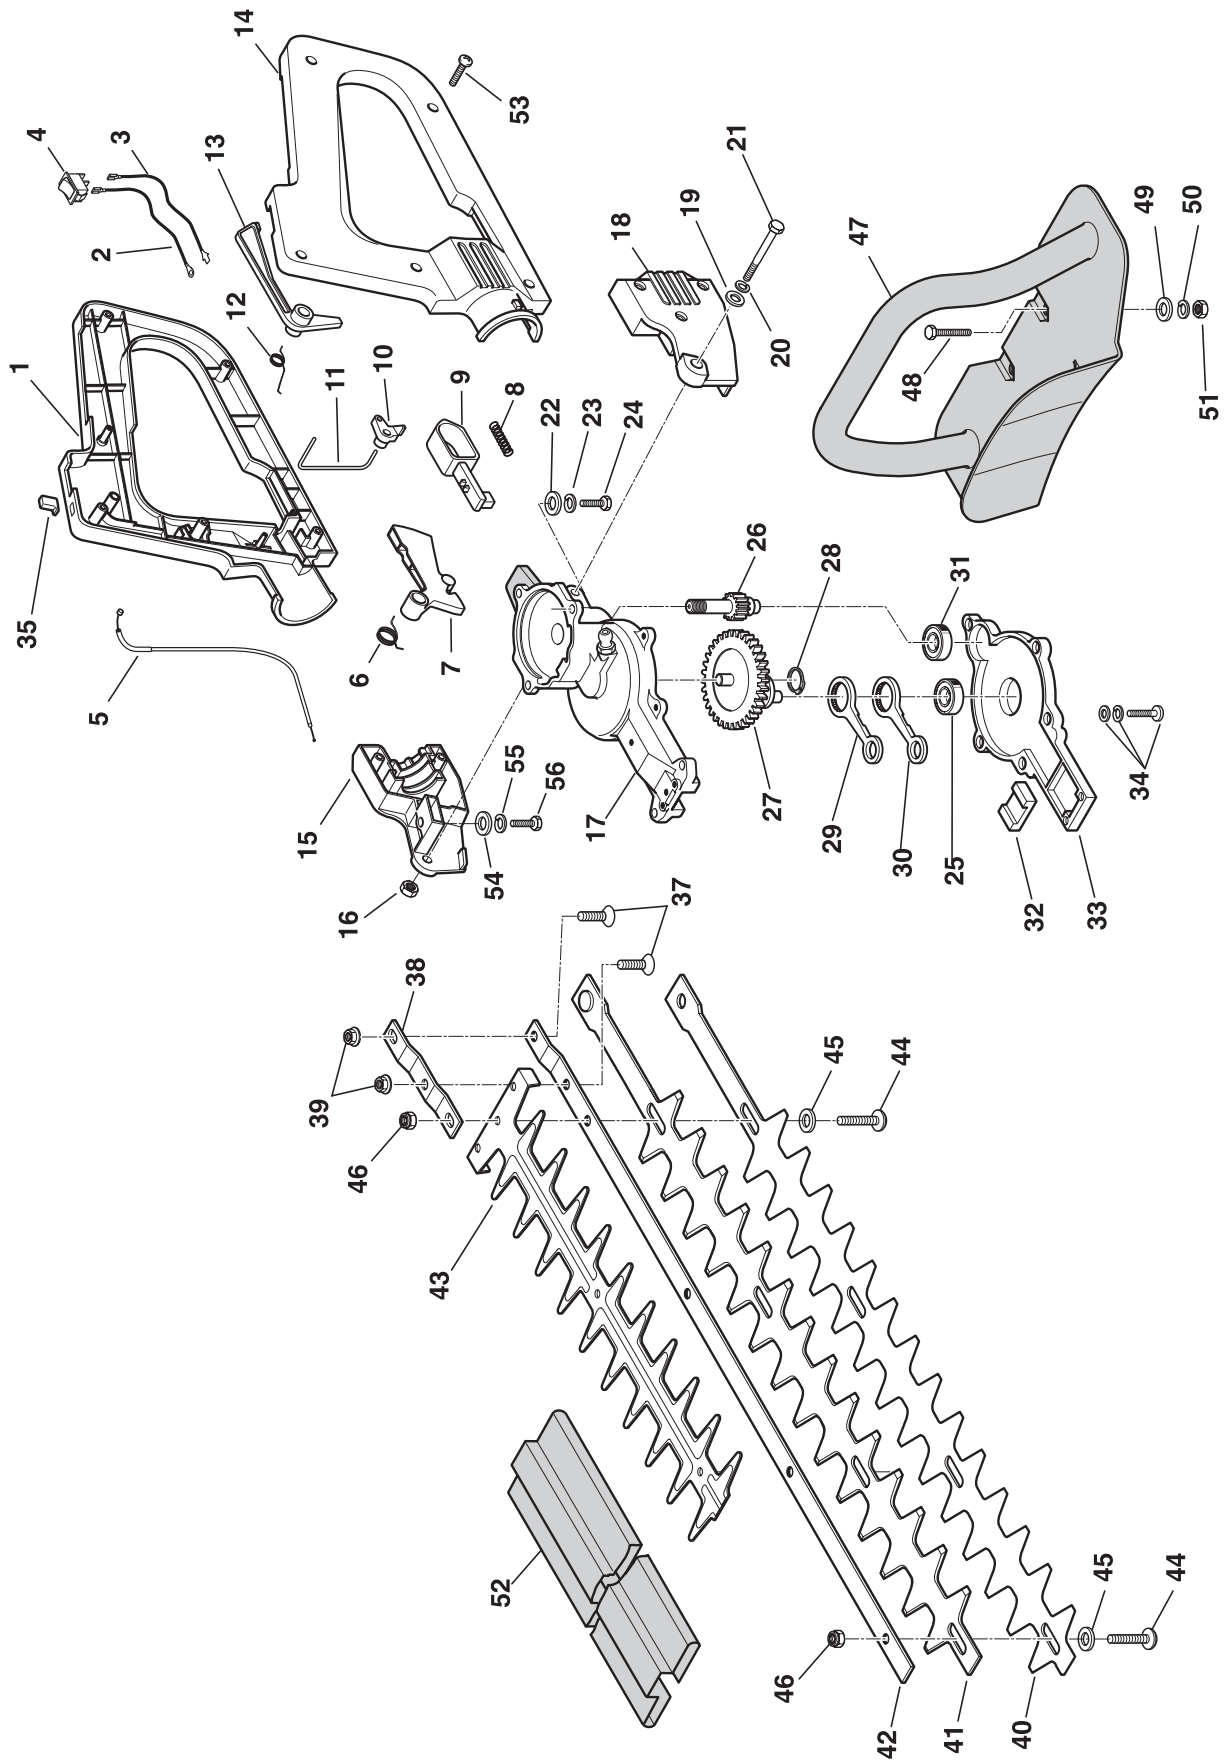

N°	Code	Q.ty	Descrizione	Description	Description	Beschreibung	Remarks
56	6981197	1	Flangia	Flange	Bride	Flansch	
57	6981144	4	Vite	Screw	Vis	Schraube	
58	6981164	1	Campana Frizione	Clutch Drum	Cloche Embrayage	Kupplungsglocke	
59	6981038	2	Tubi Carburante	Fuel Hose	Tube De Connexion	Verbindungsrohr	
60	6981039	1	Ass. Gommino Passatubi	Grommet Assy	Ens.Rondelle Caoutchouc	Set Gummiringe	
61	6981036	1	Ass. Serbatoio Mix.	Kit Fuel Tank	Ens.Réservoir Mélange	Set Treibstofftank	
62	6981091	1	Ass. Tappo Miscela	Cap Ass'Y, Fuel Tank	Bouchon Mélange	Set Deckel Treibstoff	
63	6981101	3	Set Viteria	Screws Set	Set Visserie	Satz Schrauben	
65	4253292	1	Pescante Miscela	Intake Filter	Filtre D'Aspiration	Tauchsonde	

N°	Code	Q.ty	Descrizione	Description	Description	Beschreibung	Remarks
55	6981152	1	Rosetta	Washer	Rondelle	Scheibe	
56	6981147	1	Vite	Screw	Vis	Schraube	