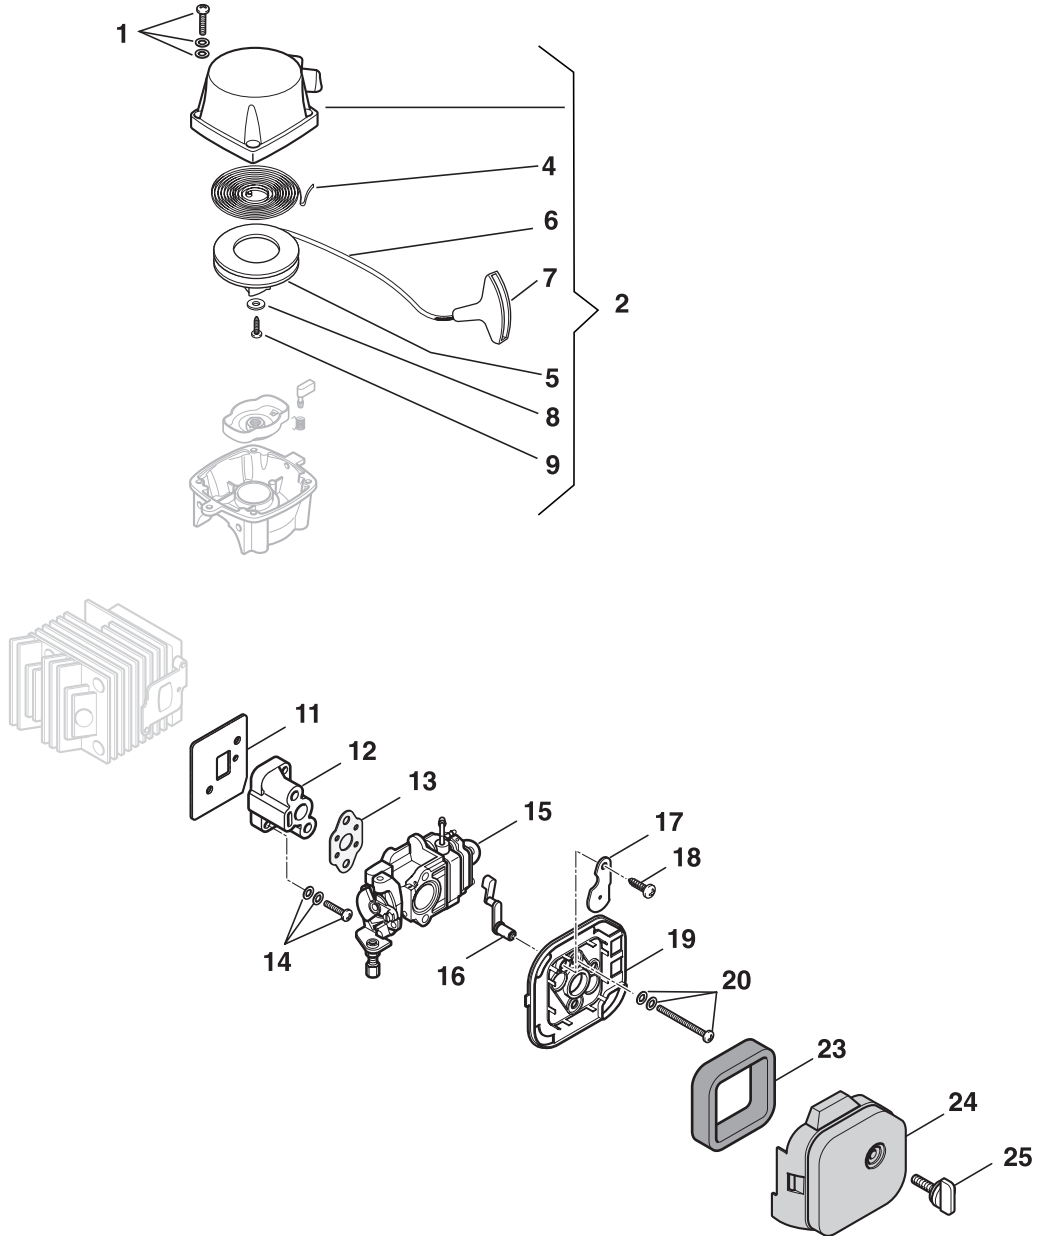

N°	Code	Q.ty	Descrizione	Description	Description	Beschreibung	Remarks
1	6981116	4	Set Viteria	Screws Set	Set Visserie	Satz Schrauben	
2	6981161/1	1	Ass. Avviatore	Starter Ass.Y	Ens. Démarreur	Set Kupplung	
4	6981025	1	Molla Avviamento	Spring	Ressort	Starterfeder	
5	6981026	1	Puleggia Avviamento	Starter Pulley	Poulie Démarrage	Riemenscheibe Starter	
6	6981029	1	Fune Avviamento	Starter Cord	Câble Démarrage	Seil Starter	
7	6981027	1	Impugnatura Avv.To	Starter Handle	Poignée Démarrage	Griff Starter	
8	6981138	1	Rosetta	Washer	Rondelle	Scheibe	
9	6981145	1	Vite	Screw	Vis	Schraube	
11	6981011	1	Guarniz.Collett-Cilindro	Intake Manif-Gasket	Joint Collect.-Cyl.	Dicht. Kollekt.-Zyl.	
12	6981010	1	Collettore Aspirazione	Intake Manifold	Collecteur Aspirateur	Kollektor Ansaugung	
13	6981018	1	Kit Memb-Guarniz	Gasket-Diaph.Set	Kit Membr.-Joint	Set Memb.-Dicht.	
14	6981266	2	Set Viteria	Screws Set	Set Visserie	Satz Schrauben	
15	23054012/1	1	Carburatore	Carburettor	Carburateur	Vergaser	Walbro WYJ 397A
16	6981137	1	Leva Aria	Choke Lever	Levier Air	Chokerhebel	
17	6981136	1	Valvola Starter	Starter Valve	Vanne Starter	Starterventil	
18	6981268	1	Vite	Screw	Vis	Schraube	
19	6981131	1	Supp. Filtro Aria	Air Filter Holder	Supp. Filtre À Air	Halter Luftfilter	
20	6981104	2	Set Viteria	Screws Set	Set Visserie	Satz Schrauben	
23	6981020	1	Filtro Aria	Air Filter	Filtre À Air	Luftfilter	
24	6981134	1	Coprifiltro Aria	Filter Cover	Couvre-Filtre À Air	Filterabd.	
25	6981132	1	Vite	Screw	Vis	Schraube