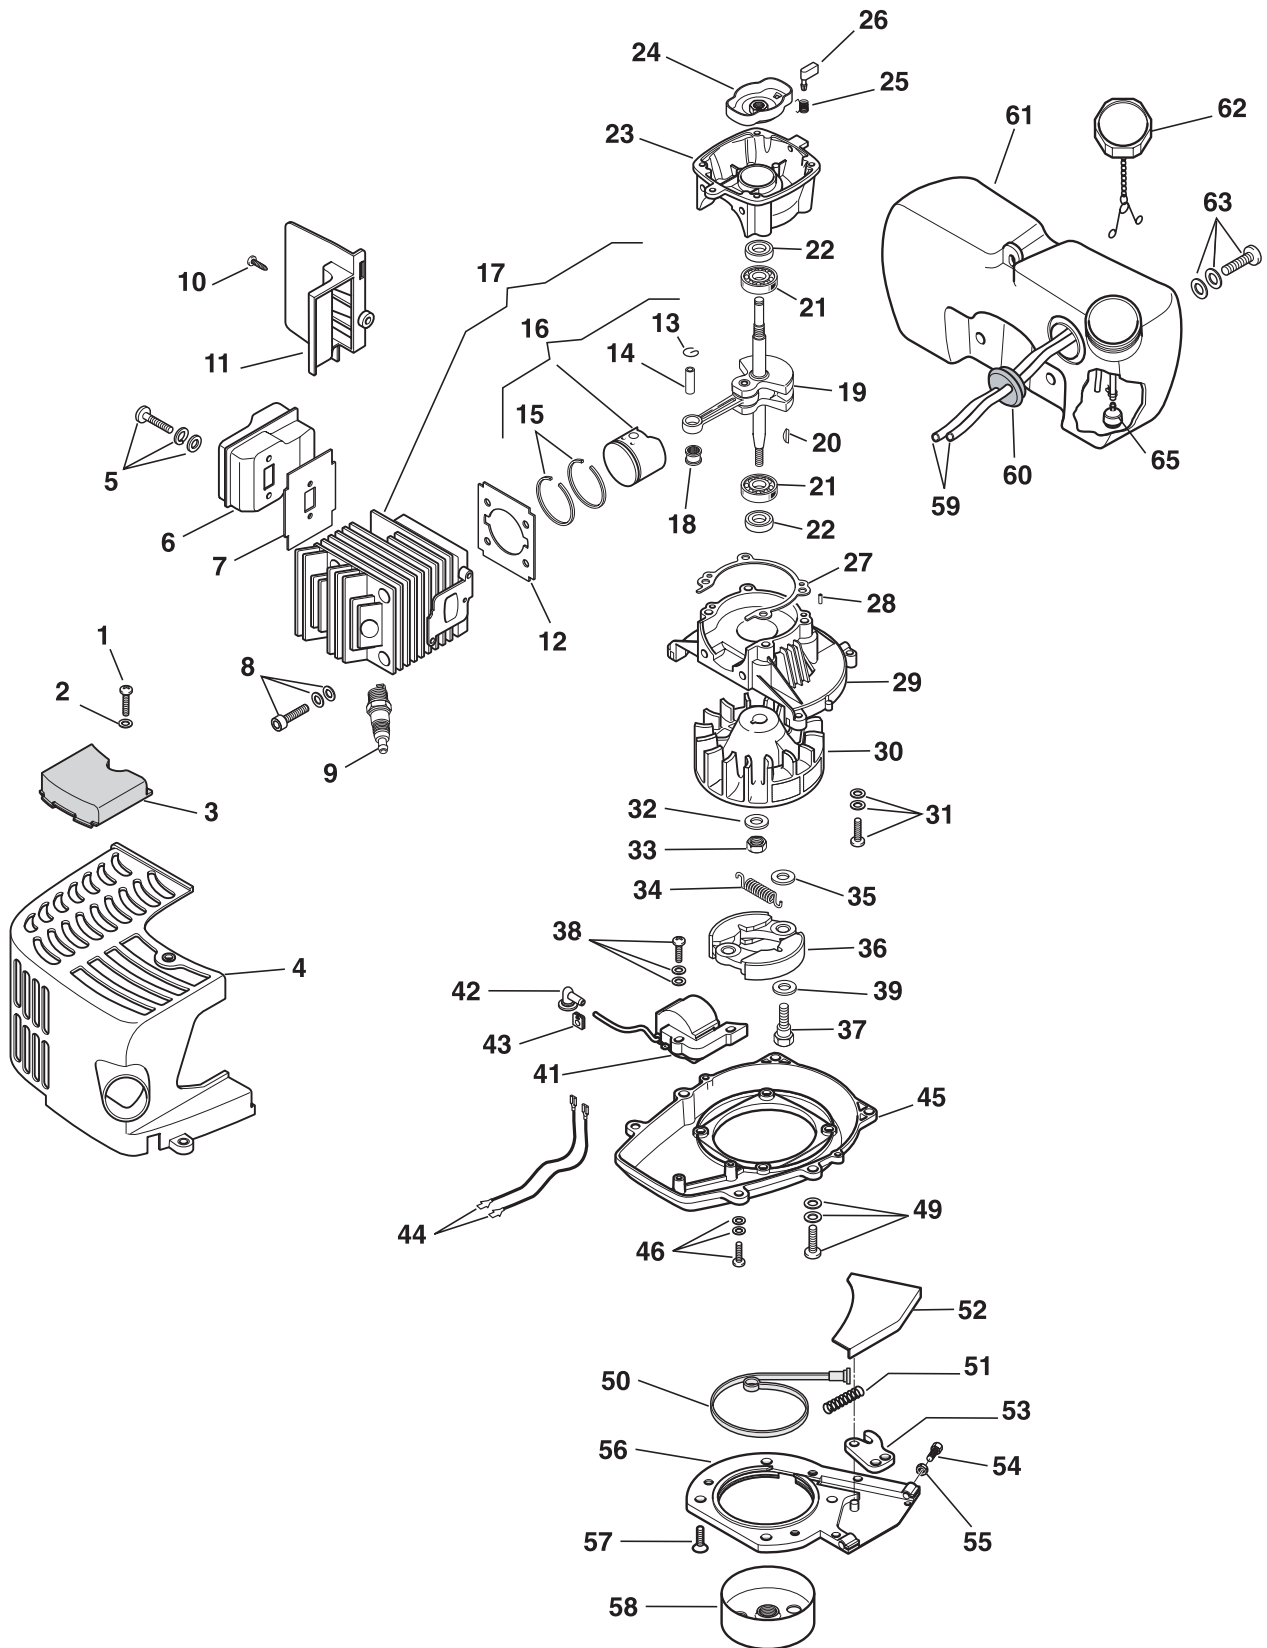

N°	Code	Q.ty	Descrizione	Description	Description	Beschreibung	Remarks
1	6981116	1	Vite	Screw	Vis	Schraube	
2	6981154	1	Rosetta	Washer	Rondelle	Scheibe	
3	6981158	1	Deflettore	Deflector	Deflecteur	Abweiser	
4	6981159	1	Cuffia Copricilindro Arancione	Engine Cover Orange	Shield Orange	Zylinderkopfkappe Orange	
4	6981157	1	Cuffia Copricilindro Giallo	Engine Cover Yellow	Shield Jaune	Zylinderkopfkappe Gelb	
5	6981115	2	Set Viteria	Screws Set	Set Visserie	Satz Schrauben	
6	6981160	1	Silenziatore	Muffler	Silencieux	Schalldämpfer	
7	6981041	1	Guarnizione Silenziatore	Gasket	Joint Silencieux	Dichtung Schalldämpfer	
8	6981113	4	Set Viteria	Screws Set	Set Visserie	Satz Schrauben	
9	6981163	1	Candela	Spark Plug	Bougie	Zündkerze	
10	6981116	1	Vite	Screw	Vis	Schraube	
11	6981043	1	Protezione	Guard Assy	Protection	Schutze	
12	6981004	1	Guarnizione Cilindro	Cylinder Gasket	Joint Cylindre	Zylinderdichtung	
13	6981015	2	Fermo Spinotto	Washer, Piston Pin	Circlip Pointeau	Anschlag Zapfen	
14	6981014	1	Spinotto Pistone	Piston Pin	Pointeau Piston	Kolbenbolzen	
15	6981013	2	Fascia Elastica	Piston Ring	Collier Élastique	Kolbenring	
16	6981012	1	Ass. Pistone	Piston Ass' Y	Ens.Piston	Set Kolben	
17	6981003	1	Ass. Cilindro - Pistone	Cylinder - Piston Ass'Y	Ens.Cylindre-Piston	Set Zylinder-Kolben	
18	6981017	1	Astuccio A Rulli	Needle Bearing	Roul. À Aiguilles	Walzenrohr	
19	6981016	1	Ass. Albero Motore	Crankshaft	Arbre Moteur	Set Motorwelle	
20	6981096	1	Linguetta Volano	Flywheel Key	Clavette Volant	Lasche Schwungrad	
21	6981110	2	Cuscinetto A Sfere	Ball Bearing	Roul. À Billes	Kugellager	
22	6981008	2	Anello Di Tenuta	Seal Ring	Anneau De Tenue	Dichtring	
23	6981006	1	Carter Motore, Posteriore	Rear Crank Case	Carter Moteur, Arriere	Hintermotorabdeckung	
24	6981031	1	Coppa Avviamento	Starter Cup	Coupe Démarreur	Startergehäuse	
25	6981130	1	Molla Aggancio	Spring	Ressort	Feder Sperrung	
26	6981030	1	Aggancio Avviamento	Starter Hook	Fixation Démarreur	Sperre Starter	
27	6981007	1	Guarnizione Carters	Gasket	Joint	Dichtung Abdeckung	
28	6981126	2	Spina Di Centraggio	Centring Pin	Goupille De Centrage	Zentrierstift	
29	6981005	1	Carter Motore, Anteriore	Front Crank Case	Carter Moteur, Avant	Vordermotorabdeckung	
30	6981002	1	Ass. Volano C/Masse	Flywheel Ass.Y	Ens. Volant	Schwungrad Magnet	
31	6981102	4	Set Viteria	Screws Set	Set Visserie	Satz Schrauben	
32	6981128	1	Rosetta	Washer	Rondelle	Scheibe	
33	6981143	1	Dado	Nut	Ecrou	Mutter	
34	6981034	1	Molla Frizione	Spring	Ressort	Kupplungsfeder	
35	6981276	2	Rosetta	Washer	Rondelle	Scheibe	
36	6981032	2	Massa Frizione	Clutch Unit	Embrayage	Reibungsmasse	
37	6981035	2	Vite	Screw	Vis	Schraube	
38	6981116	2	Set Viteria	Screws Set	Set Visserie	Satz Schrauben	
39	6981033	2	Rosetta	Washer	Rondelle	Scheibe	
41	6981204	1	Bobina Elettronica	Elettronic Coil	Bobine Électronique	Elektronikspule	
42	6981023	1	Protezione Candela	Cover, Spark Plug	Cover, Spark Plug	Zündkerzenschutz	
43	6981133	1	Fermacavo	Cable Retainer	Fixation Cable	Kabelbefestigung	
44	6981022	2	Cavo	Cable	Cables	Kabel	
45	6981205	1	Supporto	Support			
46	6981116	2	Set Viteria	Screws Set	Set Visserie	Satz Schrauben	
49	6981118	4	Set Viteria	Screws Set	Set Visserie	Satz Schrauben	
50	6981203	1	Nastro Freno	Brake Band	Bande Frein	Bremssband	
51	6981202	1	Molla	Spring	Ressort	Feder	
52	6981198	1	Coperchio	Cover	Couvercle	Abdeckung	
53	6981201	1	Leva Aggancio Freno	Lever	Levier Enclenchement Frein	Hebel F. Bremse	
54	6981200	1	Vite	Screw	Vis	Schraube	
55	6981199	1	Dado	Nut	Ecrou	Mutter	