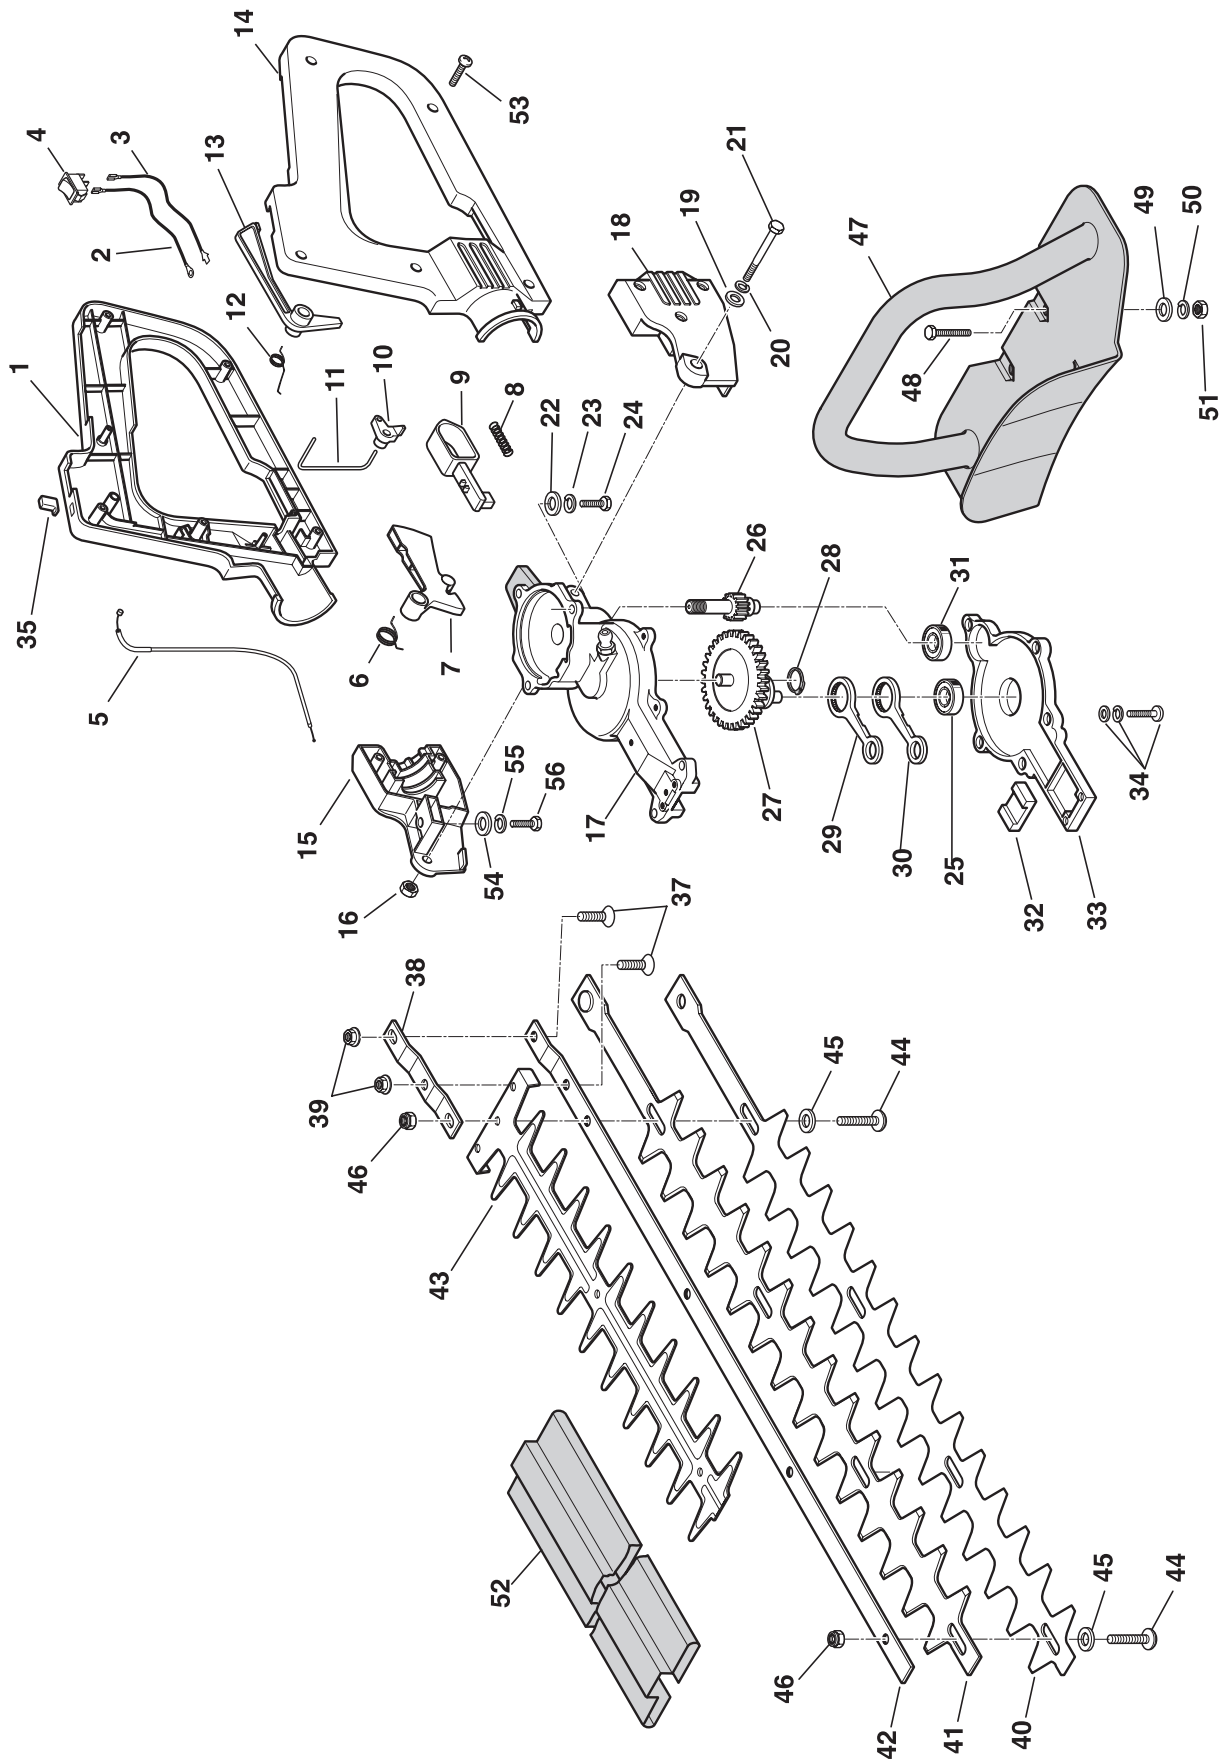

N°	Code	Q.ty	Descrizione	Description	Description	Beschreibung	Remarks
1	6981193	1	Impugnatura Destra	Right Handgrip	Branche Dro.	Rechte Griff	
2	6981192	1	Cavo Massa	Earth Cable	Câble Masse	Erdungskabel	
3	6981191	1	Cavo Bobina-Interruttore	Coil-Switch Cable	Câble Bobine-Interrupt.	Spulendraht-Schalter	
4	6981194	1	Interruttore Stop	Stop Switch	Interrupteur D'Arrêt	Stop-Schalter	
5	6981188	1	Cavo Acceleratore	Wire Ass.Y	Câble Accélér.	Starterkabel	
6	6981186	1	Molla Leva Acceleratore	Spring	Ressort	Feder Gashebel	
7	6981187	1	Leva Acceleratore	Throttle Lever	Levier Accélérateur	Gashebel	
8	6981182	1	Molla	Spring	Ressort	Feder	
9	6981183	1	Leva	Gearshift	Levier	Hebel	
10	6981185	1	Gancio	Hook	Accrochage	Haken	
11	6981184	1	Tirante Acceleratore	Throttle Rod	Tige Accélérateur	Spannstift Gashebel	
12	6981189	1	Molla Leva Di Sicurezza	Spring	Ressort	Feder Sicherheitshebel	
13	6981190	1	Leva Di Sicurezza	Safety Lever	Levier De Sécurité	Sicherheitshebel	
14	6981195	1	Impugnatura Sinistra	Left Handgrip	Branche Gau.	Linke Griff	
15	6981180	1	Supporto Destro	Right Support	Support Droite	Rechtes Halter	
16	6981142	1	Dado	Nut	Ecrou	Mutter	
17	6981165	1	Carter	Case	Carter	Blech	
18	6981181	1	Supporto Sinistro	Left Support	Support Gauche	Linkes Halter	
19	6981155	1	Rosetta	Washer	Rondelle	Scheibe	
20	6981152	1	Rosetta	Washer	Rondelle	Scheibe	
21	6981148	1	Vite	Screw	Vis	Schraube	
22	6981156	3	Rosetta	Washer	Rondelle	Scheibe	
23	6981153	3	Rosetta	Washer	Rondelle	Scheibe	
24	6981140	3	Vite	Screw	Vis	Schraube	
25	6981139	1	Cuscinetto	Bearing	Roul. À Billes	Kugellager	
26	6981175	1	Pignone	Pinion	Pignon	Ritzel	
27	6981176	1	Ruota Dentata	Sprocket	Couronne	Zahnkettenrad	
28	6981151	1	Anello Seeger	Ring	Circlip	Ring	
29	6981177	1	Asta Collegamento	Connecting Rod	Tige De Connexion	Verbindungsstab	
30	6981177	1	Asta Collegamento	Connecting Rod	Tige De Connexion	Verbindungsstab	
31	6981110	1	Cuscinetto	Bearing	Roul. À Billes	Kugellager	
32	6981169	1	Pattino	Shoe	Bloc De Glissement	Gleitblock	
33	6981179	1	Carter	Case	Carter	Blech	
34	6981100	6	Rosetta	Washer	Rondelle	Scheibe	
35	6981287	1	Pulsante	Button	Bouton	Knopf	
37	6981281	2	Vite	Screw	Vis	Schraube	
38	6981166	1	Piastrina	Plate	Plaquette	Blech	
39	6981280	2	Dado	Nut	Ecrou	Mutter	
40	6981171	1	Lama Inferiore	Bottom Blade	Lame Inférieure	Untere Klinge	
41	6981170	1	Lama Superiore	Top Blade	Lame Supérieure	Obere Klinge	
42	6981168	1	Guida Lama	Blade Holder	Guide-Lame	Klingenföhrung	
43	6981167	1	Protezione Lama	Blade Guard	Protecteur Lame	Klingenschutz	
44	6981173	4	Vite	Screw	Vis	Schraube	
45	6981172	4	Rosetta	Washer	Rondelle	Scheibe	
46	6981279	4	Dado	Nut	Ecrou	Mutter	
47	6981196	1	Impugnatura Anteriore	Fore Handle	Poignée Avant	Vorderer Griff	
48	6981150	2	Vite	Screw	Vis	Schraube	
49	6981155	2	Rosetta	Washer	Rondelle	Scheibe	
50	6981152	2	Rosetta	Washer	Rondelle	Scheibe	
51	6981142	2	Dado	Nut	Ecrou	Mutter	
52	6981174	1	Coprilama	Blade Cover	Couvre-Lame	Klingenabdeckung	
53	6981149	5	Vite	Screw	Vis	Schraube	
54	6981155	1	Rosetta	Washer	Rondelle	Scheibe