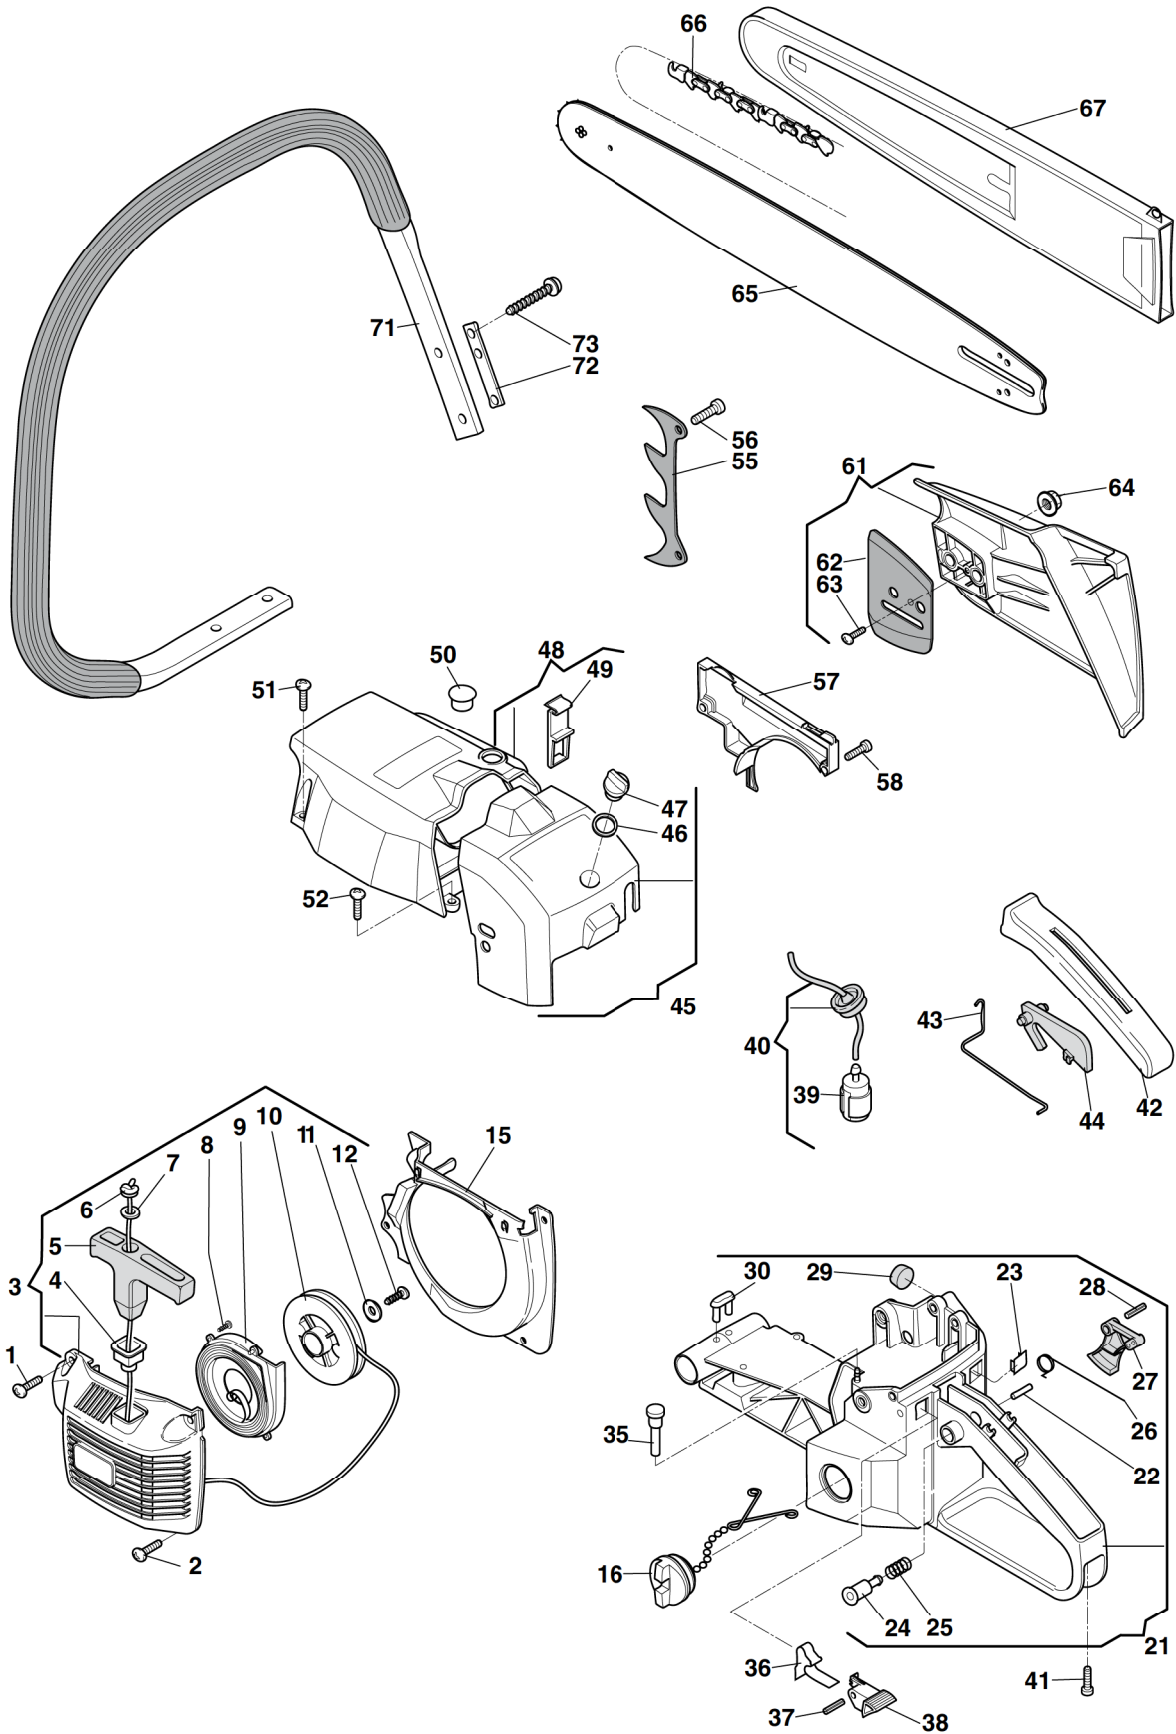

POS.	CODE	Q.TY	DESCRIZIONE	DESCRIPTION	DESCRIPTION	BESCHREIBUNG	REMARKS
55	6995060	1	ARPIONE	SPIKE	CLIQUET	SPERRKLINKE	
56	6995031	2	VITE	SCREW	VIS	SCHRAUBE	
57	6995161	1	COPERCHIO FRENO	COVER	COUVERCLE FREIN	BREMSDECKEL	
58	6995009	2	VITE	SCREW	VIS	SCHRAUBE	
61	6995156	1	ASS. CARTER FRIZIONE GIALLO	CLUTCH HO. W/BR. ASSY YELLOW	CARTER FRICTION JAUNE	KUPPLUNGSGEH. GELB	
-	6995160	1	ASS. CARTER FRIZIONE ROSSO	CLUTCH HO. W/BR. ASSY RED	CARTER FRICTION ROUGE	KUPPLUNGSGEH. ROT	
62	6995118	1	LAMIERINO BARRA ESTERNO	PLATE	PLAQUE GUIDE EXTER- NE	BLECH STANGE AUSSEN	
63	6995013	1	VITE	SCREW	VIS	SCHRAUBE	
64	6995097	2	DADO	NUT	ECROU	MUTTER	
65	6995316	1	BARRA GUIDA 18"	GUIDE BAR 18"	GUIDE-CHAÎNE 18"	KETTENSTEG 18"	18" 3/8" .058" (1.5 MM)
-	6995164	1	BARRA GUIDA 20"	GUIDE BAR 20"	GUIDE-CHAÎNE 20"	KETTENSTEG 20"	20" 3/8" .058" (1.5 MM)
66	4113742	1	CATENA 18"	CHAIN 18"	CHAÎNE 18"	KETTE 18"	18" 3/8" .058" (1.5 MM) - 66E
-	4113741	1	CATENA 20"	CHAIN 20"	CHAÎNE 20"	KETTE 20"	20" 3/8" .058" (1.5 MM) - 72E
67	4181497	1	COPRIBARRA	CHAIN COVER	PROTÈGE-GUIDE	SCHW. STANGENABDE- CKUNG	
71	6995057	1	CORRIMANO	HANDLE	MAIN-COURANTE	HANDLAUF	
72	6995067	2	PIASTRINA	PLATE	PLAQUE	PLATTE	
73	6995002	4	VITE	SCREW	VIS	SCHRAUBE