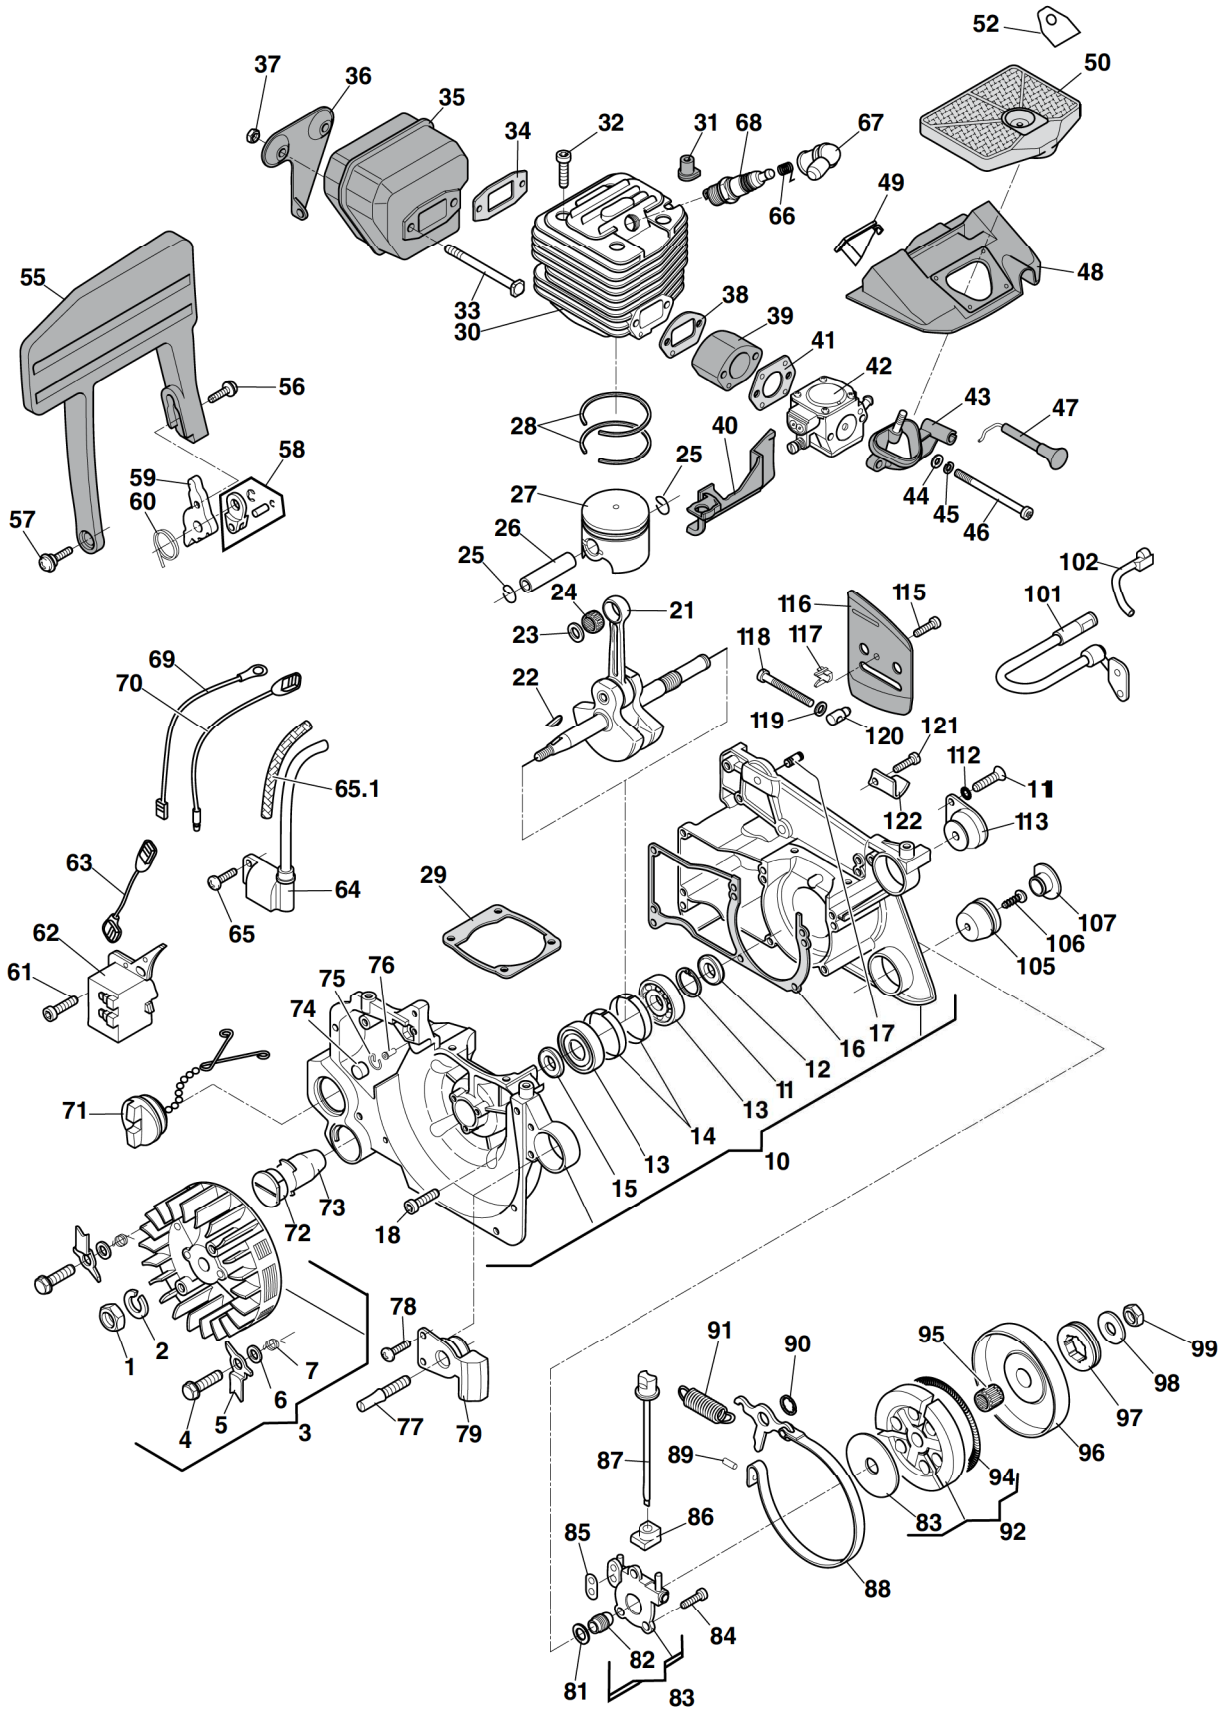

POS.	CODE	Q.TY	DESCRIZIONE	DESCRIPTION	DESCRIPTION	BESCHREIBUNG	REMARKS
1	6995020	1	DADO	NUT	ECROU	MUTTER	
2	6995014	1	RONDELLA	WASHER	RONDELLE	UNTERLEGSCHIEBE	
3	6995056	1	ASS. VOLANO C/MASSE	FLYWHEEL ASS.Y	ENS. VOLANT	SET SCHWUNGRAD	
4	6995075	2	VITE	SCREW	VIS	SCHRAUBE	
5	6995130	2	AGGANCIO AVVIAMENTO	STARTER HOOK	FIXATION DÉMARREUR	SPERRE STARTER	
6	6995132	2	RONDELLA	WASHER	RONDELLE	UNTERLEGSCHIEBE	
7	6995098	2	MOLLA AGGANCIO	SPRING	RESSORT	FEDER SPERRUNG	
10	6995151	1	ASS.CARTER MOTORE	CRANKASE ASS.Y	ENS. CARTER MOTEUR	PAAR MOTORABDECKUNG	
11	6995017	1	ANELLO ELASTICO	ELASTIC RING	ANNEAU ÉLASTIQUE	ELASTISCHER RING	
12	6995165	1	ANELLO DI TENUTA	SEAL RING	ANNEAU DE TENUE	DICHTRING	
13	6995166	2	CUSCINETTO	BEARING	ROUL. À BILLES	KUGELLAGER	
14	6995029	2	RONDELLA	WASHER	RONDELLE	UNTERLEGSCHIEBE	
15	6995084	1	ANELLO DI TENUTA	SEAL RING	ANNEAU DE TENUE	DICHTRING	
16	6995139	1	GUARNIZIONE CARTER	CRANKCASE GASKET	GARNITURE CARTER	GEHÄUSEDICHTUNG	
17	6995028	2	PERNO	PIN	TOURILLON	STIFT	
18	6995070	6	VITE	SCREW	VIS	SCHRAUBE	
21	6995042	1	ASS. ALBERO MOTORE	CRANKSHAFT	ARBRE MOTEUR	SET MOTORWELLE	
22	6995018	1	LINGUETTA VOLANO	FLYWHEEL KEY	LANGUETTE VOLANT	LASCHE SCHWUNGRAD	
23	6995041	2	RONDELLA	WASHER	RONDELLE	UNTERLEGSCHIEBE	
24	6995021	1	CUSCINETTO	BEARING	ROUL. À BILLES	KUGELLAGER	
25	6995093	2	FERMO SPINOTTO	WASHER, PISTON PIN	CIRCLIP POINTEAU	ANSCHLAG ZAPFEN	
26	6995129	1	SPINOTTO PISTONE	PISTON PIN	POINTEAU PISTON	KOLBENBOLZEN	
27	6995054	1	PISTONE	PISTON	PISTON	KOLBEN	
28	6995055	2	FASCIA ELASTICA	PISTON RING	COLLIER ÉLASTIQUE	KOLBENRING	
29	6995027	1	GUARNIZIONE CILINDRO	CYLINDER GASKET	JOINT CYLINDRE	ZYLINDERDICHTUNG	
30	6995136	1	CILINDRO	CYLINDER	CYLINDRE	ZYLINDER	
31	6995100	1	GOMMINO	GROMMET	CAOUTCHOUC	GUMMI	
32	6995070	4	VITE	SCREW	VIS	SCHRAUBE	
33	6995103	2	VITE	SCREW	VIS	SCHRAUBE	
34	6995102	1	GUARNIZIONE SILENZIA-TORE	GASKET	JOINT SILENCIEUX	DICHTUNG SCHALLDÄMPFER	
35	6995025	1	SILENZIATORE	MUFFLER	SILENCIEUX	SCHALLDÄMPFER	
36	6995101	1	DEFLETTORE	DEFLECTOR	DEFLECTEUR	ABWEISER	
37	6995064	2	DADO	NUT	ECROU	MUTTER	
38	6995137	1	GUARNIZ.COLLETT-CILINDRO	INTAKE MANIF-GASKET	JOINT COLLECT.-CYL.	DICHT. KOLLEKT.-ZYL.	
39	6995053	1	COLLETTORE ASPIRA-ZIONE	INTAKE MANIFOLD	COLLECTEUR ASPIRATEUR	KOLLEKTOR ANSAUGUNG	
40	6995112	1	CONVOGLIATORE ARIA CILINDRO	AIR CONVEYOR	CONVOYEUR AIR	LUFTSAMMELLEITUNG	
41	6995138	1	GUARNIZ.COLLETTORE-CARBURATORE	INTAKE-CARB GASKET	JOINT COLLECT.-CARB.	DICHT. KOLLEKTOR-VERG.	
42	6995149	1	CARBURATORE	CARBURETTOR	CARBURATEUR	VERGASER	
43	6995126	1	COLLETTORE ARIA	AIR MANIFOLD	COLLECTEUR AIR	LUFTKOLLEKTOR	
44	23657003/0	2	RONDELLA	WASHER	RONDELLE	UNTERLEGSCHIEBE	
45	6995003	2	RONDELLA	WASHER	RONDELLE	UNTERLEGSCHIEBE	
46	6995001	2	VITE	SCREW	VIS	SCHRAUBE	
47	6995051	1	LEVA ARIA	CHOKE LEVER	LEVIER AIR	CHOKERHEBEL	
48	6995150	1	SUPPORTO FILTRO ARIA	AIR FILTER HOLDER	SUPPORT FILTRE À HUILE	HALTER LUFTFILTER	
49	6995026	1	ASS. TAPPO	CAP ASS'Y	BOUCHON	SET DECKEL	
50	6995146	1	FILTRO ARIA	AIR FILTER	FILTRE À AIR	LUFTFILTER	
52	6995145	1	PIASTRINA	PLATE	PLAQUE	HALTEBLECH	