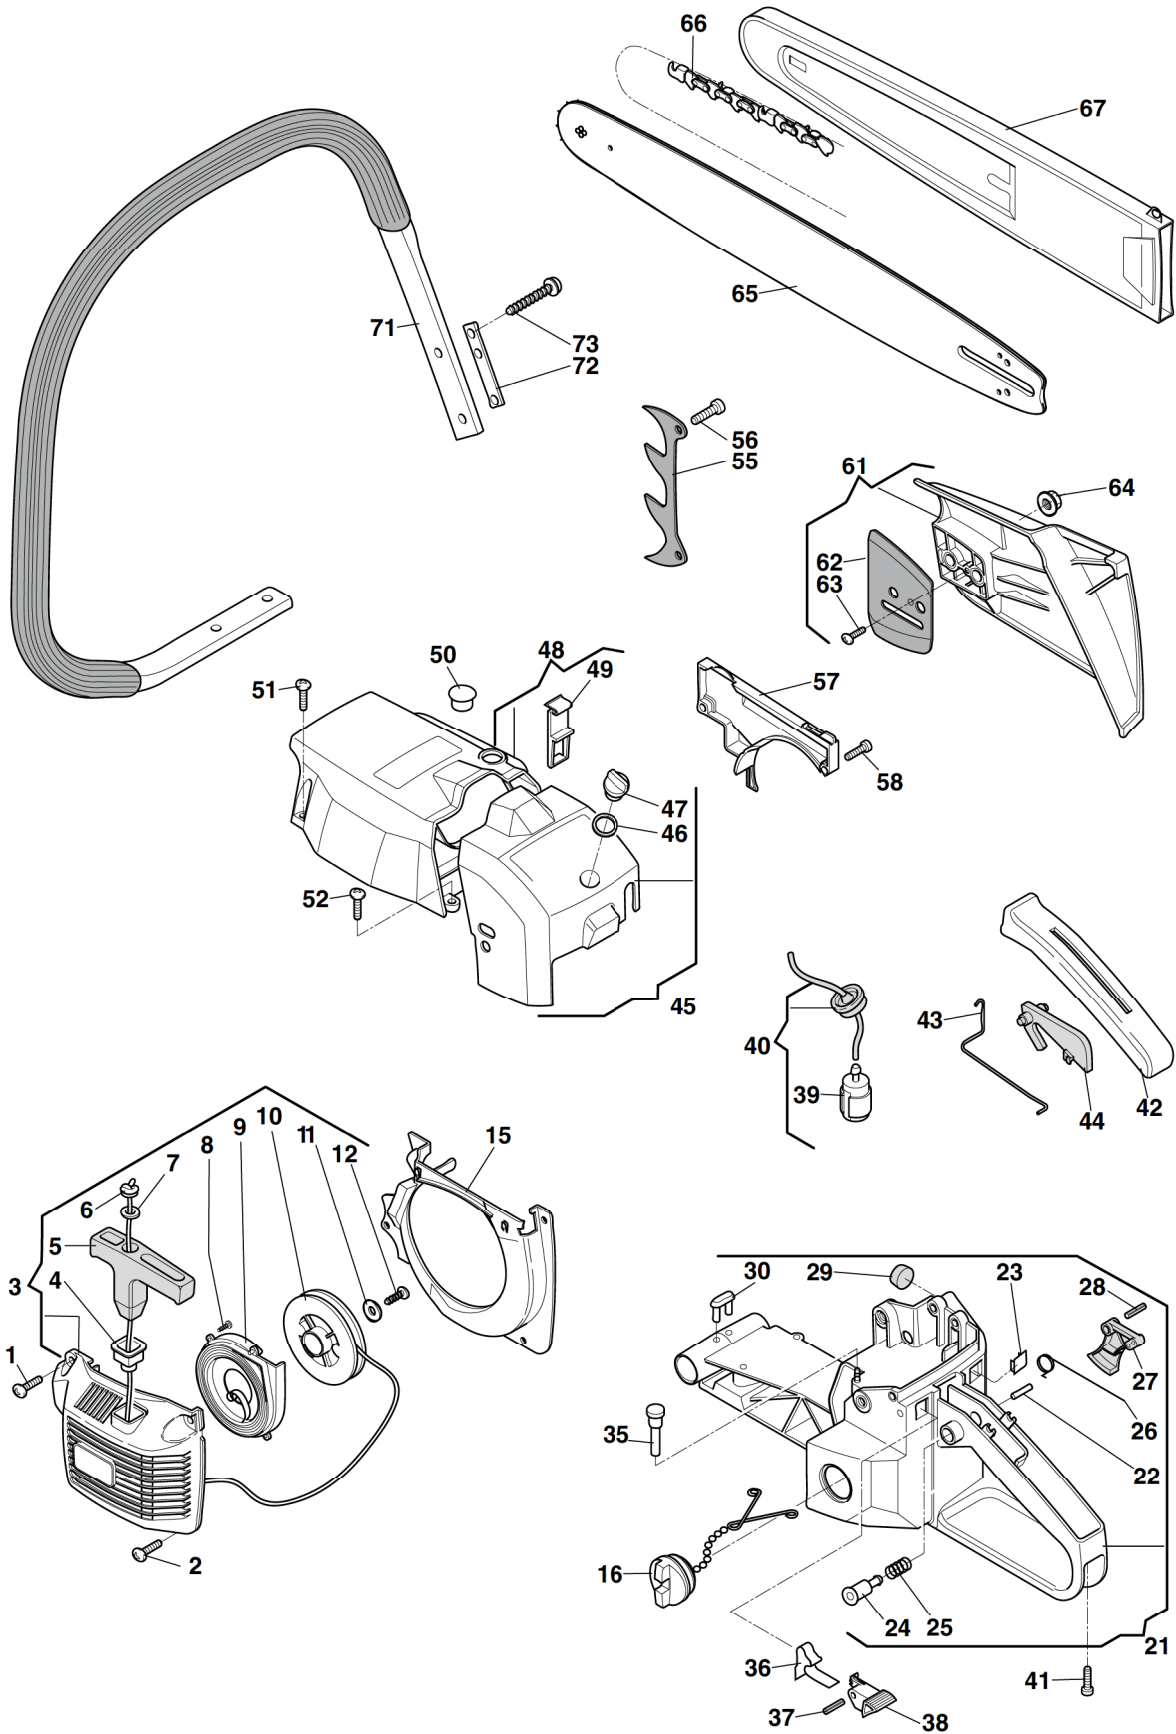

POS.	CODE	Q.TY	DESCRIZIONE	DESCRIPTION	DESCRIPTION	BESCHREIBUNG	REMARKS
1	6995142	1	VITE	SCREW	VIS	SCHRAUBE	
2	6995050	3	VITE	SCREW	VIS	SCHRAUBE	
3	6995157	1	ASS. AVVIATORE GIALLO	STARTER ASSY YELLOW	DÉMARREUR JAUNE	SET STARTER GELB	
-	6995162	1	ASS. AVVIATORE ROSSO	STARTER ASSY RED	DÉMARREUR ROUGE	SET STARTER ROT	
4	6995049	1	GOMMINO PASSACAVO	GROMMET	CAOUTCHOUC PASSE-CÂBLE	LIPPKLAMPE	
5	6995125	1	IMPUGNATURA AVVIAMENTO	STARTER HANDLE	POIGNÉE DÉMARRAGE	GRIFF STARTER	
6	6995124	1	FUNE AVVIAMENTO	STARTER CORD	CÂBLE DÉMARRAGE	SEIL STARTER	
7	6995076	1	RONDELLA	WASHER	RONDELLE	UNTERLEGSCHLEIBE	
8	6995061	2	VITE	SCREW	VIS	SCHRAUBE	
9	6995123	1	MOLLA AVVIAMENTO	STARTER SPRING	RESSORT DÉMARRAGE	FEDER STARTER	
10	6995099	1	PULEGGIA AVVIAMENTO	STARTER PULLEY	POULIE DÉMARRAGE	RIEMENSCHLEIBE STARTER	
11	6995080	1	RONDELLA	WASHER	RONDELLE	UNTERLEGSCHLEIBE	
12	6995023	1	VITE	SCREW	VIS	SCHRAUBE	
15	6995131	1	CONVOGLIATORE ARIA	AIR CONVEYOR	CONVOYEUR AIR	LUFTSAMMELLEITUNG	
16	6995091	1	ASS. TAPPO MISCELA	FUEL CAP ASSY	BOUHCON MÉLANGE	SET DECKEL TREIBSTOFF	
21	6995153	1	ASS. IMPUGNATURA	HANDLE ASSY	ENS. POIGNÉE	SATZ GELBER	
22	6995082	1	FERMO	RETAINER	BUTÉE	SPERRUNG	
23	6995089	1	PIASTRINA	PLATE	PLAQUE	PLATTE	
24	6995073	1	POMELLO	KNOB	BOUTON	KNAUF	
25	6995072	1	MOLLA	SPRING	RESSORT	FEDER	
26	6995114	1	MOLLA LEVA ACCELERATORE	SPRING	RESSORT	FEDER GASHEBEL	
27	6995134	1	LEVA ACCELERATORE	THROTTLE LEVER	LEVIER ACCÉLÉRATEUR	GASHEBEL	
28	6995016	1	SPINA	PIN	CHEVILLE	STIFT	
29	6995034	1	AMMORTIZZATORE	SHOCK ABSORBER	AMORTISSEUR	STOSSDÄMPFER	
30	6995063	1	AMMORTIZZATORE	SHOCK ABSORBER	AMORTISSEUR	STOSSDÄMPFER	
35	6995092	1	ASS. VALVOLA SFIATO	BREATHER VALVE ASS.Y	VANNE ÉVENT	SET LÜFTUNGSVENTIL	
36	6995115	1	MOLLA	SPRING	RESSORT	FEDER	
37	6995035	1	SPINA ELASTICA	ELASTIC PIN	CHEVILLE	STIFT	
38	6995090	1	INTERRUPTORE	SWITCH	INTERRUPTEUR	SCHALTER	
39	6995069	1	ASS. PESCANTE MISCELA	INTAKE FILTER ASSY	PLONGEUR MÉLANGE	TREIFSTOFFLEITUNG	
40	6995116	1	TUBO PESCANTE MIX	FUEL LINE	TUYAU PLONGEUR MÉLANGE	TREIBSTOFF-ZUFUHRLEITUNG	
41	6995113	1	VITE	SCREW	VIS	SCHRAUBE	
42	6995154	1	COPERCHIO IMPUGNATURA	HANDLE COVER	COUVERCLE POIGNÉE	DECKEL GRIFF	
43	6995052	1	LEVA ACCELERATORE	THROTTLE LEVER	LEVIER ACCÉLÉRATEUR	GASHEBEL	
44	6995135	1	LEVA DI SICUREZZA	SAFETY LEVER	LEVIER DE SÉCURITÉ	SICHERHEITSHABEL	
45	6995158	1	COPRIFILTRO GIALLO	FILTER COVER YELLOW	COUVRE-FILTRE JAUNE	FILTERABD. GELB	
-	6995163	1	COPRIFILTRO ROSSO	FILTER COVER RED	COUVRE-FILTRE ROUGE	FILTERABD. ROT	
46	6995133	1	GUARNIZIONE	GASKET	GARNITURE	DICHTUNG	
47	6995127	1	POMELLO	KNOB	BOUTON	KNAUF	
48	6995152	1	ASS. COPRICILINDRO GIALLO	CYLINDER COVER YELLOW	COUVRE-CYLINDRE JAUNE	ZYLINDERABD. GELB	
-	6995159	1	ASS. COPRICILINDRO ROSSO	CYLINDER COVER RED	COUVRE-CYLINDRE ROUGE	ZYLINDERABD. ROT	
49	6995110	1	REGOLATORE RISCALDAMENTO	HEATER REGULATOR	RÉGULATEUR CHAUFFAGE	HEIZUNGSREGLER	
50	6995111	1	GOMMINO	GROMMET	CAOUTCHOUC	GUMMI	
51	6995012	1	VITE	SCREW	VIS	SCHRAUBE	
52	6995010	2	VITE	SCREW	VIS	SCHRAUBE