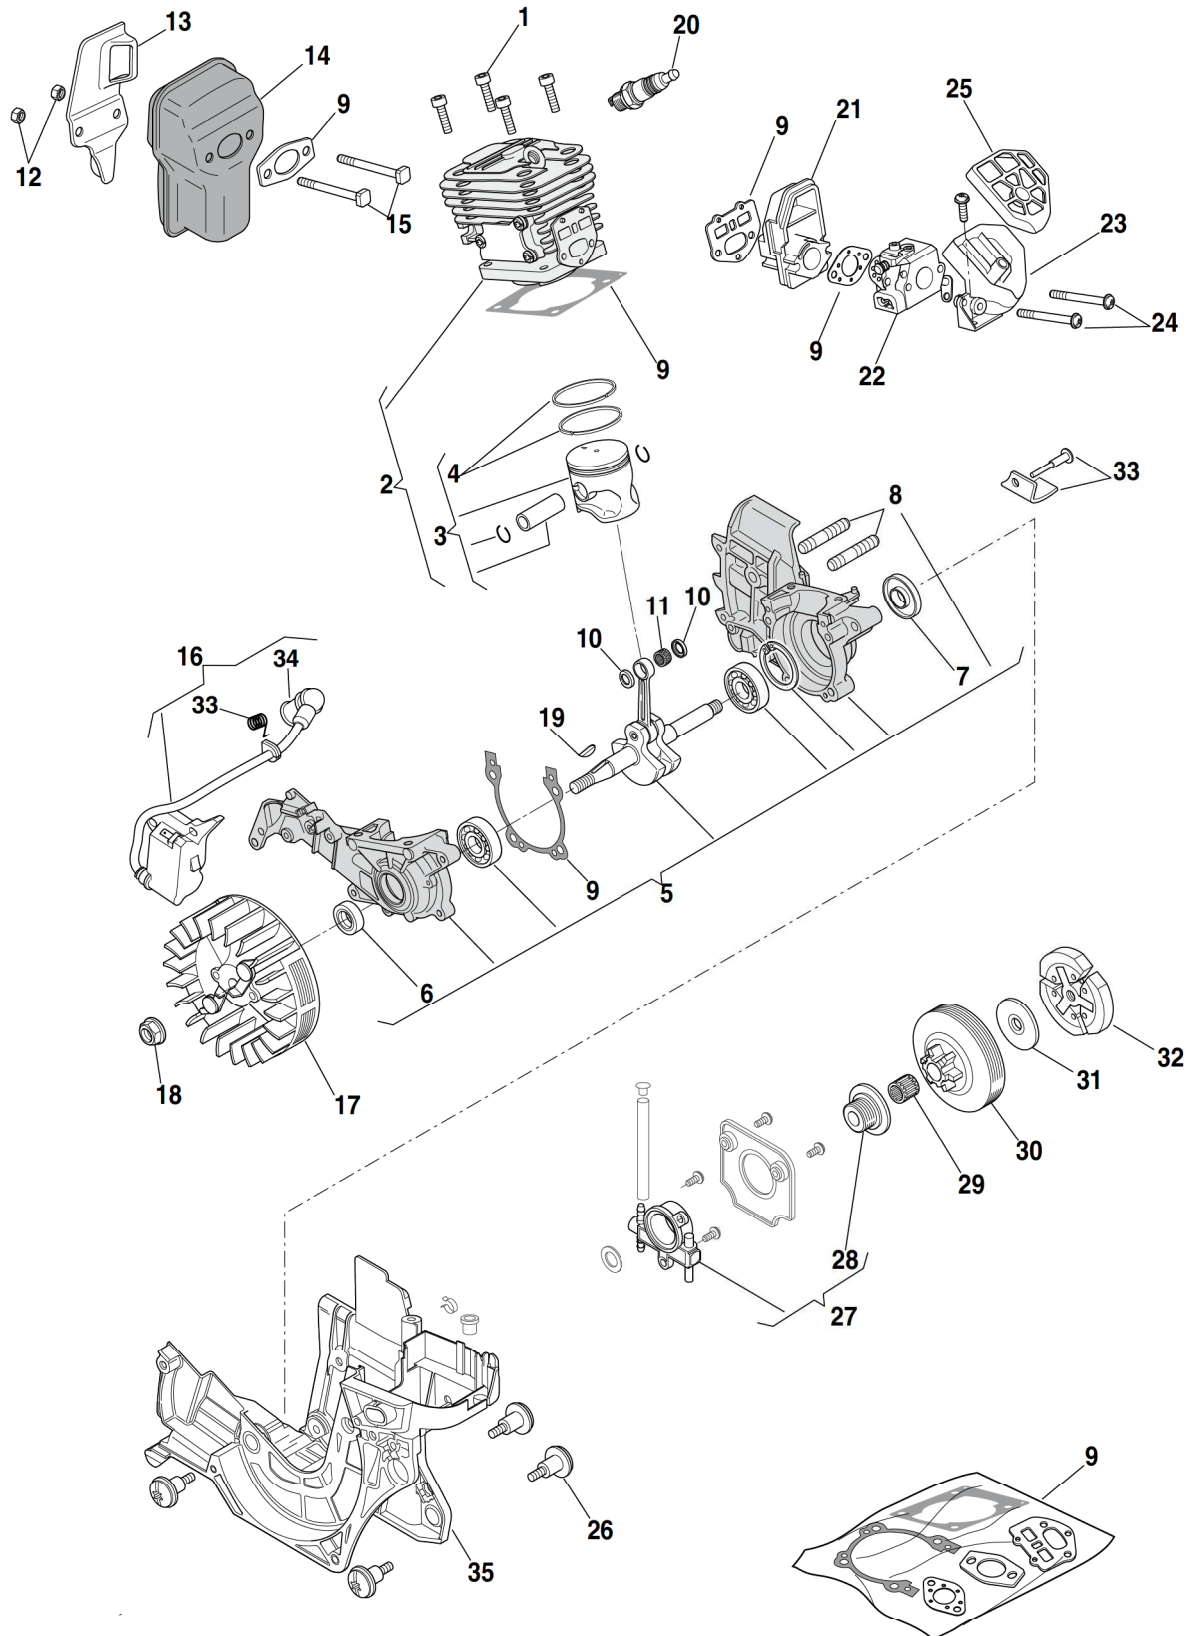

P 352 Q

2009
MS012.0
1 / 2

POS.	CODE	Q.TY	DESCRIZIONE	DESCRIPTION	DESCRIPTION	BESCHREIBUNG	REMARKS
1	183878032/0	4	VITE	SCREW	VIS	SCHRAUBE	
2	183070002/0	1	ASS. CILINDRO - PISTONE	CYLINDER PISTOR ASSY	ENS.CYLINDRE-PISTON	SET ZYLINDER-KOLBEN	
3	183590002/0	1	ASS. PISTONE	PISTON ASSY	ENS.PISTON	SET KOLBEN	
4	183303509/0	1	FASCIA ELASTICA	PISTON RING	COLLIER ÉLASTIQUE	KOLBENRING	
5	183275300/0	1	SHORT BLOCK MOTORE	SHORT BLOCK ENGINE	SHORT BLOCK MOTEUR	SHORT BLOCK MOTOR	
6	119035154/0	1	ANELLO DI TENUTA	SEAL RING	ANNEAU DE TENUE	DICHTRING	
7	119035155/0	1	ANELLO DI TENUTA	SEAL RING	ANNEAU DE TENUE	DICHTRING	
8	123878031/0	2	VITE BARRA	SCREW	VIS GUIDE TE M8X35	SCHRAUBE STANGE	
9	183303508/0	1	KIT GUARNIZIONI CILINDRO	CILYNDER GASKET ASSY	ENS. JOINT CYLINDRE	SATZ. ZYLINDER-DICHTUNG	
10	123652504/0	2	RONDELLA	WASHER	RONDELLE	UNTERLEGSCHIEBE	
11	123235002/0	1	GABBIA A RULLI	NEEDLE BEARING	CAGE ROULEMENTS	WALZENKÄFIG	
12	2432040	2	DADO	NUT	ECROU	MUTTER	
13	123140056/0	1	DEFLETTORE	DEFLECTOR	DEFLECTEUR	ABWEISER	
14	183740001/0	1	ASS. SILENZIATORE	MUFFLER ASSY	SILENCIEUX	SET SCHALLDÄMPFER	
15	123878028/0	1	VITE	SCREW	VIS	SCHRAUBE	
16	123044003/0	1	BOBINA ELETTRONICA	ELECTRONIC COIL	BOBINE ÉLECTRONIQUE	ELEKTRONIKSPULE	
17	183880003/0	1	ASS. VOLANO MAGNETE	FLYWHEEL ASSY	VOLANT AIMANT	SCHWUNGRAD MAGNET	
18	112154200/0	1	DADO	NUT	ECROU	MUTTER	
19	123072000/0	1	LINGUETTA PER VOLANO	FLYWHEEL KEY	LANGUETTE POUR VOLANT	LASCHE F. SCHWUNGRAD	
20	23051000/0	1	CANDELA	SPARK PLUG	BOUGIE	ZÜNDKERZE	
21	123073504/0	1	COLLETTORE ASPIRAZIONE	INTAKE MANIFOLD	COLLECTEUR D'ASPIRATION	KOLLEKTOR ANSAUGUNG	
22	123054017/0	1	CARBURATORE	CARBURETTOR	CARBURATEUR	VERGASER	
23	123073505/0	1	COLLETTORE FILTRO ARIA	INTAKE MANIFOLD ASSY	COLLECTEUR AIR	LUFTKOLLEKTOR	
24	123878019/0	2	VITE	SCREW	VIS	SCHRAUBE	
25	123220004/0	1	FILTRO ARIA	AIR FILTER	FILTRE À AIR	LUFTFILTER	
26	123878033/0	4	VITE	SCREW	VIS	SCHRAUBE	
27	183594504/0	1	ASS. POMPA OLIO	OIL PUMP	POMPE À HUILE	SATZ ÖLPUMPE	
28	123878030/0	1	VITE SENZA FINE	WORM	VIS SANS FIN	ENDLOSSCHRAUBE	
29	123235001/0	1	GABBIA A RULLI	NEEDLE BEARING	CAGE ROULEMENTS	SATZ FEDER WALZENKÄFIG	
30	123050004/0	1	ASS. CAMPANA FRIZIONE	CLUTCH DRUM	CLOCHE EMBRAYAGE	SET KUPPLUNG	
31	123657008/0	1	RONDELLA	WASHER	RONDELLE	UNTERLEGSCHIEBE	
32	183215002/0	1	ASS. FRIZIONE	CLUTCH ASS.Y	FRICTION	SET KUPPLUNG	
33	183303510/0	1	FERMACATENA	CHAIN GUARD	BUTÉE CHAÎNE	KETTENSTOP	
33	3657050	1	TERMINALE FILO BOBINA	SPARK PLUG SPRING	BORNE FIL BOBINE	ENDE SPULENDRAHT	
34	3748880	1	CAPPUCCIO CANDELA	SPARK PLUG COVER	CAPUCHON BOUGIE	ZÜNDKERZENKAPPE	
35	123057004/0	1	CARTER MOTORE	CRANKASE	CARTER MOTEUR	MOTORABDECKUNG	