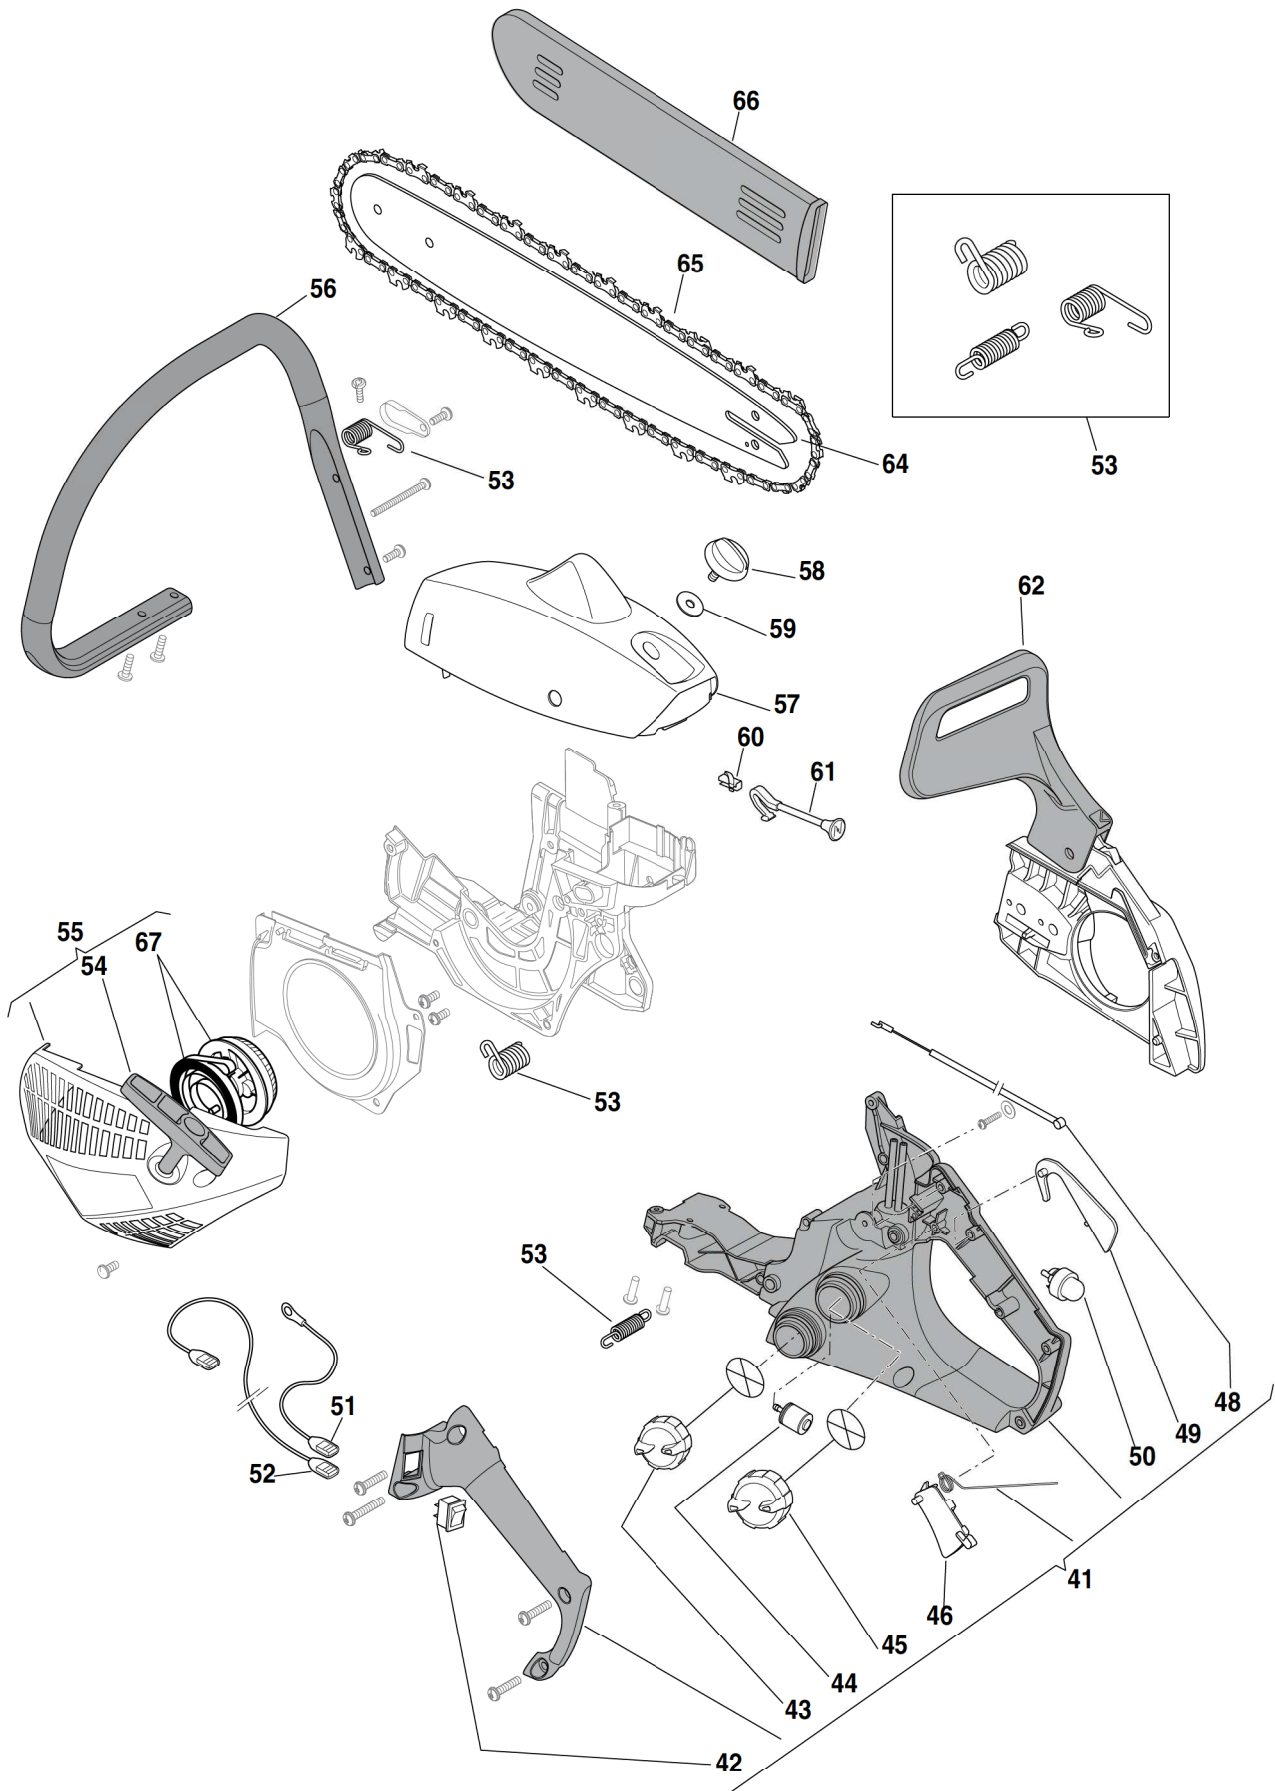

P 352 Q

2009
MS013.0
1 / 2

POS.	CODE	Q.TY	DESCRIZIONE	DESCRIPTION	DESCRIPTION	BESCHREIBUNG	REMARKS
41	183300014/0	1	ASS. IMPUGNATURA	HANDLE ASSY	ENS. POIGNÉE	SATZ GELBER	.
42	123303001/0	1	INTERRUTTORE STOP	SWITCH	INTERRUPTEUR D'ARRÊT	STOP-SCHALTER	.
43	183790005/0	1	ASS. TAPPO OLIO	TANK CAP	BOUCHON HUILE	SATZ ÖLSTOPFEN	.
44	183520001/0	1	ASS. PESCANTE MISCELA	INTAKE FILTER ASSY	PLONGEUR MÉLANGE	TREIFSTOFFLEITUNG	.
45	183790004/0	1	ASS. TAPPO MIX	FUEL TANK-CAP ASS.Y	BOUCHON MÉLANGE	SET DECKEL TREIBSTOFF	.
46	123315069/0	1	LEVA ACCELERATORE	THROTTLE LEVER	LEVIER ACCÉLÉRATEUR	GASHEBEL	.
48	123066010/0	1	CAVO ACCELERATORE	THROTTLE CABLE	CÂBLE ACCÉLÉRATEUR	GASSEIL	.
49	123315070/0	1	LEVA SICUREZZA	SAFETY LEVER	LEVIER SÉCURITÉ	SICHERHEITSHEBEL	.
50	6980242	1	PRIMER	PRIMER	PRIMER	PRIMER	.
51	123065020/0	1	CAVO MASSA	EARTH CABLE	CÂBLE MASSE	ERDUNGSDRAHT	.
52	123065021/0	1	CAVO DI STOP	STOP WIRE	CÂBLE ARRÊT	KABELSPERRE	.
53	183430550/0	1	ASS. MOLLE ANTIVIBRANTE	SHOCK ABSORBER SPRING ASSY	ENS. RESSORT ANTIVIBRATIONS	SCHWINGUNGSDÄMPFER	.
54	3749437	1	IMPUGNATURA AVVIAMENTO	STARTER HANDLE	POIGNÉE DÉMARRAGE	GRIFF STARTER	.
55	183058029/0	1	ASS. AVVIATORE NERO	STARTER ASSY BLACK	DÉMARREUR NOIRE	SET STARTER SCHWARZ	.
56	123105002/0	1	CORRIMANO	HANDLE	MAIN-COURANTE	HANDLAUF	.
57	123087013/0	1	COPRICILINDRO GIALLO	CYLINDER COVER YELLOW	COUVRE-CYLINDRE JAUNE	ZYLINDERABD. GELB	.
-	123087014/0	1	COPRICILINDRO GRIGIO	CYLINDER COVER GREY	COUVRE-CYLINDRE GRIS	ZYLINDERABD. GRAU	.
-	123087015/0	1	COPRICILINDRO ROSSO	CYLINDER COVER RED	COUVRE-CYLINDRE ROUGE	ZYLINDERABD. ROT	.
58	123593504/0	1	POMELLO	KNOB	BOUTON	KNAUF	.
59	123160053/0	1	DISTANZIALE	BUSHING	ENTRETOISE	DISTANZSTÜCK	.
60	123202001/0	1	GOMMINO LEVA ARIA	GROMMET	CAOUTCHOUC LEVIER AIR	GUMMI CHOCKERHEBEL	.
61	123315068/0	1	LEVA ARIA	CHOKER LEVER	LEVIER AIR	CHOKERHEBEL	.
62	183059020/0	1	ASS. CARTER FRIZIONE NERO	CLUTCH HO. W/BR. ASSY BLACK	CARTER FRICTION NOIR	KUPPLUNGSGEH. SCHWARZ	.
64	123900350/0	1	BARRA GUIDA 14"	GUIDE BAR 14"	GUIDE-CHAÎNE 14"	KETTENSTEG 14"	14" 3/8" MINI .050" (1.3 MM)
65	4113703	1	CATENA 14"	CHAIN 14"	CHAÎNE 14"	KETTE 14"	14" 3/8" .050" (1.3 MM) - 52E
66	4181297	1	COPRIBARRA 14"	CHAIN COVER 14"	PROTÈGE-GUIDE 14"	SCHW. STANGENABDECKUNG 14"	.
67	183604000/0	1	PULEGGIA AVVIAMENTO	STARTER PULLEY	POULIE DÉMARRAGE	RIEMENSCHIBE STARTER	.