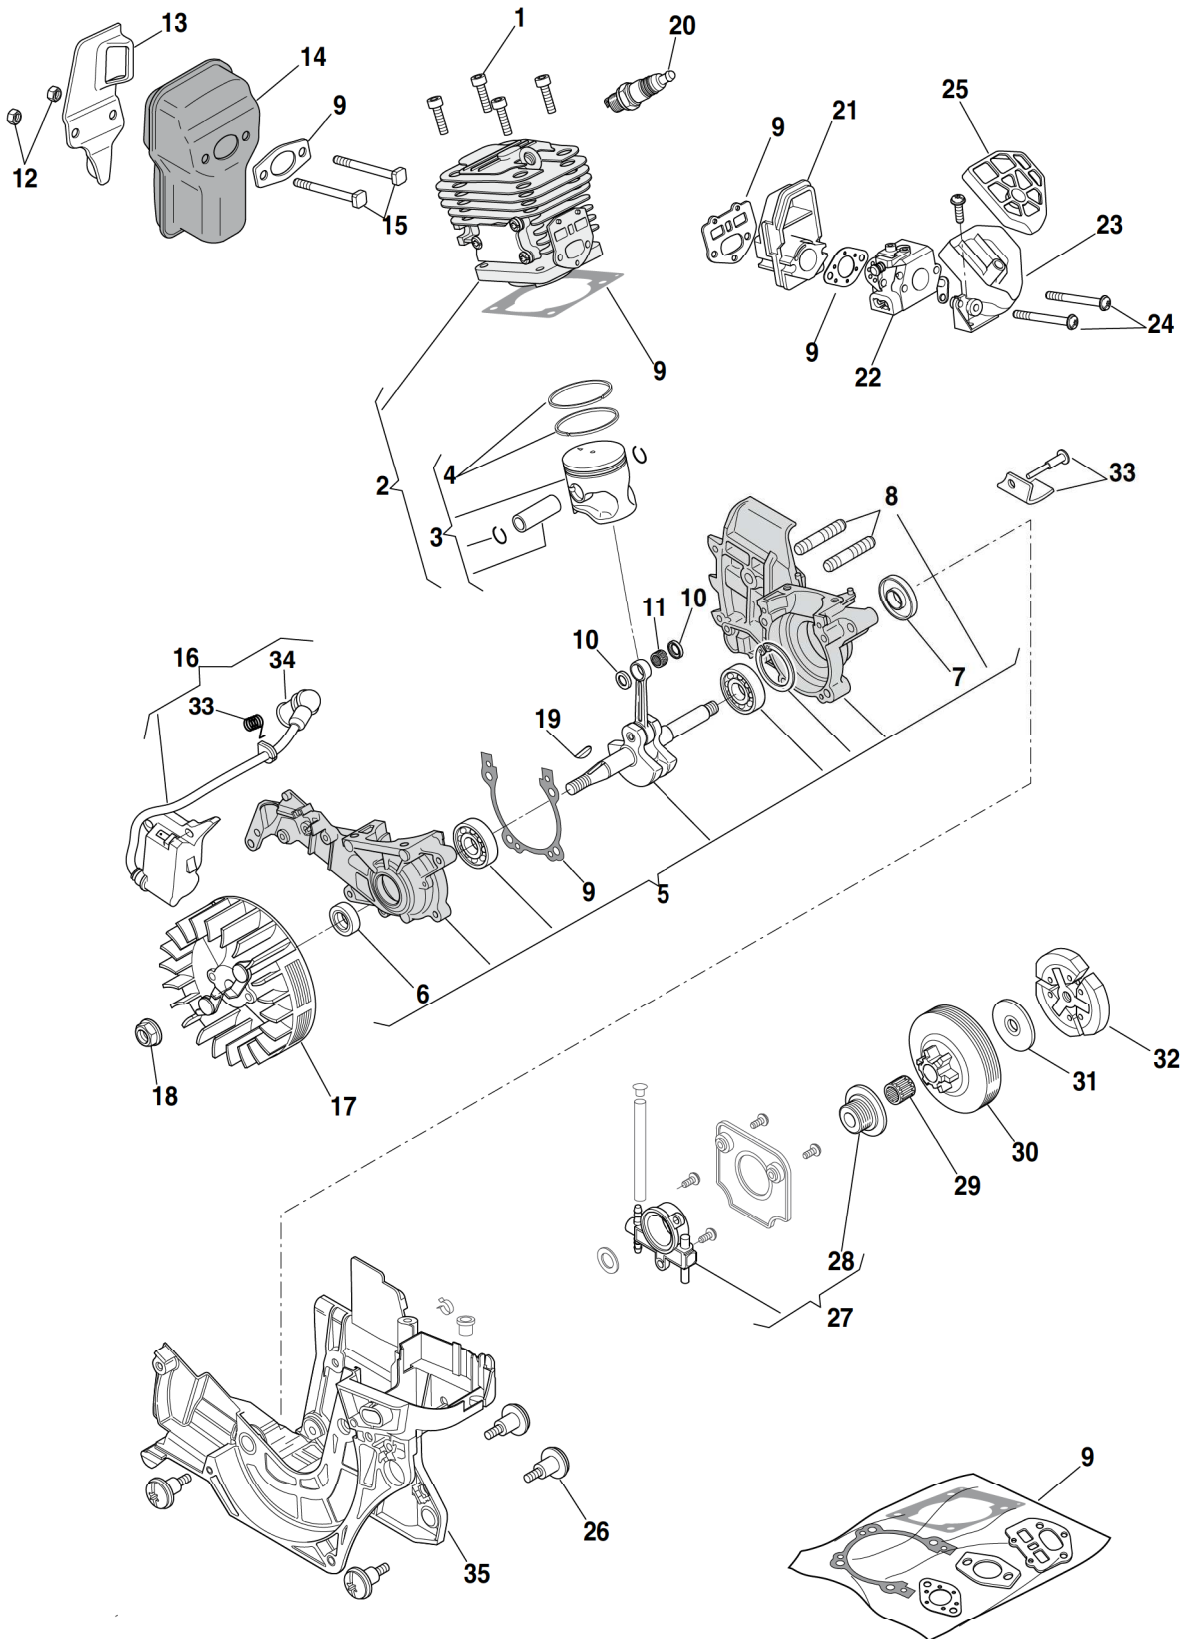

A 400

2009
MS014.0
1 / 2

POS.	CODE	Q.TY	DESCRIZIONE	DESCRIPTION	DESCRIPTION	BESCHREIBUNG	REMARKS
1	183878032/0	4	VITE	SCREW	VIS	SCHRAUBE	
2	183070006/0	1	ASS. CILINDRO - PISTONE	CYLINDER PISTOR ASSY	ENS.CYLINDRE-PISTON	SET ZYLINDER-KOLBEN	
3	183590006/0	1	ASS. PISTONE	PISTON ASSY	ENS.PISTON	SET KOLBEN	
4	183303515/0	1	FASCIA ELASTICA	PISTON RING	COLLIER ÉLASTIQUE	KOLBENRING	
5	183275300/0	1	SHORT BLOCK MOTORE	SHORT BLOCK ENGINE	SHORT BLOCK MOTEUR	SHORT BLOCK MOTOR	
6	119035154/0	1	ANELLO DI TENUTA	SEAL RING	ANNEAU DE TENUE	DICHTRING	
7	119035155/0	1	ANELLO DI TENUTA	SEAL RING	ANNEAU DE TENUE	DICHTRING	
8	123878031/0	2	VITE BARRA	SCREW	VIS GUIDE TE M8X35	SCHRAUBE STANGE	
9	183303508/0	1	KIT GUARNIZIONI CILINDRO	CILYNDER GASKET ASSY	ENS. JOINT CYLINDRE	SATZ. ZYLINDER-DICHTUNG	
10	123652504/0	2	RONDELLA	WASHER	RONDELLE	UNTERLEGSCHIEBE	
11	123235002/0	1	GABBIA A RULLI	NEEDLE BEARING	CAGE ROULEMENTS	WALZENKÄFIG	
12	2432040	2	DADO	NUT	ECROU	MUTTER	
13	123140056/0	1	DEFLETTORE	DEFLECTOR	DEFLECTEUR	ABWEISER	
14	183740001/0	1	ASS. SILENZIATORE	MUFFLER ASSY	SILENCIEUX	SET SCHALLDÄMPFER	
15	123878028/0	1	VITE	SCREW	VIS	SCHRAUBE	
16	123044003/0	1	BOBINA ELETTRONICA	ELECTRONIC COIL	BOBINE ÉLECTRONIQUE	ELEKTRONIKSPULE	
17	183880003/0	1	ASS. VOLANO MAGNETE	FLYWHEEL ASSY	VOLANT AIMANT	SCHWUNGRAD MAGNET	
18	112154200/0	1	DADO	NUT	ECROU	MUTTER	
19	123072000/0	1	LINGUETTA PER VOLANO	FLYWHEEL KEY	LANGUETTE POUR VOLANT	LASCHE F. SCHWUNGRAD	
20	23051000/0	1	CANDELA	SPARK PLUG	BOUGIE	ZÜNDKERZE	
21	123073504/0	1	COLLETTORE ASPIRAZIONE	INTAKE MANIFOLD	COLLECTEUR D'ASPIRATION	KOLLEKTOR ANSAUGUNG	
22	123054017/0	1	CARBURATORE	CARBURETTOR	CARBURATEUR	VERGASER	
23	123073505/0	1	COLLETTORE FILTRO ARIA	INTAKE MANIFOLD ASSY	COLLECTEUR AIR	LUFTKOLLEKTOR	
24	123878019/0	2	VITE	SCREW	VIS	SCHRAUBE	
25	123220004/0	1	FILTRO ARIA	AIR FILTER	FILTRE À AIR	LUFTFILTER	
26	123878033/0	4	VITE	SCREW	VIS	SCHRAUBE	
27	183594504/0	1	ASS. POMPA OLIO	OIL PUMP	POMPE À HUILE	SATZ ÖLPUMPE	
28	123878030/0	1	VITE SENZA FINE	WORM	VIS SANS FIN	ENDLOSSCHRAUBE	
29	123235001/0	1	GABBIA A RULLI	NEEDLE BEARING	CAGE ROULEMENTS	SATZ FEDER WALZENKÄFIG	
30	123050006/0	1	ASS. CAMPANA FRIZIONE	CLUTCH DRUM	CLOCHE EMBRAYAGE	SET KUPPLUNG	
31	123657008/0	1	RONDELLA	WASHER	RONDELLE	UNTERLEGSCHIEBE	
32	183215002/0	1	ASS. FRIZIONE	CLUTCH ASS.Y	FRICTION	SET KUPPLUNG	
33	183303510/0	1	FERMACATENA	CHAIN GUARD	BUTÉE CHAÎNE	KETTENSTOP	
-	3657050	1	TERMINALE FILO BOBINA	SPARK PLUG SPRING	BORNE FIL BOBINE	ENDE SPULENDRAHT	
34	3748880	1	CAPPUCCIO CANDELA	SPARK PLUG COVER	CAPUCHON BOUGIE	ZÜNDKERZENKAPPE	
35	123057004/0	1	CARTER MOTORE	CRANKASE	CARTER MOTEUR	MOTORABDECKUNG