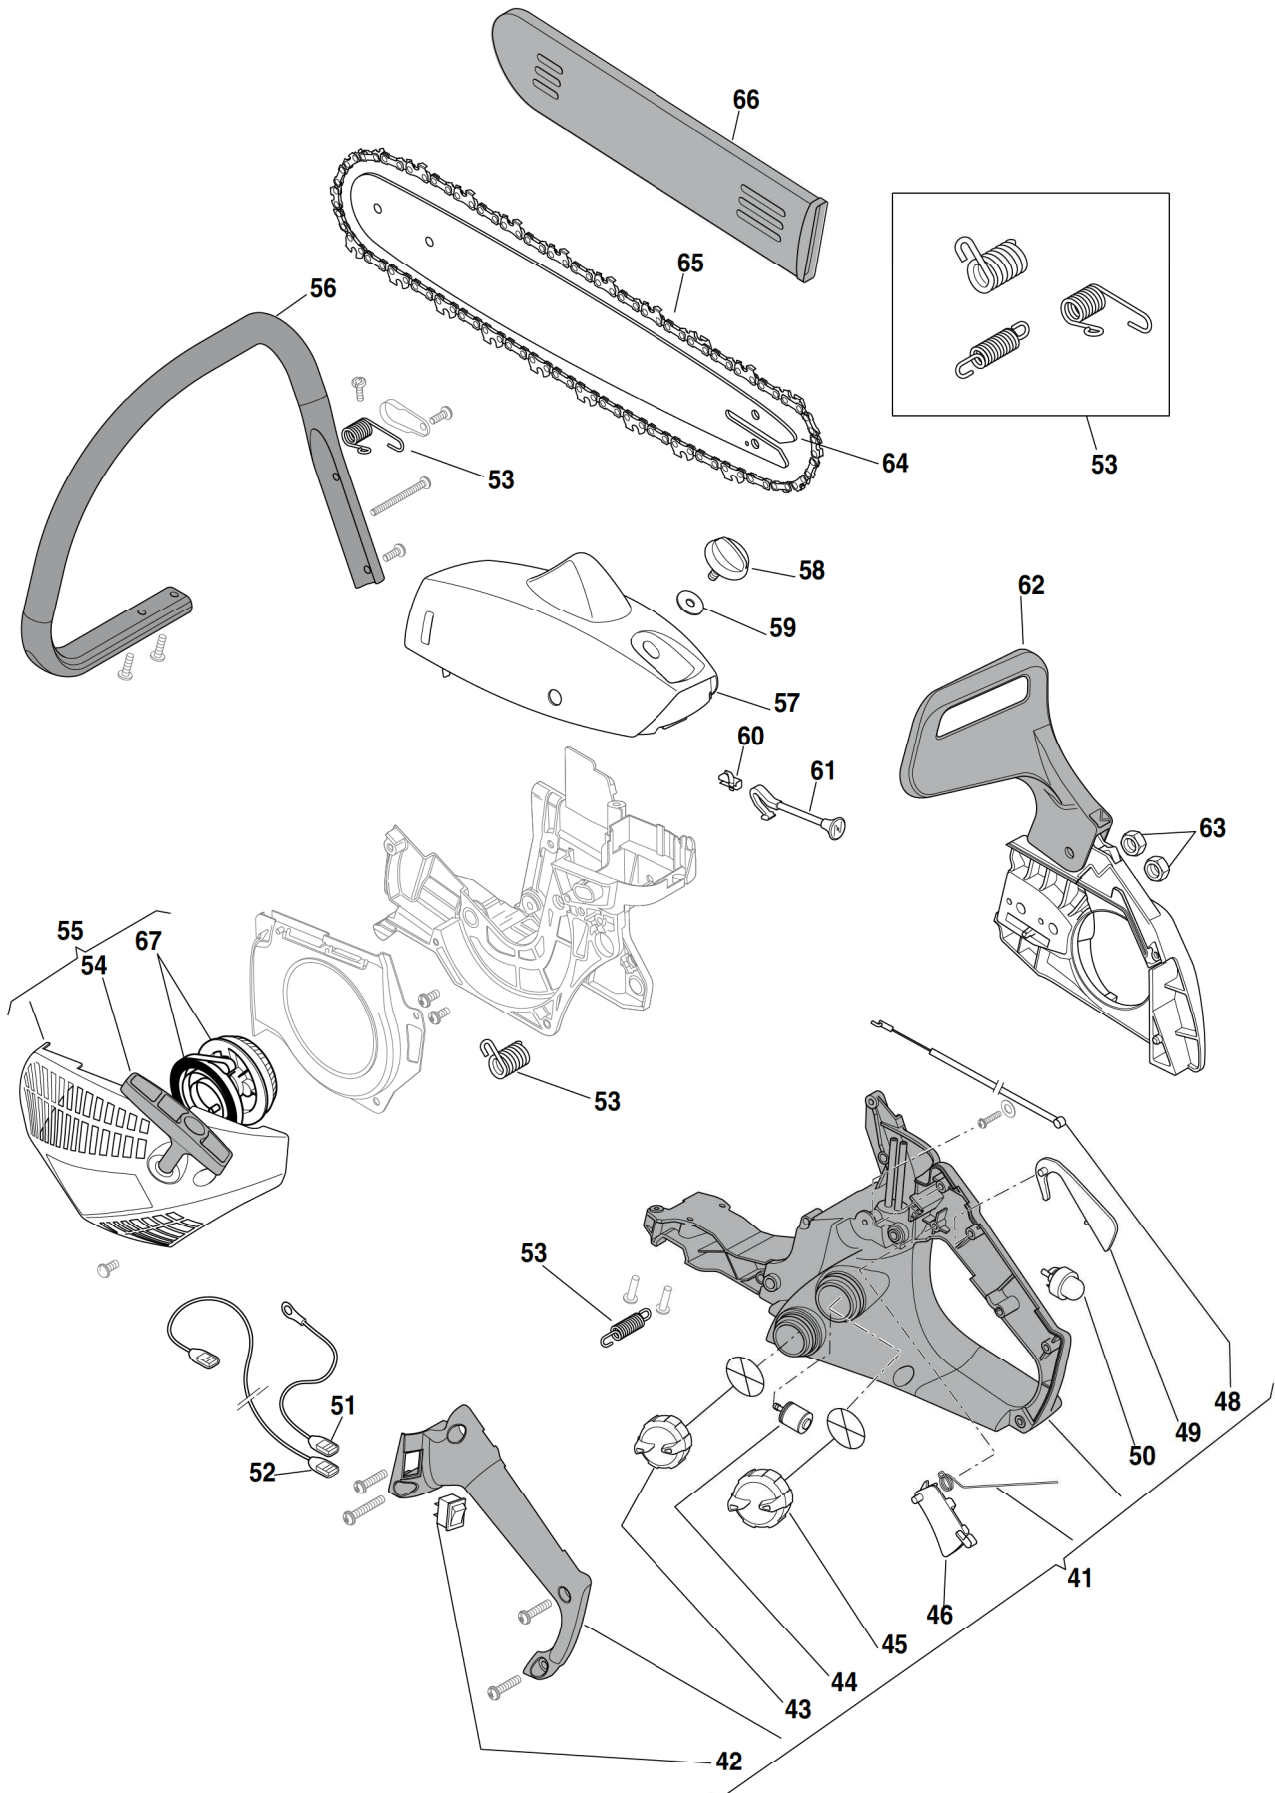

# A 400

2009  
**MS014.0**  
1 / 2

POS.	CODE	Q.TY	DESCRIZIONE	DESCRIPTION	DESCRIPTION	BESCHREIBUNG	REMARKS
1	183878032/0	4	VITE	SCREW	VIS	SCHRAUBE	
2	183070006/0	1	ASS. CILINDRO - PISTONE	CYLINDER PISTOR ASSY	ENS.CYLINDRE-PISTON	SET ZYLINDER-KOLBEN	
3	183590006/0	1	ASS. PISTONE	PISTON ASSY	ENS.PISTON	SET KOLBEN	
4	183303515/0	1	FASCIA ELASTICA	PISTON RING	COLLIER ÉLASTIQUE	KOLBENRING	
5	183275300/0	1	SHORT BLOCK MOTORE	SHORT BLOCK ENGINE	SHORT BLOCK MOTEUR	SHORT BLOCK MOTOR	
6	119035154/0	1	ANELLO DI TENUTA	SEAL RING	ANNEAU DE TENUE	DICHTRING	
7	119035155/0	1	ANELLO DI TENUTA	SEAL RING	ANNEAU DE TENUE	DICHTRING	
8	123878031/0	2	VITE BARRA	SCREW	VIS GUIDE TE M8X35	SCHRAUBE STANGE	
9	183303508/0	1	KIT GUARNIZIONI CILINDRO	CILYNDER GASKET ASSY	ENS. JOINT CYLINDRE	SATZ. ZYLINDER-DICHTUNG	
10	123652504/0	2	RONDELLA	WASHER	RONDELLE	UNTERLEGSCHIEBE	
11	123235002/0	1	GABBIA A RULLI	NEEDLE BEARING	CAGE ROULEMENTS	WALZENKÄFIG	
12	2432040	2	DADO	NUT	ECROU	MUTTER	
13	123140056/0	1	DEFLETTORE	DEFLECTOR	DEFLECTEUR	ABWEISER	
14	183740001/0	1	ASS. SILENZIATORE	MUFFLER ASSY	SILENCIEUX	SET SCHALLDÄMPFER	
15	123878028/0	1	VITE	SCREW	VIS	SCHRAUBE	
16	123044003/0	1	BOBINA ELETTRONICA	ELECTRONIC COIL	BOBINE ÉLECTRONIQUE	ELEKTRONIKSPULE	
17	183880003/0	1	ASS. VOLANO MAGNETE	FLYWHEEL ASSY	VOLANT AIMANT	SCHWUNGRAD MAGNET	
18	112154200/0	1	DADO	NUT	ECROU	MUTTER	
19	123072000/0	1	LINGUETTA PER VOLANO	FLYWHEEL KEY	LANGUETTE POUR VOLANT	LASCHE F. SCHWUNGRAD	
20	23051000/0	1	CANDELA	SPARK PLUG	BOUGIE	ZÜNDKERZE	
21	123073504/0	1	COLLETTORE ASPIRAZIONE	INTAKE MANIFOLD	COLLECTEUR D'ASPIRATION	KOLLEKTOR ANSAUGUNG	
22	123054017/0	1	CARBURATORE	CARBURETTOR	CARBURATEUR	VERGASER	
23	123073505/0	1	COLLETTORE FILTRO ARIA	INTAKE MANIFOLD ASSY	COLLECTEUR AIR	LUFTKOLLEKTOR	
24	123878019/0	2	VITE	SCREW	VIS	SCHRAUBE	
25	123220004/0	1	FILTRO ARIA	AIR FILTER	FILTRE À AIR	LUFTFILTER	
26	123878033/0	4	VITE	SCREW	VIS	SCHRAUBE	
27	183594504/0	1	ASS. POMPA OLIO	OIL PUMP	POMPE À HUILE	SATZ ÖLPUMPE	
28	123878030/0	1	VITE SENZA FINE	WORM	VIS SANS FIN	ENDLOSSCHRAUBE	
29	123235001/0	1	GABBIA A RULLI	NEEDLE BEARING	CAGE ROULEMENTS	SATZ FEDER WALZENKÄFIG	
30	123050006/0	1	ASS. CAMPANA FRIZIONE	CLUTCH DRUM	CLOCHE EMBRAYAGE	SET KUPPLUNG	
31	123657008/0	1	RONDELLA	WASHER	RONDELLE	UNTERLEGSCHIEBE	
32	183215002/0	1	ASS. FRIZIONE	CLUTCH ASS.Y	FRICTION	SET KUPPLUNG	
33	183303510/0	1	FERMACATENA	CHAIN GUARD	BUTÉE CHAÎNE	KETTENSTOP	
-	3657050	1	TERMINALE FILO BOBINA	SPARK PLUG SPRING	BORNE FIL BOBINE	ENDE SPULENDRAHT	
34	3748880	1	CAPPUCCIO CANDELA	SPARK PLUG COVER	CAPUCHON BOUGIE	ZÜNDKERZENKAPPE	
35	123057004/0	1	CARTER MOTORE	CRANKASE	CARTER MOTEUR	MOTORABDECKUNG	