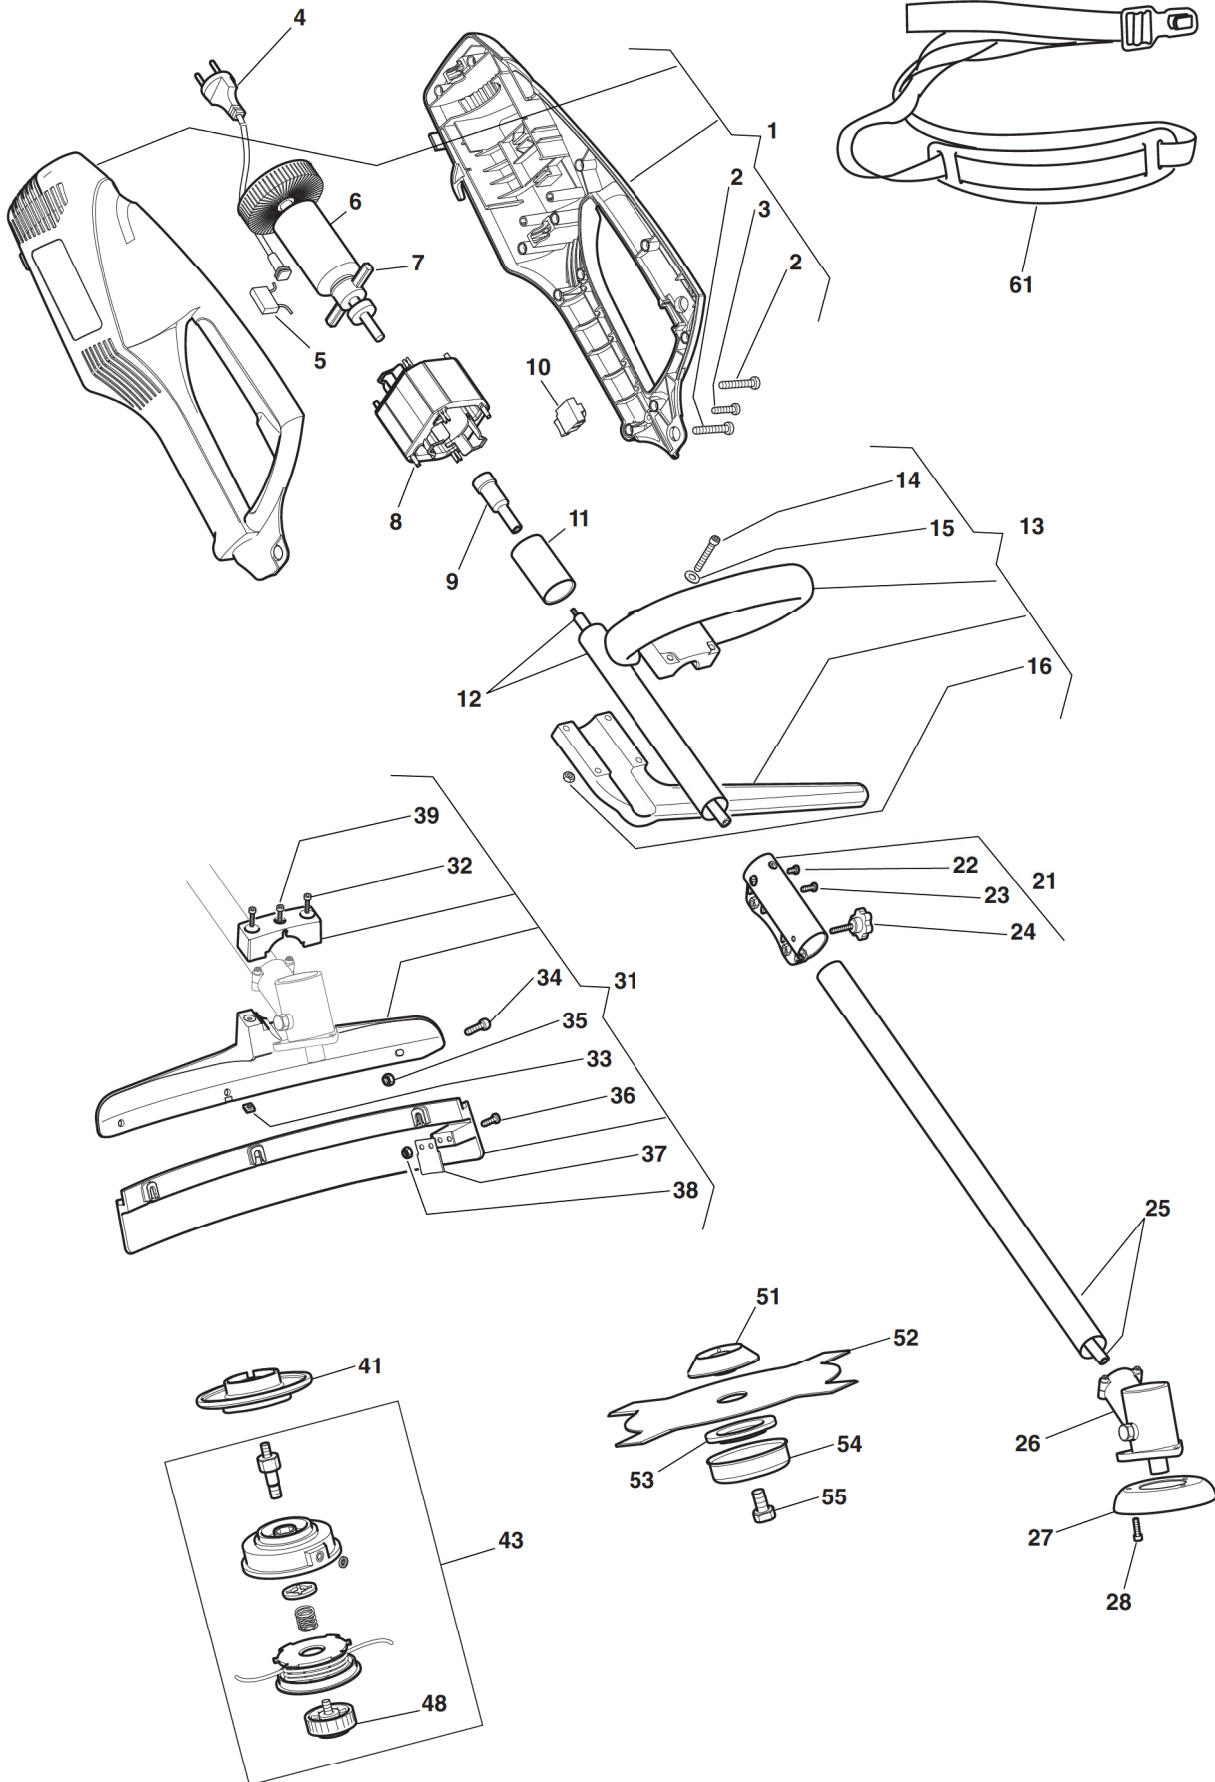

ETB 1000J

2009
DE004.0
1 / 2

POS.	CODE	Q.TY	DESCRIZIONE	DESCRIPTION	DESCRIPTION	BESCHREIBUNG	REMARKS
1	6985072	1	COPPIA SEMIMP. GIALLO	SEMI-HANDGRIPS YELLOW	DEMI-POIGNÉES JAUNES	HALBGRIFFE GELB	
-	6985073	1	COPPIA SEMIMP. ROSSO	SEMI-HANDGRIPS RED	DEMI-POIGNÉES ROUGE	HALBGRIFFE ROT	
2	6985034	11	VITE	SCREW	VIS	SCHRAUBE	
3	6985051	1	VITE	SCREW	VIS	SCHRAUBE	
4	6985065	1	CAVO ALIMENTAZIONE C/ SPINA	FEED LINE WITH PLUG	CÂBLE ALIM.+FICHE	NETZKABEL MIT STECKER	
5	6985033	1	CONSENSATORE	CAPACITOR	CONDENSATEUR	KONDENSATOR	
6	6985067	1	INDOTTO	ARMATURE	ROTOR	ROTOR	
7	6985074	2	SPAZZOLA	BRUSHHOLD	BROSS	BÜRSTEN	
8	6985076	1	STATORE	FIELD	STATOR	STATOR	
9	6985070	1	ASS. GIUNTO ALBERO TRASM.	CONNECTING HEAD ASSY	ENS.JONCTION ARBRE TRANS.	SET KUPPLUNG ANTRIEBSWELLE	
10	6985071	1	INTERRUTTORE	SWITCH	INTERRUPTEUR	SCHALTER	
11	6985064	1	DISTANZIALE	SPACER	ENTRETOISE	THERMOISOLIERUNG	
12	6985080	1	ASS. TUBO TRASMISSIONE E ALBERO FLEX.	ASSY TRANSM. TUBE+FLEX	ENS.TUBE TRANSM.+FLEX	SET ÖLLEITUNG M.VENTIL +FLEX	
13	6985094	1	ASS. IMPUGNATURA ANT.	FRONT HANDGRIP ASS.	ENS.POIGNÉE AVANT	SET HANDGRIFF VORNE	
14	6985055	4	VITE	SCREW	VIS	SCHRAUBE	
15	6985056	4	ROSETTA	WASHER	RONDELLE	SCHEIBE	
16	6985029	4	DADO	NUT	ECROU	MUTTER	
21	6985093	1	GIUNTO DI CONNESSIONE	JOINT CHAIR ASS'Y	ENS.JONCTION ARBRE TR.	KUPPLUNGSTEIL	
22	6985060	1	VITE	SCREW	VIS	SCHRAUBE	
23	6985061	1	VITE	SCREW	VIS	SCHRAUBE	
24	6985059	1	MANOPOLA	KNOB	POIGNEE	KNOPF	
25	6985081	1	ASS. TUBO TRASMISS. E ALBERO FLEX.	ASSY TRANSM. TUBE+FLEX	ENS.TUBE TRANSM.+FLEX	SET ÖLLEITUNG M.VENTIL +FLEX	
26	6985062	1	ASS. TESTINA INGRANAGGI	GEAR CASE ASSY	ENS.BÔTE ENGREN.	SET ZAHNRADGETRIEBE	
27	6985042	1	PROTEZIONE	GUARD	PROTECTION	SCHUTZE	
28	6985049	2	VITE	SCREW	VIS	SCHRAUBE	
31	6985091	1	ASS. PARASPRUZZI	SAFETY COVER ASS.Y	ENS. CAPOT ANTI- PROJECTIONS	SET SPRITZSCHUTZ	
32	6985050	2	VITE	SCREW	VIS	SCHRAUBE	
33	6985048	2	DADO	NUT	ECROU	MUTTER	
34	6985049	3	VITE	SCREW	VIS	SCHRAUBE	
35	6985029	3	DADO	NUT	ECROU	MUTTER	
36	6985036	2	VITE	SCREW	VIS	SCHRAUBE	
37	6985041	1	LAMIERINO TAGLIAFILO	LINE CUTTER	COUPE-FIL	DRAHTSCHERENBLECH	
38	6985038	2	DADO	NUT	ECROU	MUTTER	
39	6985049	1	VITE	SCREW	VIS	SCHRAUBE	
41	6985046	1	GHIERA SUPERIORE	UPPER RING NUT	BAGUE SUPÉRIEURE	OBERER RINGBOLZEN	
43	6985096	1	ASS. TESTINA A FILI	CUTTING LINE ASSY	ENS. TÊTE FILS	SET SCHNEIDEKOPF	
48	6985086	1	POMELLO	KNOB	BOUTON	KNAUF	
51	6985045	1	FLANGIA	FLANGE	BRIDE	FLANSCH	
52	6985037	1	DISCO 4 PUNTE	4 TEETH DISCK	LAME À 4 DENTS	SCHEIBE 4 ZÄHNE	
53	6985044	1	FLANGIA	FLANGE	BRIDE	FLANSCH	
54	6985043	1	COPPA FISSA	STABILIZER	STABILISATEUR	STABILISATOR	
55	6985047	1	VITE	SCREW	VIS	SCHRAUBE	
61	6985053	1	BRETELLA	HARNESS	HARNAIS	GURTZEUG	