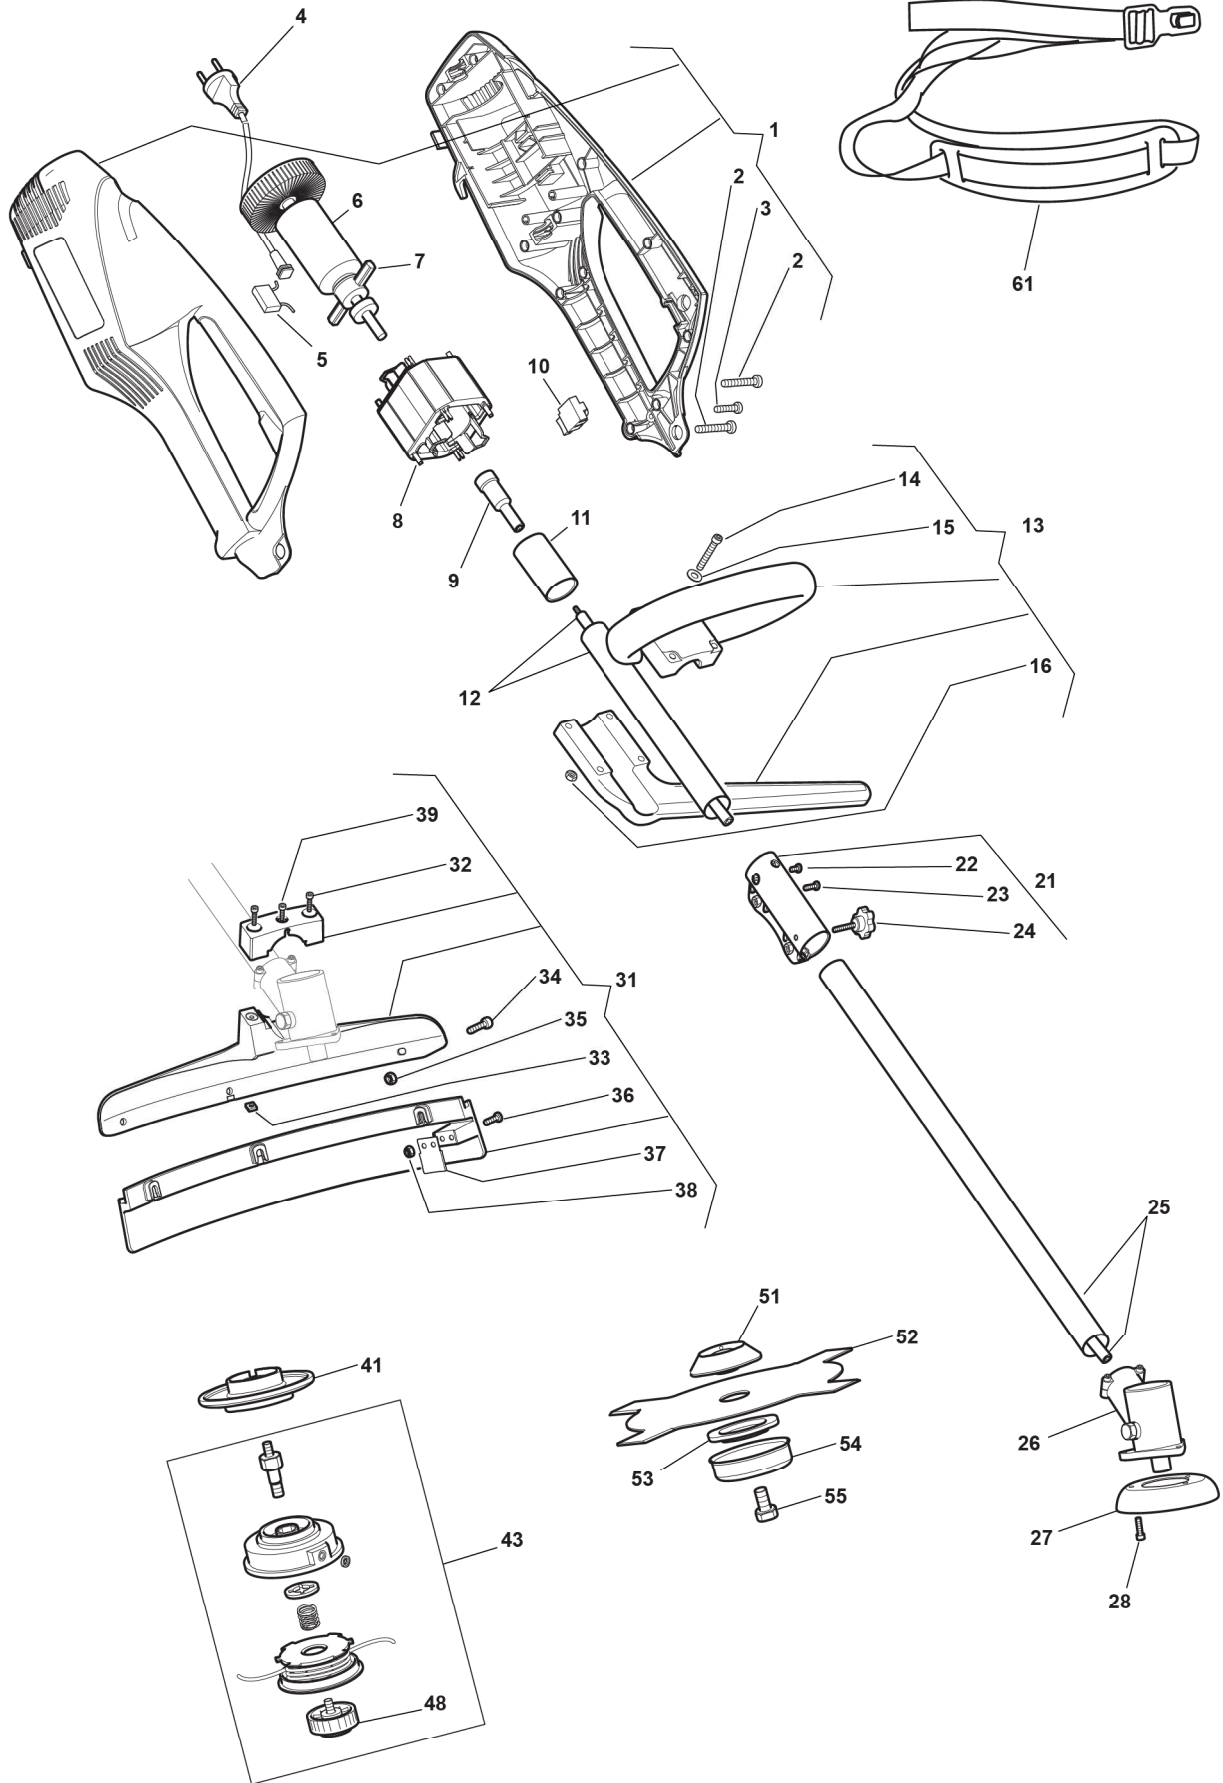

ETB 1000J

2007

141.0

1 / 2

N.	CODE	Q.TY	DESCRIZIONE	DESCRIPTION	DESCRIPTION	BESCHREIBUNG	REMARKS
1	6985072	1	COPPIA SEMIMP. GIALLO	SEMI-HANDGRIPS YEL- LOW	DEMI-POIGNÉES JAUNES	HALBGRIFFE GELB	
1	6985073	1	COPPIA SEMIMP. ROSSO	SEMI-HANDGRIPS RED	DEMI-POIGNÉES ROUGE	HALBGRIFFE ROT	
2	6985034	11	VITE	SCREW	VIS	SCHRAUBE	
3	6985051	1	VITE	SCREW	VIS	SCHRAUBE	
4	6985065	1	CAVO ALIMENTAZIONE C/SPINA	FEED LINE WITH PLUG	CÂBLE ALIM.+FICHE	NETZKABEL MIT STE- CKER	
5	6985033	1	CONSENSATORE	CAPACITOR	CONDENSATEUR	KONDENSATOR	
6	6985067	1	INDOTTO	ARMATURE	ROTOR	ROTOR	
7	6985074	2	SPAZZOLA	BRUSHHOLD	BROSS	BÜRSTEN	
8	6985076	1	STATORE	FIELD	STATOR	STATOR	
9	6985070	1	ASS. GIUNTO ALBERO TRASM.	CONNECTING HEAD ASSY	ENS.JONCTION ARBRE TRANS.	SET KUPPLUNG ANTRIEBSWELLE	
10	6985071	1	INTERRUTTORE	SWITCH	INTERRUPTEUR	SCHALTER	
11	6985064	1	DISTANZIALE	SPACER	ENTRETOISE	THERMOISOLIERUNG	
12	6985080	1	ASS. TUBO TRASMISSIONE E ALBE- RO FLEX.	ASS. TRANSM. TUBE+FLEX	ENS.TUBE TRANSM.+FLEX	SET ÖLLEITUNG M.VENTIL +FLEX	
13	6985094	1	ASS. IMPUGNATURA ANT.	FRONT HANDGRIP ASS.	ENS.POIGNÉE AVANT	SET HANDGRIFF VORNE	
14	6985055	4	VITE	SCREW	VIS	SCHRAUBE	
15	6985056	4	ROSETTA	WASHER	RONDELLE	SCHEIBE	
16	6985029	4	DADO	NUT	ECROU	MUTTER	
21	6985093	1	GIUNTO DI CONESS- SIONE	JOINT CHAIR ASS'Y	ENS.JONCTION ARBRE TR.	KUPPLUNGSTEIL	
22	6985060	1	VITE	SCREW	VIS	SCHRAUBE	
23	6985061	1	VITE	SCREW	VIS	SCHRAUBE	
24	6985059	1	MANOPOLA	KNOB	POIGNEE	KNOPF	
25	6985081	1	ASS. TUBO TRASMISS. E ALBERO FLEX.	ASS. TRANSM. TUBE+FLEX	ENS.TUBE TRANSM.+FLEX	SET ÖLLEITUNG M.VENTIL +FLEX	
26	6985062	1	ASS. TESTINA INGRANAGGI	GEAR CASE ASSY	ENS.BOÎTE ENGREN.	SET ZAHNRADGETRIEBE	
27	6985042	1	PROTEZIONE	GUARD	PROTECTION	SCHUTZE	
28	6985049	2	VITE	SCREW	VIS	SCHRAUBE	
31	6985091	1	ASS. PARASPRUZZI	SAFETY COVER ASS.Y	ENS. CAPOT ANTI-PROJECTIONS	SET SPRITZSCHUTZ	
32	6985050	2	VITE	SCREW	VIS	SCHRAUBE	
33	6985048	2	DADO	NUT	ECROU	MUTTER	
34	6985049	3	VITE	SCREW	VIS	SCHRAUBE	
35	6985029	3	DADO	NUT	ECROU	MUTTER	
36	6985036	2	VITE	SCREW	VIS	SCHRAUBE	
37	6985041	1	LAMIERINO TAGLIAFILO	LINE CUTTER	COUPE-FIL	DRAHTSCHERENBLECH	
38	6985038	2	DADO	NUT	ECROU	MUTTER	
39	6985049	1	VITE	SCREW	VIS	SCHRAUBE	
41	6985046	1	GHIERA SUPERIORE	UPPER RING NUT	BAGUE SUPÉRIEURE	OBERER RINGBOLZEN	
43	6985096	1	ASS. TESTINA A FILI	CUTTING LINE ASSY	ENS. TÊTE FILS	SET SCHNEIDEKOPF	
48	6985086	1	POMELLO	KNOB	BOUTON	KNAUF	
51	6985045	1	FLANGIA	FLANGE	BRIDE	FLANSCH	
52	6985037	1	DISCO 4 PUNTE	4 TEETH DISCK	LAME À 4 DENTS	SCHEIBE 4 ZÄHNE	
53	6985044	1	FLANGIA	FLANGE	BRIDE	FLANSCH	
54	6985043	1	COPPA FISSA	STABILIZER	STABILISATEUR	STABILISATOR	
55	6985047	1	VITE	SCREW	VIS	SCHRAUBE	
61	6985053	1	BRETELLA	HARNESS	HARNAIS	GURTZEUG	