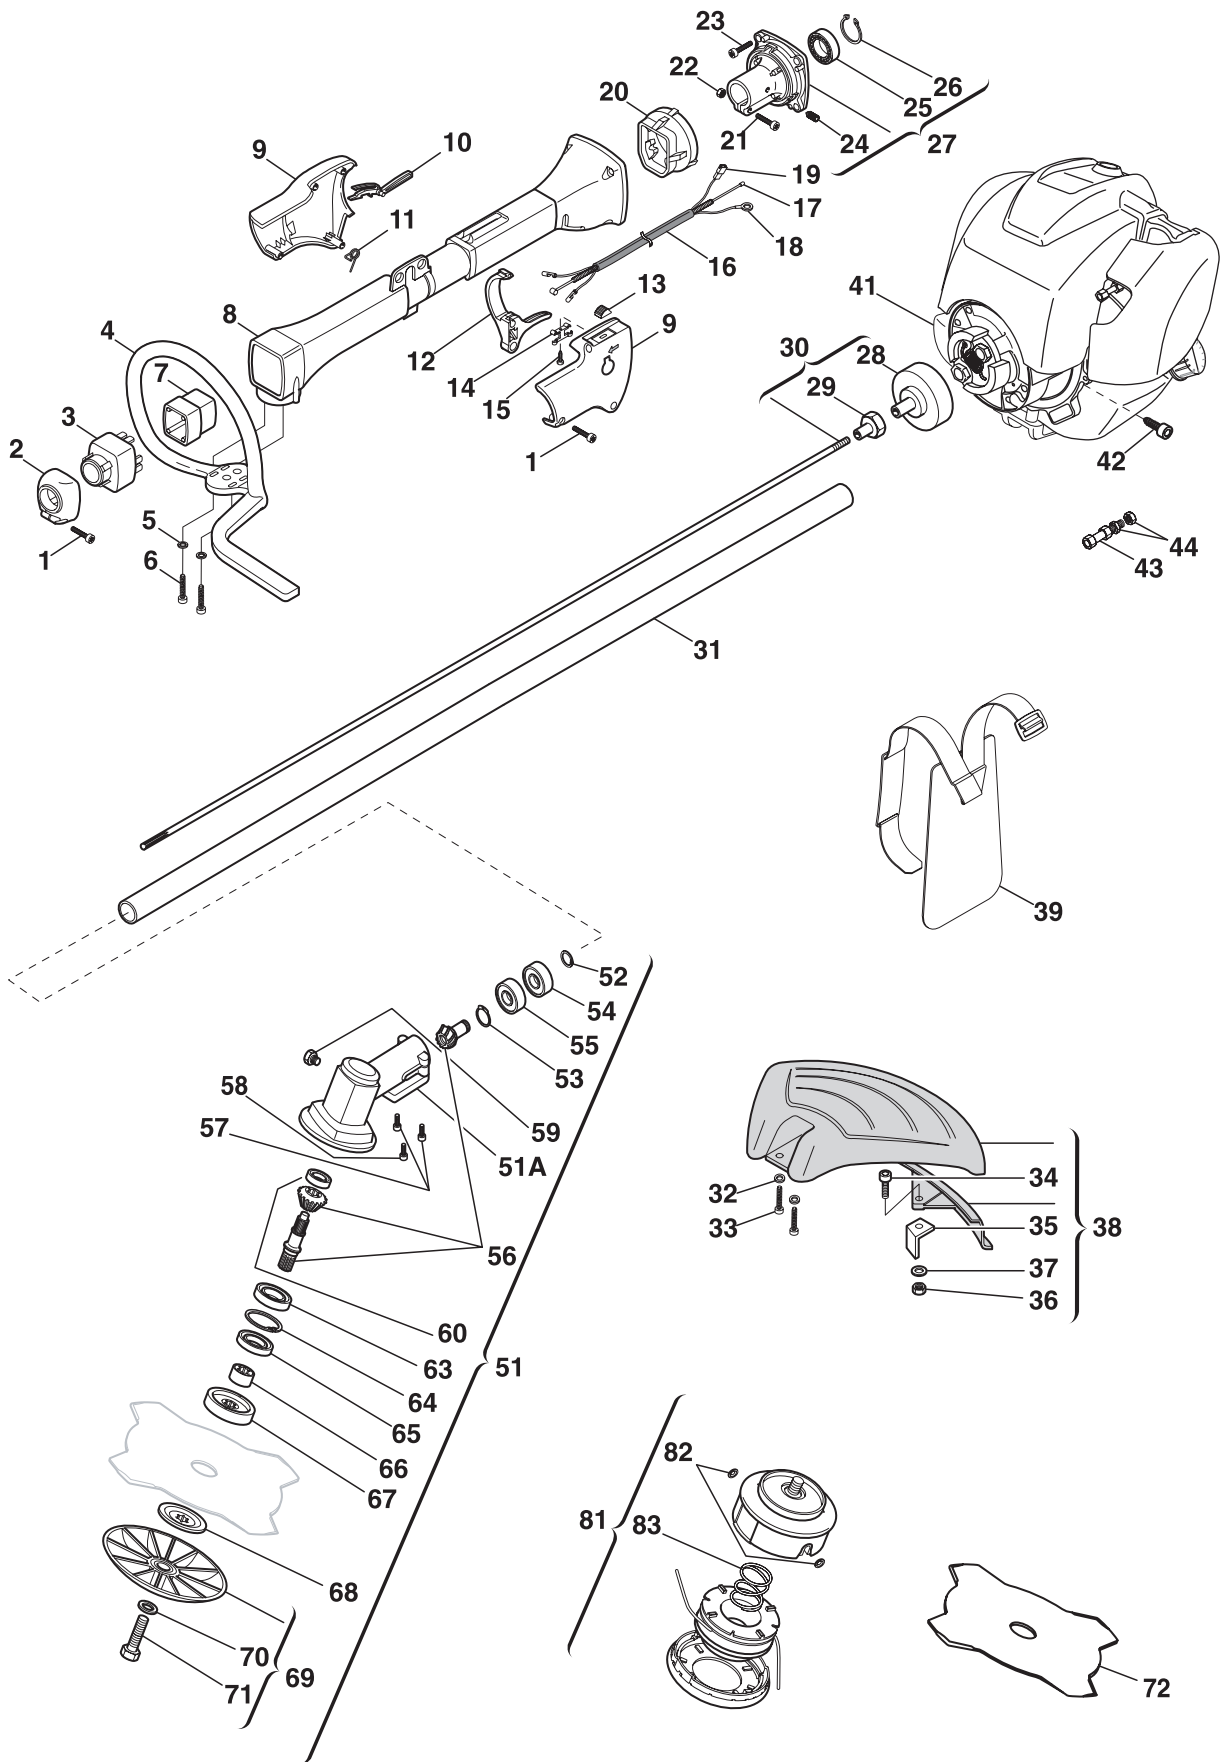

N°	Code	Q.ty	Descrizione	Description	Description	Beschreibung	Remarks
56	8180240/1	1	Ass. Ingranaggi	Gear Assy	Ens. Engrenages	Getriebeeinheit	
57	2135050	2	Vite	Screw	Vis	Schraube	
58	2653090	1	Vite	Screw	Vis	Schraube	
59	2653460	1	Vite	Screw	Vis	Schraube	
60	3112210	1	Cuscinetto	Bearing	Roul. À Billes	Kugellager	
63	3112150	1	Cuscinetto	Bearing	Roul. À Billes	Kugellager	
64	3353080	1	Anello Seeger	Seeger Ring	Circlip	Seegerring	
65	3121170	1	Anello Di Tenuta	Oil Seal	Anneau D'Étanchéité	Dichtring	
66	3641700/1	1	Collare	Collar	Collier	Stelling	
67	3641640	1	Ghiera Superiore	Upper Ring Nut	Bague Supérieure	Oberer Ringbolzen	
68	3612640	1	Ghiera Inferiore	Lower Ring Nut	Bague Inférieure	Unterer Ringbolzen	
69	4560610	1	Coppa Fissa	Stabilizer	Stabilisateur	Stabilisator	
70	2321230	1	Rosetta	Washer	Rondelle	Unterlegscheibe	
71	2653170	1	Vite	Screw	Vis	Schraube	
72	4611880	1	Disco 4 Punte 25 Cm	4 Teeth Disc 25 Cm	Lame À 4 Dents 25 Cm	Scheibe / 4 Zähne 25 Cm	
81	4353240/1	1	Testina 2 Fili Tap & Go	2 Hedges Nylon Head	Tête À 2 Fils Nylon	2 Drahtscheibe	
82	3643430	2	Boccole Passafilo	Passafilobushing	Passe-Fils	Büchse	
83	3654590	1	Molla	Spring	Ressort	Feder	