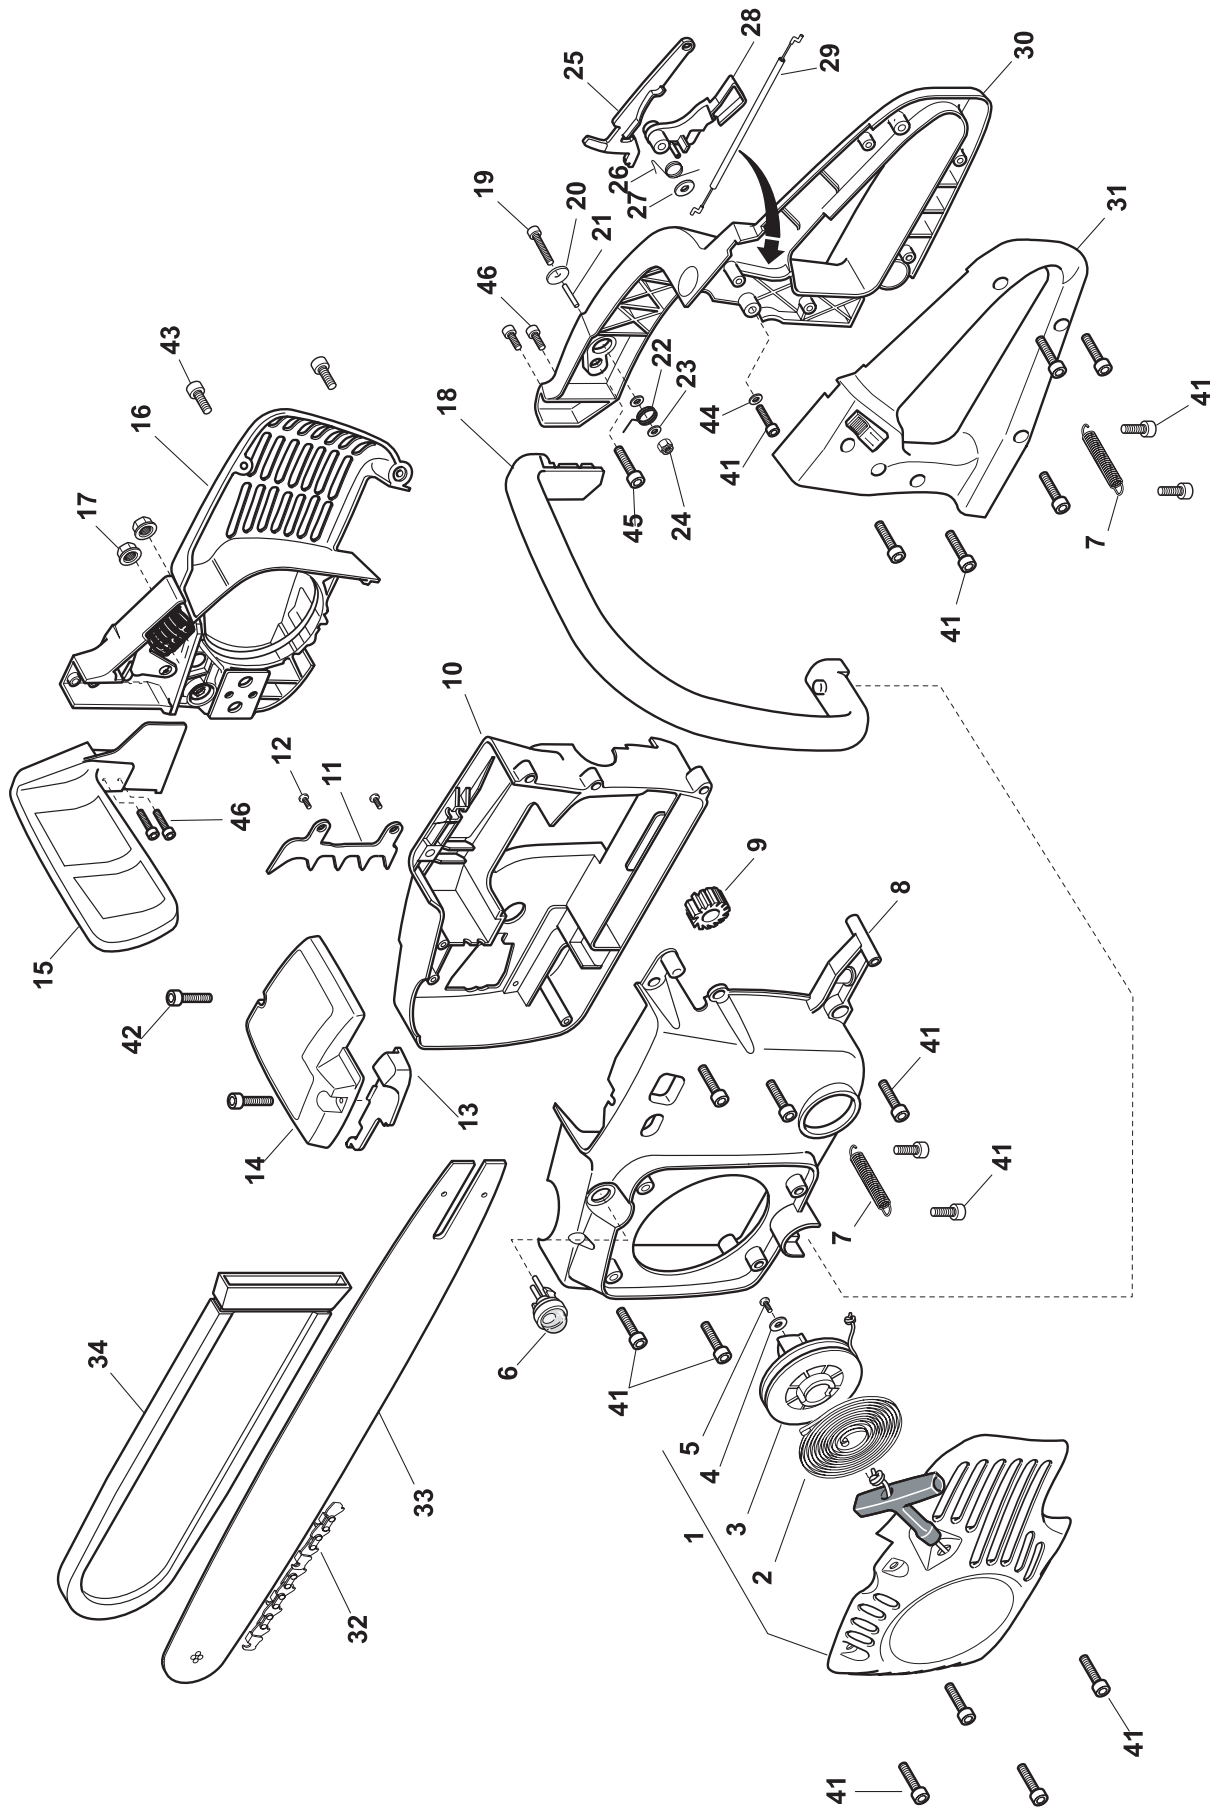

N°	Code	Q.ty	Descrizione	Description	Description	Beschreibung	Remarks
1	6980600	1	Dado	Nut	Ecrou	Mutter	
2	6980601	1	Ass. Volano Magnete	Flywheel Assy	Volant Aimant	Schwungrad Magnet	
3	6980602	2	Perno Aggancio Volano	Flywheel Pin	Axe Fixation Volant	Sperrstift Schwungrad	
4	6980603	2	Aggancio Volano	Flywheel Starter Hook	Fixation Volant	Sperre Schwungrad	
5	6980604	2	Molla Aggancio	Flywheel Spring	Ressort Fixation	Feder Sperrung	
6	6980605	1	Molla	Sprin	Ressort	Feder	
7	6980606	1	Ass. Pompa Olio	Oil Pump Assy	Pompe À Huile	Set Ölpumpe	
8	6980607	1	Vite Senza Fine	Female Screw	Vis Sans Fin	Endlosschraube	
9	6980608	2	Anello Di Tenuta	Seal Ring	Anneau De Tenue	Dichtring	
10	6980609	2	Cuscinetto A Sfere Albero Motore	Ball Bearing 12X32X10	Roul. À Billes 12X32X10	Kugellager	
11	6980610	2	Rasamento Albero Motore	Washer	Rondelle Arbre Moteur	Passsch. Welle Motor	
12	6980611	1	Linguetta Per Volano	Flywheel Key	Languette Pour Volant	Lasche F. Schwungrad	
13	6980612	1	Ass. Albero Motore (Incl. 14)	Crankshaft (Incl. 14)	Arbre Moteur (Incl. 14)	Set Motorwelle	
14	6980613	1	Astuccio A Rulli	Needle Bearing	Roul. À Aiguilles	Walzenrohr	
15	6980614	1	Ass. Pistone	Piston Assy	Ens.Piston	Set Kolben	
16	6980615	2	Fermo Spinotto	Circlip	Circlip Pointeau	Bolzensperre	
17	6980616	1	Spinotto Pistone	Piston Pin	Pointeau Piston	Kolbenbolzen	
18	6980617	1	Fascia Elastica	Piston Ring	Collier Élastique	Kolbenring	
19	6980618	1	Ass. Cilindro-Pistone	Cylinder-Piston Assy	Ens.Cylindre-Piston	Set Zylinder-Kolben	
20	6980619	1	Cavo Massa	Earth Cable	Câble Masse	Erdungskabel	
21	6980620	1	Cavo Stop	Stop Wire	Câble Arrêt	Kabelsperre	
22	6980621	1	Bobina Elettronica	Electronic Coil	Bobine Électronique	Elektronikspule	
23	3657050	1	Terminale Filo Bobina	Spark Plug Spring	Borne Fil Bobine	Ende Spulendraht	
24	4252550	1	Cappuccio Candela	Spark Plug Cover	Capuchon Bougie	Zündkerzenklappe	
25	6980622	1	Candela	Spark Plug	Bougie	Zündkerze	
26	6980623	1	Deflettore	Deflector	Deflecteur	Abweiser	
27	6980624	1	Vite	Screw	Vis	Schraube	
28	6980625	1	Ass. Silenziatore	Muffler Assy	Silencieux	Set Schalldämpfer	
29	6980626	3	Vite	Screw	Vis	Schraube	
30	6980627	1	Guarnizione Coll.-Cilindro	Gasket	Garniture Coll.-Cylin.	Dichtung Koll.-Zylinder	
31	6980628	1	Collettore Aspirazione	Intake Manifold	Collecteur Aspirateur	Kollektor Ansaugung	
32	3724160	1	Guarniz. Dist. Termic. Coll.Re	Heat Block	Garn. Entret. Therm. Coll.	Dichtung Wärmeisol.	
33	6980629	1	Carburatore	Carburettor	Carburateur	Vergaser	
34	8724090	1	Kit Membrane-Guarnizioni Carb.	Diaph.Gasket Set	Kit Membrane Carburant	Membrane Vergaser	
35	6980630	1	Supporto Filtro Aria	Air Filter Holder	Support Filtre À Huile	Halter Luftfilter	
36	6980631	1	Filtro Aria	Air Filter	Filtre À Air	Luftfilter	
37	6980632	1	Coprifiltro	Filter Cover	Couvre-Filtre	Filterabd.	
38	6980633	1	Dado	Nut	Ecrou	Mutter	
39	6980634	1	Rosetta	Washer	Rondelle	Scheibe	
40	6980635	1	Ass. Frizione	Clutch Ass.Y	Friction	Set Kupplung	
41	6980636	1	Campana Frizione	Sprocket	Cloche Friction	Kupplungsglocke	
42	6980637	1	Rosetta	Washer	Rondelle	Scheibe	
43	6980638	1	Distanziale	Bushing	Entretoise	Distanzstück	
44	6980639	1	Ass. Serbatoio Olio	Oil Tank	Réservoir Huile	Satz Öltank	
45	6980640	1	Tappo Olio	Cap Oil Tank	Bouchon D'Huile	Öldeckel	
46	6980641	1	Vite Tendicatena	Screw	Vis	Schraube	
47	6980642	1	Fermo	Retainer	Butée	Sperrung	
48	6980643	1	Tassello Tendicatena	Bar Adjusting Block	Goujon Tendeur Chaîne	Kettenspanner	
49	6980644	2	Vite Barra	Screw	Vis	Schraube	
50	6980645	1	Ass. Serbatoio Miscela	Fuel Tank Assy	Réservoir Mélange	Treibstofftank	
51	6980646	1	Tappo Mix	Cap Fuel Tank	Bouchon Mélange	Deckel Treibstofftank	
52	4253290	1	Ass. Pescante Mix	Intake	Plongeur Mélange	Set Treibstoffzufuhr	
53	6980647	1	Carter Motore	Crankase Ass.Y	Ens. Carter Moteur	Paar Motorabdeckung	
61	6980648	11	Vite	Screw	Vis	Schraube	
62	6980649	1	Vite	Screw	Vis	Schraube	
63	6980650	2	Vite	Screw	Vis	Schraube	