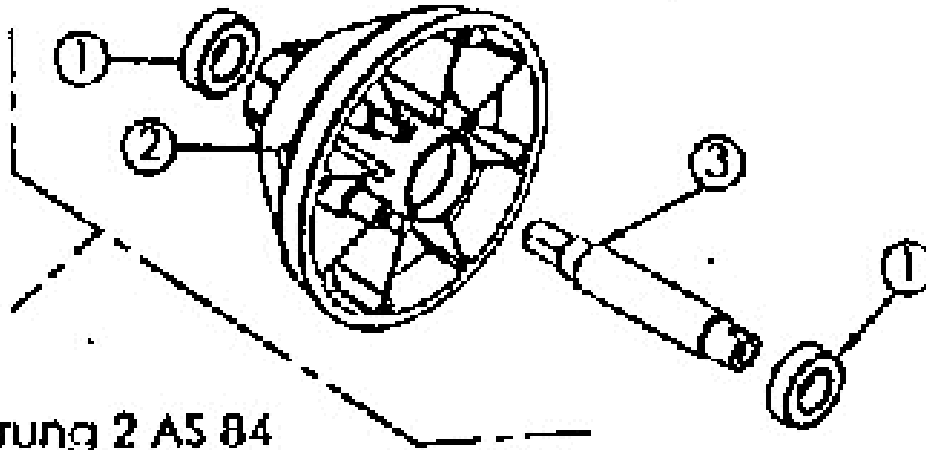

Mulchmeister Bezeichnung: AS Mulchmeister 84 Modell: AS 84Â Â Jahr: 2002

Mulchmeister Bezeichnung: AS Mulchmeister 84 Modell: AS 84Â Â Jahr: 2002

ET-Nr. 6826

6525050 Kettenrad 12 Z. vollst.

Mulchmeister Bezeichnung: AS Mulchmeister 84 Modell: AS 84Â Â Jahr: 2002

Mulchmeister Bezeichnung: AS Mulchmeister 84 Modell: AS 84Â Â Jahr: 2002

ET-Nr. 6498

- Messerlagerung 2 AS 84

Mulchmeister Bezeichnung: AS Mulchmeister 84 Modell: AS 84Â Â Jahr: 2002

Mulchmeister Bezeichnung: AS Mulchmeister 84 Modell: AS 84Â Â Jahr: 2002