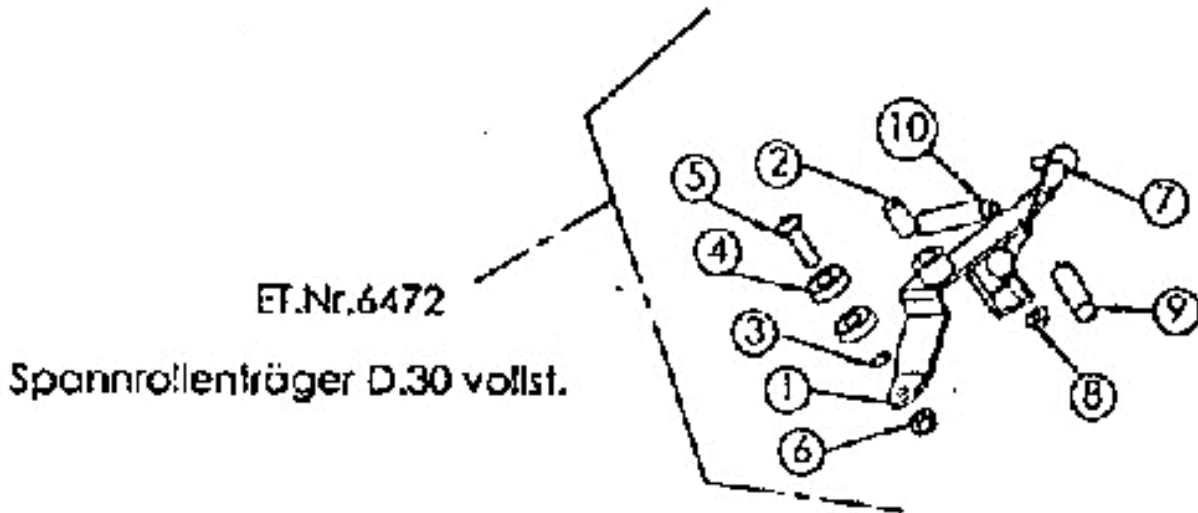

Mulchmeister Bezeichnung: AS Mulchmeister 84 Modell: AS 84Â Â Jahr: 2002

ET-Nr.6673

Riemensch.ASB4 dw 58+200 vollst.

ET-Nr.6675
Schaltgetriebe vollst.

Mulchmeister Bezeichnung: AS Mulchmeister 84 Modell: AS 84Â Â Jahr: 2002