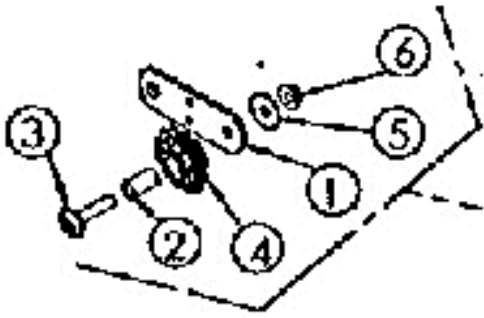

Mulchmeister Bezeichnung: AS Mulchmeister 84 Modell: AS 84Â Â Jahr: 2002

ET-Nr.6477

Kettenspanner li vorn vollst.

Mulchmeister Bezeichnung: AS Mulchmeister 84 Modell: AS 84 84 Jahr: 2002

ET-Nr.6479

6525030 Kettenspanner vollst.

Mulchmeister Bezeichnung: AS Mulchmeister 84 Modell: AS 84Â Â Jahr: 2002

Mulchmeister Bezeichnung: AS Mulchmeister 84 Modell: AS 84Â Â Jahr: 2002

ET-Nr. 6826

6525050 Kettenrad 12 Z. vollst.

Mulchmeister Bezeichnung: AS Mulchmeister 84 Modell: AS 84Â Â Jahr: 2002