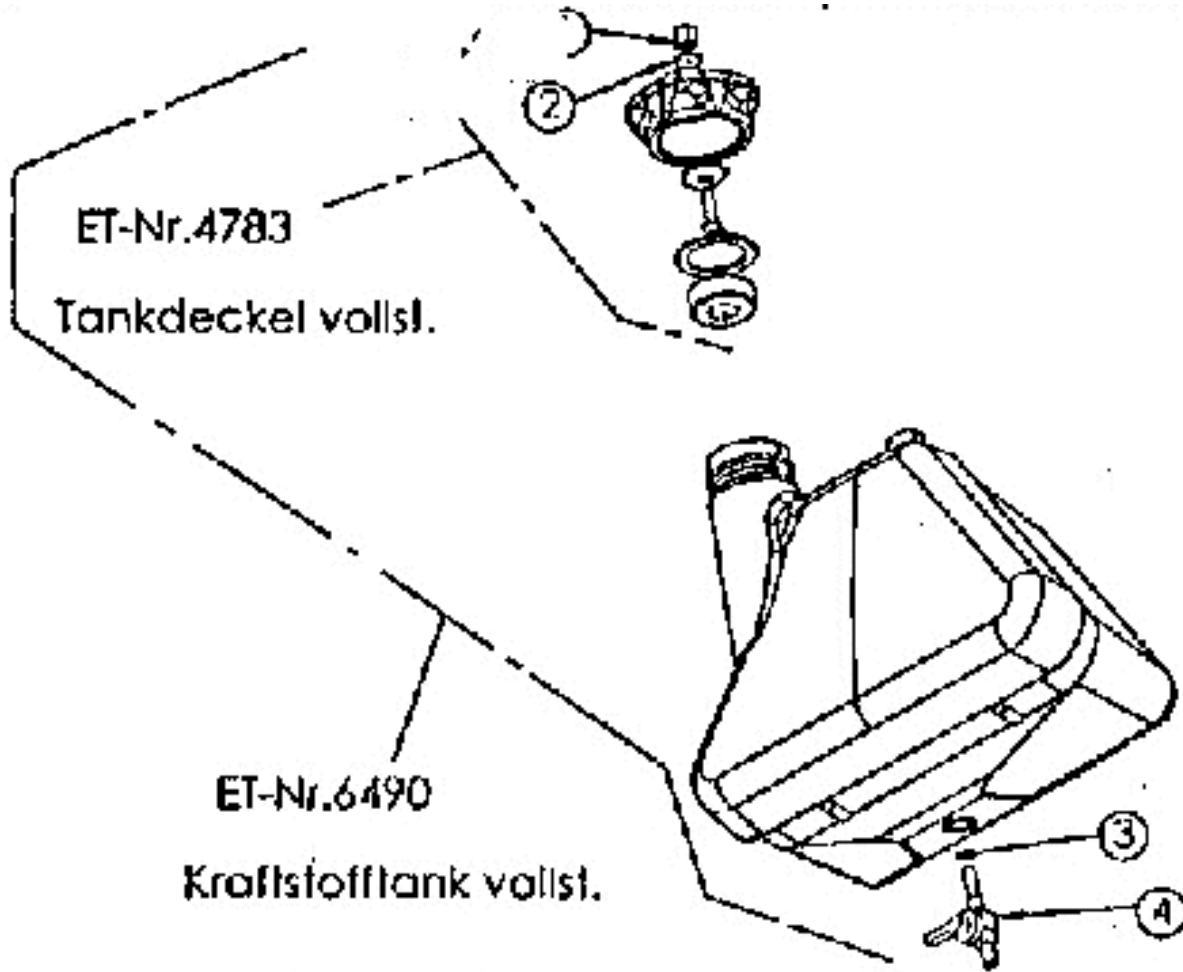

Mulchmeister Bezeichnung: AS Mulchmeister 84 Modell: AS 84Â Â Jahr: 2002