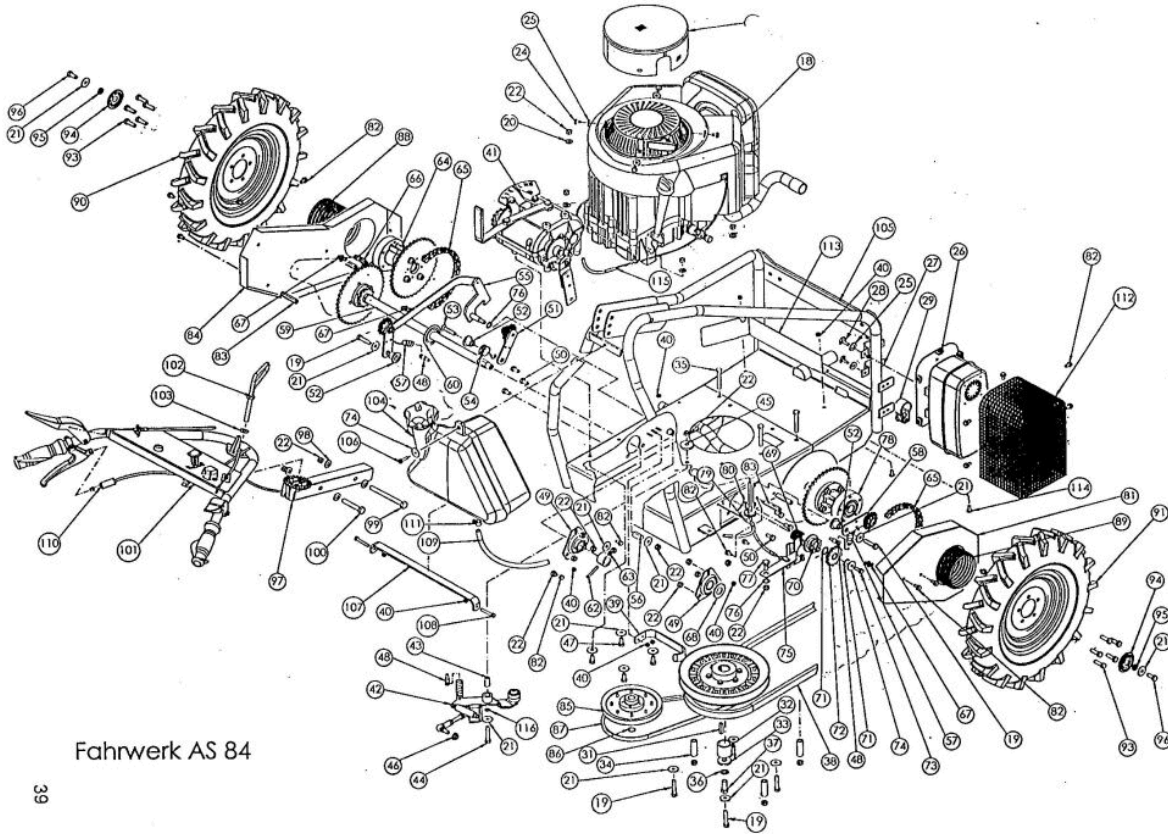

Mulchmeister Bezeichnung: AS Mulchmeister 84 Modell: AS 84Â Â Jahr: 2002

Fahrwerk AS 84

39

Mulchmeister Bezeichnung: AS Mulchmeister 84 Modell: AS 84 Jahr: 2002

POS.NR.	MENGE	ET-Nr.	BESCHREIBUNG
1	1		Fahrwerk AS 84
2	1		Mulchhaube AS 84
3	2	6735	Scheibe
4	1	6383	Zug f. Messerkuppl. AS 84/102
5	1	4407	Scheibe
6	1	3950	Federring
7	1	4926	Sechskantschraube
8	1	6734	Deckblech hinten vollst.
9	11	4576	Gew.furch.6kt Schraube
10	8	3960	Scheibe
11	1	6645	Umlenrolle vollst.
12	1	6638	Hülse m. Bund 10x25
13	1	6513	Li.flanschkopfschr.m.Innen6kt.
14	1	6735	Versteifungsdeckel AS 84
15	3	6093	Gew.furch.6kt Schr.m. Flansch
16	4	3938	Sechskantschraube
17	4	1912	Sechskanlmutter
18	14	4631	Sicherungsschraube M6x12
19	1	6445	Schutzbügel AS 84
20	6	1942	Sechskantschraube
21	4	3914	Scheibe
22	6	3829	Sechskanlmutter
23	9	6757	Blindniete D.4,8x11(Kopfd. 14)
24	1	6407	Schutzluch vom AS 84

Mulchmeister Bezeichnung: AS Mulchmeister 84 Modell: AS 84Â Â Jahr: 2002

ET-Nr.6477

Kettenspanner li vorn vollst.

Mulchmeister Bezeichnung: AS Mulchmeister 84 Modell: AS 84 84 Jahr: 2002

ET-Nr.6479

6525030 Kettenspanner vollst.

Mulchmeister Bezeichnung: AS Mulchmeister 84 Modell: AS 84Â Â Jahr: 2002

Mulchmeister Bezeichnung: AS Mulchmeister 84 Modell: AS 84Â Â Jahr: 2002

ET-Nr. 6826

6525050 Kettenrad 12 Z. vollst.

Mulchmeister Bezeichnung: AS Mulchmeister 84 Modell: AS 84Â Â Jahr: 2002

Mulchmeister Bezeichnung: AS Mulchmeister 84 Modell: AS 84 84 84 Jahr: 2002

ET-Nr.6503

Spannrollenträger D.101,6 vollst.

Mulchmeister Bezeichnung: AS Mulchmeister 84 Modell: AS 84Â Â Jahr: 2002

www.motoruf.de