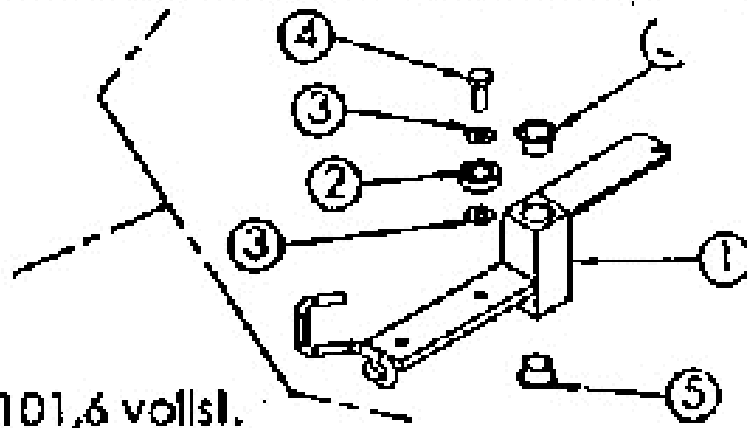

Mulchmeister Bezeichnung: AS Mulchmeister 84 Modell: AS 84Â Â Jahr: 2002

ET-Nr. 6498

- Messerlagerung 2 AS 84

Mulchmeister Bezeichnung: AS Mulchmeister 84 Modell: AS 84Â Â Jahr: 2002

Mulchmeister Bezeichnung: AS Mulchmeister 84 Modell: AS 84Â Â Jahr: 2002

Mulchmeister Bezeichnung: AS Mulchmeister 84 Modell: AS 84 84 84 Jahr: 2002

ET-Nr.6503

Spannrollenträger D.101,6 vollst.

Mulchmeister Bezeichnung: AS Mulchmeister 84 Modell: AS 84Â Â Jahr: 2002

www.motoruf.de