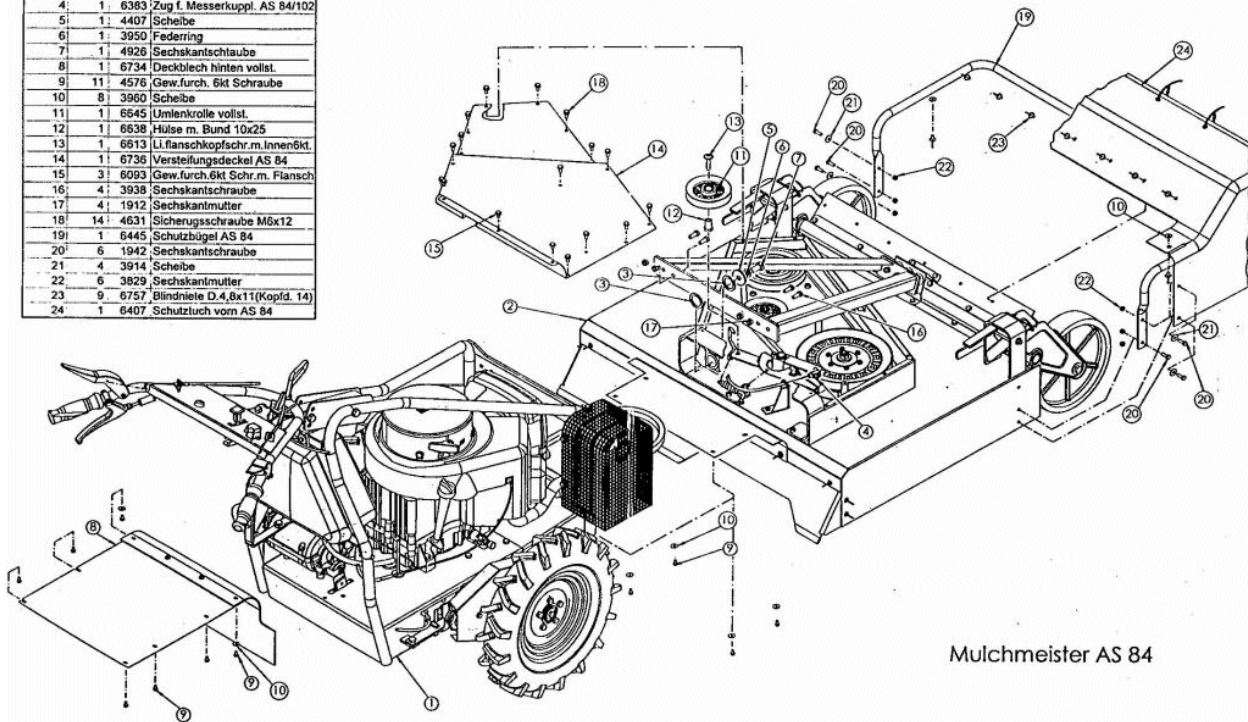

Mulchmeister Bezeichnung: AS Mulchmeister 84 Modell: AS 84Â Â Jahr: 2002

Fahrwerk AS 84

39

Mulchmeister Bezeichnung: AS Mulchmeister 84 Modell: AS 84 Jahr: 2002

POS.NR.	MENGE	ET-Nr.	BESCHREIBUNG
1	1		Fahrwerk AS 84
2	1		Mulchhaube AS 84
3	2	6735	Scheibe
4	1	6383	Zug f. Messerkuppl. AS 84/102
5	1	4407	Scheibe
6	1	3950	Federring
7	1	4926	Sechskantschraube
8	1	6734	Deckblech hinten vollst.
9	11	4576	Gew.furch.6kt Schraube
10	8	3960	Scheibe
11	1	6645	Umlenrolle vollst.
12	1	6638	Hülse m. Bund 10x25
13	1	6513	Li.flanschkopfschr.m.Innen6kt.
14	1	6735	Versteifungsdeckel AS 84
15	3	6093	Gew.furch.6kt Schr.m. Flansch
16	4	3938	Sechskantschraube
17	4	1912	Sechskanlmutter
18	14	4631	Sicherungsschraube M6x12
19	1	6445	Schutzbügel AS 84
20	6	1942	Sechskantschraube
21	4	3914	Scheibe
22	6	3829	Sechskanlmutter
23	9	6757	Blindniete D.4,8x11(Kopfd. 14)
24	1	6407	Schutzluch vom AS 84

Mulchmeister AS 84

Mulchmeister Bezeichnung: AS Mulchmeister 84 Modell: AS 84Â Â Jahr: 2002

45

Mulchhaube AS 84 *

Mulchmeister Bezeichnung: AS Mulchmeister 84 Modell: AS 84Â Â Jahr: 2002

ET-Nr.6670

0509011 Befestigungsplatte vollst.

Mulchmeister Bezeichnung: AS Mulchmeister 84 Modell: AS 84Â Â Jahr: 2002

ET-Nr.6477

Kettenspanner li vorn vollst.

Mulchmeister Bezeichnung: AS Mulchmeister 84 Modell: AS 84 84 Jahr: 2002

ET-Nr.6479

6525030 Kettenspanner vollst.

Mulchmeister Bezeichnung: AS Mulchmeister 84 Modell: AS 84 84 84 Jahr: 2002

ET-Nr.6503

Spannrollenträger D.101,6 vollst.

Mulchmeister Bezeichnung: AS Mulchmeister 84 Modell: AS 84Â Â Jahr: 2002

www.motoruf.de