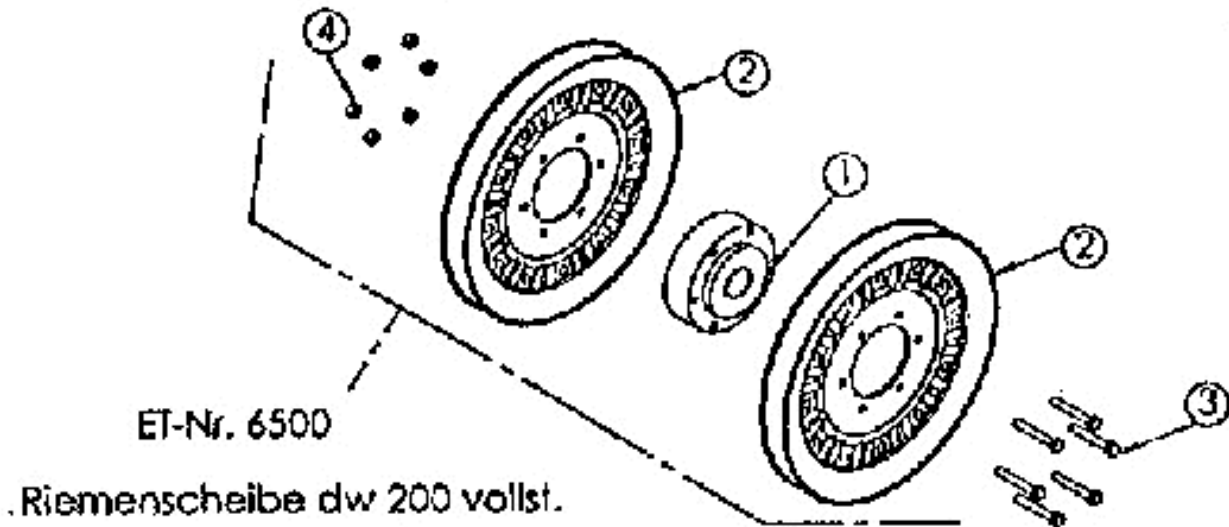

Mulchmeister Bezeichnung: AS Mulchmeister 84 Modell: AS 84Â Â Jahr: 2002