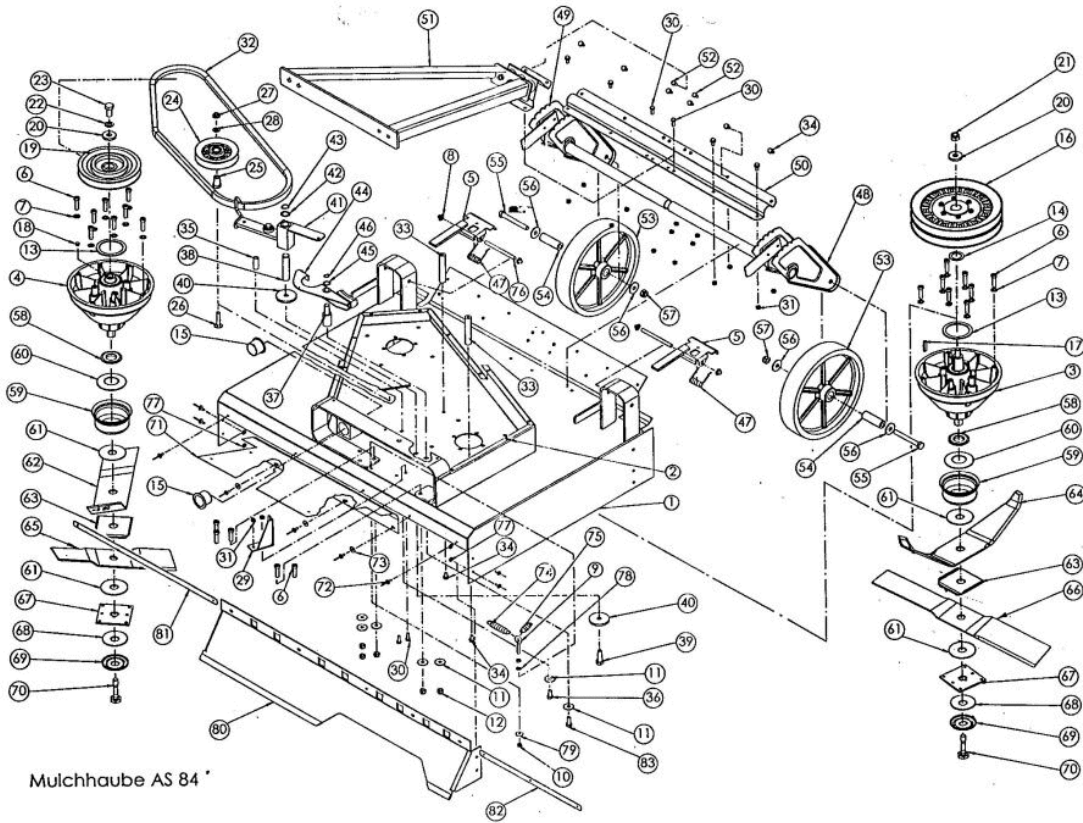

Mulchmeister Bezeichnung: AS Mulchmeister 84 Modell: AS 84Â Â Jahr: 2002

Fahrwerk AS 84

39

Mulchmeister Bezeichnung: AS Mulchmeister 84 Modell: AS 84 Jahr: 2002

POS.NR.	MENGE	ET-Nr.	BESCHREIBUNG
1	1		Fahrwerk AS 84
2	1		Mulchhaube AS 84
3	2	6735	Scheibe
4	1	6383	Zug f. Messerkuppl. AS 84/102
5	1	4407	Scheibe
6	1	3950	Federring
7	1	4926	Sechskantschraube
8	1	6734	Deckblech hinten vollst.
9	11	4576	Gew.furch.6kt Schraube
10	8	3960	Scheibe
11	1	6645	Umlenrolle vollst.
12	1	6638	Hülse m. Bund 10x25
13	1	6513	Li.flanschkopfschr.m.Innen6kt.
14	1	6735	Versteifungsdeckel AS 84
15	3	6093	Gew.furch.6kt Schr.m. Flansch
16	4	3938	Sechskantschraube
17	4	1912	Sechskanlmutter
18	14	4631	Sicherungsschraube M6x12
19	1	6445	Schutzbügel AS 84
20	6	1942	Sechskantschraube
21	4	3914	Scheibe
22	6	3829	Sechskanlmutter
23	9	6757	Blindniete D.4,8x11(Kopfd. 14)
24	1	6407	Schutzluch vom AS 84

Mulchmeister AS 84

Mulchmeister Bezeichnung: AS Mulchmeister 84 Modell: AS 84Â Â Jahr: 2002

45

Mulchhaube AS 84 *

Mulchmeister Bezeichnung: AS Mulchmeister 84 Modell: AS 84Â Â Jahr: 2002

ET-Nr.6670

0509011 Befestigungsplatte vollst.

Mulchmeister Bezeichnung: AS Mulchmeister 84 Modell: AS 84Â Â Jahr: 2002

ET-Nr.6477

Kettenspanner li vorn vollst.

Mulchmeister Bezeichnung: AS Mulchmeister 84 Modell: AS 84 84 Jahr: 2002

ET-Nr.6479

6525030 Kettenspanner vollst.

Mulchmeister Bezeichnung: AS Mulchmeister 84 Modell: AS 84Â Â Jahr: 2002

Mulchmeister Bezeichnung: AS Mulchmeister 84 Modell: AS 84Â Â Jahr: 2002

ET-Nr. 6826

6525050 Kettenrad 12 Z. vollst.

Mulchmeister Bezeichnung: AS Mulchmeister 84 Modell: AS 84Â Â Jahr: 2002