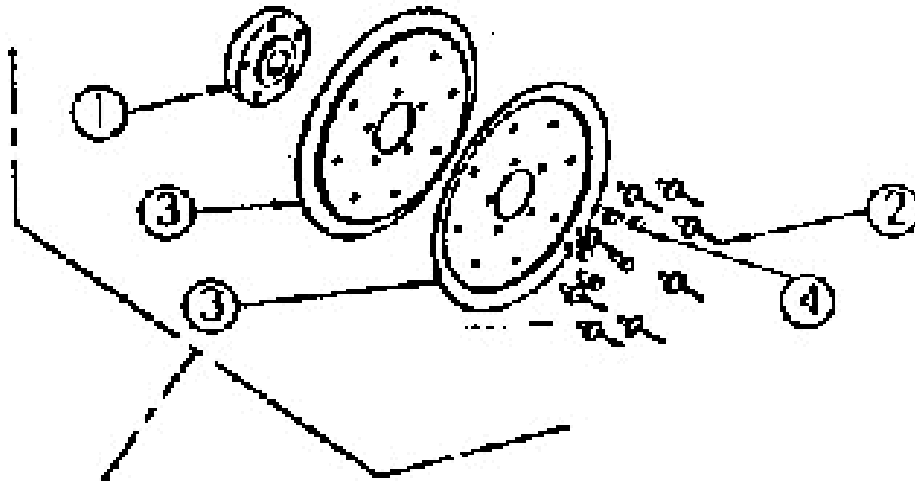

Mulchmeister Bezeichnung: AS Mulchmeister 84 Modell: AS 84Â Â Jahr: 2002

ET-Nr.6704

Lenker Vollst. AS 84

Mulchmeister Bezeichnung: AS Mulchmeister 84 Modell: AS 84Â Â Jahr: 2002

Mulchmeister Bezeichnung: AS Mulchmeister 84 Modell: AS 84Â Â Jahr: 2002

Mulchmeister Bezeichnung: AS Mulchmeister 84 Modell: AS 84Â Â Jahr: 2002

ET-Nr. 6686

Bremstange vollst.

Mulchmeister Bezeichnung: AS Mulchmeister 84 Modell: AS 84Â Â Jahr: 2002

ET-Nr. 6489

Riemensch.nabe Getriebe vollst.