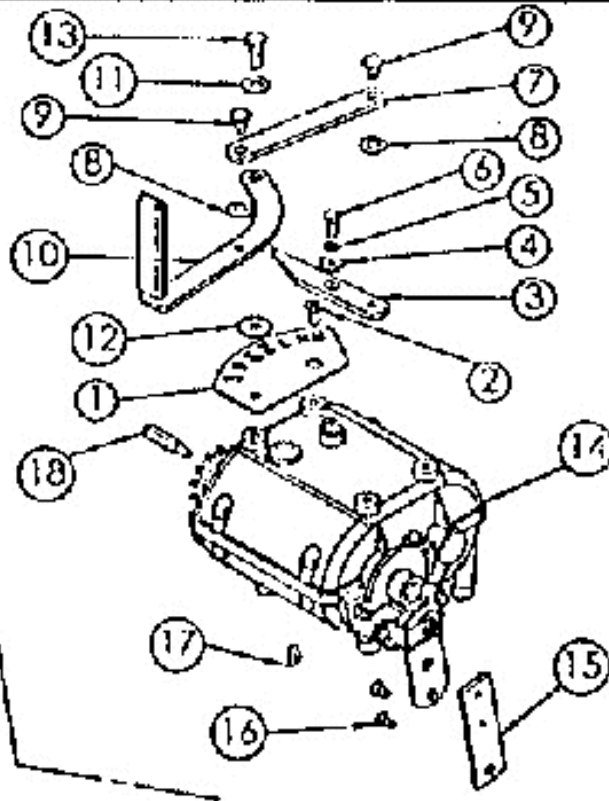

Mulchmeister Bezeichnung: AS Mulchmeister 84 Modell: AS 84Â Â Jahr: 2002

ET-Nr. 6686

Bremstange vollst.

Mulchmeister Bezeichnung: AS Mulchmeister 84 Modell: AS 84Â Â Jahr: 2002

ET-Nr. 6489

Riemensch.nabe Getriebe vollst.

Mulchmeister Bezeichnung: AS Mulchmeister 84 Modell: AS 84Â Â Jahr: 2002

ET-Nr.6673

Riemensch.ASB4 dw 58+200 vollst.

ET-Nr.6675
Schaltgetriebe vollst.

Mulchmeister Bezeichnung: AS Mulchmeister 84 Modell: AS 84Â Â Jahr: 2002