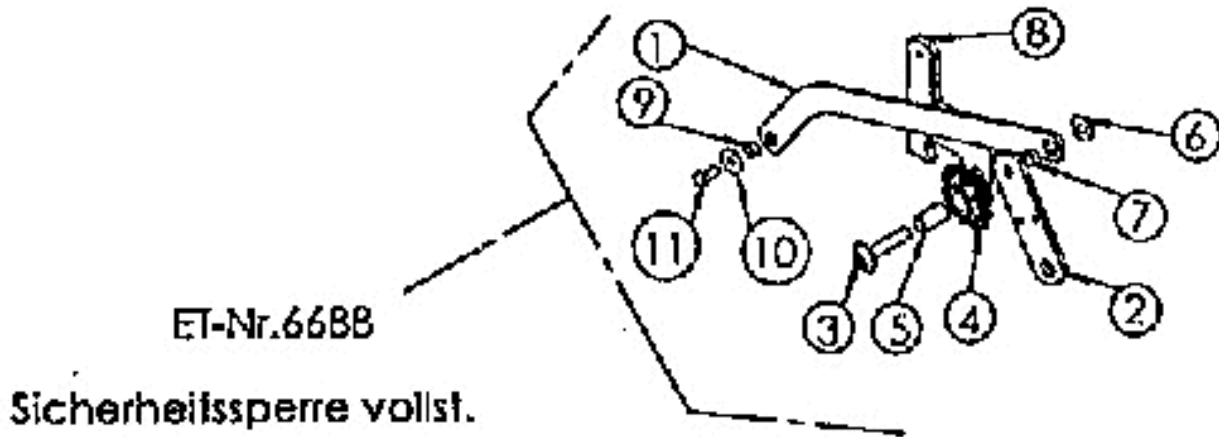

Mulchmeister Bezeichnung: AS Mulchmeister 84 Modell: AS 84 84 Jahr: 2002