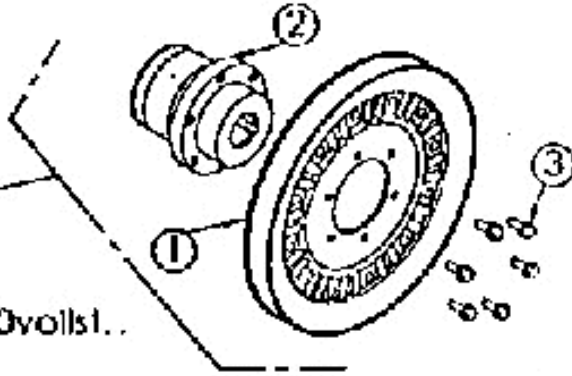

ET-Nr.6540
6520627 Parallelarm vollst.

ET-Nr.6542
6520211 Überdruckventil vollst.

Mulchmeister Bezeichnung: AS Mulchmeister 102 Modell: AS 102 Jahr: 2002

www.motoruf.de

ET-Nr. 6467
0525005 Riemensch. AS102Dw58+200vollst..