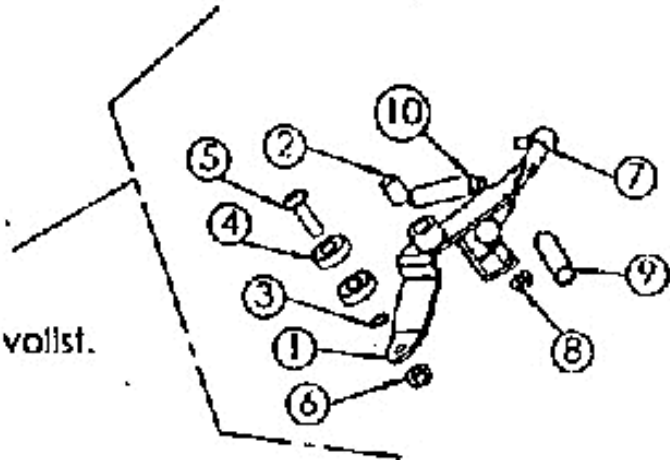

Mulchmeister Bezeichnung: AS Mulchmeister 102 102 Modell: AS 102 102 Jahr: 2002

ET.Nr.6472

6525022 Spannrollenträger D.30 vollst.