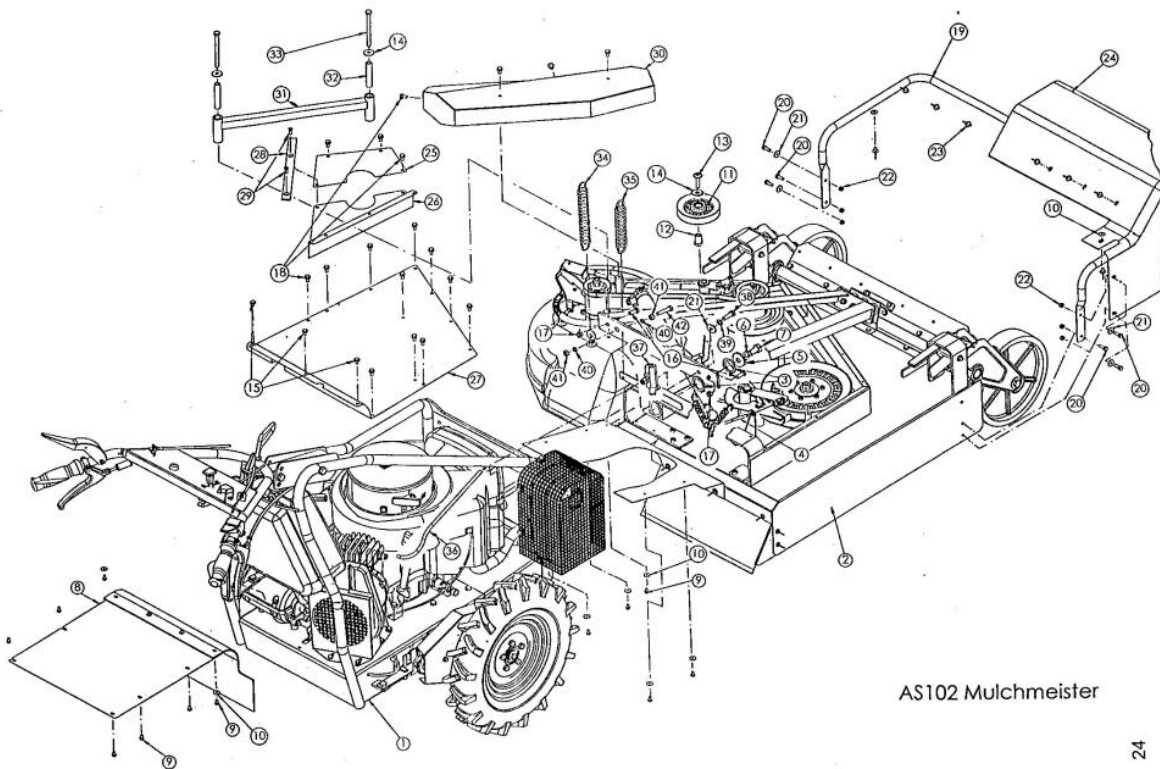

Mulchmeister Bezeichnung: AS Mulchmeister 102 ˆ ˆ Modell: AS 102 ˆ ˆ Jahr: 2002

Fahrwerk AS102

Mulchmeister Bezeichnung: AS Mulchmeister 102 Modell: AS 102 Jahr: 2002

Mulchmeister Bezeichnung: AS Mulchmeister 102 Modell: AS 102 Jahr: 2002

6525050 Kettenrad 12 Z. vollst.

Mulchmeister Bezeichnung: AS Mulchmeister 102 ˆ ˆ Modell: AS 102 ˆ ˆ Jahr: 2002

Mulchmeister Bezeichnung: AS Mulchmeister 102Â Â Modell: AS 102Â Â Jahr: 2002

ET-Nr.4783

6306007 Tankdeckel vollst.