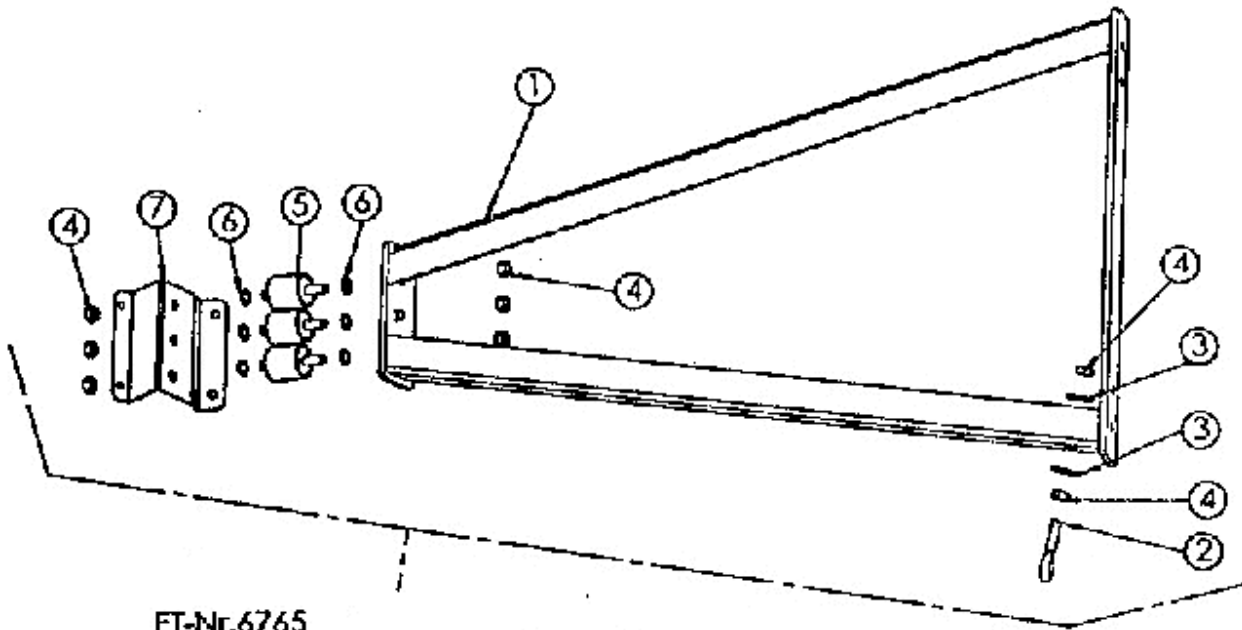

ET-Nr.6765
6520510Befestigungsstrebe vollst.

Mulchmeister Bezeichnung: AS Mulchmeister 102 ˆ ˆ Modell: AS 102 ˆ ˆ Jahr: 2002

ET-Nr. 6767
6520641 Pneumatik Zylinder vollst.

Mulchmeister Bezeichnung: AS Mulchmeister 102 2 2 Modell: AS 102 2 2 Jahr: 2002