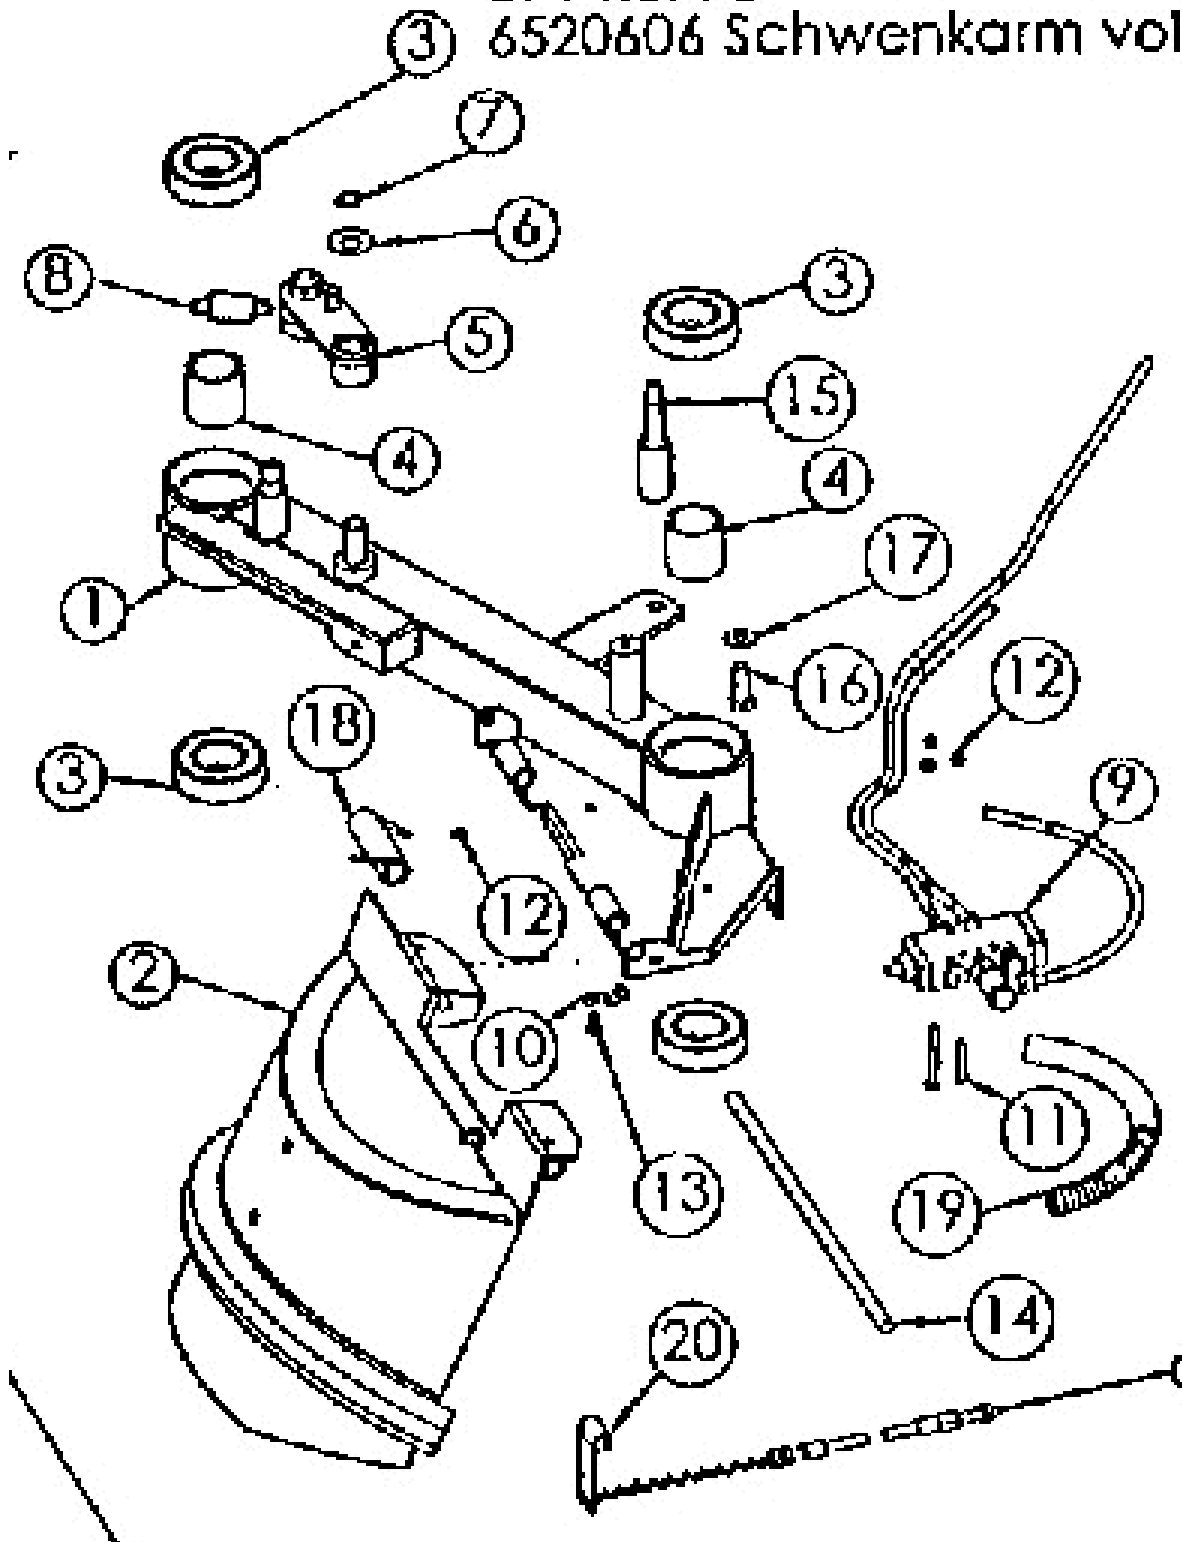

Mulchmeister Bezeichnung: AS Mulchmeister 102Â Â Modell: AS 102Â Â Jahr: 2002

ET-Nr.6773

6520606 Schwenkarm vollst.