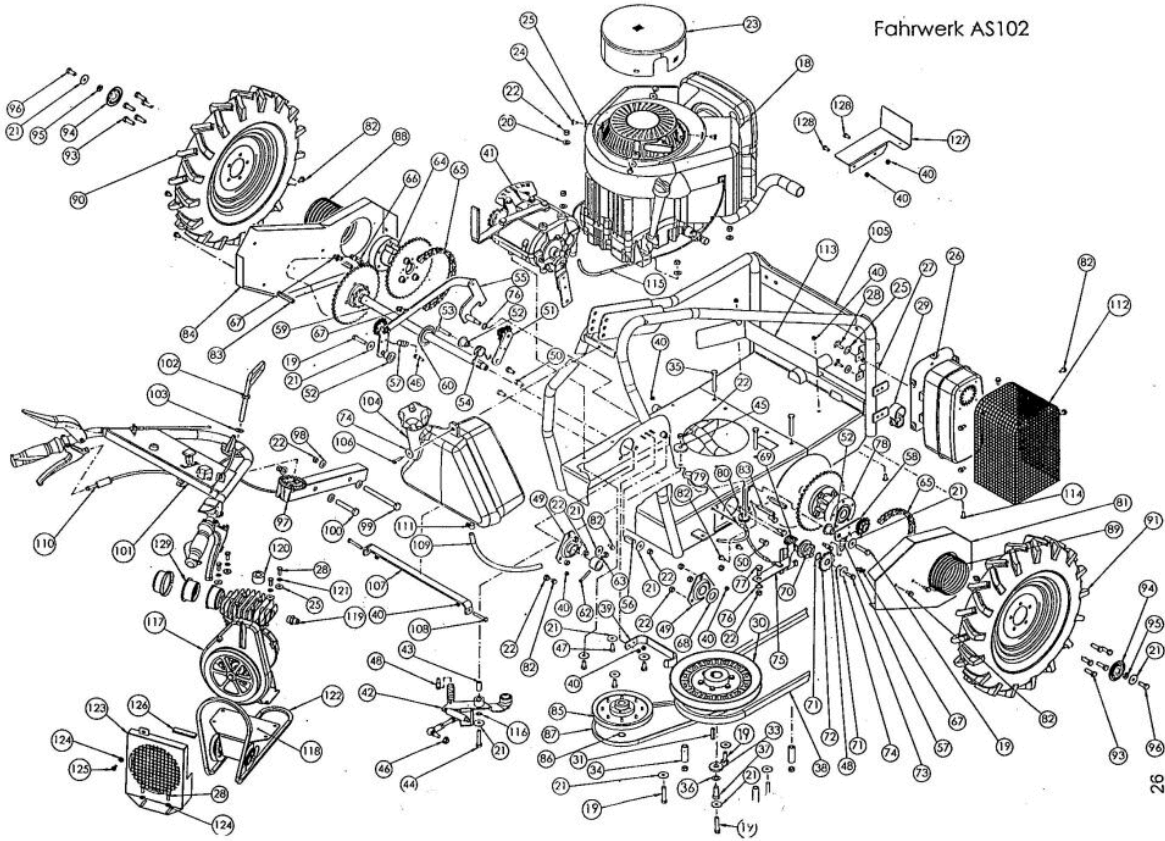

Mulchmeister Bezeichnung: AS Mulchmeister 102 ˆ ˆ Modell: AS 102 ˆ ˆ Jahr: 2002

Fahrwerk AS102

Mulchmeister Bezeichnung: AS Mulchmeister 102 Modell: AS 102 Jahr: 2002

Mulchmeister Bezeichnung: AS Mulchmeister 102 Modell: AS 102 Jahr: 2002

6525050 Kettenrad 12 Z. vollst.

Mulchmeister Bezeichnung: AS Mulchmeister 102 ˆ ˆ Modell: AS 102 ˆ ˆ Jahr: 2002

Mulchmeister Bezeichnung: AS Mulchmeister 102Â Â Modell: AS 102Â Â Jahr: 2002

ET-Nr.4783

6306007 Tankdeckel vollst.