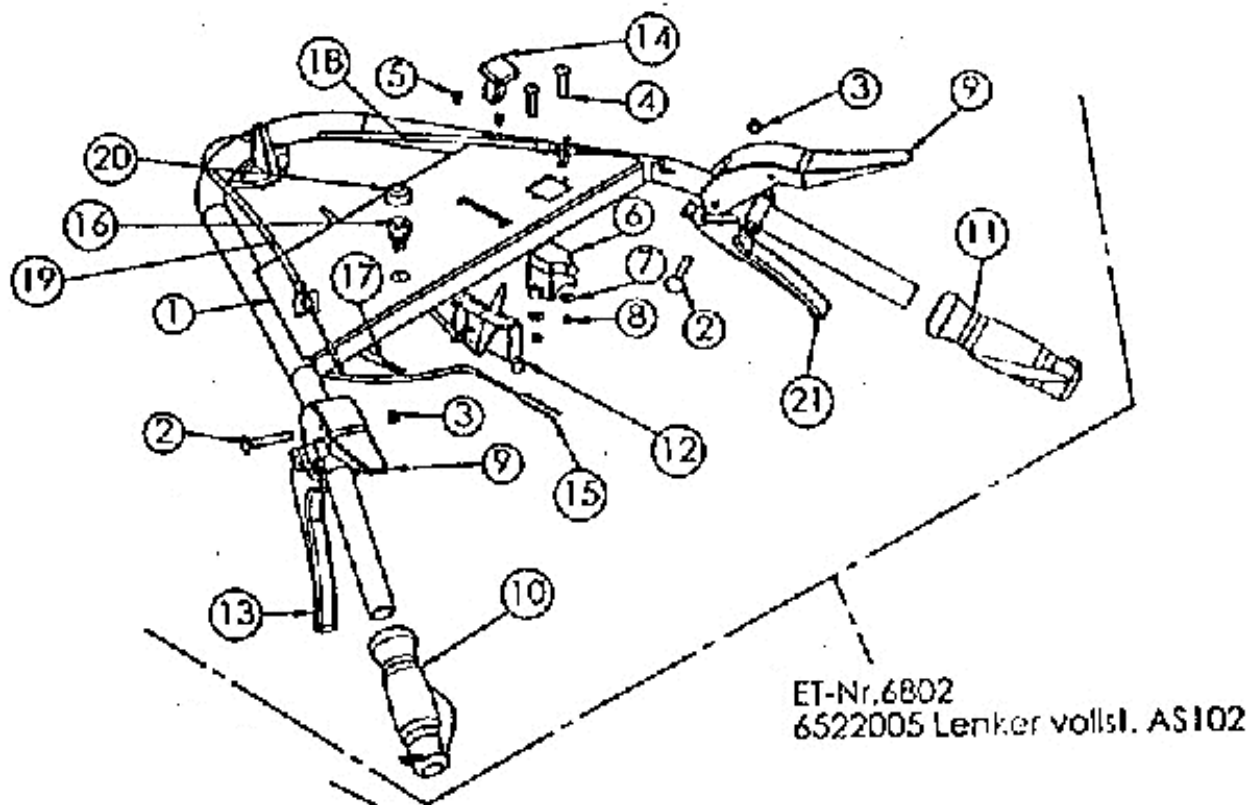

Mulchmeister Bezeichnung: AS Mulchmeister 102 ˆ ˆ Modell: AS 102 ˆ ˆ Jahr: 2002