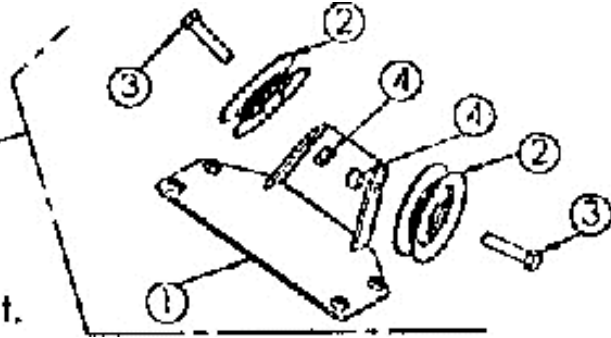

6525047 Bremstange vollst.

Mulchmeister Bezeichnung: AS Mulchmeister 102Â Â Modell: AS 102Â Â Jahr: 2002

ET-Nr. 6489

6530007 Riensch.nabe Getriebe vollst.

Mulchmeister Bezeichnung: AS Mulchmeister 102Â Â Modell: AS 102Â Â Jahr: 2002

ET-Nr.6670

050901 | Befestigungsplatte vollst.

Mulchmeister Bezeichnung: AS Mulchmeister 102 2 2 Modell: AS 102 2 2 Jahr: 2002

ET-Nr. 6515
6520212 Halter für Umlenkrollen vollst.

Mulchmeister Bezeichnung: AS Mulchmeister 102Â Â Modell: AS 102Â Â Jahr: 2002