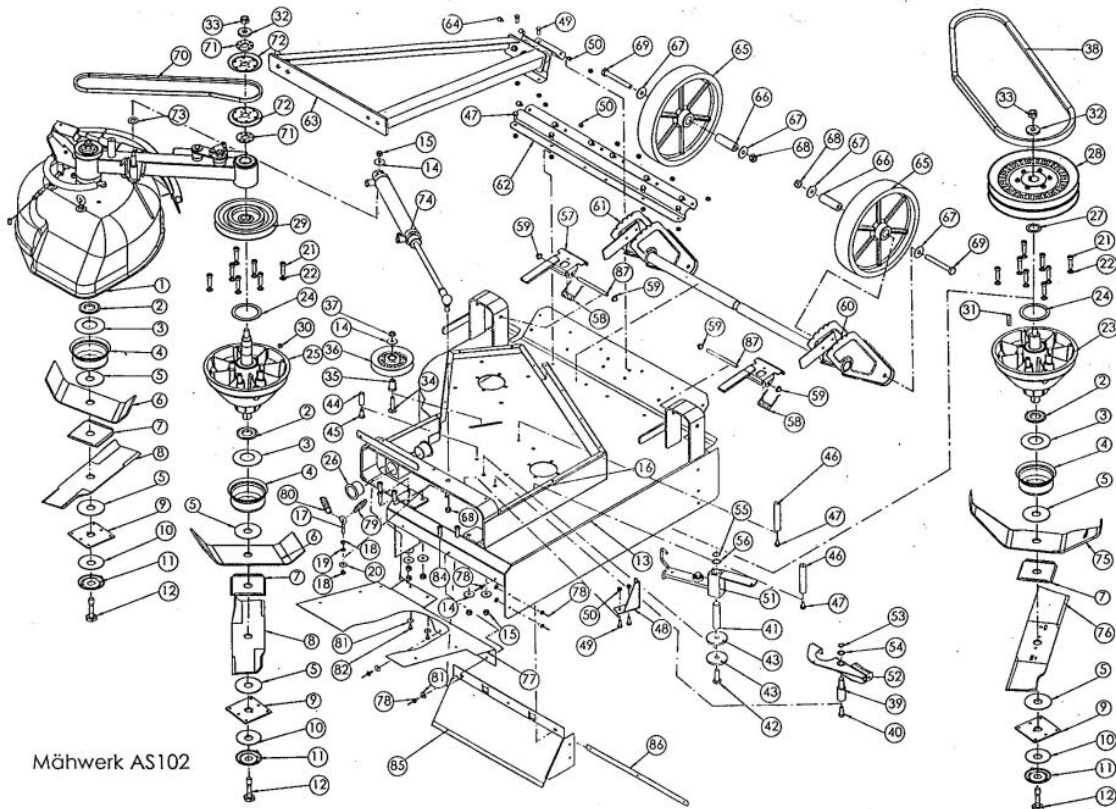

Mulchmeister Bezeichnung: AS Mulchmeister 102 ˆ ˆ Modell: AS 102 ˆ ˆ Jahr: 2002

Fahrwerk AS102

Mulchmeister Bezeichnung: AS Mulchmeister 102 Modell: AS 102 Jahr: 2002

Mulchmeister Bezeichnung: AS Mulchmeister 102 Modell: AS 102 Jahr: 2002

6525050 Kettenrad 12 Z. vollst.

Mulchmeister Bezeichnung: AS Mulchmeister 102 ˆ ˆ Modell: AS 102 ˆ ˆ Jahr: 2002

Mulchmeister Bezeichnung: AS Mulchmeister 102Â Â Modell: AS 102Â Â Jahr: 2002

ET-Nr.4783

6306007 Tankdeckel vollst.