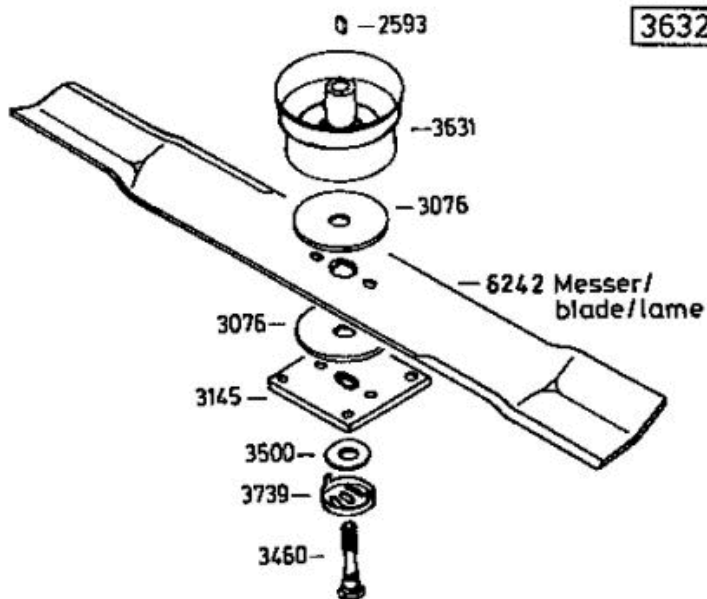

Standart Bezeichnung: AS 53 B4 Standard Modell: AS 53 B4Â Â Jahr: 2002

Standart Bezeichnung: AS 53 B4 Standard Modell: AS 53 B4Â Â Jahr: 2002

4199

- 3632** -Rutschkupplung ohne Messer
 -friction clutch without blade
 -l'embrayage à friction sans lame