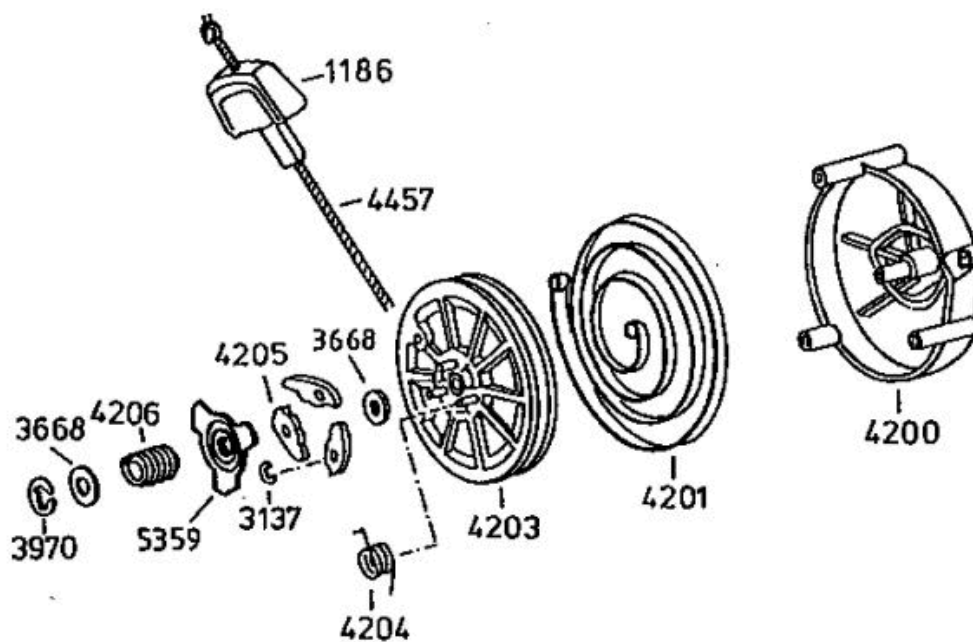

6126 Antriebsblock
driving unit
moteur complet

Standart Bezeichnung: AS 53 B4 Standard Modell: AS 53 B4Â Â Jahr: 2002

DOB

Standart Bezeichnung: AS 53 B4 Standard Modell: AS 53 B4Â Â Jahr: 2002

Standart Bezeichnung: AS 53 B4 Standard Modell: AS 53 B4Â Â Jahr: 2002

Standart Bezeichnung: AS 53 B4 Standard Modell: AS 53 B4Â Â Jahr: 2002

Standart Bezeichnung: AS 53 B4 Standard Modell: AS 53 B4Â Â Jahr: 2002

4199

- 3632** -Rutschkupplung ohne Messer
 -friction clutch without blade
 -l'embrayage à friction sans lame