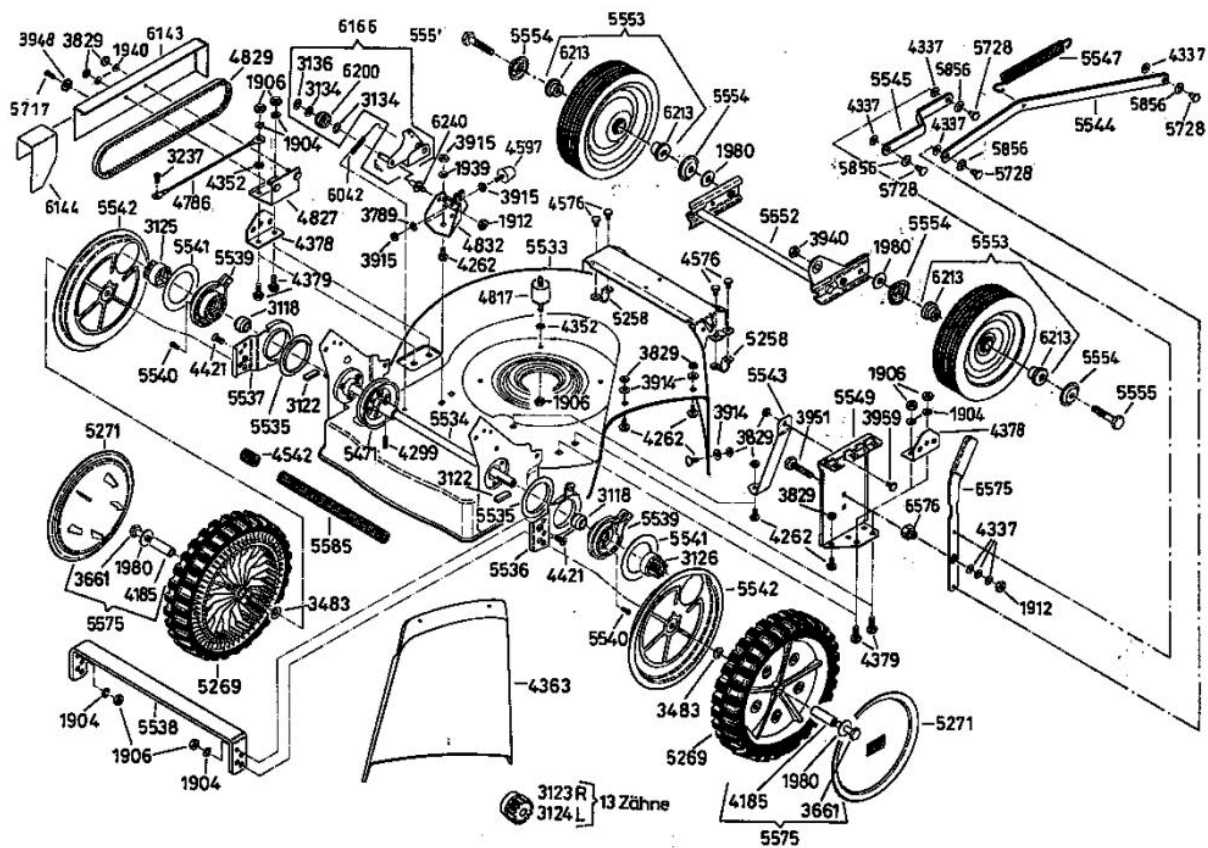

6126 Antriebsblock
driving unit
moteur complet

Standart Bezeichnung: AS 53 B4 Standard Modell: AS 53 B4Â Â Jahr: 2002

DOB

Standart Bezeichnung: AS 53 B4 Standard Modell: AS 53 B4Â Â Jahr: 2002

Standart Bezeichnung: AS 53 B4 Standard Modell: AS 53 B4Â Â Jahr: 2002

Standart Bezeichnung: AS 53 B4 Standard Modell: AS 53 B4Â Â Jahr: 2002

Standart Bezeichnung: AS 53 B4 Standard Modell: AS 53 B4Â Â Jahr: 2002

4199

- 3632** -Rutschkupplung ohne Messer
 -friction clutch without blade
 -l'embrayage à friction sans lame

Standart Bezeichnung: AS 53 B4 Standard Modell: AS 53 B4Â Â Jahr: 2002