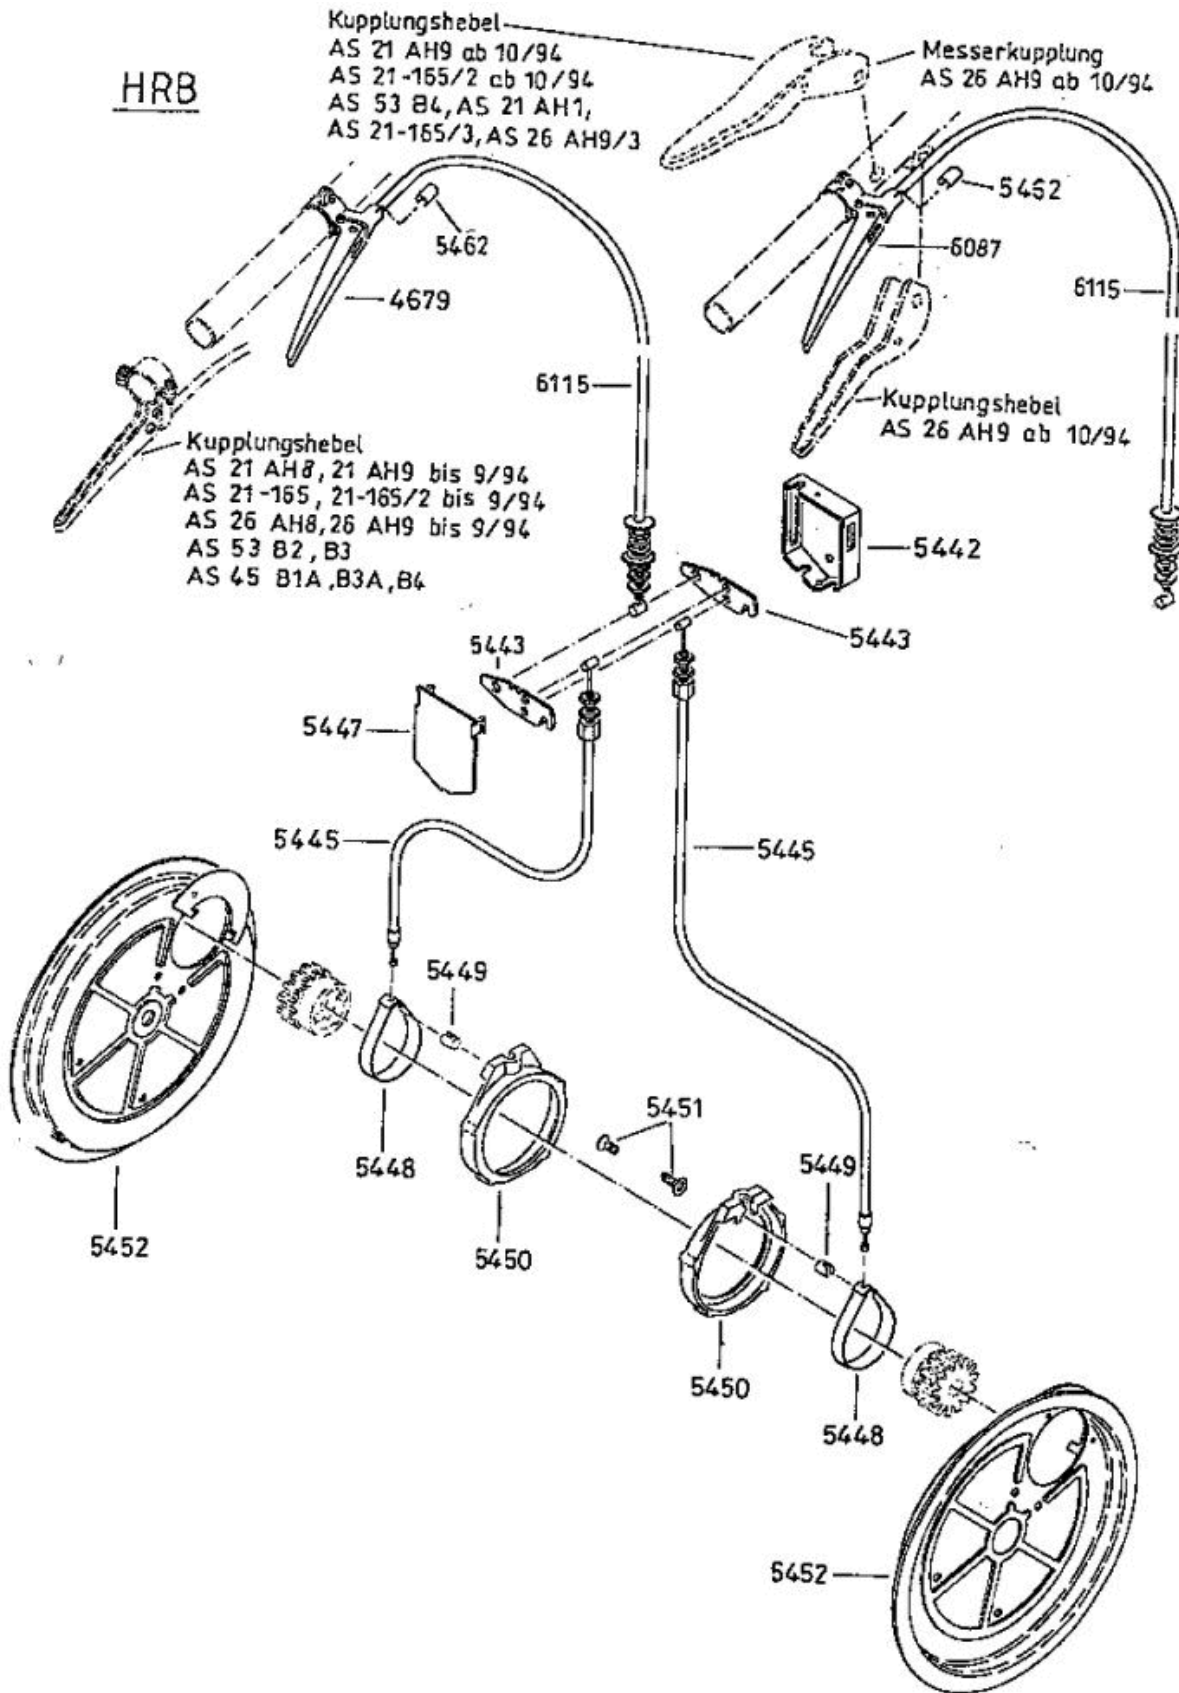

6126 Antriebsblock
driving unit
moteur complet

Standart Bezeichnung: AS 53 B4 Standard Modell: AS 53 B4Â Â Jahr: 2002

DOB

Standart Bezeichnung: AS 53 B4 Standard Modell: AS 53 B4Â Â Jahr: 2002

Standart Bezeichnung: AS 53 B4 Standard Modell: AS 53 B4Â Â Jahr: 2002

Standart Bezeichnung: AS 53 B4 Standard Modell: AS 53 B4Â Â Jahr: 2002

Standart Bezeichnung: AS 53 B4 Standard Modell: AS 53 B4Â Â Jahr: 2002

4199

- 3632** -Rutschkupplung ohne Messer
 -friction clutch without blade
 -l'embrayage à friction sans lame

Standart Bezeichnung: AS 53 B4 Standard Modell: AS 53 B4Â Â Jahr: 2002