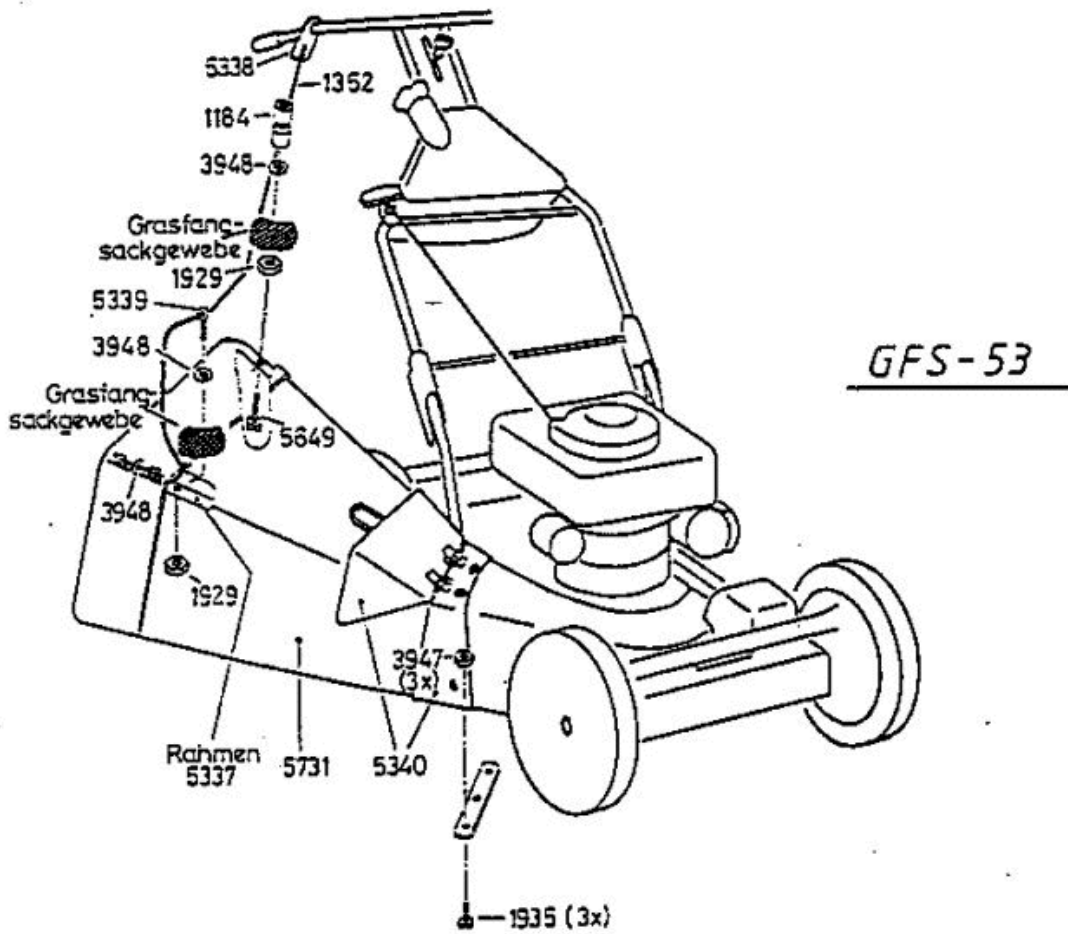

6126 Antriebsblock
driving unit
moteur complet

Standart Bezeichnung: AS 53 B4 Standard Modell: AS 53 B4Â Â Jahr: 2002

DOB

Standart Bezeichnung: AS 53 B4 Standard Modell: AS 53 B4Â Â Jahr: 2002

Standart Bezeichnung: AS 53 B4 Standard Modell: AS 53 B4Â Â Jahr: 2002

Standart Bezeichnung: AS 53 B4 Standard Modell: AS 53 B4Â Â Jahr: 2002

Standart Bezeichnung: AS 53 B4 Standard Modell: AS 53 B4Â Â Jahr: 2002

4199

- 3632** -Rutschkupplung ohne Messer
 -friction clutch without blade
 -l'embrayage à friction sans lame

Standart Bezeichnung: AS 53 B4 Standard Modell: AS 53 B4Â Â Jahr: 2002