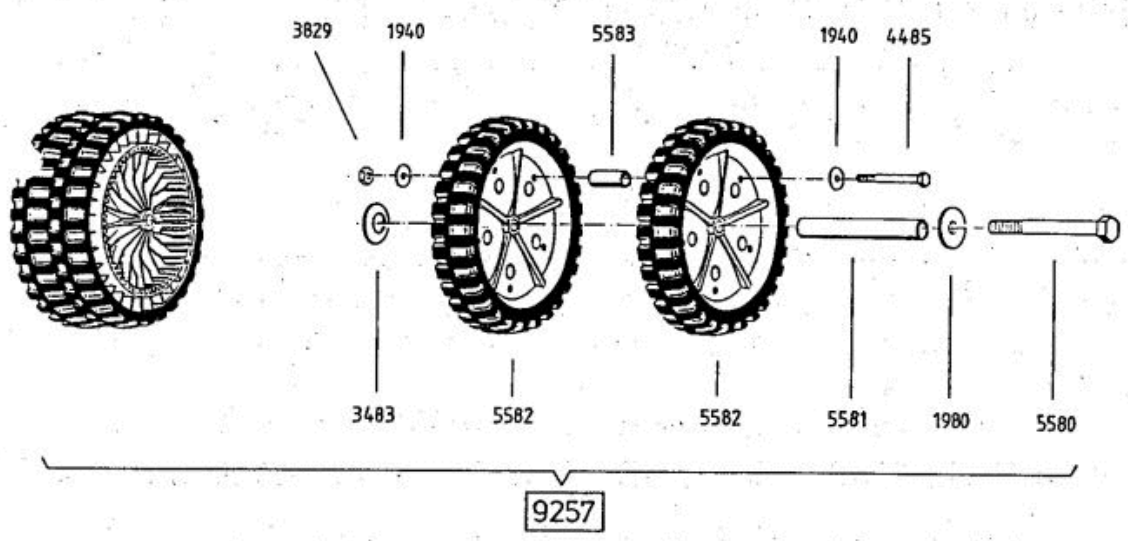

6126 Antriebsblock
driving unit
moteur complet

Standart Bezeichnung: AS 53 B4 Standard Modell: AS 53 B4Â Â Jahr: 2002

DOB

Standart Bezeichnung: AS 53 B4 Standard Modell: AS 53 B4Â Â Jahr: 2002

Standart Bezeichnung: AS 53 B4 Standard Modell: AS 53 B4Â Â Jahr: 2002

Standart Bezeichnung: AS 53 B4 Standard Modell: AS 53 B4Â Â Jahr: 2002

Standart Bezeichnung: AS 53 B4 Standard Modell: AS 53 B4Â Â Jahr: 2002

4199

- 3632** -Rutschkupplung ohne Messer
 -friction clutch without blade
 -l'embrayage à friction sans lame