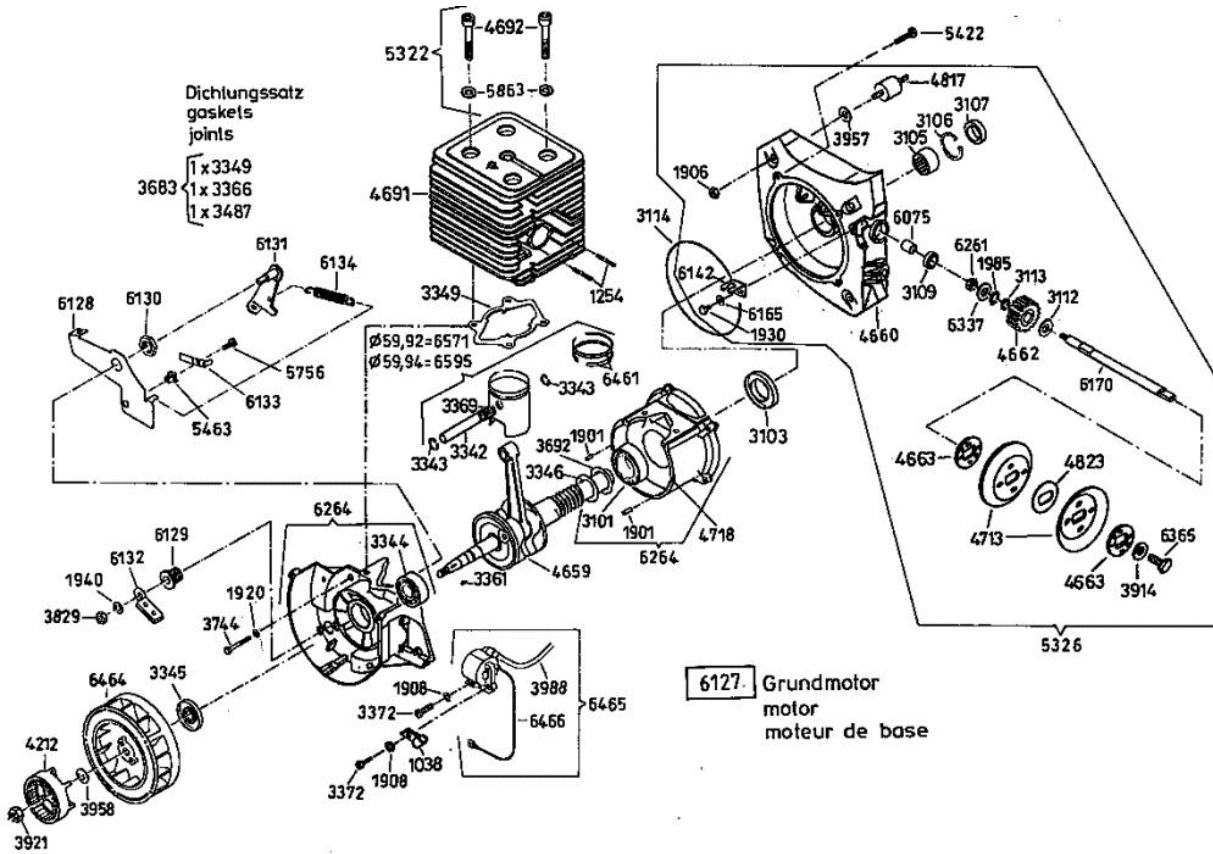

6126 Antriebsblock
driving unit
moteur complet

Standart Bezeichnung: AS 53 B4 Standard Modell: AS 53 B4Â Â Jahr: 2002

DOB

Standart Bezeichnung: AS 53 B4 Standard Modell: AS 53 B4Â Â Jahr: 2002

Standart Bezeichnung: AS 53 B4 Standard Modell: AS 53 B4Â Â Jahr: 2002

Standart Bezeichnung: AS 53 B4 Standard Modell: AS 53 B4Â Â Jahr: 2002

Standart Bezeichnung: AS 53 B4 Standard Modell: AS 53 B4Â Â Jahr: 2002

4199

- 3632** -Rutschkupplung ohne Messer
 -friction clutch without blade
 -l'embrayage à friction sans lame

Standart Bezeichnung: AS 53 B4 Standard Modell: AS 53 B4Â Â Jahr: 2002