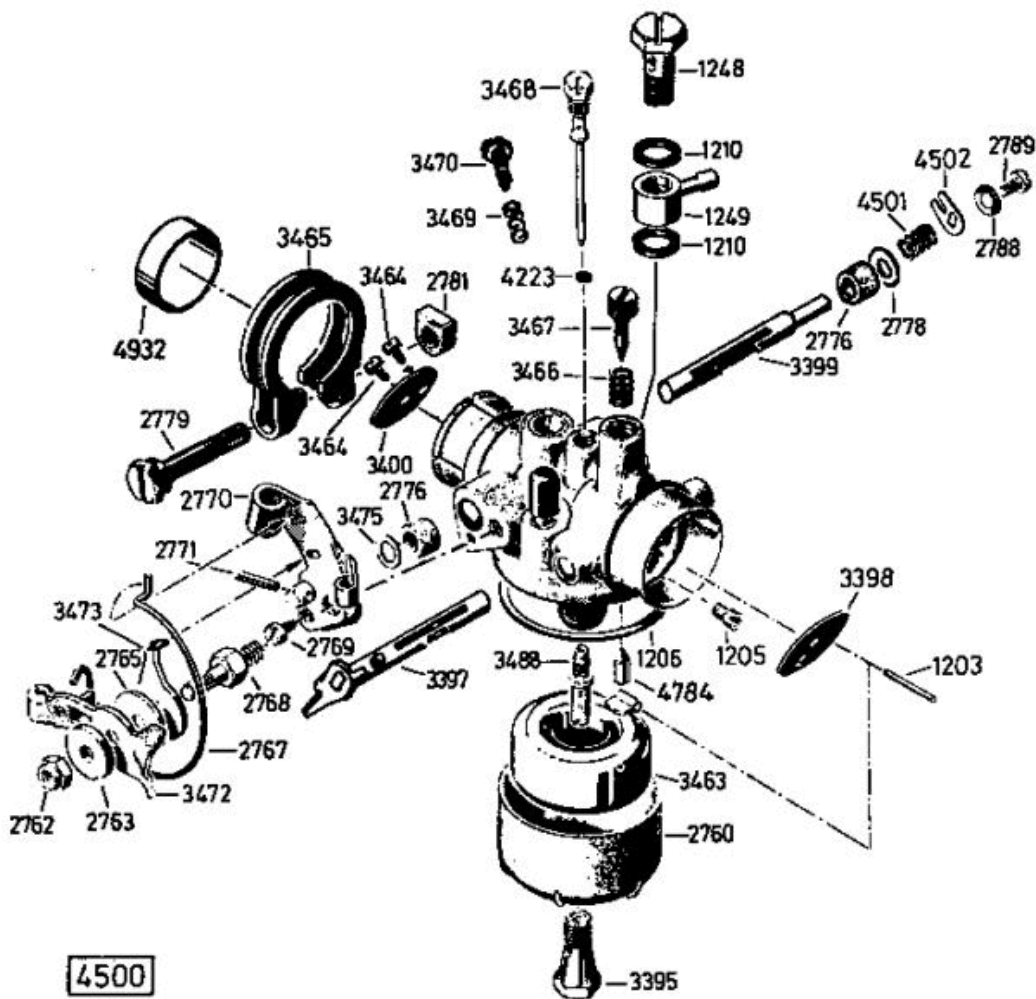

Enduro Bezeichnung: AS 22/3 Enduro Modell: AS 22/3 Jahr: 2002

Enduro Bezeichnung: AS 22/3 Enduro Modell: AS 22/3 Jahr: 2002

6351 Antriebsblock
driving unit
moteur complet

Enduro Bezeichnung: AS 22/3 Enduro Modell: AS 22/3 Jahr: 2002

Enduro Bezeichnung: AS 22/3 Enduro Modell: AS 22/3 Jahr: 2002

Enduro Bezeichnung: AS 22/3 Enduro Modell: AS 22/3 Jahr: 2002

AS 22/3

Enduro Bezeichnung: AS 22/3 Enduro Modell: AS 22/3 Jahr: 2002

Enduro Bezeichnung: AS 22/3 Enduro Modell: AS 22/3 Jahr: 2002

5506

Schwenkrad vollst.