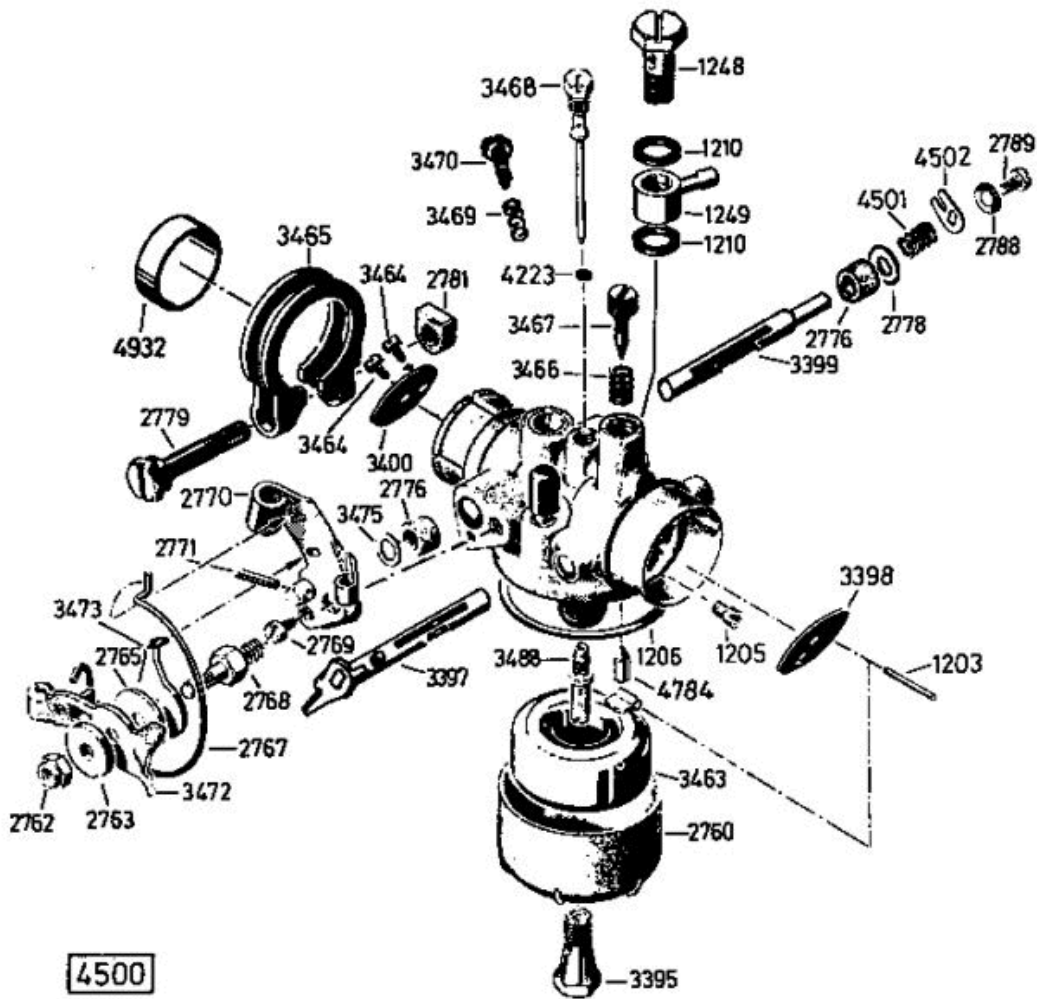

Enduro Bezeichnung: AS 22/3 Enduro Modell: AS 22/3 Jahr: 2002

**6351** Antriebsblock  
driving unit  
moteur complet

Enduro Bezeichnung: AS 22/3 Enduro Modell: AS 22/3 Jahr: 2002

Enduro Bezeichnung: AS 22/3 Enduro Modell: AS 22/3 Jahr: 2002

Enduro Bezeichnung: AS 22/3 Enduro Modell: AS 22/3 Jahr: 2002

Enduro Bezeichnung: AS 22/3 Enduro Modell: AS 22/3 Jahr: 2002

Enduro Bezeichnung: AS 22/3 Enduro Modell: AS 22/3 Jahr: 2002

4500

Enduro Bezeichnung: AS 22/3 Enduro Modell: AS 22/3 Jahr: 2002

5506

Schwenkrad vollst.