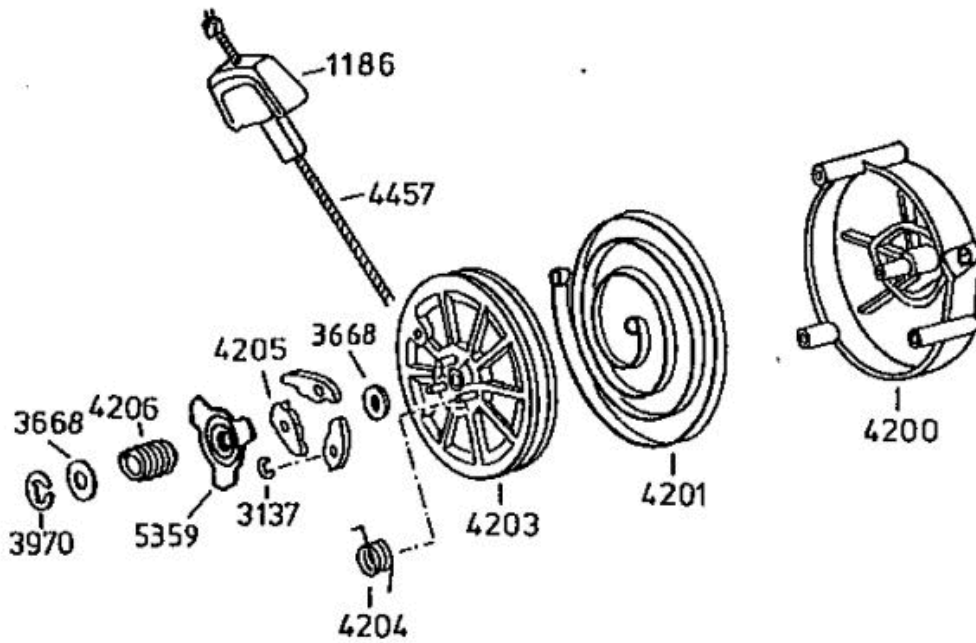

LVA

AllmÄher Bezeichnung: AS 21 AH8 AllmÄher Modell: AS 21 AH8 Jahr: 2002

AllmÄher Bezeichnung: AS 21 AH8 AllmÄher Modell: AS 21 AH8 Jahr: 2002

AllmÄher Bezeichnung: AS 21 AH8 AllmÄher Modell: AS 21 AH8 Jahr: 2002

4199

AllmÄher Bezeichnung: AS 21 AH8 AllmÄher Modell: AS 21 AH8 Jahr: 2002

**5475** Vergaser kompl.  
mit Ansaugstutzen

AS 21 AH 8

Bei Bestellung von Einzelteilen des Vergasers, ist die auf dem Vergasergehäuse eingeschlagene Vergasernummer zusätzlich zur Ersatzteilnummer anzugeben.