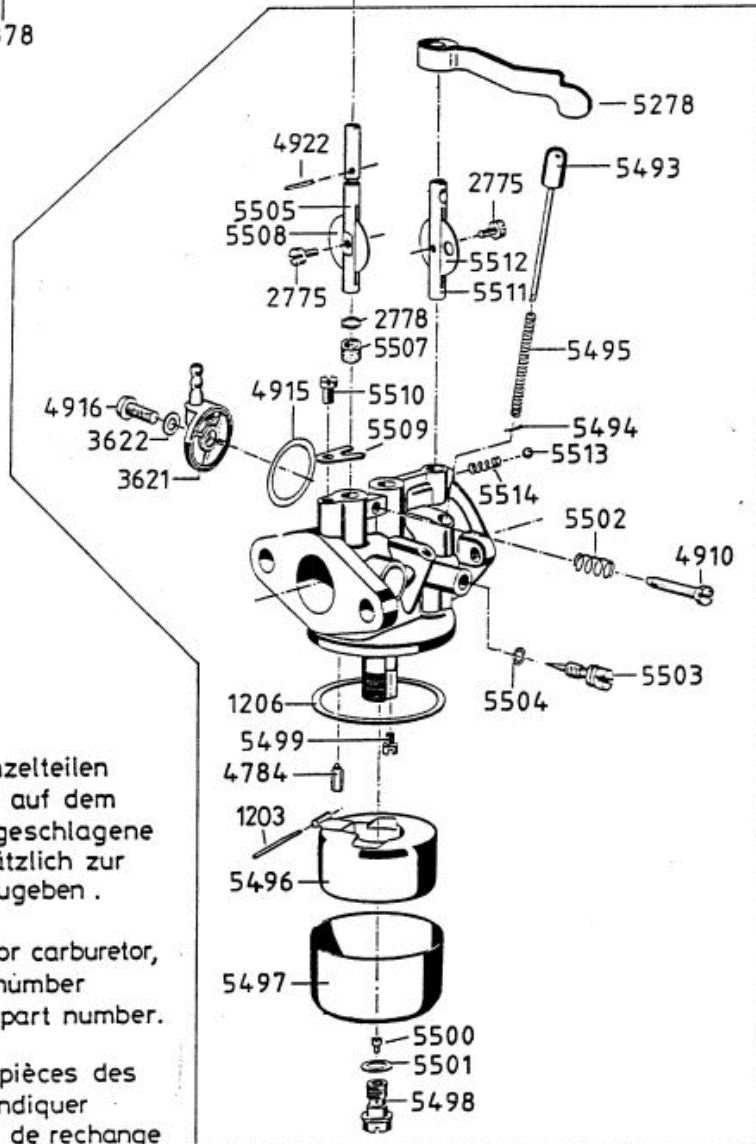

LVA

AllmÄher Bezeichnung: AS 21 AH8 AllmÄher Modell: AS 21 AH8 Jahr: 2002

AllmÄher Bezeichnung: AS 21 AH8 AllmÄher Modell: AS 21 AH8 Jahr: 2002

AllmÄher Bezeichnung: AS 21 AH8 AllmÄher Modell: AS 21 AH8 Jahr: 2002

4199

AllmÄher Bezeichnung: AS 21 AH8 AllmÄher Modell: AS 21 AH8 Jahr: 2002

**5475** Vergaser kompl.  
mit Ansaugstutzen

AS 21 AH 8

Bei Bestellung von Einzelteilen des Vergasers, ist die auf dem Vergasergehäuse eingeschlagene Vergasernummer zusätzlich zur Ersatzteilnummer anzugeben.

When ordering parts for carburetor, please state marked number additionally to spare part number.

Pour commander des pièces des carburateurs, il faut indiquer le numéro de la pièce de rechange