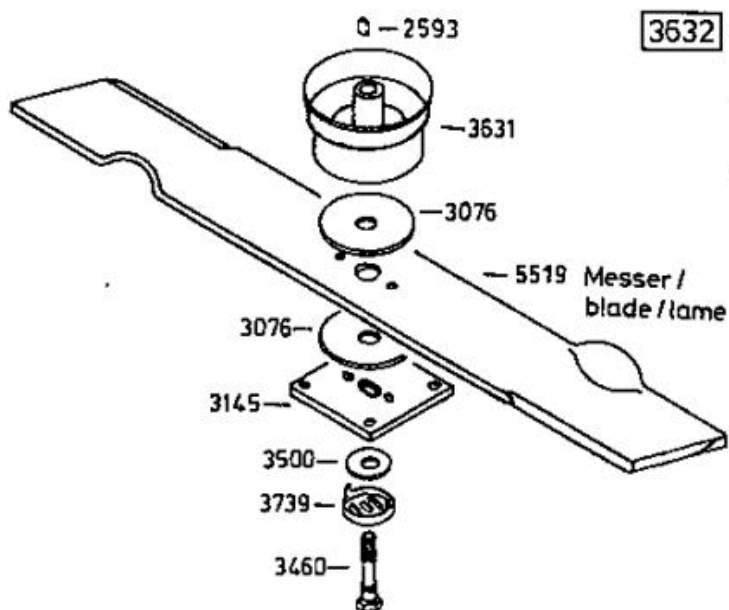

LVA

AllmÄrher Bezeichnung: AS 21 AH1 AllmÄrher Modell: AS 21 AH1 Jahr: 2002

Allmähher Bezeichnung: AS 21 AH1 Allmähher Modell: AS 21 AH1 Jahr: 2002

4199

- 3632** - Rutschkupplung ohne Messer
 - friction clutch without blade
 - l'embrayage à friction sans lame