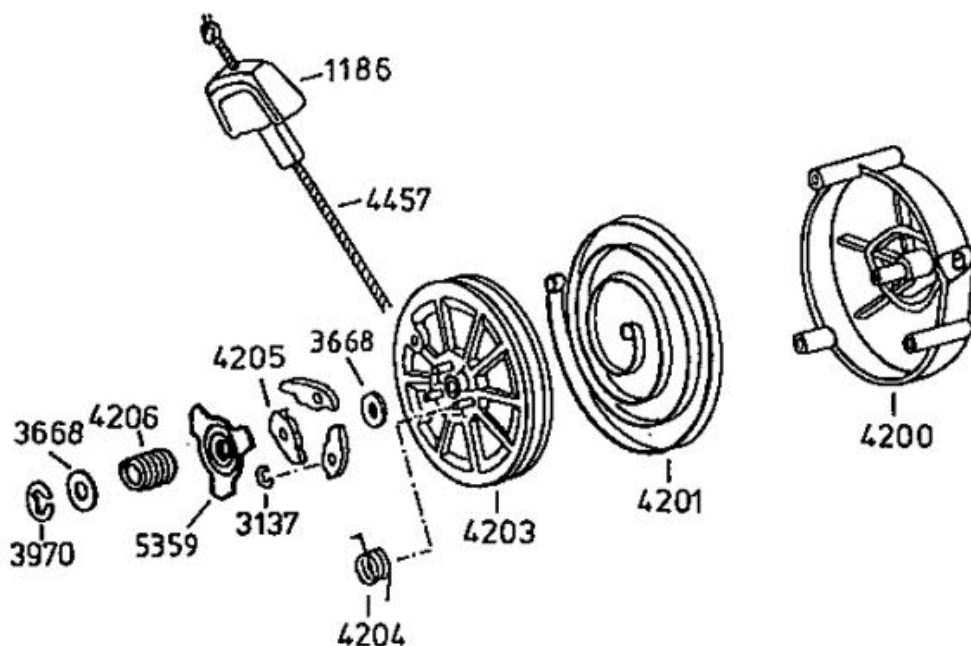

LVA

AllmÄrher Bezeichnung: AS 21 AH1 AllmÄrher Modell: AS 21 AH1 Jahr: 2002

Allmähher Bezeichnung: AS 21 AH1 Allmähher Modell: AS 21 AH1 Jahr: 2002

4199

- 3632** - Rutschkupplung ohne Messer
 - friction clutch without blade
 - l'embrayage à friction sans lame