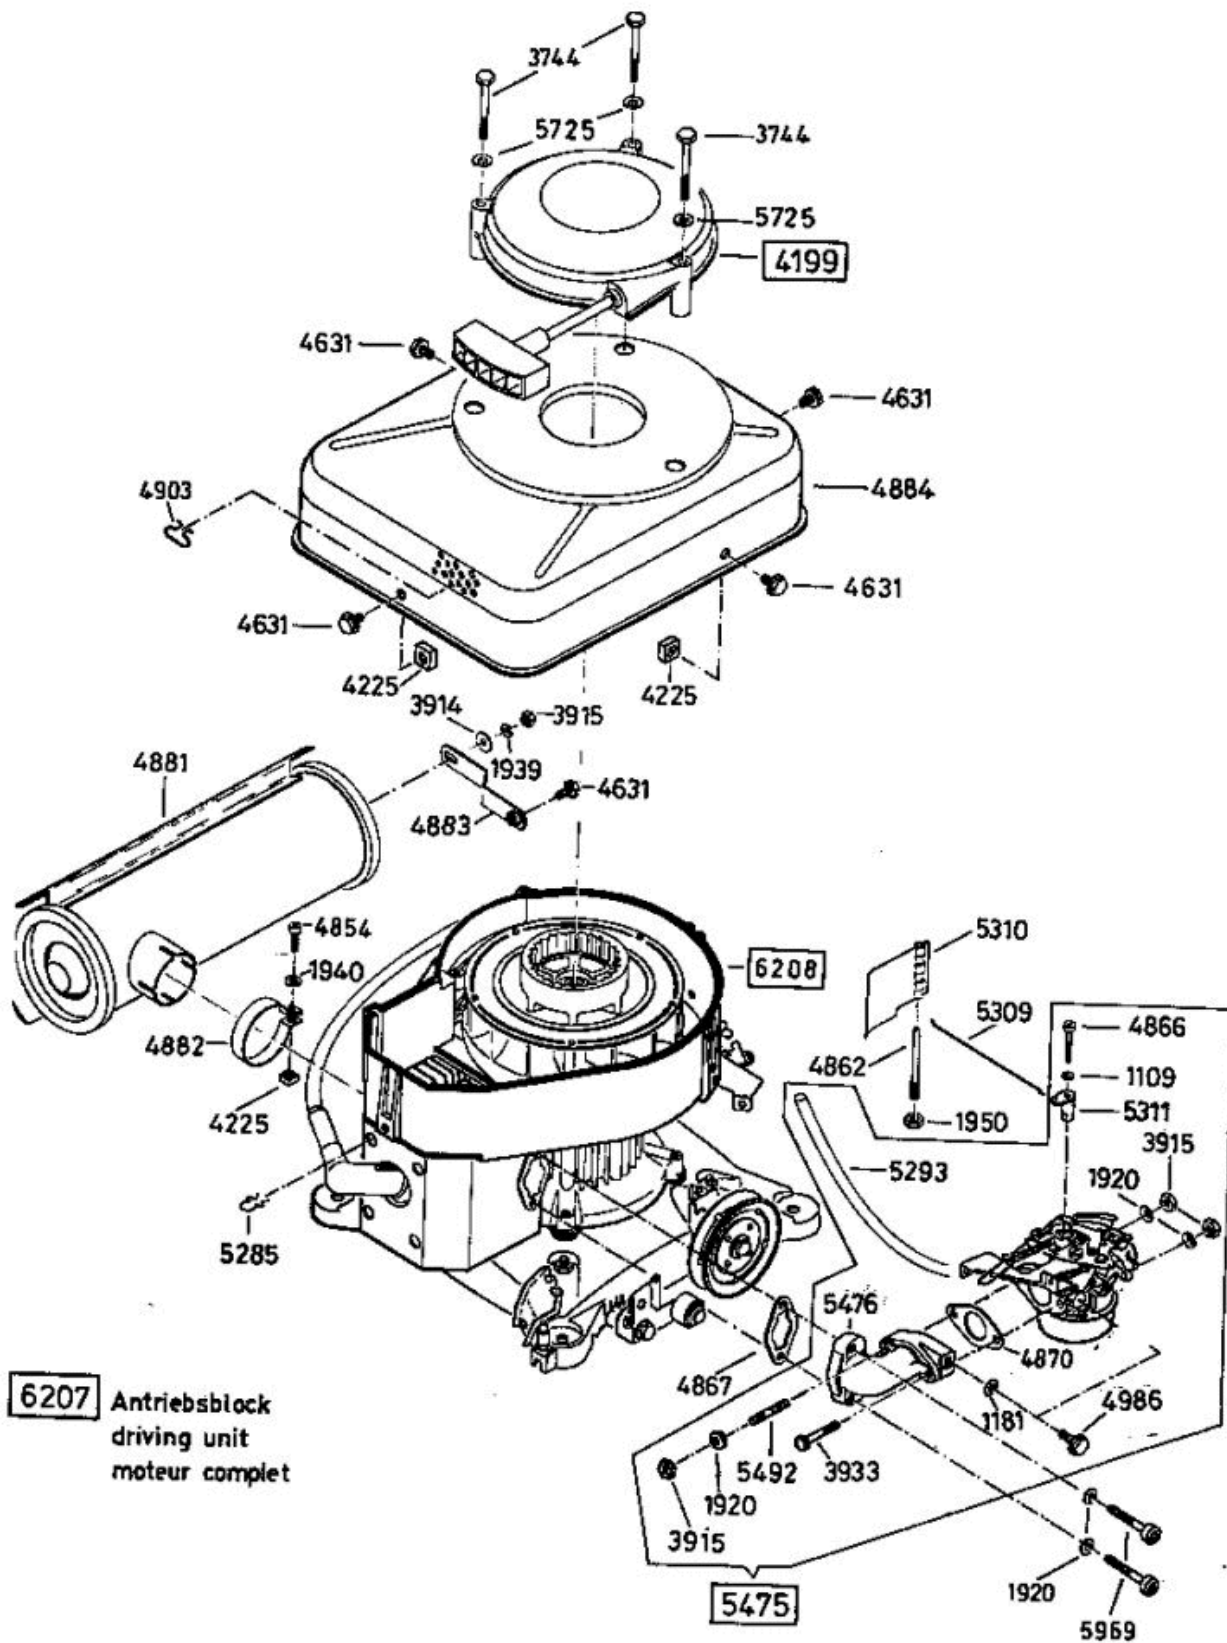

AllmÄher Bezeichnung: AS 21 AH1 AllmÄher Modell: AS 21 AH1 Jahr: 2002

AllmÄher Bezeichnung: AS 21 AH1 AllmÄher Modell: AS 21 AH1 Jahr: 2002

DOB

AllmÄher Bezeichnung: AS 21 AH1 AllmÄher Modell: AS 21 AH1 Jahr: 2002

LVA

AllmÄrher Bezeichnung: AS 21 AH1 AllmÄrher Modell: AS 21 AH1 Jahr: 2002

Allmähher Bezeichnung: AS 21 AH1 Allmähher Modell: AS 21 AH1 Jahr: 2002

4199

- 3632** - Rutschkupplung ohne Messer
 - friction clutch without blade
 - l'embrayage à friction sans lame