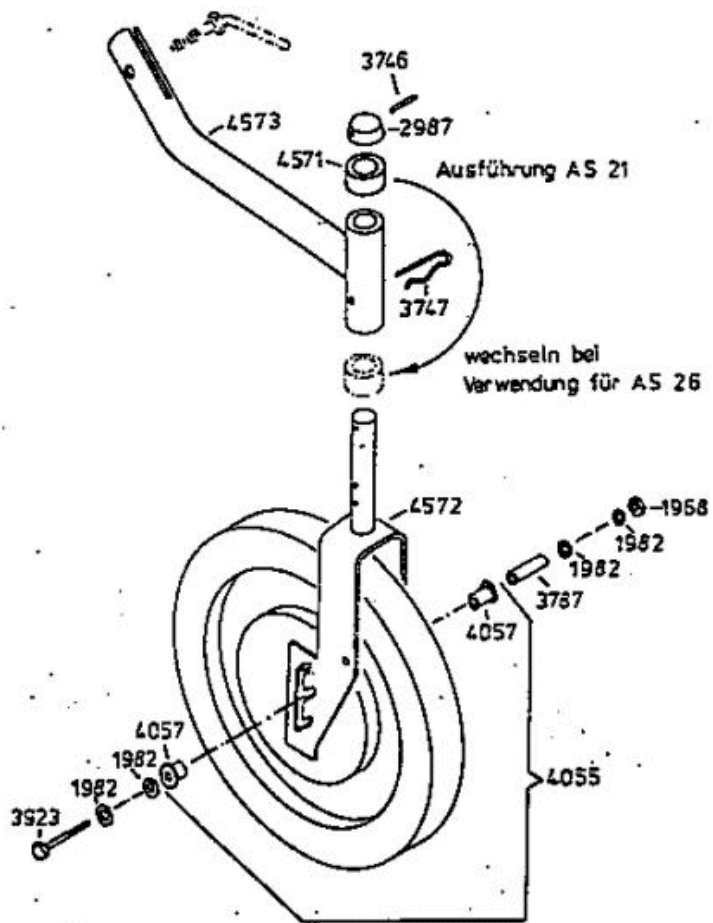

LVA

AllmÄrher Bezeichnung: AS 21 AH1 AllmÄrher Modell: AS 21 AH1 Jahr: 2002

Allmähher Bezeichnung: AS 21 AH1 Allmähher Modell: AS 21 AH1 Jahr: 2002

4199

- 3632** - Rutschkupplung ohne Messer
 - friction clutch without blade
 - l'embrayage à friction sans lame