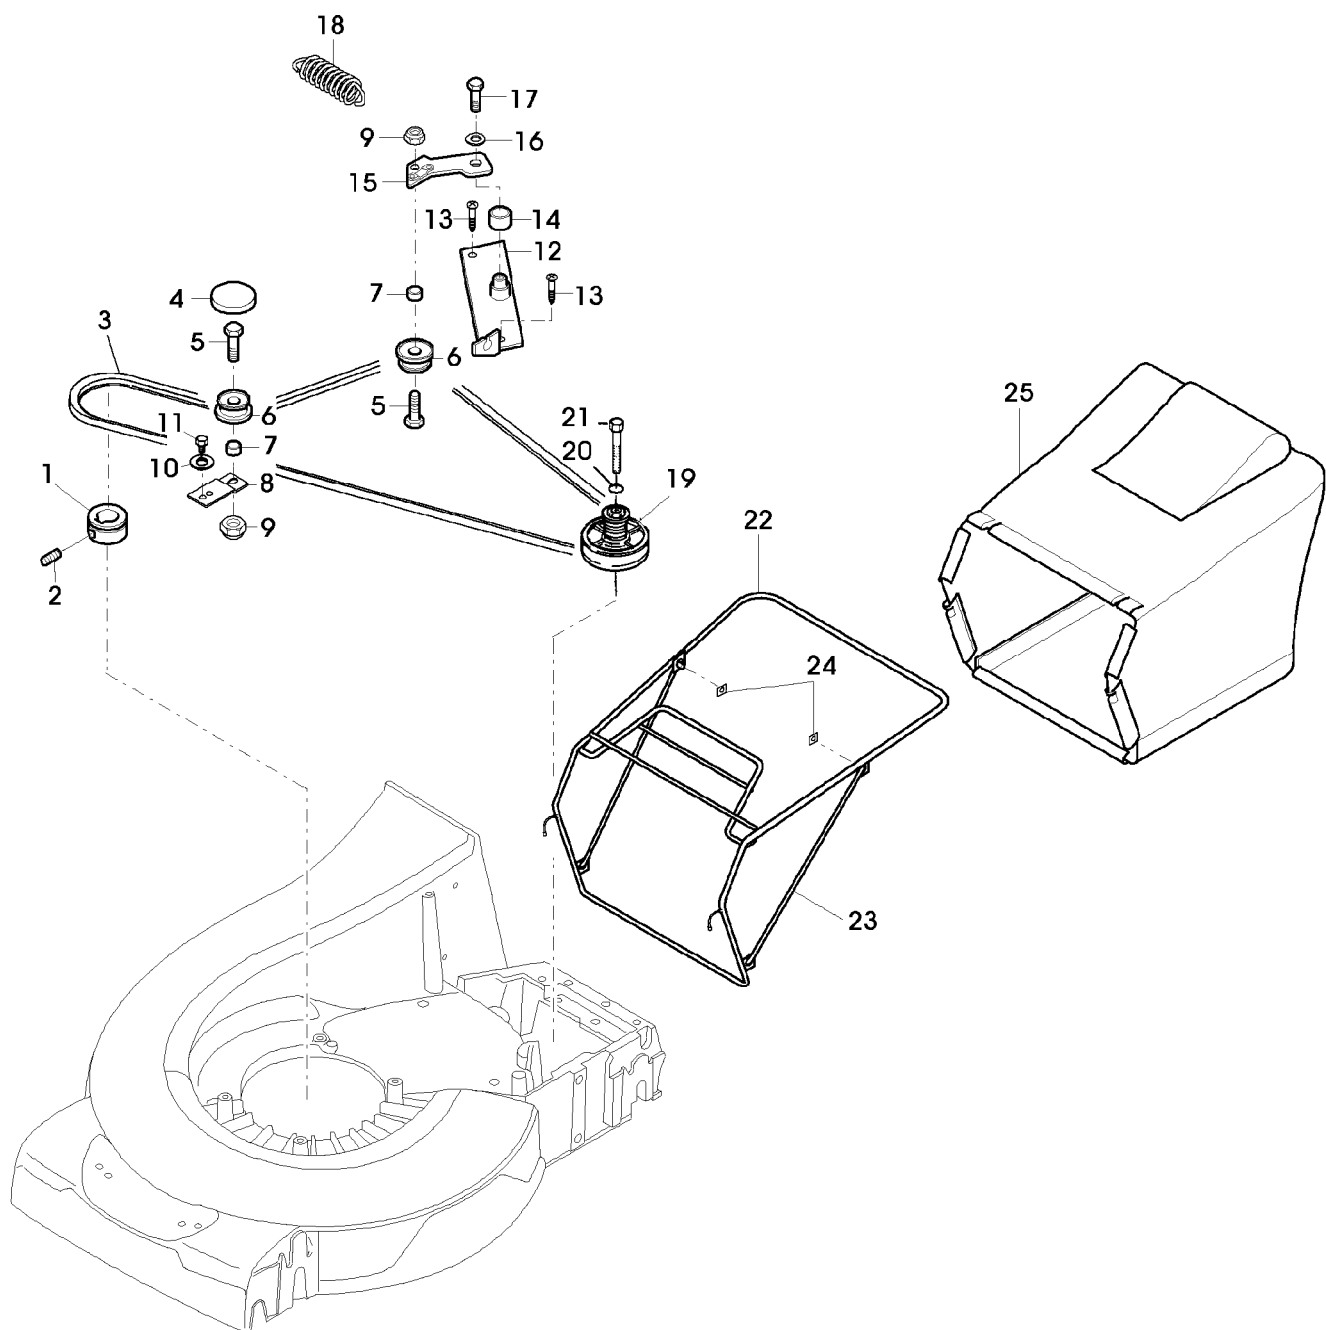

Illustration B11 ANTRIEB, FANGTUCH

SA004183

Illustration B11 ANTRIEB, FANGTUCH

Bild Nr.	St.- Zahl	Teile Nr.	Beschreibung
1	1	SAU10541	RIEMENSCHLEIBE
2	1	SA15776	STELLSCHRAUBE M6X16
3	1	SAU11158	KEILRIEMEN
4	1	SA37213	DECKEL
5	1	SA15213	UNTERLEGSCHEIBE (A) A8,4
	2	SA15334	SECHSKANTSCHRAUBE M8X30
6	2	SAA36996	SPANNROLLE
7	2	SA37000	DISTANZSTUECK
8	1	SA36999	HALTER
9	2	14M7327	SICHERUNGSMUTTER (A) M8 (SUB FOR SA11998)
10	1	SA15229	UNTERLEGSCHEIBE A5,3
11	1	SAU10551	SCHRAUBE DUO TAPTITE M5X12
12	1	SAU10550	BLECH
13	2	SAU10551	SCHRAUBE DUO TAPTITE M5X12
14	1	SA17726	BUECHSE
15	1	SA36997	ARM
16	1	SA15233	FEDERRING A8
17	1	SA15332	SECHSKANTSCHRAUBE M8X25
18	1	SAU10762	ZUGFEDER
19	1	SAA30451	RIEMENSCHLEIBE ASSY
20	1	SA15202	UNTERLEGSCHEIBE (A) 6,4
21	1	SA19260	SCHRAUBE M6X60
22	1	SAA10285	RAHMEN ASSY (INCL KEYS SA29724, SA36655)
23	2	SA36655	STUETZE NSEP (ORD SAA10285)
24	2	SA29724	FEDERKLEMME
25	1	SAU11063	GRASFANGBEHAELTER