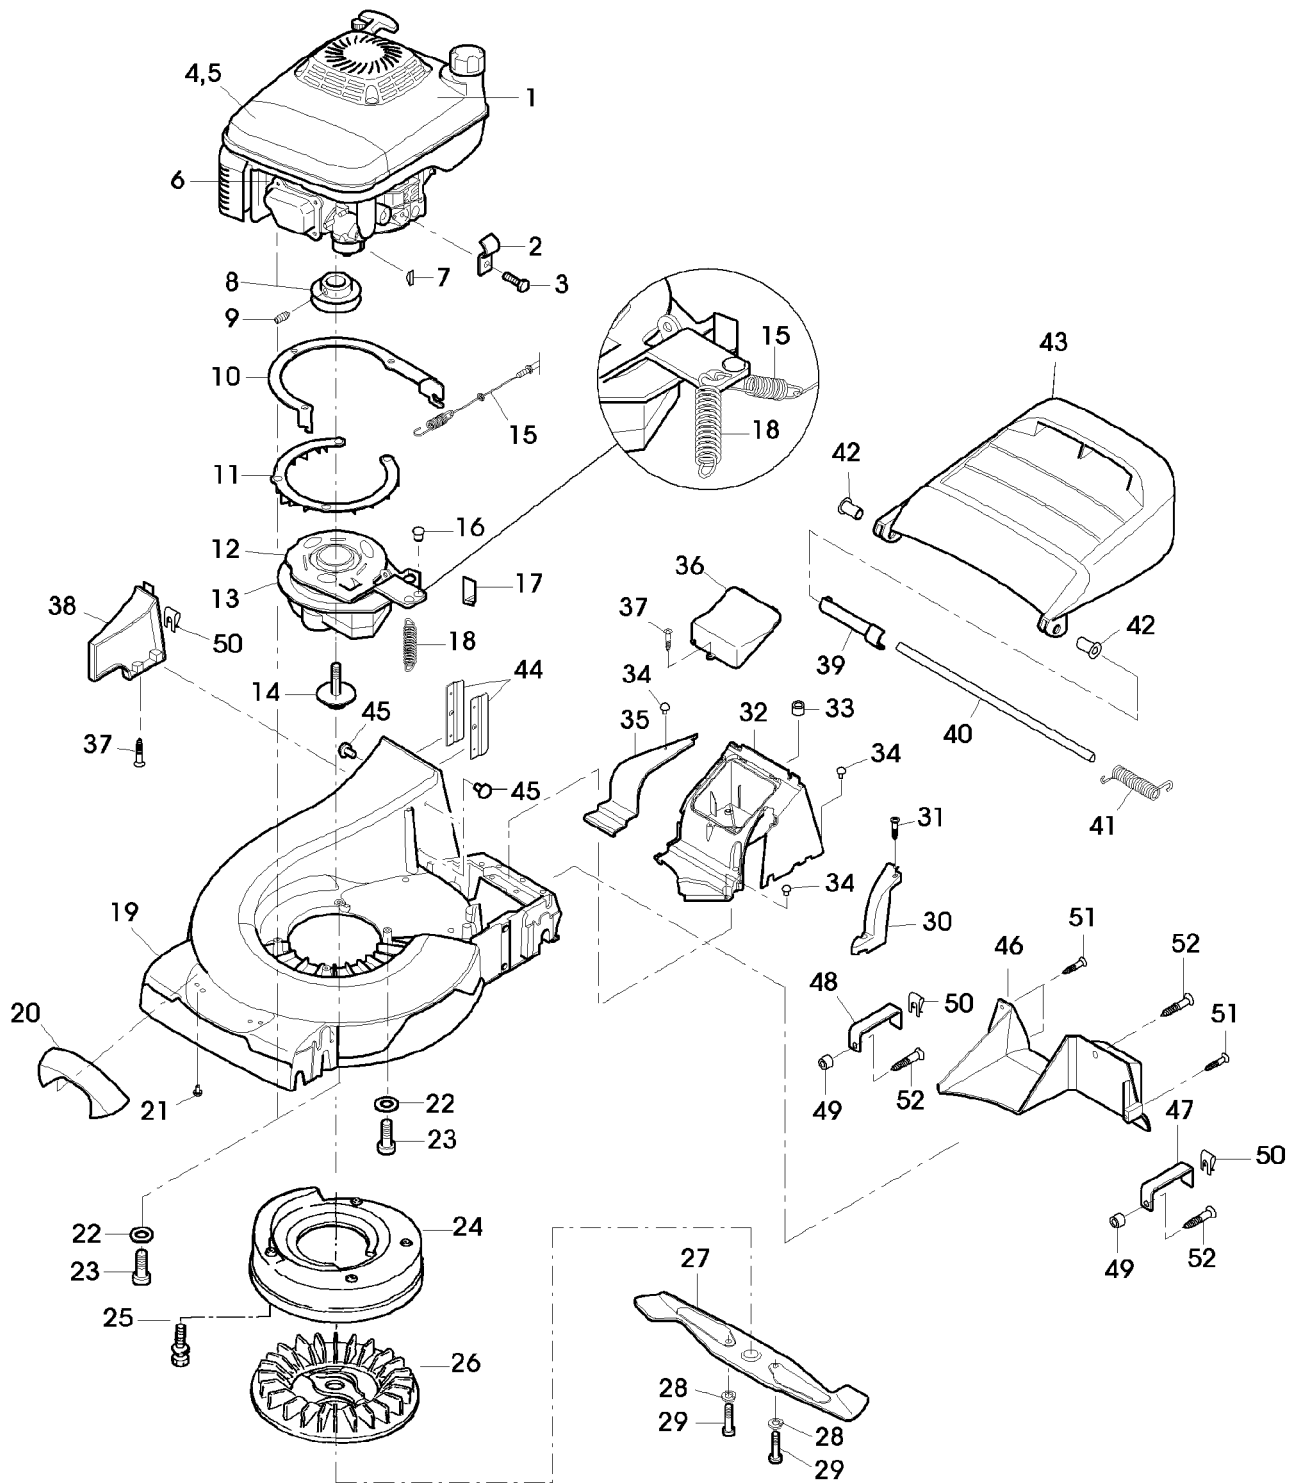

Illustration B03 GEHAEUSE, MOTOR,
MESSERBALKEN, AUSWURF

SA004179

Illustration B03 GEHAEUSE, MOTOR,
MESSERBALKEN, AUSWURF

Bild Nr.	St.- Zahl	Teile Nr.	Beschreibung
1	1	SAA10115	BENZINMOTOR KAWASAKI, FJ180V, MODEL AS65
2	1	LG690798	KLEMME (SUB FOR SA26799)
3	2	SA26798	SCHRAUBE
4	1	AM134111	FILTEREINSATZ
5	1	M151345	FILTEREINSATZ
6	1	M802138	ZUENDKERZE
7	2	SA15967	FEDERSCHEIBE 4X6,5
8	1	SAU10541	RIEMENSCHLEIFE
9	1	SA15776	STELLSCHRAUBE M6X16
10	1	SAU11182	PLATTE
11	1	SAU10485	SCHUTZ
12	1	SA37568	KUPPLUNG ASSY (INCL KEYS SA35980, M122432)
13	1	SA35980	KUPPLUNG LOW
14	1	M122432	SCHRAUBE
15	1	SAU10806	SEILZUG
16	1	SAU10017	STOPFEN
17	1	SA37623	HALTER
18	1	SA37567	ZUGFEDER
19	1	SAA10387	MAEHGEHAEUSE
20	1	SAA36405	GRIFF
21	2	SA35503	SCHRAUBE 6X20
22	3	SA37178	FEDERRING 10MM
23	3	SA15577	SCHRAUBE M10X30
24	1	SAA35505	LUFTVERTEILERGEHAEUSE
25	4	SA29854	SCHRAUBE M5X12
26	1	SAU10089	LUEFTER
27	1	SAU10575	MESSER
28	2	SA15234	FEDERRING (A) 10
29	2	SA29691	SCHRAUBE
30	1	SAU10610	BLENDE
31	2	SA31377	SCHRAUBE KBL 50X14
32	1	SAU10859	DECKEL
33	1	SAU10857	MUTTER M6
34	4	SA34452	SCHRAUBE DUO TAPTITE CM 6,0X14
35	1	SA36570	DECKEL
36	1	SA36481	DECKEL
37	3	SA34487	SCHRAUBE K60X14
38	1	SAU10858	ABDECKUNG
39	1	SA36662	BLENDE
40	1	SA36512	ACHSE
41	1	SA36572	DREHFEDER
42	2	SA36569	LAGER
43	1	SA36516	PRALLSCHUTZ
44	2	SAU10808	LEISTE
45	4	SA33184	NIET 4,8X16,9
46	1	SAA10244	EINSATZ

Illustration B03 GEHAEUSE, MOTOR,
MESSERBALKEN, AUSWURF

SA004179

Illustration B03 GEHAEUSE, MOTOR,
MESSERBALKEN, AUSWURF

Bild Nr.	St.- Zahl	Teile Nr.	Beschreibung
47	1	SAU10710	LASCHE LH
48	1	SAU10711	LASCHE RH
49	2	SAU10856	MUTTER M6
50	3	SA16712	MUTTER
51	3	SA35431	SCHRAUBE 3,9X16
52	3	SA35503	SCHRAUBE DUO TAPTITE CM 60X20 (A) WERDEN NUR NOCH IN PACKMENGEN GELIEFERT