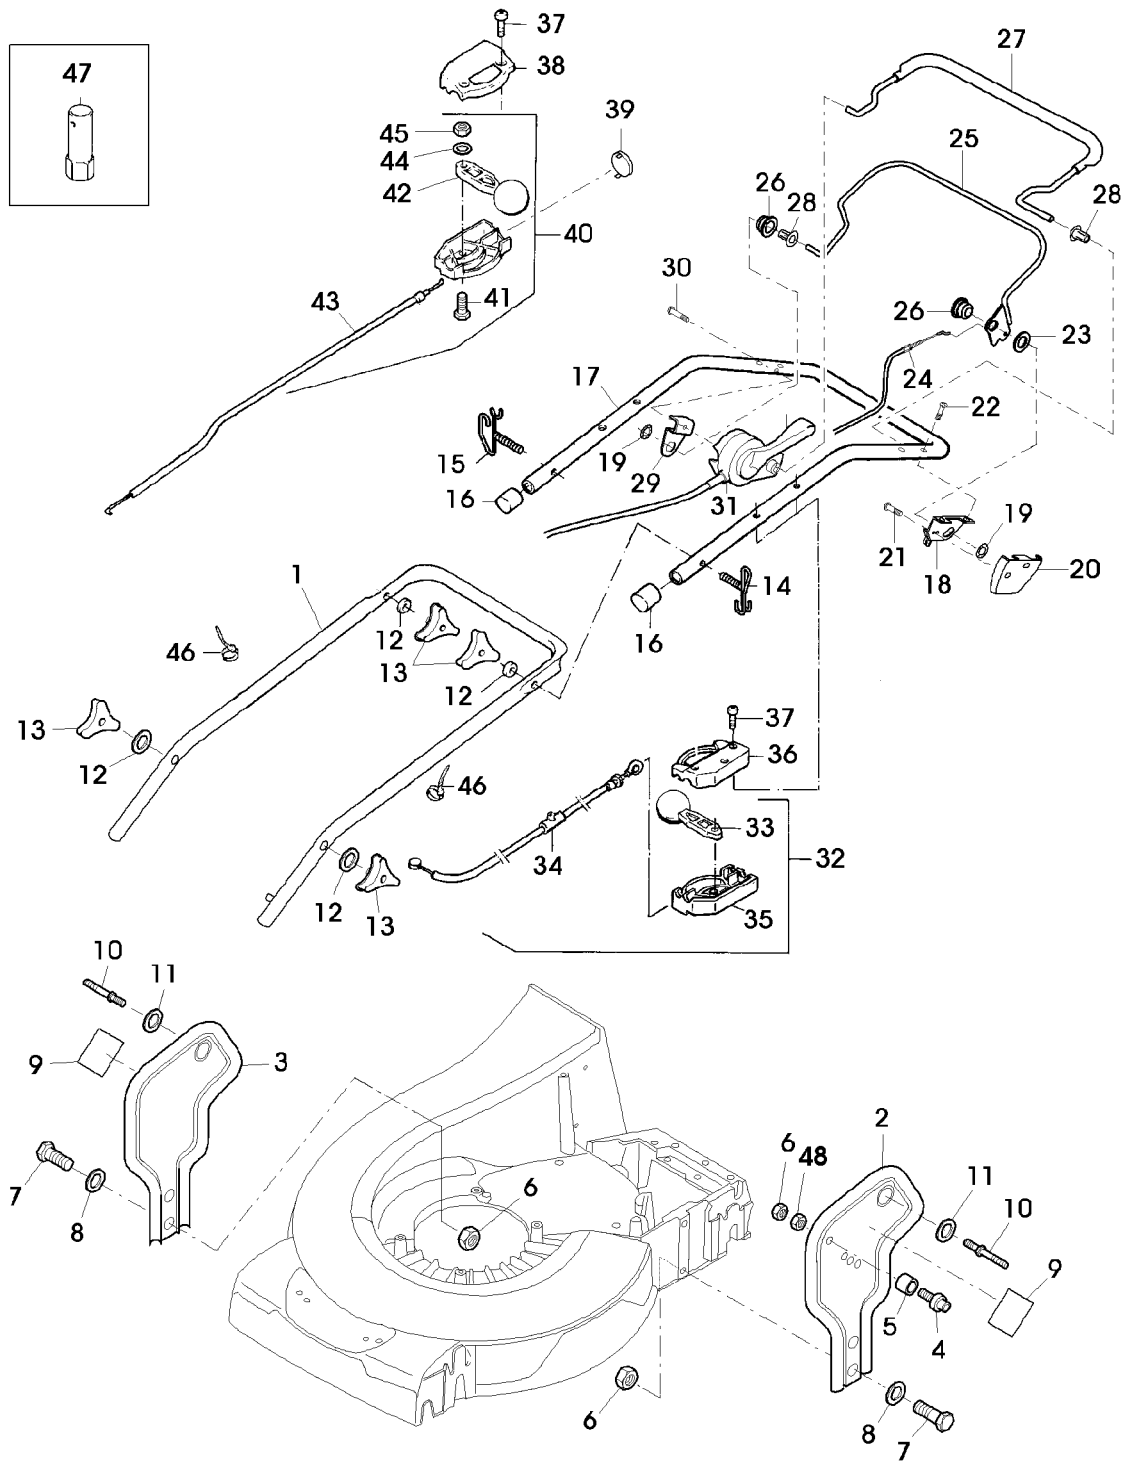

Illustration B09 FUEHRUNGSHOLM, STARTER, SCHALTUNG

SA004182

Illustration B09 FUEHRUNGSHOLM, STARTER,
SCHALTUNG

Bild Nr.	St.- Zahl	Teile Nr.	Beschreibung
1	1	SAA36505	FUEHRUNG LOW
2	1	SAA36507	HALTER LH
3	1	SA36506	HALTER RH
4	1	SA15573	SCHRAUBE M8X50
5	1	SA35927	DISTANZSTUECK
6	5	14M7327	SICHERUNGSMUTTER (A) M8 (SUB FOR SA11998)
7	4	SA15334	SECHSKANTSCHRAUBE M8X30
8	4	SA35420	SCHEIBE 8,4
9	2	SA36668	SCHUTZ
10	2	SA36986	BOLZEN
11	2	SA35420	SCHEIBE A8,4
12	4	SA30444	SCHEIBE
13	4	SA29799	MUTTER 8MM
14	1	SA35200	FUEHRUNG 8MM
15	1	SA35437	FUEHRUNG
16	2	SA34255	STOPFEN (A)
17	1	SAA37566	LENKSTANGE UP
18	1	SA37488	HALTER LH
19	2	SA36975	FEDERMUTTER D16
20	1	SA37137	DECKEL LH
21	2	SA31377	SCHRAUBE K 50X14
22	2	SA15535	SCHRAUBE M6X30
23	1	SA36978	SCHEIBE 20,2X28X1,2
24	1	SA37160	SEILZUG (C)
25	1	SA37562	BUEGEL (C)
26	2	SA36980	BUECHSE 10,8X26,5X16,5 POM
27	1	SAA37563	BUEGEL (B)
28	2	SA37587	BUECHSE 9X11X15
29	1	SA37588	HALTER RH
30	1	SA15529	SCHRAUBE M6X45
31	1	SAU10806	SEILZUG (B)
32	1	SAU10866	STEUERUNG ASSY, LOW
33	1	SA34001	HEBEL
34	1		SEILZUG NSEP (ORD SAU10866)
35	1	SAU10079	GEHAEUSE LOW (SUB FOR SA33209)
36	1	SA33208	GEHAEUSE UP
37	5	SA16268	SCHRAUBE 4,2X32
38	1	SA31188	GEHAEUSE UP
39	1	SA31709	STOPFEN
40	1	SA37554	STEUERUNG ASSY, LOW
41	1	SA15325	SECHSKANTSCHRAUBE M6X30
42	1	SA12768	HEBEL
43	1	SA31411	SEILZUG
44	1	SA15202	UNTERLEGSCHEIBE 6,4
45	1	SA11244	SICHERUNGSMUTTER (A) M6
46	5	SA15273	KABELBINDER 151MM