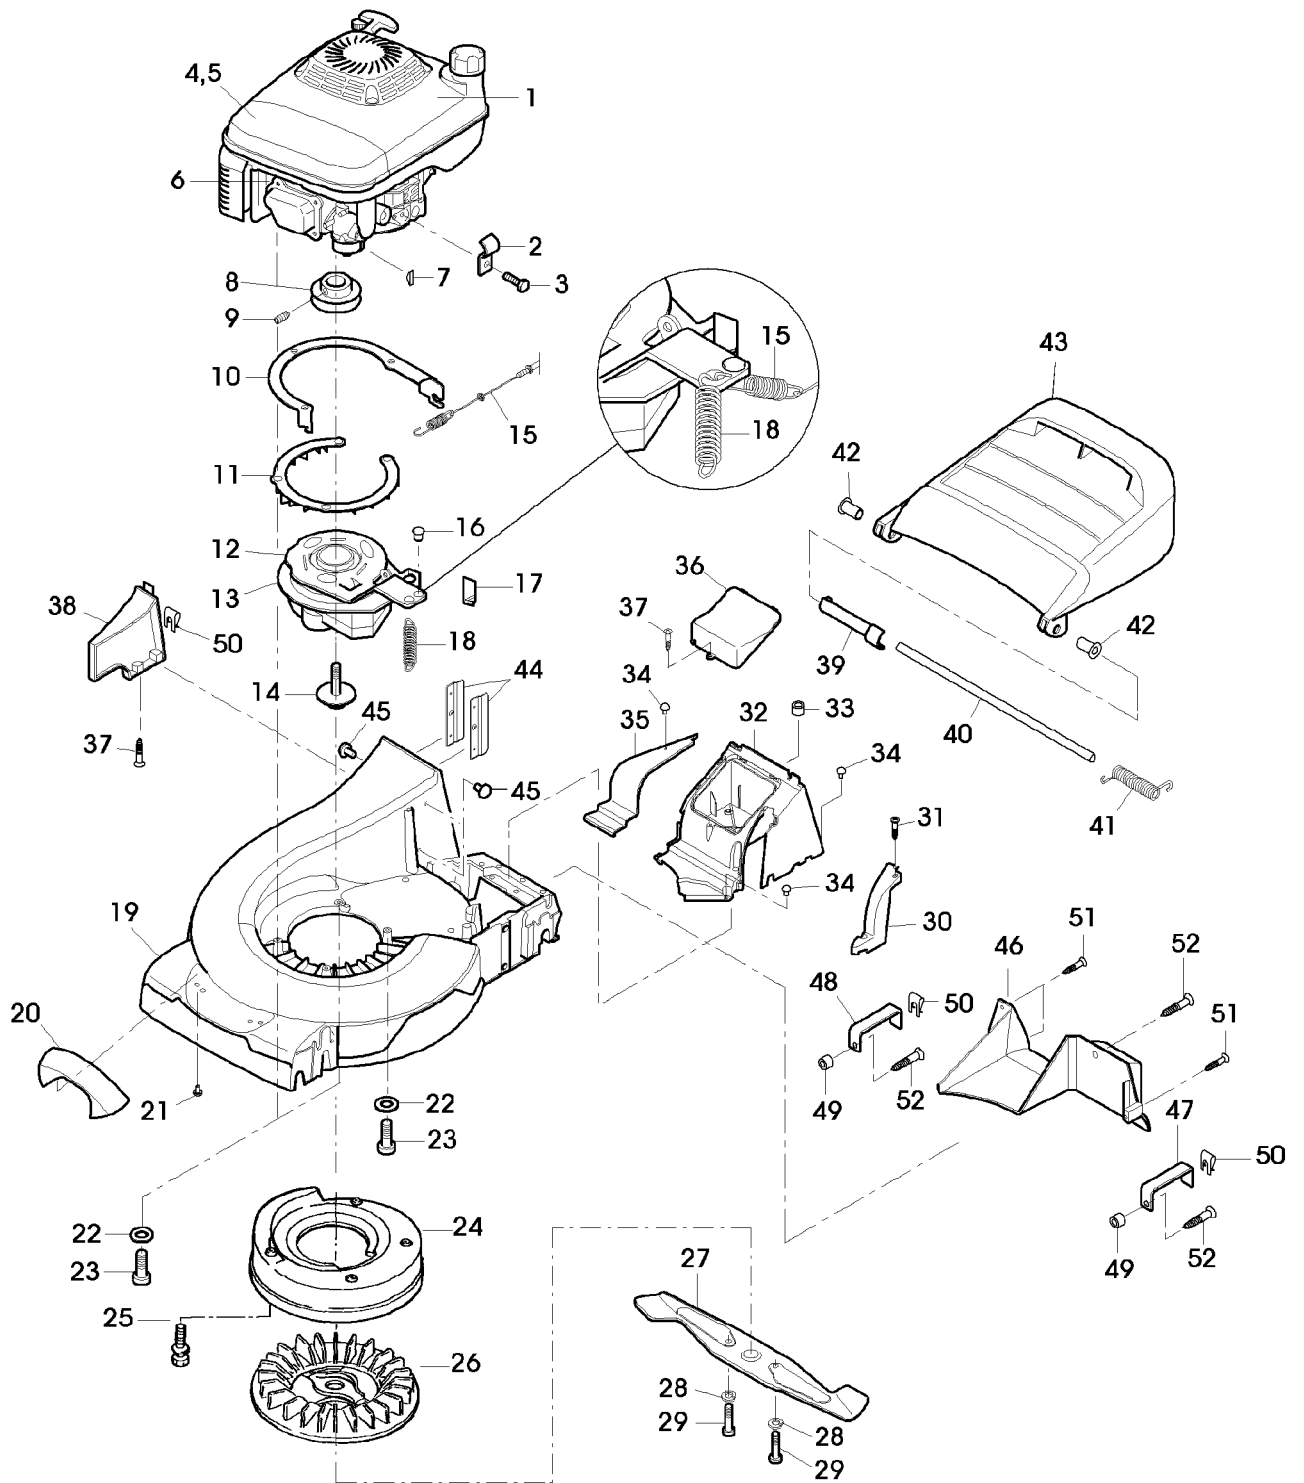

Illustration B03 GEHAEUSE, MOTOR,
MESSERBALKEN, AUSWURF

SA004179

Illustration B03 GEHAEUSE, MOTOR,
MESSERBALKEN, AUSWURF

Bild Nr.	St.- Zahl	Teile Nr.	Beschreibung
1	1	SAA10115	BENZINMOTOR KAWASAKI, FJ180V, MODEL AS65
2	1	LG690798	KLEMME (SUB FOR SA26799)
3	2	SA26798	SCHRAUBE
4	1	AM134111	FILTEREINSATZ
5	1	M151345	FILTEREINSATZ
6	1	M802138	ZUENDKERZE
7	2	SA15967	FEDERSCHEIBE 4X6,5
8	1	SAU10541	RIEMENSCHLEIFE
9	1	SA15776	STELLSCHRAUBE M6X16
10	1	SAU11182	PLATTE
11	1	SAU10485	SCHUTZ
12	1	SA37568	KUPPLUNG ASSY (INCL KEYS SA35980, M122432)
13	1	SA35980	KUPPLUNG LOW
14	1	M122432	SCHRAUBE
15	1	SAU10806	SEILZUG
16	1	SAU10017	STOPFEN
17	1	SA37623	HALTER
18	1	SA37567	ZUGFEDER
19	1	SAA10387	MAEHGEHAEUSE
20	1	SAA36405	GRIFF
21	2	SA35503	SCHRAUBE 6X20
22	3	SA37178	FEDERRING 10MM
23	3	SA15577	SCHRAUBE M10X30
24	1	SAA35505	LUFTVERTEILERGEHAEUSE
25	4	SA29854	SCHRAUBE M5X12
26	1	SAU10089	LUEFTER
27	1	SAU10575	MESSER
28	2	SA15234	FEDERRING (A) 10
29	2	SA29691	SCHRAUBE
30	1	SAU10610	BLENDE
31	2	SA31377	SCHRAUBE KBL 50X14
32	1	SAU10859	DECKEL
33	1	SAU10857	MUTTER M6
34	4	SA34452	SCHRAUBE DUO TAPTITE CM 6,0X14
35	1	SA36570	DECKEL
36	1	SA36481	DECKEL
37	3	SA34487	SCHRAUBE K60X14
38	1	SAU10858	ABDECKUNG
39	1	SA36662	BLENDE
40	1	SA36512	ACHSE
41	1	SA36572	DREHFEDER
42	2	SA36569	LAGER
43	1	SA36516	PRALLSCHUTZ
44	2	SAU10808	LEISTE
45	4	SA33184	NIET 4,8X16,9
46	1	SAA10244	EINSATZ

Illustration B03 GEHAEUSE, MOTOR,
MESSERBALKEN, AUSWURF

SA004179

Illustration B03 GEHAEUSE, MOTOR,
MESSERBALKEN, AUSWURF

Bild Nr.	St.- Zahl	Teile Nr.	Beschreibung
47	1	SAU10710	LASCHE LH
48	1	SAU10711	LASCHE RH
49	2	SAU10856	MUTTER M6
50	3	SA16712	MUTTER
51	3	SA35431	SCHRAUBE 3,9X16
52	3	SA35503	SCHRAUBE DUO TAPTITE CM 60X20 (A) WERDEN NUR NOCH IN PACKMENGEN GELIEFERT