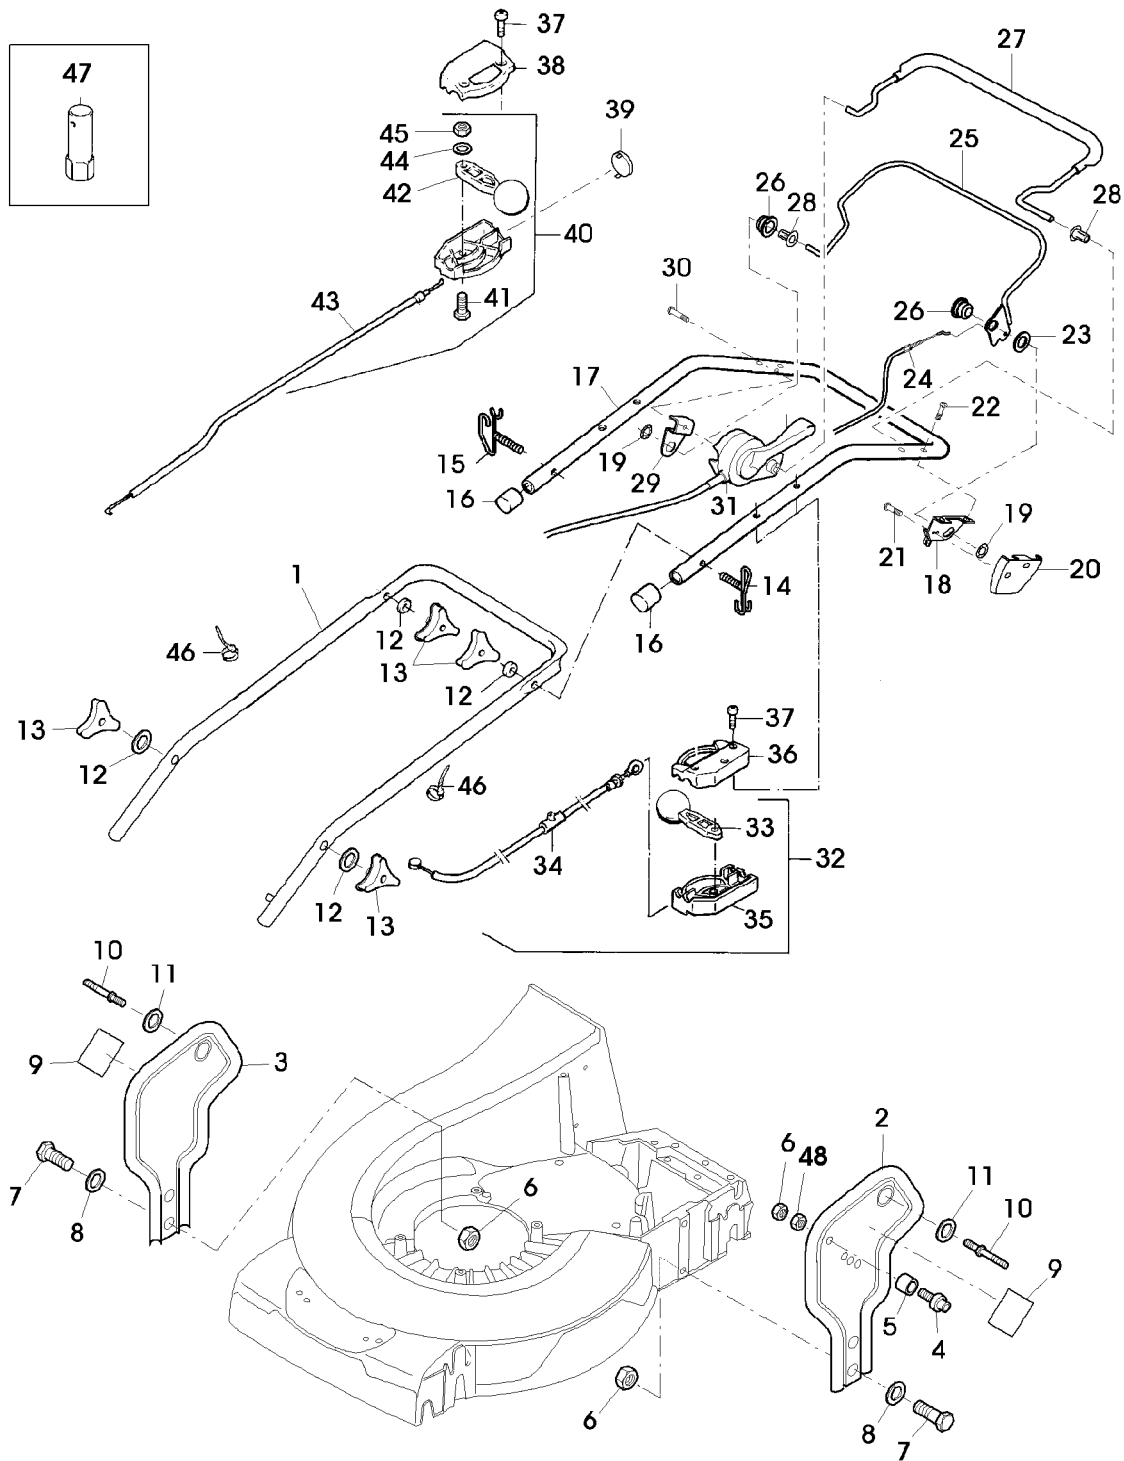

Illustration B09 FUEHRUNGSHOLM, STARTER, SCHALTUNG

SA004182

Illustration B09 FUEHRUNGSHOLM, STARTER,
SCHALTUNG

Bild Nr.	St.- Zahl	Teile Nr.	Beschreibung
47	1	SA35231	SCHLUESSEL SW21 L
48	1	SA15413	MUTTER M8 (A) WERDEN NUR NOCH IN PACKMENGEN GELIEFERT (B) FUER MESSERBREMSE (C) FUER FAHRANTRIEB