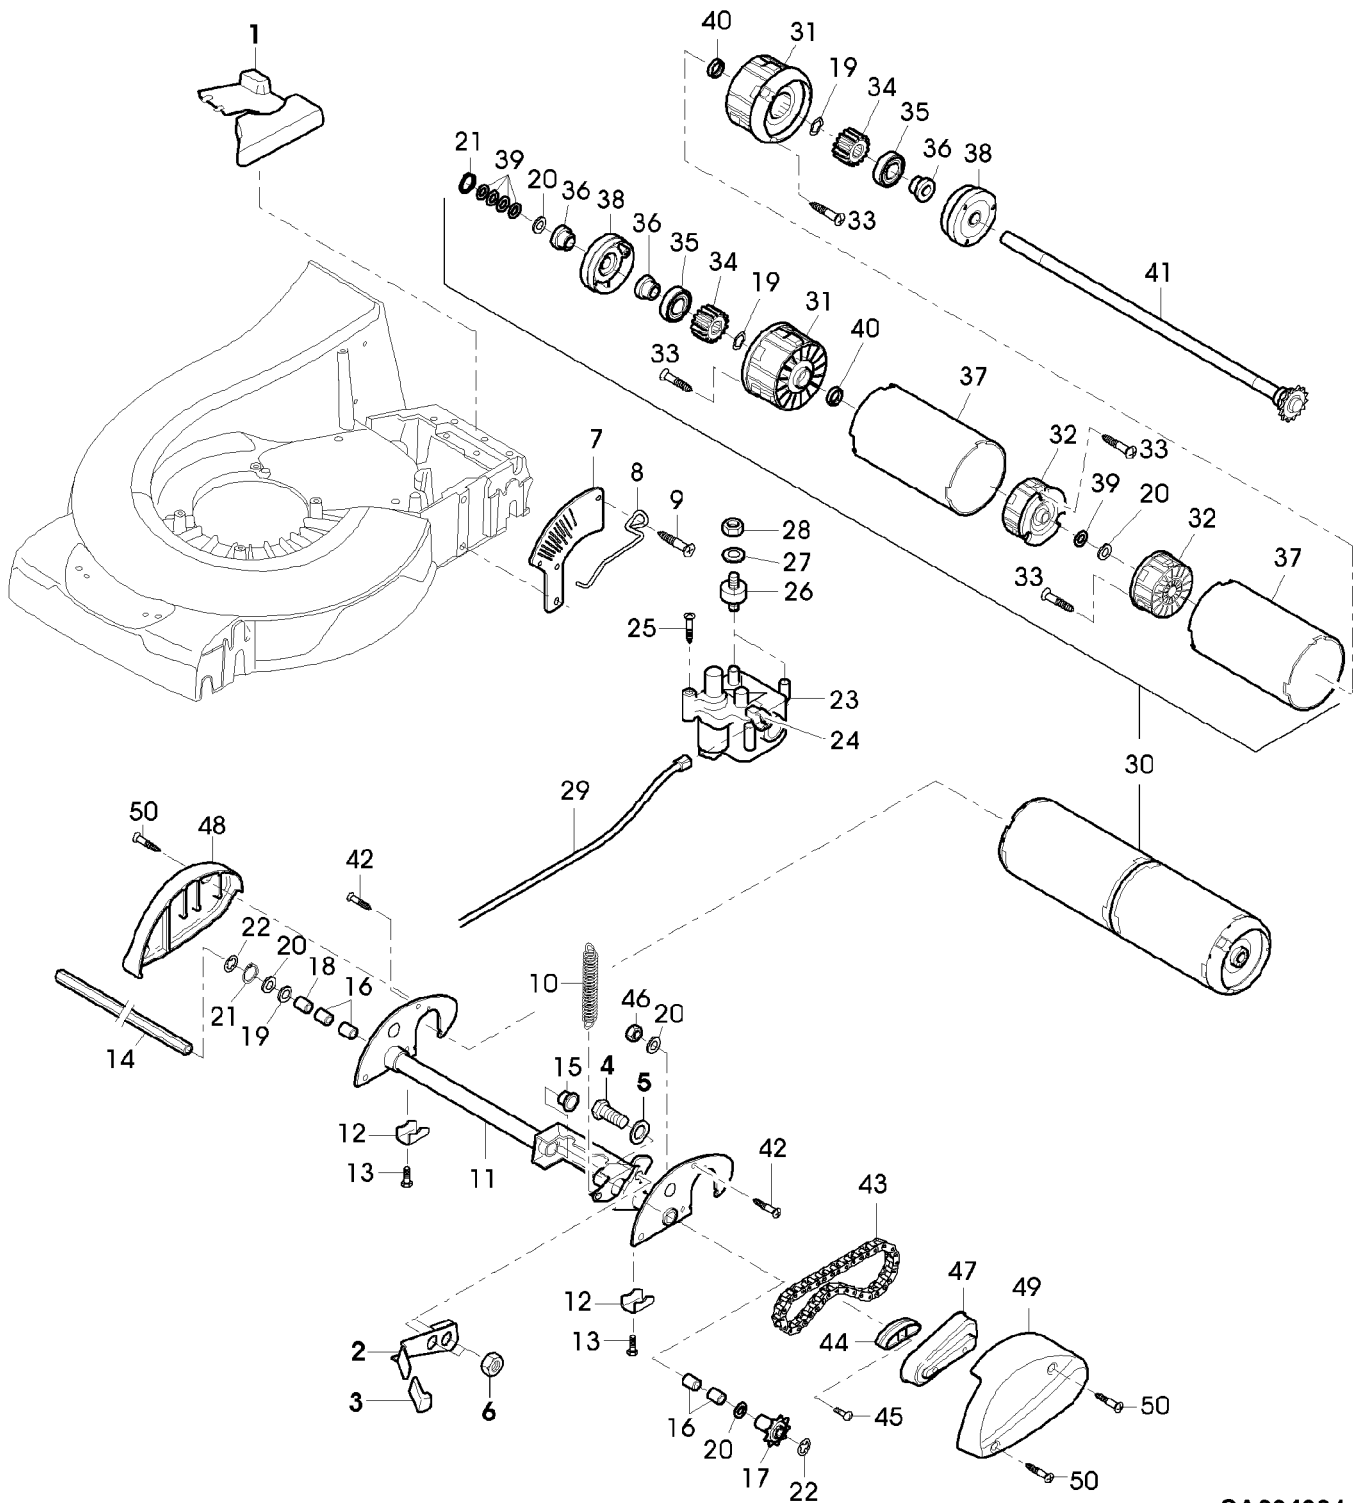

Illustration B07 GETRIEBE,
SCHNITTHOEHENVERSTELLUNG HINTEN,
ROLLE

SA004894

Illustration B07 GETRIEBE,
SCHNITTHOEHENVERSTELLUNG HINTEN,

Bild Nr.	St.- Zahl	RC 11 F Teile Nr.	Beschreibung
1	1	SA36661	SCHUTZ (B)
2	1	SAU11217	VERSTELLVORRICHTUNG
3	1	SA34380	KAPPE
4	2	SA15323	SECHSKANTSCHRAUBE M6X20
5	2	SA15202	UNTERLEGSCHEIBE 6,4
6	2	SA11244	SICHERUNGSMUTTER M6
7	1	SAU10705	SEGMENT
8	1	SAU10877	BUEGEL
9	1	SA29784	SCHRAUBE M6X20
10	1	SA37339	ZUGFEDER
11	1	SAU11222	HINTERACHSE REAR
12	2	SAU10536	KLEMME
13	2	SA29854	SCHRAUBE (A) M5X12
14	1	SAU10670	WELLE
15	1	SA34285	LAGER
16	4	SA31201	BUECHSE
17	1	SAU10824	RITZEL
18	1	SA34284	MITNEHMER
19	3	SA13911	FEDERSCHEIBE (A)
20	5	SA13912	SCHEIBE (A)
21	2	SA15864	SPRENGRING 14X1
22	2	SA34282	FEDERMUTTER 8
23	1	SA34286	GETRIEBE
24	1	SA34279	FUEHRUNG
25	1	SA31264	SCHRAUBE M5X16
26	2	SA36571	SCHWINGUNGSDAEMPFER
27	2	SA15232	FEDERRING A6
28	2	SA15412	MUTTER M6
29	1	SA37160	SEILZUG
30	1	SAA10265	LAUFROLLE ASSY, INCL KEYS 19, 20, 21, 31, 32, 33, 34, 35, 36, 37, 38, 39, 40, 41
31	2	SAU10625	ADAPTER
32	2	SAU10671	ADAPTER
33	12	SA37481	SCHRAUBE 5X25
34	2	SAA37273	RITZEL
35	2	SA17370	KUGELLAGER 6004-2RS
36	3	SAU10626	HUELSE
37	2	SAU10672	WALZE 230MM
38	2	SAU10864	ADAPTERANSCHLUESSE
39	4	SA37500	FEDERRING
40	2	SAU10863	RADIALDICHTRING 14X22X7
41	1	SAU10875	VORGELEGEWELLE
42	6	SA34487	SCHRAUBE K60X14
43	1	SAA10266	GLIEDERKETTE 3/8X7/32
44	1	SAU10635	HALTER
45	1	SA15629	SCHRAUBE M6X30