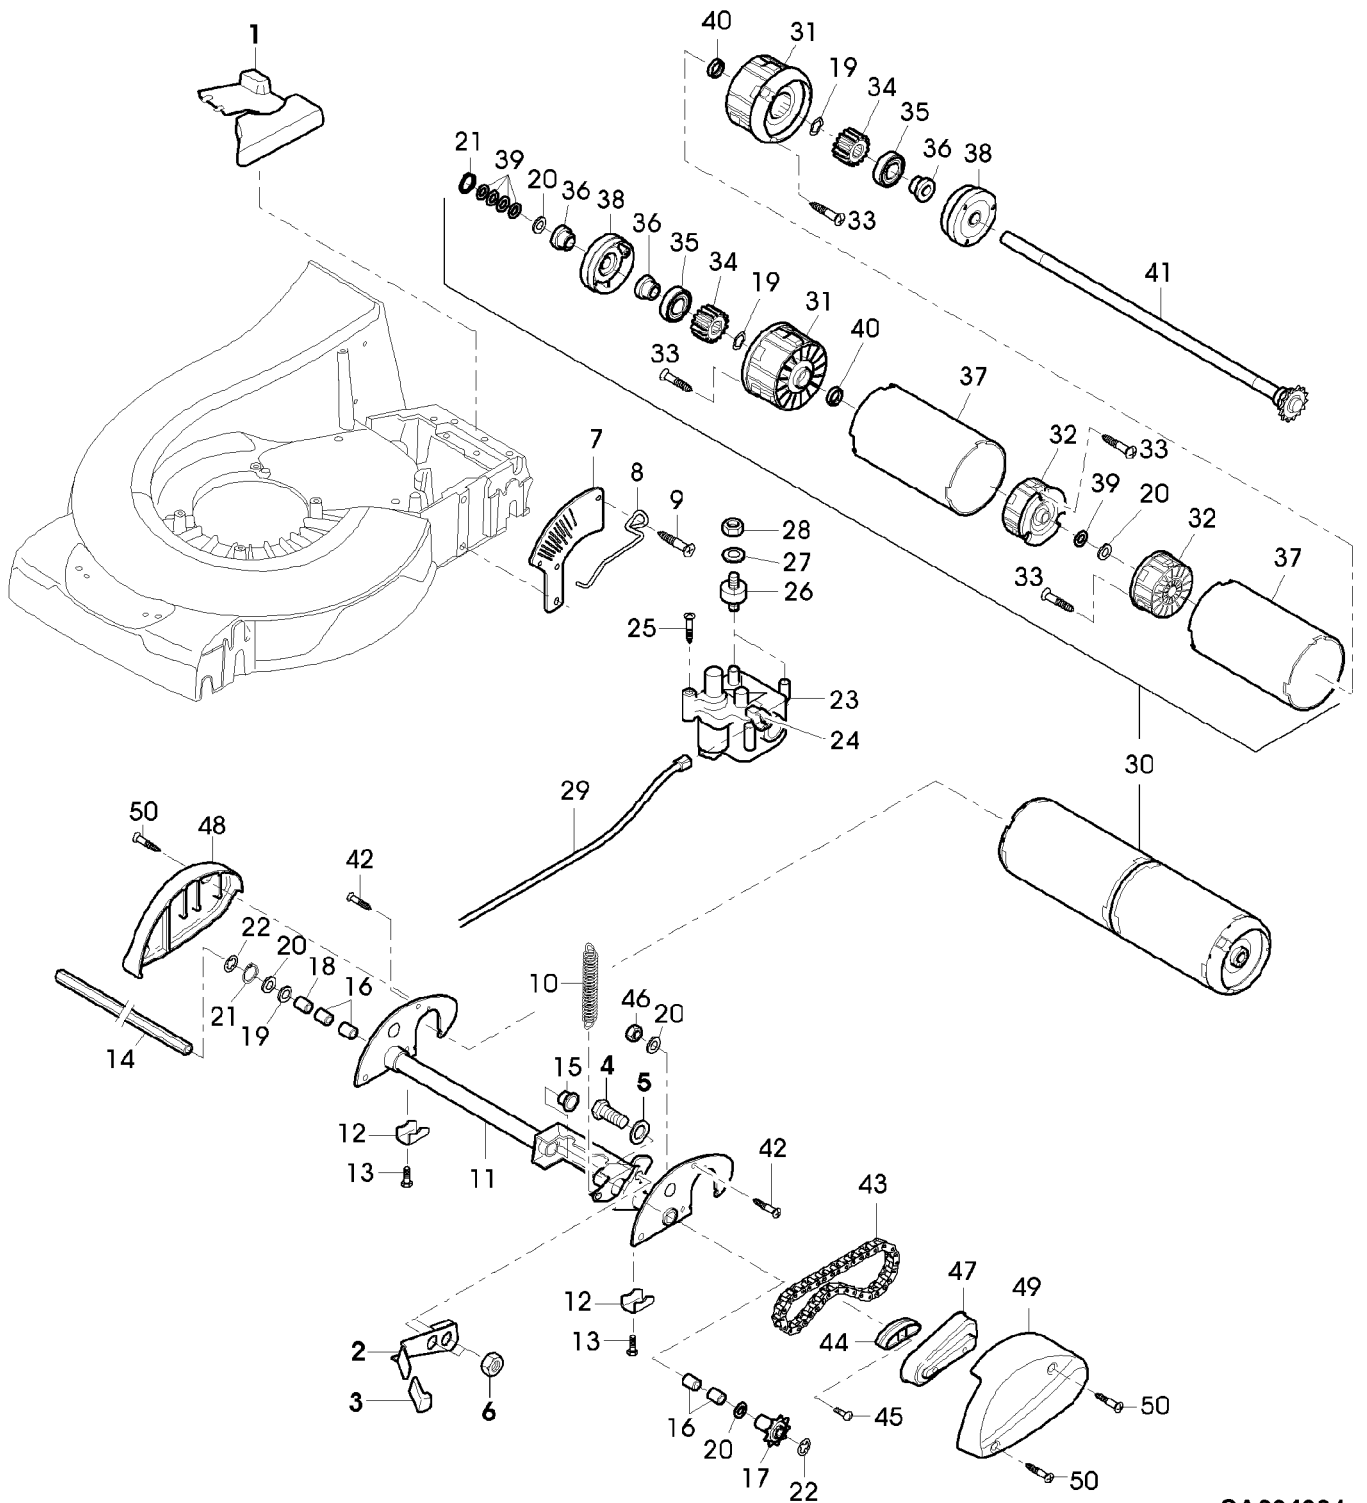

Illustration B07 GETRIEBE,
 SCHNITTHOEHENVERSTELLUNG HINTEN,
 ROLLE

SA004894

Illustration B07 GETRIEBE,
SCHNITTHOEHENVERSTELLUNG HINTEN,

Bild Nr.	St.- Zahl	RC 11 F Teile Nr.	Beschreibung
1	1	SA36661	SCHUTZ (B)
2	1	SAU11217	VERSTELLVORRICHTUNG
3	1	SA34380	KAPPE
4	2	SA15323	SECHSKANTSCHRAUBE M6X20
5	2	SA15202	UNTERLEGSCHEIBE 6,4
6	2	SA11244	SICHERUNGSMUTTER M6
7	1	SAU10705	SEGMENT
8	1	SAU10877	BUEGEL
9	1	SA29784	SCHRAUBE M6X20
10	1	SA37339	ZUGFEDER
11	1	SAU11222	HINTERACHSE REAR
12	2	SAU10536	KLEMME
13	2	SA29854	SCHRAUBE (A) M5X12
14	1	SAU10670	WELLE
15	1	SA34285	LAGER
16	4	SA31201	BUECHSE
17	1	SAU10824	RITZEL
18	1	SA34284	MITNEHMER
19	3	SA13911	FEDERSCHEIBE (A)
20	5	SA13912	SCHEIBE (A)
21	2	SA15864	SPRENGRING 14X1
22	2	SA34282	FEDERMUTTER 8
23	1	SA34286	GETRIEBE
24	1	SA34279	FUEHRUNG
25	1	SA31264	SCHRAUBE M5X16
26	2	SA36571	SCHWINGUNGSDAEMPFER
27	2	SA15232	FEDERRING A6
28	2	SA15412	MUTTER M6
29	1	SA37160	SEILZUG
30	1	SAA10265	LAUFROLLE ASSY, INCL KEYS 19, 20, 21, 31, 32, 33, 34, 35, 36, 37, 38, 39, 40, 41
31	2	SAU10625	ADAPTER
32	2	SAU10671	ADAPTER
33	12	SA37481	SCHRAUBE 5X25
34	2	SAA37273	RITZEL
35	2	SA17370	KUGELLAGER 6004-2RS
36	3	SAU10626	HUELSE
37	2	SAU10672	WALZE 230MM
38	2	SAU10864	ADAPTERANSCHLUESSE
39	4	SA37500	FEDERRING
40	2	SAU10863	RADIALDICHTRING 14X22X7
41	1	SAU10875	VORGELEGEWELLE
42	6	SA34487	SCHRAUBE K60X14
43	1	SAA10266	GLIEDERKETTE 3/8X7/32
44	1	SAU10635	HALTER
45	1	SA15629	SCHRAUBE M6X30

Illustration B07 GETRIEBE,
SCHNITTHOEHENVERSTELLUNG HINTEN,
ROLLE

SA004894

Illustration B07 GETRIEBE,
SCHNITTHOEHENVERSTELLUNG HINTEN,

Bild Nr.	St.- Zahl	RC115 Teile Nr.	Beschreibung
46	1	SA11244	SICHERUNGSMUTTER M6
47	1	SAU10637	DECKEL
48	1	SAA10392	DECKEL RH
49	1	SAA10391	DECKEL LH
50	4	SA34452	SCHRAUBE DUO TAPTITE CM 6,0X14 (A) WERDEN NUR NOCH IN PACKMENGEN GELIEFERT (B) VOR MONTAGE ENTLANG MARKIERUNG TRENNEN