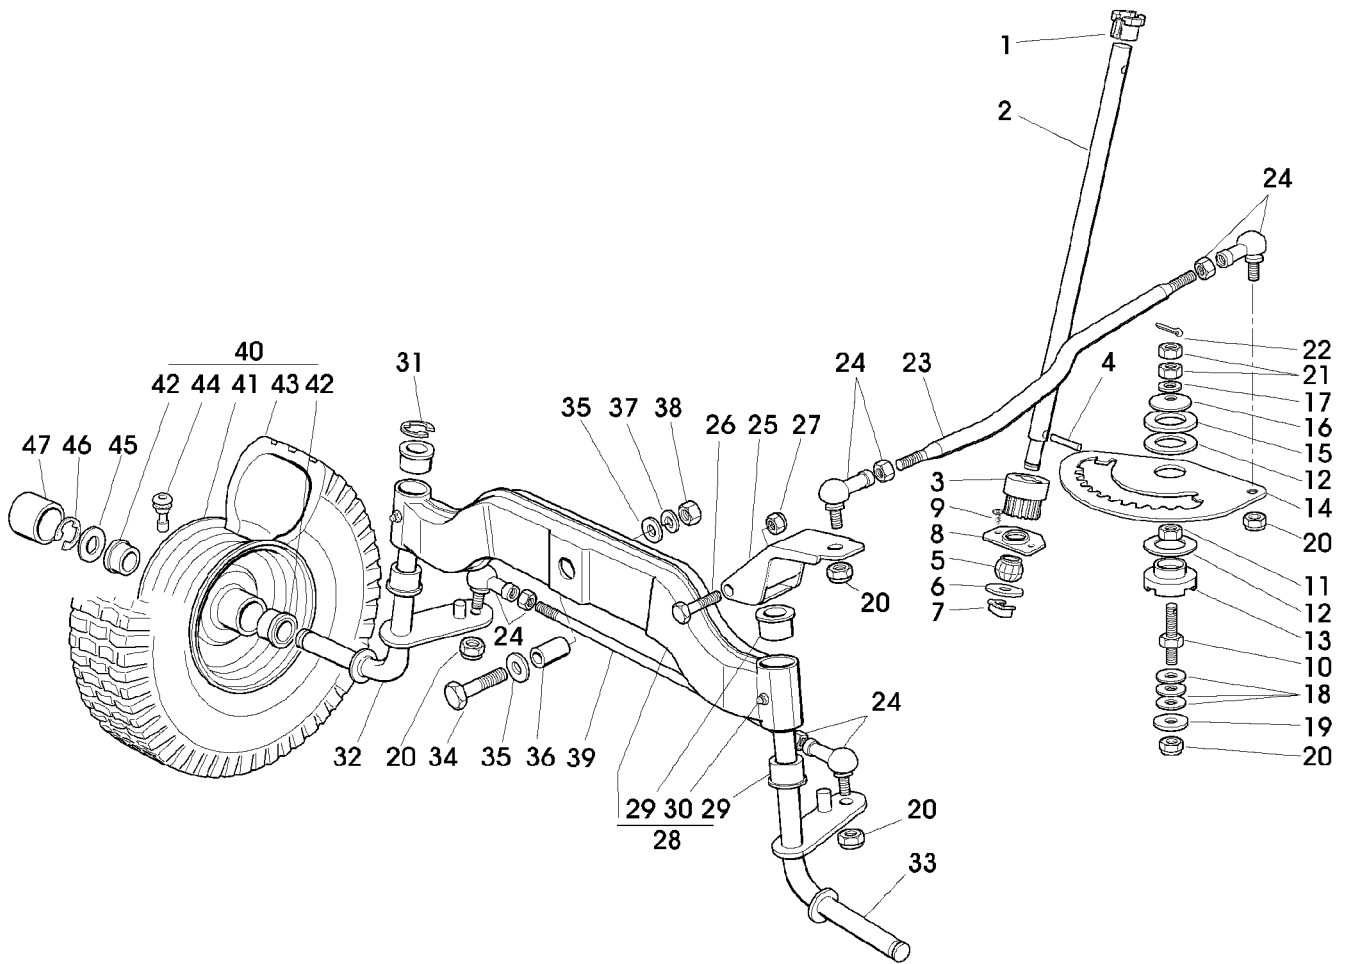

Illustration A17 VORDERACHSE, LENKUNG

Bild Nr.	St.- Zahl	Teile Nr.	Beschreibung
1	1	SB25038004/0	BUECHSE
2	1	SB25520005/0	LENKSAEULE
3	1	SB25570000/2	RITZEL
4	1	SB12622650/0	STIFT
5	1	SB25743000/0	WELLEGELENK
6	1	24M7047	UNTERLEGSCHEIBE 13X24X2,5MM
7	1	SB12436030/0	PLATTE
8	1	SB25785213/0	STUETZE
9	2	SB12729601/0	SCHRAUBE
10	1	SB25510065/1	STIFTSCHRAUBE
11	1	14M7140	MUTTER M10
12	2	SB25670012/0	UNTERLEGSCHEIBE
13	1	SB25040617/0	BUECHSE
14	1	SB25735507/0	LENKSPINDEL
15	1	SB25670014/0	UNTERLEGSCHEIBE
16	1	SB22160400/0	UNTERLEGSCHEIBE
17	1	SB12521360/0	UNTERLEGSCHEIBE
18	3	SB22672150/0	UNTERLEGSCHEIBE
19	1	SB12523080/0	UNTERLEGSCHEIBE
20	5	14M7167	SICHERUNGSMUTTER M10
21	2	14M7140	MUTTER M10
22	1	SB12141418/0	SPLINT
23	1	SB25033003/1	LENKSTANGE
24	4	SB22746600/0	WELLEGELENK
25	1	SB82318185/0	HEBEL
26	1	SB12692395/0	SCHRAUBE
27	1	14M7166	SICHERUNGSMUTTER M8
28	1	SB82034001/3	VORDERACHSE INCL KEYS 29, 30
29	4	SB25034002/0	BUECHSE
30	2	SB12379511/0	SCHMIERNIPPEL
31	1	SB12001000/0	SPRENGRING
32	1	SB82230361/0	ACHSSCHENKEL RH
33	1	SB82230359/0	ACHSSCHENKEL LH
34	1	19M7481	SECHSKANTSCHRAUBE M16X80
35	2	24M7053	UNTERLEGSCHEIBE 17X30X3MM
36	1	SB25160005/0	DISTANZSTUECK
37	1	SB12587900/0	FEDERRING
38	1	14M7142	MUTTER M16
39	1	SB25840001/0	SPURSTANGEN-BAUGRUPPE
40	2	SB82680007/1	RAD ASSY, FRONT, TURF SAVER CARLISLE
41	2	SB82000590/1	FELGE (SUB FOR SB82000590/0)
42	4	SB25122200/2	LAGER
43	2	SB27590051/0	SCHUH FRONT, TURF SAVER CARLISLE
44	2	SB25950000/0	VENTIL
45	2	SB25670005/1	UNTERLEGSCHEIBE
46	2	SB12001000/0	SPRENGRING

Illustration A17 VORDERACHSE, LENKUNG

ST000586