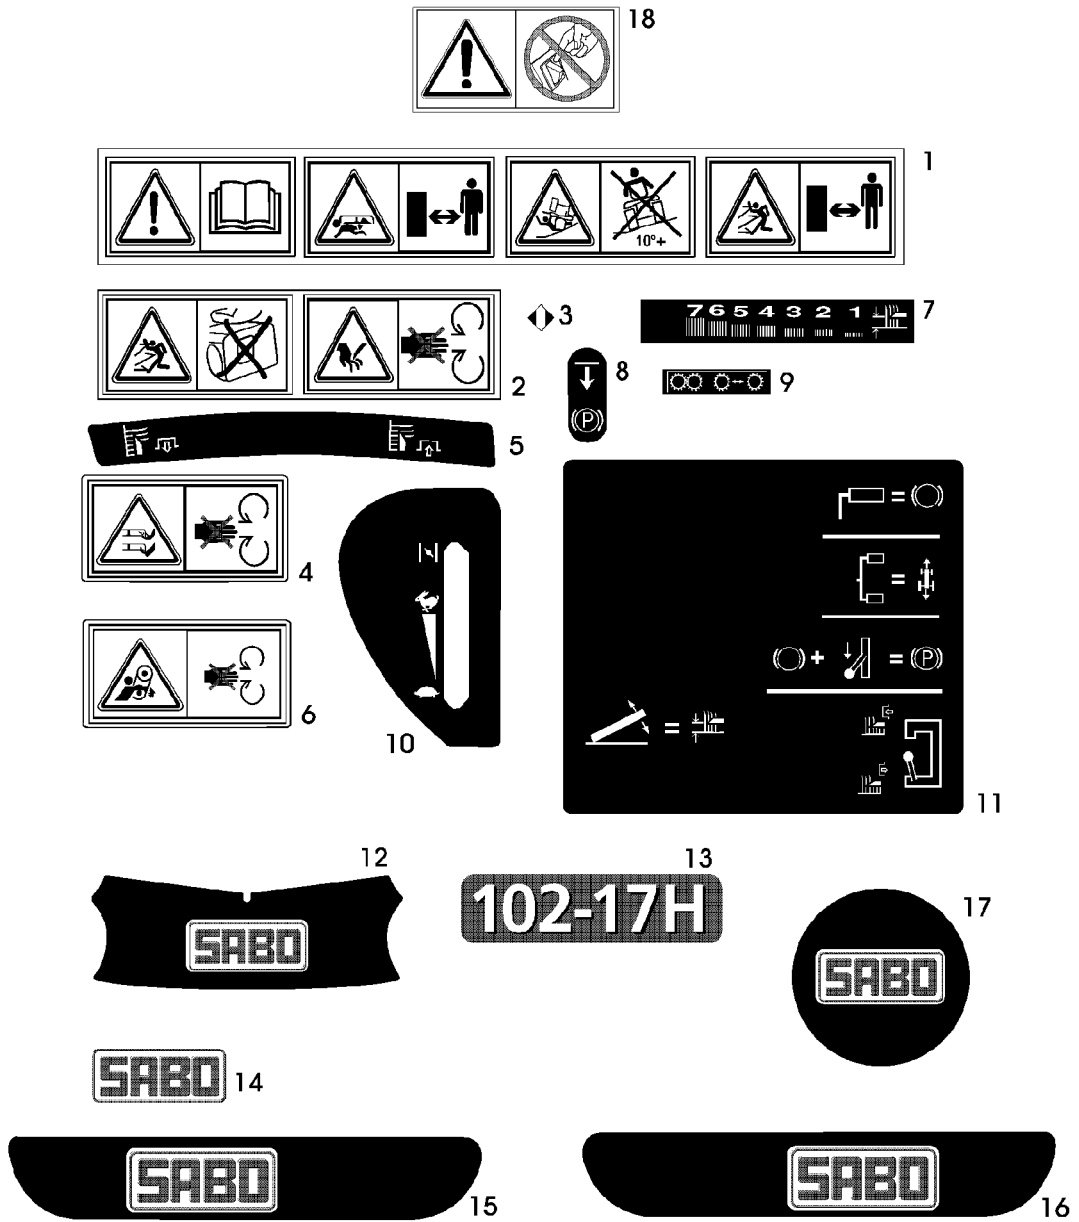

Illustration B13 AUFKLEBESCHILDER

ST000594

Illustration B13 AUFKLEBESCHILDER

Bild Nr.	St.- Zahl	Teile Nr.	Beschreibung
1	1	SB14357175/1	AUFKLEBER
2	1	SB14357180/1	AUFKLEBER
3	1	SB14357913/0	AUFKLEBER
4	2	SB14357183/1	AUFKLEBER
5	1	SB14357906/0	AUFKLEBER
6	1	SB14357184/1	AUFKLEBER
7	1	SB14357905/0	AUFKLEBER
8	1	SB14357526/0	AUFKLEBER
9	1	SB14357907/0	AUFKLEBER
10	1	SB14356754/1	AUFKLEBER
11	1	SB14357903/0	AUFKLEBER
12	1	SB14359071/0	AUFKLEBER
13	2	SB14360767/0	AUFKLEBER
14	1	SB14359075/0	AUFKLEBER
15	1	SB14359073/0	AUFKLEBER
16	1	SB14359074/0	AUFKLEBER
17	1	SB14359072/0	AUFKLEBER
18	1	SB14360118/0	AUFKLEBER