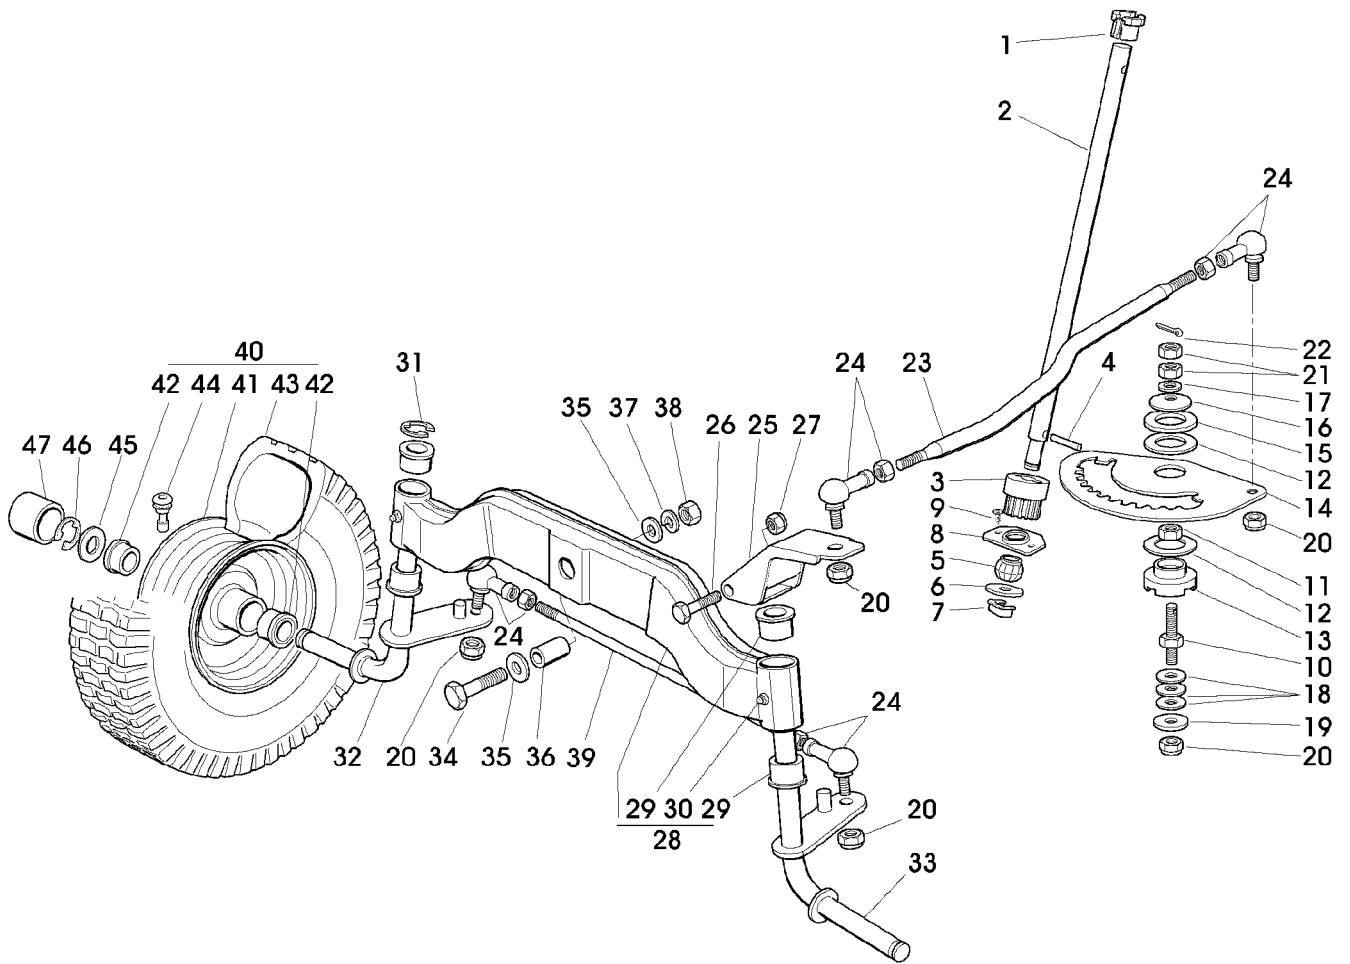

Illustration A17 VORDERACHSE, LENKUNG

ST000586

Illustration A17 VORDERACHSE, LENKUNG

Bild Nr.	St.- Zahl	Teile Nr.	Beschreibung
1	1	SB25038004/0	BUECHSE
2	1	SB25520005/0	LENKSAEULE
3	1	SB25570000/2	RITZEL
4	1	SB12622650/0	STIFT
5	1	SB25743000/0	WELLEGELENK
6	1	24M7047	UNTERLEGSCHEIBE 13X24X2,5MM
7	1	SB12436030/0	PLATTE
8	1	SB25785213/0	STUETZE
9	2	SB12729601/0	SCHRAUBE
10	1	SB25510065/1	STIFTSCHRAUBE
11	1	14M7140	MUTTER M10
12	2	SB25670012/0	UNTERLEGSCHEIBE
13	1	SB25040617/0	BUECHSE
14	1	SB25735507/0	LENKSPINDEL
15	1	SB25670014/0	UNTERLEGSCHEIBE
16	1	SB22160400/0	UNTERLEGSCHEIBE
17	1	SB12521360/0	UNTERLEGSCHEIBE
18	3	SB22672150/0	UNTERLEGSCHEIBE
19	1	SB12523080/0	UNTERLEGSCHEIBE
20	5	14M7167	SICHERUNGSMUTTER M10
21	2	14M7140	MUTTER M10
22	1	SB12141418/0	SPLINT
23	1	SB25033003/1	LENKSTANGE
24	4	SB22746600/0	WELLEGELENK
25	1	SB82318185/0	HEBEL
26	1	SB12692395/0	SCHRAUBE
27	1	14M7166	SICHERUNGSMUTTER M8
28	1	SB82034001/3	VORDERACHSE INCL KEYS 29, 30
29	4	SB25034002/0	BUECHSE
30	2	SB12379511/0	SCHMIERNIPPEL
31	1	SB12001000/0	SPRENGRING
32	1	SB82230361/0	ACHSSCHENKEL RH
33	1	SB82230359/0	ACHSSCHENKEL LH
34	1	19M7481	SECHSKANTSCHRAUBE M16X80
35	2	24M7053	UNTERLEGSCHEIBE 17X30X3MM
36	1	SB25160005/0	DISTANZSTUECK
37	1	SB12587900/0	FEDERRING
38	1	14M7142	MUTTER M16
39	1	SB25840001/0	SPURSTANGEN-BAUGRUPPE
40	2	SB82680007/1	RAD ASSY, FRONT, TURF SAVER CARLISLE
41	2	SB82000590/1	FELGE (SUB FOR SB82000590/0)
42	4	SB25122200/2	LAGER
43	2	SB27590051/0	SCHUH FRONT, TURF SAVER CARLISLE
44	2	SB25950000/0	VENTIL
45	2	SB25670005/1	UNTERLEGSCHEIBE
46	2	SB12001000/0	SPRENGRING