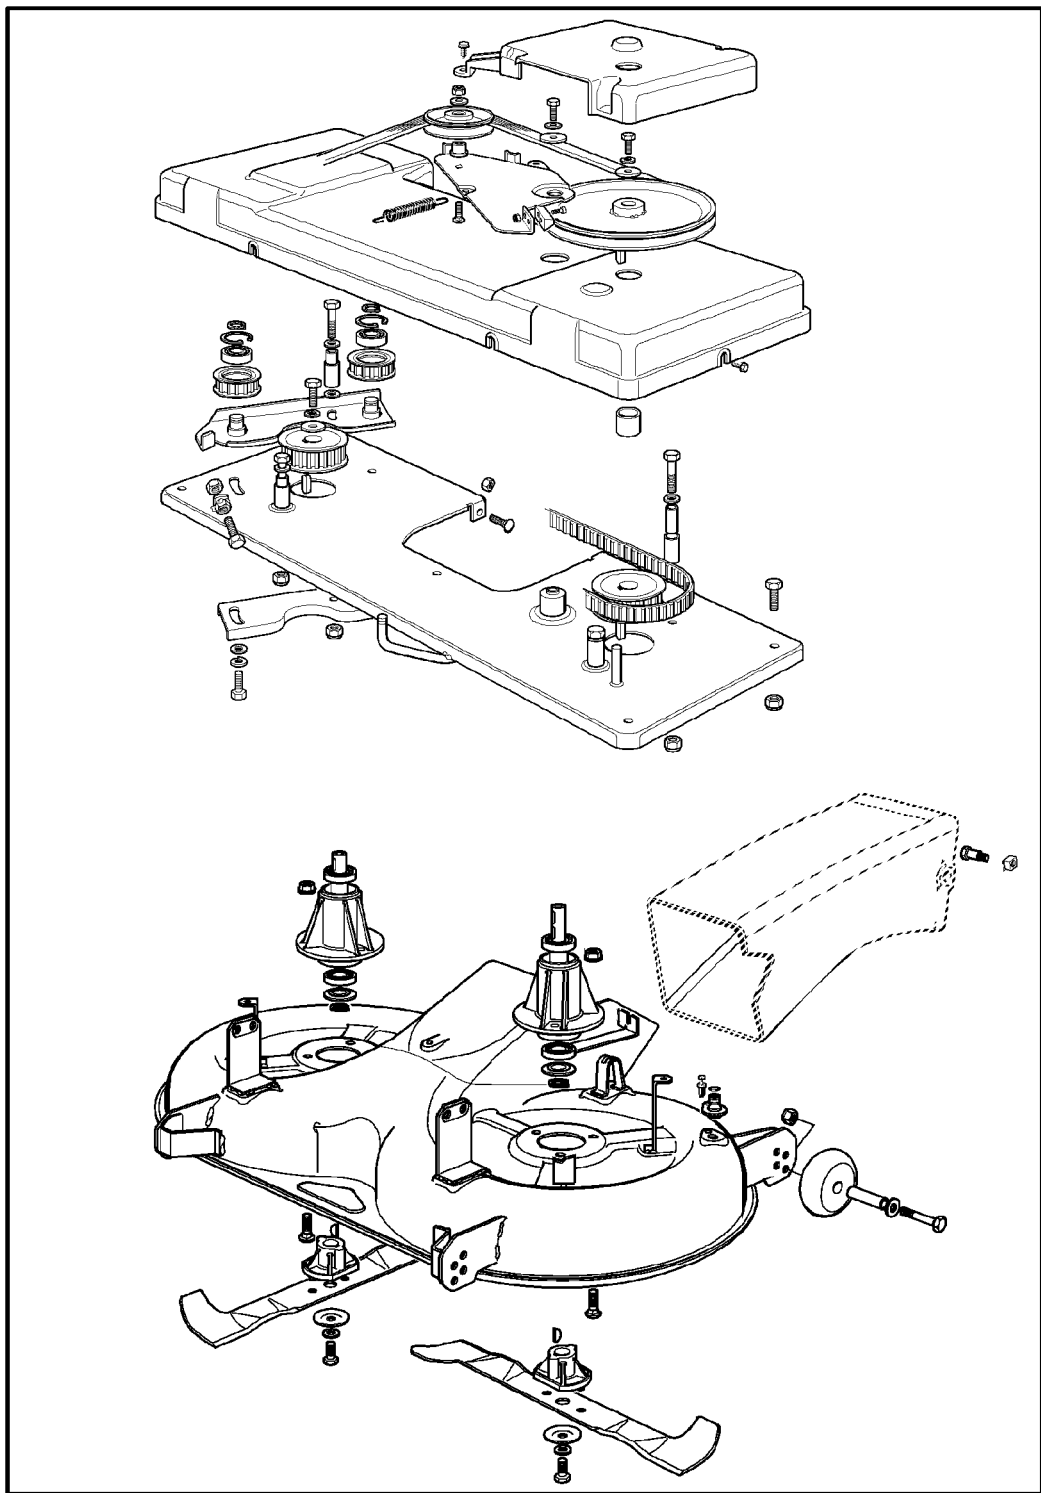

## Illustration B24 MAEHWERK

Bild Nr.	St.- Zahl	Teile Nr.	Beschreibung
1	1	SB82565025/0	MAEHGEHAEUSE ASSY, INCL KEYS 2, 3, 4
2	2	SB25033060/0	FITTING
3	2	SB19035000/0	O-RING
4	2	SB12500030/0	NIET
5	1	SB25108009/0	RUTSCHE
6	2	SB25510051/0	STIFT
7	2	SB12360425/0	MUTTER
8	1	SB82207200/1	SPINDEL LH, ASSY
9	1	SB82207201/2	SPINDEL RH, ASSY
10	1	SB25020800/1	WELLE
11	1	SB25020801/2	WELLE
12	2	SB25207200/0	FLANSCH
13	4	SB19216032/0	LAGER
14	2	SB25160501/0	DECKEL
15	2	SB12609260/0	RING
16	6	03M7093	SCHRAUBE M8X25
17	6	SB12154210/0	SICHERUNGSMUTTER
18	2	SB25463200/0	NABE
19	2	SB12139100/0	SCHLUESSEL
20	1	SB82004348/0	KLINGE RH
21	1	SB82004347/0	KLINGE LH
22	2	SB22160400/0	UNTERLEGSCHEIBE
23	2	24M7178	UNTERLEGSCHEIBE 11X30X2,5MM
24	1	SB12735694/0	SCHRAUBE
25	1	SB12735695/1	SCHRAUBE
26	4	SB82700002/0	ROLLE
27	4	SB25510072/0	BUECHSE
28	4	SB12692050/0	SCHRAUBE
29	4	SB12523060/0	UNTERLEGSCHEIBE
30	4	SB12293201/0	MUTTER

Illustration C01 MAEHWERK-TEILESATZ

ST000168

## Illustration C01 MAEHWERK-TEILESATZ

---

Bild Nr.	St.- Zahl	Teile Nr.	Beschreibung
1	1	SB82565015/1	SCHNEIDWERK ASSY

ST000319