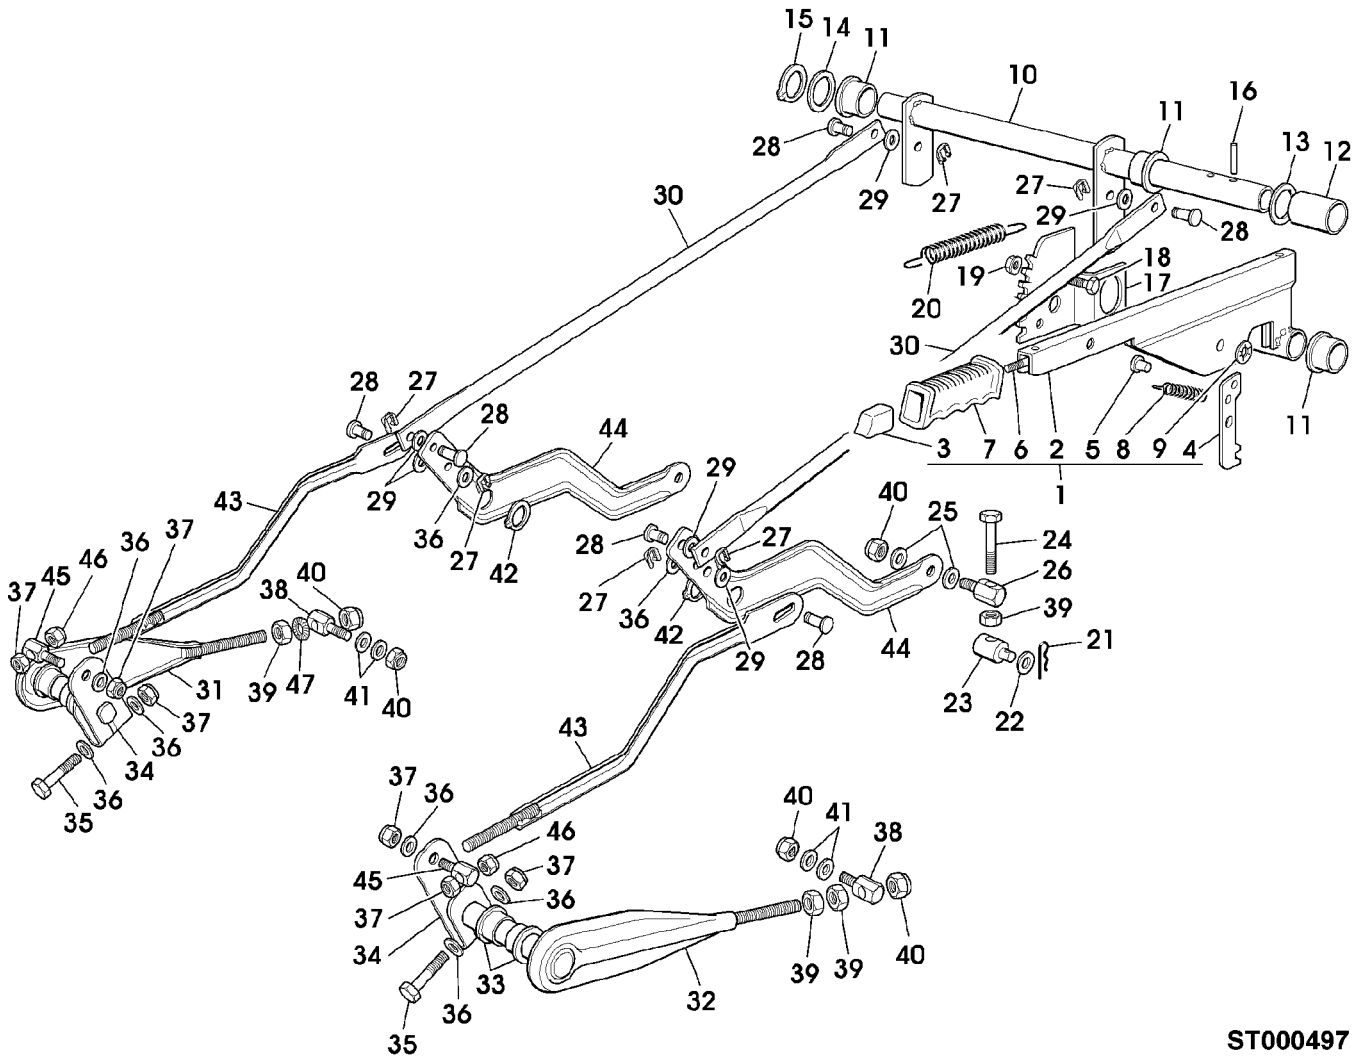

Illustration C05 HOEHENVERSTELLUNG FUER
MAEHWERK

ST000497

Illustration C05 HOEHENVERSTELLUNG FUER
MAEHWERK

Bild Nr.	St.- Zahl	Teile Nr.	Beschreibung
1	1	SB82300002/1	HEBEL ASSY, ANCL KEYS 2-9
2	1	SB82318139/0	HEBEL
3	1	SB25605000/1	DRUCKKNOPF
4	1	SB25470901/0	KLAUE
5	1	SB25510011/0	STIFT
6	1	SB25033002/0	STANGE
7	1	SB25394504/1	KNOPF
8	1	SB25430208/0	BLATTFEDER
9	1	SB12604899/0	UNTERLEGSCHEIBE
10	1	SB82000479/0	ACHSE
11	3	SB22034523/0	BUECHSE
12	1	SB25160025/0	DISTANZSTUECK
13	1	SB22672153/0	UNTERLEGSCHEIBE
14	1	24M7051	UNTERLEGSCHEIBE 21X37X3MM
15	1	SB12609260/0	RING
16	2	SB12620206/0	STIFT
17	1	SB25735506/1	SEGMENT
18	2	19M7162	SECHSKANTSCHRAUBE M8X16
19	2	SB12293201/0	MUTTER M8
20	1	SB25430218/0	FEDER
21	2	SB24487998/0	SPLINT
22	2	SB12523090/0	UNTERLEGSCHEIBE (SUB FOR SB12523100/0)
23	2	SB25510070/0	STIFT (SUB FOR SB25510050/0)
24	2	SB12794980/0	SCHRAUBE
25	4	SB25670008/0	UNTERLEGSCHEIBE
26	2	SB25510056/0	STIFT
27	6	SB12436050/0	PLATTE
28	6	SB25510053/1	BOLZEN (SUB FOR SB25510053/0)
29	6	SB25670011/0	UNTERLEGSCHEIBE
30	2	SB25033029/0	STANGE
31	1	SB82318155/0	HEBEL RH
32	1	SB82318157/0	HEBEL LH
33	4	SB25040605/0	BUECHSE
34	2	SB25318161/0	HEBEL
35	2	19M7691	SECHSKANTSCHRAUBE M8X90
36	8	24M7055	UNTERLEGSCHEIBE 8,4X17X1,6MM
37	6	SB12155000/0	MUTTER
38	2	SB25510056/0	STIFT
39	6	14M7140	MUTTER M10
40	6	14M7167	SICHERUNGSMUTTER M10
41	4	SB25670008/0	UNTERLEGSCHEIBE
42	2	SB12609255/0	SPRENGRING
43	2	SB82000477/2	STANGE (SUB FOR SB82000477/0, SB82000477/1)
44	2	SB25318153/1	HEBEL (SUB FOR SB25318153/0)
45	2	SB25510055/0	STIFT
46	2	14M7029	MUTTER M8