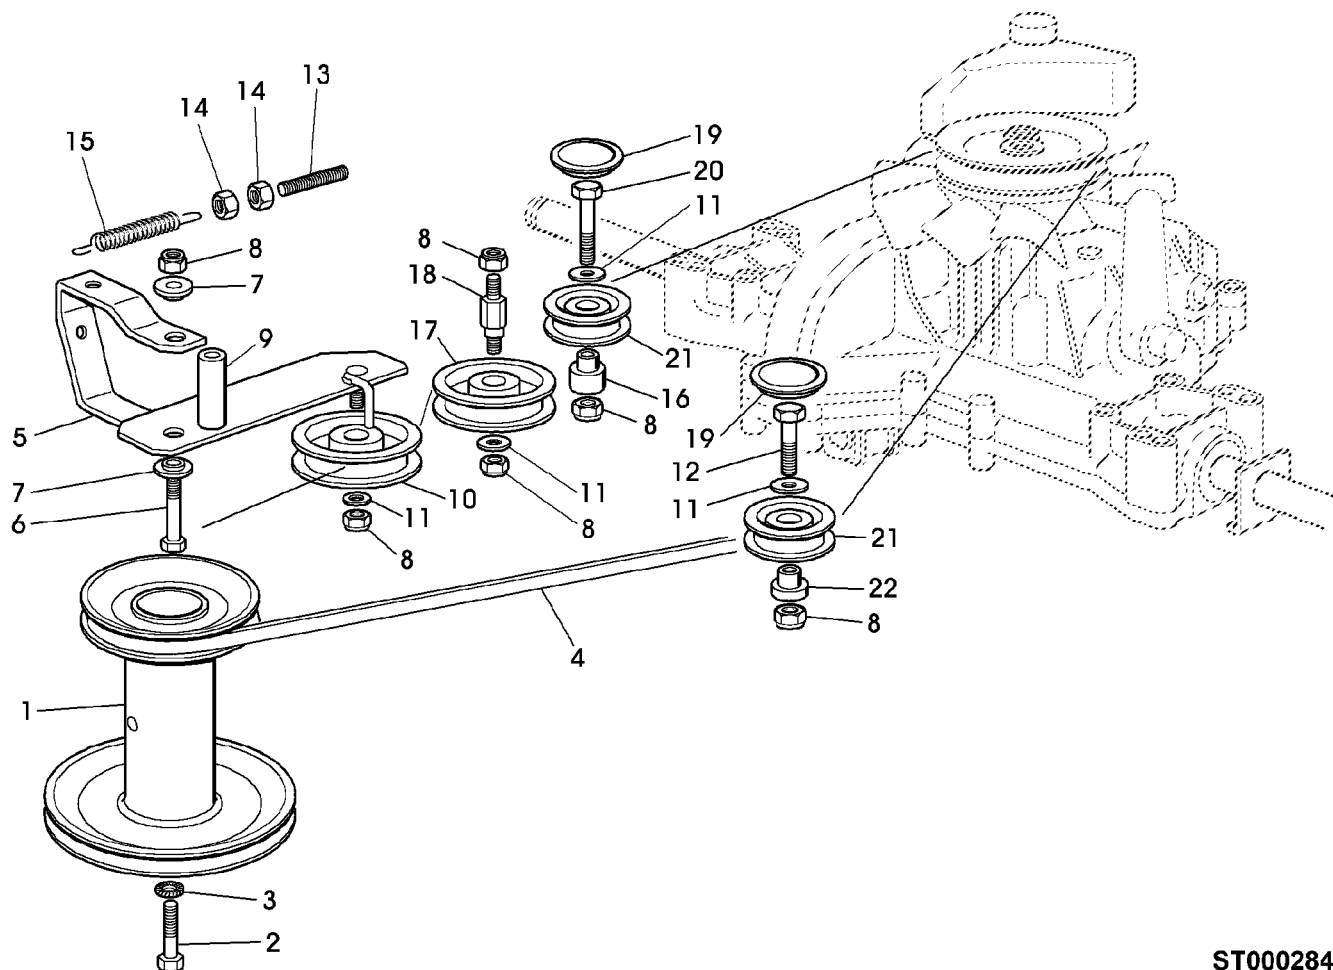

Illustration A20 GETRIEBE - ANTRIEB

ST000284

Illustration A20 GETRIEBE - ANTRIEB

Bild Nr.	St.- Zahl	Teile Nr.	Beschreibung
1	1	SB25601568/0	RIEMENSCHLEIBE
2	1	SB12737310/0	SCHRAUBE
3	1	SB12543000/0	UNTERLEGSCHLEIBE
4	1	SB35062001/0	KEILRIEMEN
5	1	SB82318165/1	HEBEL
6	1	SB12692000/0	SCHRAUBE
7	2	SB25038002/1	BUECHSE
8	6	SB12155000/0	MUTTER
9	1	SB25160027/0	DISTANZSTUECK
10	1	SB25601554/0	RIEMENSCHLEIBE
11	4	24M7298	UNTERLEGSCHLEIBE 8,4X24X2MM
12	1	SB12691115/0	SECHSKANTSCHRAUBE
13	1	SB25840010/0	SPURSTANGEN-BAUGRUPPE
14	3	14M7029	MUTTER M8
15	1	SB25430219/0	BLATTFEDER
16	2	SB25160024/1	DISTANZSTUECK
17	1	SB25601555/0	RIEMENSCHLEIBE
18	1	SB25510036/1	STIFT (SUB FOR SB25510036/0)
19	2	SB25109521/0	DECKEL
	2	SB25109521/1	DECKEL
20	1	SB12691400/0	SCHRAUBE
21	2	SB25601558/2	RIEMENSCHLEIBE
	2	SB25601570/0	RIEMENSCHLEIBE
22	1	SB25160030/0	DISTANZSTUECK