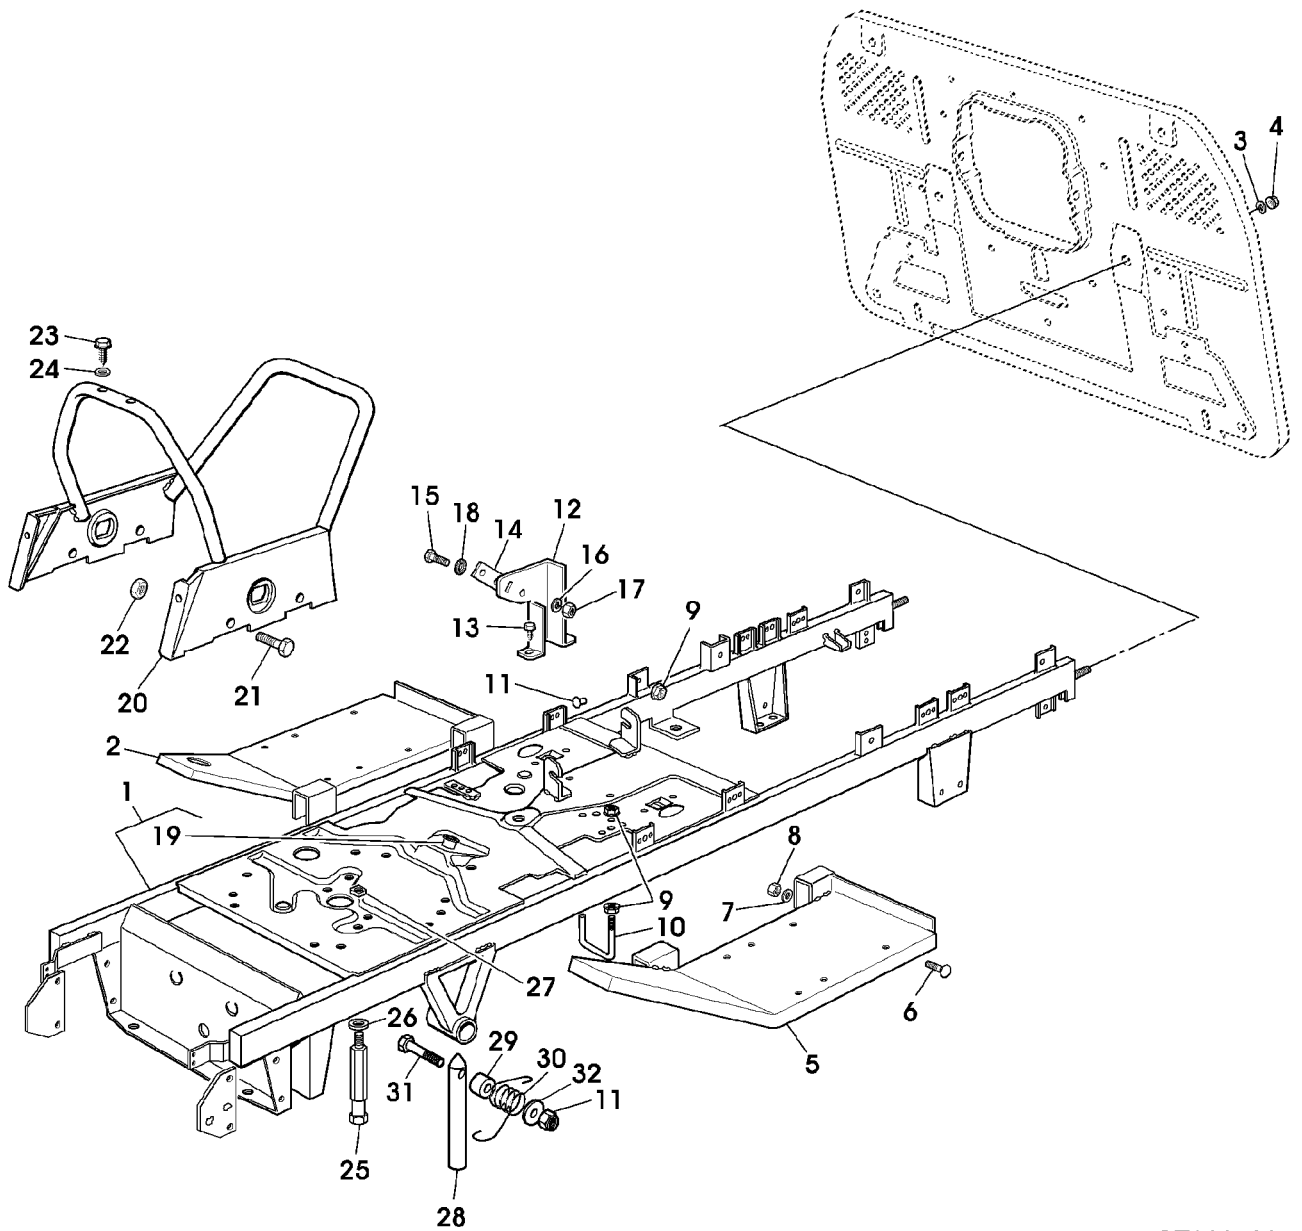

Illustration B01 RAHMEN, VERKLEIDUNGSTEILE

ST000499

Illustration B01 RAHMEN, VERKLEIDUNGSTEILE

Bild Nr.	St.- Zahl	Teile Nr.	Beschreibung
1	1	SB82800055/0	RAHMEN
	1	SB82800067/1	RAHMEN
	1	SB82800075/0	RAHMEN
2	1	SB82510041/1	STREICHBLECHAUFSATZ RH (SUB FOR SB82510041/0)
3	2	12M7135	FEDERRING M10
4	2	14M7140	MUTTER M10
5	1	SB82510043/1	STREICHBLECHAUFSATZ LH (SUB FOR SB82510043/0)
6	4	SB12815245/0	SCHRAUBE
7	4	24M7139	UNTERLEGSCHEIBE 6,6X18X2MM
8	4	14M7165	SICHERUNGSMUTTER M6
9	6	SB12292102/0	MUTTER M6
10	1	SB25580019/0	FUEHRUNG
11	1	14M7165	SICHERUNGSMUTTER M6
12	1	SB25785141/0	STUETZE
13	2	SB12735110/0	SCHRAUBE
14	1	SB27546019/0	PLATTE
15	2	SB12735602/0	SCHRAUBE
16	2	SB12581100/0	FEDERRING
17	2	SB12290791/0	MUTTER
18	1	SB12540020/0	UNTERLEGSCHEIBE
	2	SB12581100/0	FEDERRING
19	1	SB25034001/0	BUECHSE
20	1	SB82650041/1	STUETZE
21	4	19M7162	SECHSKANTSCHRAUBE M8X16
22	4	SB12293201/0	MUTTER M8
23	4	SB12731350/0	SCHRAUBE
24	4	24M7054	UNTERLEGSCHEIBE 6,4X12,5X1,6MM
25	1	SB25580014/0	FUEHRUNG
	1	SB25580014/1	FUEHRUNG (SUB FOR SB25580014/0)
26	1	24M7298	UNTERLEGSCHEIBE 8,4X24X2MM
27	1	SB12360425/0	MUTTER
28	1	SB25580022/0	STIFT
29	1	SB25160032/0	DISTANZSTUECK
30	1	SB25430241/0	FEDER
31	1	SB12689515/0	SECHSKANTSCHRAUBE
32	1	SB12523050/0	UNTERLEGSCHEIBE