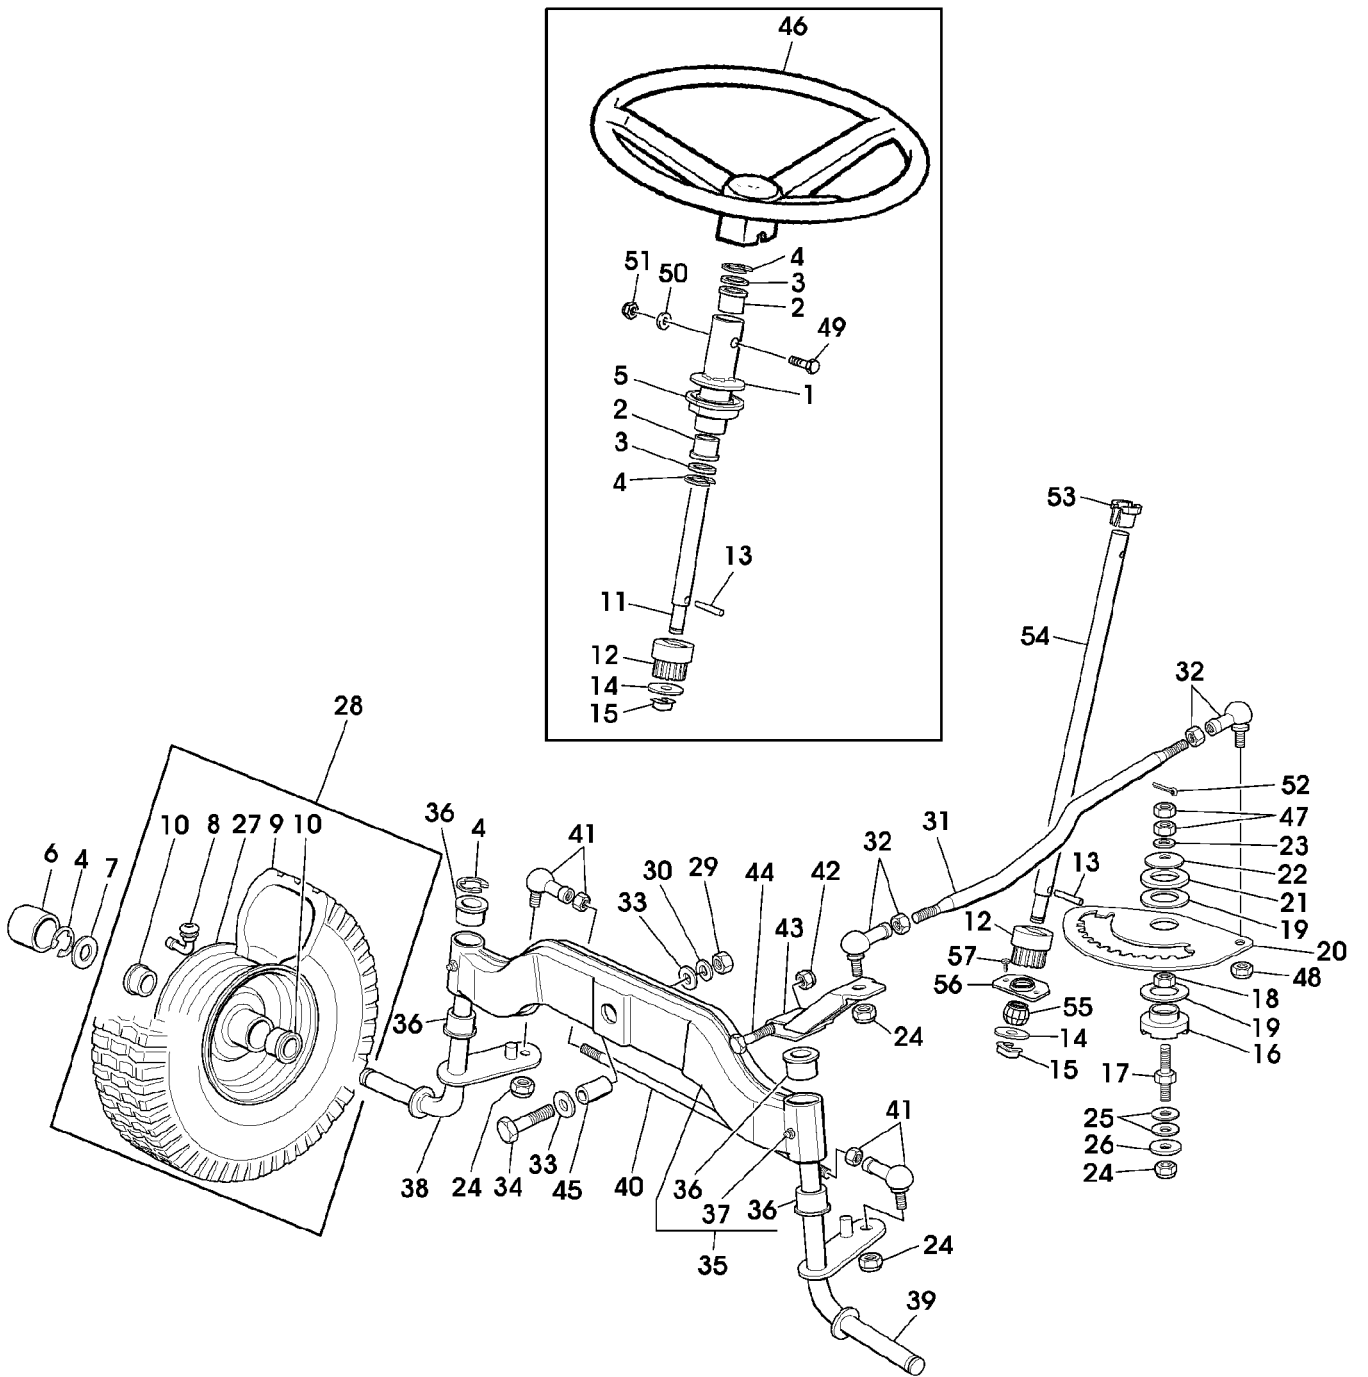

Illustration A16 VORDERACHSE, LENKUNG

ST000495

Illustration A16 VORDERACHSE, LENKUNG

Bild Nr.	St.- Zahl	Teile Nr.	Beschreibung
1	1	SB82869013/0	OELROHR
2	2	SB25040601/0	BUECHSE
3	2	SB25670006/0	UNTERLEGSCHEIBE
4	5	SB12001000/0	SPRENGRING
5	2	SB25040602/0	BUECHSE
6	2	SB22110230/0	DECKEL
7	2	SB25670005/1	UNTERLEGSCHEIBE
8	2	SB25950002/0	VENTIL
9	2	SB25590000/0	RAD FRONT
	2	SB25590002/0	REIFEN FRONT
10	4	SB25122200/2	LAGER (SUB FOR SB25122200/1)
11	1	SB25520001/1	WELLE
12	1	SB25570000/1	RITZEL (SUB FOR SB25570000/0)
13	1	SB12622650/0	STIFT
14	1	24M7047	UNTERLEGSCHEIBE 13X24X2,5MM
15	1	SB12436030/0	PLATTE
16	1	SB25040617/0	BUECHSE
17	1	SB25510065/1	STIFTSCHRAUBE (SUB FOR SB25510065/0)
18	1	14M7140	MUTTER M10
19	2	SB25670012/0	UNTERLEGSCHEIBE
20	1	SB25735507/0	LENKSPINDEL
21	1	SB25670014/0	UNTERLEGSCHEIBE
22	1	SB22160400/0	UNTERLEGSCHEIBE
23	1	SB12521360/0	UNTERLEGSCHEIBE
24	4	14M7167	SICHERUNGSMUTTER M10
25	3	SB22672150/0	UNTERLEGSCHEIBE
26	1	SB12523080/0	UNTERLEGSCHEIBE
27	2	SB82000590/0	FELGE FRONT
28	2	SB82680002/0	RAD ASSY, FRONT
	2	SB82680005/0	REIFEN ASSY, FRONT
29	1	14M7142	MUTTER M16
30	1	SB12587900/0	FEDERRING M16
31	1	SB25033003/1	LENKSTANGE
32	2	SB22746600/0	WELLENGELENK
33	2	24M7053	UNTERLEGSCHEIBE 17X30X3MM
34	1	19M7481	SECHSKANTSCHRAUBE M16X80
35	1	SB82034001/3	VORDERACHSE INCL KEYS 36,37 (SUB FOR SB82034001/2)
36	4	SB25034002/0	BUECHSE
37	2	SB12379511/0	SCHMIERNIPPEL
38	1	SB82230349/0	ACHSSCHENKEL RH
39	1	SB82230348/0	ACHSSCHENKEL LH
40	1	SB25840001/0	SPURSTANGEN-BAUGRUPPE
41	2	SB22746600/0	WELLENGELENK
42	1	SB12155000/0	MUTTER
43	1	SB82318101/0	HEBEL
44	1	19M7691	SECHSKANTSCHRAUBE M8X90