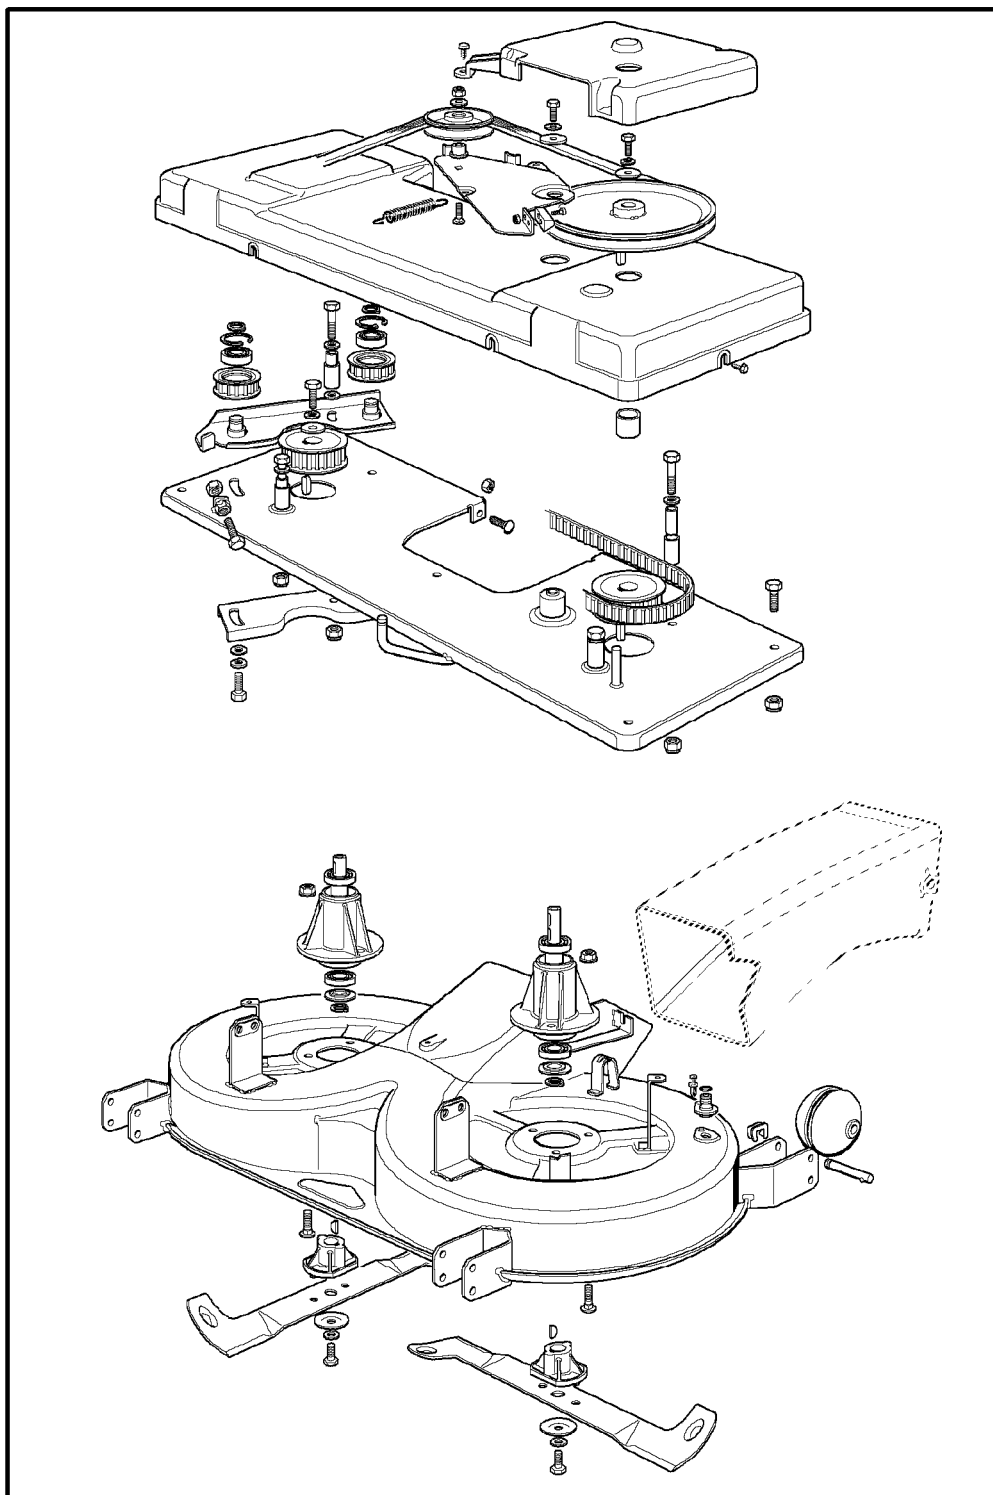

Illustration B24 MAEHWERK

Bild Nr.	St.- Zahl	Teile Nr.	Beschreibung
1	1	SB82565025/0	MAEHGEHAEUSE ASSY, INCL KEYS 2, 3, 4
2	2	SB25033060/0	FITTING
3	2	SB19035000/0	O-RING
4	2	SB12500030/0	NIET
5	1	SB25108009/0	RUTSCHE
6	2	SB25510051/0	STIFT
7	2	SB12360425/0	MUTTER
8	1	SB82207200/1	SPINDEL LH, ASSY
9	1	SB82207201/2	SPINDEL RH, ASSY
10	1	SB25020800/1	WELLE
11	1	SB25020801/2	WELLE
12	2	SB25207200/0	FLANSCH
13	4	SB19216032/0	LAGER
14	2	SB25160501/0	DECKEL
15	2	SB12609260/0	RING
16	6	03M7093	SCHRAUBE M8X25
17	6	SB12154210/0	SICHERUNGSMUTTER
18	2	SB25463200/0	NABE
19	2	SB12139100/0	SCHLUESSEL
20	1	SB82004348/0	KLINGE RH
21	1	SB82004347/0	KLINGE LH
22	2	SB22160400/0	UNTERLEGSCHEIBE
23	2	24M7178	UNTERLEGSCHEIBE 11X30X2,5MM
24	1	SB12735694/0	SCHRAUBE
25	1	SB12735695/1	SCHRAUBE
26	4	SB82700002/0	ROLLE
27	4	SB25510072/0	BUECHSE
28	4	SB12692050/0	SCHRAUBE
29	4	SB12523060/0	UNTERLEGSCHEIBE
30	4	SB12293201/0	MUTTER

Illustration C01 MAEHWERK-TEILESATZ

ST000168