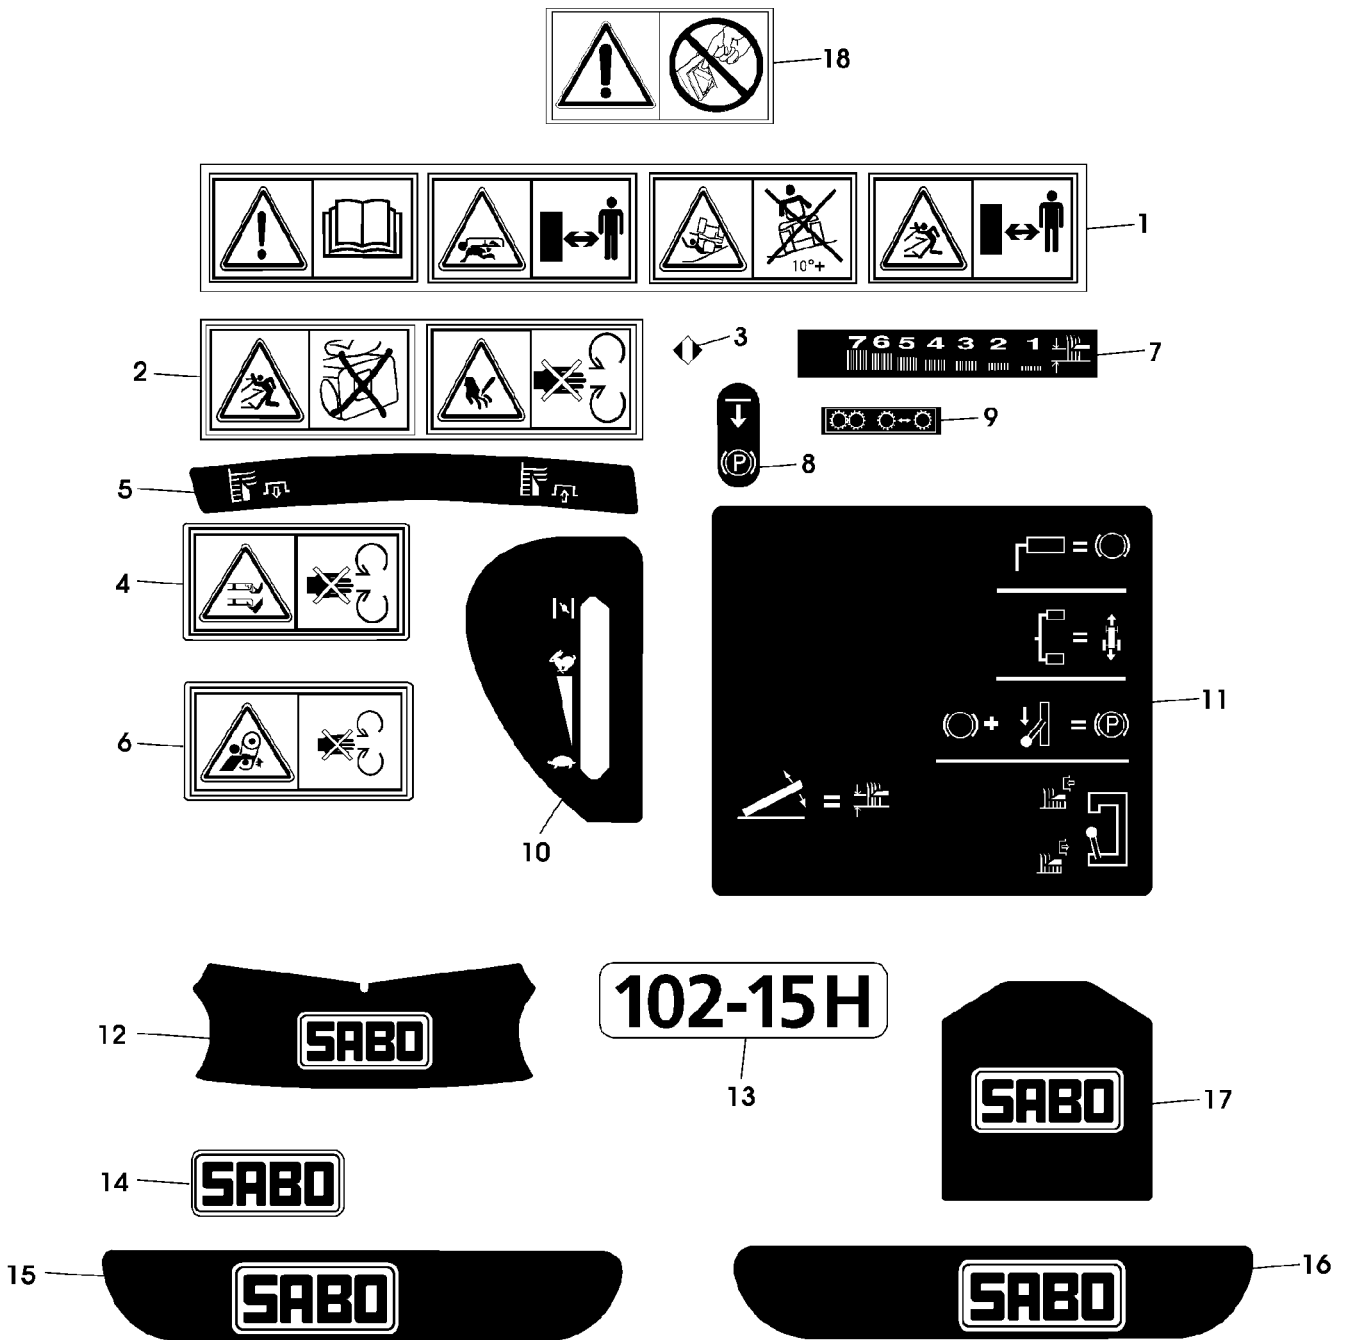

Illustration B13 AUFKLEBESCHILDER

ST000502

Illustration B13 AUFKLEBESCHILDER

Bild Nr.	St.- Zahl	Teile Nr.	Beschreibung
1	1	SB14357175/1	AUFKLEBER
2	1	SB14357180/1	AUFKLEBER
3	1	SB14357913/0	AUFKLEBER
4	2	SB14357183/1	AUFKLEBER
5	1	SB14357906/0	AUFKLEBER
6	1	SB14357184/1	AUFKLEBER
7	1	SB14357905/0	AUFKLEBER
8	1	SB14357526/0	AUFKLEBER
9	1	SB14357907/0	AUFKLEBER
10	1	SB14356754/1	AUFKLEBER
11	1	SB14357903/0	AUFKLEBER
12	1	SB14359071/0	AUFKLEBER
13	2	SB14359070/0	AUFKLEBER
14	1	SB14359075/0	AUFKLEBER
15	1	SB14359073/0	AUFKLEBER
16	1	SB14359074/0	AUFKLEBER
17	1	SB14359847/0	AUFKLEBER
18	1	SB14360118/0	AUFKLEBER