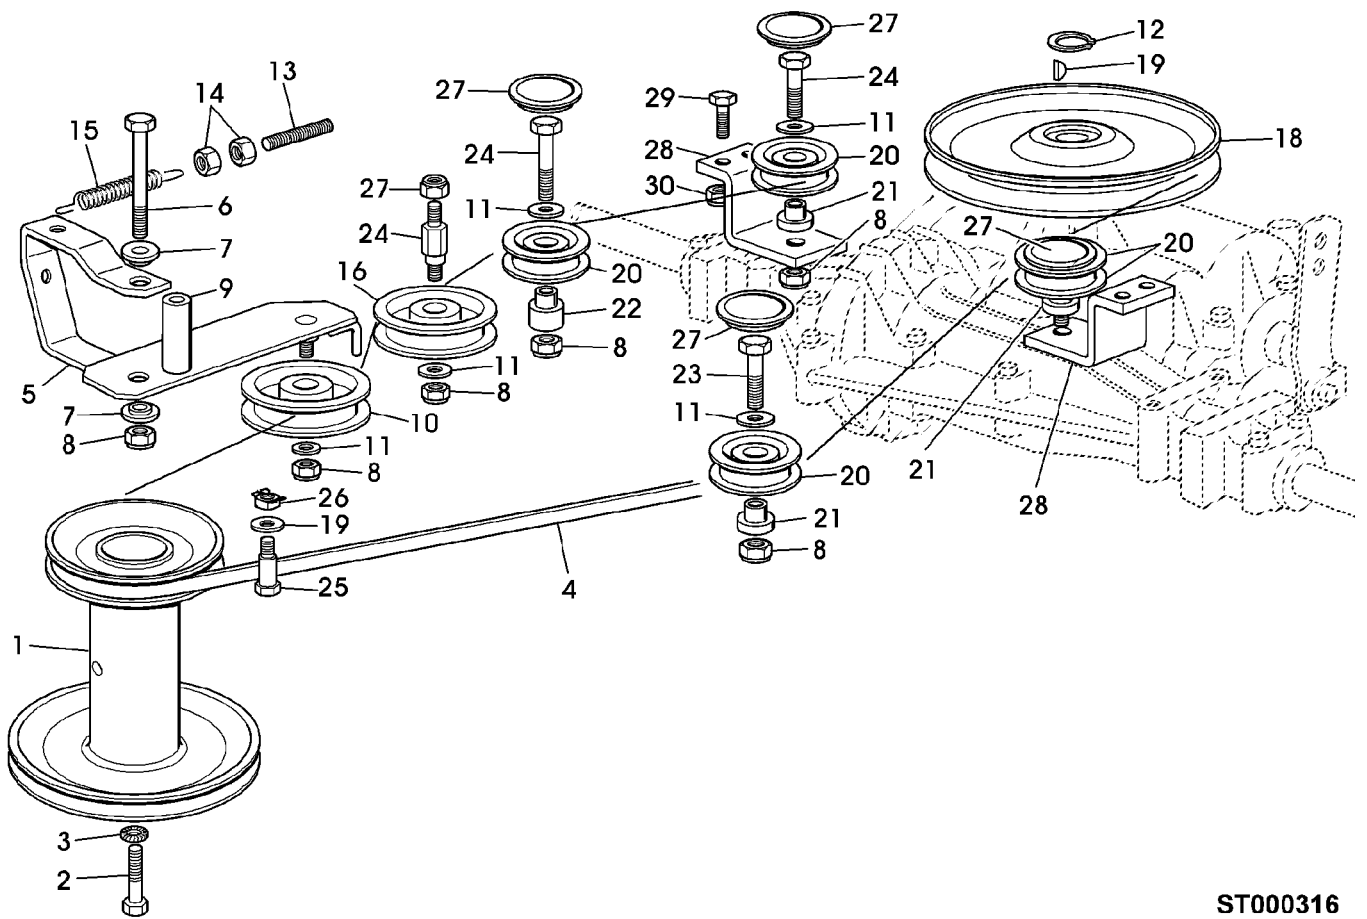

Illustration A21 GETRIEBE - ANTRIEB

ST000316

Illustration A21 GETRIEBE - ANTRIEB

Bild Nr.	St.- Zahl	Teile Nr.	Beschreibung
1	1	SB25601569/0	RIEMENSCHLEIFE
2	1	SB12737310/0	SCHRAUBE
3	1	SB12543000/0	UNTERLEGSCHLEIFE
4	1	SB35062011/0	RIEMEN
5	1	SB82318165/1	HEBEL
6	1	SB12692000/0	SCHRAUBE
7	2	SB25038002/1	BUECHSE
8	8	14M7166	SICHERUNGSMUTTER M8
9	1	SB25160027/0	DISTANZSTUECK
10	1	SB25601554/0	RIEMENSCHLEIFE
11	8	24M7298	UNTERLEGSCHLEIFE 8,4X24X2MM
12	1	SB12608950/0	SPRENGRING
13	1	SB25840010/1	SPURSTANGEN-BAUGRUPPE
14	2	14M7029	MUTTER M8
15	1	SB25430219/0	BLATTFEDER
16	1	SB25601555/0	RIEMENSCHLEIFE
17	1	SB25510036/0	STIFT
18	1	SB82601503/0	RIEMENSCHLEIFE
19	1	SB12139430/0	SCHLUESSEL
20	4	SB25601558/2	RIEMENSCHLEIFE
	4	SB25601570/0	RIEMENSCHLEIFE
21	3	SB25160018/0	DISTANZSTUECK
22	1	SB25160024/1	DISTANZSTUECK
23	1	19M7322	SECHSKANTSCHRAUBE M8X35
24	1	SB12691400/0	SCHRAUBE RH
25	2	SB25580018/0	FUEHRUNG
26	2	SB12360425/0	MUTTER
27	4	SB25109521/0	DECKEL
	4	SB25109521/1	DECKEL
28	2	SB25785125/0	KLEMME
29	4	SB12791213/0	SCHRAUBE RH
30	4	14M7165	SICHERUNGSMUTTER M6