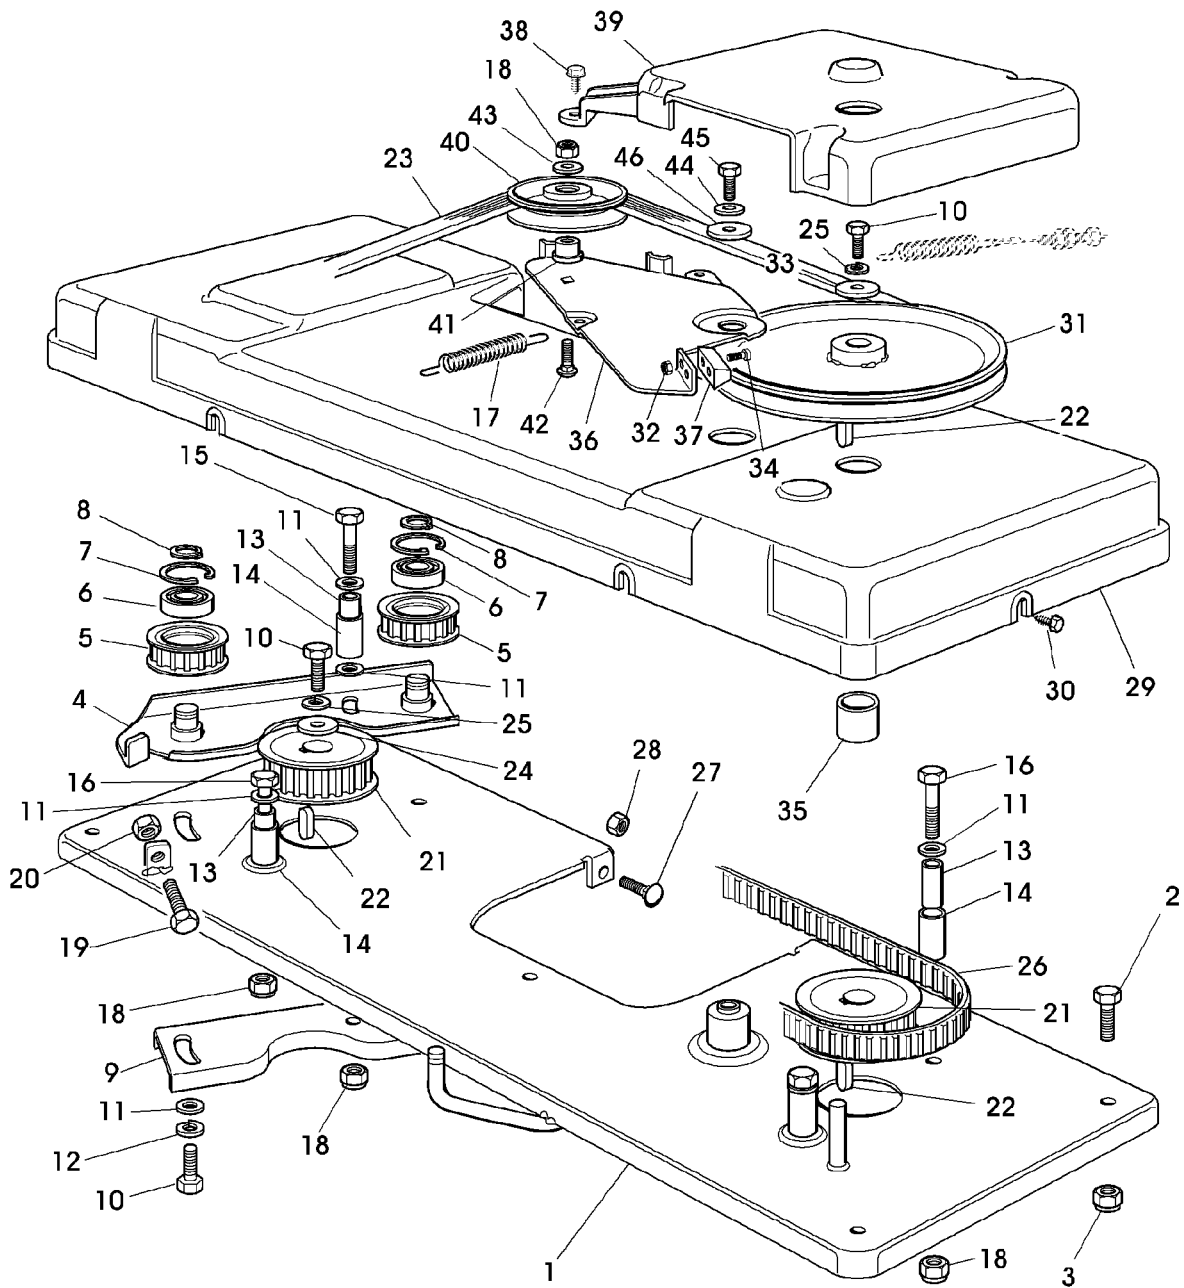

Illustration B17 MAEHWERK-ANTRIEB

ST000375

Illustration B17 MAEHWERK-ANTRIEB

Bild Nr.	St.-Zahl	Teile Nr.	Beschreibung
1	1	SB82547003/2	PLATTE
2	4	19M7162	SECHSKANTSCHRAUBE M8X16
3	4	SB12293201/0	MUTTER M8
4	1	SB82785084/1	STUETZE
5	2	SB25601559/1	RIEMENSCHLEIBE
6	2	SB19216033/1	LAGER
7	2	SB12610800/0	SPRENGRING
8	2	SB12609200/0	SPRENGRING
9	1	SB25650037/0	VERSTAERKUNG
10	4	19M7139	SECHSKANTSCHRAUBE M8X20
11	7	24M7055	UNTERLEGSCHLEIBE 8,4X17X1,6MM
12	2	SB12583500/0	FEDERRING
13	4	SB25160003/0	DISTANZSTUECK
14	4	SB25038000/0	BUECHSE
15	1	19M7691	SECHSKANTSCHRAUBE M8X90
16	3	19M7295	SECHSKANTSCHRAUBE M8X45
17	1	SB25430210/0	BLATTFEDER
18	5	14M7166	SICHERUNGSMUTTER M8
19	1	SB12793900/0	SECHSKANTSCHRAUBE
20	1	14M7029	MUTTER M8
21	2	SB25601560/0	RIEMENSCHLEIBE
22	3	SB12139480/0	SCHLUESSEL
23	1	SB35062813/0	KEILRIEMEN
24	1	SB25670007/0	UNTERLEGSCHLEIBE
25	2	SB12583500/0	FEDERRING
26	1	SB35065600/0	STEUERRIEMEN
27	3	03M7092	SCHRAUBE M6X16
28	3	SB12292102/0	MUTTER M6
29	1	SB25060100/3	DECKEL (SUB FOR SB25060100/2)
30	6	SB12735110/0	SCHRAUBE
31	1	SB25601550/0	RIEMENSCHLEIBE
32	2	14M7265	SICHERUNGSMUTTER M5
33	1	SB25670007/0	UNTERLEGSCHLEIBE
34	2	21M7200	SCHRAUBE M5X20
35	1	SB25160002/0	DISTANZSTUECK
36	1	SB25318115/1	HEBEL
37	1	SB25207000/1	BELAG
38	3	SB12735403/0	SCHRAUBE (SUB FOR SB12735402/0)
39	1	SB25600049/0	ABWEISER
40	1	SB25601555/0	RIEMENSCHLEIBE
41	1	SB25160007/0	DISTANZSTUECK
42	1	03M7069	SCHRAUBE M8X35
43	1	24M7298	UNTERLEGSCHLEIBE 8,4X24X2MM
44	1	SB12583500/0	FEDERRING
45	1	19M7139	SECHSKANTSCHRAUBE M8X20
46	1	SB12523070/0	UNTERLEGSCHLEIBE