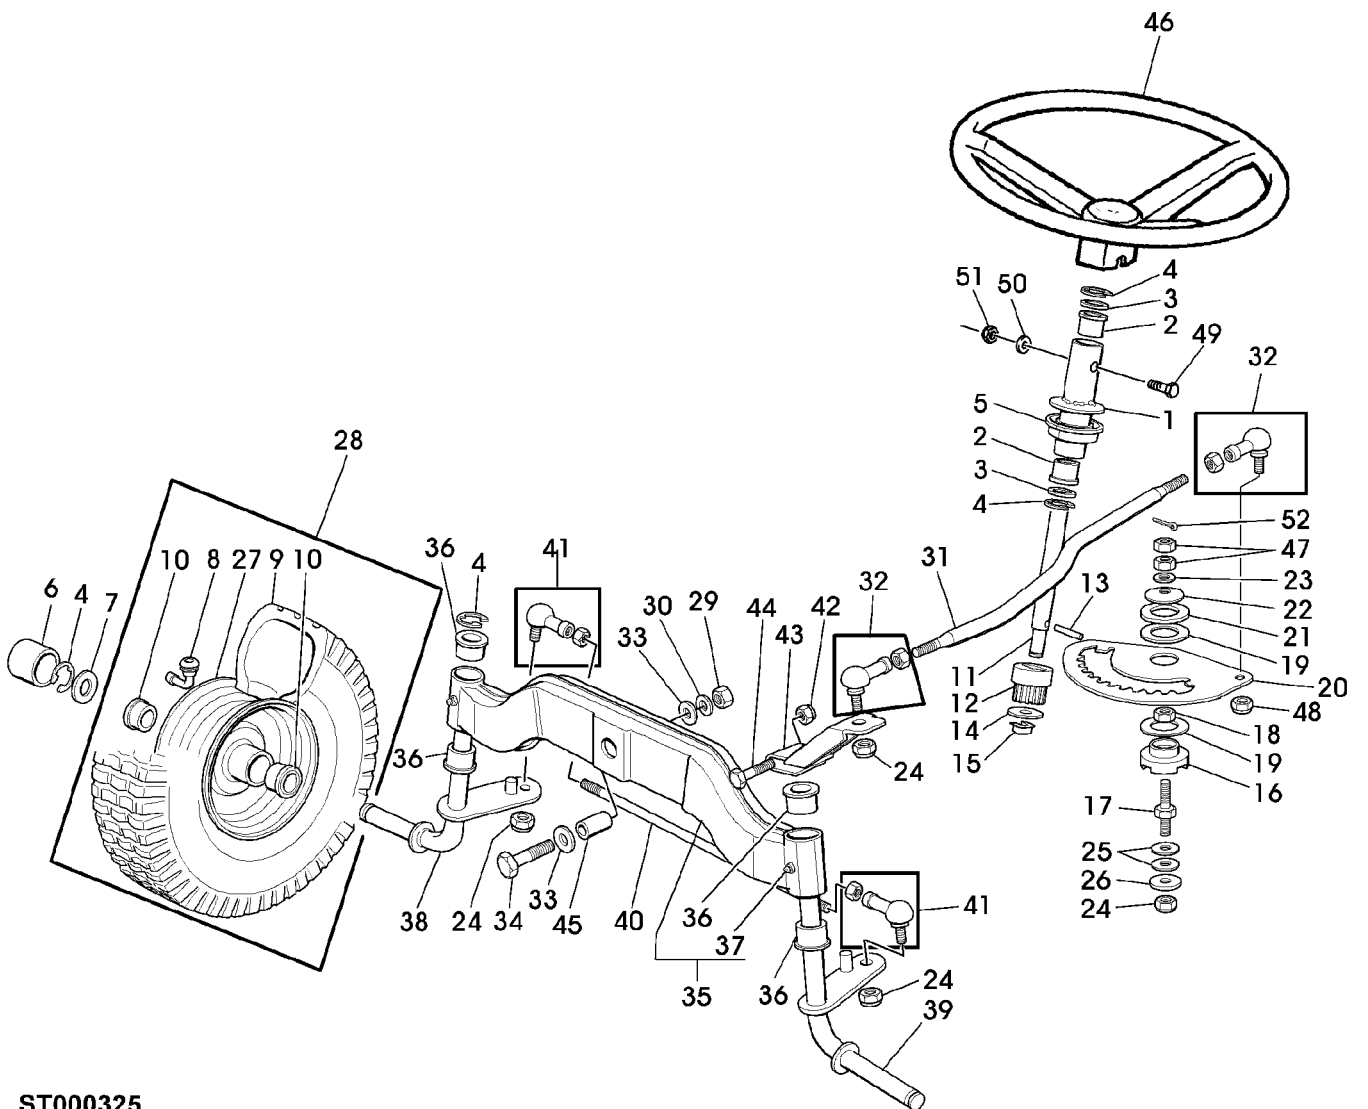

Illustration A17 VORDERACHSE, LENKUNG

ST000325

Illustration A17 VORDERACHSE, LENKUNG

Bild Nr.	St.- Zahl	Teile Nr.	Beschreibung
1	1	SB82869013/0	OELROHR
2	2	SB25040601/0	BUECHSE
3	2	SB25670006/0	UNTERLEGSCHEIBE
4	5	SB12001000/0	SPRENGRING
5	2	SB25040602/0	BUECHSE
6	2	SB22110230/0	DECKEL
7	2	SB25670005/1	UNTERLEGSCHEIBE
8	2	SB25950002/0	VENTIL
9	2	SB25590000/0	RAD FRONT
	2	SB25590002/0	REIFEN FRONT
10	4	SB25122200/2	LAGER (SUB FOR SB25122200/1)
11	1	SB25520001/1	WELLE
12	1	SB25570000/0	RITZEL
13	1	SB12622650/0	STIFT
14	1	24M7047	UNTERLEGSCHEIBE 13X24X2,5MM
15	1	SB12436030/0	PLATTE
16	1	SB25040617/0	BUECHSE
17	1	SB25510065/0	STIFTSCHRAUBE
	1	SB25510065/1	STIFTSCHRAUBE (SUB FOR SB25510065/0)
18	1	14M7140	MUTTER M10
19	2	SB25670012/0	UNTERLEGSCHEIBE
20	1	SB25735507/0	LENKSPINDEL
21	1	SB25670014/0	UNTERLEGSCHEIBE
22	1	SB22160400/0	UNTERLEGSCHEIBE
23	1	SB12521360/0	UNTERLEGSCHEIBE
24	4	14M7167	SICHERUNGSMUTTER M10
25	2	SB22672150/0	UNTERLEGSCHEIBE
26	1	SB12523080/0	UNTERLEGSCHEIBE
27	2	SB82000590/0	FELGE FRONT
28	2	SB82680002/0	RAD ASSY, FRONT, TURF SAVER CARLISLE
	2	SB82680005/1	REIFEN ASSY, FRONT, DELI TIRE
29	1	14M7142	MUTTER M16
30	1	SB12587900/0	FEDERRING M16
31	1	SB25033003/1	LENKSTANGE
32	2	SB22746600/0	WELLENGELENK
33	2	24M7053	UNTERLEGSCHEIBE 17X30X3MM
34	1	19M7481	SECHSKANTSCHRAUBE M16X80
35	1	SB82034001/3	VORDERACHSE INCL KEYS 36,37 (SUB FOR SB82034001/02)
36	4	SB25034002/0	BUECHSE
37	2	SB12379511/0	SCHMIERNIPPEL
38	1	SB82230349/0	ACHSSCHENKEL RH
39	1	SB82230348/0	ACHSSCHENKEL LH
40	1	SB25840001/0	SPURSTANGEN-BAUGRUPPE
41	2	SB22746600/0	WELLENGELENK
42	1	SB12155000/0	MUTTER
43	1	SB82318101/0	HEBEL