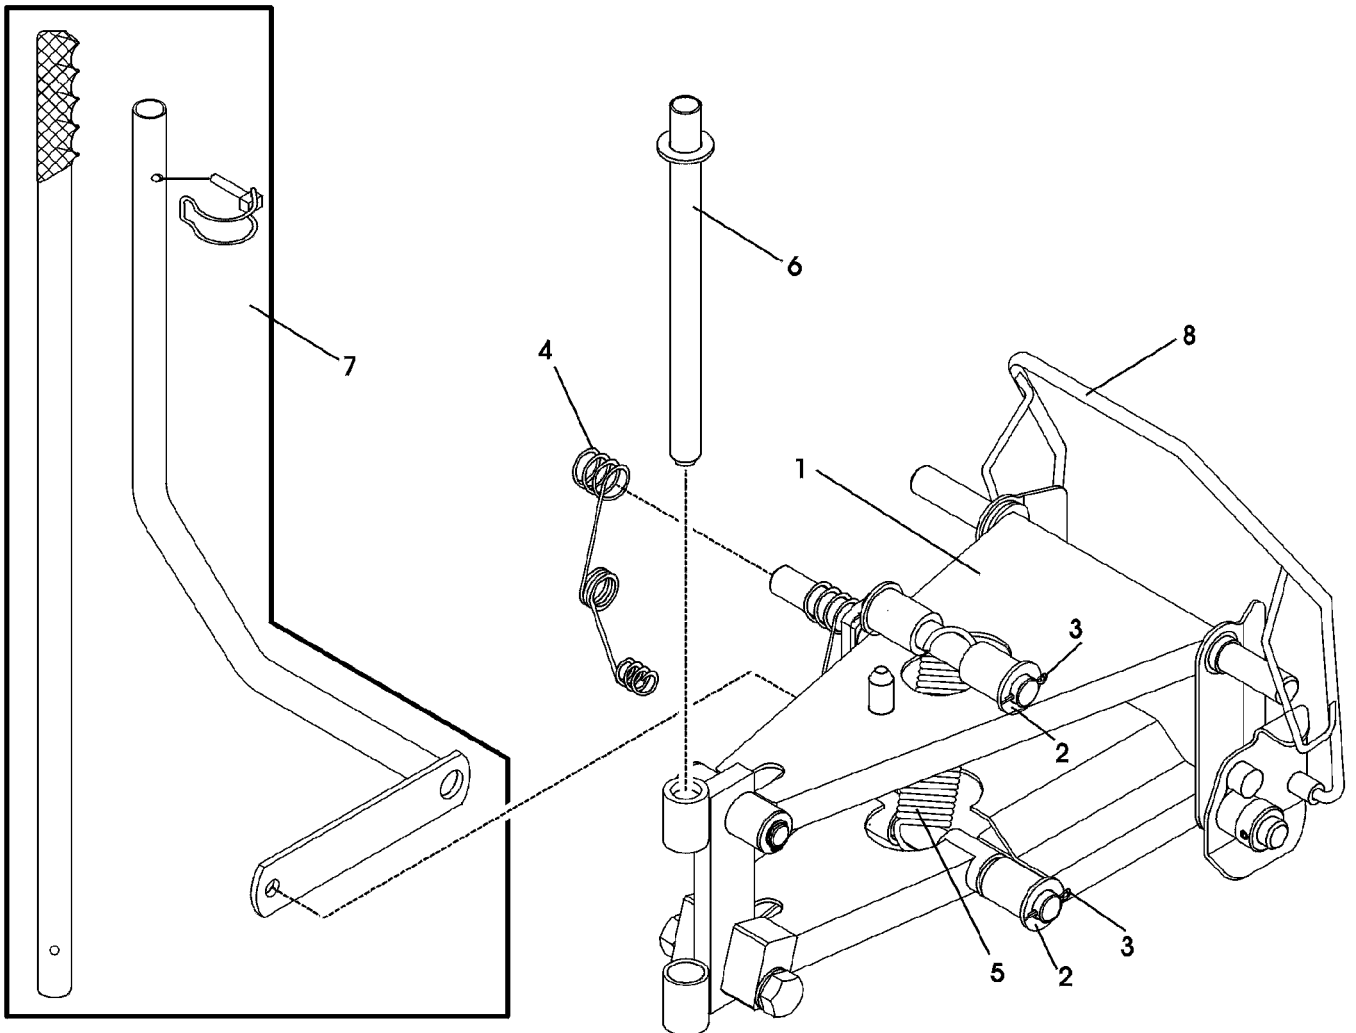

## Illustration C02 RAEUMSCHILD, BETAETIGUNG

Bild Nr.	St.-Zahl	Teile Nr.	Beschreibung
1	2	SA31763	SPURSTANGEN-BAUGRUPPE ASSY, INCL KEYS 2,3,4
2	2	SA15322	SECHSKANTSCHRAUBE M6X16
3	4	SA15202	UNTERLEGSCHEIBE B6,4
4	2	SA15412	MUTTER M6
5	1	SA31761	KONSOLE ASSY, INCL KEYS 6,7,8,18
6	2	SA15343	SECHSKANTSCHRAUBE M10X30
7	2	24M7213	UNTERLEGSCHEIBE 10,5X25X4
8	2	SA15415	MUTTER M10
9	1	SA31764	GRIFF ASSY
10	2	SA31762	GLEITKUFE ASSY, INCL KEY 11
	1	SA31803	RAD KOMPL. (A)
11	30	SA15223	SCHEIBE B21
12	1	SA31758	RAEUMSCHILD ASSY, INCL KEYS 12,13,14,15,16,17,18
13	1	SA31760	SCHIENE
14	7	SA15636	SCHRAUBE M8X30
15	7	14M7327	SICHERUNGSMUTTER M8 (SUB FOR SA11998)
16	7	24M7332	UNTERLEGSCHEIBE 8,4X21X4
17	1	SA31759	LEISTE
18	1	SA37590	HUELSE
	1	SA31765	AUFKLEBER-SATZ (A) ZUBEHOER FUER EMPFINDLICHE FLAECHE

Illustration C04 OBERLENKER

---

SA001080

## Illustration C04 OBERLENKER

---

Bild Nr.	St.- Zahl	Teile Nr.	Beschreibung
1	1	SA31766	OBERLENKER ASSY, INCL KEYS 2,3,4,5,6,8
2	6	SA15223	SCHEIBE B21
	2	SA15223	SCHEIBE B21
3	4	SA15983	SPLINT 4X40
4	1	SA31767	DREHFEDER
5	1	SA31768	ZUGFEDER 10
6	1	SA31751	BOLZEN
7	1	SA31796	HANDHEBEL ASSY
8	1	SA31769	BUEGEL 19