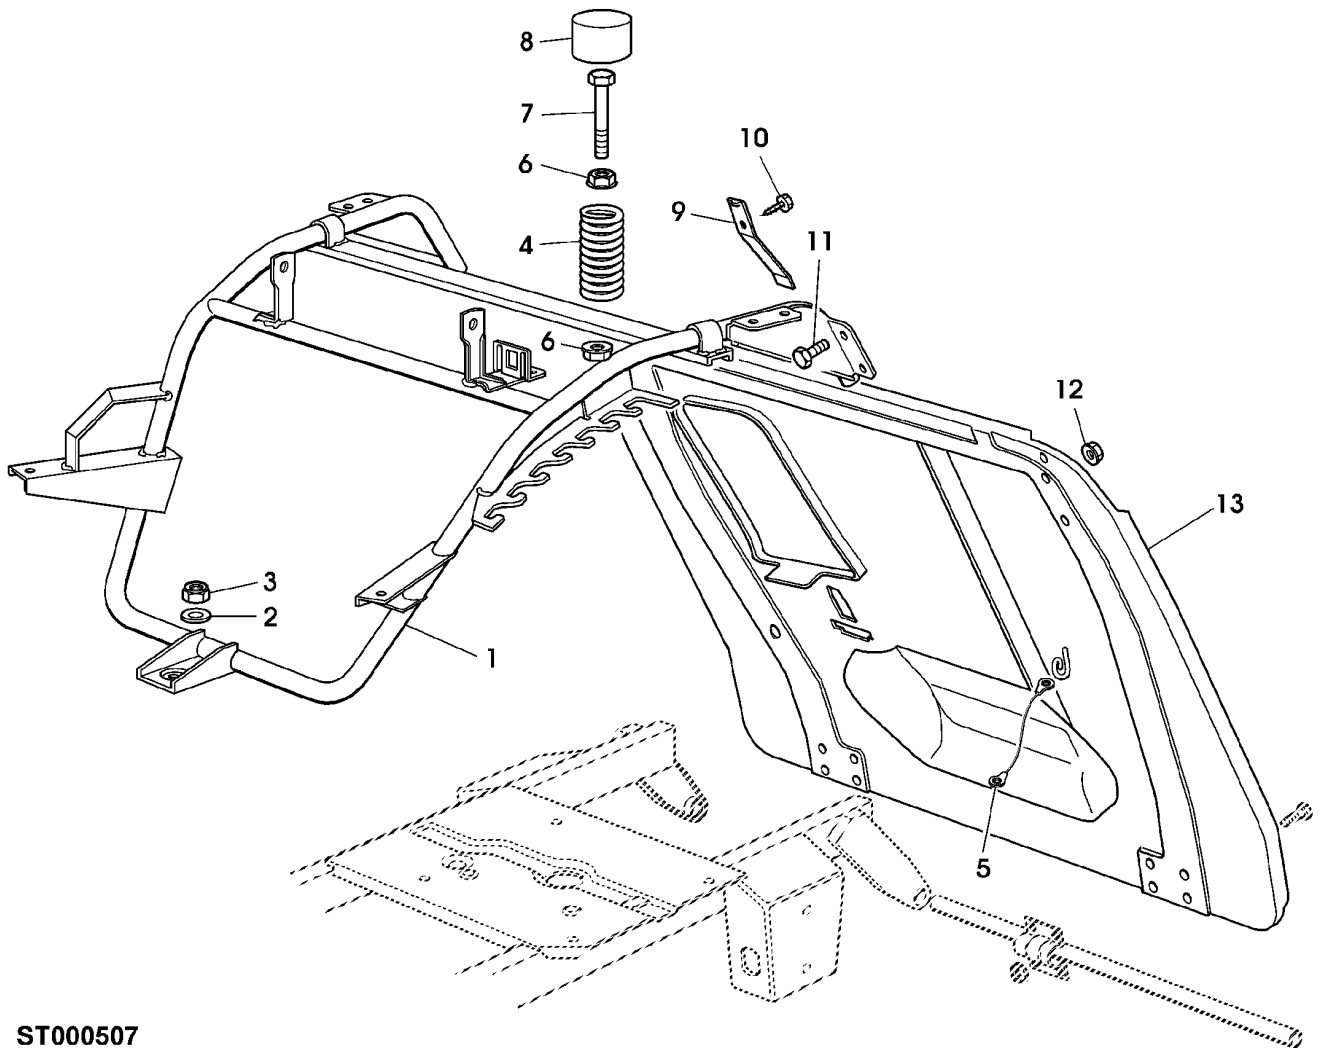

Illustration B11 RAHMEN, VERKLEIDUNGSTEILE

ST000507

Illustration B11 RAHMEN, VERKLEIDUNGSTEILE

Bild Nr.	St.- Zahl	Teile Nr.	Beschreibung
1	1	SB84801127/0	RAHMEN
2	1	24M7298	UNTERLEGSCHEIBE 8,4X24X2MM
3	1	14M7166	SICHERUNGSMUTTER M8
4	2	SB27430575/0	BLATTFEDER
5	1	SB84040300/0	VERSORGUNGSKABEL
6	4	SB12293201/0	MUTTER M8
7	2	SB27943050/0	SCHRAUBE
8	2	SB25122000/2	ANSCHLAG (SUB FOR SB25122000/1)
9	1	SB27430554/0	FEDER
10	1	SB12735110/0	SCHRAUBE 4,8X13MM
11	4	19M7162	SECHSKANTSCHRAUBE M8X16
12	4	SB12293201/0	MUTTER M8
13	1	SB84545057/3	PLATTE