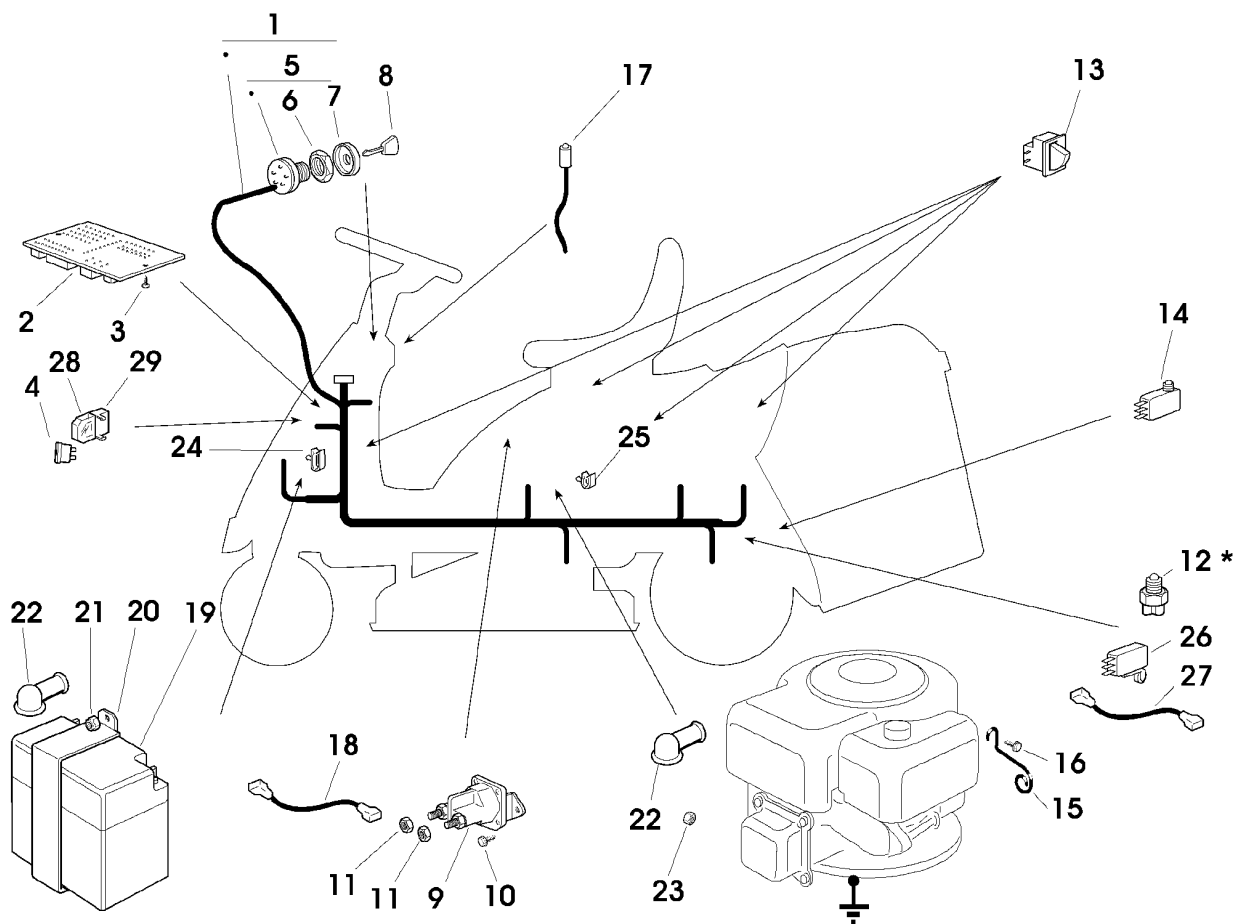

Illustration A17 ELEKTRISCHE ANLAGE

ST000602

Illustration A17 ELEKTRISCHE ANLAGE

Bild Nr.	St.- Zahl	Teile Nr.	Beschreibung
1	1	SB84040126/2	KABEL (SUB FOR SB84040126/1)
2	1	SB25722416/1	GEDRUCKTER SCHALTKREIS
3	2	SB12727810/0	SCHRAUBE
4	1	SB33340040/0	ELEKTRISCHE SICHERUNG 10A
	1	SB33340036/0	ELEKTRISCHE SICHERUNG 25A
5	1	SB18450065/1	SCHALTER
6	1	SB18400861/0	MUTTER
7	1	SB18565351/0	RING
8	1	SB18210016/1	DREHSCHALTER
9	1	SB18736110/0	MAGNETSPULE
10	2	SB12735110/0	SCHRAUBE
11	2	SB12360352/0	MUTTER
12	1		SCHALTER
13	4	SB19410615/0	SCHALTER (SUB FOR SB19410606/0)
14	1	SB19410605/1	SCHALTER
15	1	SB27430561/0	FEDER
16	1	SB12735121/0	SCHRAUBE
17	1	SB25065014/1	KABEL
18	1	SB27065050/0	KABEL
19	1	SB18120002/1	TROCKEN GELADENE BATTERIE
20	1	SB27772099/1	KLEMME
21	1	14M7166	SICHERUNGSMUTTER M8
22	2	SB18564861/1	SCHUTZ
23	1	SB12361005/0	MUTTER
24	3	SB33320506/0	KABELHALTER
25	1	SB33320504/0	KABELBINDER NOT AVAILABLE
26	1	SB19410609/0	SCHALTER
27	1	SB25065025/0	KABEL
28	2	SB33215000/0	DECKEL
29	2	SB33500007/0	SICHERUNGSHALTER