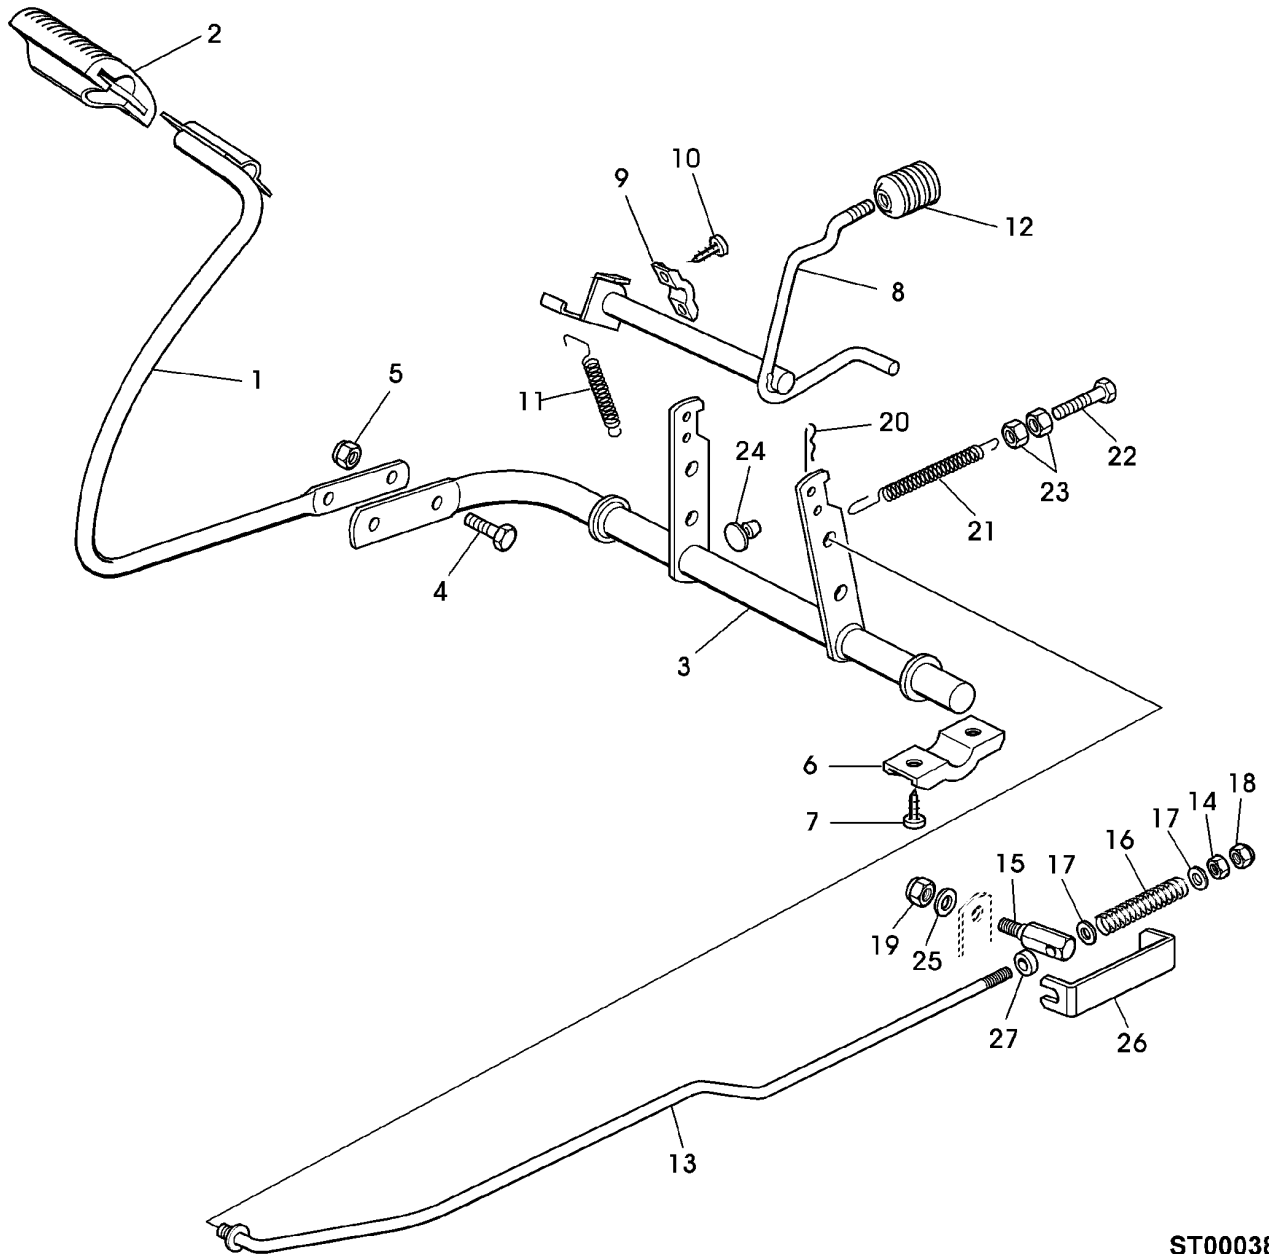

Illustration A21 BREMSGESTAENGE,
SCHALTGESTAENGE

ST000387

Illustration A21 BREMSGESTAENGE,
SCHALTGESTAENGE

Bild Nr.	St.- Zahl	Teile Nr.	Beschreibung
1	1	SB84503001/0	PEDAL
2	1	SB25110267/0	KLEMME
3	1	SB84001015/1	ACHSE
4	2	19M7163	SECHSKANTSCHRAUBE M8X25
5	2	14M7166	SICHERUNGSMUTTER M8
6	2	SB27546015/1	PLATTE
7	4	SB12731350/0	SCHRAUBE
8	1	SB84001011/2	WELLE
9	2	SB25547049/0	PLATTE
10	4	SB12731601/0	SCHRAUBE
11	1	SB27430552/0	FEDER
12	1	SB27395050/1	KNOPF
13	1	SB27034060/0	STANGE
14	1	14M7029	MUTTER M8
15	1	SB27510103/0	STIFT
16	1	SB25430236/0	FEDER
17	2	24M7055	UNTERLEGSCHEIBE 8,4X17X1,6MM
18	1	14M7166	SICHERUNGSMUTTER M8
19	1	14M7165	SICHERUNGSMUTTER M6
20	1	SB24487997/0	SPLINT
21	1	SB25430210/0	BLATTFEDER
22	1	SB22943005/0	SECHSKANTSCHRAUBE
23	2	14M7029	MUTTER M8
24	1	SB27275000/0	STOPFEN
25	1	SB12523050/0	UNTERLEGSCHEIBE
26	1	SB25774275/0	KLEMME
27	1	SB22171001/0	SICHERUNGSMUTTER