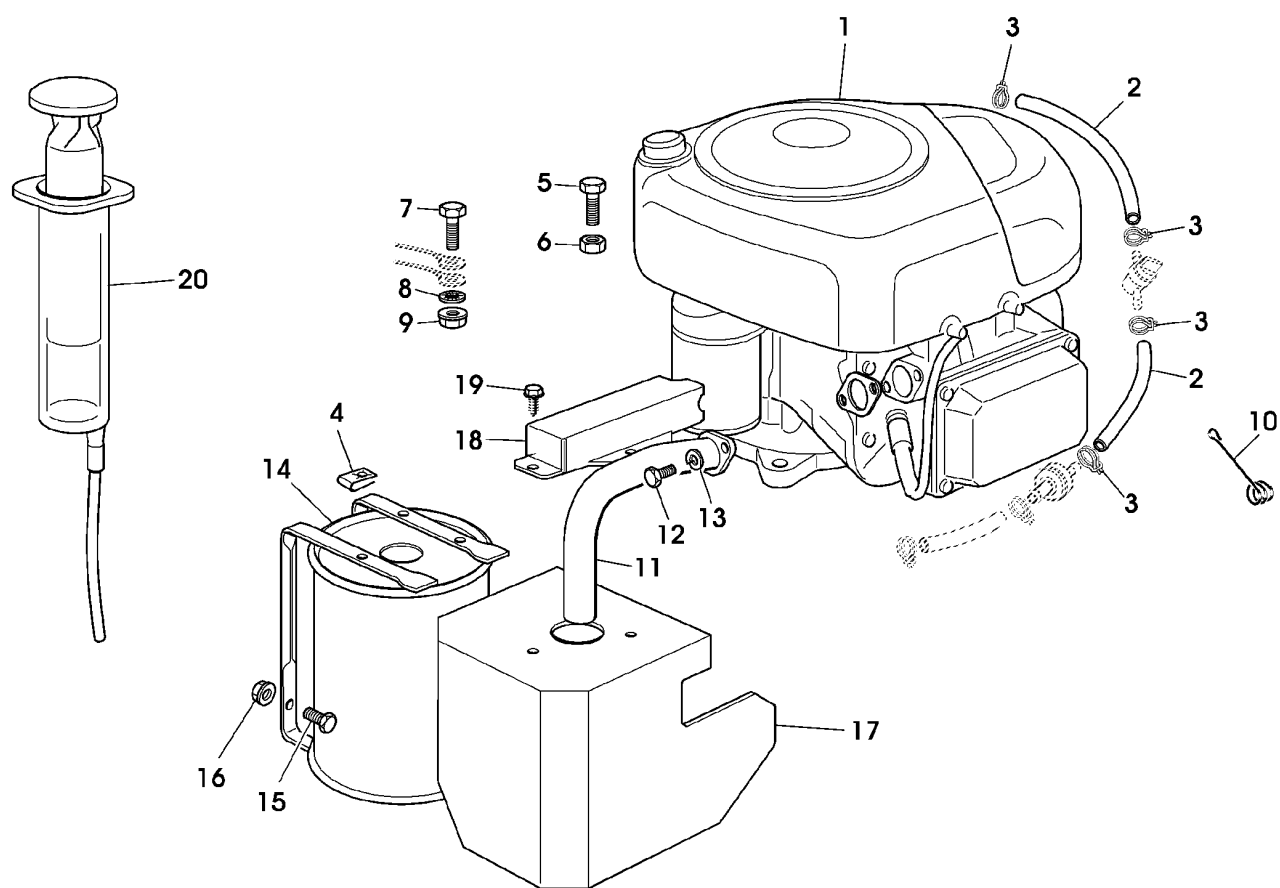

Illustration A13 MOTOR 12,5 BRIGGS & STRATTON

ST000524

Illustration A13 MOTOR 12,5 BRIGGS & STRATTON

Bild Nr.	St.- Zahl	Teile Nr.	Beschreibung
1	1		VERBRENNUNGSMOTOR (A) MODEL 21A907; TYPE 0146E1
	1		VERBRENNUNGSMOTOR (A) MODEL 21A907; TYPE 0167E1
	1		VERBRENNUNGSMOTOR (A) MODEL 21B807; TYPE 0116B1
	1		LUFTFILTER BRIGGS & STRATTON ORD-NO. 698413
	1		VORFILTER BRIGGS & STRATTON ORD-NO. 697292
	1		ZUENDKERZE BRIGGS & STRATTON ORD-NO. 691043
	1		ZUENDKERZE BRIGGS & STRATTON ORD-NO. 491055S
2	2	SB25869035/1	ROHR (SUB FOR SB25869035/0)
3	4	SB18375051/1	KABELBINDER NOT AVAILABLE
4	3	SB12437504/0	PLATTE
5	3	19M7322	SECHSKANTSCHRAUBE M8X35
6	3	SB12154210/0	SICHERUNGSMUTTER
7	1	SB12691115/0	SECHSKANTSCHRAUBE
8	1	SB12540260/0	UNTERLEGSCHIEBE
9	1	SB12154210/0	SICHERUNGSMUTTER
10	1	SB25430239/1	FEDER
11	1	SB18738225/0	VERBINDUNGSGLIED
12	2	SB12737450/0	SECHSKANTSCHRAUBE
13	2	SB12583500/0	FEDERRING
14	1	SB82750006/1	SCHALLDAEMPFER (SUB FOR SB82750006/0)
15	2	19M7139	SECHSKANTSCHRAUBE M8X20
16	2	SB12154210/0	SICHERUNGSMUTTER
17	1	SB84598081/0	SCHUTZ
18	1	SB27600137/0	SCHUTZ
19	3	SB12729601/1	SCHRAUBE
20	1	SB18718000/0	ABSAUGVORRICHTUNG

(A) ERSATZTEILE BEIM BRIGGS & STRATTON HAENDLER BESTELLEN