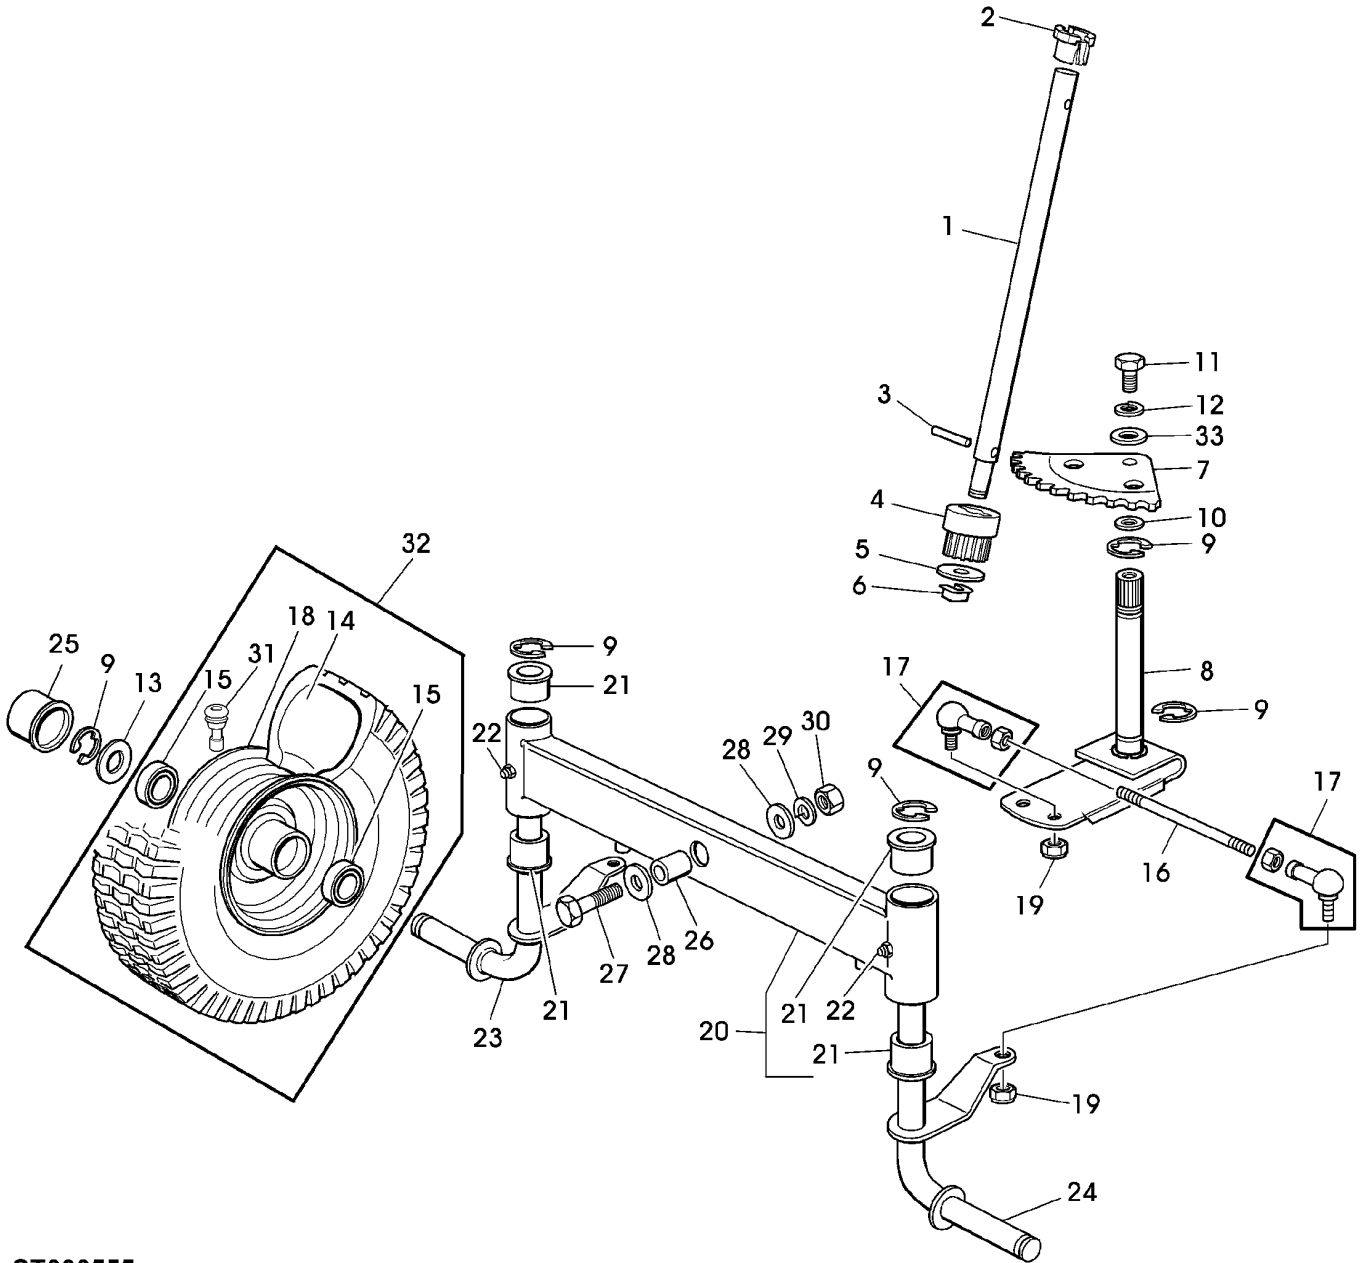

Illustration A19 VORDERACHSE, LENKUNG

ST000555

Illustration A19 VORDERACHSE, LENKUNG

Bild Nr.	St.- Zahl	Teile Nr.	Beschreibung
1	1	SB27520050/0	LENKSAEULE
2	1	SB25038004/0	BUECHSE
3	1	SB12622650/0	STIFT 6X35MM
4	1	SB27570050/0	RITZEL
5	1	24M7047	UNTERLEGSCHEIBE 13X24X2,5MM
6	1	SB12436030/0	PLATTE
7	1	SB84735551/0	LENKSPINDEL
8	1	SB84000501/0	WELLE
9	6	SB12001000/0	SPRENGRING
10	2	SB12520031/0	UNTERLEGSCHEIBE
11	1	19M7139	SECHSKANTSCHRAUBE M8X20
12	1	SB12583500/0	FEDERRING
13	2	SB25670005/1	UNTERLEGSCHEIBE
14	1	SB27590050/0	SCHUH
15	2	SB25122200/1	LAGER
16	2	SB27840050/0	SPURSTANGEN-BAUGRUPPE
17	4	SB22746600/0	WELLENGELENK
18	1	SB84044000/0	FELGE FRONT
19	4	14M7167	SICHERUNGSMUTTER M10
20	1	SB84034057/0	VORDERACHSE INCL KEYS 21,22
21	4	SB25034002/1	BUECHSE
22	2	SB12379511/0	SCHMIERNIPPEL M6X1
23	1	SB84230401/0	ACHSE RH
24	1	SB84230403/0	ACHSE LH
25	2	SB22110230/0	DECKEL
26	1	SB25160016/0	DISTANZSTUECK
27	1	SB12692695/0	SCHRAUBE
28	2	SB12523100/0	UNTERLEGSCHEIBE
29	1	SB12587100/0	STANGE
30	1	SB12295300/0	MUTTER
31	2	SB25950000/0	VENTIL (SUB FOR SB25950002/0)
32	2	SB84680052/1	RAD ASSY, FRONT (SUB FOR SB84680052/0)
33	1	24M7055	UNTERLEGSCHEIBE 8,4X17X1,6MM