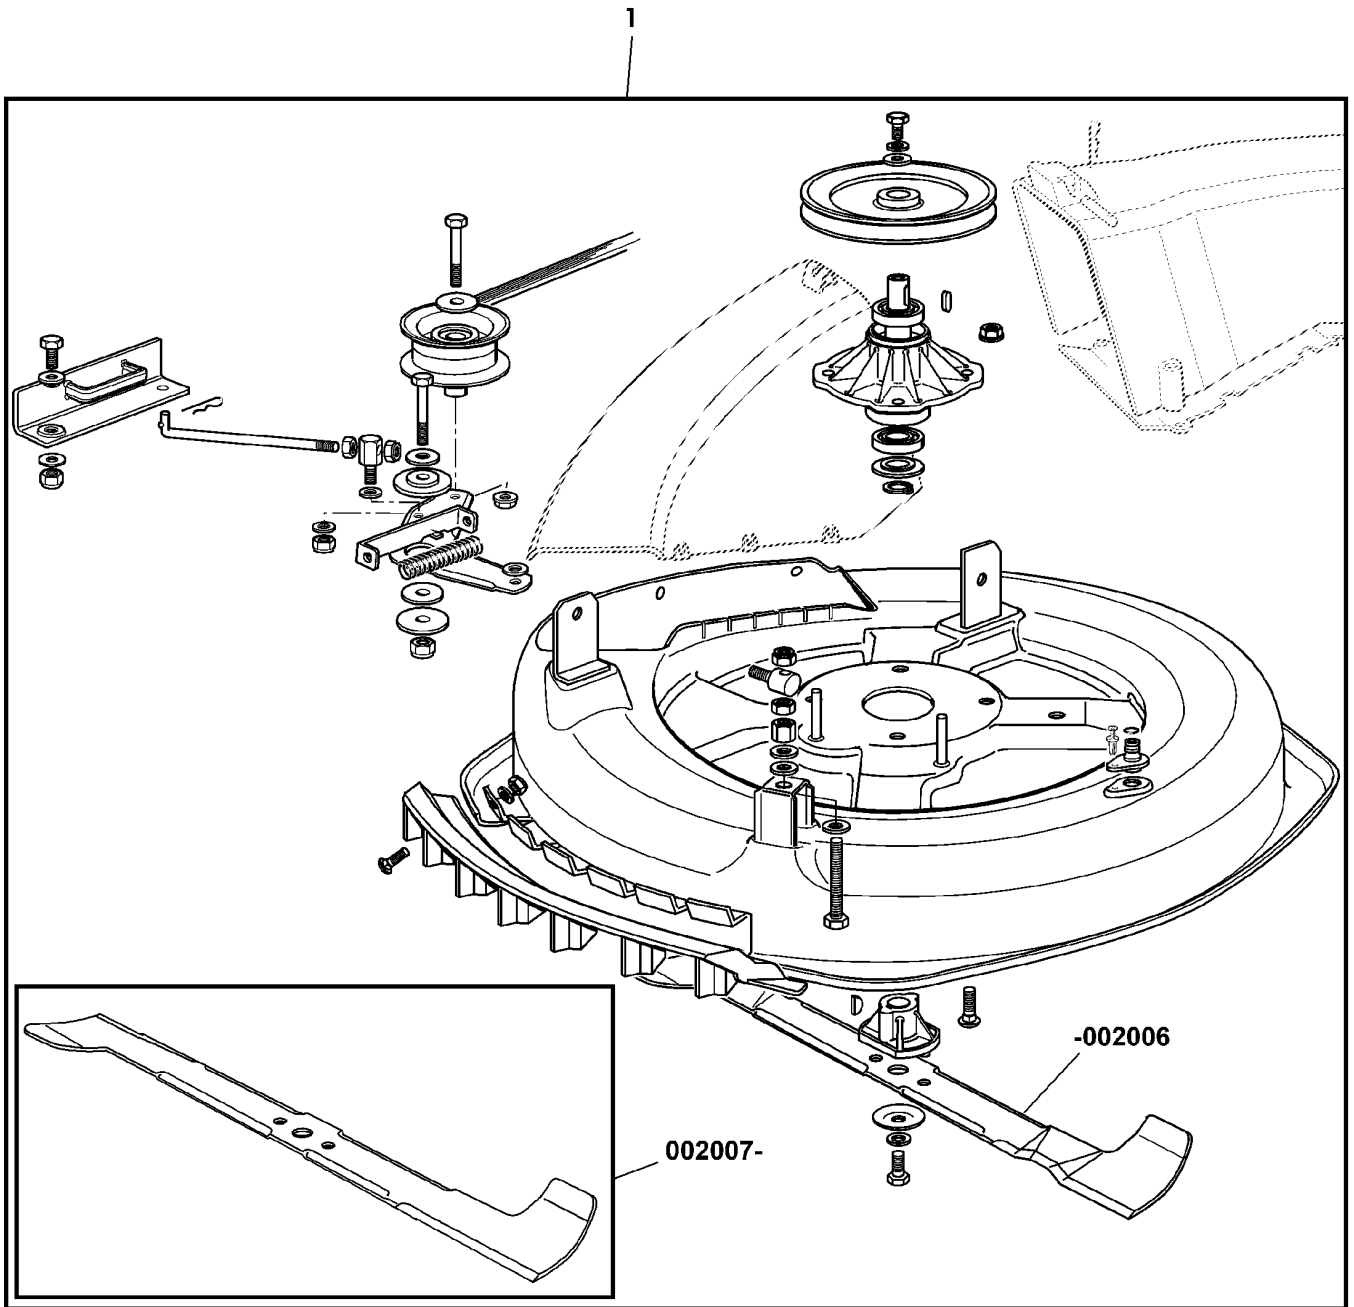

Illustration C08 MAEHWERK

Bild Nr.	St.- Zahl	Teile Nr.	Beschreibung
1	1	SB27045000/1	LUFTEINLASS (SUB FOR SB27045000/0)
2	6	14M7165	SICHERUNGSMUTTER M6
3	6	24M7139	UNTERLEGSCHLEIBE 6,6X18X2MM
4	6	SB12815210/0	SCHRAUBE
5	1	SB27107501/0	FOERDEREINRICHTUNG (A)
6	1	SB27140051/1	VERKLEIDUNG
7	8	SB12735402/0	SCHRAUBE
8	1	SB27510097/1	STIFT
9	2	SB24487997/0	SPLINT
10	1	SB84108051/0	FOERDEREINRICHTUNG ASSY (A) DICHTUNG AN DER HINTEREN PLATTE ENTFERNEN

ST000607