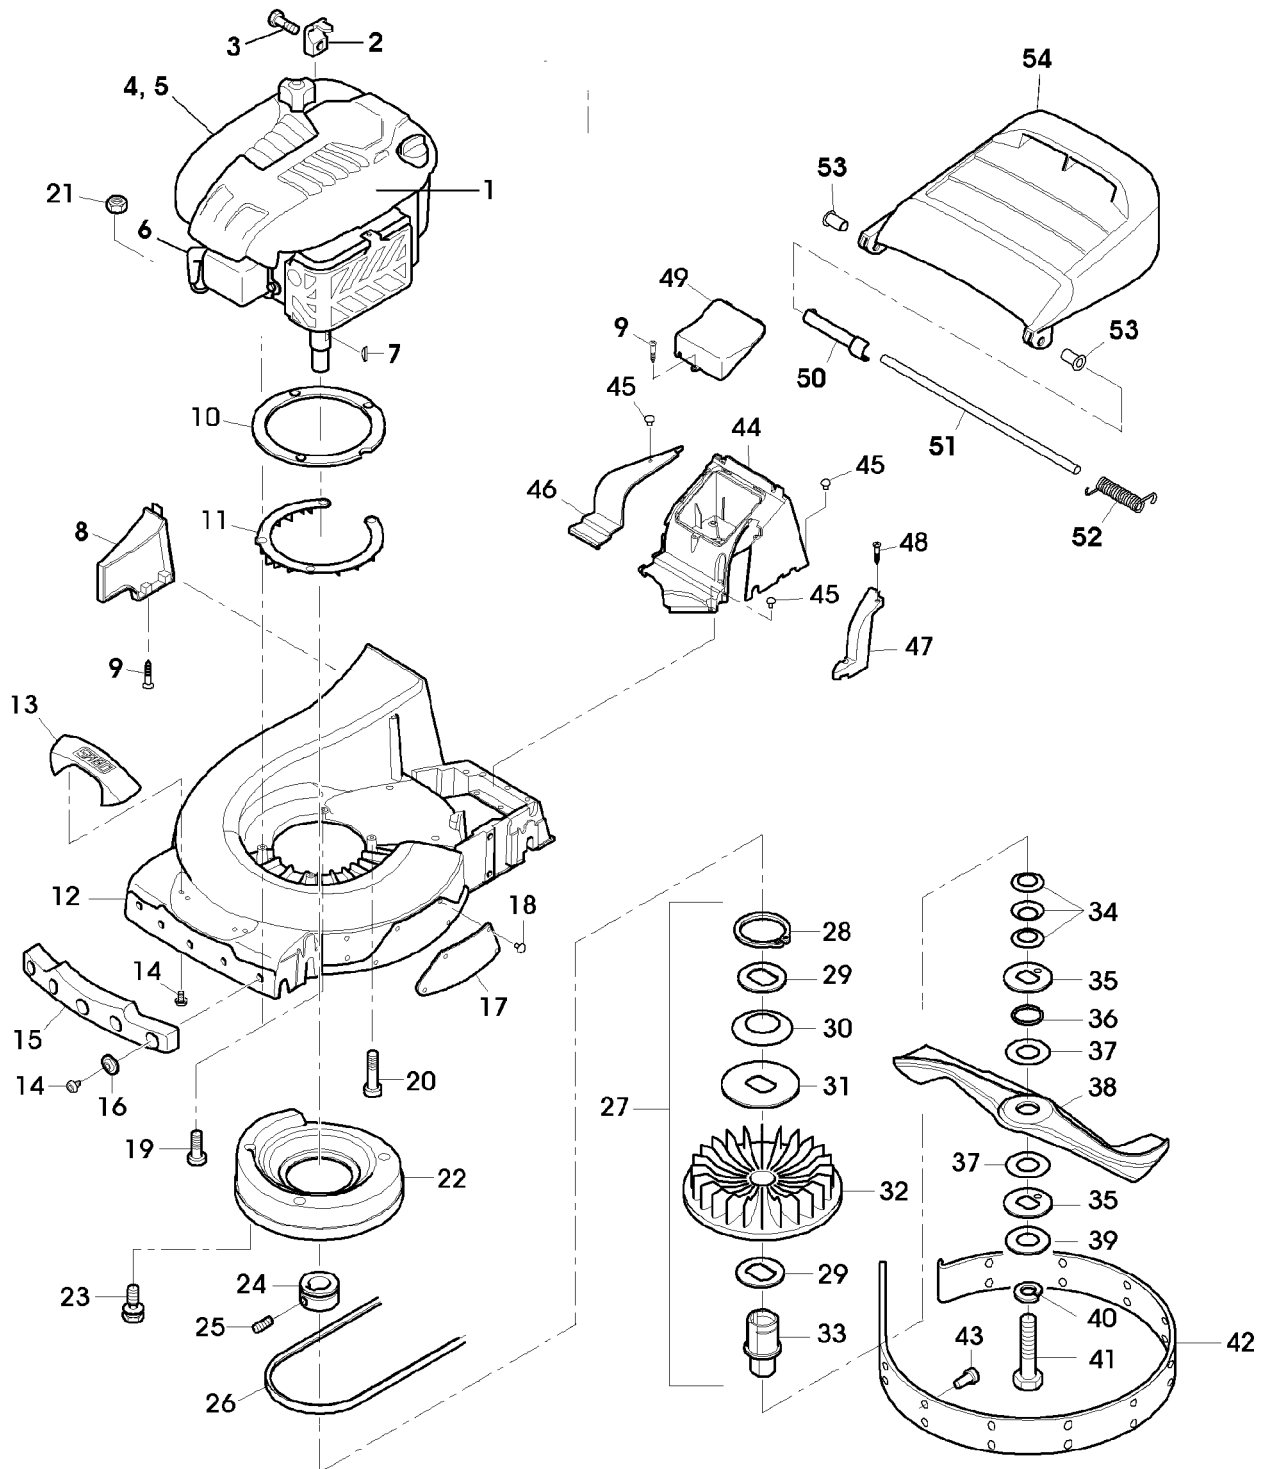

Illustration B21 GEHAEUSE, MOTOR, LUEFTER, MESSERBALKEN

SA005417

Illustration B21 GEHAEUSE, MOTOR, LUEFTER,
MESSERBALKEN

Bild Nr.	St.- Zahl	Teile Nr.	Beschreibung
1	1	SAA10145	BENZINMOTOR B&S, 825 INTEK EDGE, OHV, MODEL 12Q502, TYPE 0397B1
2	1	LG690798	KLEMME (SUB FOR SA26799)
3	1	SA26798	SCHRAUBE
4	1	M143275	LUFTFILTER
5	1	M147431	LUFTFILTER
6	1	M78543	ZUENDKERZE
7	1	26H74	KEIL 4,77X 6 (SUB FOR SA26554)
8	1	SA36476	ABDECKUNG
9	3	SA34487	SCHRAUBE K 60X14
10	1	SA36239	RING
11	1	SAU10482	SCHUTZ
12	1	SAA10224	GEHAEUSE INCL KEYS 42, 43
13	1	SAA36405	GRIFF (INCL KEY 14)
14	7	SA35503	SCHRAUBE DUO TAPTITE CM 60X20
15	1	SAU10598	PUFFER
16	5	SAU10752	BUECHSE
17	2	SAU10597	BLECH
18	8	SAU10613	NIET
19	2	SA15572	SCHRAUBE M8X45
20	1	SA30647	SCHRAUBE M8X75
21	3	14M7327	SICHERUNGSMUTTER M8 (SUB FOR SA11998)
22	1	SA36683	LUEFTERHAUBE
23	4	SA29854	SCHRAUBE M5X12
24	1	SAU10614	RIEMENSCHLEIFE
25	1	SA15776	STELLSCHRAUBE M6X16
26	1	SAU11321	KEILRIEMEN
27	1	SAU10605	LUEFTER INCL KEYS 28, 29, 30, 31, 32, 33
28	1	SA15746	SPRENGRING 35X1,5
29	2	SAU10749	UNTERLEGSCHEIBE
30	1	SAU10751	TELLERFEDER
31	1	SAU10750	UNTERLEGSCHEIBE
32	1	SAU10607	LUEFTER
33	1	SAU10606	FLANSCH
34	3	SAU10608	TELLERFEDER
35	2	SA29788	DRUCKSCHEIBE
36	1	SA30850	SPRENGRING (A) 32X1,25
37	2	SAA11144	BELAG (A)
38	1	SAU11418	MESSER
39	1	SA29787	SCHEIBE
40	1	SA37178	FEDERRING (A) S10
41	1	SA17490	SCHRAUBE UNF3/8X63,5
42	1	SAU10596	STUETZRING
43	10	SA34540	NIET
44	1	SAU10480	DECKEL
45	4	SA34452	SCHRAUBE DUO TAPTITE CM 6,0X14

Illustration B21 GEHAEUSE, MOTOR, LUEFTER, MESSERBALKEN

SA005417

Illustration B21 GEHAEUSE, MOTOR, LUEFTER,
MESSERBALKEN

Bild Nr.	St.- Zahl	Teile Nr.	Beschreibung
46	1	SA36570	DECKEL
47	1	SAU10610	BLENDE
48	2	SA31377	SCHRAUBE KBL 50X14
49	1	SA36481	DECKEL
50	1	SA36662	BLENDE
51	1	SA36512	ACHSE
52	1	SA36572	DREHFEDER
53	2	SA36569	LAGER
54	1	SA36516	PRALLSCHUTZ
	1	SA612	MULCHKIT