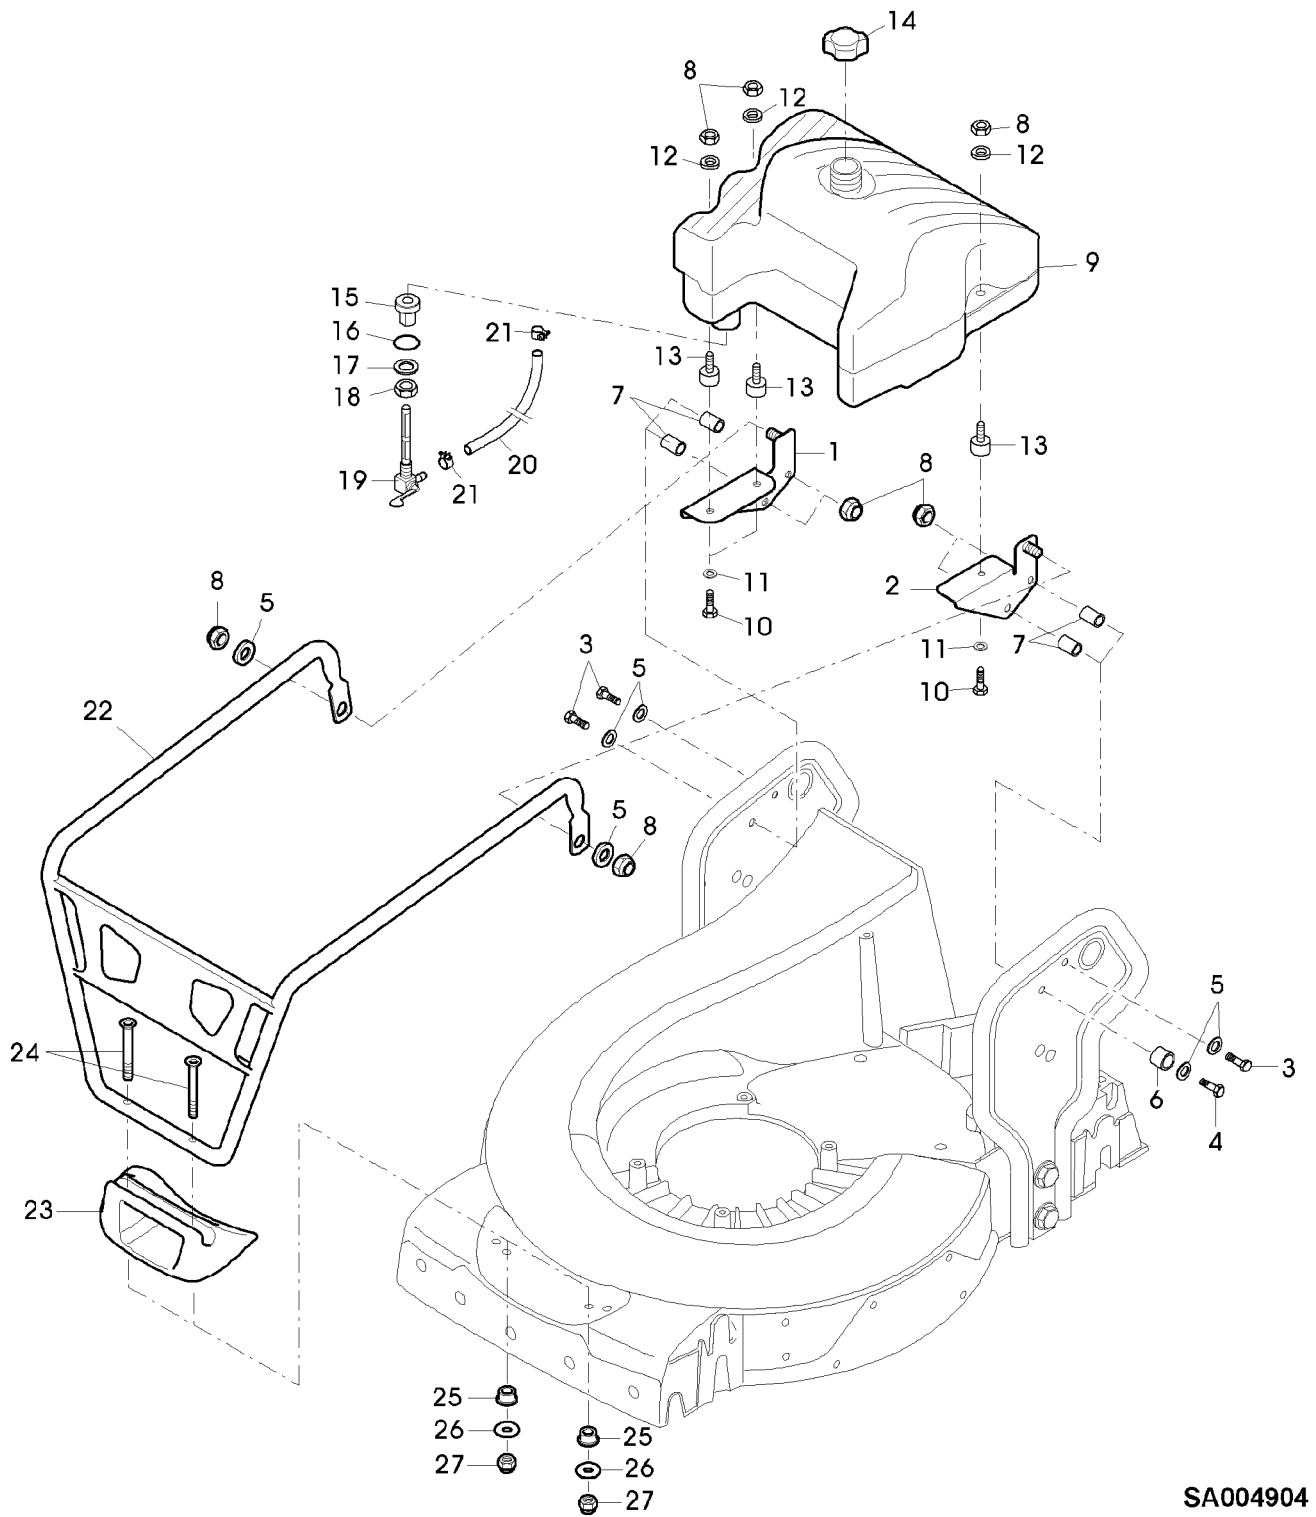

Illustration B15 KRAFTSTOFFTANK,
SCHUTZRAHMEN

SA004904

Illustration   B15 KRAFTSTOFFTANK,
SCHUTZRAHMEN

Bild Nr.	St.- Zahl	Teile Nr.	Beschreibung
1	1	SAA10367	HALTER RH
2	1	SAA10368	HALTER LH
3	3	SA15334	SECHSKANTSCHRAUBE M8X30
4	1	SA15307	SECHSKANTSCHRAUBE M8X45
5	4	SA15203	UNTERLEGSCHEIBE 8,4
6	1	SA16834	STELLRING
7	4	SA35927	DISTANZSTUECK 8,5X16X11
8	9	SA11998	SICHERUNGSMUTTER M8
9	1	SAA37099	TANK INCL KEYS 15, 16, 17, 18
10	3	SA15360	SECHSKANTSCHRAUBE M8X12
11	3	SA35420	SCHEIBE
12	3	SA13925	SCHEIBE
13	3	SA37107	SCHWINGUNGSDAEMPFER
14	1	SA37104	EINFUELLVERSCHLUSS
15	1	SA37101	BOLZEN
16	1	SA37102	O-RING 16X3
17	1	SA13926	SCHEIBE
18	1	SA32201	MUTTER M16X1,5
19	1	SA37518	VERSCHLUSSSCHRAUBE
20	1	SAA35658	LEITUNG 270MM
21	2	SA34785	SCHLAUCHKLEMME D8
22	1	SAA10358	BUEGEL
23	1	SAU11076	ADAPTER
24	2	SAU11248	SCHRAUBE M8X90
25	2	SAU11249	SCHEIBE
26	4	SA15213	UNTERLEGSCHEIBE A8,4
27	2	SAU11279	MUTTER M8