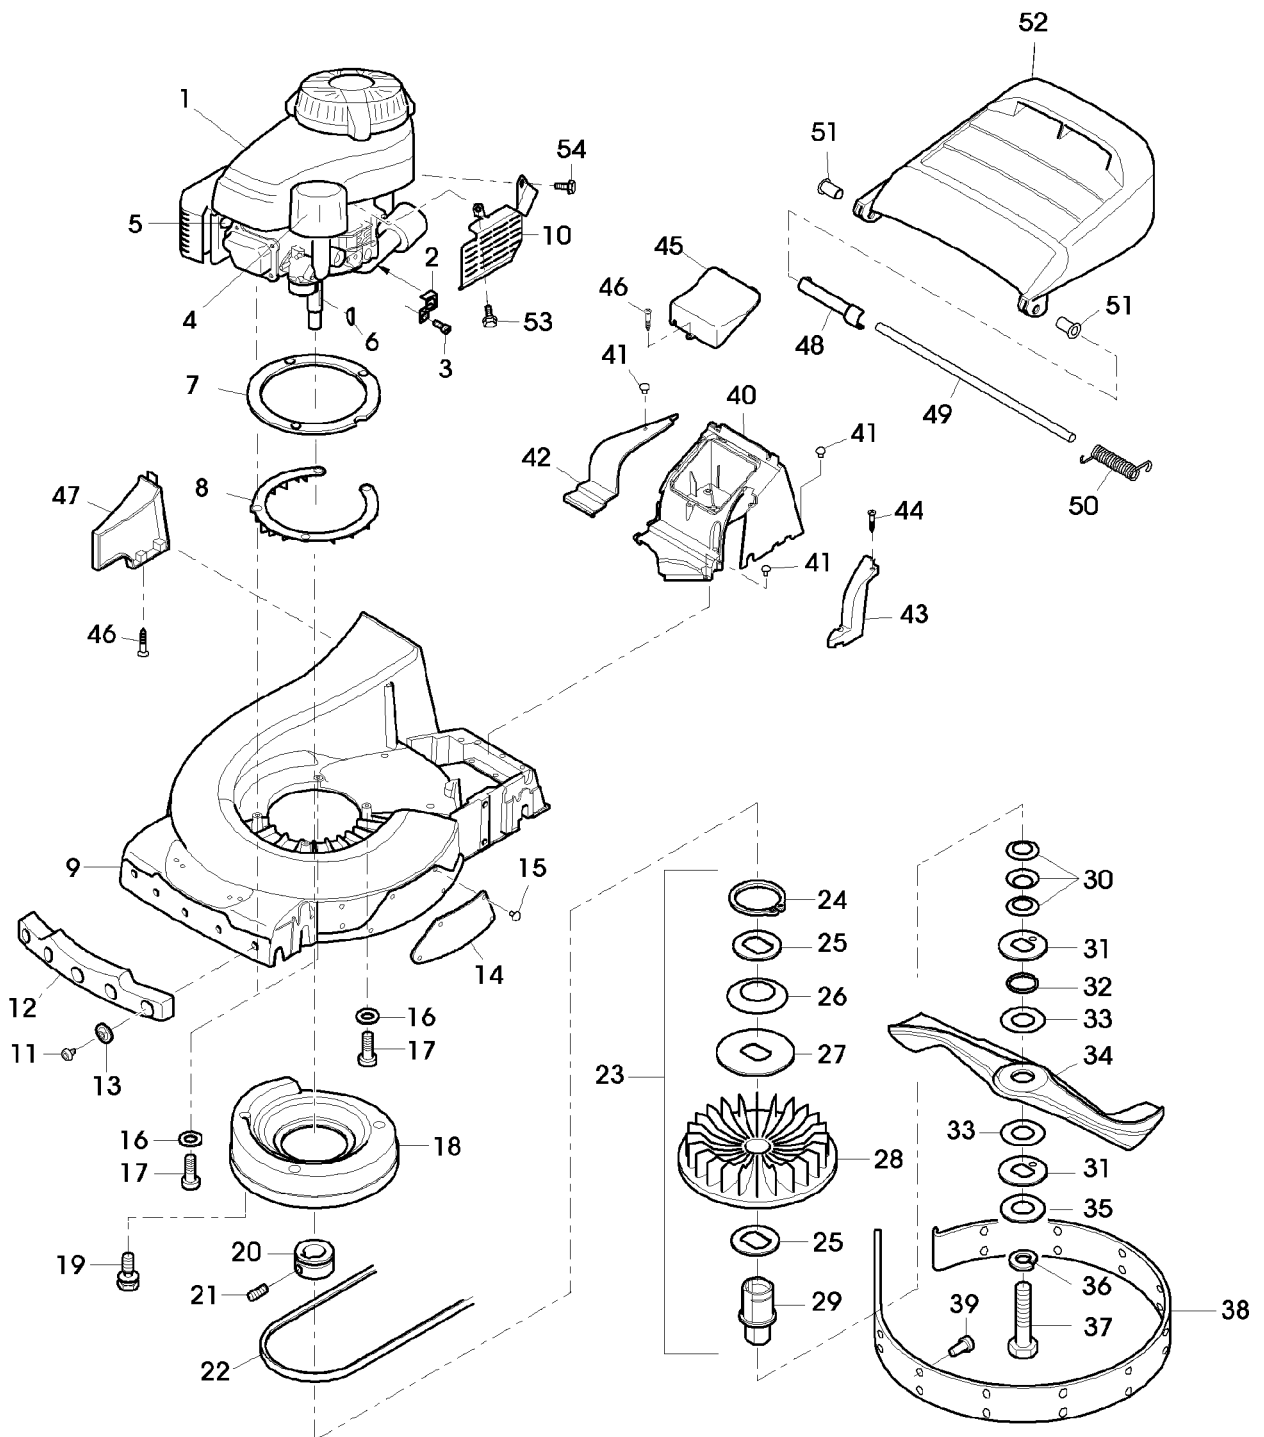

Illustration D11 GEHAEUSE, MOTOR,
MESSERBALKEN, AUSWURF

SA005407

Illustration D11 GEHAEUSE, MOTOR,
MESSERBALKEN, AUSWURF

Bild Nr.	St.- Zahl	Teile Nr.	Beschreibung
1	1	SAU10971	BENZINMOTOR KAWASAKI KAI FJ180, MODEL AS71
2	1	LG690798	KLEMME (SUB FOR SA26799)
3	1	SA26798	SCHRAUBE
4	1	SAU11214	LUFTFILTER
5	1	M802138	ZUENDKERZE
6	1	26H74	KEIL 4,77X 6 (SUB FOR SA26554)
7	1	SA37535	RING
8	1	SAU10482	SCHUTZ
9	1	SAA10353	GEHAEUSE (A) INCL KEYS 38, 39
10	1	SAU11029	BLECH
11	5	SA35503	SCHRAUBE DUO TAPTITE CM 60X20
12	1	SAU10598	PUFFER
13	5	SAU10752	BUECHSE
14	2	SAU10597	BLECH
15	8	SAU10613	NIET
16	3	SA37178	FEDERRING
17	3	SA15578	SCHRAUBE M10X35
18	1	SA36683	LUEFTERHAUBE
19	4	SA29854	SCHRAUBE M5X12
20	1	SAU10614	RIEMENSCHLEIBE
21	1	SA15776	STELLSCHRAUBE M6X16
22	1	SAU11284	KEILRIEMEN
23	1	SAU10605	LUEFTER INCL KEYS 24, 25, 26, 27, 28, 29
24	1	SA15746	SPRENGRING 35X1,5
25	2	SAU10749	UNTERLEGSCHEIBE
26	1	SAU10751	TELLERFEDER
27	1	SAU10750	UNTERLEGSCHEIBE
28	1	SAU10607	LUEFTER
29	1	SAU10606	FLANSCH
30	3	SAU10608	TELLERFEDER
31	2	SA29788	DRUCKSCHEIBE
32	1	SA30850	SPRENGRING 32X1,25
33	2	SAA11144	BELAG
34	1	SAU11418	MESSER
35	1	SA29787	SCHEIBE
36	1	SA37178	FEDERRING S10
37	1	SA17490	SCHRAUBE UNF3/8X63,5
38	1	SAU10596	STUETZRING
39	10	SA34540	NIET
40	1	SAU10480	DECKEL
41	4	SA34452	SCHRAUBE DUO TAPTITE CM 6,0X14
42	1	SA36570	DECKEL
43	1	SAU10610	BLENDE
44	2	SA31377	SCHRAUBE KBL 50X14
45	1	SA36481	DECKEL
46	3	SA34487	SCHRAUBE K 60X14