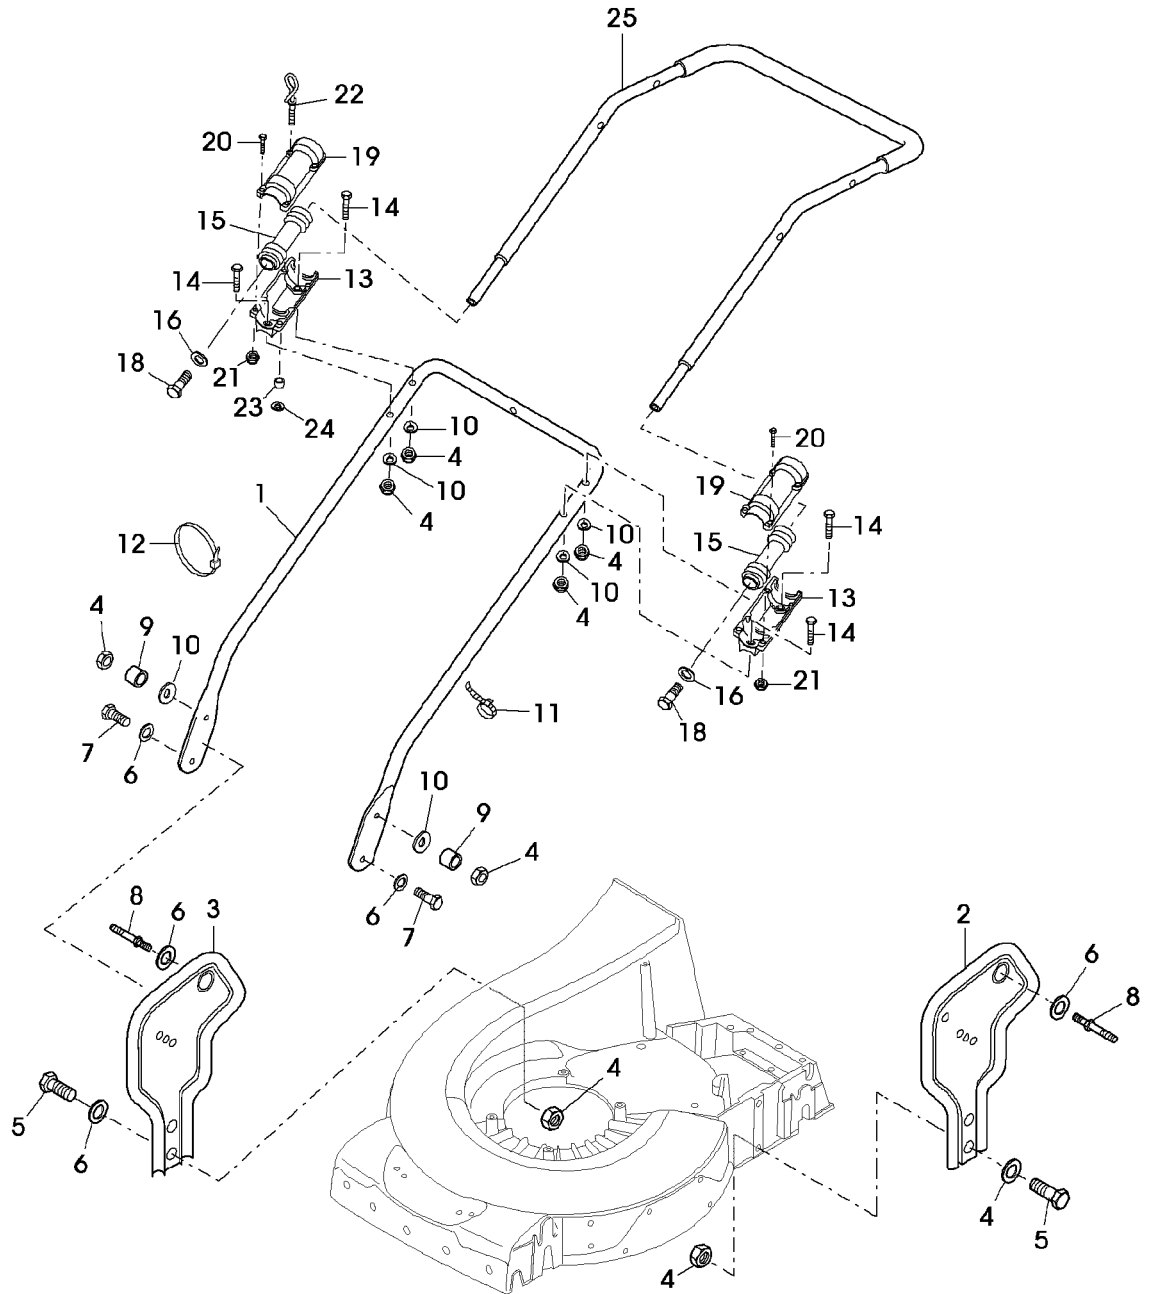

Illustration D13 GETRIEBE, HOEHENVERSTELLUNG,
RAEDER

SA005419

Illustration D13 GETRIEBE, HOEHENVERSTELLUNG,
RAEDER

Bild Nr.	St.- Zahl	Teile Nr.	Beschreibung
46	4	SA12247	HUELSE
47	2	SA37217	RITZEL
48	2	SA13922	FEDERMUTTER (A)
49	2	SAU10604	KAPPE
50	2	14M7327	SICHERUNGSMUTTER M8 (SUB FOR SA11998)
51	1	SAA10420	VERSTELLVORRICHTUNG ASSY, REAR RH INCL KEYS 25,26,27,28,29,30 32,34,52,53
52	1	SAA10231	ACHSSCHENKEL REAR RH
53	1	SAU11275	SEGMENT REAR RH
54	1	SAU11178	SCHUTZ
55	1	SA36660	ABSTREIFER
56	6	SA34452	SCHRAUBE DUO TAPTITE CM 6,0X14
57	2	SA15223	SCHEIBE 21
58	2	SA15232	FEDERRING A6 (A) WERDEN NUR NOCH IN PACKMENGEN GELIEFERT

Illustration D15 FUEHRUNGSHOLM,
SCHWINGUNGSDAEMPFER,
HOLMANBINDUNG

SA005414

Illustration D15 FUEHRUNGSHOLM,
SCHWINGUNGSDAEMPFER,

Bild Nr.	St.- Zahl	Teile Nr.	Beschreibung
1	1	SAA10362	FUEHRUNG LOW
2	1	SAA10365	HALTER LH
3	1	SAA10366	HALTER RH
4	11	14M7327	SICHERUNGSMUTTER (A) M8
5	4	SA15334	SECHSKANTSCHRAUBE M8X30
6	8	SA35420	SCHEIBE 8,4
7	2	SA15329	SECHSKANTSCHRAUBE M8X16
8	2	SA36986	BOLZEN
9	2	SA35927	DISTANZSTUECK
10	6	SA30444	SCHEIBE
11	1	SA12505	KABELBINDER 115MM
12	5	SA15273	KABELBINDER 151MM
13	2	SAU10125	LAGERGEHAEUSE (OHNE LAGER LOW
14	4	SA15336	SECHSKANTSCHRAUBE M8X40
15	2	SAU10368	SCHWINGUNGSDAEMPFER 47X19X150
16	2	SA12939	SCHEIBE
18	2	SAU11314	SECHSKANTSCHRAUBE M8X50 (SUB FOR SA15308, SA35420)
19	2	SAU10126	DECKEL UP
20	7	SA15324	SECHSKANTSCHRAUBE M6X25
21	8	SA11244	SICHERUNGSMUTTER M6
22	1	SA34459	GRIFF
23	1	SA17621	DISTANZSTUECK
24	1	SA15232	FEDERRING
25	1	SAA10363	LENKSTANGE UP

Illustration D23 AUFKLEBER

SA005410

Illustration D23 AUFKLEBER

Bild Nr.	St.- Zahl	Teile Nr.	Beschreibung
1	1	SAU11097	AUFKLEBER
2	1	SAU11098	AUFKLEBER
3	1	SA37528	AUFKLEBER
4	1	SA37559	AUFKLEBER
5	1	SA36482	AUFKLEBER