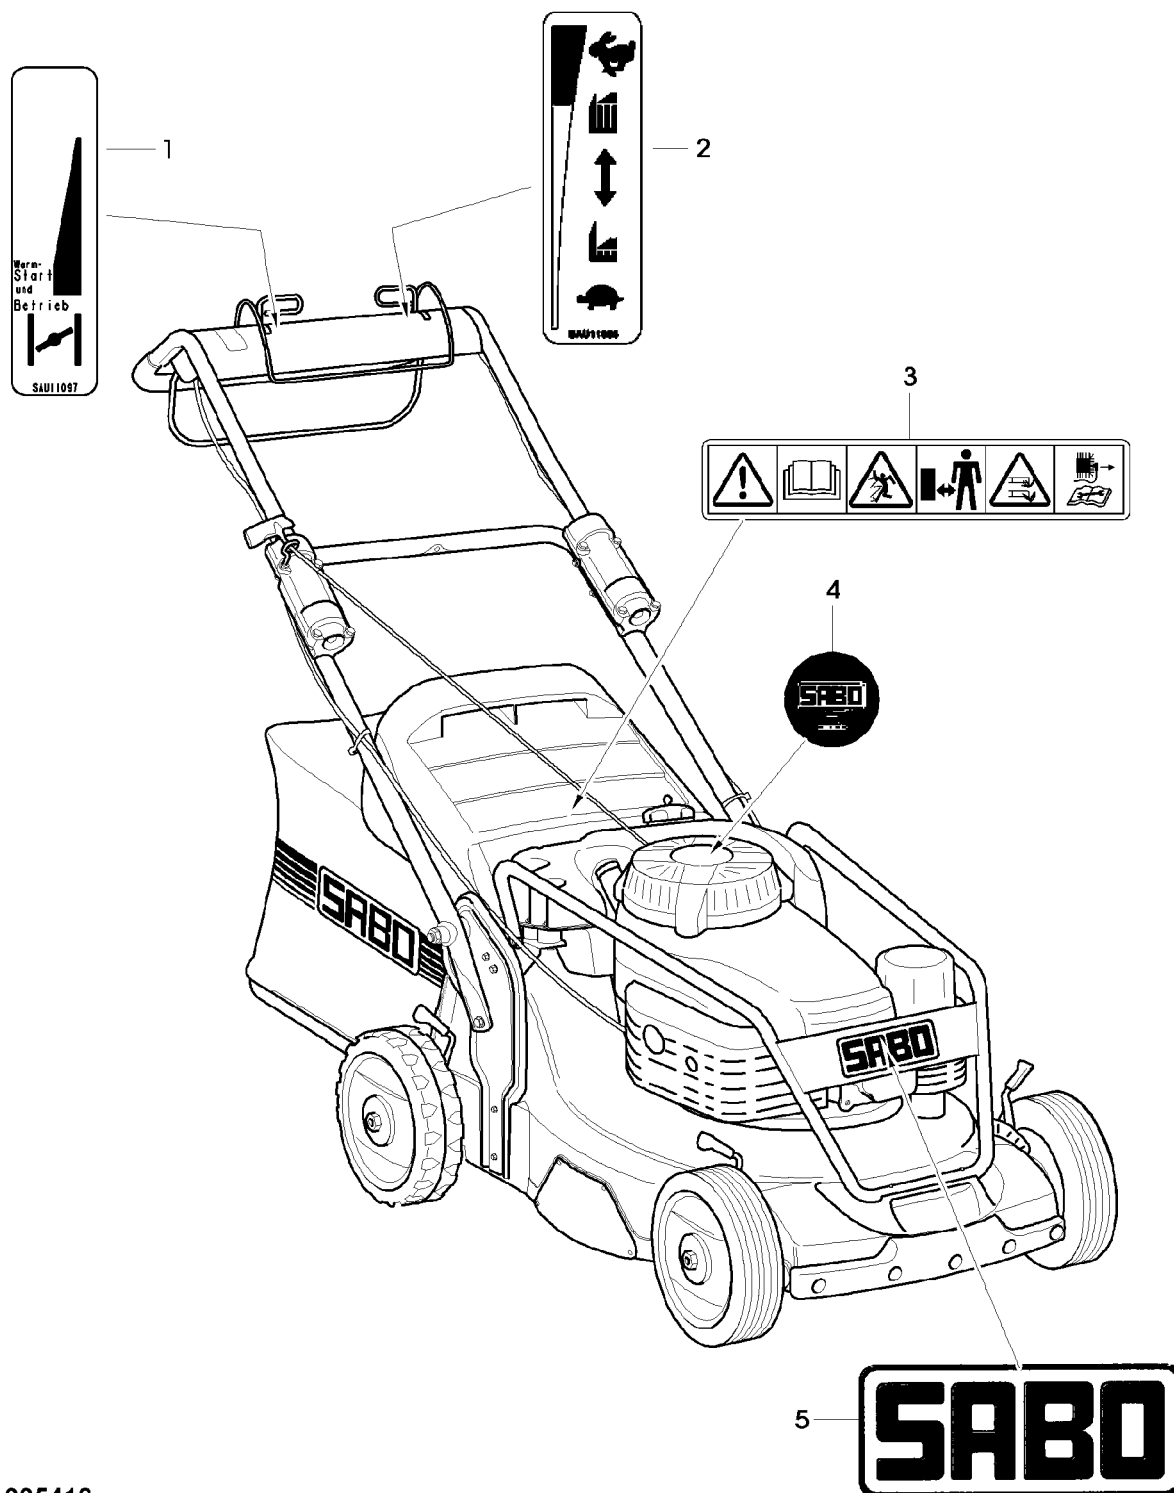

Illustration D23 AUFKLEBER

SA005410

Illustration D23 AUFKLEBER

Bild Nr.	St.- Zahl	Teile Nr.	Beschreibung
1	1	SAU11097	AUFKLEBER
2	1	SAU11098	AUFKLEBER
3	1	SA37528	AUFKLEBER
4	1	SA37559	AUFKLEBER
5	1	SA36482	AUFKLEBER