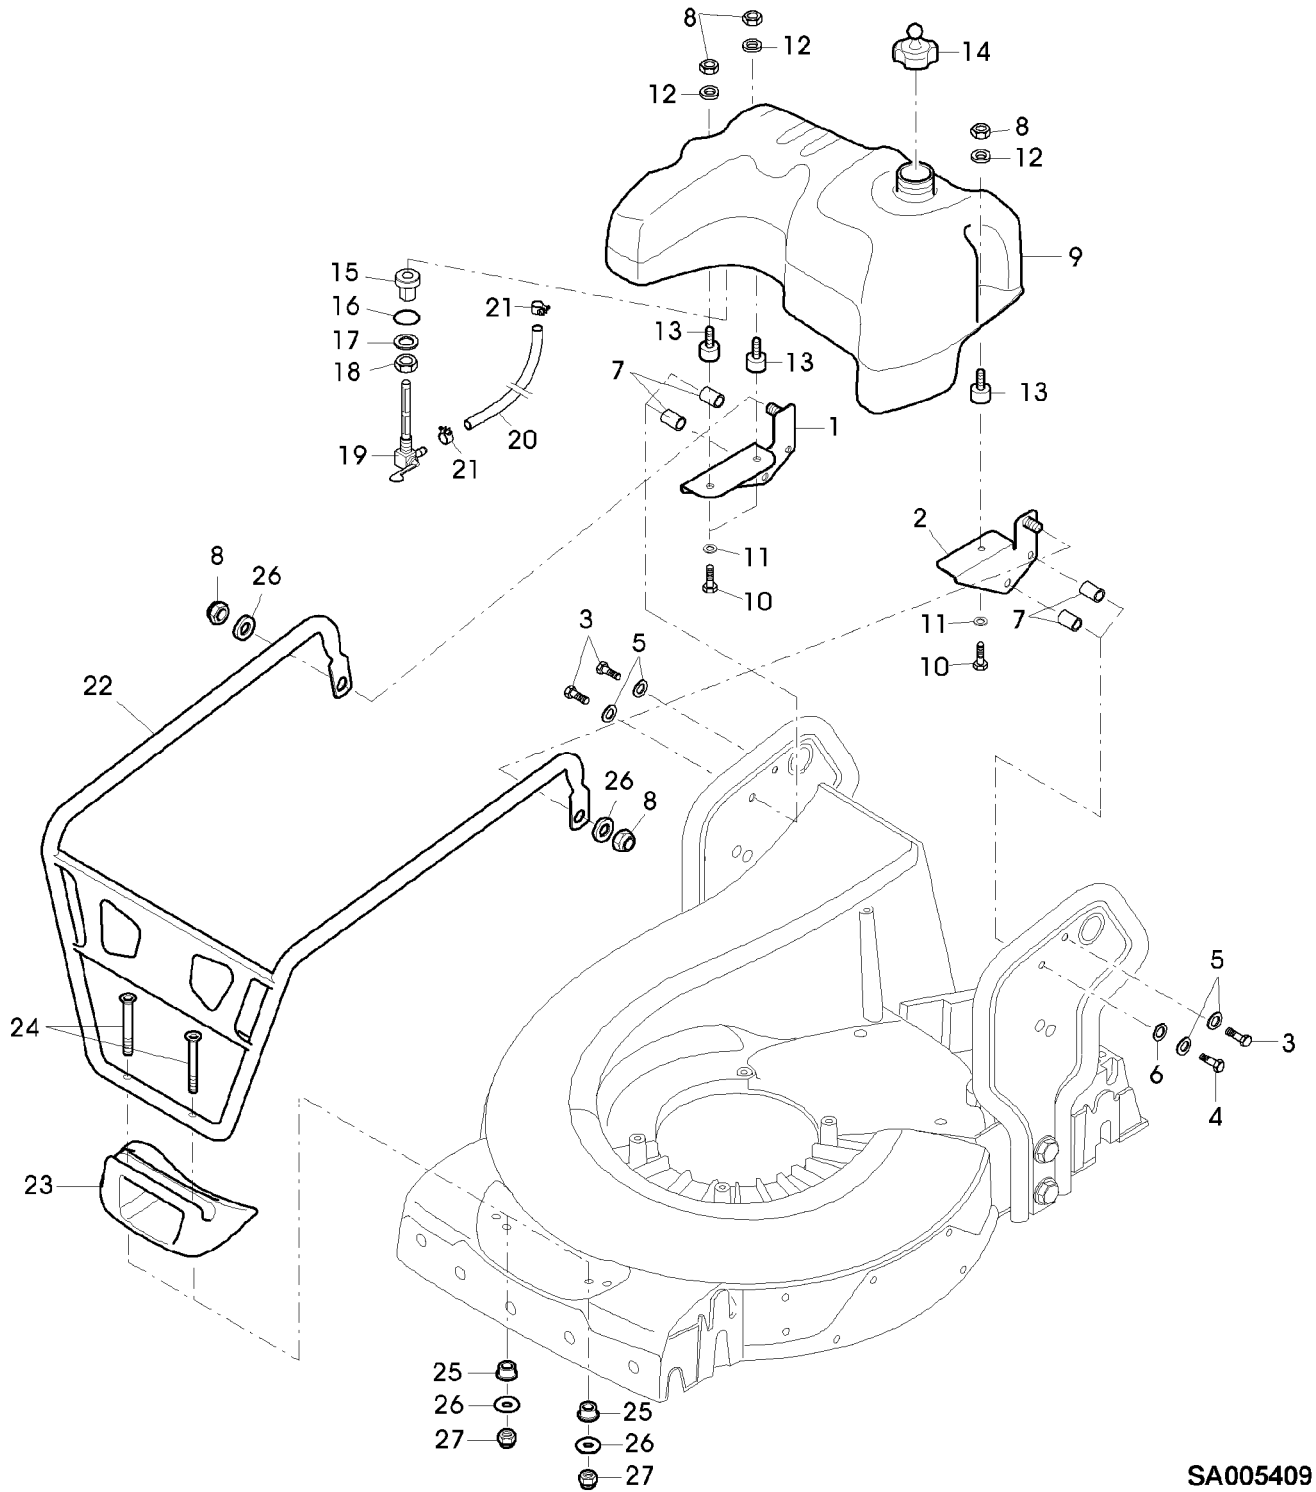

Illustration D21 KRAFTSTOFFTANK,
SCHUTZRAHMEN

SA005409

Illustration D21 KRAFTSTOFFTANK,
SCHUTZRAHMEN

Bild Nr.	St.- Zahl	Teile Nr.	Beschreibung
1	1	SAA10367	HALTER RH
2	1	SAA10368	HALTER LH
3	3	SA15334	SECHSKANTSCHRAUBE M8X30
4	1	SA15307	SECHSKANTSCHRAUBE M8X45
5	4	SA15203	UNTERLEGSCHEIBE 8,4
6	1	SA16834	STELLRING
7	4	SA35927	DISTANZSTUECK 8,5X16X11
8	9	SA11998	SICHERUNGSMUTTER M8
9	1	SAU10956	TANK INCL KEYS 15, 16, 17, 18
10	3	SA15360	SECHSKANTSCHRAUBE M8X12
11	3	SA35420	SCHEIBE
12	3	SA13925	SCHEIBE
13	3	SA37107	SCHWINGUNGSDAEMPFER
14	1	SA37104	EINFUELLVERSCHLUSS
15	1	SA37101	BOLZEN
16	1	SA37102	O-RING 16X3
17	1	SA13926	SCHEIBE
18	1	SA32201	MUTTER M16X1,5
19	1	SA37518	VERSCHLUSSSCHRAUBE
20	1	SAA35658	LEITUNG 460MM
21	2	SA34785	SCHLAUCHKLEMME D8
22	1	SAA10358	BUEGEL
23	1	SAU11076	ADAPTER
24	2	SAU11248	SCHRAUBE M8X90
25	2	SAU11249	SCHEIBE
26	4	SA15213	UNTERLEGSCHEIBE A8,4
27	2	SAU11279	MUTTER M8