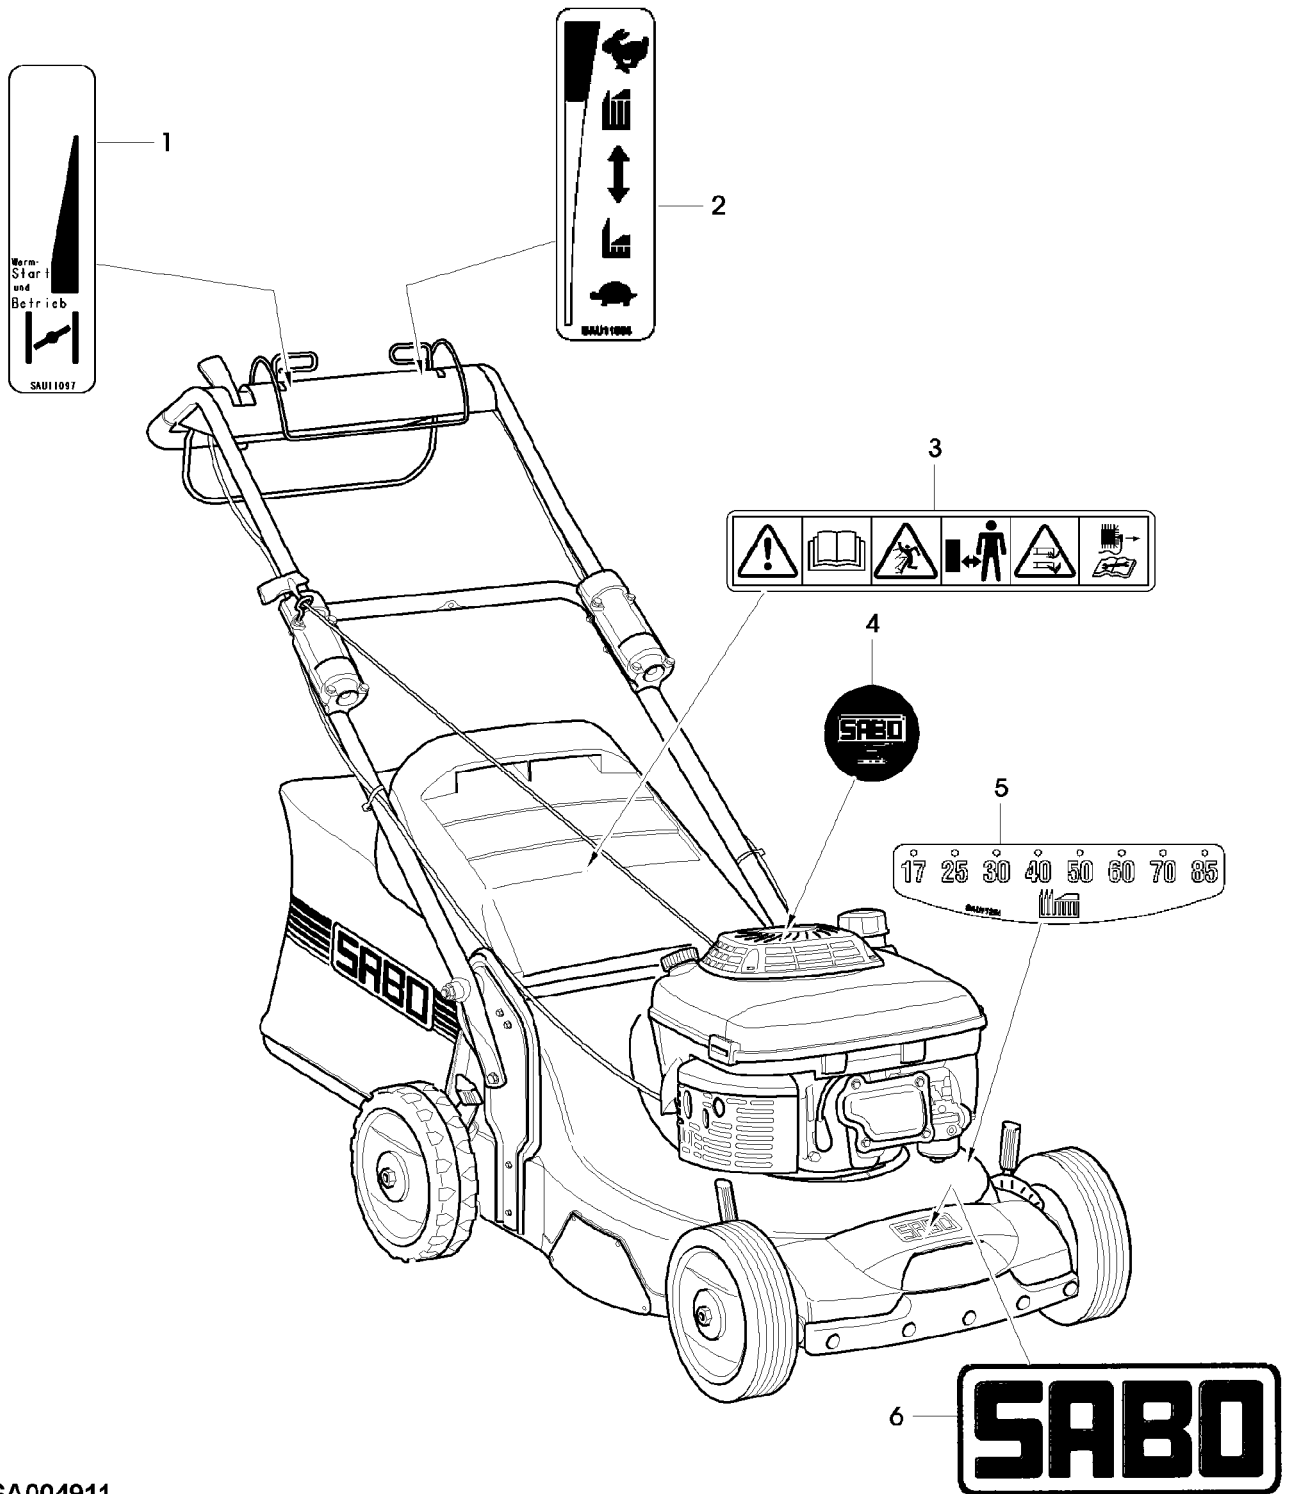

Illustration D07 AUFKLEBER

SA004911

Illustration D07 AUFKLEBER

Bild Nr.	St.- Zahl	Teile Nr.	Beschreibung
1	1	SAU11097	AUFKLEBER
2	1	SAU11098	AUFKLEBER
3	1	SA37528	AUFKLEBER
4	1	SA37559	AUFKLEBER
5	1	SAU11254	AUFKLEBER
6	1	SA36391	AUFKLEBER