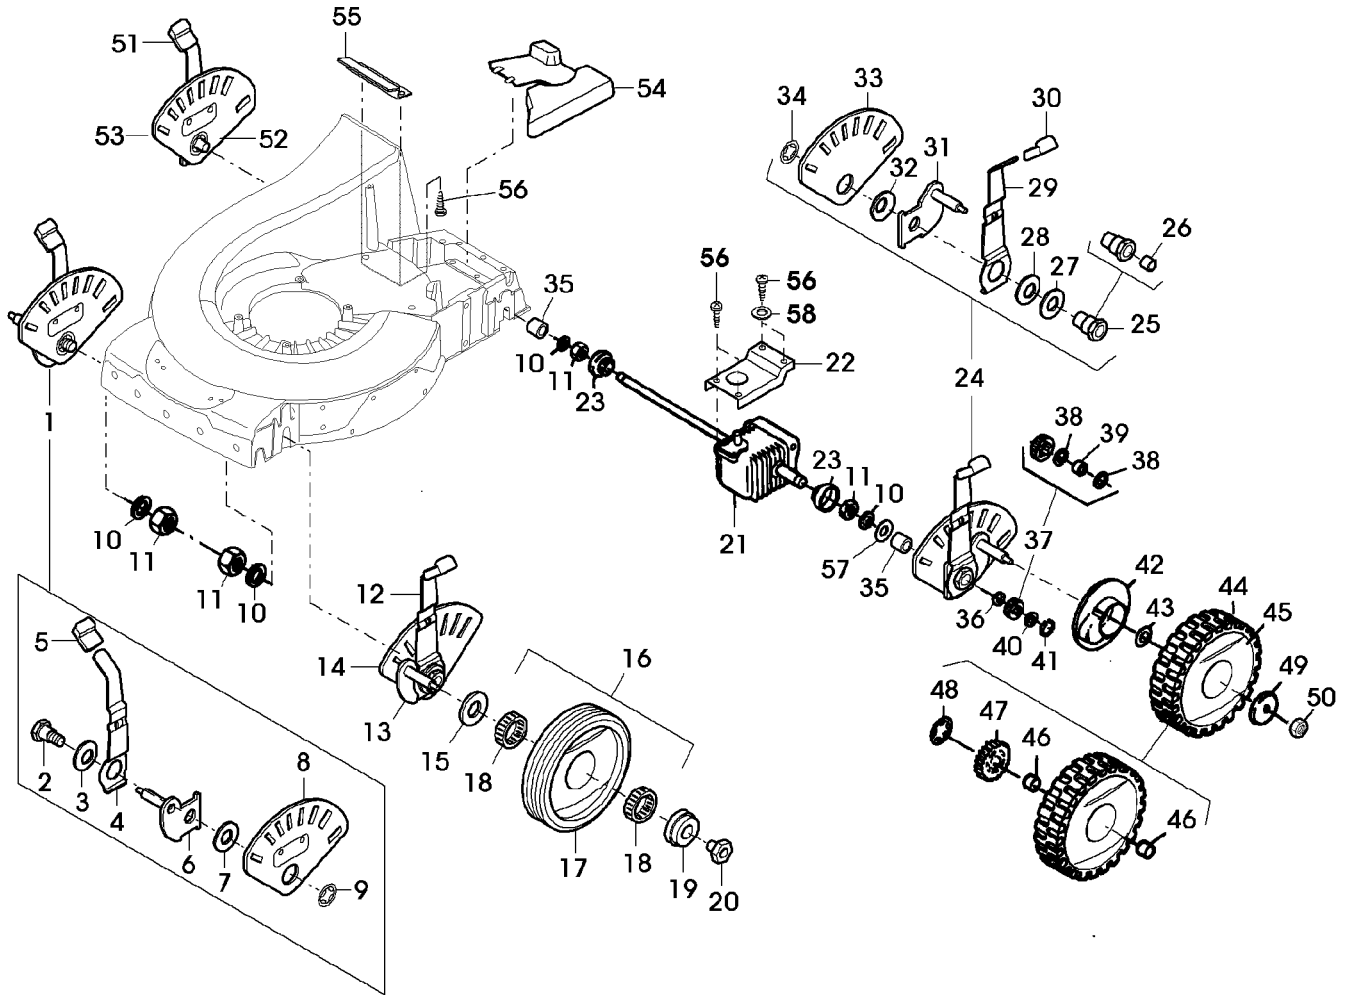

Illustration C21 GEHAEUSE, MOTOR,
MESSERBALKEN, AUSWURF

SA004149

Illustration C21 GEHAEUSE, MOTOR,
MESSERBALKEN, AUSWURF

Bild Nr.	St.- Zahl	Teile Nr.	Beschreibung
46	3	SA34487	SCHRAUBE K 60X14
47	1	SA36476	ABDECKUNG
48	1	SA36662	BLLENDE
49	1	SA36512	ACHSE
50	1	SA36572	DREHFEDER
51	2	SA36569	LAGER
52	1	SA36516	PRALLSCHUTZ
	1	SA612	MULCHKIT

(A) WERDEN NUR NOCH IN PACKMENGEN GELIEFERT
(A) BOHRUNGEN FUER MOTORBEFESTIGUNGSSCHRAUBEN VON 8,5
MM AUF 10,5 MM NACHBOHREN

Illustration C23 GETRIEBE,
SCHNITTHOEHENVERSTELLUNG,
RAEDER

SA005419

Illustration C23 GETRIEBE,
SCHNITTHOEHENVERSTELLUNG,