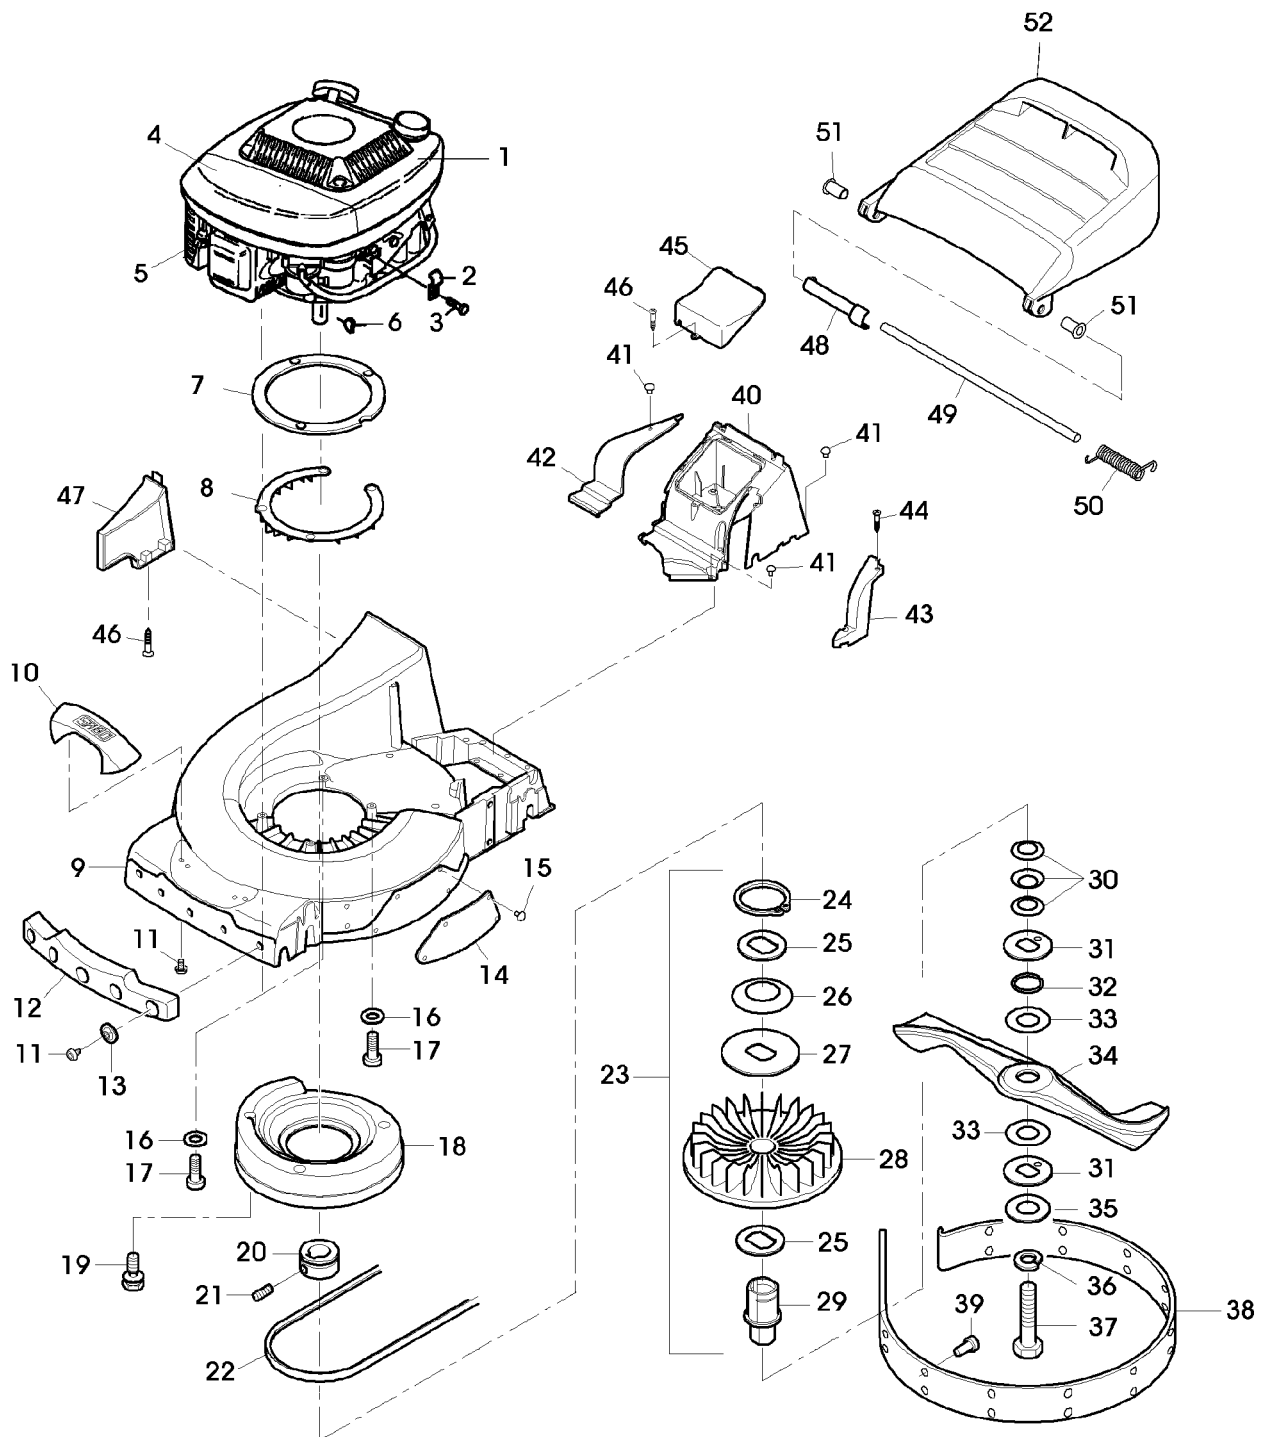

Illustration C21 GEHAEUSE, MOTOR,
MESSERBALKEN, AUSWURF

SA004149

Illustration C21 GEHAEUSE, MOTOR,
MESSERBALKEN, AUSWURF

Bild Nr.	St.- Zahl	Teile Nr.	Beschreibung
1	1	SAA10099	BENZINMOTOR KAWASAKI FJ180V PRO, MODEL AS60-M
2	1	LG690798	KLEMME (SUB FOR SA26799)
3	1	SA26798	SCHRAUBE
4	1	AM134111	FILTEREINSATZ PAPER
	1	M151345	FILTEREINSATZ
5	1	M802138	ZUENDKERZE
6	1	26H74	KEIL 4,77X 6 (SUB FOR SA26554)
7	1	SA37535	RING
8	1	SAU10482	SCHUTZ
9	1	SAA10224	GEHAEUSE (B) INCL KEYS 38, 39
10	1	SAA36405	GRIFF (INCL KEY 11)
11	7	SA35503	SCHRAUBE DUO TAPTITE CM 60X20
12	1	SAU10598	PUFFER
13	5	SAU10752	BUECHSE
14	2	SAU10597	BLECH
15	8	SAU10613	NIET
16	3	SA37178	FEDERRING
17	3	SA15578	SCHRAUBE M10X35
18	1	SA36683	LUEFTERHAUBE
19	4	SA29854	SCHRAUBE M5X12
20	1	SAU10614	RIEMENSCHLEIBE
21	1	SA15776	STELLSCHRAUBE M6X16
22	1	SAU11284	KEILRIEMEN
23	1	SAU10605	LUEFTER INCL KEYS 24, 25, 26, 27, 28, 29
24	1	SA15746	SPRENGRING 35X1,5
25	2	SAU10749	UNTERLEGSCHLEIBE
26	1	SAU10751	TELLERFEDER
27	1	SAU10750	UNTERLEGSCHLEIBE
28	1	SAU10607	LUEFTER
29	1	SAU10606	FLANSCH
30	3	SAU10608	TELLERFEDER
31	2	SA29788	DRUCKSCHLEIBE
32	1	SA30850	SPRENGRING (A) 32X1,25
33	2	SAA11144	BELAG (A)
34	1	SAU10609	MESSER
35	1	SA29787	SCHLEIBE
36	1	SA37178	FEDERRING (A) S10
37	1	SA17490	SCHRAUBE UNF3/8X63,5
38	1	SAU10596	STUETZRING
39	10	SA34540	NIET
40	1	SAU10480	DECKEL
41	4	SA34452	SCHRAUBE DUO TAPTITE CM 6,0X14
42	1	SA36570	DECKEL
43	1	SAU10610	BLENDE
44	2	SA31377	SCHRAUBE KBL 50X14
45	1	SA36481	DECKEL

Illustration C21 GEHAEUSE, MOTOR,
MESSERBALKEN, AUSWURF

SA004149

Illustration C21 GEHAEUSE, MOTOR,
MESSERBALKEN, AUSWURF

Bild Nr.	St.- Zahl	Teile Nr.	Beschreibung
46	3	SA34487	SCHRAUBE K 60X14
47	1	SA36476	ABDECKUNG
48	1	SA36662	BLLENDE
49	1	SA36512	ACHSE
50	1	SA36572	DREHFEDER
51	2	SA36569	LAGER
52	1	SA36516	PRALLSCHUTZ
	1	SA612	MULCHKIT