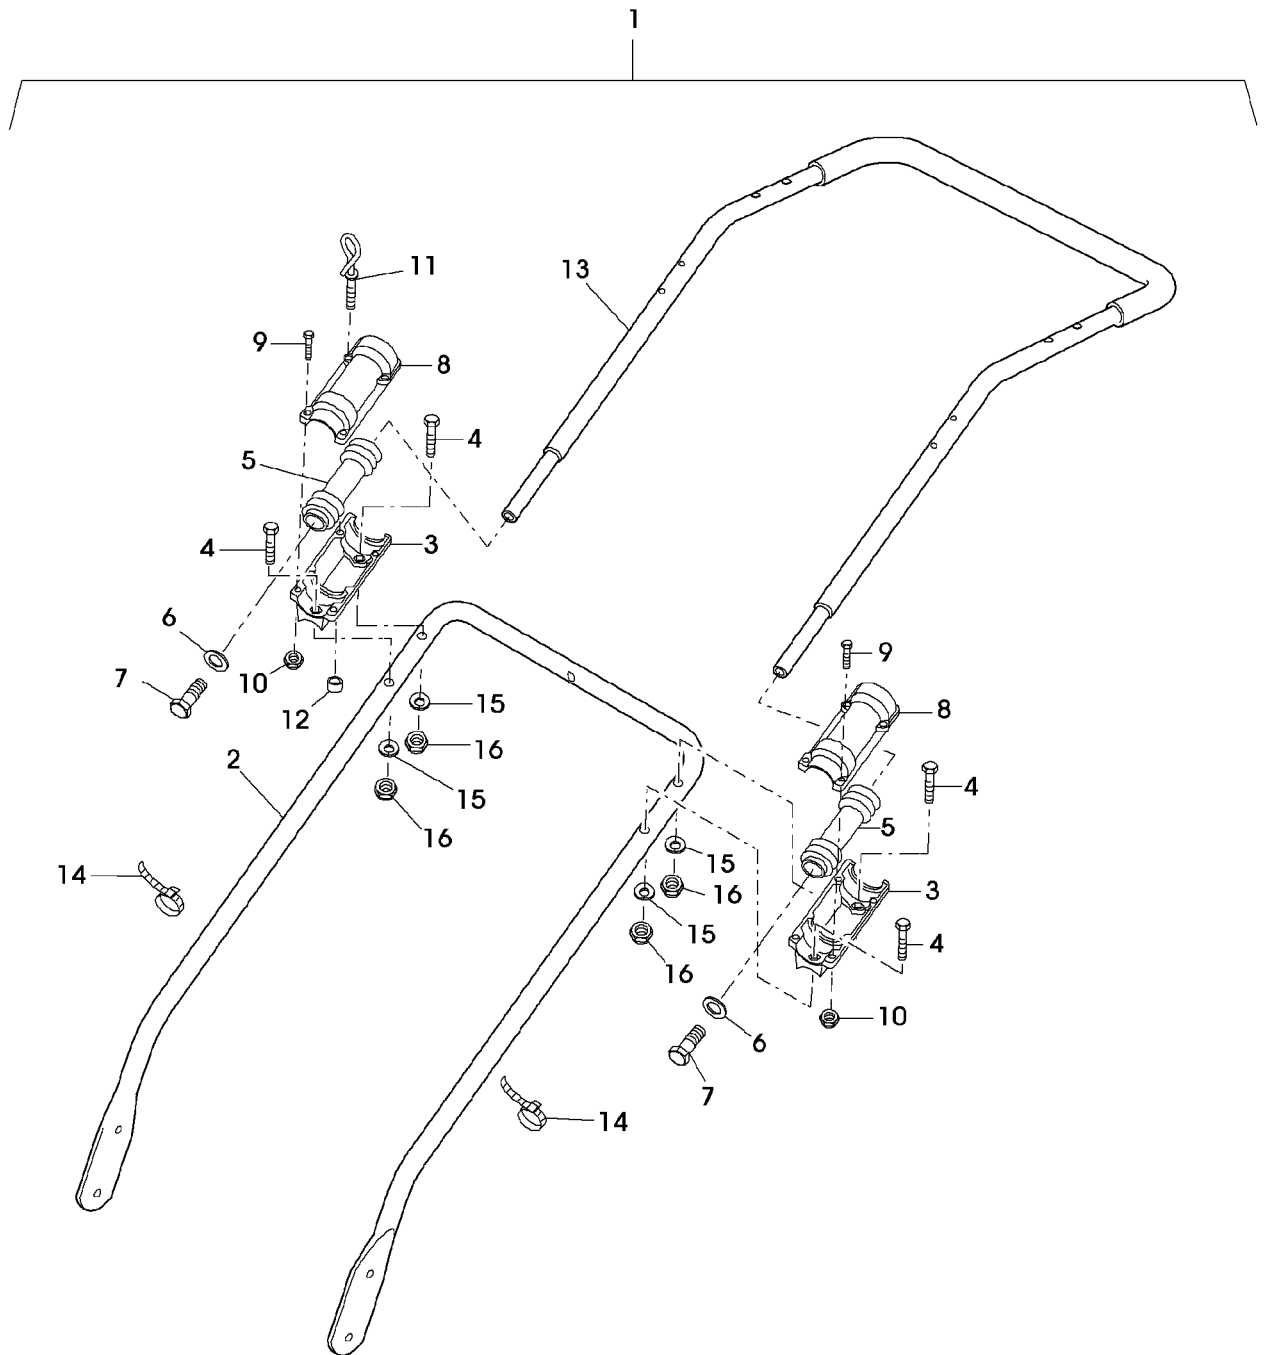

Illustration H09 FUEHRUNGSHOLM MIT
SCHWINGUNGSDAEMPFER -
NACHRUESTSATZ

SA003665

Illustration H09 FUEHRUNGSHOLM MIT
SCHWINGUNGSDAEMPFER -

Bild Nr.	St.- Zahl	Teile Nr.	Beschreibung
1	1	SA604	NACHRUESTSATZ INCL KEYS 2,3,4,5,6,7,8,9,10,11,12,13,14
2	1	SAA10141	FUEHRUNG LOW
3	2	SAU10125	LAGERGEHAEUSE (OHNE LAGER LOW
4	4	SA15336	SECHSKANTSCHRAUBE M8X40
5	2	SAU10368	SCHWINGUNGSDAEMPFER 47X19X150
6	2	SA12939	SCHEIBE
7	2	SAU10431	SECHSKANTSCHRAUBE M8X50
8	2	SAU10126	DECKEL UP
9	7	SA15324	SECHSKANTSCHRAUBE M6X25
10	8	SA11244	SICHERUNGSMUTTER M6
11	1	SA34459	GRIFF
12	1	SA17621	DISTANZSTUECK
13	1	SAA10142	LENKSTANGE UP
14	4	SA15273	KABELBINDER
15	4	SA30444	SCHEIBE
16	4	14M7327	SICHERUNGSMUTTER M8