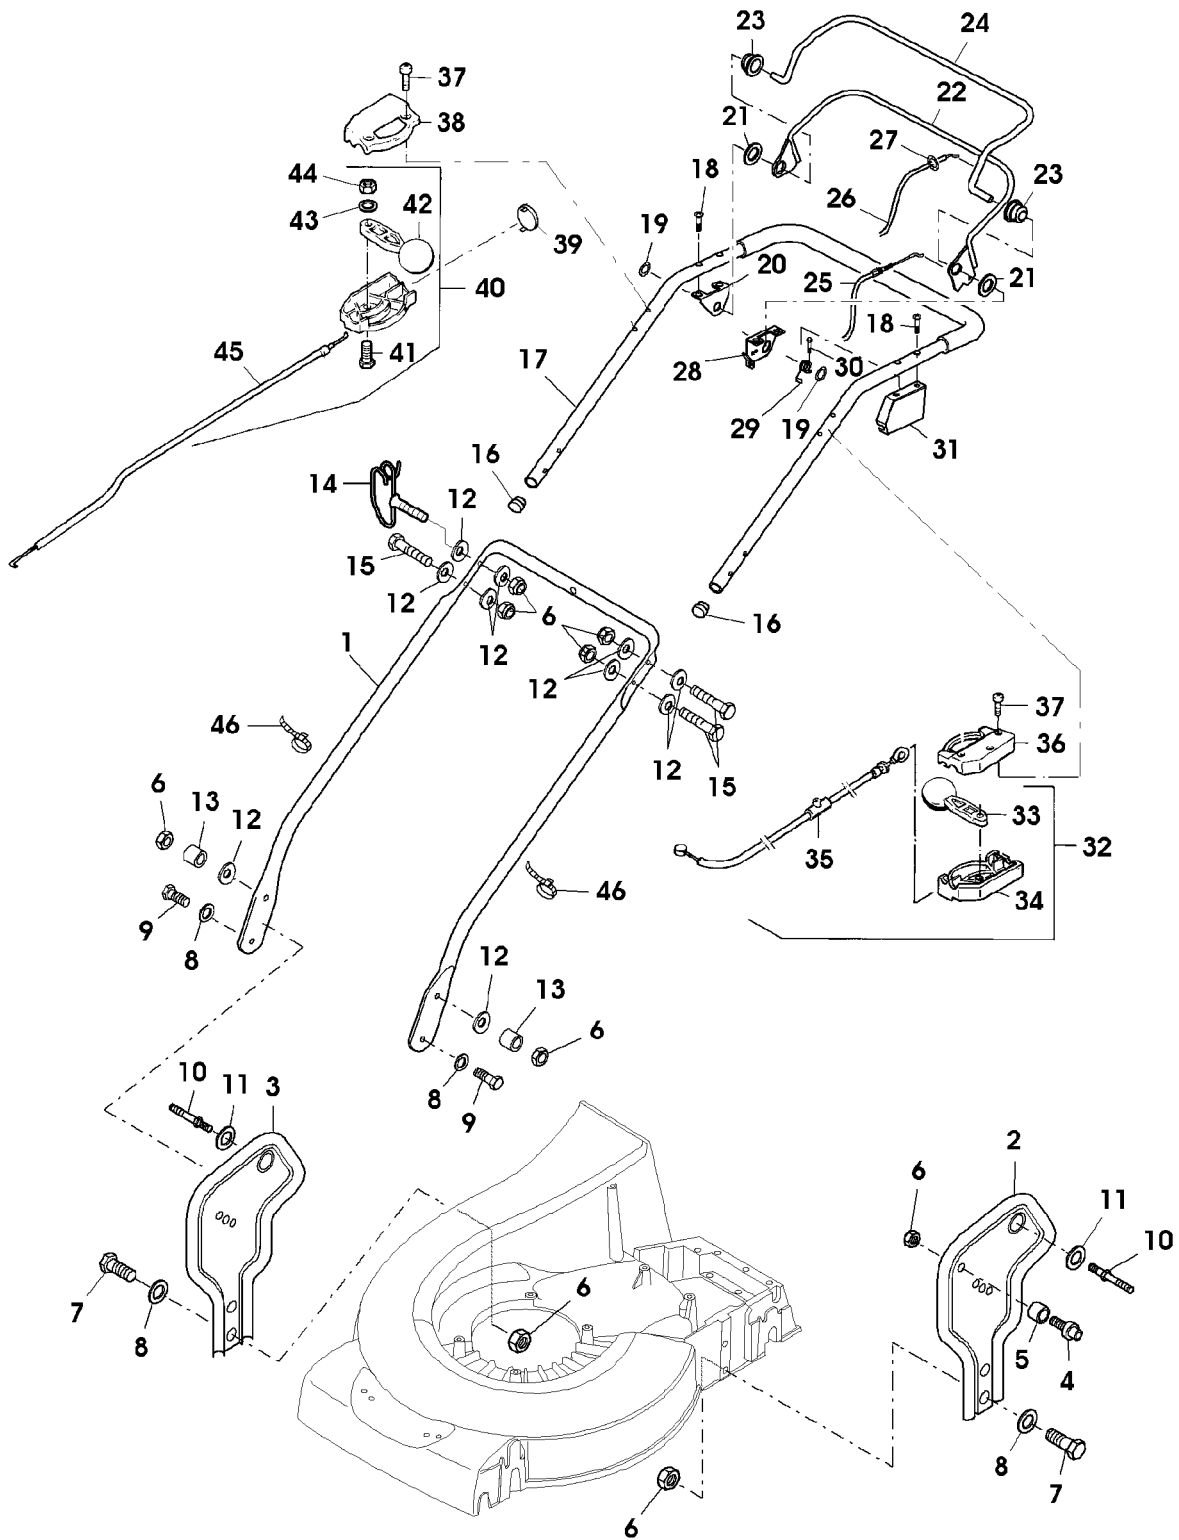

Illustration H05 GETRIEBE, HOEHENVERSTELLUNG,
RAEDER

SA003000

Illustration H05 GETRIEBE, HOEHENVERSTELLUNG,
RAEDER

Bild Nr.	St.- Zahl	Teile Nr.	Beschreibung
47	1	SAA37196	ACHSSCHENKEL REAR RH
48	1	SA36661	SCHUTZ
49	1	SA36660	ABSTREIFER
50	2	SA34452	SCHRAUBE DUO TAPTITE CM 6,0X14
51	4	SA18088	KUGELLAGER 6003 2RS DIN 625 (A) WERDEN NUR NOCH IN PACKMENGEN GELIEFERT

Illustration H07 FUEHRUNGSHOLM, STARTER, SCHALTUNG

SA003755

Illustration H07 FUEHRUNGSHOLM, STARTER,
SCHALTUNG

Bild Nr.	St.- Zahl	Teile Nr.	Beschreibung
1	1	SAA36511	FUEHRUNG LOW
2	1	SAA37141	KONSOLE LH
3	1	SAA37140	KONSOLE RH
4	1	SA15569	SCHRAUBE M8X25
5	1	SA35927	DISTANZSTUECK
6	11	14M7327	SICHERUNGSMUTTER (A) M8 (SUB FOR SA11998)
7	4	SA15334	SECHSKANTSCHRAUBE M8X30
8	6	SA35420	SCHEIBE 8,4
9	2	SA15329	SECHSKANTSCHRAUBE M8X16
10	2	SA36986	BOLZEN
11	2	SA35420	SCHEIBE (A) 8,4
12	10	SA30444	SCHEIBE
13	2	SA35927	DISTANZSTUECK 8,5X16X11
14	1	SA35437	FUEHRUNG M8
15	3	SA15307	SECHSKANTSCHRAUBE M8X45
16	2	SA34255	STOPFEN (A)
17	1	SAA35605	LENKSTANGE UP
18	4	SA15535	SCHRAUBE M6X30
19	2	SA36975	FEDERMUTTER D 16
20	1	SA36736	HALTER RH
21	2	SA36978	SCHEIBE 20,2X28X1,2 HDPE
22	1	SAA36981	BUEGEL (B)
23	2	SA36980	BUECHSE 10,8X26,5X16,5 POM
24	1	SA37486	BUEGEL (C)
	1	SAA36970	BUEGEL (C)
25	1	SA36629	SEILZUG (B)
26	1	SA37487	SEILZUG (C)
27	4	SA15273	KABELBINDER
28	1	SA37488	HALTER LH
29	1	SA37536	DRUCKFEDER
30	1	SA17604	SCHRAUBE M5X9
31	1	SAA36982	DECKEL
32	1	SA36543	STEUERUNG ASSY, LOW
33	1	SA34001	HEBEL
34	1	SAU10079	GEHAEUSE LOW (SUB FOR SA33209)
35	1	SA36545	SEILZUG NSEP (ORD SA36543)
36	1	SAU10084	DECKEL UP (SUB FOR SA33208)
37	5	SA16268	SCHRAUBE 4,2X32
38	1	SA31188	GEHAEUSE UP
39	1	SA31709	STOPFEN
40	1	SA33949	STEUERUNG ASSY, LOW
41	1	SA15325	SECHSKANTSCHRAUBE M6X30
42	1	SA12768	HEBEL
43	1	SA15202	UNTERLEGSCHEIBE 6,4
44	2	SA11244	SICHERUNGSMUTTER M6
45	1	SA33974	SEILZUG