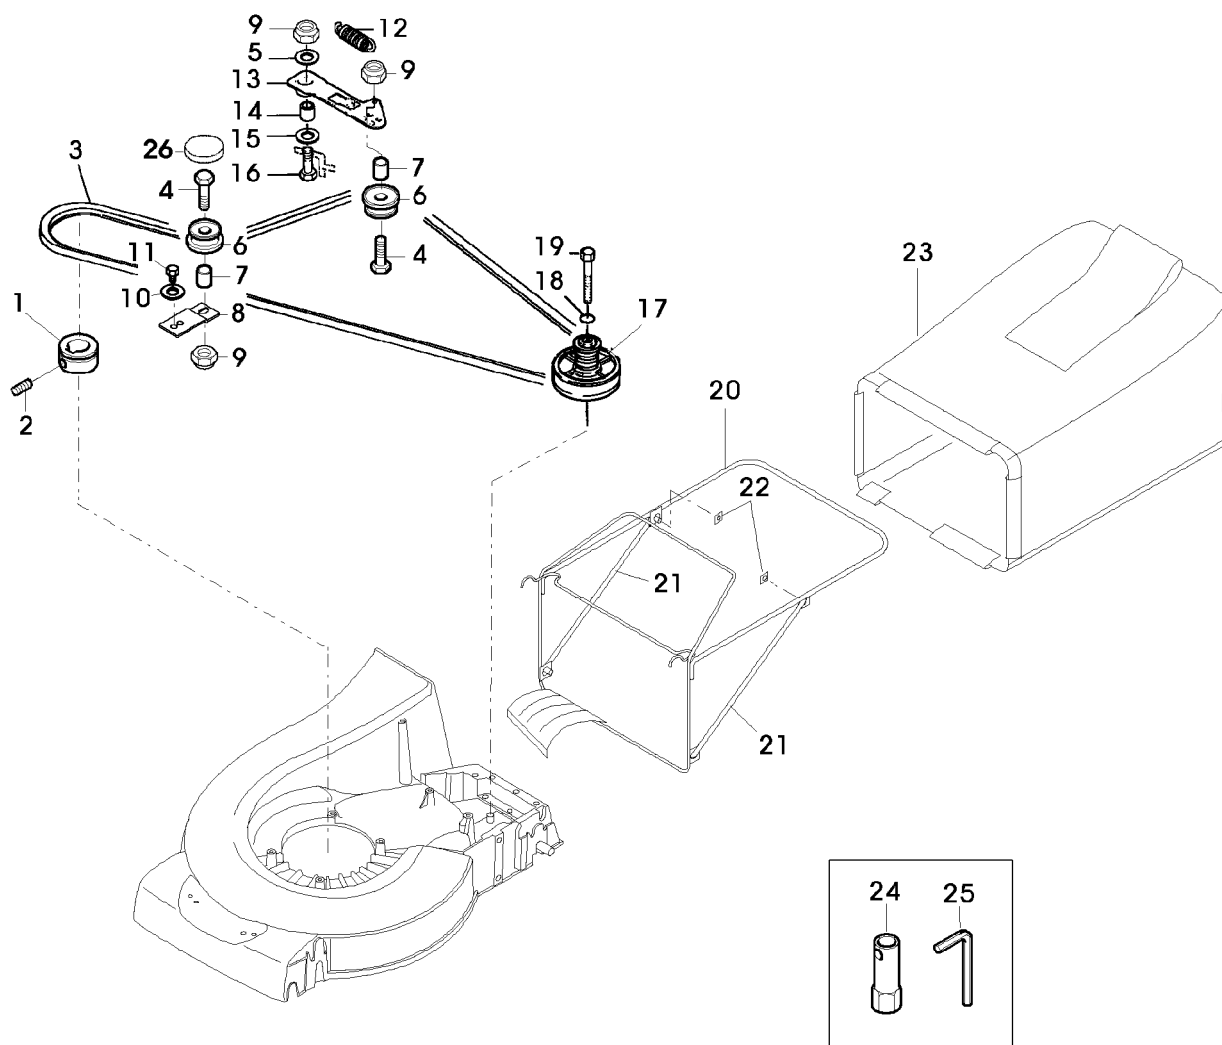

Illustration H09 FUEHRUNGSHOLM MIT
SCHWINGUNGSDAEMPFER -
NACHRUESTSATZ

SA003665

Illustration H09 FUEHRUNGSHOLM MIT
SCHWINGUNGSDAEMPFER -

Bild Nr.	St.- Zahl	Teile Nr.	Beschreibung
1	1	SA604	NACHRUESTSATZ INCL KEYS 2,3,4,5,6,7,8,9,10,11,12,13,14
2	1	SAA10141	FUEHRUNG LOW
3	2	SAU10125	LAGERGEHAEUSE (OHNE LAGER LOW
4	4	SA15336	SECHSKANTSCHRAUBE M8X40
5	2	SAU10368	SCHWINGUNGSDAEMPFER 47X19X150
6	2	SA12939	SCHEIBE
7	2	SAU10431	SECHSKANTSCHRAUBE M8X50
8	2	SAU10126	DECKEL UP
9	7	SA15324	SECHSKANTSCHRAUBE M6X25
10	8	SA11244	SICHERUNGSMUTTER M6
11	1	SA34459	GRIFF
12	1	SA17621	DISTANZSTUECK
13	1	SAA10142	LENKSTANGE UP
14	4	SA15273	KABELBINDER
15	4	SA30444	SCHEIBE
16	4	14M7327	SICHERUNGSMUTTER M8

Illustration H11 FANGTUCH, ANTRIEB

SA003002

Illustration H11 FANGTUCH, ANTRIEB

Bild Nr.	St.-Zahl	Teile Nr.	Beschreibung
1	1	SA36483	RIEMENSCHLEIBE
2	1	SA15776	STELLSCHRAUBE M6X16
3	1	SA36523	KEILRIEMEN
4	2	SA15334	SECHSKANTSCHRAUBE M8X30
5	1	SA15213	UNTERLEGSCHLEIBE (A) A 8,4
6	2	SA36996	SPANNROLLE
7	2	SA37000	DISTANZSTUECK
8	1	SA36999	HALTER
9	3	14M7327	SICHERUNGSMUTTER (A) M8 (SUB FOR SA11998)
10	1	SA15229	UNTERLEGSCHLEIBE A5,3
11	1	SA29854	SCHRAUBE M5X12
12	1	SA37188	ZUGFEDER
13	1	SA36997	ARM
14	1	SA17726	BUECHSE
15	1	SA15207	UNTERLEGSCHLEIBE (A) A15
16	1	SA15365	SECHSKANTSCHRAUBE M8X35
17	1	SAA37191	RIEMENSCHLEIBE ASSY
18	1	SA15202	UNTERLEGSCHLEIBE (A) 6,4
19	1	SA19260	SCHRAUBE M6X60
20	1	SAA36495	RAHMEN
21	2	SA36655	STUETZE NSEP (ORD SAA36495)
22	2	SA29724	FEDERKLEMME
23	1	SAA36494	GRASFANGBEHAELTER
24	1	SA36090	SCHLUESSEL SW21
25	1	SA18332	MAUL-RINGSCHLUESSEL 5/16
26	1	SA37213	DECKEL
	1	SA585	GRASFANGBEHAELTER ASSY (A) WERDEN NUR NOCH IN PACKMENGEN DELIEFERT