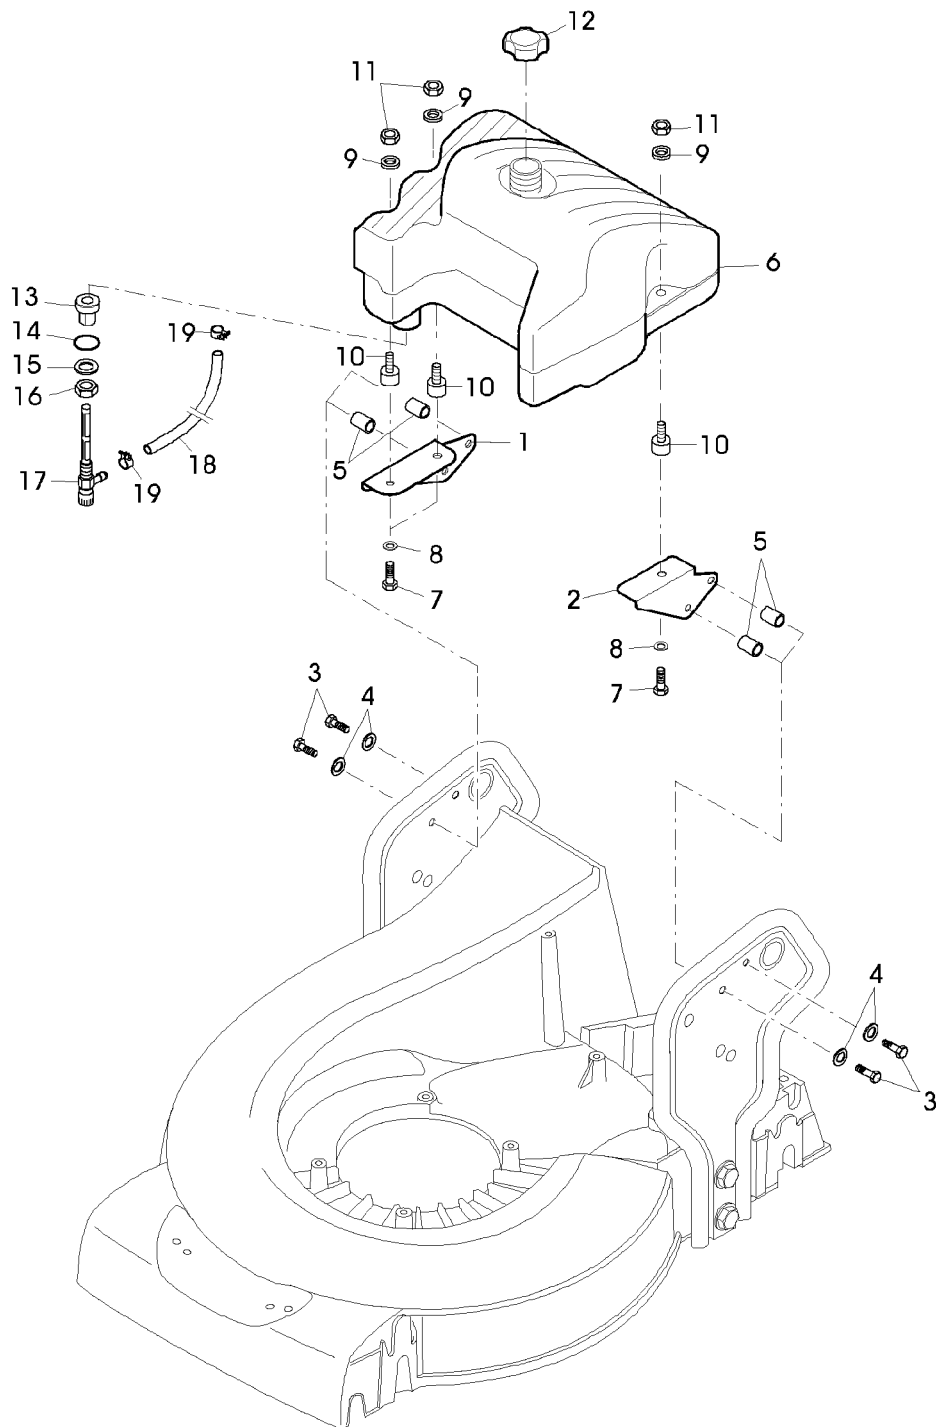

Illustration H13 KRAFTSTOFFTANK

SA001960

Illustration H13 KRAFTSTOFFTANK

Bild Nr.	St.- Zahl	Teile Nr.	Beschreibung
1	1	SAA37106	KONSOLE RH
2	1	SAA37105	KONSOLE LH
3	4	SA15334	SECHSKANTSCHRAUBE M8X30
4	4	SA15203	UNTERLEGSCHEIBE 8,4
5	4	SA35927	DISTANZSTUECK 8,5X16X11
6	1	SAA37099	TANK INCL KEYS 13, 14, 15, 16
7	3	SA15360	SECHSKANTSCHRAUBE M8X12
8	3	SA35420	SCHEIBE
9	3	SA13925	SCHEIBE
10	3	SA37107	SCHWINGUNGSDAEMPFER
11	3	SA11998	SICHERUNGSMUTTER M8
12	1	SA37104	EINFUELLVERSCHLUSS
13	1	SA37101	BOLZEN
14	1	SA37102	O-RING 16X3
15	1	SA13926	SCHEIBE
16	1	SA32201	MUTTER M16X1,5
17	1	SA37518	VERSCHLUSSSCHRAUBE
18	1	SAA35658	LEITUNG 270MM
19	2	SA34785	SCHLAUCHKLEMME D8