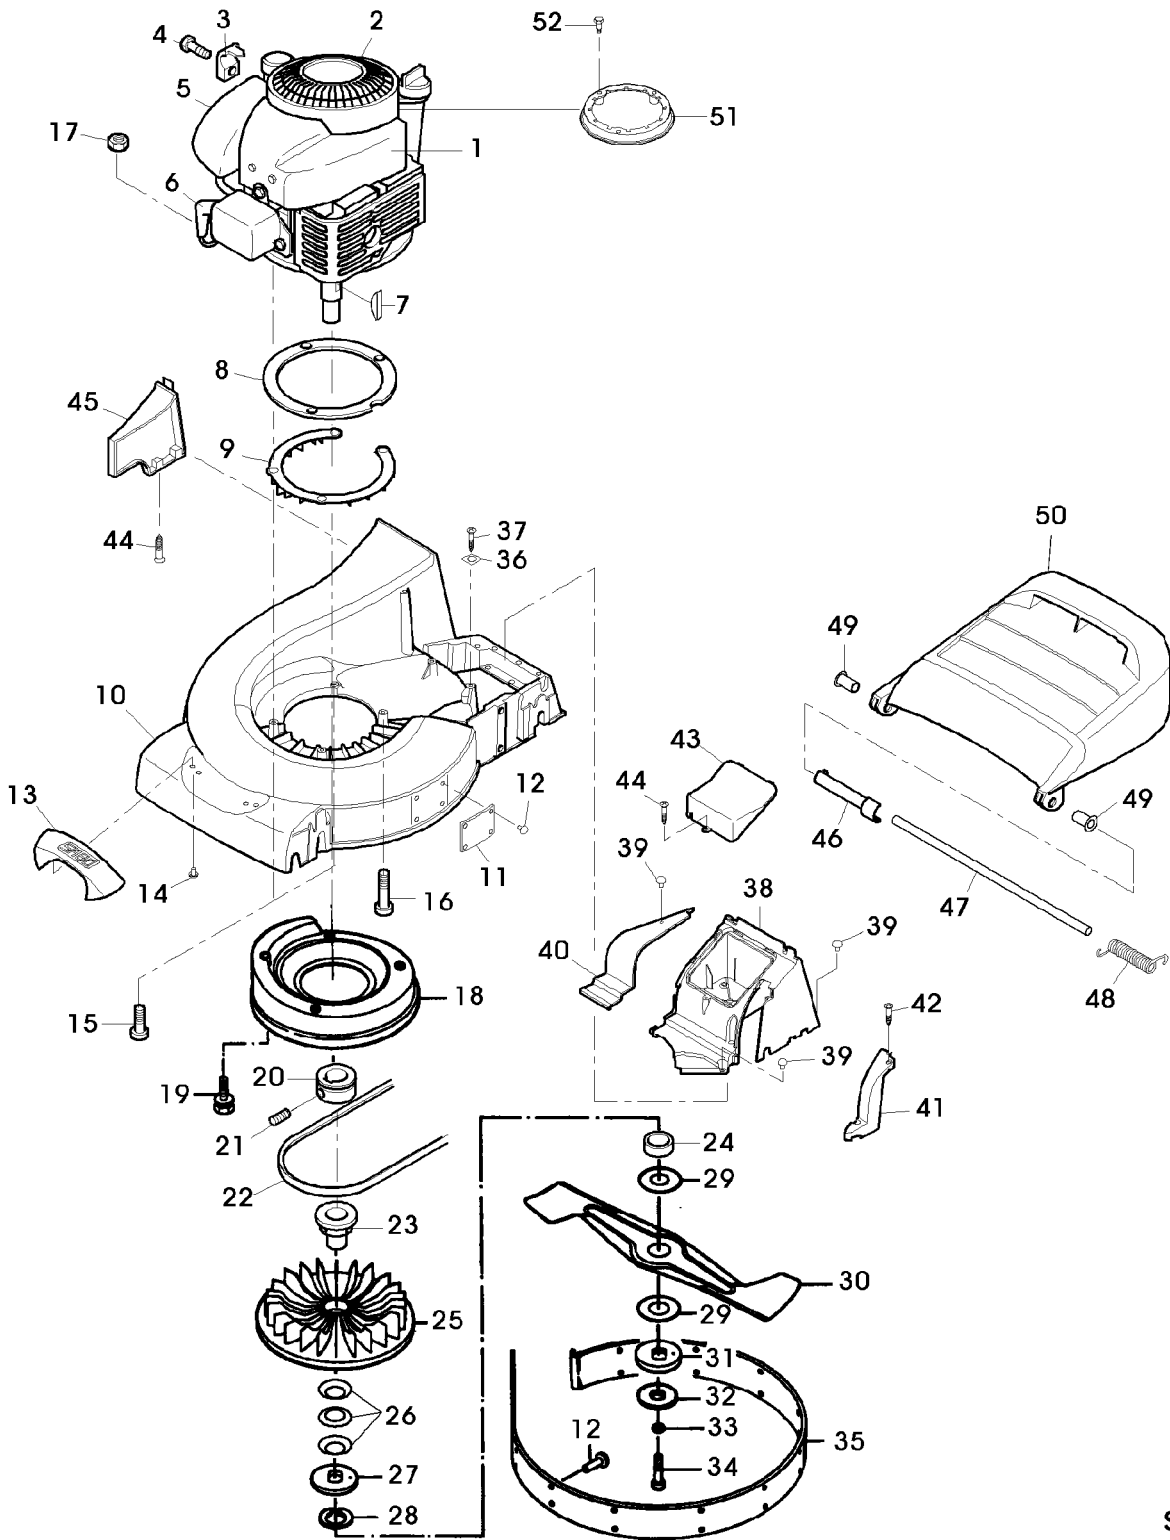

Illustration G11 GEHAEUSE, MOTOR,
MESSERBALKEN, AUSWURF

SA001956

Illustration G11 GEHAEUSE, MOTOR,
MESSERBALKEN, AUSWURF

Bild Nr.	St.- Zahl	Teile Nr.	Beschreibung
1	1	SAA37118	BENZINMOTOR B&S INTEK 65 PRO MODEL 122672; TYP 0131 E
2	1	SA26877	DECKEL
3	1	LG690798	KLEMME (SUB FOR SA26799)
4	1	SA26798	SCHRAUBE
5	1	M143278	LUFTFILTER PAPER (SUB FOR SA32667)
	1	M143275	LUFTFILTER (SUB FOR SA32668)
6	1	SA26589	ZUENDKERZE
7	1	26H74	KEIL 4,77X 6 (SUB FOR SA26554)
8	1	SA36239	RING
9	1	SA36670	SCHUTZ
10	1	SAA36684	MAEHGEHAEUSE INCL KEYS 11,12,35
11	2	SAA17135	BLECH
12	20	SA34540	NIET
13	1	SAA36405	GRIFF (INCL KEY SA36391)
14	2	SA35503	SCHRAUBE DUO TAPTITE CM 60X20
15	2	SA15572	SCHRAUBE M8X45
16	1	SA30647	SCHRAUBE M8X75
17	3	14M7327	SICHERUNGSMUTTER M8 (SUB FOR SA11998)
18	1	SA36683	LUEFTERHAUBE
19	4	SA29854	SCHRAUBE M5X12
20	1	SA36483	RIEMENSCHLEIBE
21	1	SA15776	STELLSCHRAUBE M6X16
22	1	SA36523	KEILRIEMEN
23	1	SA36656	FLANSCH
24	1	SA12788	DISTANZSTUECK
25	1	SAA17149	LUEFTER
26	3	SA37507	TELLERFEDER (A) (SUB FOR SA15179)
27	1	SA16584	DRUCKSCHEIBE
28	1	SA30850	SPRENGRING (A) 32X1,25
29	2	SAA11144	BELAG (A)
30	1	SAA17487	MESSER
31	1	SAA11143	DRUCKSCHEIBE
32	1	SA29787	SCHEIBE
33	1	SA37178	FEDERING (A) S10
34	1	SA17490	SCHRAUBE UNF3/8X63,5
35	1	SAA37245	SICHERUNGSBLECH
36	1	SA34589	LASCHE
37	1	SA17604	SCHRAUBE (A) M5X9
38	1	SA36475	SCHUTZ
39	4	SA34452	SCHRAUBE DUO TAPTITE CM 6,0X14
40	1	SA36570	DECKEL
41	1	SA36628	BLLENDE
42	2	SA31377	SCHRAUBE KBL 50X14
43	1	SA36481	DECKEL
44	3	SA34487	SCHRAUBE K 60X14
45	1	SA36476	ABDECKUNG

Illustration G11 GEHAEUSE, MOTOR,
MESSERBALKEN, AUSWURF

SA001956

Illustration G11 GEHAEUSE, MOTOR,
MESSERBALKEN, AUSWURF

Bild Nr.	St.- Zahl	Teile Nr.	Beschreibung
46	1	SA36662	BLLENDE
47	1	SA36512	ACHSE
48	1	SA36572	DREHFEDER
49	2	SA36569	LAGER
50	1	SA36516	PRALLSCHUTZ
51	1	SA37119	RING
52	3	SA37146	SCHRAUBE
	1	SA524	MULCHKIT