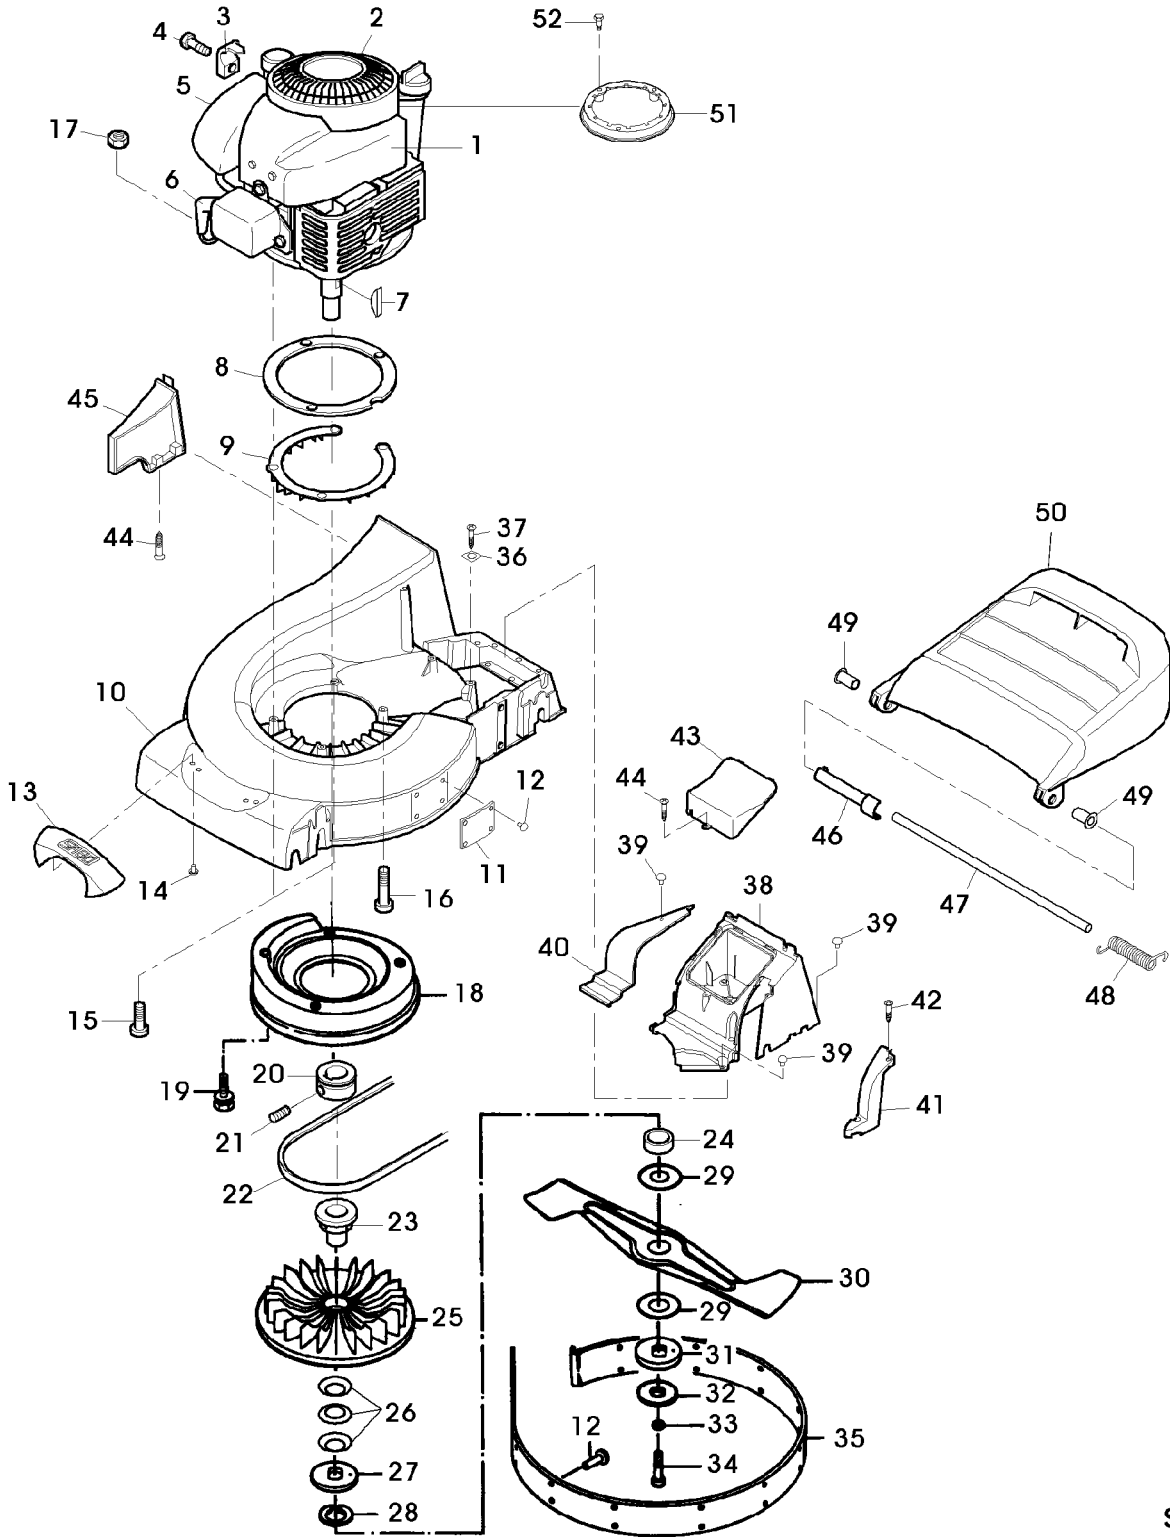

Illustration G11 GEHAEUSE, MOTOR,
MESSERBALKEN, AUSWURF

SA001956

Illustration G11 GEHAEUSE, MOTOR,
MESSERBALKEN, AUSWURF

Bild Nr.	St.- Zahl	Teile Nr.	Beschreibung
1	1	SAA37118	BENZINMOTOR B&S INTEK 65 PRO MODEL 122672; TYP 0131 E
2	1	SA26877	DECKEL
3	1	LG690798	KLEMME (SUB FOR SA26799)
4	1	SA26798	SCHRAUBE
5	1	M143278	LUFTFILTER PAPER (SUB FOR SA32667)
	1	M143275	LUFTFILTER (SUB FOR SA32668)
6	1	SA26589	ZUENDKERZE
7	1	26H74	KEIL 4,77X 6 (SUB FOR SA26554)
8	1	SA36239	RING
9	1	SA36670	SCHUTZ
10	1	SAA36684	MAEHGEHAEUSE INCL KEYS 11,12,35
11	2	SAA17135	BLECH
12	20	SA34540	NIET
13	1	SAA36405	GRIFF (INCL KEY SA36391)
14	2	SA35503	SCHRAUBE DUO TAPTITE CM 60X20
15	2	SA15572	SCHRAUBE M8X45
16	1	SA30647	SCHRAUBE M8X75
17	3	14M7327	SICHERUNGSMUTTER M8 (SUB FOR SA11998)
18	1	SA36683	LUEFTERHAUBE
19	4	SA29854	SCHRAUBE M5X12
20	1	SA36483	RIEMENSCHLEIBE
21	1	SA15776	STELLSCHRAUBE M6X16
22	1	SA36523	KEILRIEMEN
23	1	SA36656	FLANSCH
24	1	SA12788	DISTANZSTUECK
25	1	SAA17149	LUEFTER
26	3	SA37507	TELLERFEDER (A) (SUB FOR SA15179)
27	1	SA16584	DRUCKSCHEIBE
28	1	SA30850	SPRENGRING (A) 32X1,25
29	2	SAA11144	BELAG (A)
30	1	SAA17487	MESSER
31	1	SAA11143	DRUCKSCHEIBE
32	1	SA29787	SCHEIBE
33	1	SA37178	FEDERING (A) S10
34	1	SA17490	SCHRAUBE UNF3/8X63,5
35	1	SAA37245	SICHERUNGSBLECH
36	1	SA34589	LASCHE
37	1	SA17604	SCHRAUBE (A) M5X9
38	1	SA36475	SCHUTZ
39	4	SA34452	SCHRAUBE DUO TAPTITE CM 6,0X14
40	1	SA36570	DECKEL
41	1	SA36628	BLLENDE
42	2	SA31377	SCHRAUBE KBL 50X14
43	1	SA36481	DECKEL
44	3	SA34487	SCHRAUBE K 60X14
45	1	SA36476	ABDECKUNG

Illustration G11 GEHAEUSE, MOTOR,
MESSERBALKEN, AUSWURF

SA001956

Illustration G11 GEHAEUSE, MOTOR,
MESSERBALKEN, AUSWURF

Bild Nr.	St.- Zahl	Teile Nr.	Beschreibung
46	1	SA36662	BLLENDE
47	1	SA36512	ACHSE
48	1	SA36572	DREHFEDER
49	2	SA36569	LAGER
50	1	SA36516	PRALLSCHUTZ
51	1	SA37119	RING
52	3	SA37146	SCHRAUBE
	1	SA524	MULCHKIT