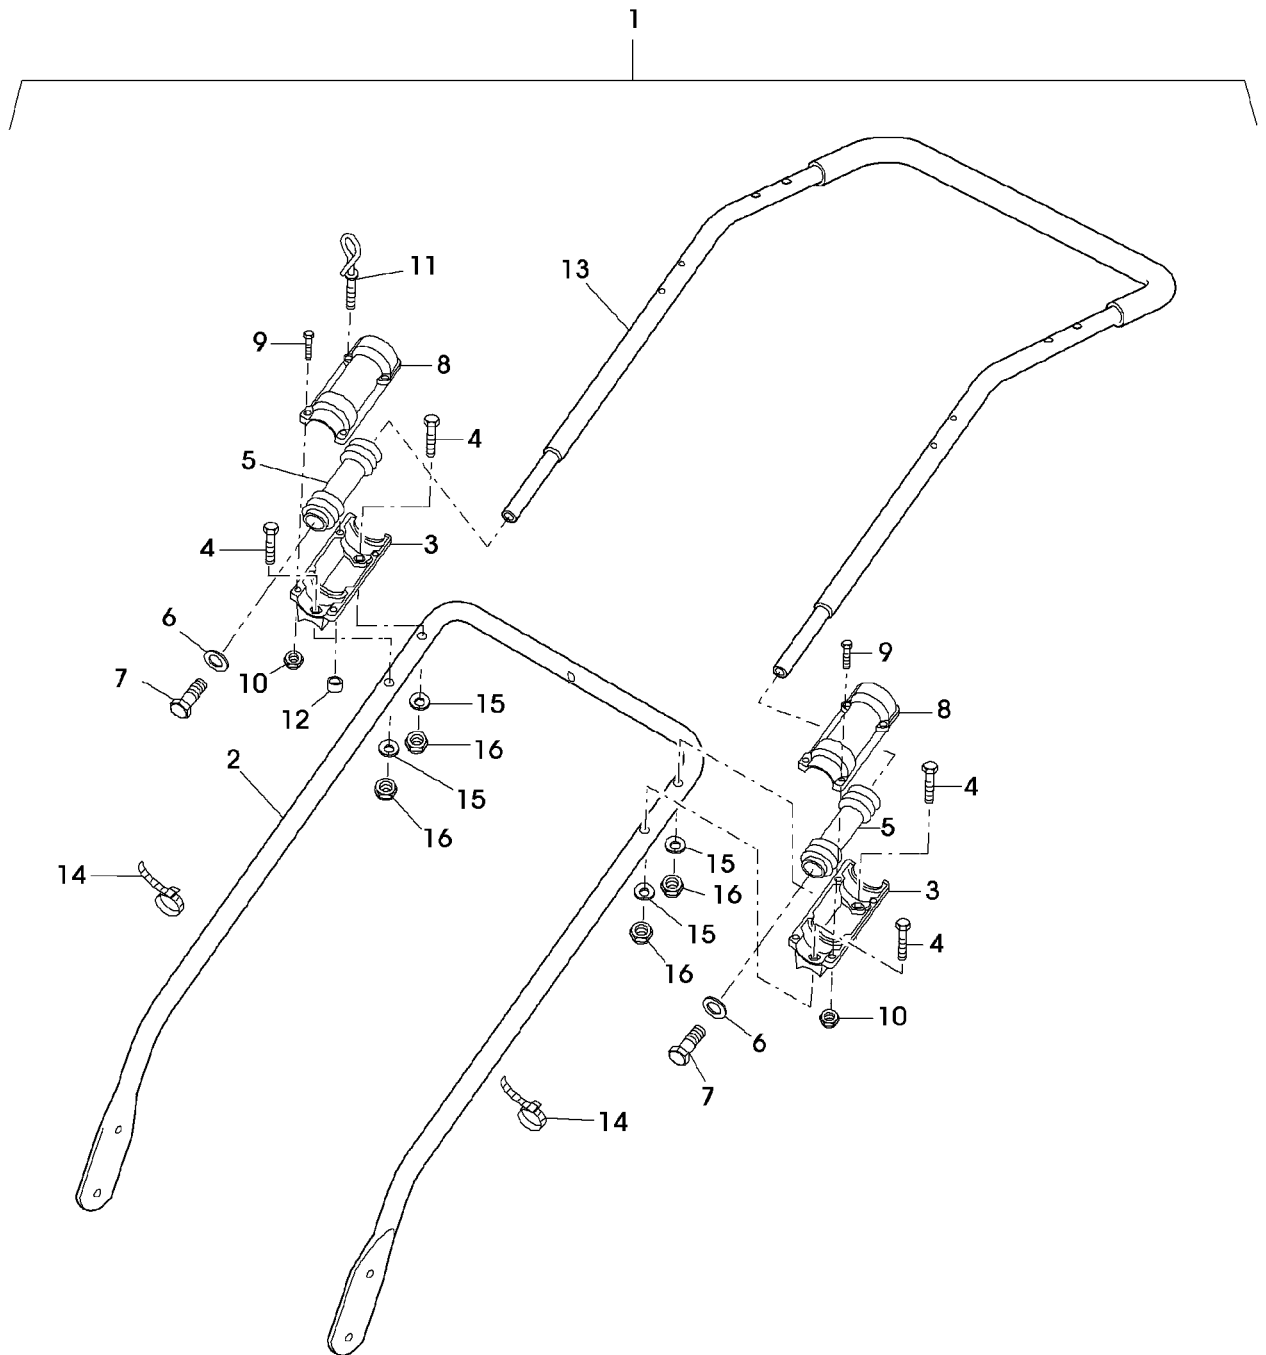

Illustration G17 FUEHRUNGSHOLM MIT
SCHWINGUNGSDAEMPFER -
NACHRUESTSATZ

SA003665

Illustration G17 FUEHRUNGSHOLM MIT
SCHWINGUNGSDAEMPFER -

Bild Nr.	St.- Zahl	Teile Nr.	NACHRUESTSATZ Beschreibung
1	1	SA604	NACHRUESTSATZ INCL KEYS 2,3,4,5,6,7,8,9,10,11,12,13,14
2	1	SAA10141	FUEHRUNG LOW
3	2	SAU10125	LAGERGEHAEUSE (OHNE LAGER LOW
4	4	SA15336	SECHSKANTSCHRAUBE M8X40
5	2	SAU10368	SCHWINGUNGSDAEMPFER 47X19X150
6	2	SA12939	SCHEIBE
7	2	SAU10431	SECHSKANTSCHRAUBE M8X50
8	2	SAU10126	DECKEL UP
9	7	SA15324	SECHSKANTSCHRAUBE M6X25
10	8	SA11244	SICHERUNGSMUTTER M6
11	1	SA34459	GRIFF
12	1	SA17621	DISTANZSTUECK
13	1	SAA10142	LENKSTANGE UP
14	4	SA15273	KABELBINDER
15	4	SA30444	SCHEIBE
16	4	14M7327	SICHERUNGSMUTTER M8