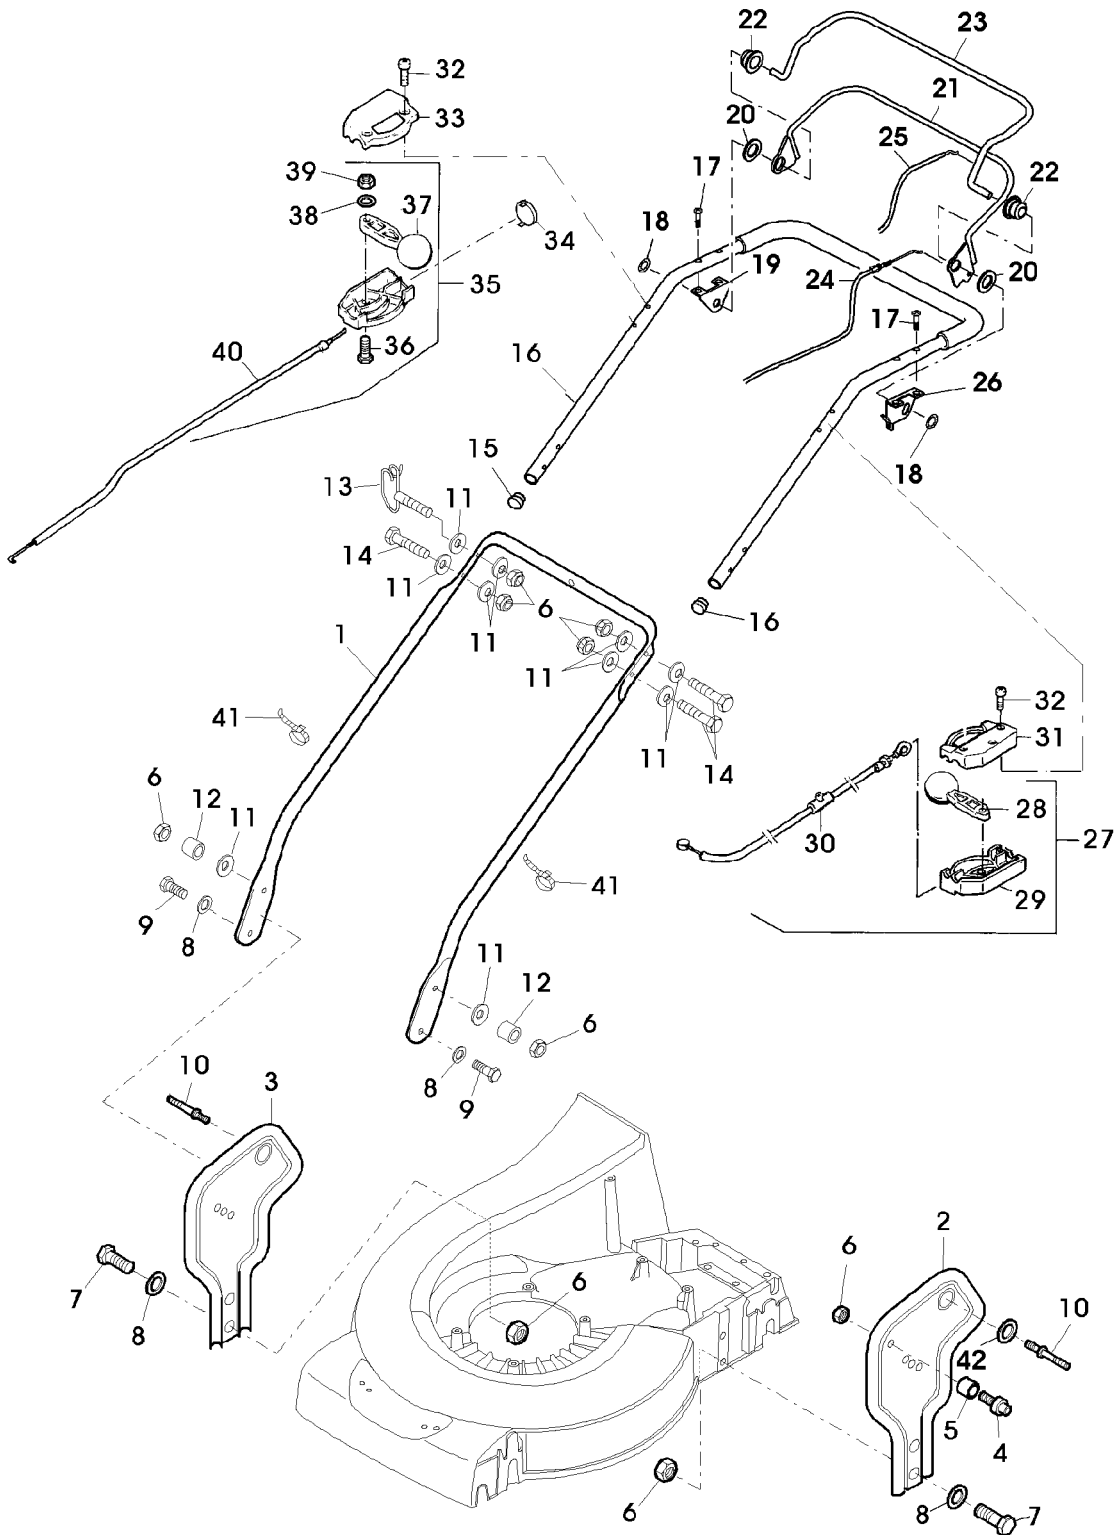

(A) WERDEN NUR NOCH IN PACKMENGEN DELIEFERT

Illustration G15 FUEHRUNGSHOLM, STARTER, SCHALTUNG

SA001957

Illustration G15 FUEHRUNGSHOLM, STARTER, SCHALTUNG

Bild Nr.	St.- Zahl	Teile Nr.	Beschreibung
1	1	SAA36511	FUEHRUNG LOW
2	1	SAA37141	KONSOLE LH
3	1	SAA37140	KONSOLE RH
4	1	SA15569	SCHRAUBE M8X25
5	1	SA35927	DISTANZSTUECK
6	11	14M7327	SICHERUNGSMUTTER (A) M8 (SUB FOR SA11998)
7	4	SA15334	SECHSKANTSCHRAUBE M8X30
8	6	SA35420	SCHEIBE 8,4
9	2	SA15329	SECHSKANTSCHRAUBE M8X16
10	2	SA36986	BOLZEN
11	10	SA30444	SCHEIBE
12	2	SA35927	DISTANZSTUECK 8,5X16X11
13	1	SA35437	FUEHRUNG M8
14	3	SA15307	SECHSKANTSCHRAUBE M8X45
15	2	SA34255	STOPFEN (A)
16	1	SAA35605	LENKSTANGE UP
17	4	SA15535	SCHRAUBE M6X30
18	2	SA36975	FEDERMUTTER D 16
19	1	SA36736	HALTER RH
20	2	SA36978	SCHEIBE 20,2X28X1,2 HDPE
21	1	SAA36981	BUEGEL (B)
22	2	SA36980	BUECHSE 10,8X26,5X16,5 POM
23	1	SA37486	BUEGEL (C) (SUB FOR 37134)
24	1	SA36629	SEILZUG (B)
25	1	SA37487	SEILZUG (C) (SUB FOR SA36635)
26	1	SA37488	HALTER LH (SUB FOR SA36742)
27	1	SA36543	STEUERUNG ASSY, LOW
28	1	SA34001	HEBEL
29	1	SAU10079	GEHAEUSE LOW (SUB FOR SA33209)
30	1	SA36545	SEILZUG NSEP (ORD SA36543)
31	1	SAU10084	DECKEL UP (SUB FOR SA33208)
32	5	SA16268	SCHRAUBE 4,2X32
33	1	SA31188	GEHAEUSE UP
34	1	SA31709	STOPFEN
35	1	SA33949	STEUERUNG ASSY, LOW
36	1	SA15325	SECHSKANTSCHRAUBE M6X30
37	1	SA12768	HEBEL
38	1	SA15202	UNTERLEGSCHNEIBE 6,4
39	2	SA11244	SICHERUNGSMUTTER M6
40	1	SA33974	SEILZUG
41	4	SA15273	KABELBINDER
42	2	SA35420	SCHEIBE (A) 8,4
	1	SA604	NACHRUESTSATZ (A) WERDEN NUR NOCH IN PACKMENGEN DELIEFERT (B) FUER FAHRANTIEB (C) FUER MOTORBREMSE