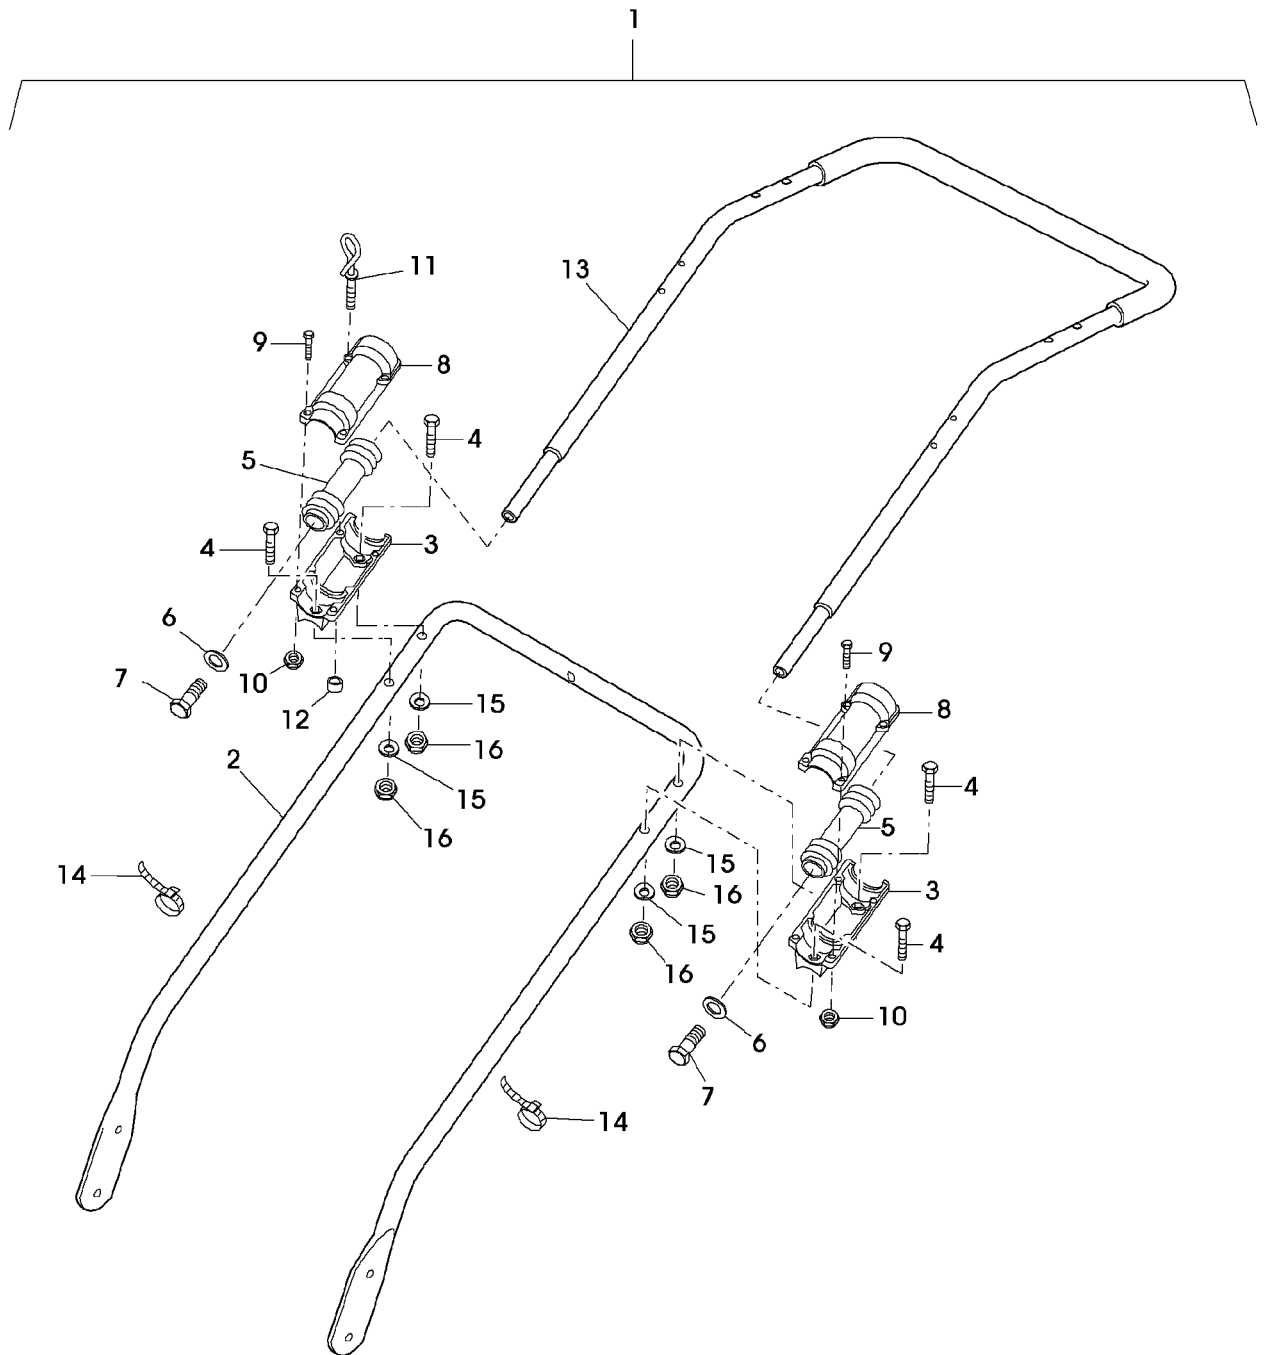

Illustration F13 FUEHRUNGSHOLM MIT
SCHWINGUNGSDAEMPFER -
NACHRUESTSATZ

SA003665

Illustration F13 FUEHRUNGSHOLM MIT
SCHWINGUNGSDAEMPFER -

Bild Nr.	St.- Zahl	Teile Nr.	Beschreibung
1	1	SA604	NACHRUESTSATZ INCL KEYS 2,3,4,5,6,7,8,9,10,11,12,13,14
2	1	SAA10141	FUEHRUNG LOW
3	2	SAU10125	LAGERGEHAEUSE (OHNE LAGER LOW
4	4	SA15336	SECHSKANTSCHRAUBE M8X40
5	2	SAU10368	SCHWINGUNGSDAEMPFER 47X19X150
6	2	SA12939	SCHEIBE
7	2	SAU10431	SECHSKANTSCHRAUBE M8X50
8	2	SAU10126	DECKEL UP
9	7	SA15324	SECHSKANTSCHRAUBE M6X25
10	8	SA11244	SICHERUNGSMUTTER M6
11	1	SA34459	GRIFF
12	1	SA17621	DISTANZSTUECK
13	1	SAA10142	LENKSTANGE UP
14	4	SA15273	KABELBINDER
15	4	SA30444	SCHEIBE
16	4	14M7327	SICHERUNGSMUTTER M8