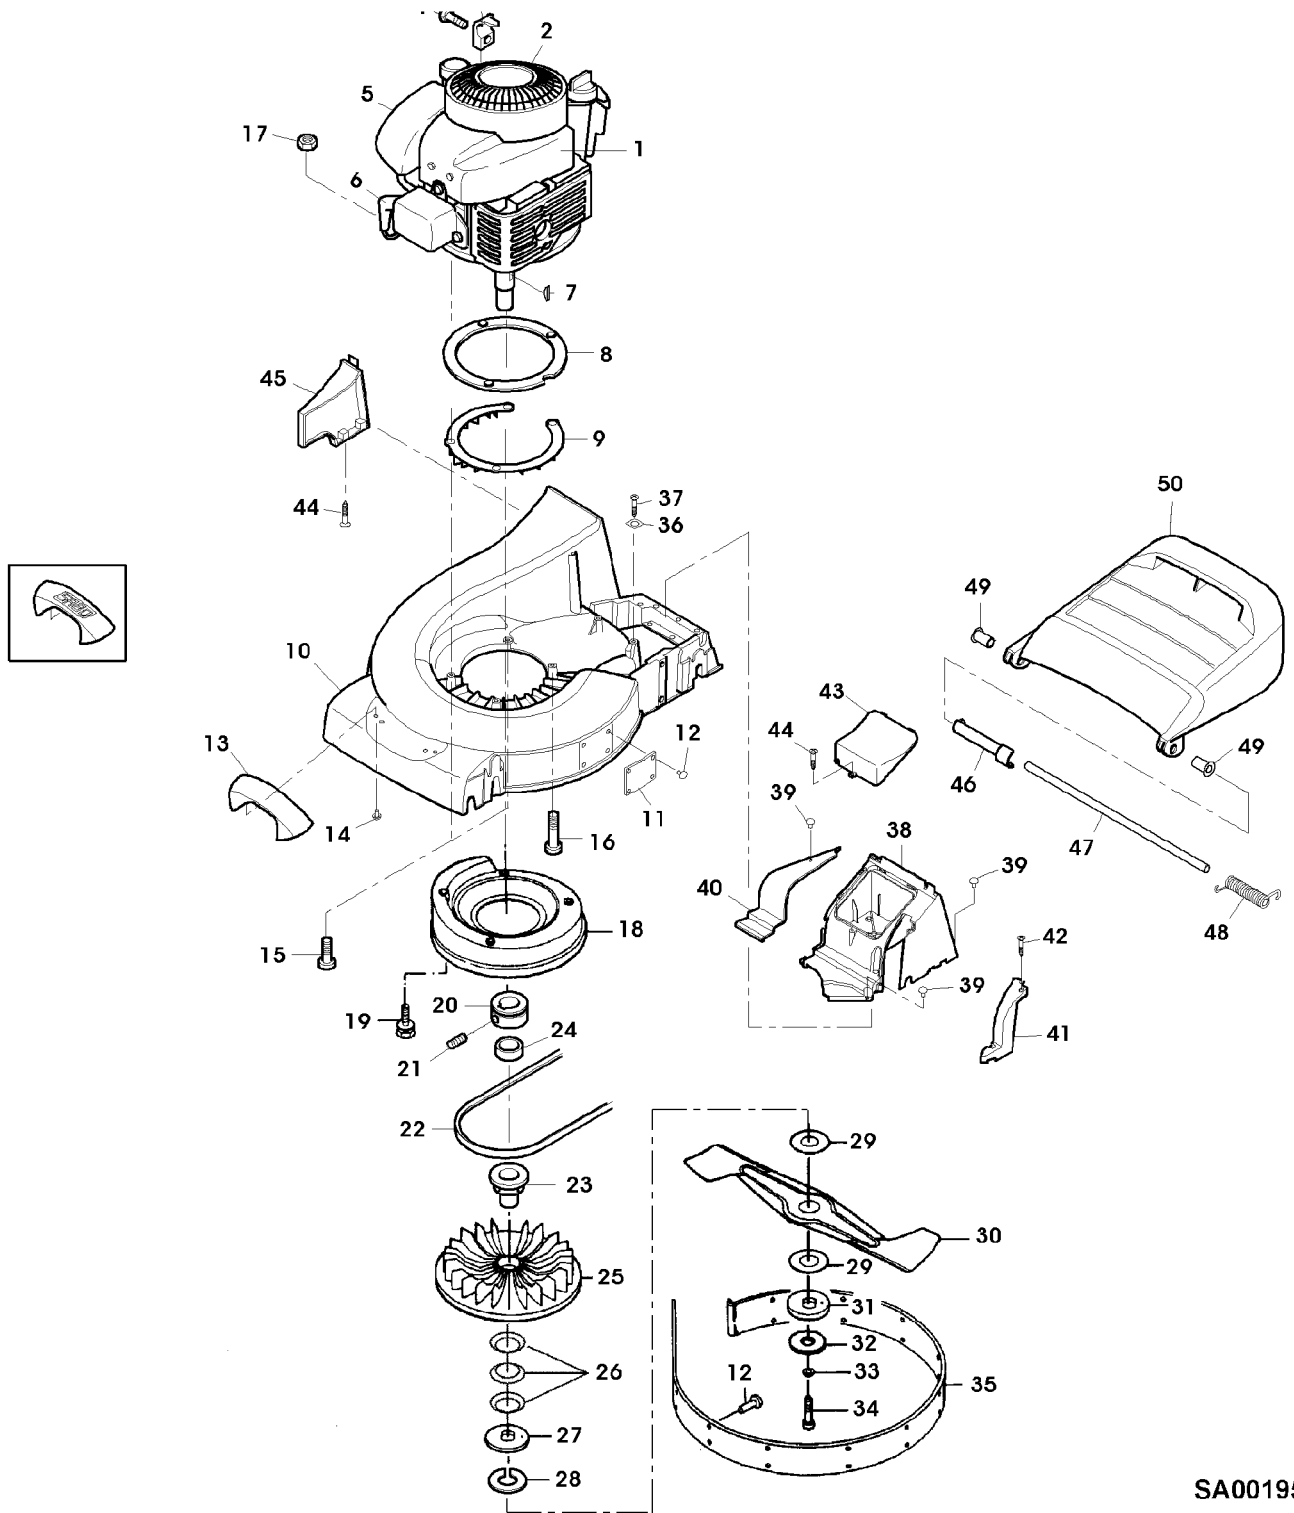

Illustration F07 GEHAEUSE, MOTOR,  
MESSERBALKEN, AUSWURF

SA001953

Illustration F07 GEHAEUSE, MOTOR,  
MESSERBALKEN, AUSWURF

Bild Nr.	St.- Zahl	Teile Nr.	Beschreibung
1	1	SAA36544	BENZINMOTOR B&S INTEK 65 PRO MODEL 122672; TYP 0130 E 1
2	1	LG691919	SCHUTZ (SUB FOR SA26600, SA36658)
3	1	LG690798	KLEMME (SUB FOR SA26799)
4	1	SA26798	SCHRAUBE
5	1	M143278	LUFTFILTER PAPER (SUB FOR SA32667)
	1	M143275	LUFTFILTER (SUB FOR SA32668)
6	1	SA26589	ZUENDKERZE
7	1	26H74	KEIL 4,77X 6 (SUB FOR SA26554)
8	1	SA36239	RING
9	1	SA36670	SCHUTZ
10	1	SAA36684	MAEHGEHAEUSE INCL KEYS 11,12,35
11	2	SAA17135	BLECH
12	20	SA34540	NIET
13	1	SAA36405	GRIFF (INCL KEY SA36391)
14	2	SA35503	SCHRAUBE DUO TAPTITE CM 60X20
15	2	SA15572	SCHRAUBE M8X45
16	1	SA30647	SCHRAUBE M8X75
17	3	14M7327	SICHERUNGSMUTTER M8 (SUB FOR SA11998)
18	1	SA36683	LUEFTERHAUBE
19	4	SA29854	SCHRAUBE M5X12
20	1	SA36483	RIEMENSCHLEIBE
21	1	SA15776	STELLSCHRAUBE M6X16
22	1	SA36523	KEILRIEMEN
23	1	SA36656	FLANSCH
24	1	SA12788	DISTANZSTUECK
25	1	SAA17149	LUEFTER
26	3	SA37507	TELLERFEDER (A) (SUB FOR SA15179)
27	1	SA16584	DRUCKSCHEIBE
28	1	SA30850	SPRENGRING (A) 32X1,25
29	2	SAA11144	BELAG (A)
30	1	SAA17487	MESSER
31	1	SAA11143	DRUCKSCHEIBE
32	1	SA29787	SCHEIBE
33	1	SA37178	FEDERRING (A) (SUB FOR SA15234)
34	1	SA17490	SCHRAUBE UNF3/8X63,5
35	1	SAA37245	SICHERUNGSBLECH
36	1	SA34589	LASCHE
37	1	SA17604	SCHRAUBE (A) M5X9
38	1	SA36475	SCHUTZ
39	4	SA34452	SCHRAUBE DUO TAPTITE CM 6,0X14
40	1	SA36570	DECKEL
41	1	SA36628	BLLENDE
42	2	SA31377	SCHRAUBE KBL 50X14
43	1	SA36481	DECKEL
44	3	SA34487	SCHRAUBE K 60X14
45	1	SA36476	ABDECKUNG

## Illustration F17 AUFKLEBER

---

Bild Nr.	St.- Zahl	Teile Nr.	Beschreibung
1	1	SA34135	AUFKLEBER
2	1	SA33217	AUFKLEBER
3	1	SA36657	AUFKLEBER
4	1	SA36391	AUFKLEBER (SUB FOR SA36482)