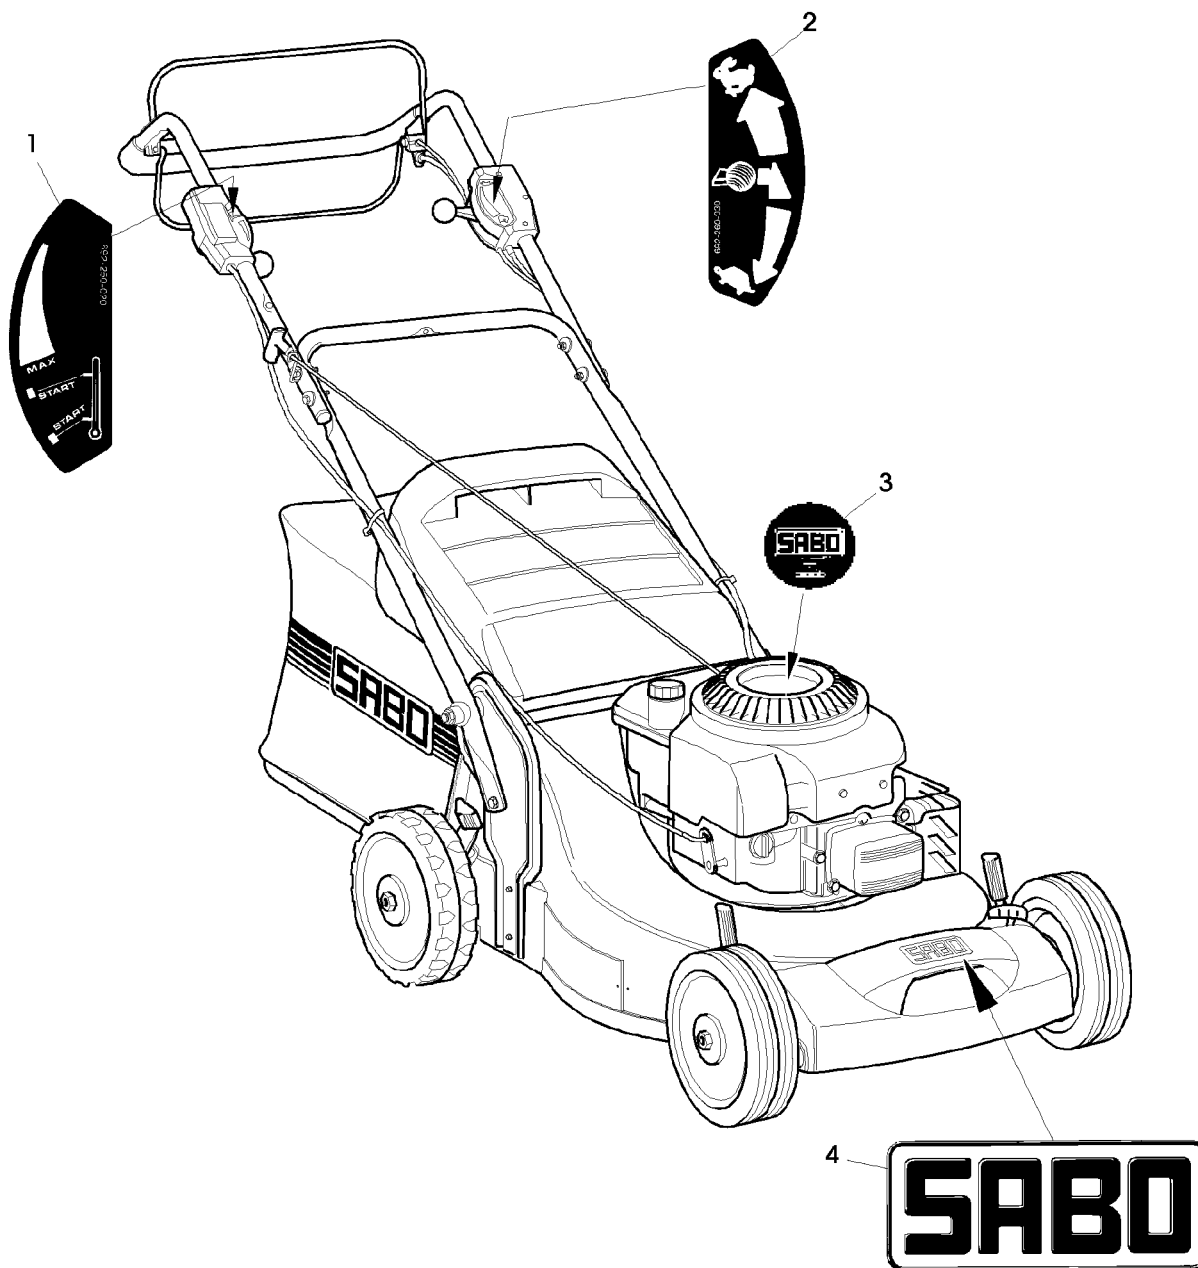

Illustration F17 AUFKLEBER

SA001462

Illustration F17 AUFKLEBER

Bild Nr.	St.- Zahl	Teile Nr.	Beschreibung
1	1	SA34135	AUFKLEBER
2	1	SA33217	AUFKLEBER
3	1	SA36657	AUFKLEBER
4	1	SA36391	AUFKLEBER (SUB FOR SA36482)