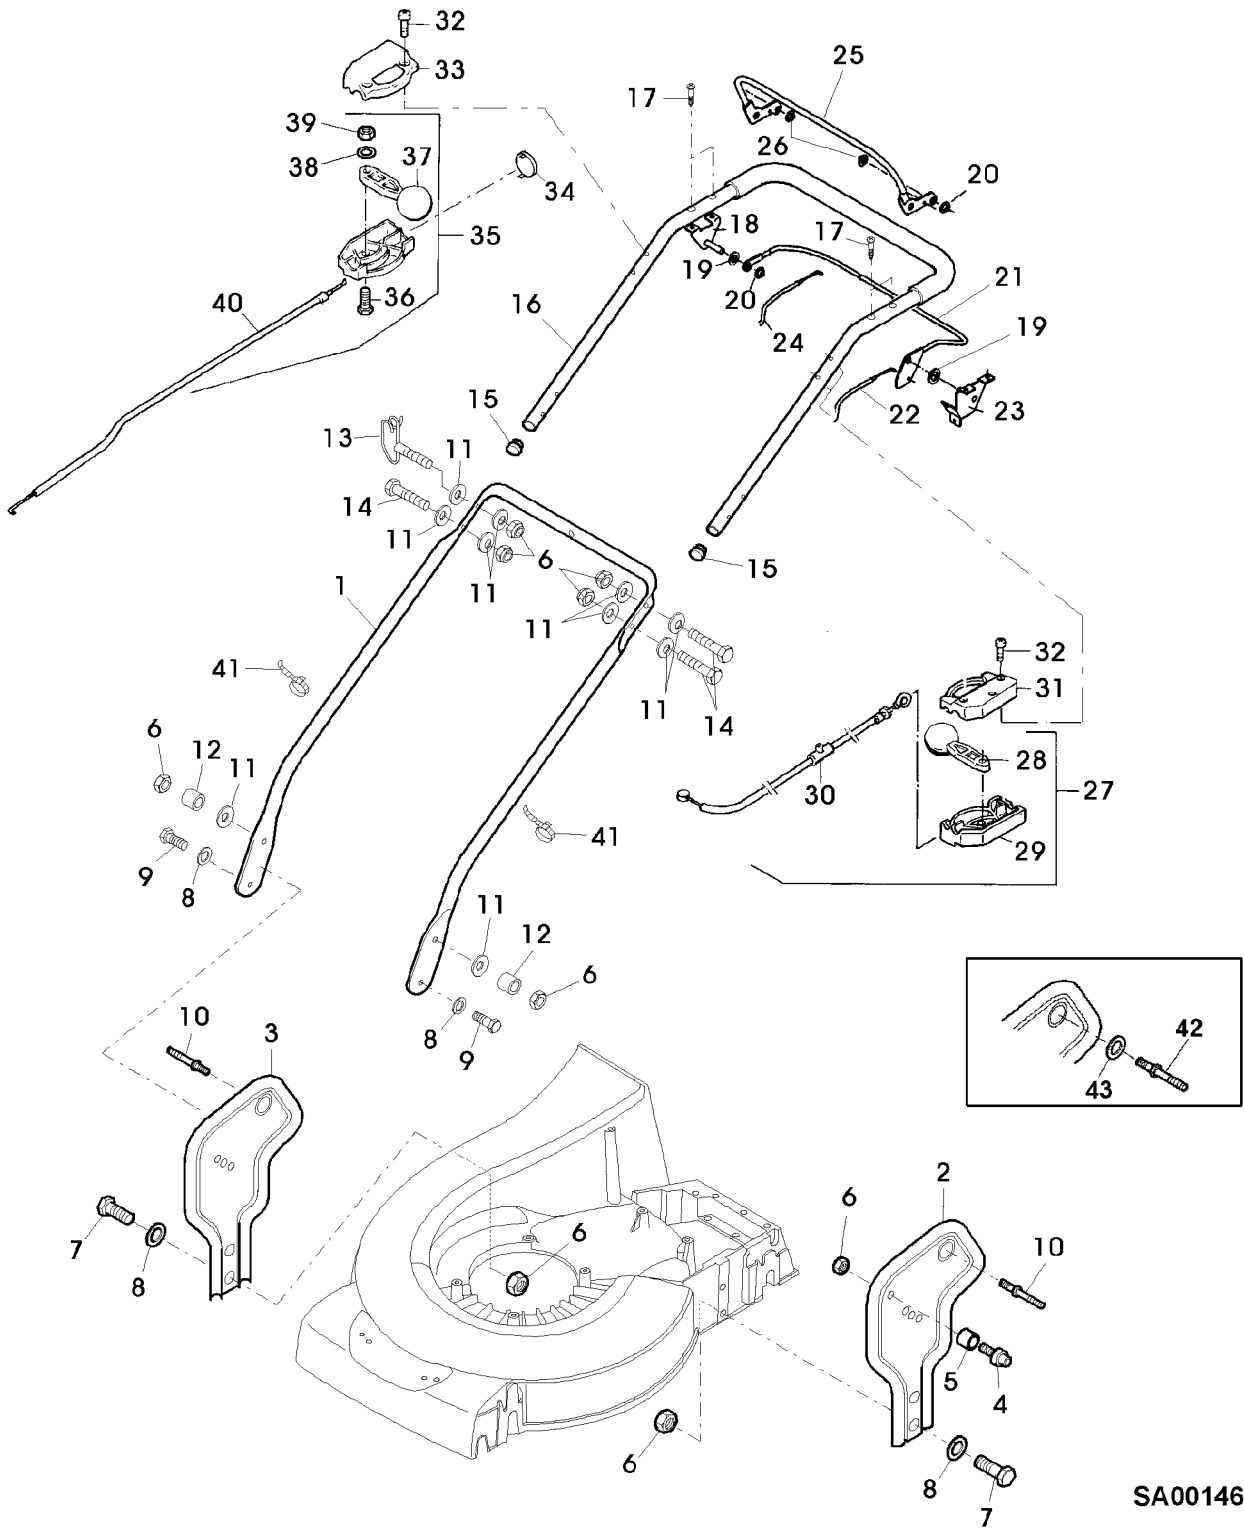

Illustration F11 FUEHRUNGSHOLM, STARTER, SCHALTUNG

SA001461

Illustration F11 FUEHRUNGSHOLM, STARTER,
SCHALTUNG

Bild Nr.	St.- Zahl	Teile Nr.	Beschreibung
1	1	SAA36511	FUEHRUNG LOW
2	1	SAA36626	HALTER LH
3	1	SAA36630	HALTER RH
4	1	SA15569	SCHRAUBE M8X25
5	1	SA35927	DISTANZSTUECK
6	11	14M7327	SICHERUNGSMUTTER (A) M8 (SUB FOR SA11998)
7	4	SA15334	SECHSKANTSCHRAUBE M8X30
8	6	SA35420	SCHEIBE 8,4
9	2	SA15329	SECHSKANTSCHRAUBE M8X16
10	2	SA36663	BOLZEN (ORD SA36986, SA35420)
11	10	SA30444	SCHEIBE
12	2	SA35927	DISTANZSTUECK 8,5X16X11
13	1	SA35437	FUEHRUNG M8
14	3	SA15307	SECHSKANTSCHRAUBE M8X45
15	2	SA34255	STOPFEN (A)
16	1	SAA35605	LENKSTANGE UP
17	4	SA15535	SCHRAUBE M6X30
18	1	SA35611	HALTER RH
19	2	SA36138	SCHEIBE 10X18X1
20	2	SA35997	BUECHSE 10X20X15 POM
21	1	SAA35613	BUEGEL (B)
22	1	SA36629	SEILZUG (B)
23	1	SA36000	HALTER LH
24	1	SA37487	SEILZUG (C) (SUB FOR SA36635)
25	1	SAA35982	BUEGEL (C)
26	2	SA35203	FEDERKLEMME D 10
27	1	SA36543	STEUERUNG ASSY, LOW
28	1	SA34001	HEBEL
29	1	SAU10079	GEHAEUSE LOW (SUB FOR SA33209)
30	1	SA36545	SEILZUG NSEP (ORD SA36543)
31	1	SAU10084	DECKEL UP (SUB FOR SA33208)
32	5	SA16268	SCHRAUBE 4,2X32
33	1	SA31188	GEHAEUSE UP
34	1	SA31709	STOPFEN
35	1	SA33949	STEUERUNG ASSY, LOW
36	1	SA15325	SECHSKANTSCHRAUBE M6X30
37	1	SA12768	HEBEL
38	1	SA15202	UNTERLEGSCHEIBE 6,4
39	2	SA11244	SICHERUNGSMUTTER M6
40	1	SA33974	SEILZUG
41	4	SA15273	KABELBINDER
42	2	SA36986	BOLZEN
43	2	SA35420	SCHEIBE (A) 8,4
	1	SA604	NACHRUESTSATZ

(A) WERDEN NUR NOCH IN PACKMENGEN GELIEFERT
(B) FUER FAHRANTIEB