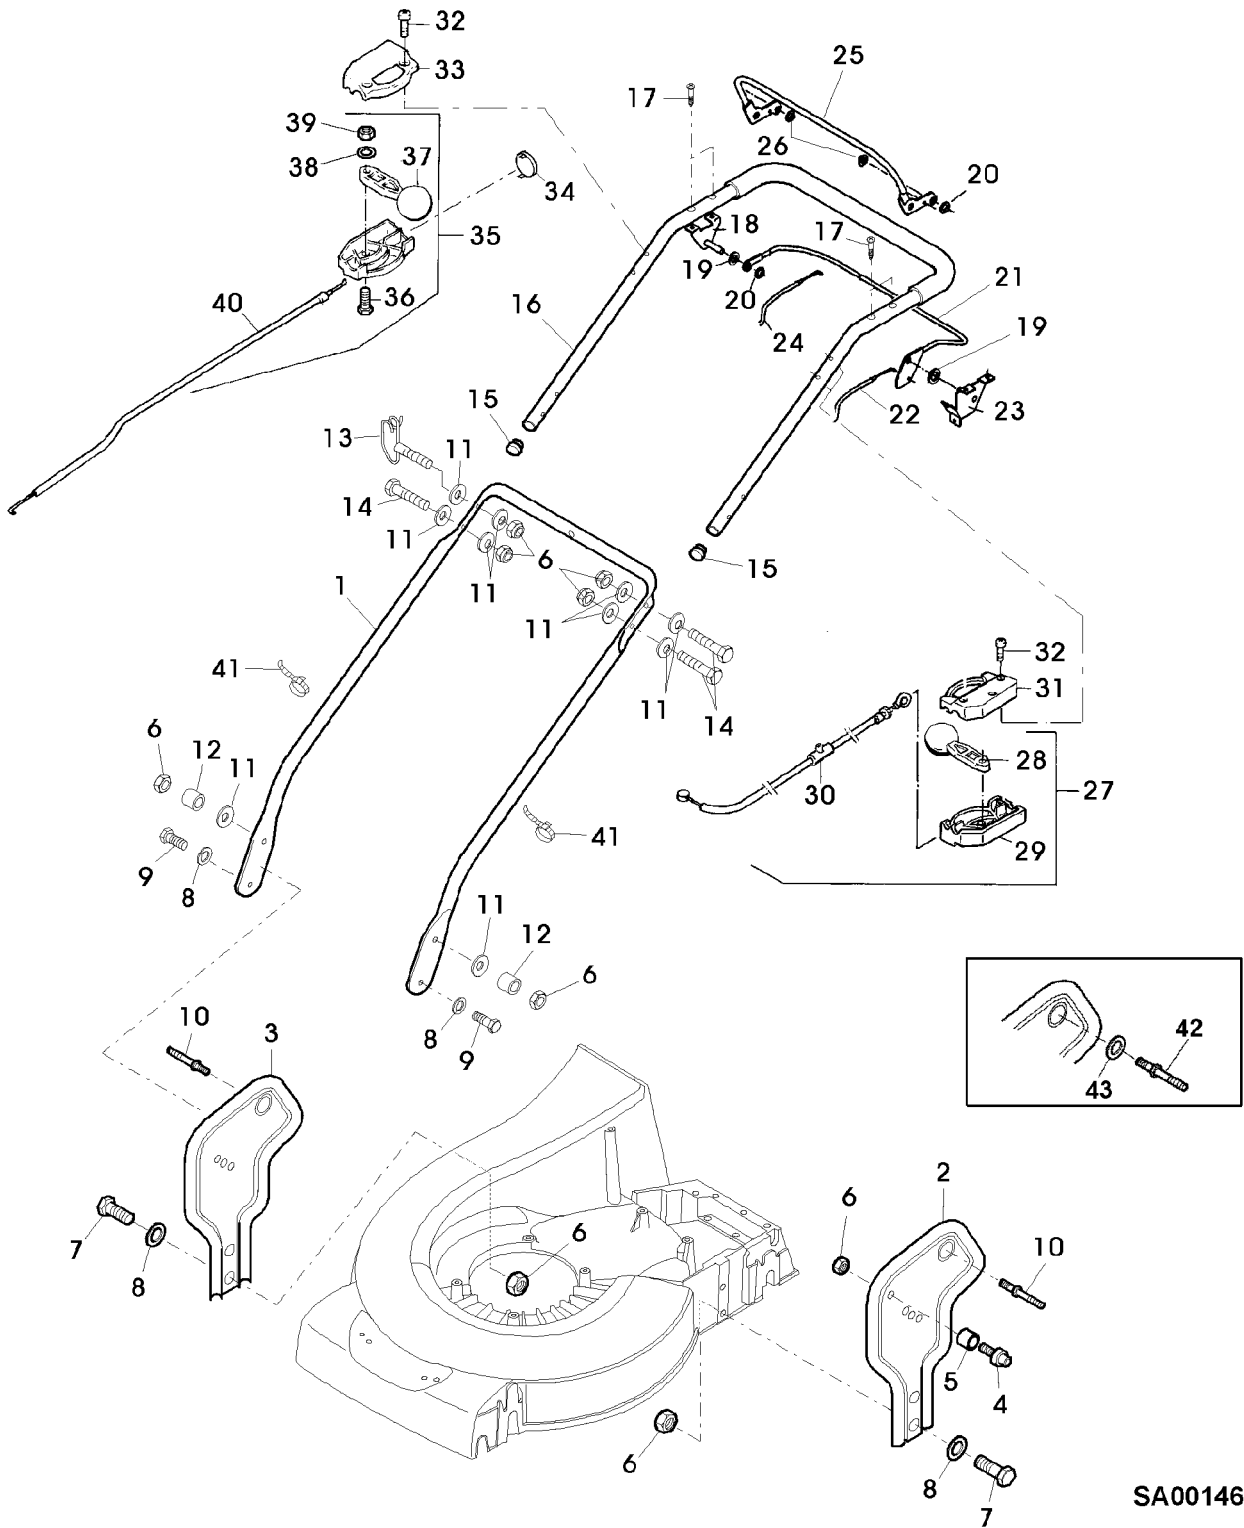

Illustration F11 FUEHRUNGSHOLM, STARTER,
SCHALTUNG

Bild Nr.	St.- Zahl	Teile Nr.	Beschreibung
1	1	SAA36511	FUEHRUNG LOW
2	1	SAA36626	HALTER LH
3	1	SAA36630	HALTER RH
4	1	SA15569	SCHRAUBE M8X25
5	1	SA35927	DISTANZSTUECK
6	11	14M7327	SICHERUNGSMUTTER (A) M8 (SUB FOR SA11998)
7	4	SA15334	SECHSKANTSCHRAUBE M8X30
8	6	SA35420	SCHEIBE 8,4
9	2	SA15329	SECHSKANTSCHRAUBE M8X16
10	2	SA36663	BOLZEN (ORD SA36986, SA35420)
11	10	SA30444	SCHEIBE
12	2	SA35927	DISTANZSTUECK 8,5X16X11
13	1	SA35437	FUEHRUNG M8
14	3	SA15307	SECHSKANTSCHRAUBE M8X45
15	2	SA34255	STOPFEN (A)
16	1	SAA35605	LENKSTANGE UP
17	4	SA15535	SCHRAUBE M6X30
18	1	SA35611	HALTER RH
19	2	SA36138	SCHEIBE 10X18X1
20	2	SA35997	BUECHSE 10X20X15 POM
21	1	SAA35613	BUEGEL (B)
22	1	SA36629	SEILZUG (B)
23	1	SA36000	HALTER LH
24	1	SA37487	SEILZUG (C) (SUB FOR SA36635)
25	1	SAA35982	BUEGEL (C)
26	2	SA35203	FEDERKLEMME D 10
27	1	SA36543	STEUERUNG ASSY, LOW
28	1	SA34001	HEBEL
29	1	SAU10079	GEHAEUSE LOW (SUB FOR SA33209)
30	1	SA36545	SEILZUG NSEP (ORD SA36543)
31	1	SAU10084	DECKEL UP (SUB FOR SA33208)
32	5	SA16268	SCHRAUBE 4,2X32
33	1	SA31188	GEHAEUSE UP
34	1	SA31709	STOPFEN
35	1	SA33949	STEUERUNG ASSY, LOW
36	1	SA15325	SECHSKANTSCHRAUBE M6X30
37	1	SA12768	HEBEL
38	1	SA15202	UNTERLEGSCHEIBE 6,4
39	2	SA11244	SICHERUNGSMUTTER M6
40	1	SA33974	SEILZUG
41	4	SA15273	KABELBINDER
42	2	SA36986	BOLZEN
43	2	SA35420	SCHEIBE (A) 8,4
	1	SA604	NACHRUESTSATZ

(A) WERDEN NUR NOCH IN PACKMENGEN GELIEFERT
(B) FUER FAHRANTIEB

Illustration F11 FUEHRUNGSHOLM, STARTER, SCHALTUNG

SA001461