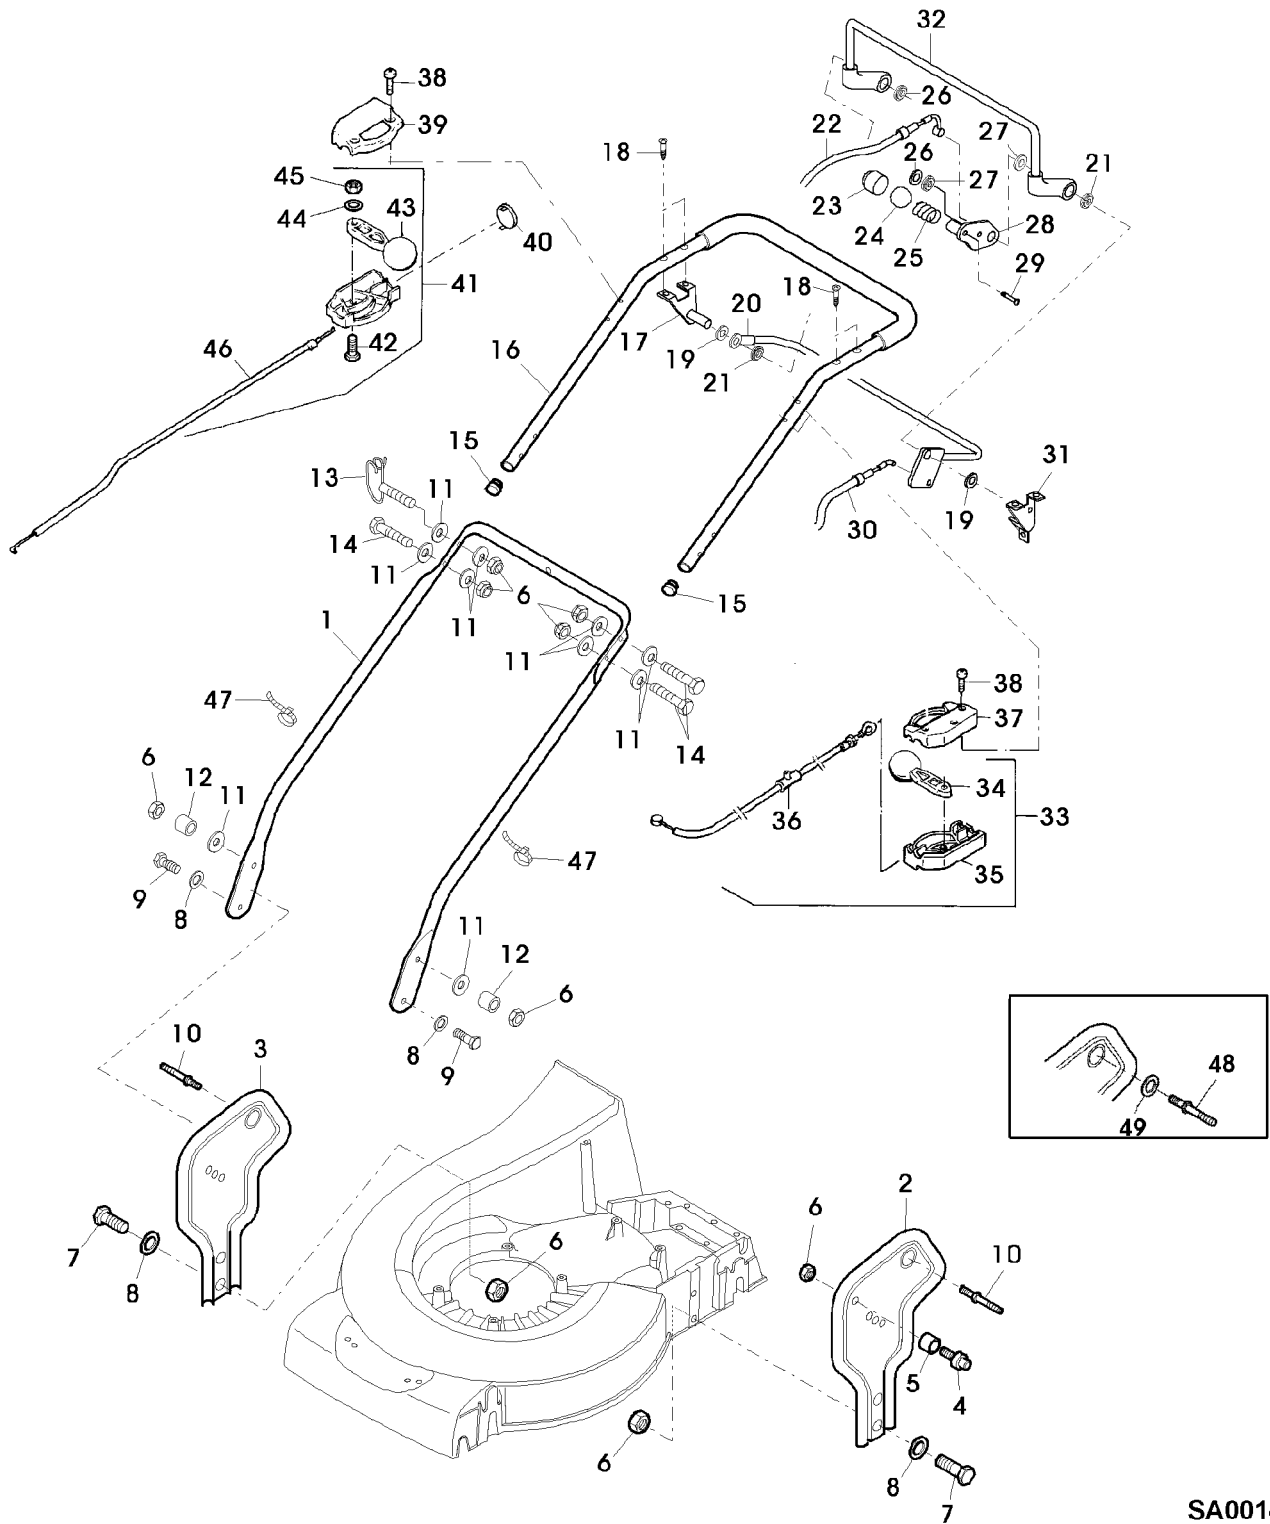

Illustration G01 FUEHRUNGSHOLM, STARTER, SCHALTUNG

SA001466

Illustration G01 FUEHRUNGSHOLM, STARTER,
SCHALTUNG

Bild Nr.	St.- Zahl	Teile Nr.	Beschreibung
1	1	SAA36511	FUEHRUNG LOW
2	1	SAA36626	HALTER LH
3	1	SAA36630	HALTER RH
4	1	SA15569	SCHRAUBE M8X25
5	1	SA35927	DISTANZSTUECK
6	11	14M7327	SICHERUNGSMUTTER (A) M8 (SUB FOR SA11998)
7	4	SA15334	SECHSKANTSCHRAUBE M8X30
8	6	SA35420	SCHEIBE 8,4
9	2	SA15329	SECHSKANTSCHRAUBE M8X16
10	2	SA36663	BOLZEN (ORD SA36986, SA35420)
11	10	SA30444	SCHEIBE
12	2	SA35927	DISTANZSTUECK 8,5X16X11
13	1	SA35437	FUEHRUNG M8
14	3	SA15307	SECHSKANTSCHRAUBE M8X45
15	2	SA34255	STOPFEN (A)
16	1	SAA35605	LENKSTANGE UP
17	1	SA35611	HALTER RH
18	4	SA15535	SCHRAUBE M6X30
19	2	SA36138	SCHEIBE 10/18/1
20	1	SAA35613	BUEGEL (B)
21	2	SA35997	BUECHSE 10X20X15
22	1	SA36643	SEILZUG (C)
23	1	SA35610	DRUCKKNOPF
24	1	SA36238	KUGEL 4,5MM
25	1	SA15876	DRUCKFEDER
26	2	SA35203	FEDERKLEMME D 10
27	2	SA35896	HALTER PA 10X12X7
28	1	SA35614	SCHALTUNGSPLATTE
29	1	SA35849	SCHRAUBE M6X35
30	1	SA36629	SEILZUG (B)
31	1	SA35615	HALTER LH
32	1	SAA36053	BUEGEL (C)
33	1	SA36543	STEUERUNG ASSY, LOW
34	1	SA34001	HEBEL
35	1	SAU10079	GEHAEUSE LOW (SUB FOR SA33209)
36	1	SA36543	STEUERUNG (SUB FOR SA36545)
37	1	SAU10084	DECKEL UP (SUB FOR SA33208)
38	5	SA16268	SCHRAUBE 4,2X32
39	1	SA31188	GEHAEUSE UP
40	1	SA31709	STOPFEN
41	1	SA33949	STEUERUNG ASSY, LOW
42	1	SA15325	SECHSKANTSCHRAUBE M6X30
43	1	SA12768	HEBEL
44	1	SA15202	UNTERLEGSCHEIBE 6,4
45	2	SA11244	SICHERUNGSMUTTER M6
46	1	SA33974	SEILZUG