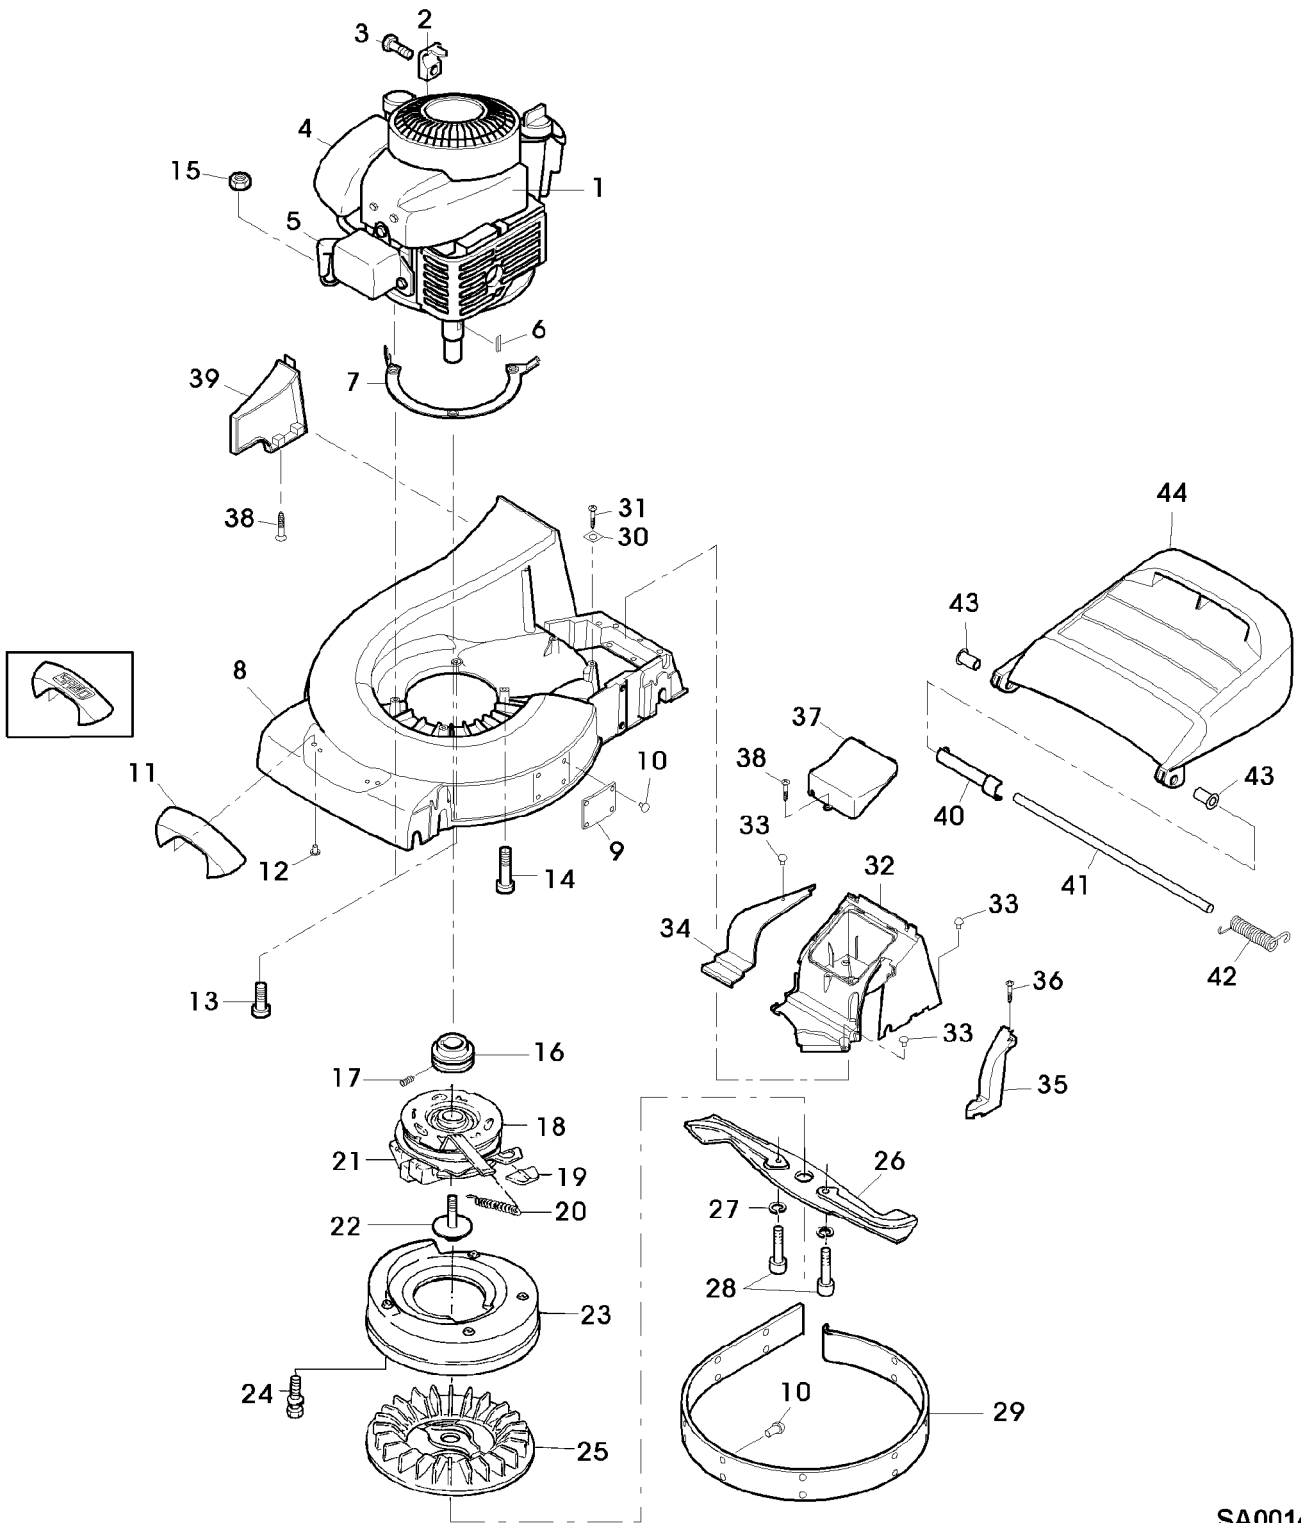

Illustration F21 GEHAEUSE, MOTOR,  
MESSERBALKEN, AUSWURF

SA001465

Illustration F21 GEHAEUSE, MOTOR,  
MESSERBALKEN, AUSWURF

Bild Nr.	St.- Zahl	Teile Nr.	Beschreibung
1	1	SA26827	BENZINMOTOR B&S INTEK HF MODEL 121602; TYP 0211 E1
2	1	LG690798	KLEMME (SUB FOR SA26799)
3	1	SA26798	SCHRAUBE
4	1	M143278	LUFTFILTER PAPER (SUB FOR SA32667)
	1	M143275	LUFTFILTER (SUB FOR SA32668)
5	1	SA26589	ZUENDKERZE
6	1	SA15967	FEDERSCHEIBE 4X6,5
7	1	SAA36636	PLATTE
8	1	SAA36685	MAEHGEHAEUSE INCL KEYS 9,10,29
9	2	SAA17135	BLECH
10	20	SA34540	NIET
11	1	SAA36405	GRIFF (INCL KEY SA36391)
12	2	SA35503	SCHRAUBE DUO TAPTITE CM 60X20
13	2	SA15572	SCHRAUBE M8X45
14	1	SA30647	SCHRAUBE M8X75
15	3	14M7327	SICHERUNGSMUTTER M8 (SUB FOR SA11998)
16	1	SA36977	RIEMENSCHLEIBE (SUB FOR SA35597)
17	1	SA15776	STELLSCHRAUBE M6X16
18	1	GC90029	KUPPLUNG ASSY, (SUB FOR SA35504)
19	1	SA34958	HALTER
20	1	SA34336	ZUGFEDER
21	1	GC90067	KUPPLUNG LOW (SUB FOR SA35980)
22	1	SA35095	SCHRAUBE
23	1	SAA35505	LUFTVERTEILERGEHAEUSE
24	4	SA29854	SCHRAUBE M5X12
25	1	SAU10089	LUEFTER (SUB FOR SA35507)
26	1	SAA36681	MESSER (SUB FOR SA35508)
27	2	SA15234	FEDERRING (A) A10
28	2	SA29691	SCHRAUBE M10X25 10.9
29	1	SAA37245	SICHERUNGSBLECH
30	1	SA34589	LASCHE
31	1	SA17604	SCHRAUBE (A) M5X9
32	1	SA36475	SCHUTZ
33	4	SA34452	SCHRAUBE DUO TAPTITE CM 6,0X14
34	1	SA36570	DECKEL
35	1	SA36628	BLENDE
36	2	SA31377	SCHRAUBE KBL 50X14
37	1	SA36481	DECKEL
38	3	SA34487	SCHRAUBE K 60X14
39	1	SA36476	ABDECKUNG
40	1	SA36662	BLENDE
41	1	SA36512	ACHSE
42	1	SA36572	DREHFEDER
43	2	SA36569	LAGER
44	1	SA36516	PRALLSCHUTZ
45	1	SA36658	DECKEL

Illustration F21 GEHAEUSE, MOTOR,  
MESSERBALKEN, AUSWURF

SA001465

Illustration F21 GEHAEUSE, MOTOR,  
MESSERBALKEN, AUSWURF

---

Bild Nr.	St.- Zahl	Teile Nr.	Beschreibung
			(A) WERDEN NUR NOCH IN PACKMENGEN GELIEFERT

## Illustration G07 AUFKLEBER

---

Bild Nr.	St.- Zahl	Teile Nr.	Beschreibung
1	1	SA16010	AUFKLEBER
2	1	SA33217	AUFKLEBER
3	1	SA36391	AUFKLEBER (SUB FOR SA36482)