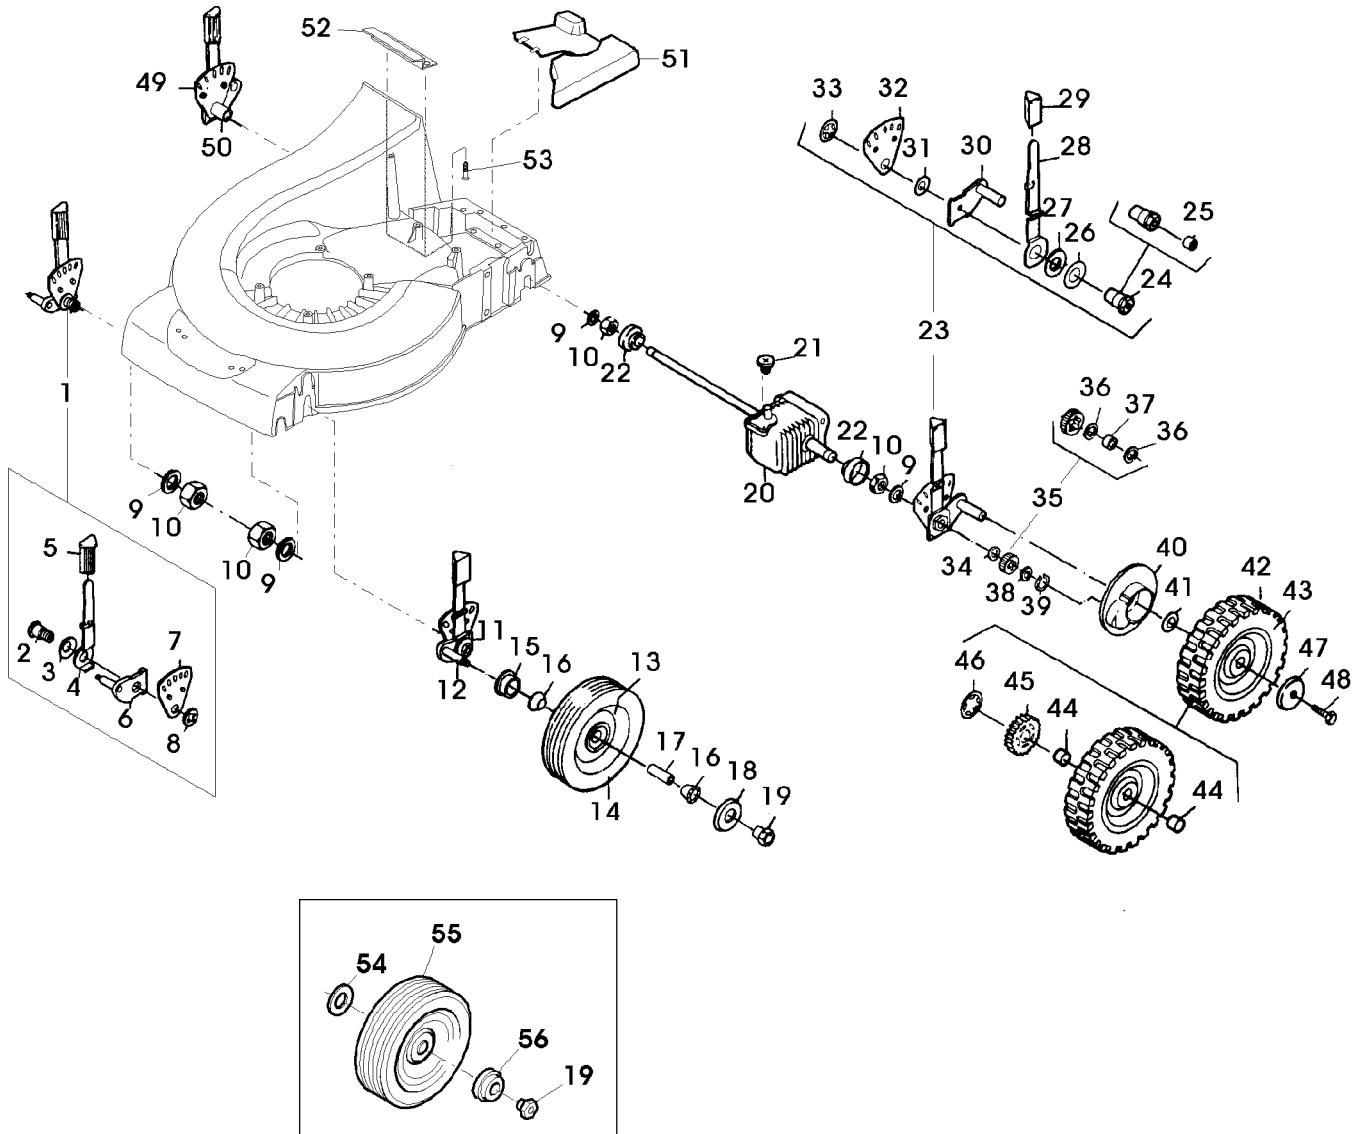

Illustration F23 GETRIEBE, HOEHENVERSTELLUNG,  
RAEDER

SA002464

Illustration F23 GETRIEBE, HOEHENVERSTELLUNG,  
RAEDER

---

Bild Nr.	St.- Zahl	Teile Nr.	Beschreibung
47	2	SA12248	SCHEIBE
48	2	SA15322	SECHSKANTSCHRAUBE M6X16
49	1	SAA36537	VERSTELLVORRICHTUNG ASSY, REAR RH INCL KEYS 24,25,26,27,
50	1	SAA37196	ACHSSCHENKEL REAR RH (SUB FOR SA29791)
51	1	SA36661	SCHUTZ
52	1	SA36660	ABSTREIFER
53	2	SA34452	SCHRAUBE DUO TAPTITE CM 6,0X14
54	2	SA37500	FEDERRING (FOR SAA37459)
55	2	SAA37459	RAD KPL. MIT BEREIFUNG (SUB FOR SA 36556)
	4	SA18088	KUGELLAGER (FOR SAA37459) 6003 2RS DIN 625
56	2	SA37457	KAPPE (FOR SAA37459)
			(A) WERDEN NUR NOCH IN PACKMENGEN GELIEFERT