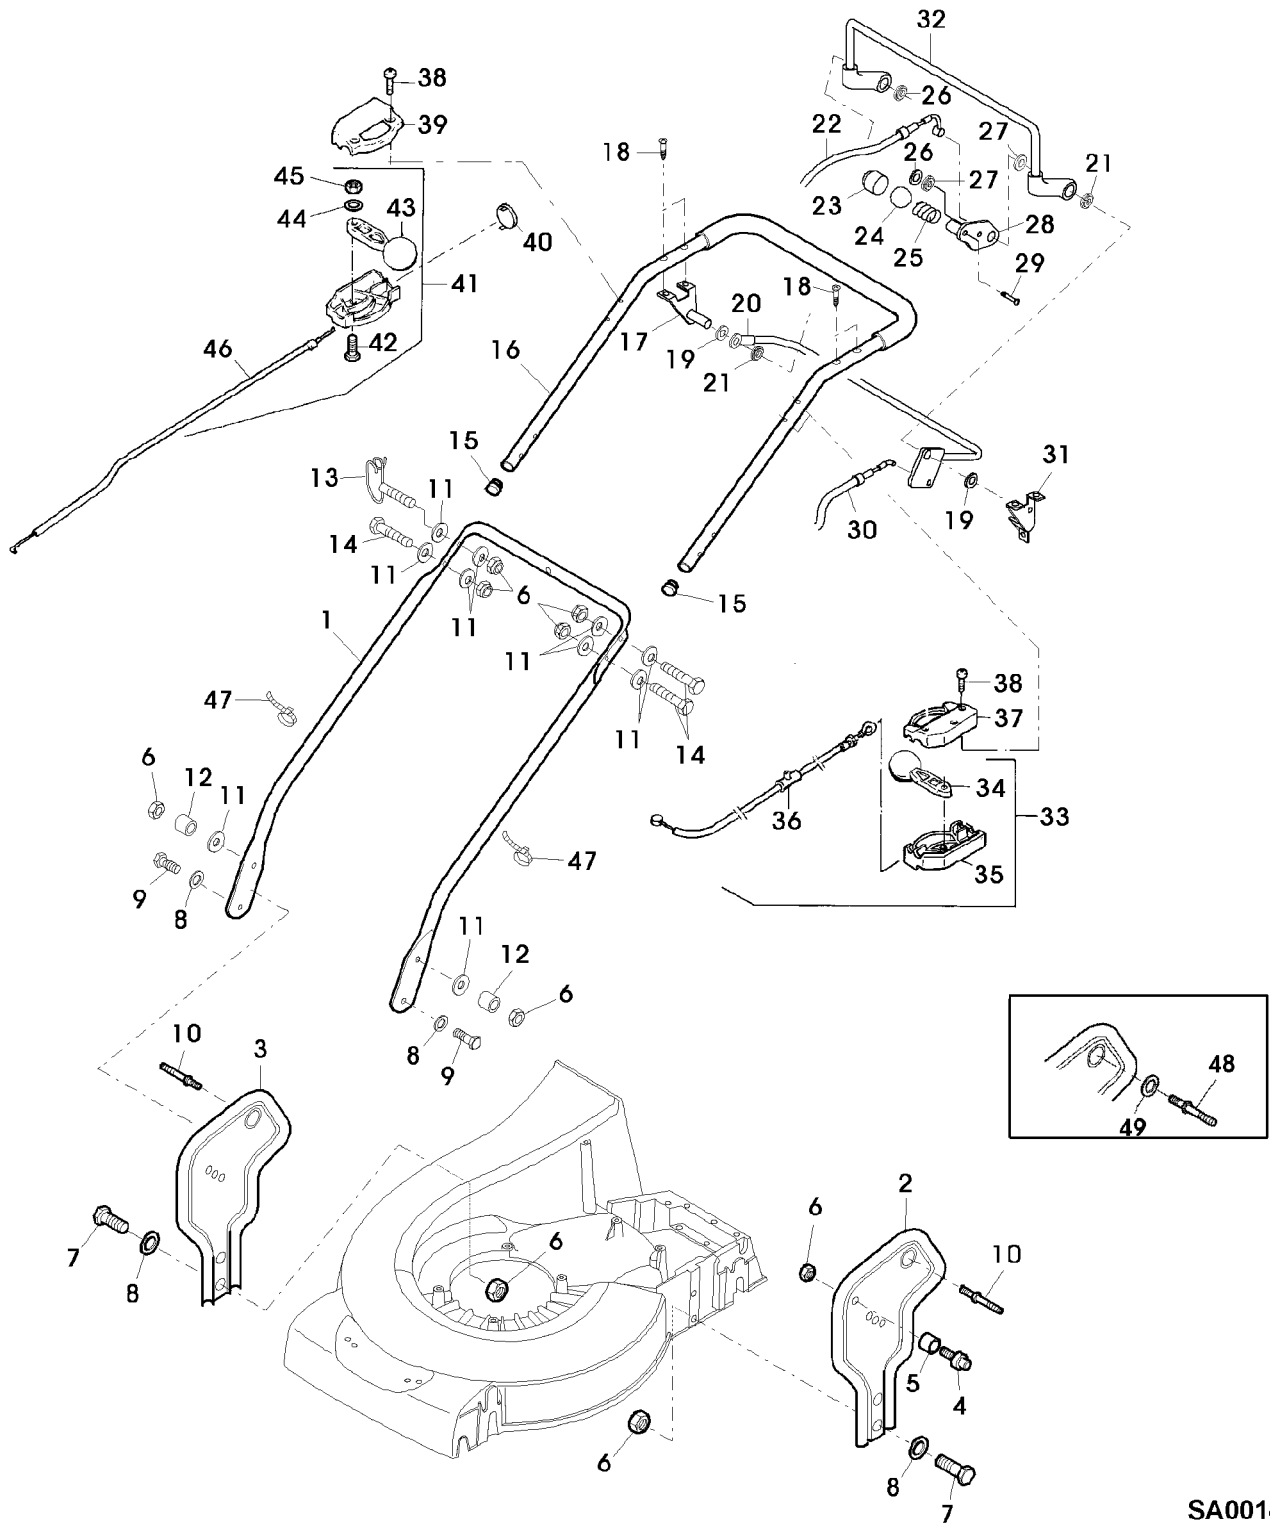

Illustration G01 FUEHRUNGSHOLM, STARTER, SCHALTUNG

SA001466

Illustration G01 FUEHRUNGSHOLM, STARTER,
SCHALTUNG

Bild Nr.	St.- Zahl	Teile Nr.	Beschreibung
47	4	SA15273	KABELBINDER
48	2	SA36986	BOLZEN
49	2	SA35420	SCHEIBE (A) 8,4
	1	SA604	NACHRUESTSATZ (A) WERDEN NUR NOCH IN PACKMENGEN GELIEFERT (B) FUER FAHRANTRIEB (B) FUER MESSERBREMSE