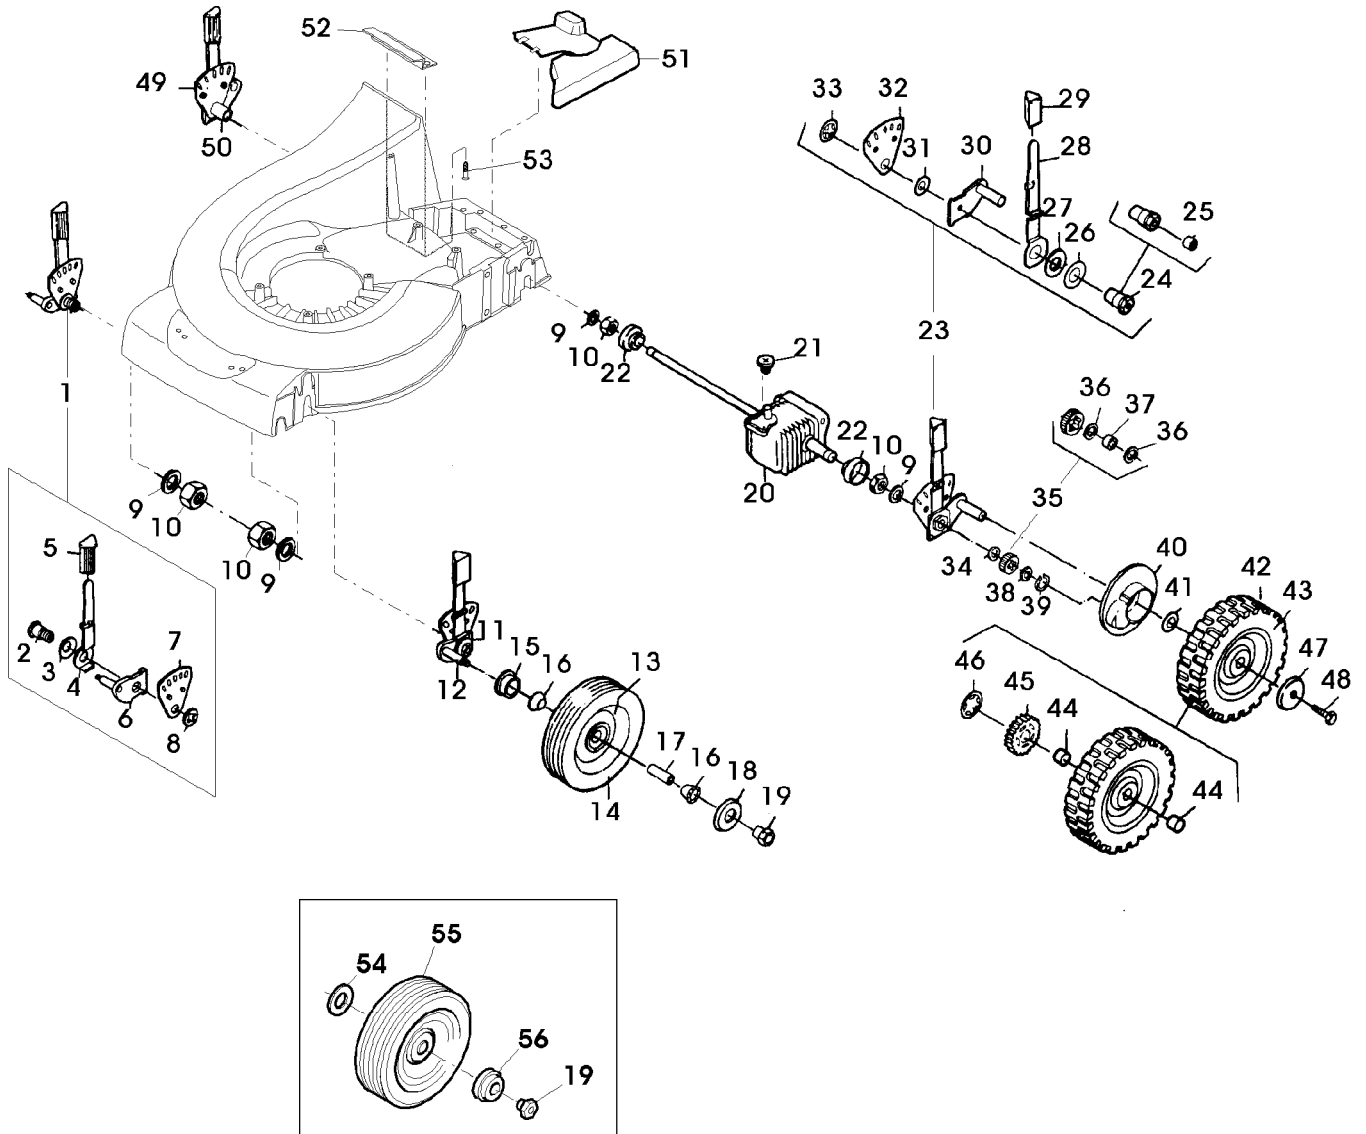

Illustration F23 GETRIEBE, HOEHENVERSTELLUNG,
RAEDER

SA002464

Illustration F23 GETRIEBE, HOEHENVERSTELLUNG,
RAEDER

Bild Nr.	St.- Zahl	Teile Nr.	Beschreibung
1	1	SAA36538	VERSTELLVORRICHTUNG ASSY, FRONT RH INCL KEYS 2,3,4,5,6,7,8
2	1	SA12746	BOLZEN
3	1	SA12223	TELLERFEDER
4	1	SA12224	HEBEL
5	1	SA34380	KAPPE (SUB FOR SA12748)
6	1	SAA29814	ACHSSCHENKEL FRONT RH
7	1	SA37445	SEGMENT (SUB FORM SA36519)
8	1	SA12227	FEDERKLEMME (A)
9	4	SA15256	FEDERSCHEIBE B20
10	4	SA15431	MUTTER BM 20X1,5
11	1	SAA36540	VERSTELLVORRICHTUNG ASSY, FRONT LH INCL KEYS 2,3,4,5,7,8,12
12	1	SAA29815	ACHSSCHENKEL FRONT LH
13	2	SA36556	RAD KPL. MIT BEREIFUNG FRONT (ORD SAA37459)
14	2	SA13919	REIFEN
15	2	SA16261	KAPPE (FOR SA36556)
16	4	SA11265	KUGELLAGER (FOR SA36556)
17	2	SA16262	DISTANZSTUECK (FOR SA36556)
18	2	SA31248	SCHEIBE
19	2	SA12624	MUTTER
20	1	SA37473	GETRIEBE (SUB FOR SA36533)
21	1	SA32011	INNENSECHSKANTSCHRAUBE M6X16
22	2	SA30314	KAPPE
23	1	SAA36539	VERSTELLVORRICHTUNG ASSY, REAR LH INCL KEYS 24,25,26,27,
24	1	SAA36638	BOLZEN
25	1	SA13921	HUELSE
26	1	SA30913	SCHEIBE
27	1	SA12223	TELLERFEDER
28	1	SA31465	HEBEL
29	1	SA34380	KAPPE (SUB FOR SA12748)
30	1	SAA37195	ACHSSCHENKEL REAR LH (SUB FOR SA29790)
31	1	SA12230	SCHEIBE
32	1	SA37445	SEGMENT (SUB FOR SA36519)
33	1	SA12227	FEDERKLEMME (A)
34	2	SA13911	FEDERSCHEIBE (A)
35	2	SAA35930	RITZEL
36	4	SA35929	SCHEIBE 14X20X1,9
37	2	SA34382	MITNEHMER
38	4	SA13912	SCHEIBE (A)
39	2	SA15864	SPRENGRING 14X1
40	2	SA29781	ABDECKUNG
41	2	SA13926	SCHEIBE
42	2	SA36584	RAD KPL. MIT BEREIFUNG REAR
43	2	SA17694	REIFEN
44	4	SA12247	HUELSE
45	2	SA37217	RITZEL (SUB FOR SA29747)
46	2	SA13922	FEDERMUTTER (A)