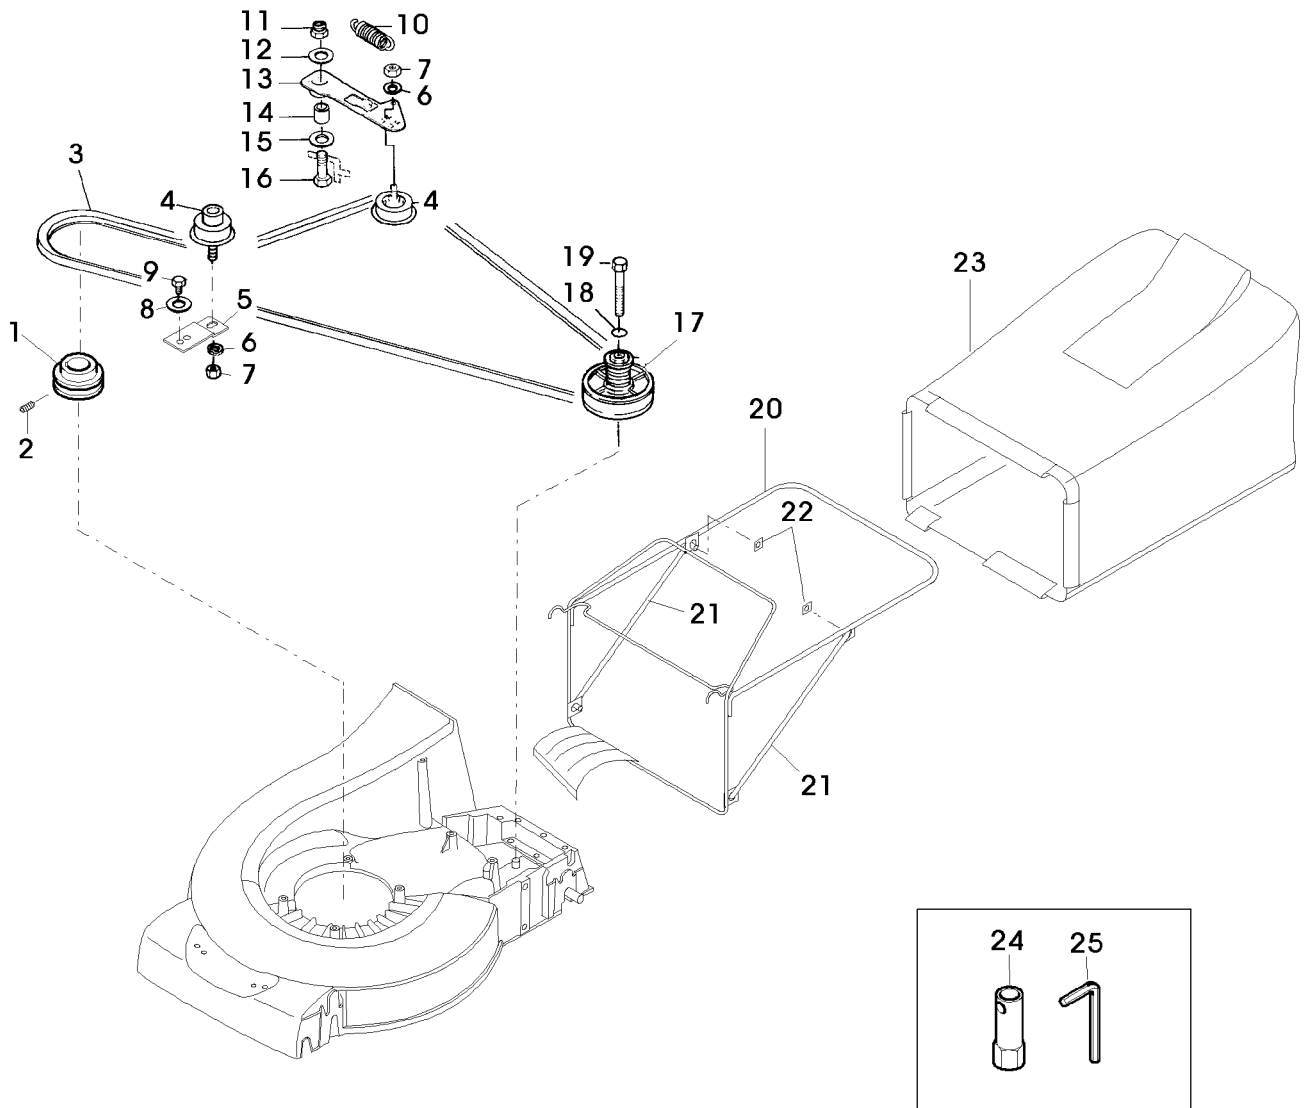

Illustration G05 FANGTUCH, ANTRIEB

SA001157

Illustration G05 FANGTUCH, ANTRIEB

Bild Nr.	St.- Zahl	Teile Nr.	Beschreibung
1	1	SA36977	RIEMENSCHLEIBE (SUB FOR SA35597)
2	1	SA15776	STELLSCHRAUBE M6X16
3	1	SA36523	KEILRIEMEN
4	2	SA16053	SPANNROLLE
5	1	SA29725	HALTER
6	2	SA15233	FEDERRING (A) A8
7	2	SA15413	MUTTER (A) M8
8	1	SA15229	UNTERLEGSCHLEIBE A5,3
9	1	SA29854	SCHRAUBE M5X12
10	1	SA36541	ZUGFEDER
11	1	14M7327	SICHERUNGSMUTTER (A) M8 (SUB FOR SA11998)
12	1	SA15213	UNTERLEGSCHLEIBE (A) A8,4
13	1	SA34925	ARM
14	1	SA17726	BUECHSE
15	1	SA15207	UNTERLEGSCHLEIBE (A) A15
16	1	SA15365	SECHSKANTSCHRAUBE M8X35
17	1	SAA30451	RIEMENSCHLEIBE ASSY
18	1	SA15202	UNTERLEGSCHLEIBE (A) 6,4
19	1	SA19260	SCHRAUBE M6X60
20	1	SAA36495	RAHMEN
21	2	SA36655	STUETZE NSEP (ORD SAA36495)
22	2	SA29724	FEDERKLEMME
23	1	SAA36494	GRASFANGBEHAELTER
24	1	SA36090	SCHLUESSEL SW 21
25	1	SA18332	MAUL-RINGSCHLUESSEL 5/16
	1	SA585	GRASFANGBEHAELTER ASSY (A) WERDEN NUR NOCH IN PACKMENGEN DELIEFERT