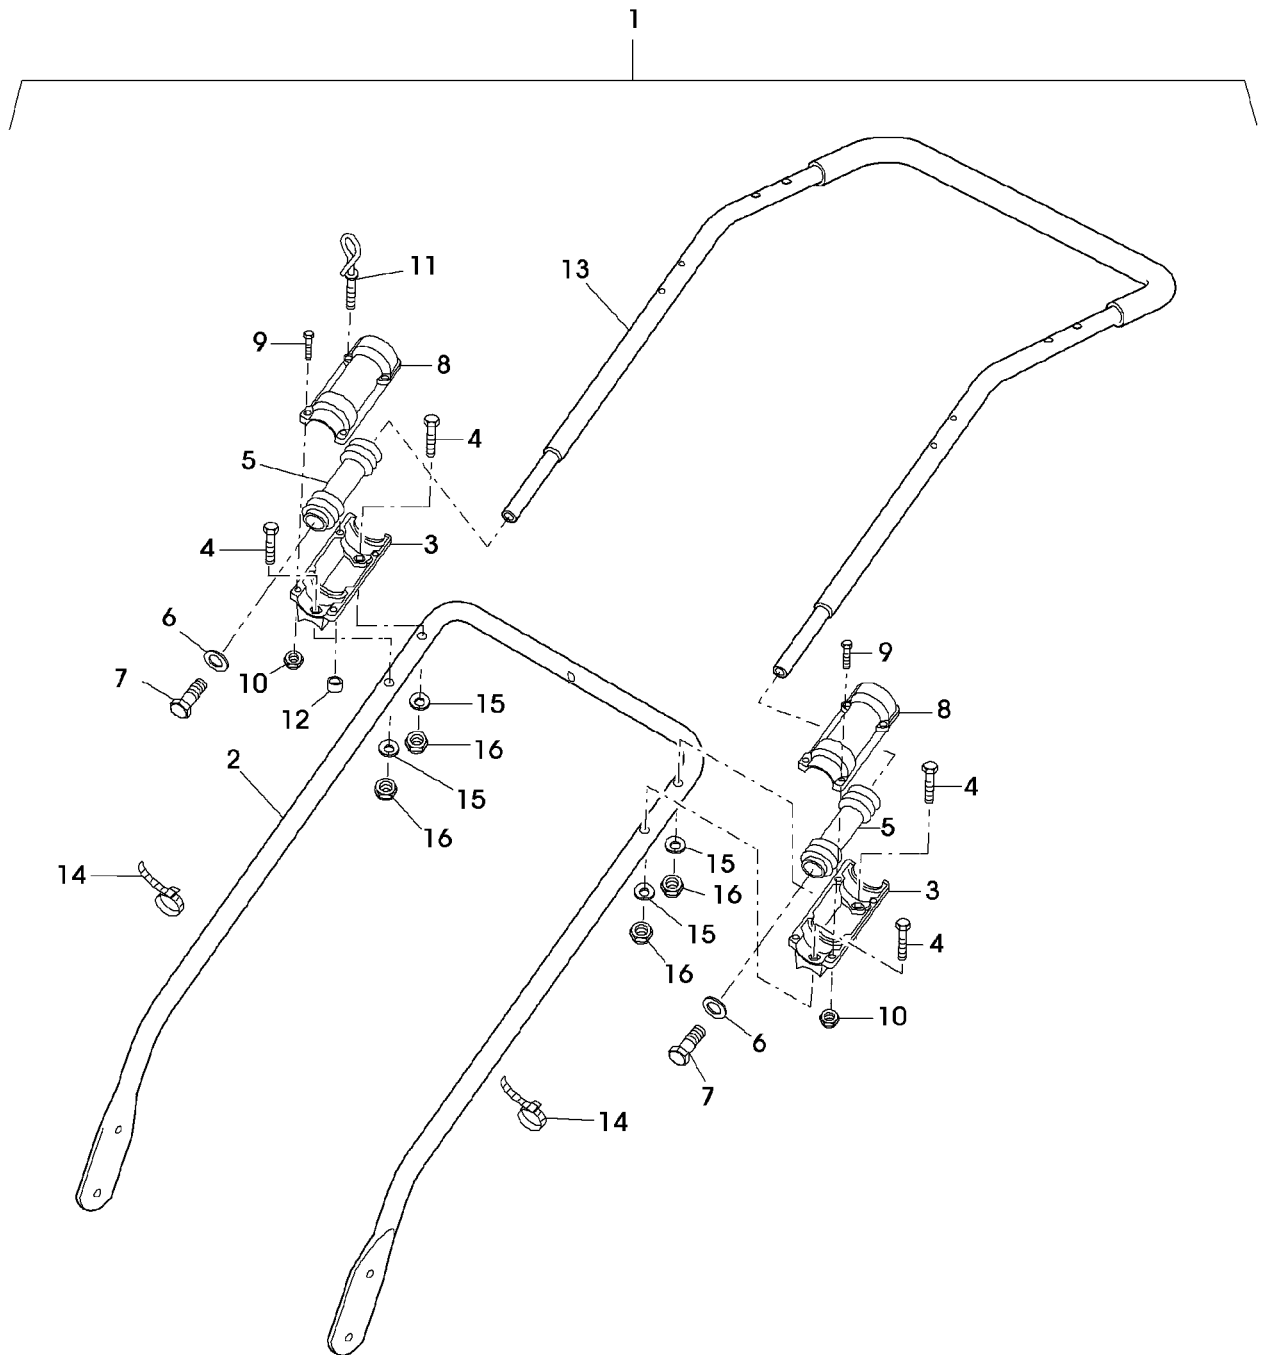

Illustration G03 FUEHRUNGSHOLM MIT
SCHWINGUNGSDAEMPFER -
NACHRUESTSATZ

SA003665

Illustration G03 FUEHRUNGSHOLM MIT
SCHWINGUNGSDAEMPFER -

Bild Nr.	St.- Zahl	Teile Nr.	NACHRUESTSATZ Beschreibung
1	1	SA604	NACHRUESTSATZ INCL KEYS 2,3,4,5,6,7,8,9,10,11,12,13,14
2	1	SAA10141	FUEHRUNG LOW
3	2	SAU10125	LAGERGEHAEUSE (OHNE LAGER LOW
4	4	SA15336	SECHSKANTSCHRAUBE M8X40
5	2	SAU10368	SCHWINGUNGSDAEMPFER 47X19X150
6	2	SA12939	SCHEIBE
7	2	SAU10431	SECHSKANTSCHRAUBE M8X50
8	2	SAU10126	DECKEL UP
9	7	SA15324	SECHSKANTSCHRAUBE M6X25
10	8	SA11244	SICHERUNGSMUTTER M6
11	1	SA34459	GRIFF
12	1	SA17621	DISTANZSTUECK
13	1	SAA10142	LENKSTANGE UP
14	4	SA15273	KABELBINDER
15	4	SA30444	SCHEIBE
16	4	14M7327	SICHERUNGSMUTTER M8