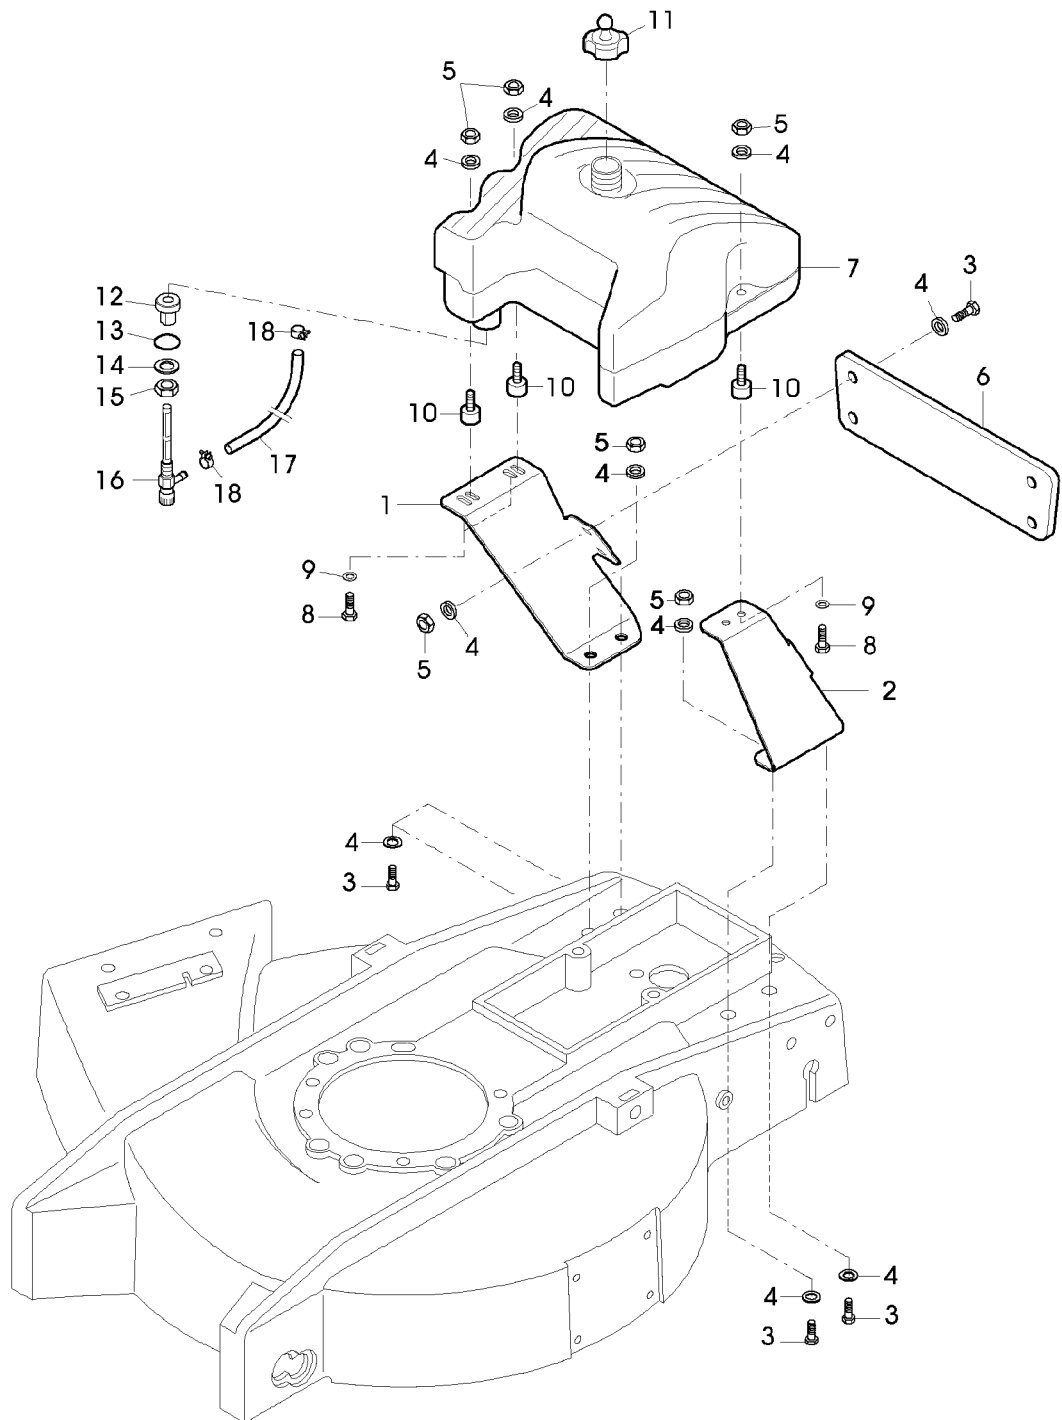

Illustration E09 FUEHRUNGSHOLM MIT
SCHWINGUNGSDAEMPFER -
NACHRUESTSATZ

SA003754

Illustration E09 FUEHRUNGSHOLM MIT
SCHWINGUNGSDAEMPFER -

Bild Nr.	St.- Zahl	Teile Nr.	Beschreibung
		NACHRUESTSATZ	
1	1	SA605	NACHRUESTSATZ INCL KEYS 2-21
2	1	SAA10139	FUEHRUNG LOW
3	1	SAA10140	HALTER
4	1	SA15303	SECHSKANTSCHRAUBE LH, M6X45
	1	SA15303	SECHSKANTSCHRAUBE RH, M6X45 (FOR 52-PRO S A PLUS, 52-PRO S K)
5	2	SA11243	UNTERLEGSCHNEIBE
6	2	SA15212	UNTERLEGSCHNEIBE A6,4
7	10	SA11244	SICHERUNGSMUTTER M6
8	2	SAU10125	LAGERGEHAEUSE (OHNE LAGER LOW
9	4	SA15336	SECHSKANTSCHRAUBE M8X40
10	2	SAU10368	SCHWINGUNGSDAEMPFER 47X19X150
11	2	SA12939	SCHEIBE
12	2	SAU10431	SECHSKANTSCHRAUBE M8X50
13	2	SAU10126	DECKEL UP
14	7	SA15324	SECHSKANTSCHRAUBE M6X25
15	1	SA34459	GRIFF
16	1	SA17624	PLATTE
17	1	SAA10138	FUEHRUNG UP
18	4	SA15273	KABELBINDER
19	4	SA30444	SCHEIBE
20	4	SA11998	SICHERUNGSMUTTER M8
21	1	SAU10404	FUEHRUNG (FOR 52-PRO S 2 A PLUS)

Illustration E11 KRAFTSTOFFTANK

SA002477

Illustration E11 KRAFTSTOFFTANK

Bild Nr.	St.- Zahl	Teile Nr.	Beschreibung
1	1	SA37515	KONSOLE RH
2	1	SA37514	KONSOLE LH
3	8	SA15332	SECHSKANTSCHRAUBE M8X25
4	19	SA15213	UNTERLEGSCHIEBE (A) A 8,4
5	11	14M7327	SICHERUNGSMUTTER (A) (SUB FOR SA11998) M8
6	1	SA37400	STREBE
7	1	SAA37099	TANK
8	3	SA15360	SECHSKANTSCHRAUBE M8X12
9	3	SA35420	SCHEIBE 8,4
10	3	SA37107	SCHWINGUNGSDAEMPFER
11	1	SA37104	EINFUELLVERSCHLUSS
12	1	SA37101	BOLZEN
13	1	SA37102	O-RING 16X3
14	1	SA13926	SCHEIBE
15	1	SA32201	MUTTER M16X1,5
16	1	SA37518	VERSCHLUSSSCHRAUBE (SUB FOR SA37103)
17	1	SAA35658	LEITUNG 330MM D6
18	2	SA34785	SCHLAUCHKLEMME D8 (A) WERDEN NUR NOCH IN PACKMENGEN DELIEFERT