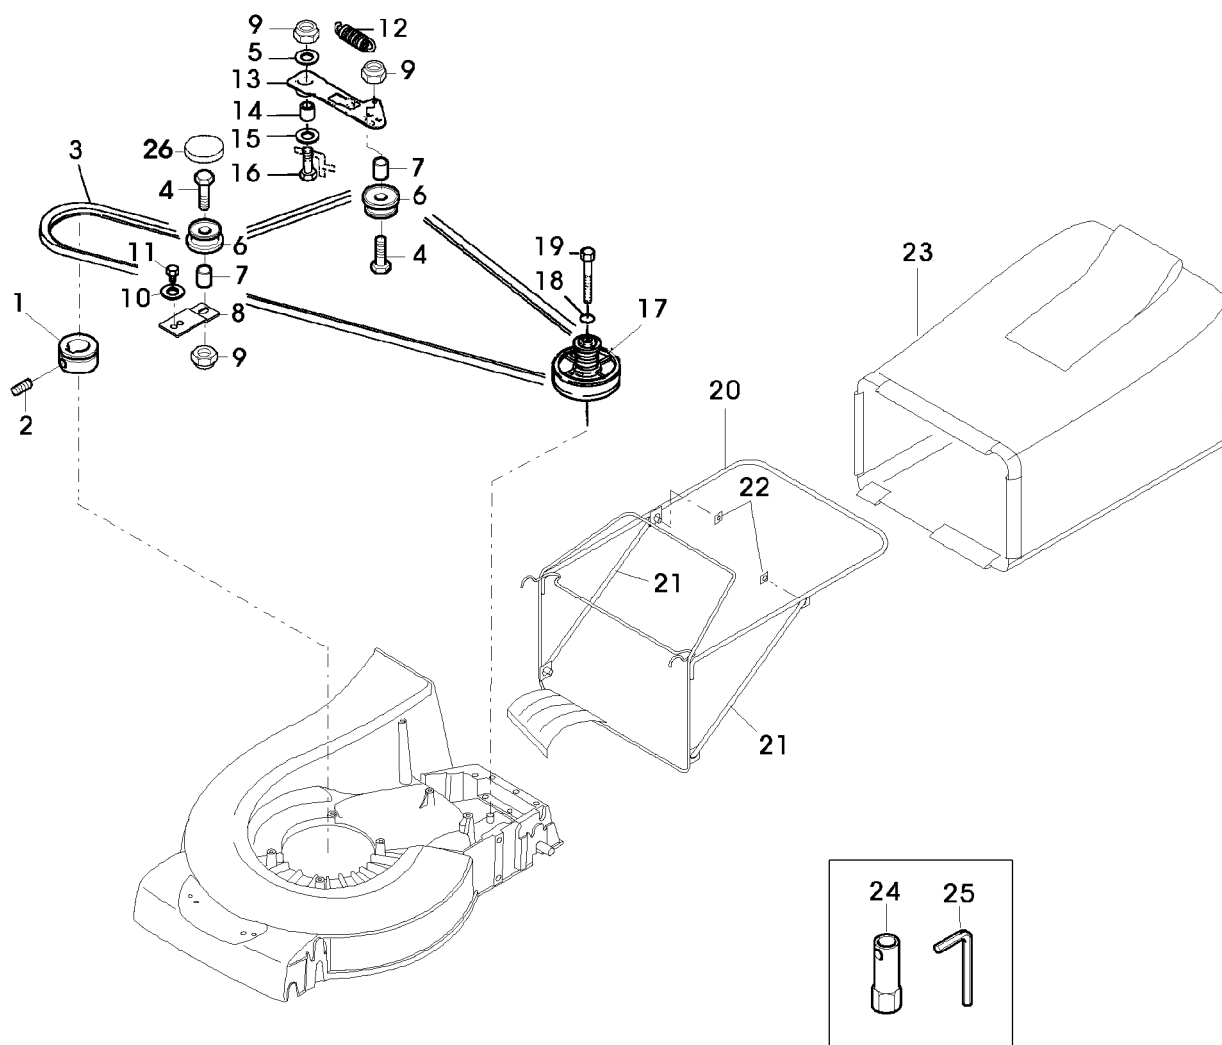

Illustration J03 FUEHRUNGSHOLM, STARTER, SCHALTUNG

SA003671

Illustration J03 FUEHRUNGSHOLM, STARTER,
SCHALTUNG

Bild Nr.	St.- Zahl	Teile Nr.	Beschreibung
47	1	SA37554	STEUERUNG ASSY, LOW
48	1	SA15325	SECHSKANTSCHRAUBE M6X30
49	1	SA12768	HEBEL
50	1	SA15202	UNTERLEGSCHIEBE 6,4
51	1	SA31411	SEILZUG (A) WERDEN NUR NOCH IN PACKMENGEN GELIEFERT (B) FUER FAHRANTIEB (C) FUER MOTORBREMSE

Illustration J05 FANGTUCH, ANTRIEB

SA003002

Illustration J05 FANGTUCH, ANTRIEB

Bild Nr.	St.- Zahl	Teile Nr.	Beschreibung
1	1	SA36483	RIEMENSCHLEIBE
2	1	SA15776	STELLSCHRAUBE M6X16
3	1	SA36523	KEILRIEMEN
4	2	SA15334	SECHSKANTSCHRAUBE M8X30
5	1	SA15213	UNTERLEGSCHLEIBE (A) A8,4
6	2	SA36996	SPANNROLLE
7	2	SA37000	DISTANZSTUECK
8	1	SA36999	HALTER
9	3	14M7327	SICHERUNGSMUTTER (A) M8 (SUB FOR SA11998)
10	1	SA15229	UNTERLEGSCHLEIBE A5,3
11	1	SA29854	SCHRAUBE M5X12
12	1	SA37188	ZUGFEDER
13	1	SA36997	ARM
14	1	SA17726	BUECHSE
15	1	SA15207	UNTERLEGSCHLEIBE (A) A15
16	1	SA15365	SECHSKANTSCHRAUBE M8X35
17	1	SAA37191	RIEMENSCHLEIBE ASSY
18	1	SA15202	UNTERLEGSCHLEIBE (A) 6,4
19	1	SA19260	SCHRAUBE M6X60
20	1	SAA36495	RAHMEN
21	2	SA36655	STUETZE NSEP (ORD SAA36495)
22	2	SA29724	FEDERKLEMME
23	1	SAA36494	GRASFANGBEHAELTER
24	1	SA35231	SCHLUESSEL SW 21 L
25	1	SA18332	MAUL-RINGSCHLUESSEL 5/16
26	1	SA37213	DECKEL
	1	SA585	GRASFANGBEHAELTER ASSY (A) WERDEN NUR NOCH IN PACKMENGEN GELIEFERT