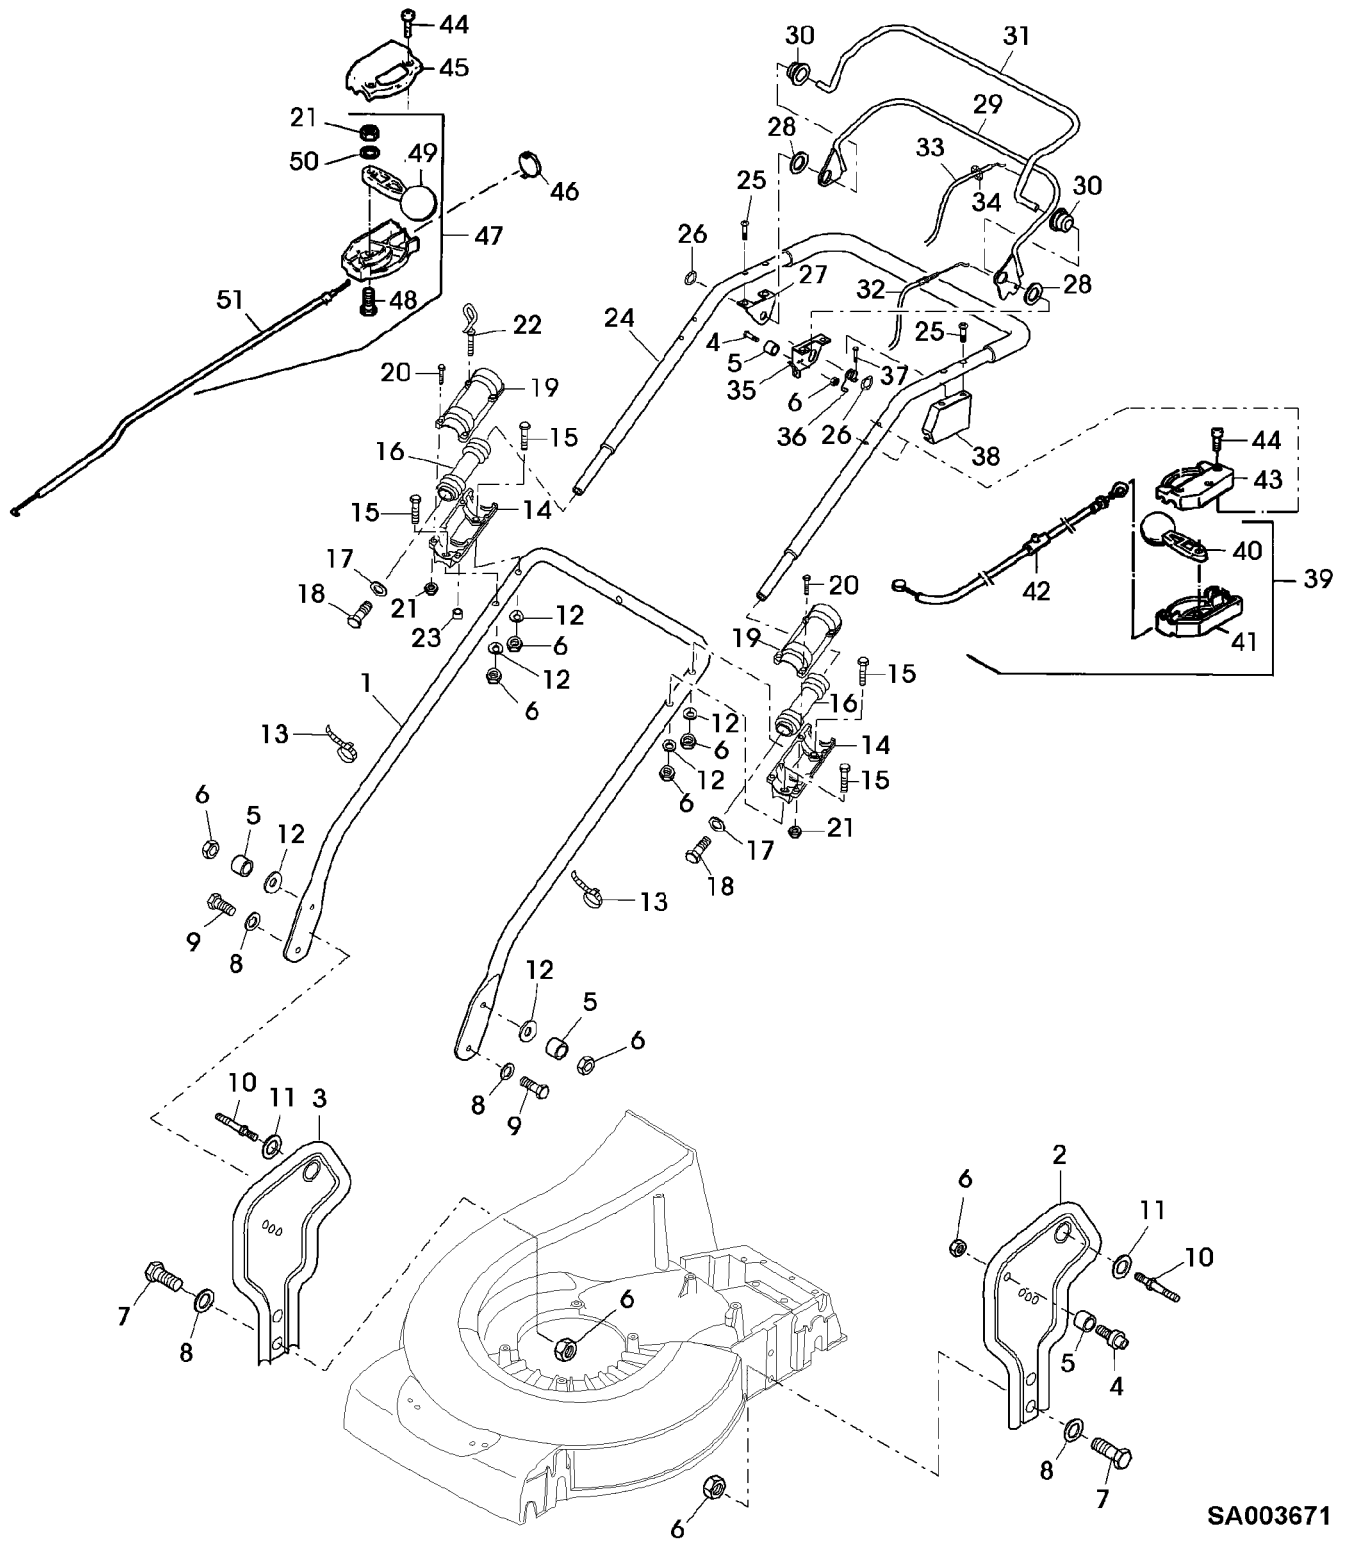

Illustration J03 FUEHRUNGSHOLM, STARTER, SCHALTUNG

SA003671

Illustration J03 FUEHRUNGSHOLM, STARTER,
SCHALTUNG

Bild Nr.	St.- Zahl	Teile Nr.	Beschreibung
47	1	SA37554	STEUERUNG ASSY, LOW
48	1	SA15325	SECHSKANTSCHRAUBE M6X30
49	1	SA12768	HEBEL
50	1	SA15202	UNTERLEGSCHIEBE 6,4
51	1	SA31411	SEILZUG (A) WERDEN NUR NOCH IN PACKMENGEN GELIEFERT (B) FUER FAHRANTIEB (C) FUER MOTORBREMSE