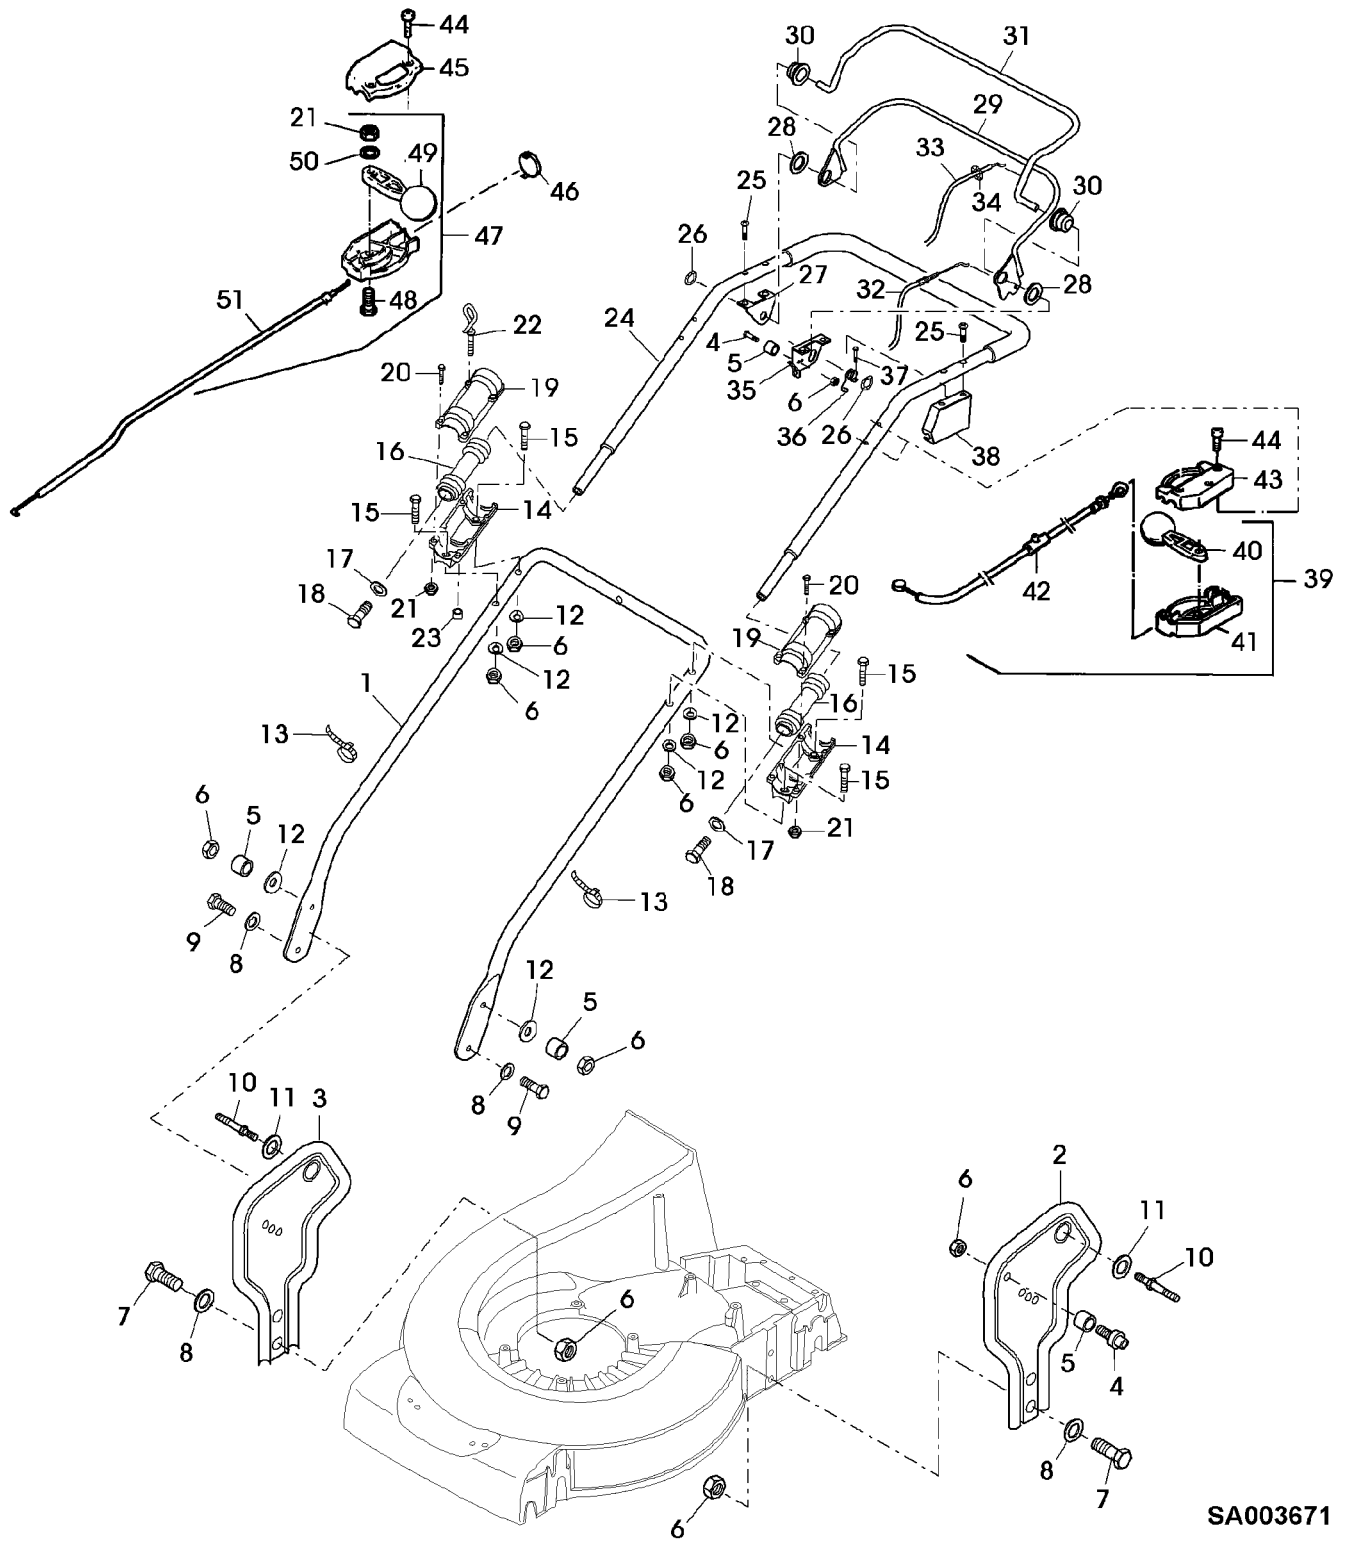

Illustration J03 FUEHRUNGSHOLM, STARTER, SCHALTUNG

SA003671

Illustration J03 FUEHRUNGSHOLM, STARTER,
SCHALTUNG

Bild Nr.	St.- Zahl	Teile Nr.	Beschreibung
1	1	SAA10141	FUEHRUNG LOW
2	1	SAA37141	KONSOLE LH
3	1	SAA37140	KONSOLE RH
4	2	SA15569	SCHRAUBE M8X25
5	4	SA35927	DISTANZSTUECK
6	12	14M7327	SICHERUNGSMUTTER (A) M8
7	4	SA15334	SECHSKANTSCHRAUBE M8X30
8	6	SA35420	SCHEIBE 8,4
9	2	SA15329	SECHSKANTSCHRAUBE M8X16
10	2	SA36986	BOLZEN
11	2	SA35420	SCHEIBE (A) 8,4
12	6	SA30444	SCHEIBE
13	4	SA15273	KABELBINDER
14	2	SAU10125	LAGERGEHAEUSE (OHNE LAGER LOW
15	4	SA15336	SECHSKANTSCHRAUBE M8X40
16	2	SAU10368	SCHWINGUNGSDAEMPFER 47X19X150
17	2	SA12939	SCHEIBE
18	2	SAU10431	SECHSKANTSCHRAUBE M8X50
19	2	SAU10126	DECKEL UP
20	7	SA15324	SECHSKANTSCHRAUBE M6X25
21	9	SA11244	SICHERUNGSMUTTER M6
22	1	SA34459	GRIFF
23	1	SA17621	DISTANZSTUECK
24	1	SAA10142	LENKSTANGE UP
25	4	SA15535	SCHRAUBE M6X30
26	2	SA36975	FEDERMUTTER D16
27	1	SA36736	HALTER RH
28	2	SA36978	SCHEIBE 20,2X28X1,2
29	1	SAA36981	BUEGEL (B)
30	2	SA36980	BUECHSE 10,8X26,5X16,5 POM
31	1	SAA36970	BUEGEL (C)
32	1	SA36629	SEILZUG (B)
33	1	SA37544	SEILZUG (C)
34	1	SA37560	FEDERMUTTER 4,8
35	1	SA37488	HALTER LH
36	1	SA37536	DRUCKFEDER
37	1	SA29854	SCHRAUBE M5X12
38	1	SAA36982	DECKEL
39	1	SAU10233	STEUERUNG ASSY, LOW
40	1	SA34001	HEBEL
41	1	SAU10079	GEHAEUSE LOW (SUB FOR SA33209)
42	1		SEILZUG NSEP (ORD SAU10233)
43	1	SAU10084	DECKEL UP (SUB FOR SA33208)
44	5	SA16268	SCHRAUBE 4,2X32
45	1	SA31188	GEHAEUSE UP
46	1	SA31709	STOPFEN