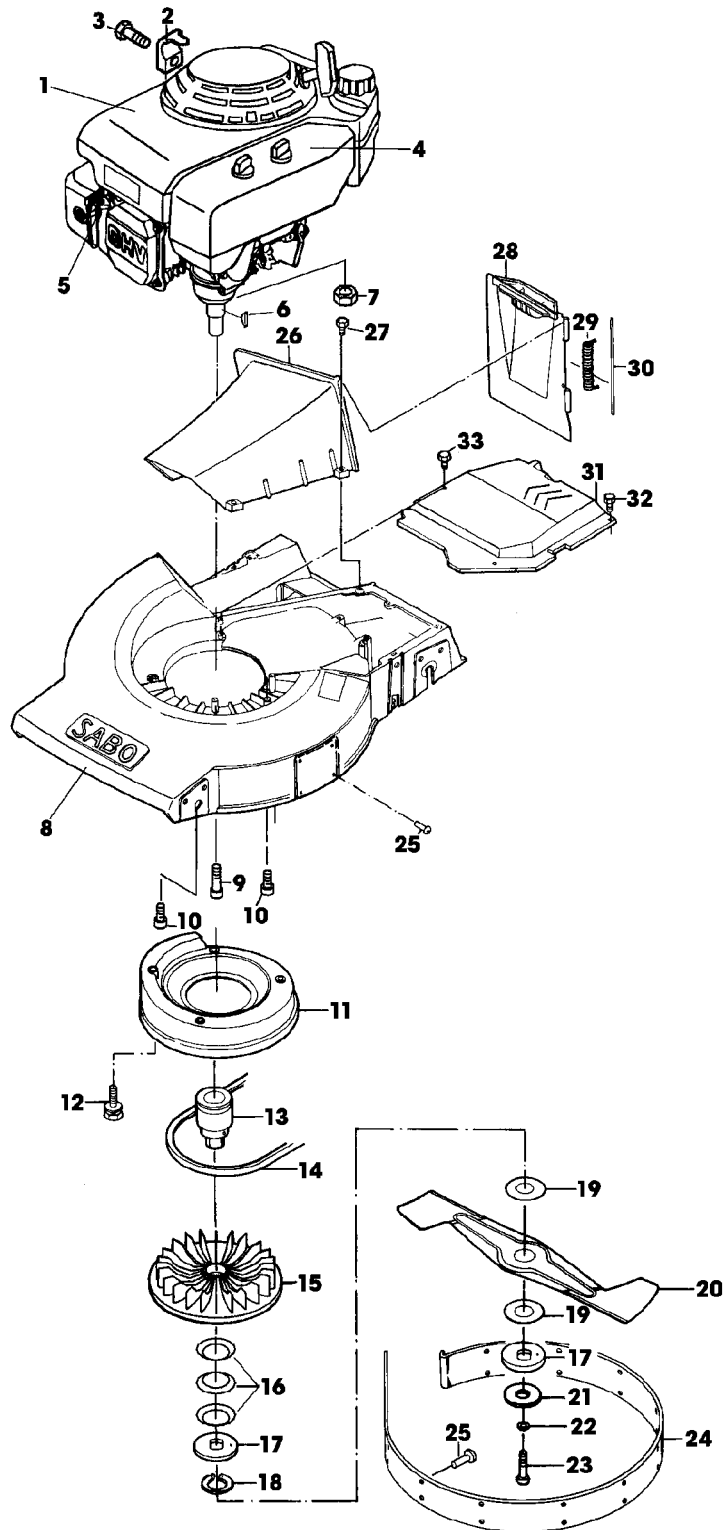

Illustration C19 GEHAEUSE, MOTOR,
MESSERBALKEN, AUSWURF

SA001952

Illustration C19 GEHAEUSE, MOTOR,
MESSERBALKEN, AUSWURF

Bild Nr.	St.- Zahl	Teile Nr.	Beschreibung
1	1	SA36177	BENZINMOTOR HONDA 160 GXV K1 MODEL A1S
2	1	LG690798	KLEMME (SUB FOR SA26799)
3	1	SA26798	SCHRAUBE
4	1	SA32684	LUFTFILTER-TEILESATZ
	1	SA32685	VORFILTER
5	1	SA32683	ZUENDKERZE
6	2	SA15967	FEDERSCHEIBE 4X6,5
7	1	14M7327	SICHERUNGSMUTTER (A) M8 (SUB FOR SA11998)
8	1	SAA30425	MAEHGEHAEUSE (INCL KEYS SAA17135, SA34540, SAA30442)
	2	SAA17135	BLECH
9	1	SA15572	SCHRAUBE M8X45
10	2	SA36222	SCHRAUBE 5/16-24UNFX25,4
11	1	SA36683	LUEFTERHAUBE (SUB FOR SA29785)
12	3	SA29854	SCHRAUBE M5X12
13	1	SA17493	RIEMENSCHLEIFE
14	1	SA30447	KEILRIEMEN
15	1	SAA17149	LUEFTER
16	3	SA37507	TELLERFEDER (A) (SUB FOR SA15179)
17	2	SA29788	DRUCKSCHEIBE
18	1	SA30850	SPRENGRING 32X1,25
19	2	SAA11144	BELAG (A)
20	1	SAA17487	MESSER
21	1	SA29787	SCHEIBE
22	1	SA37178	FEDERING (A) (SUB FOR SA15234)
23	1	SA15593	SCHRAUBE NF3/8X57,15
24	1	SAA30442	SICHERUNGSBLECH
25	20	SA34540	NIET (SUB FOR SA11019)
26	1	SAA30435	ROHR
27	3	SA29784	SCHRAUBE
28	1	SA34613	KLAPPE
29	1	SA29783	FEDER
30	1	SA29782	STANGE
31	1	SA29804	ABDECKUNG
32	1	SA29854	SCHRAUBE M5X12
33	2	SA17604	SCHRAUBE (A) M5X10
	1	SA521	MULCHKIT