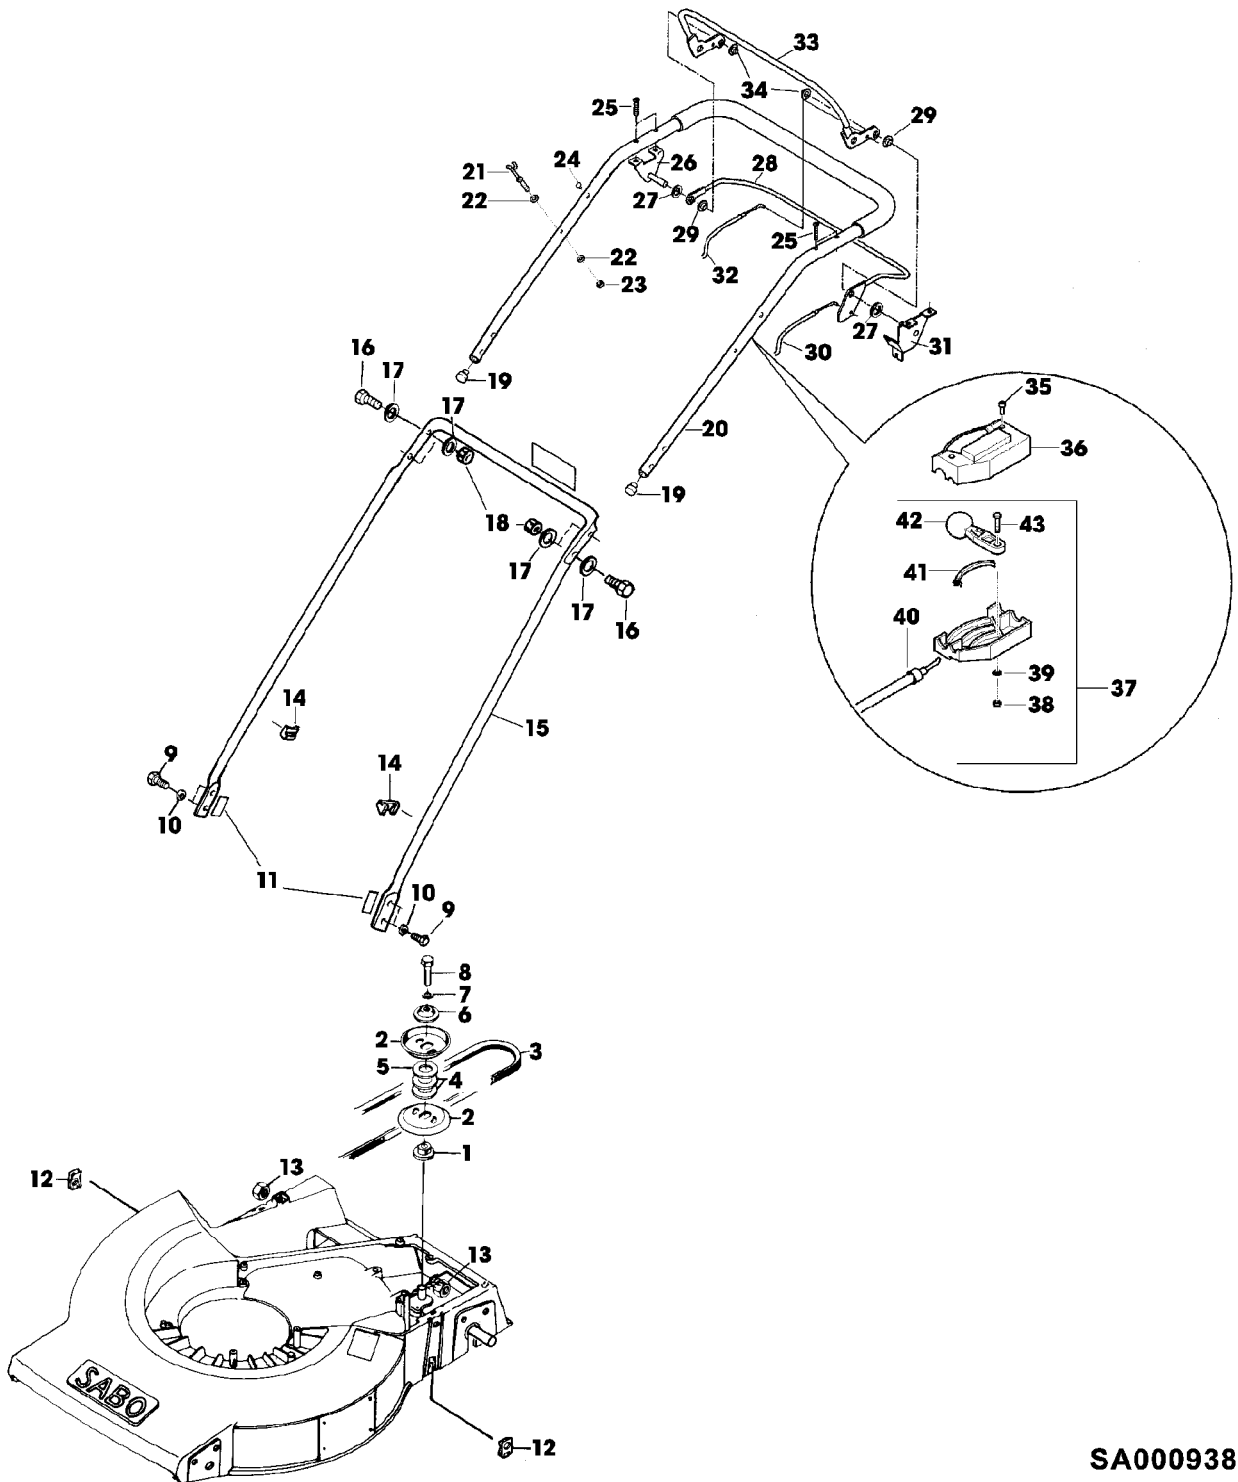

Illustration C23 FUEHRUNGSHOLM, STARTER, SCHALTUNG, ANTRIEB

SA000938

Illustration C23 FUEHRUNGSHOLM, STARTER,
SCHALTUNG, ANTRIEB

Bild Nr.	St.- Zahl	Teile Nr.	Beschreibung
1	1	SA30436	FLANSCH
2	2	SA12255	RILLENSCHEIBENHAELFTE
3	1	SA30447	KEILRIEMEN
4	1	SA12254	SCHEIBE
5	3	SA12253	SCHEIBE
6	1	SA12256	SCHEIBE
7	1	SA15232	FEDERRING A6
8	1	SA15325	SECHSKANTSCHRAUBE M6X30
9	4	SA15332	SECHSKANTSCHRAUBE M8X25
10	4	SA35420	SCHEIBE 8,4
11	2	SA34838	DAEMPFER
12	2	SA29744	MUTTER M8
13	2	14M7327	SICHERUNGSMUTTER (A) M8 (SUB FOR SA11998)
14	2	SA29801	HALTER (A)
15	1	SAA34812	FUEHRUNG LOW
16	4	SA15307	SECHSKANTSCHRAUBE M8X45
17	8	SA30444	SCHEIBE
18	4	14M7327	SICHERUNGSMUTTER (A) M8 (SUB FOR SA11998)
19	2	SA34255	STOPFEN (A)
20	1	SAA35605	LENKSTANGE UP
21	1	SA34459	GRIFF
22	2	SA11243	UNTERLEGSCHEIBE
23	1	SA11244	SICHERUNGSMUTTER (A) M6
24	1	SA34099	STOPFEN
25	4	SA15535	SCHRAUBE M6X30
26	1	SA35611	HALTER RH
27	2	SA36138	SCHEIBE 10/18/1
28	1	SAA35613	BUEGEL (C)
29	2	SA35997	BUECHSE 10X20X15 POM
30	1	SA35729	SEILZUG (C)
31	1	SA36000	HALTER LH
32	1	SA36189	SEILZUG (B)
33	1	SAA35982	BUEGEL (B)
34	2	SA35203	FEDERKLEMME D 10
35	2	SA16268	SCHRAUBE 4,2X32
36	1	SA31188	GEHAEUSE UP
37	1	SA36136	STEUERUNG ASSY, LOW
38	1	SA11244	SICHERUNGSMUTTER (A) M6
39	1	SA15202	UNTERLEGSCHEIBE 6,4
40	1	SA36137	SEILZUG NSEP (ORD SA36136)
41	1	SA36212	ARRETIERUNG
42	1	SA12768	HEBEL
43	1	SA15325	SECHSKANTSCHRAUBE M6X30 (A) WERDEN NUR NOCH IN PACKMENGEN GELIEFERT (B) FUER MOTORBREMSE (C) FUER FAHRANTRIEB