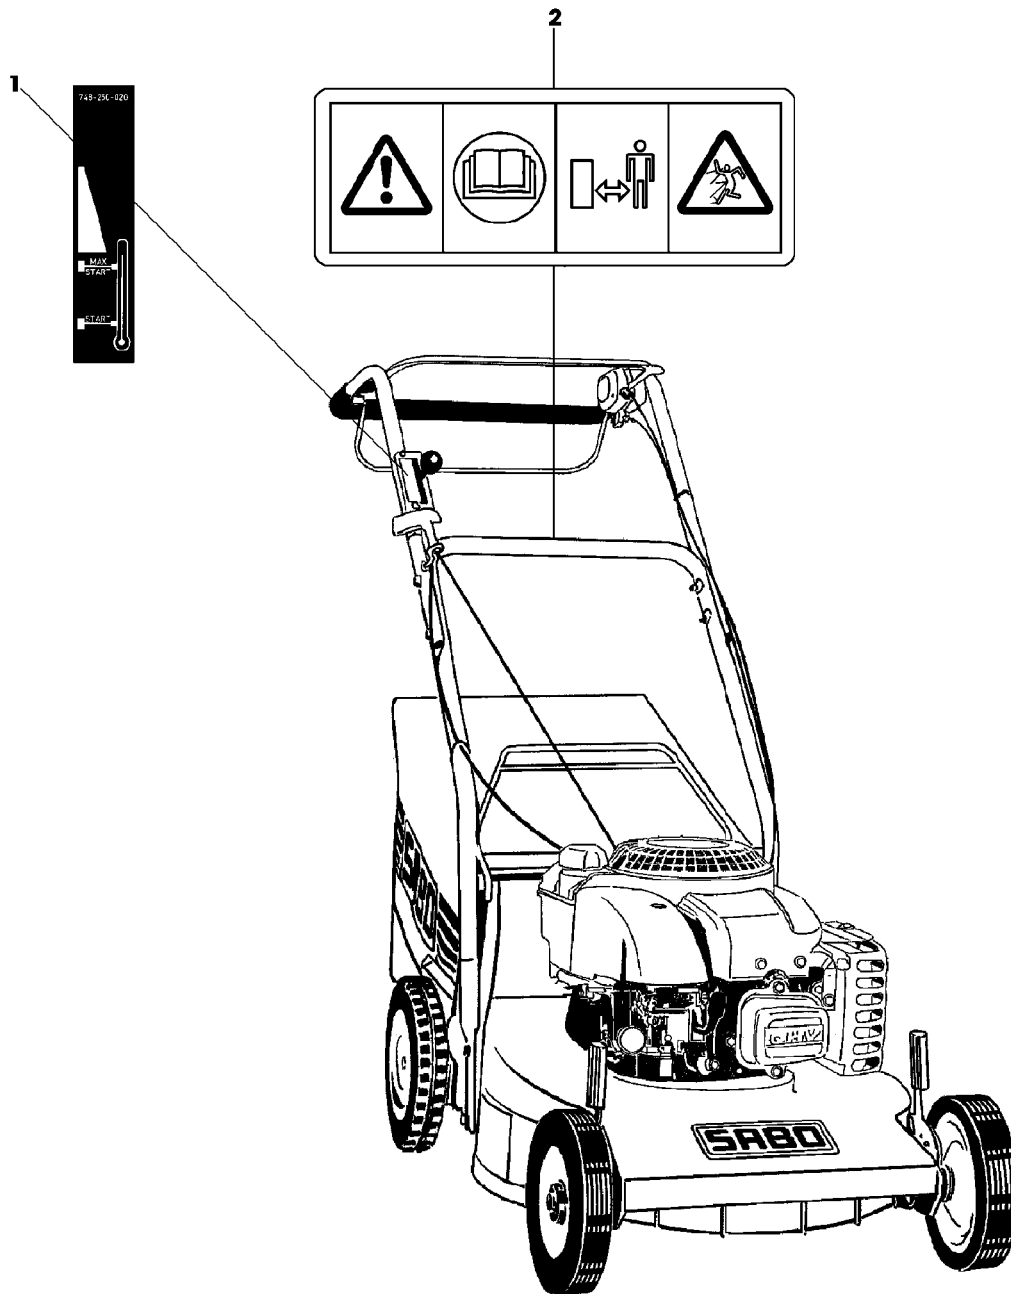

Illustration B03 AUFKLEBER

SA000945

Illustration B03 AUFKLEBER

Bild Nr.	St.- Zahl	Teile Nr.	Beschreibung
1	1	SA34425	AUFKLEBER
2	1	SA34669	AUFKLEBER