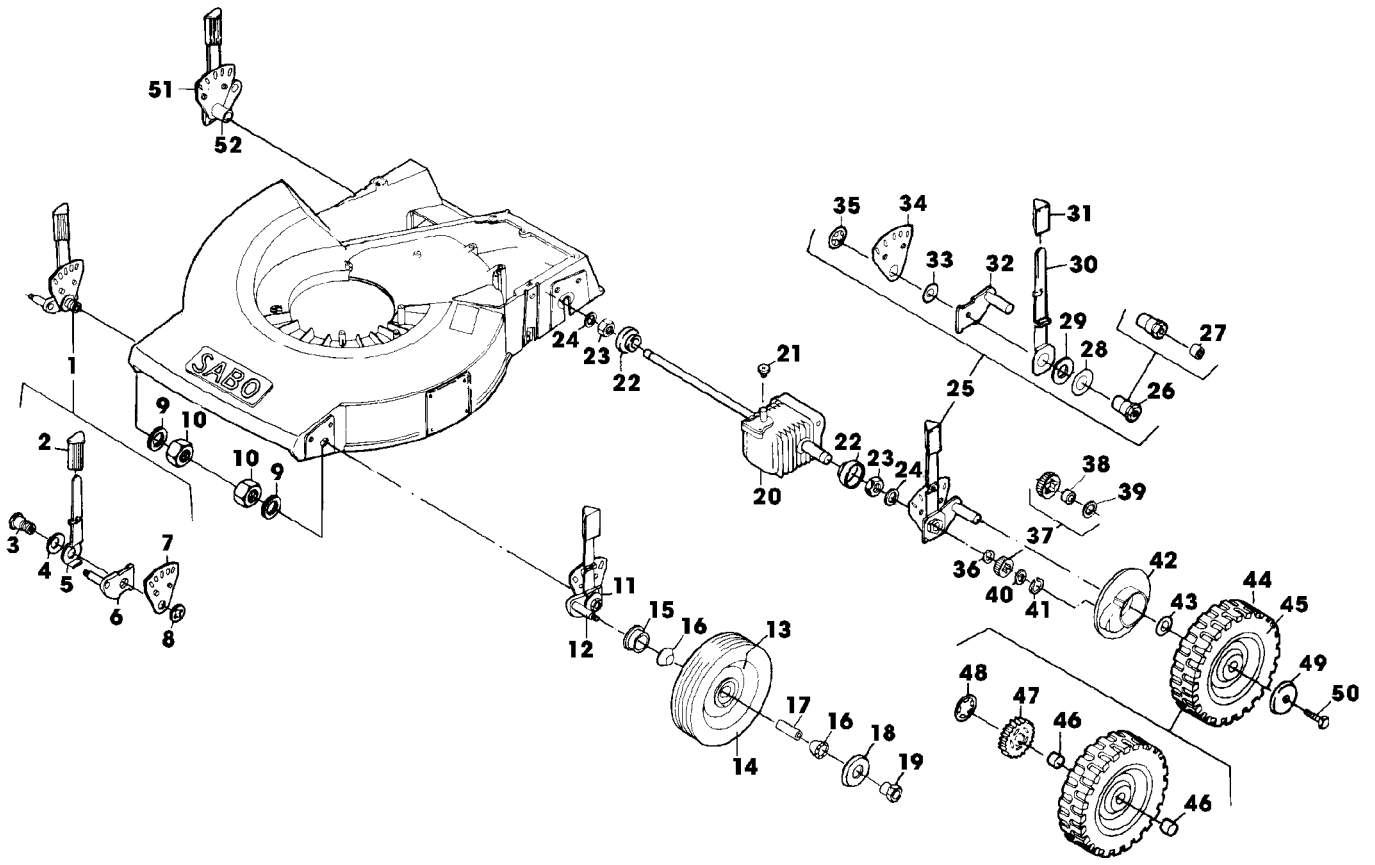

Illustration B19 GEHAEUSE, MOTOR,
MESSERBALKEN, AUSWURF

SA000930

Illustration B19 GEHAEUSE, MOTOR,
MESSERBALKEN, AUSWURF

Bild Nr.	St.- Zahl	Teile Nr.	Beschreibung
1	1	SA26827	BENZINMOTOR B&S INTEK HF MODEL 121602; TYP 0211 E1
2	1	LG690798	KLEMME (SUB FOR SA26799)
3	1	SA26798	SCHRAUBE
4	1	M143275	LUFTFILTER (SUB FOR SA32668)
	1	M143278	LUFTFILTER (SUB FOR SA32667)
5	1	SA26589	ZUENDKERZE
6	1	SA15967	FEDERSCHEIBE 4X6,5
7	3	14M7327	SICHERUNGSMUTTER (A) M8 (SUB FOR SA11998)
8	1	SA35506	PLATTE
9	1	SAA35932	MAEHGEHAEUSE (INCL KEYS SAA17135, SA34540, SAA30442)
	2	SAA17135	BLECH
10	18	SA34540	NIET (SUB FOR SA11019)
11	2	SA15572	SCHRAUBE M8X45
12	1	SA30647	SCHRAUBE M8X75
13	1	SA36977	RIEMENSCHLEIBE (SUB FOR SA35597)
14	1	SA15776	STELLSCHRAUBE M6X16
15	1	GC90029	KUPPLUNG ASSY, (SUB FOR SA35504)
16	1	SA34958	HALTER
17	1	SA34336	ZUGFEDER
18	1	GC90067	KUPPLUNG LOW (SUB FOR SA35980)
19	1	SA35095	SCHRAUBE
20	1	SAA35505	LUFTVERTEILERGEHAEUSE
21	4	SA29854	SCHRAUBE M5X12
22	1	SAU10089	LUEFTER (SUB FOR SA35507)
23	1	SAA36681	MESSER (SUB FOR SA35508)
24	2	SA15234	FEDERING (A) A10
25	2	SA29691	SCHRAUBE M10X25 10.9
26	1	SAA30442	SICHERUNGSBLECH
27	1	SAA30435	ROHR
28	3	SA29784	SCHRAUBE M6X20
29	1	SA34613	KLAPPE
30	1	SA29783	FEDER
31	1	SA29782	STANGE
32	1	SA29804	ABDECKUNG
33	1	SA29854	SCHRAUBE M5X12
34	2	SA17604	SCHRAUBE (A) M5X10

Illustration B21 GETRIEBE, HOEHENVERSTELLUNG,
RAEDER

SA000933

Illustration B21 GETRIEBE, HOEHENVERSTELLUNG,
RAEDER

Bild Nr.	St.- Zahl	Teile Nr.	Beschreibung
47	2	SA37217	RITZEL (SUB FOR SA29747)
48	2	SA13922	FEDERMUTTER (A)
49	2	SA12248	SCHEIBE
50	2	SA15322	SECHSKANTSCHRAUBE M6X16
51	1	SAA35599	HEBEL ASSY, REAR RH, INCL KEYS 26,27,28,29,
52	1	SAA37196	ACHSSCHENKEL REAR RH (SUB FOR SA29791) (A) WERDEN NUR NOCH IN PACKMENGEN GELIEFERT