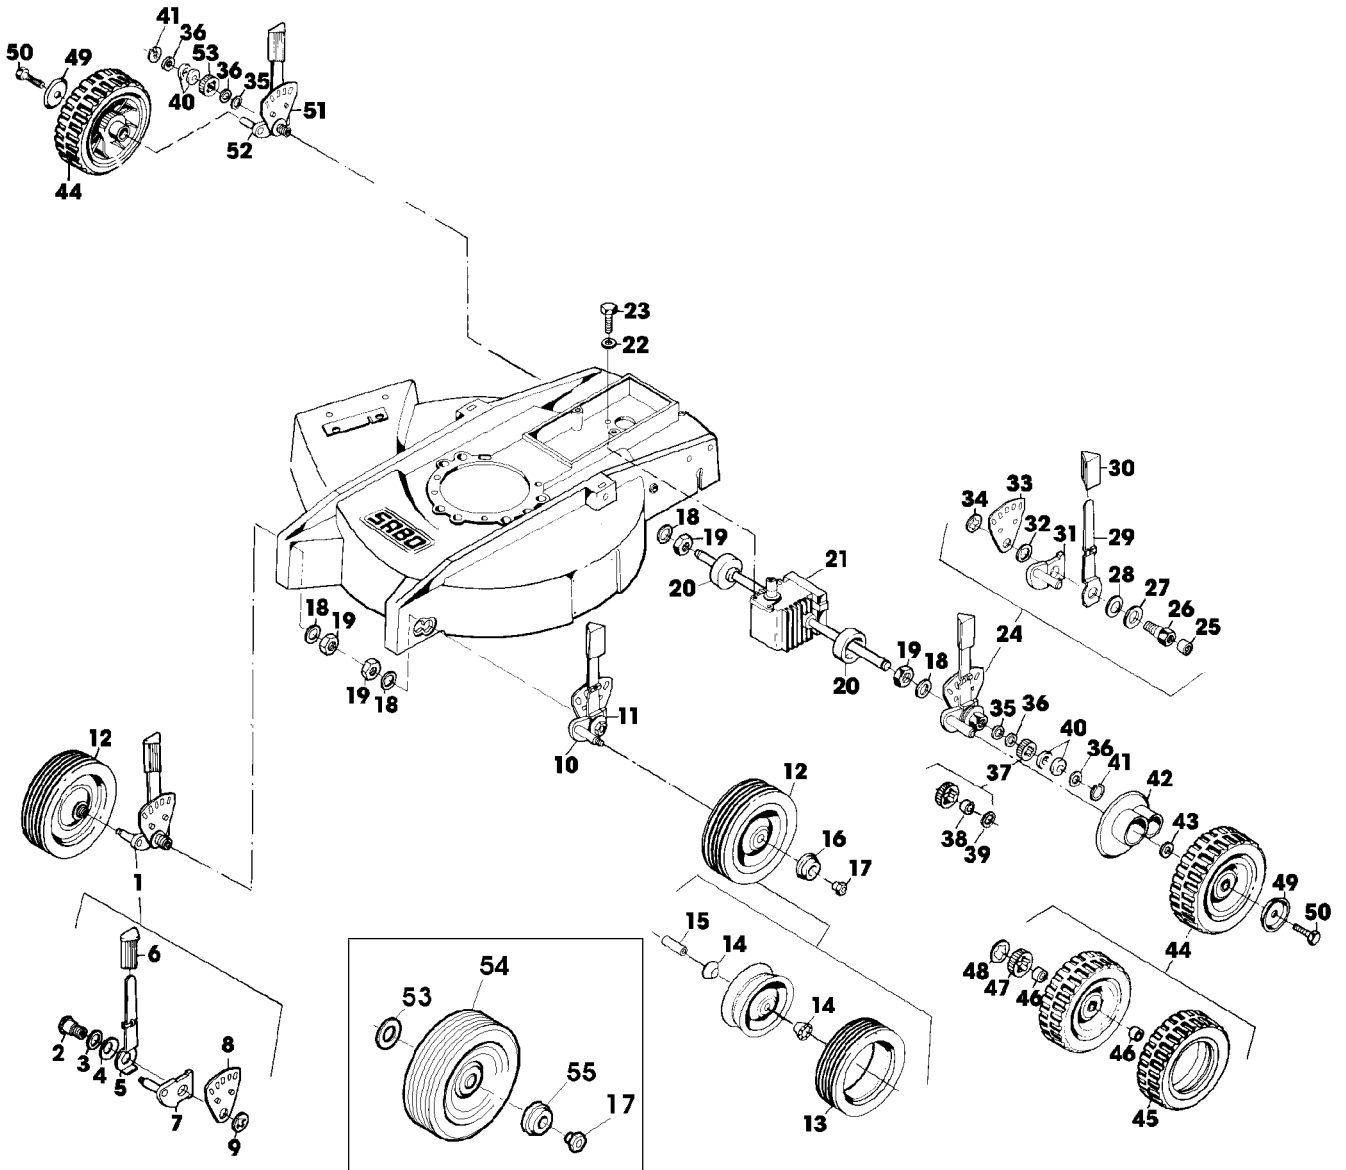

Illustration D09 GETRIEBE, HOEHENVERSTELLUNG, RAEDER

SA002397

Illustration D09 GETRIEBE, HOEHENVERSTELLUNG,
RAEDER

Bild Nr.	St.- Zahl	Teile Nr.	Beschreibung
1	1	SAA13930	HEBEL ASSY, FRONT RH INCL KEYS 2,3,4,5,6,7,8,9
2	1	SA12746	BOLZEN
3	1	SA12747	SCHEIBE
4	1	SA12223	TELLERFEDER
5	1	SA12224	HEBEL
6	1	SA34380	KAPPE (SUB FOR SA12748)
7	1	SAA12229	ACHSSCHENKEL FRONT RH
8	1	SA12226	SEGMENT
9	1	SA12227	FEDERKLEMME (A)
10	1	SAA12225	ACHSSCHENKEL FRONT LH
11	1	SAA17795	HEBEL ASSY, FRONT LH INCL KEYS 2,3,4,5,6,8,9,10
12	2	SA36556	RAD KPL. MIT BEREIFUNG FRONT (ORD SAA37459)
13	2	SA13919	REIFEN
14	4	SA11265	KUGELLAGER (FOR SA36556)
15	2	SA16262	DISTANZSTUECK (FOR SA36556)
16	2	SA16261	KAPPE (FOR SA36556)
17	2	SA12624	MUTTER
18	4	SA15256	FEDERSCHEIBE B20
19	4	SA15431	MUTTER BM 20X1,5
20	2	SA30314	KAPPE
21	1	SA37492	GETRIEBE (SUB FOR SA34061)
22	2	SA15251	FEDERSCHEIBE B6
23	2	SA15322	SECHSKANTSCHRAUBE M6X16
24	1	SAA32313	HEBEL ASSY, REAR LH, INCL KEYS 25,26,27,28,
25	1	SA13921	HUELSE
26	1	SA31466	BOLZEN
27	1	SA30913	SCHEIBE
28	1	SA12223	TELLERFEDER
29	1	SA12224	HEBEL
30	1	SA34380	KAPPE (SUB FOR SA 12748)
31	1	SAA37197	ACHSSCHENKEL REAR LH (SUB FOR SA12243)
32	1	SA12230	SCHEIBE
33	1	SA12226	SEGMENT
34	1	SA12227	FEDERKLEMME (A)
35	2	SA13911	FEDERSCHEIBE (A)
36	4	SA13912	SCHEIBE (A)
37	2	SAA35930	RITZEL (SUB FOR SA34383, SA34384)
38	2	SA34382	MITNEHMER
39	2	SA34385	LAGERLAUFRING
40	4	SA15207	UNTERLEGSCHEIBE A15
41	2	SA15864	SPRENGRING 14X1
42	2	SA17791	ABDECKUNG
43	2	SA13926	SCHEIBE
44	2	SA36553	RAD KPL. MIT BEREIFUNG ASSY, REAR (SUB FOR SA17693)
45	2	SA17694	REIFEN
46	4	SA12247	HUELSE