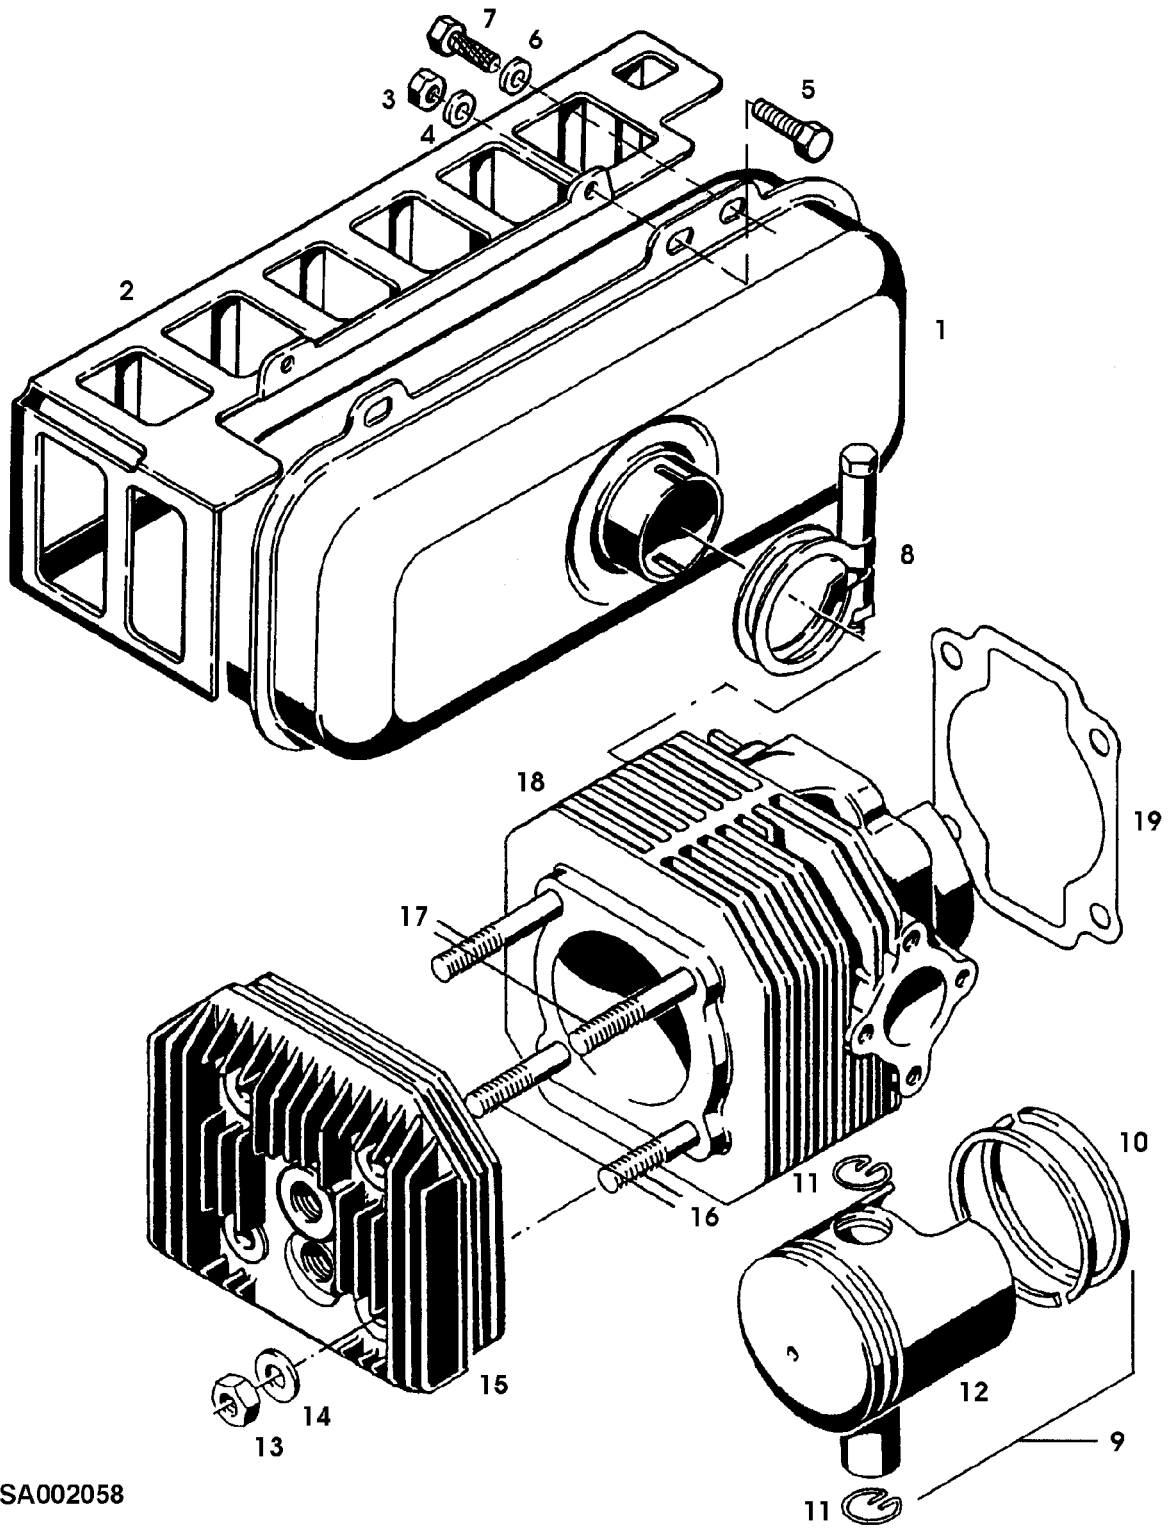

Illustration 02D16 ZYLINDER, KOLBEN,
AUSPUFFTOPF MOTOCO SB152

SA002058

Illustration 02D16 ZYLINDER, KOLBEN,
AUSPUFFTOPF MOTOCO SB152

Bild Nr.	St.- Zahl	Teile Nr.	Beschreibung
1	1	SA20042	SCHALLDAEMPFER FOR SA20961
2	1	SAA30658	GITTER FOR SA20961
3	1	SA15412	MUTTER M6
4	1	SA15251	FEDERSCHEIBE B6
5	1	19M7077	SECHSKANTSCHRAUBE M6X20 (SUB FOR SA15323)
6	1	SA21194	SCHEIBE 5,3X13X1,5
7	1	19M7372	SECHSKANTSCHRAUBE M5X16
8	1	SA21286	MUFFE
9	1	SA21153	KOLBEN ASSY
10	2	SA21147	KOLBENRING
11	2	SA21295	SPRENGRING
12	1	SA21296	KOLBENBOLZEN
13	4	SA21298	MUTTER M8
14	4	SA21496	UNTERLEGSCHEIBE 8,4X17X2
15	1	SA21314	ZYLINDERKOPF
16	2	SA20766	STIFTSCHRAUBE M8X40
17	2	SA15338	SECHSKANTSCHRAUBE M8X55 (SUB FOR SA20734)
18	1	SA20767	ZYLINDER- & KOLBEN-SATZ (A) ASSY, INCL KEYS 6, 13, 14
19	1	SA21238	DICHTUNG (A) SB 152 MIT LEICHTSTARTBOHRUNG

Illustration 02D24 KUGELREGLER (GROBREGLER)
MOTOCO SB152

Illustration 02D24 KUGELREGLER (GROBREGLER)
MOTOCO SB152

Bild Nr.	St.- Zahl	Teile Nr.	Beschreibung
1	6	SA20145	KUGEL 1/4"
2	1	SA20493	DECKEL
3	1	SA21656	WELLE
4	3	SA20422	HUELSE 2X8
5	2	SA21811	SCHEIBE 5,3X10X0,5
6	1	SA21491	HEBEL
7	1	SA20334	RADIALDICHRING 4,1X10X2
8	1	SA20647	HEBEL
9	1	SA15231	FEDERRING FOR M5
10	1	SA15411	SICHERUNGSMUTTER M5
11	1	SA20646	FEDER
12	1	21M7268	SCHRAUBE M3X6 (SUB FOR SA21398)
13	1	SA20289	BOLZEN
14	1	SA20349	GESTAENGE
15	1	SA20535	ZUGFEDER