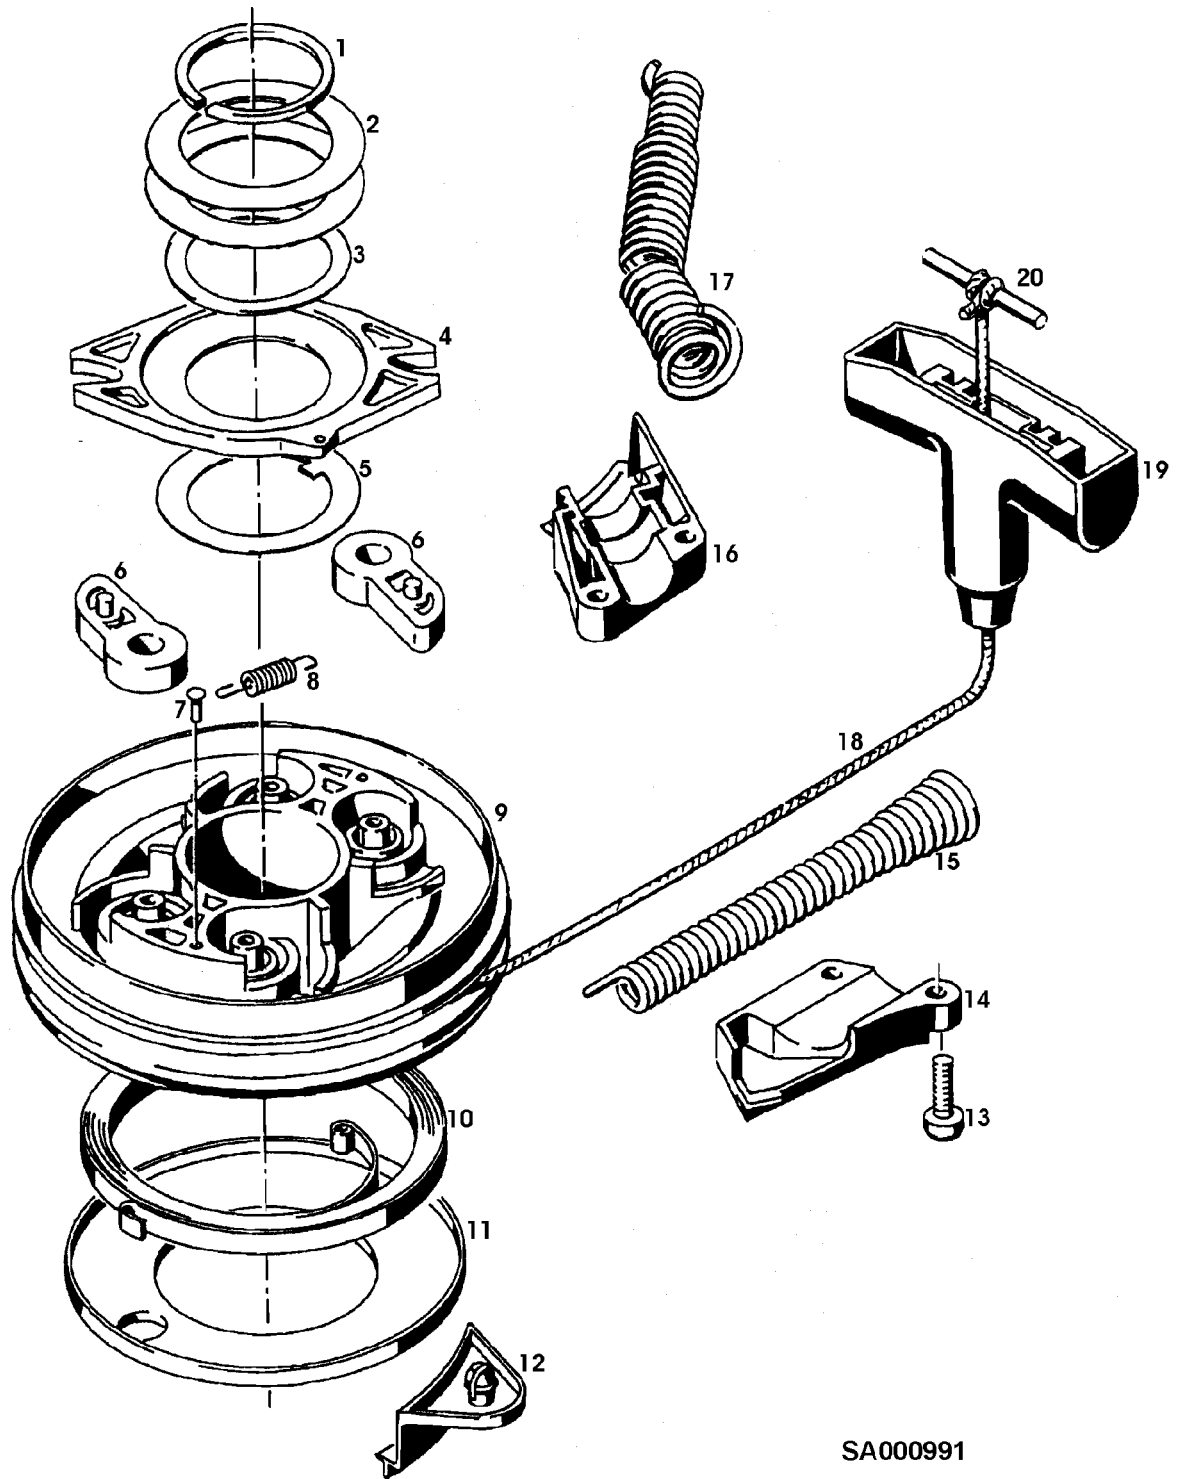

Illustration 02E19 MAGNETZUENDER MOTOCO
SB152

SA000990

Illustration 02E19 MAGNETZUENDER MOTOCO
SB152

Bild Nr.	St.- Zahl	Teile Nr.	Beschreibung
1	1	SA20353	SCHWUNGRAD
2	1	SA20445	SPULE (A)
3	2	SA34121	SCHRAUBE M5X22
4	2	SA21116	SCHEIBE 5,3X10X1,0
5	1	SA20817	ISOLIER SCHLAUCH 8X0,7
6	2	SA20501	FEDERRING
7	1	SA20369	NICHT MEHR LIEFERBAR
8	1	SA20352	STOPFEN
9	1	SA20838	SCHRAUBE M5X32 (SUB FOR SA20816)
10	1	SA20326	FUEHRUNG
11	1	14M7360	SICHERUNGSMUTTER M5 (SUB FOR SA20812)
12	1	SA18101	ZUENDKERZE
13	1	SA20123	ELEKTR.VORSCHALTGERAET
14	1	SA21507	ZUBEHOER ELEKTR. ANSCHLUS (A) MIT ZUEND- UND KURZSCHLUSSLEITUNG

Illustration 02E23 REVERSIERSTARTER MOTO CO
SB152

SA000991

Illustration 02E23 REVERSIERSTARTER MOTOCO
SB152

Bild Nr.	St.- Zahl	Teile Nr.	Beschreibung
1	1	SA21178	RING
2	AR	SA21650	SCHEIBE 40X60X0,1
2	AR	SA21651	SCHEIBE 40X60X0,3
2	AR	SA21652	SCHEIBE 40X60X0,5
3	1	SA21130	FEDERSCHEIBE
4	1	SA21493	LASCHE
5	1	SA21494	SCHEIBE 39,8X54X0,75
6	2	SA20633	HEBEL
7	1		KERBSTIFT 3X10
8	1	SA21414	ZUGFEDER
9	1	SA20440	RIEMENSCHLEIBE ASSY, INCL KEYS 7, 8, 9, 10, 18
10	1	SA21634	DREHFEDER
11	1	SA21709	RING
12	1	SA21470	KLETTVERSCHLUSS
13	2	SA20497	SCHRAUBE M5X20
14	1	SA20343	FUEHRUNG FOR SA20961
15	1	SA20260	FEDER FOR SA20961
18	1	SA20542	SEIL
19	1	SA21200	GRIFF 75MM
20	1	SA20311	STIFT 4X46