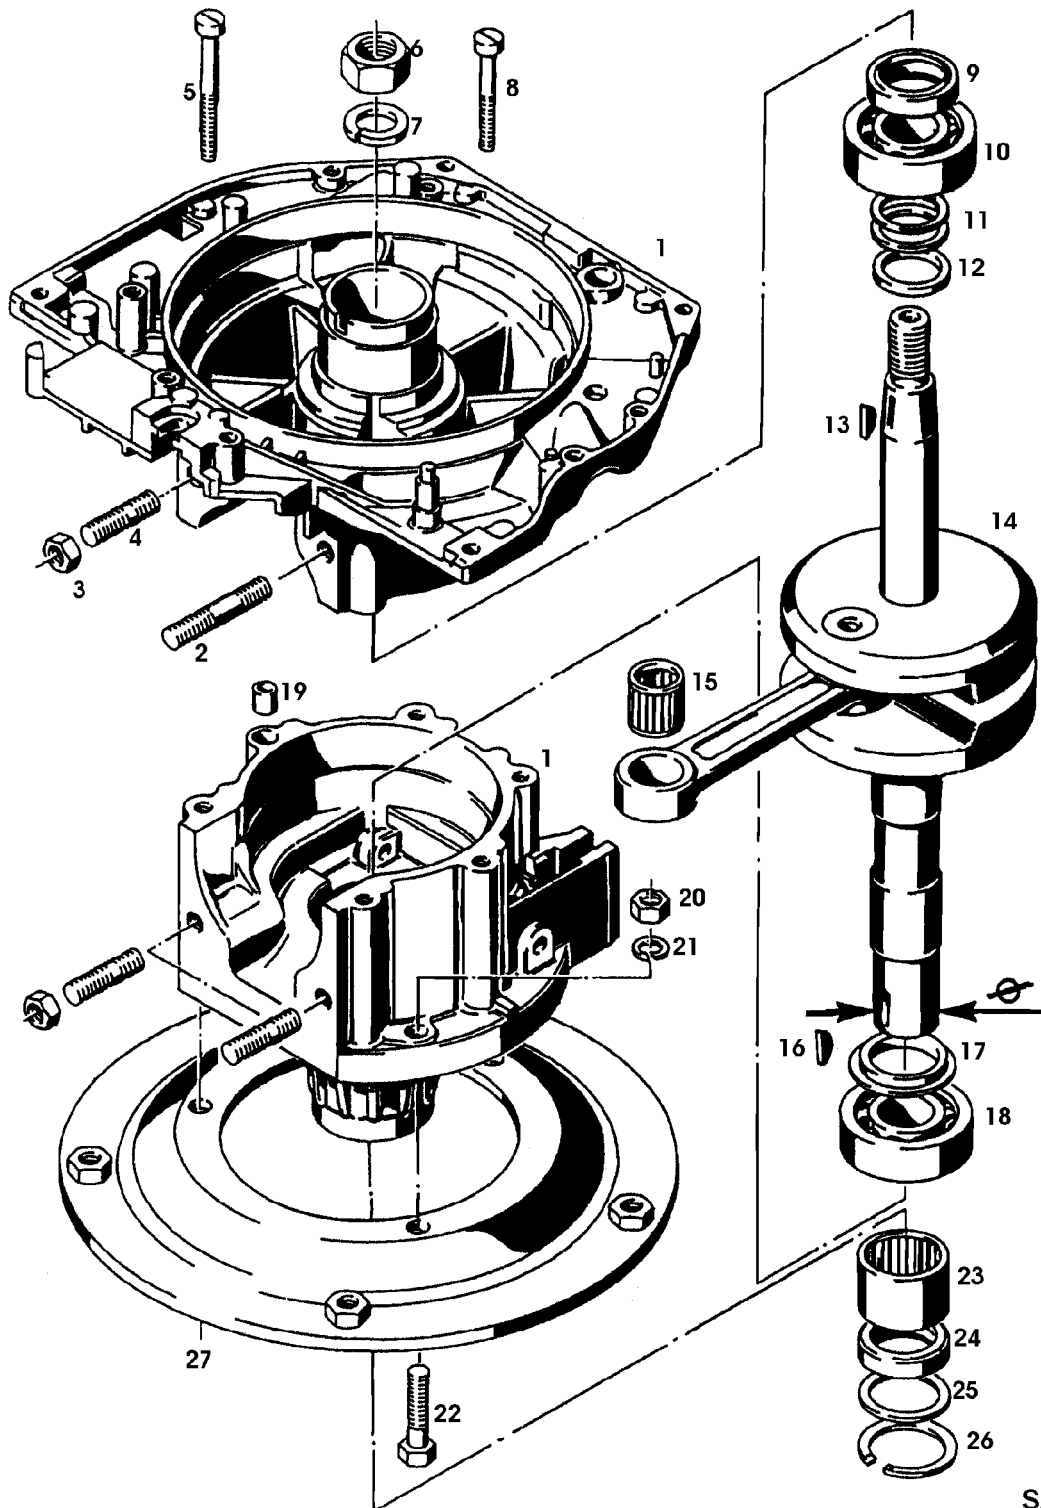

Illustration 02D20 GEHAEUSE, KURBELWELLE,
ANSCHLUSSFLANSCH MOTOCO SB152

SA000982

Illustration 02D20 GEHAEUSE, KURBELWELLE,
ANSCHLUSSFLANSCH MOTOCO SB152

Bild Nr.	St.- Zahl	Teile Nr.	Beschreibung
1	1	SA20728	GEHAEUSE ASSY, INCL KEYS 1, 2, 4, 19
2	1	SA20713	STIFTSCHRAUBE M8X50
3	4	SA21293	MUTTER M8X6,5
4	4	SA20711	STIFTSCHRAUBE M8X20
5	2	SA20706	SCHRAUBE M6X55
6	1	SA21305	MUTTER M14X1,5
7	1	SA15236	FEDERRING FOR M14
8	4	SA20238	SCHRAUBE M6X42
9	1	SA20332	RADIALDICHTRING 20X30X7
10	1	JD10363	KUGELLAGER 6204 C3 (SUB FOR SA21857)
11	AR	SA21513	SCHEIBE 20,5X28,4X0,15
11	AR	SA20256	SCHEIBE 20,5X28,4X0,2
11	AR	SA21228	SCHEIBE 20,5X28,4X0,3
11	AR	SA21512	SCHEIBE 20,5X28,4X0,4
11	AR	SA21227	SCHEIBE 20,5X28,4X0,5
11	AR	SA21229	SCHEIBE 20,5X28,4X0,8
11	AR	SA20257	SCHEIBE 20,5X28,4X1,0
12	1	SA21202	RING 20X30X2,6
13	1	SA15961	KEIL 3X3,7
14	1	SA21581	KURBELWELLE OD 22,2MM
14	1	SA20541	KURBELWELLE OD 25,0MM
15	1	SA21158	KAEFIG
16	1	26M4223	KEIL (A) 4X5 (SUB FOR SA15964)
16	2	26H74	KEIL (B) 4,77X6 (SUB FOR SA32660, SA26554)
17	1	SA21203	RING 25X36X5,9
18	1	SA21856	KUGELLAGER 6005 C4
19	1	SA21506	HUELSE
20	3	SA21298	MUTTER M8
21	3	12M7056	FEDERRING A8 (SUB FOR SA15233)
22	3	SA15334	SECHSKANTSCHRAUBE M8X30 (SUB FOR SA20667)
23	1	SA20691	NADELLAGER
24	1	SA20753	RADIALDICHTRING
25	1	SA21514	SCHEIBE
26	1	SA21732	SPRENGRING
27	1	SA21191	ELEKTR. STECKVERBINDERGEH 12MM (A) FUER KURBELWELLE 22,2MM (B) FUER KURBELWELLE 25,0MM