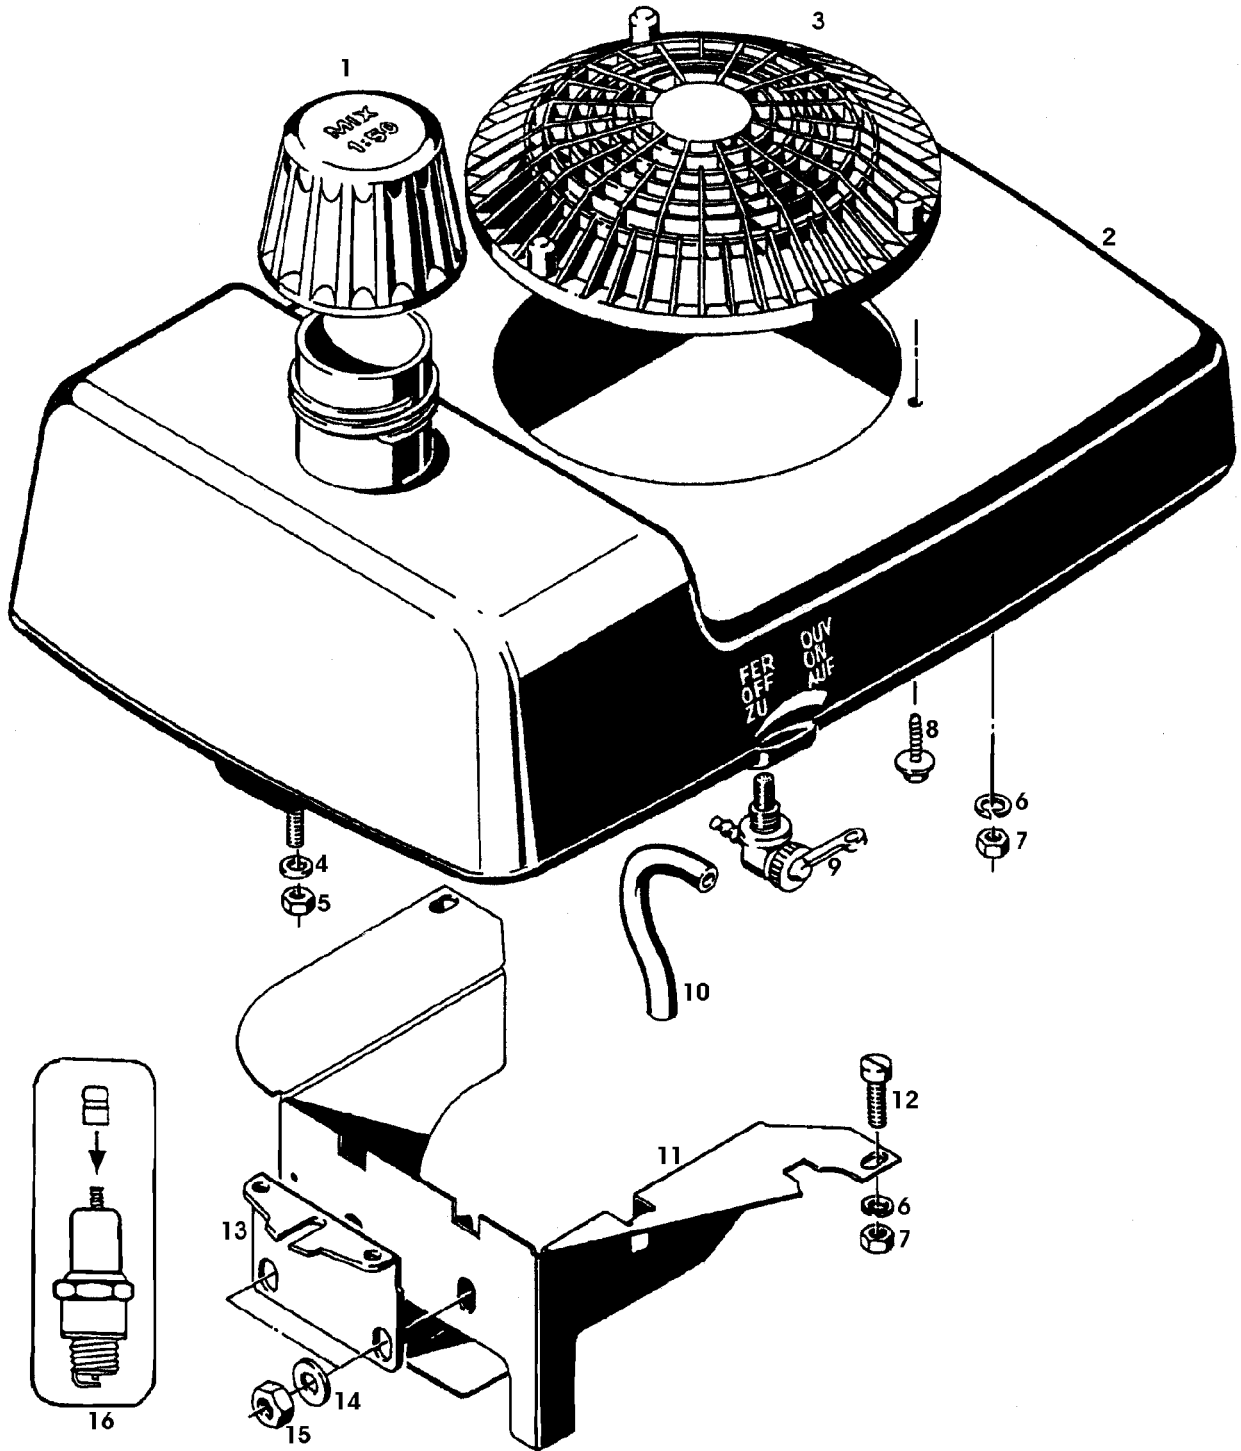

Illustration 02D24 KUGELREGLER (GROBREGLER)
MOTOCO SB152

Illustration 02D24 KUGELREGLER (GROBREGLER)
MOTOCO SB152

Bild Nr.	St.- Zahl	Teile Nr.	Beschreibung
1	6	SA20145	KUGEL 1/4"
2	1	SA20493	DECKEL
3	1	SA21656	WELLE
4	3	SA20422	HUELSE 2X8
5	2	SA21811	SCHEIBE 5,3X10X0,5
6	1	SA21491	HEBEL
7	1	SA20334	RADIALDICHRING 4,1X10X2
8	1	SA20647	HEBEL
9	1	SA15231	FEDERRING FOR M5
10	1	SA15411	SICHERUNGSMUTTER M5
11	1	SA20646	FEDER
12	1	21M7268	SCHRAUBE M3X6 (SUB FOR SA21398)
13	1	SA20289	BOLZEN
14	1	SA20349	GESTAENGE
15	1	SA20535	ZUGFEDER

Illustration 02E03 LUEFTERHAUBE MIT
KRAFTSTOFFBEHAELTER MOTOCO
SB152

SA000985

Illustration 02E03 LUEFTERHAUBE MIT
KRAFTSTOFFBEHAELTER MOTOCO

Bild Nr.	St.- Zahl	SB ¹⁵⁰ Teile Nr.	Beschreibung
1	1	SA21438	VERSCHLUSSSCHRAUBE
2	1		LUEFTERHAUBE (ORD SA20809)EGRO,SVART
3	1	SA20210	ABDECKUNG
4	1	SA20076	UNTERLEGSCHEIBE 6,2X14X1,5
5	1	SA20246	MUTTER M6
6	4	SA15232	FEDERRING A6
7	4	SA15412	MUTTER M6
8	3	SA21848	SECHSKANTSCHRAUBE 5,8X25
9	1	SA21440	ABLASSHAHN
10	1	SA21474	SCHLAUCH B5X9X920
11	1	SA20277	KAPPE
12	2	SA20062	SCHRAUBE M6X18
13	1	SA21302	LASCHE
14	4	SA21496	UNTERLEGSCHEIBE 8,4X17X2
15	2	SA21298	MUTTER M8
16	1		AUFKLEBER