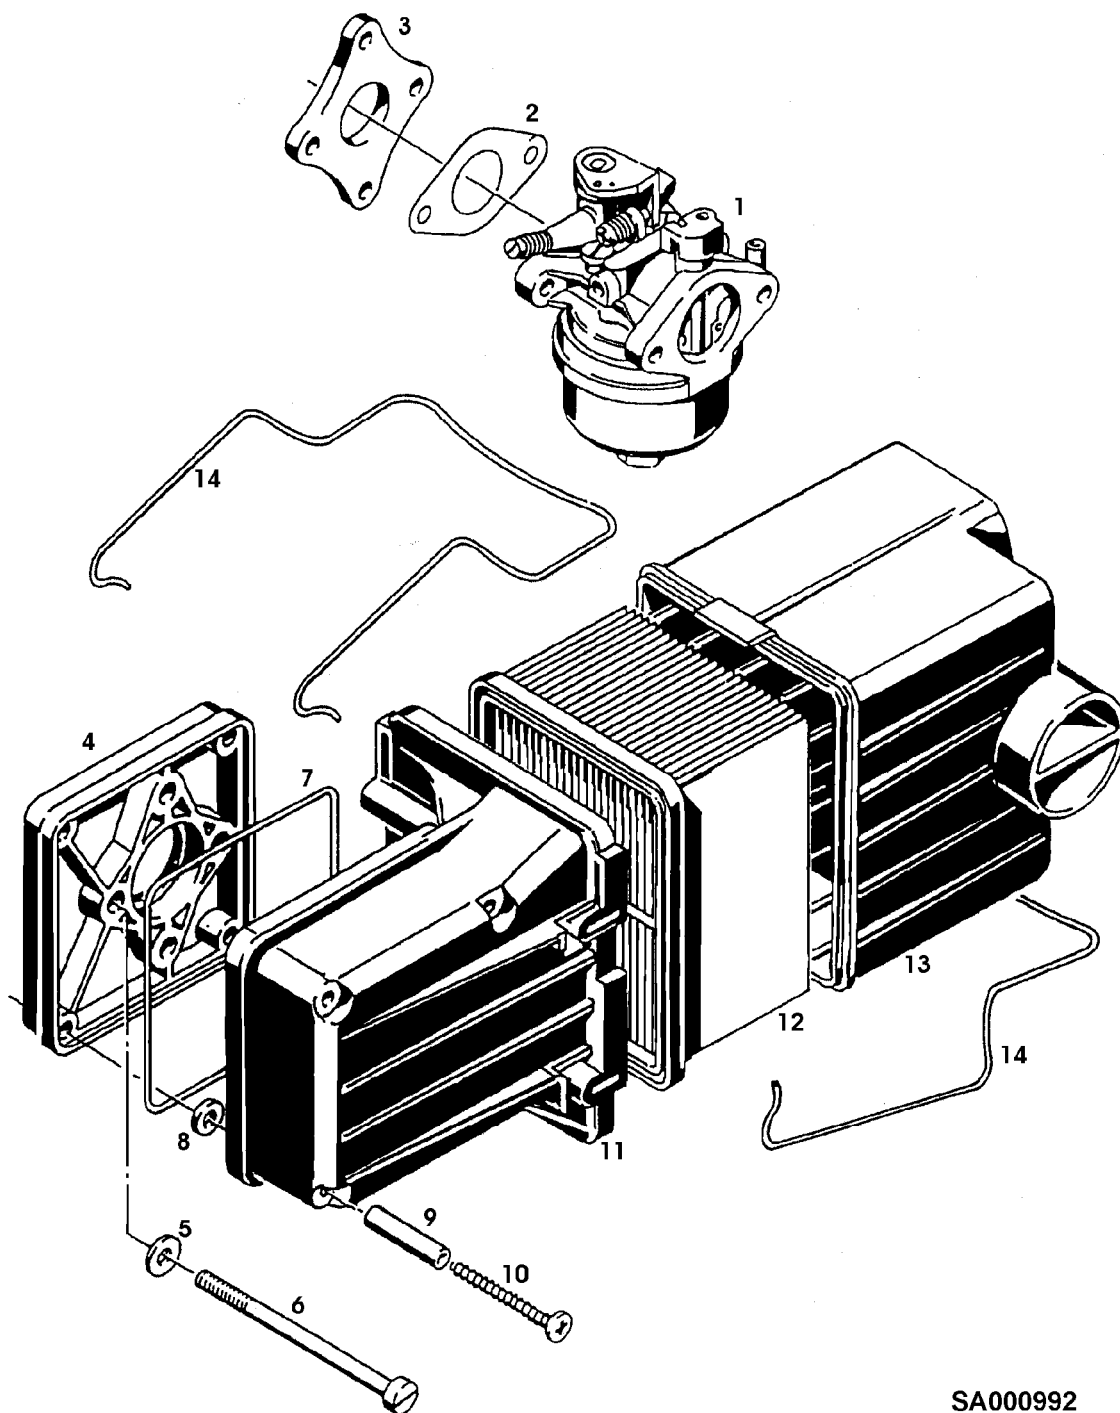

Illustration 02F03 DROSSELKLAPPENVERGASER,
ANSAUGGERAEUSCHDAEMPFER
MOTOCO SB152

Illustration 02F03 DROSSELKLAPPENVERGASER,
ANSAUGGERAEUSCHDAEMPFER

Bild Nr.	St.- Zahl	Teile Nr.	Beschreibung
1	1	SA20437	VERGASER HD 98
2	1	SA20314	DICHTUNG
3	1	SA20295	FLANSCH
4	1	SA20438	FLANSCH
5	2	SA20201	SCHEIBE
6	2	SA20275	SCHRAUBE M6X75
7	1	SA20296	RADIALDICHTRING
8	4	SA21116	SCHEIBE 5,3X10X1,0
9	4	SA20421	HUELSE
10	4	SA20276	SCHRAUBE
11	1	SA20218	GEHAEUSE
12	1	SA20235	LUFTFILTER
13	1	SA20226	DECKEL
14	2	SA20265	BUEGEL