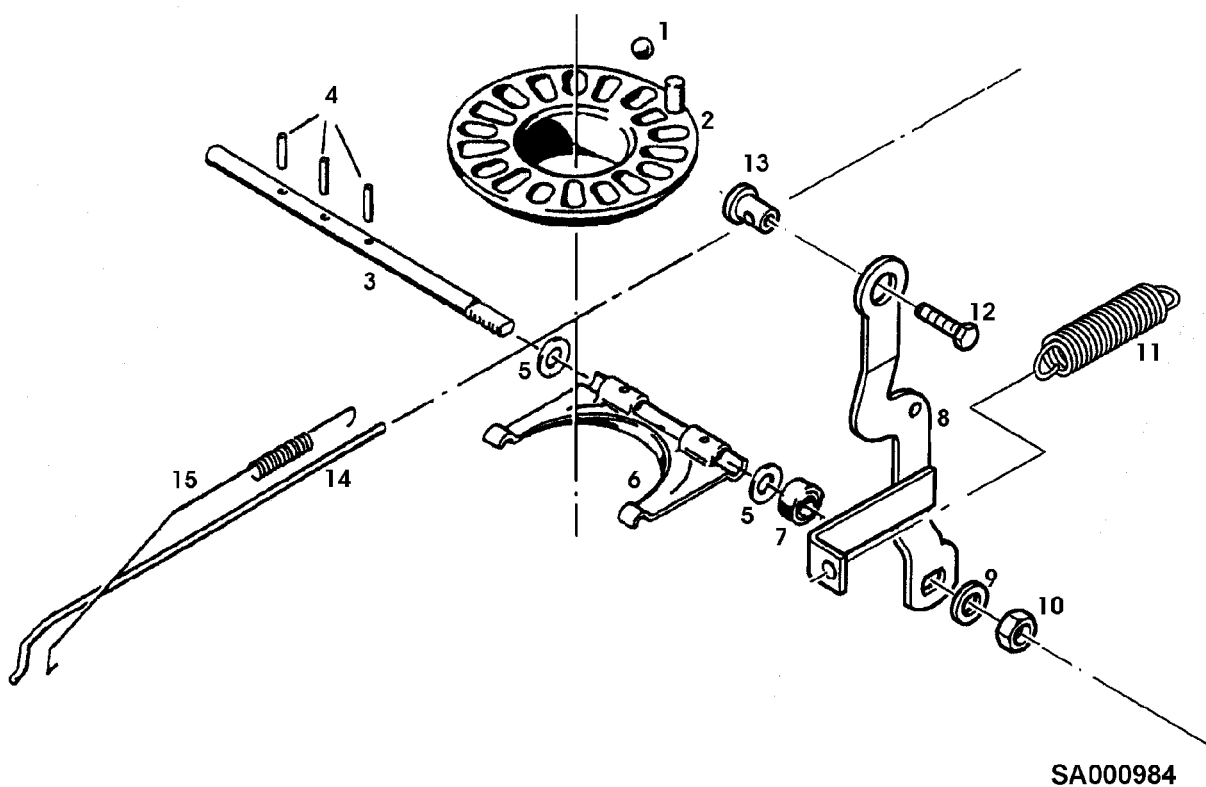

Illustration 02D24 KUGELREGLER (GROBREGLER)
MOTOCO SB152

Illustration 02D24 KUGELREGLER (GROBREGLER)
MOTOCO SB152

Bild Nr.	St.- Zahl	Teile Nr.	Beschreibung
1	6	SA20145	KUGEL 1/4"
2	1	SA20493	DECKEL
3	1	SA21656	WELLE
4	3	SA20422	HUELSE 2X8
5	2	SA21811	SCHEIBE 5,3X10X0,5
6	1	SA21491	HEBEL
7	1	SA20334	RADIALDICHRING 4,1X10X2
8	1	SA20647	HEBEL
9	1	SA15231	FEDERRING FOR M5
10	1	SA15411	SICHERUNGSMUTTER M5
11	1	SA20646	FEDER
12	1	21M7268	SCHRAUBE M3X6 (SUB FOR SA21398)
13	1	SA20289	BOLZEN
14	1	SA20349	GESTAENGE
15	1	SA20535	ZUGFEDER

Illustration 02E03 LUEFTERHAUBE MIT
KRAFTSTOFFBEHAELTER MOTOCO
SB152

SA000985

Illustration 02E03 LUEFTERHAUBE MIT
KRAFTSTOFFBEHAELTER MOTOCO

Bild Nr.	St.- Zahl	SB ¹⁵⁰ Teile Nr.	Beschreibung
1	1	SA21438	VERSCHLUSSSCHRAUBE
2	1		LUEFTERHAUBE (ORD SA20809)EGRO,SVART
3	1	SA20210	ABDECKUNG
4	1	SA20076	UNTERLEGSCHEIBE 6,2X14X1,5
5	1	SA20246	MUTTER M6
6	4	SA15232	FEDERRING A6
7	4	SA15412	MUTTER M6
8	3	SA21848	SECHSKANTSCHRAUBE 5,8X25
9	1	SA21440	ABLASSHAHN
10	1	SA21474	SCHLAUCH B5X9X920
11	1	SA20277	KAPPE
12	2	SA20062	SCHRAUBE M6X18
13	1	SA21302	LASCHE
14	4	SA21496	UNTERLEGSCHEIBE 8,4X17X2
15	2	SA21298	MUTTER M8
16	1		AUFKLEBER