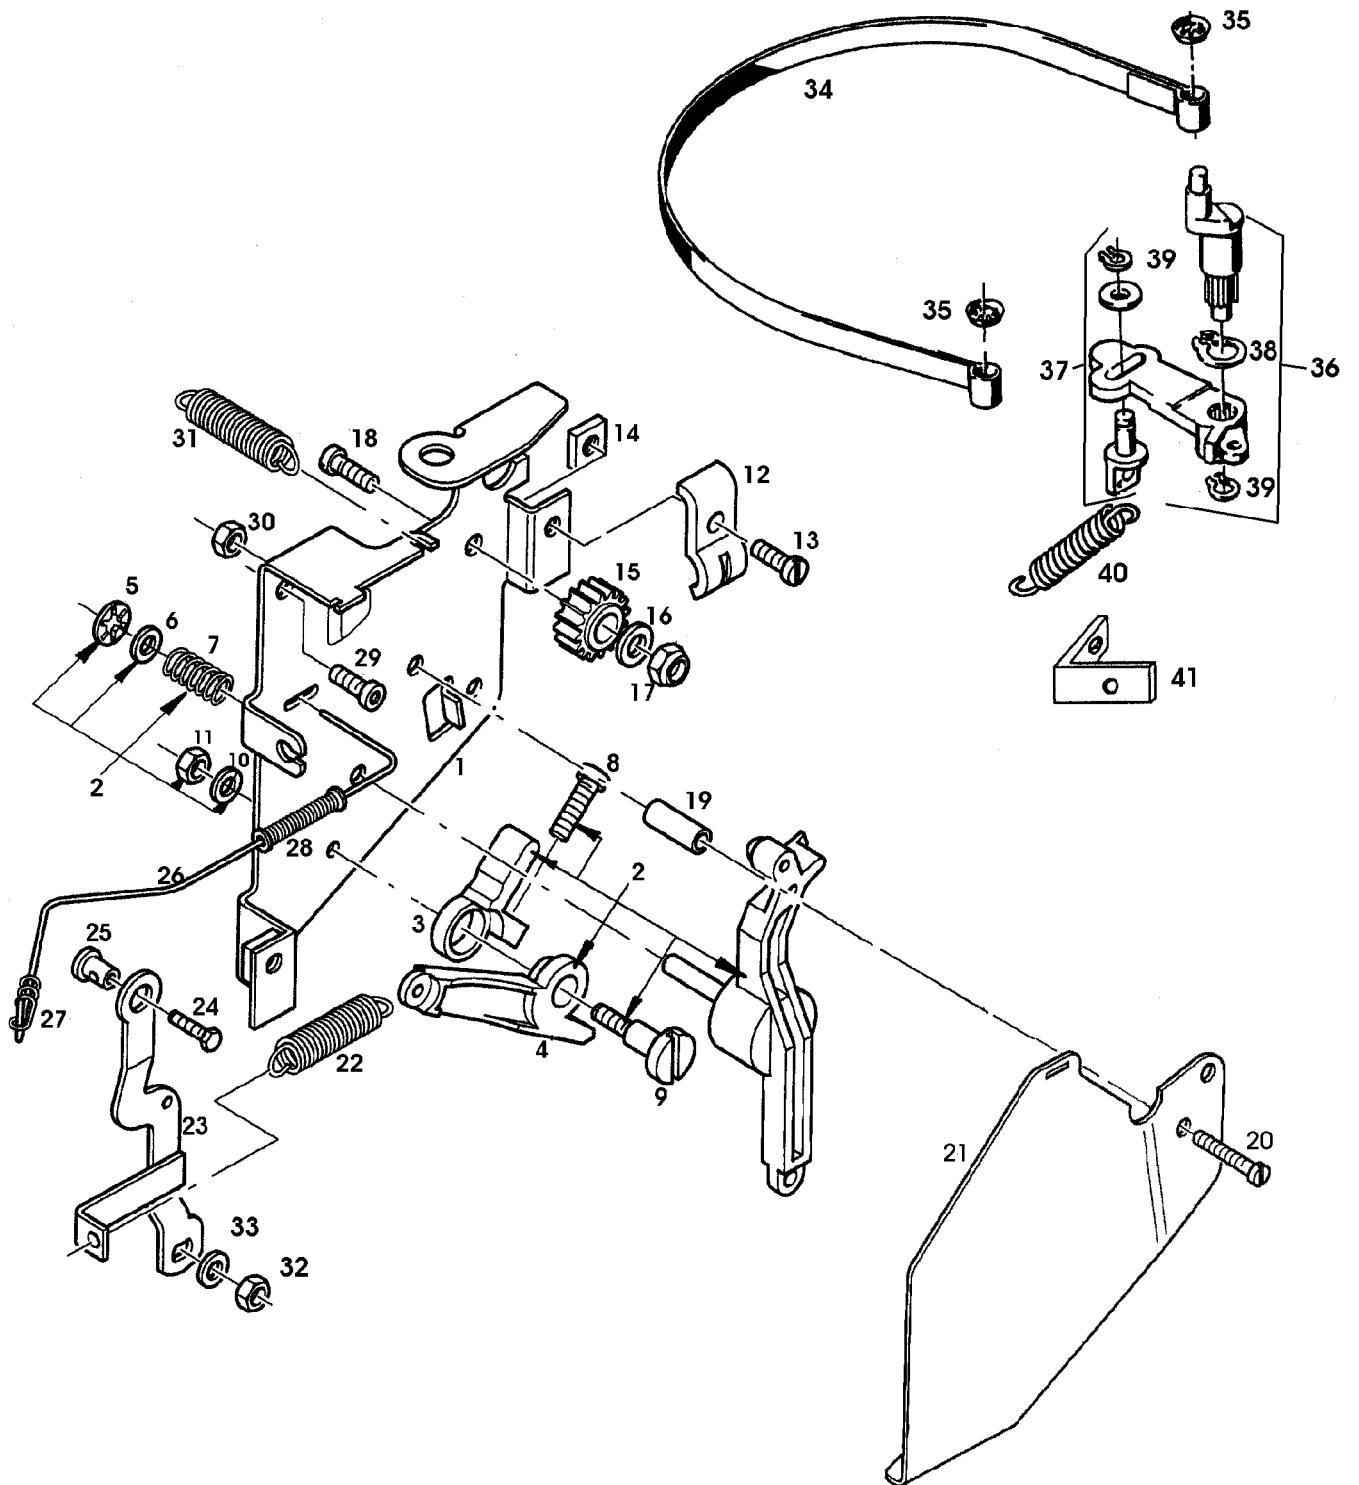

Illustration 02E11 MOTORBREMSE, KONSOLE
(HECKAUSWURF) MOTOCO SB152

SA002063

Illustration 02E11 MOTORBREMSE, KONSOLE
(HECKAUSWURF) MOTOCO SB152

Bild Nr.	St.- Zahl	Teile Nr.	Beschreibung
1	1		KONSOLE FOR SA20961, NSEP (ORD SA20833)
2	1	SA20858	ARM-SATZ ASSY, INCL KEYS 3, 4, 5, 6, 7, 8, 9, 10,
3	1		HEBEL
4	1		HEBEL
5	1	SA20501	FEDERRING
6	1	SA21116	SCHEIBE 5,3X10X1,0
7	1		DRUCKFEDER
8	1	SA16232	SCHRAUBE M4X20
9	1		SCHRAUBE
10	1	SA34550	FEDERRING B4
11	1	SA15410	MUTTER M4
12	1	SA20819	LASCHE
13	1	SA15660	SCHRAUBE M5X12
14	1	SA21103	MUTTER M5
15	1		PLANETENRAD (A)
16	1	SA20201	SCHEIBE (A) 6,4X12,5X1,6
17	1	SA15412	MUTTER (A) M6
18	1		SCHRAUBE (A) M6X18
19	1	SA20293	HUELSE
20	1	SA20838	SCHRAUBE M5X32
21	1	SA20847	BLECH FOR SA20961
22	1	SA20646	FEDER
23	1	SA20647	HEBEL ASSY, INCL KEYS 24, 25
24	1	21M7268	SCHRAUBE M3X6 (SUB FOR SA21398)
25	1	SA20289	BOLZEN
26	1	SA20395	GESTAENGE ASSY, INCL KEYS 27, 28
27	1	SA20399	BUEGEL
28	1		DRUCKFEDER
29	1	SA20517	SCHRAUBE M5X12
30	1	SA15411	SICHERUNGSMUTTER (A) M5
31	1	SA20396	ZUGFEDER
32	1	SA15411	SICHERUNGSMUTTER M5
33	1	SA15231	FEDERRING A5
34	1	SA20431	BREMSBAND
35	2	SA20501	FEDERRING
36	1	SA20793	MOTOR-REPARATURSATZ ASSY, INCL KEYS 37, 38, 39
37	1	SA20643	HANDBREMSHEBEL ASSY, NSEP (ORD SA20793)
38	1	SA20540	RING
39	1	SA20539	RING
40	1	SA20791	ZUGFEDER
41	1	SA20790	WINKEL
	1	SA20833	MOTOR-REPARATURSATZ FOR SA20961, ASSY, INCL KEYS 1, 2, 3, 4, (A) NUR FUER AUSFUEHRUNG OHNE MOTORBREMSE