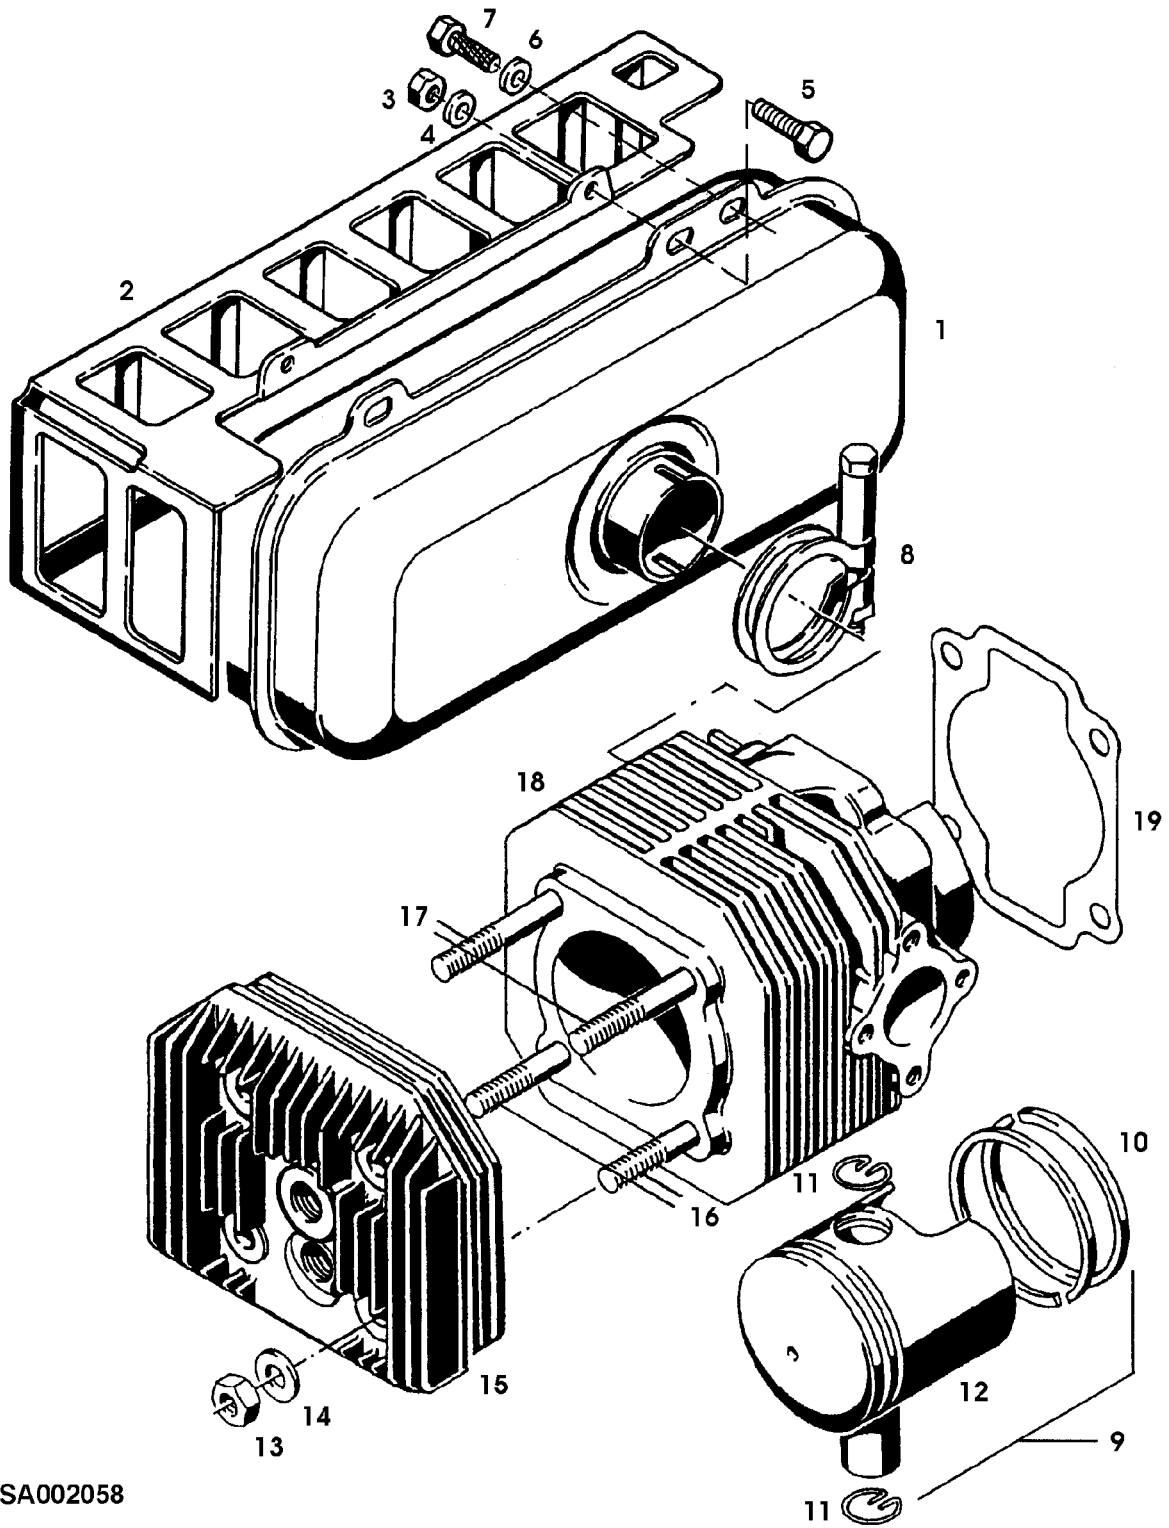

Illustration 02D14 ZYLINDER, KOLBEN,  
AUSPUFFTOPF MOTOCO SB152

SA002058

Illustration 02D14 ZYLINDER, KOLBEN,  
AUSPUFFTOPF MOTOCO SB152

---

Bild Nr.	St.- Zahl	Teile Nr.	Beschreibung
1	1	SA21144	SCHALLDAEMPFER FOR SAA20956
2	1	SA21846	GITTER FOR SAA20956
3	1	SA15412	MUTTER M6
4	1	SA15251	FEDERSCHEIBE B6
5	1	19M7077	SECHSKANTSCHRAUBE M6X20 (SUB FOR SA15323)
6	1	SA21194	SCHEIBE 5,3X13X1,5
7	1	19M7372	SECHSKANTSCHRAUBE M5X16
8	1	SA21286	MUFFE
9	1	SA21153	KOLBEN ASSY
10	2	SA21147	KOLBENRING
11	2	SA21295	SPRENGRING
12	1	SA21296	KOLBENBOLZEN
13	4	SA21298	MUTTER M8
14	4	SA21496	UNTERLEGSCHEIBE 8,4X17X2
15	1	SA21314	ZYLINDERKOPF
16	2	SA20766	STIFTSCHRAUBE M8X40
17	2	SA15338	SECHSKANTSCHRAUBE M8X55 (SUB FOR SA20734)
18	1	SA20767	ZYLINDER- & KOLBEN-SATZ (A) ASSY, INCL KEYS 6, 13, 14
19	1	SA21238	DICHTUNG (A) SB 152 MIT LEICHTSTARTBOHRUNG

Illustration 02D22 KUGELREGLER (GROBREGLER)  
MOTOCO SB152

---

Illustration 02D22 KUGELREGLER (GROBREGLER)  
MOTOCO SB152

---

Bild Nr.	St.- Zahl	Teile Nr.	Beschreibung
1	6	SA20145	KUGEL 1/4"
2	1	SA20493	DECKEL
3	1	SA21656	WELLE
4	3	SA20422	HUELSE 2X8
5	2	SA21811	SCHEIBE 5,3X10X0,5
6	1	SA21491	HEBEL
7	1	SA20334	RADIALDICHRING 4,1X10X2
8	1	SA20647	HEBEL
9	1	SA15231	FEDERRING FOR M5
10	1	SA15411	SICHERUNGSMUTTER M5
11	1	SA20646	FEDER
12	1	21M7268	SCHRAUBE M3X6 (SUB FOR SA21398)
13	1	SA20289	BOLZEN
14	1	SA20349	GESTAENGE
15	1	SA20535	ZUGFEDER