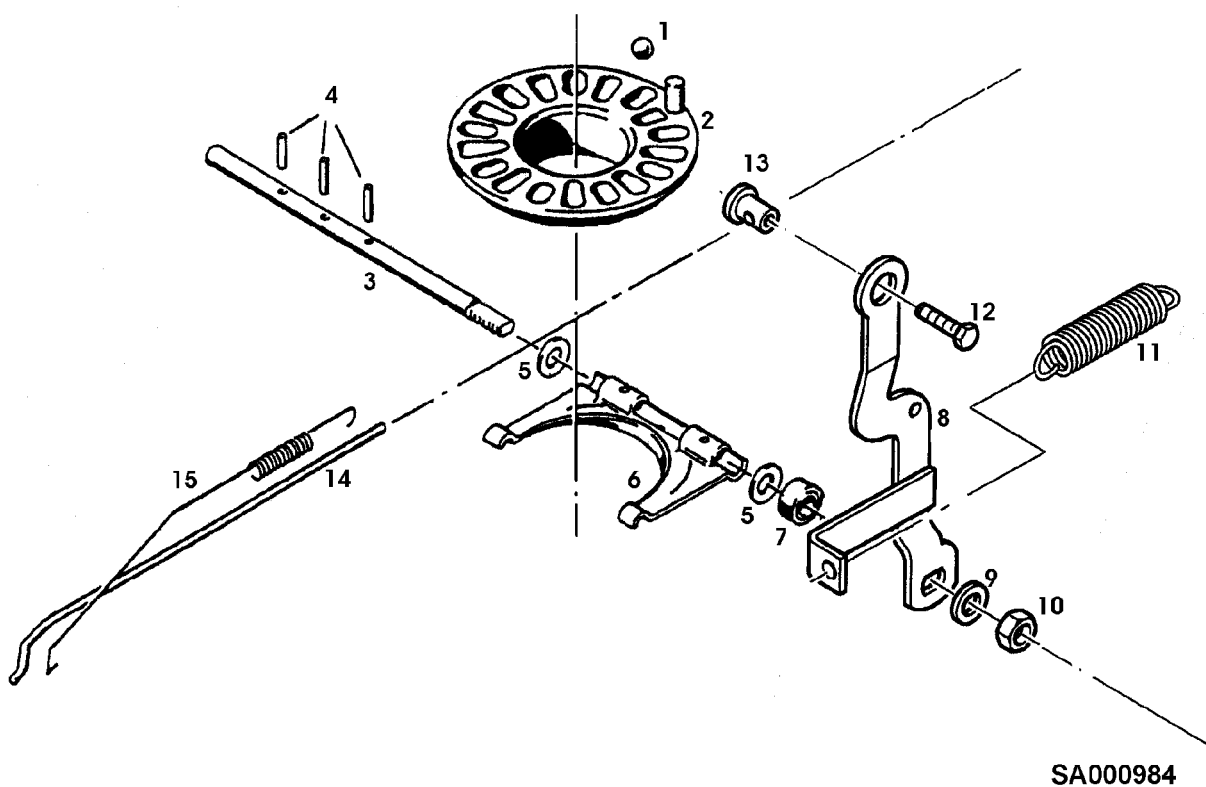

Illustration 02D22 KUGELREGLER (GROBREGLER)  
MOTOCO SB152

---

Illustration 02D22 KUGELREGLER (GROBREGLER)  
MOTOCO SB152

---

Bild Nr.	St.- Zahl	Teile Nr.	Beschreibung
1	6	SA20145	KUGEL 1/4"
2	1	SA20493	DECKEL
3	1	SA21656	WELLE
4	3	SA20422	HUELSE 2X8
5	2	SA21811	SCHEIBE 5,3X10X0,5
6	1	SA21491	HEBEL
7	1	SA20334	RADIALDICHRING 4,1X10X2
8	1	SA20647	HEBEL
9	1	SA15231	FEDERRING FOR M5
10	1	SA15411	SICHERUNGSMUTTER M5
11	1	SA20646	FEDER
12	1	21M7268	SCHRAUBE M3X6 (SUB FOR SA21398)
13	1	SA20289	BOLZEN
14	1	SA20349	GESTAENGE
15	1	SA20535	ZUGFEDER

Illustration 02E01 LUEFTERHAUBE MIT  
KRAFTSTOFFBEHAELTER MOTOCO  
SB152

SA000985

Illustration 02E01 LUEFTERHAUBE MIT  
KRAFTSTOFFBEHAELTER MOTOCO

Bild Nr.	St.- Zahl	SB <sup>150</sup> Teile Nr.	Beschreibung
1	1	SA21438	VERSCHLUSSSCHRAUBE
2	1	SA20377	LUEFTERHAUBE-IWARZ,NERO,NEGRO,SVART
3	1	SA20210	ABDECKUNG
4	1	SA20076	UNTERLEGSCHEIBE 6,2X14X1,5
5	1	SA20246	MUTTER M6
6	4	SA15232	FEDERRING A6
7	4	SA15412	MUTTER M6
8	3	SA21848	SECHSKANTSCHRAUBE 5,8X25
9	1	SA21440	ABLASSHAHN
10	1	SA21474	SCHLAUCH B5X9X920
11	1	SA20277	KAPPE
12	2	SA20062	SCHRAUBE M6X18
13	1	SA21302	LASCHE
14	4	SA21496	UNTERLEGSCHEIBE 8,4X17X2
15	2	SA21298	MUTTER M8
16	1		AUFKLEBER