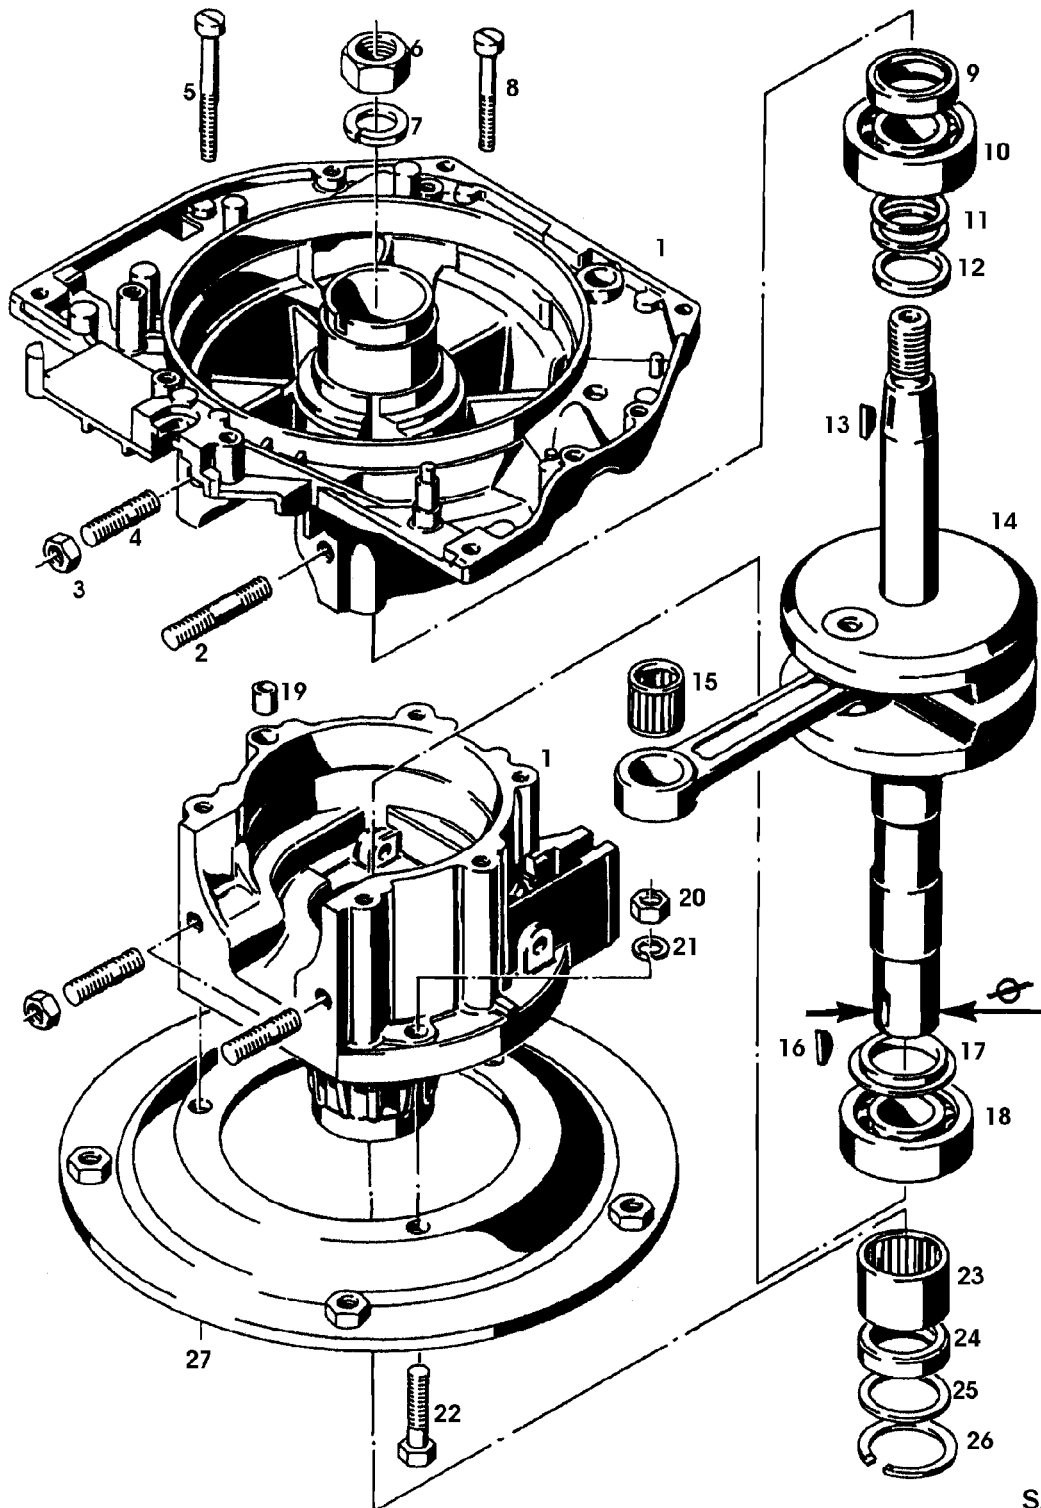

Illustration 02D18 GEHAEUSE, KURBELWELLE,
ANSCHLUSSFLANSCH MOTOCO SB152

SA000982

Illustration 02D18 GEHAEUSE, KURBELWELLE,
ANSCHLUSSFLANSCH MOTOCO SB152

Bild Nr.	St.- Zahl	Teile Nr.	Beschreibung
1	1	SA20728	GEHAEUSE ASSY, INCL KEYS 1, 2, 4, 19
2	1	SA20713	STIFTSCHRAUBE M8X50
3	4	SA21293	MUTTER M8X6,5
4	4	SA20711	STIFTSCHRAUBE M8X20
5	2	SA20706	SCHRAUBE M6X55
6	1	SA21305	MUTTER M14X1,5
7	1	SA15236	FEDERRING FOR M14
8	4	SA20238	SCHRAUBE M6X42
9	1	SA20332	RADIALDICHTRING 20X30X7
10	1	JD10363	KUGELLAGER 6204 C3 (SUB FOR SA21857)
11	AR	SA21513	SCHEIBE 20,5X28,4X0,15
11	AR	SA20256	SCHEIBE 20,5X28,4X0,2
11	AR	SA21228	SCHEIBE 20,5X28,4X0,3
11	AR	SA21512	SCHEIBE 20,5X28,4X0,4
11	AR	SA21227	SCHEIBE 20,5X28,4X0,5
11	AR	SA21229	SCHEIBE 20,5X28,4X0,8
11	AR	SA20257	SCHEIBE 20,5X28,4X1,0
12	1	SA21202	RING 20X30X2,6
13	1	SA15961	KEIL 3X3,7
14	1	SA21581	KURBELWELLE OD 22,2MM
14	1	SA20541	KURBELWELLE OD 25,0MM
15	1	SA21158	KAEFIG
16	1	26M4223	KEIL (A) 4X5 (SUB FOR SA15964)
16	2	26H74	KEIL (B) 4,77X6 (SUB FOR SA32660, SA26554)
17	1	SA21203	RING 25X36X5,9
18	1	SA21856	KUGELLAGER 6005 C4
19	1	SA21506	HUELSE
20	3	SA21298	MUTTER M8
21	3	12M7056	FEDERRING A8 (SUB FOR SA15233)
22	3	SA15334	SECHSKANTSCHRAUBE M8X30 (SUB FOR SA20667)
23	1	SA20691	NADELLAGER
24	1	SA20753	RADIALDICHTRING
25	1	SA21514	SCHEIBE
26	1	SA21732	SPRENGRING
27	1	SA21191	ELEKTR. STECKVERBINDERGEH 12MM (A) FUER KURBELWELLE 22,2MM (B) FUER KURBELWELLE 25,0MM