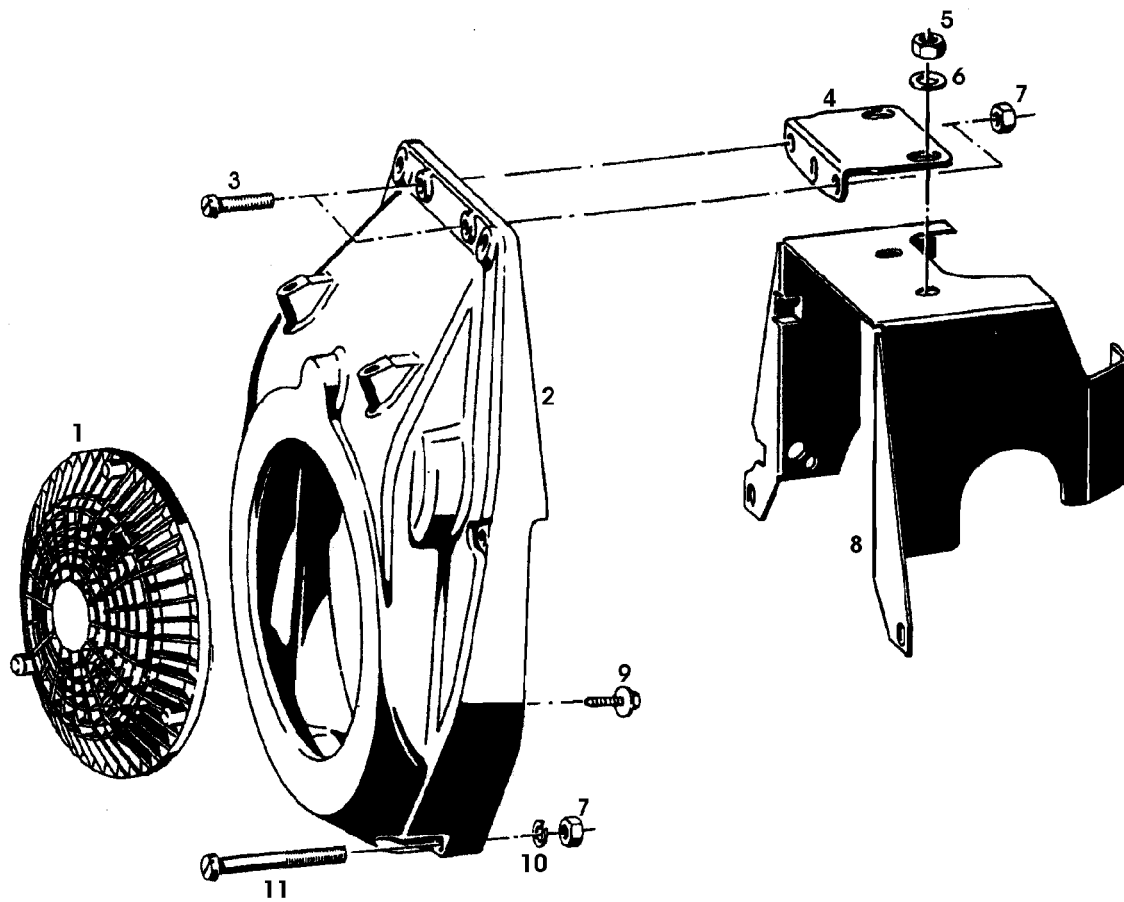

Illustration 02E05 LUEFTERHAUBE (ALU) MOTOCO
SB152

SA000986

Illustration 02E05 LUEFTERHAUBE (ALU) MOTOCO
SB152

Bild Nr.	St.- Zahl	Teile Nr.	Beschreibung
1	1	SA20210	ABDECKUNG
2	1		LUEFTERHAUBE (ORD SA20377)
3	1	SA34121	SCHRAUBE M6X20
4	1	SA21302	LASCHE
5	2	SA21298	MUTTER M8
6	2	SA21496	UNTERLEGSCHNEIBE 8,4X17X2
7	6	SA15412	MUTTER M6
8	1	SA20807	HALTER (A)
9	3	SA21848	SECHSKANTSCHRAUBE 5,8X25
10	4	SA15232	FEDERRING A6
11	4	SA20520	SCHRAUBE M6X55
11	4	SA15527	SCHRAUBE M6X35

(A) FUER MOTORHAUBE ALUMINIUM