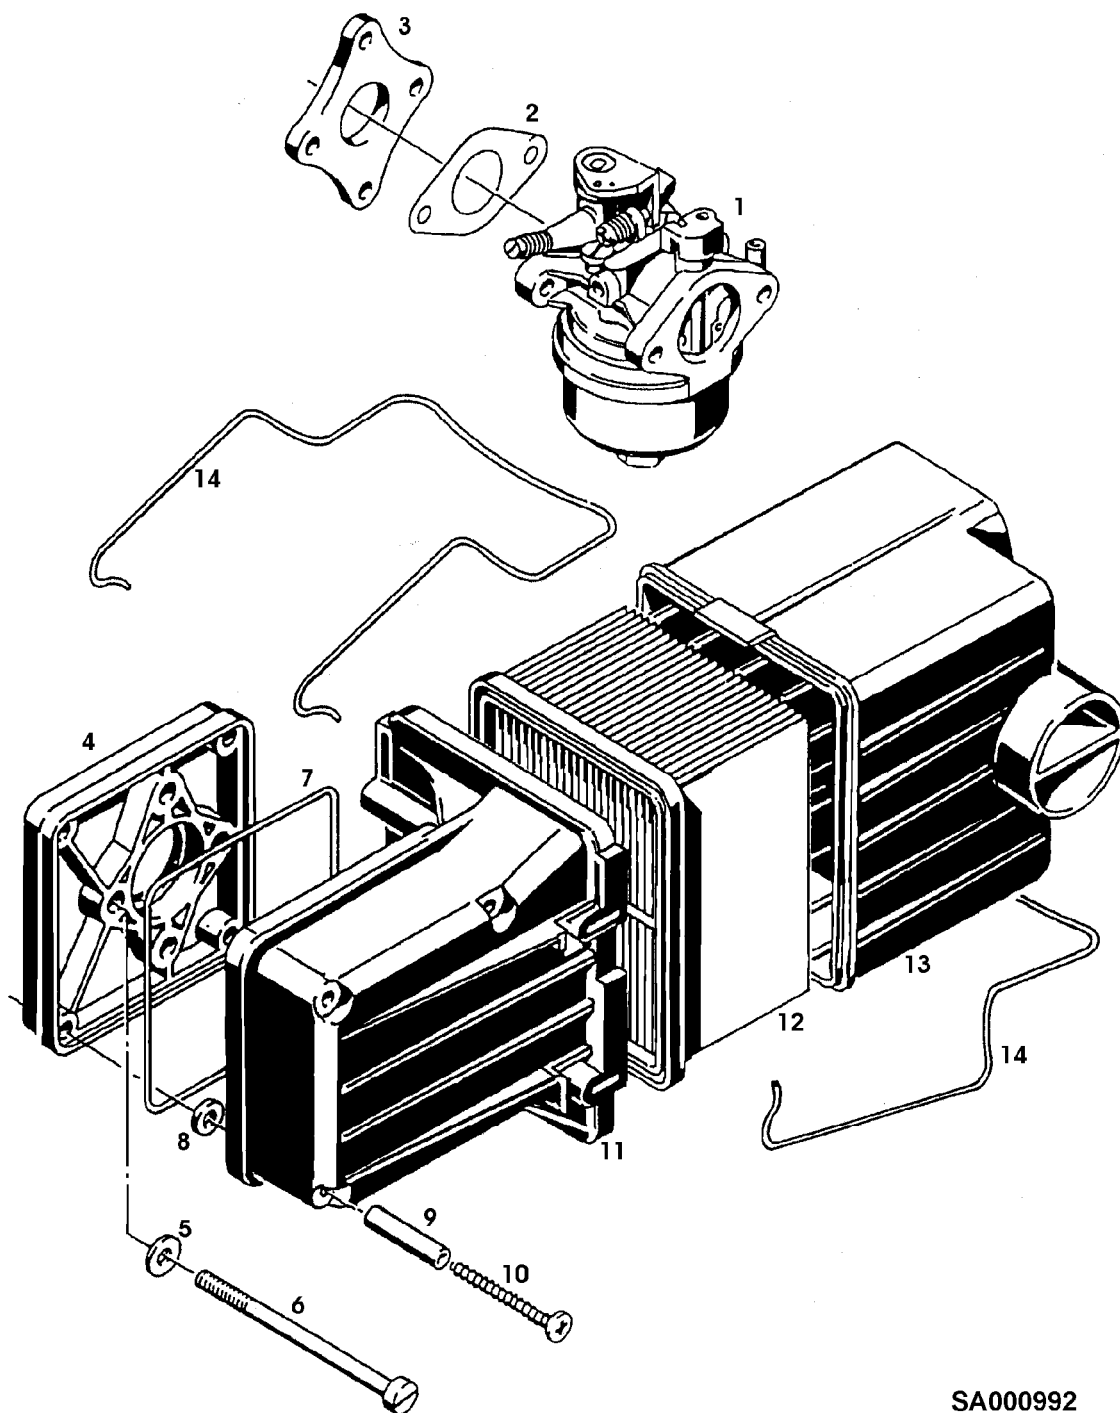

Illustration 02F01 DROSSELKLAPPENVERGASER,
ANSAUGGERAEUSCHDAEMPFER
MOTOCO SB152

SA000992

Illustration 02F01 DROSSELKLAPPENVERGASER,
ANSAUGGERAEUSCHDAEMPFER

Bild Nr.	St.- Zahl	Teile Nr.	Beschreibung
1	1	SA20437	VERGASER HD 98
2	1	SA20314	DICHTUNG
3	1	SA20295	FLANSCH
4	1	SA20438	FLANSCH
5	2	SA20201	SCHEIBE
6	2	SA20275	SCHRAUBE M6X75
7	1	SA20296	RADIALDICHTRING
8	4	SA21116	SCHEIBE 5,3X10X1,0
9	4	SA20421	HUELSE
10	4	SA20276	SCHRAUBE
11	1	SA20218	GEHAEUSE
12	1	SA20235	LUFTFILTER
13	1	SA20226	DECKEL
14	2	SA20265	BUEGEL