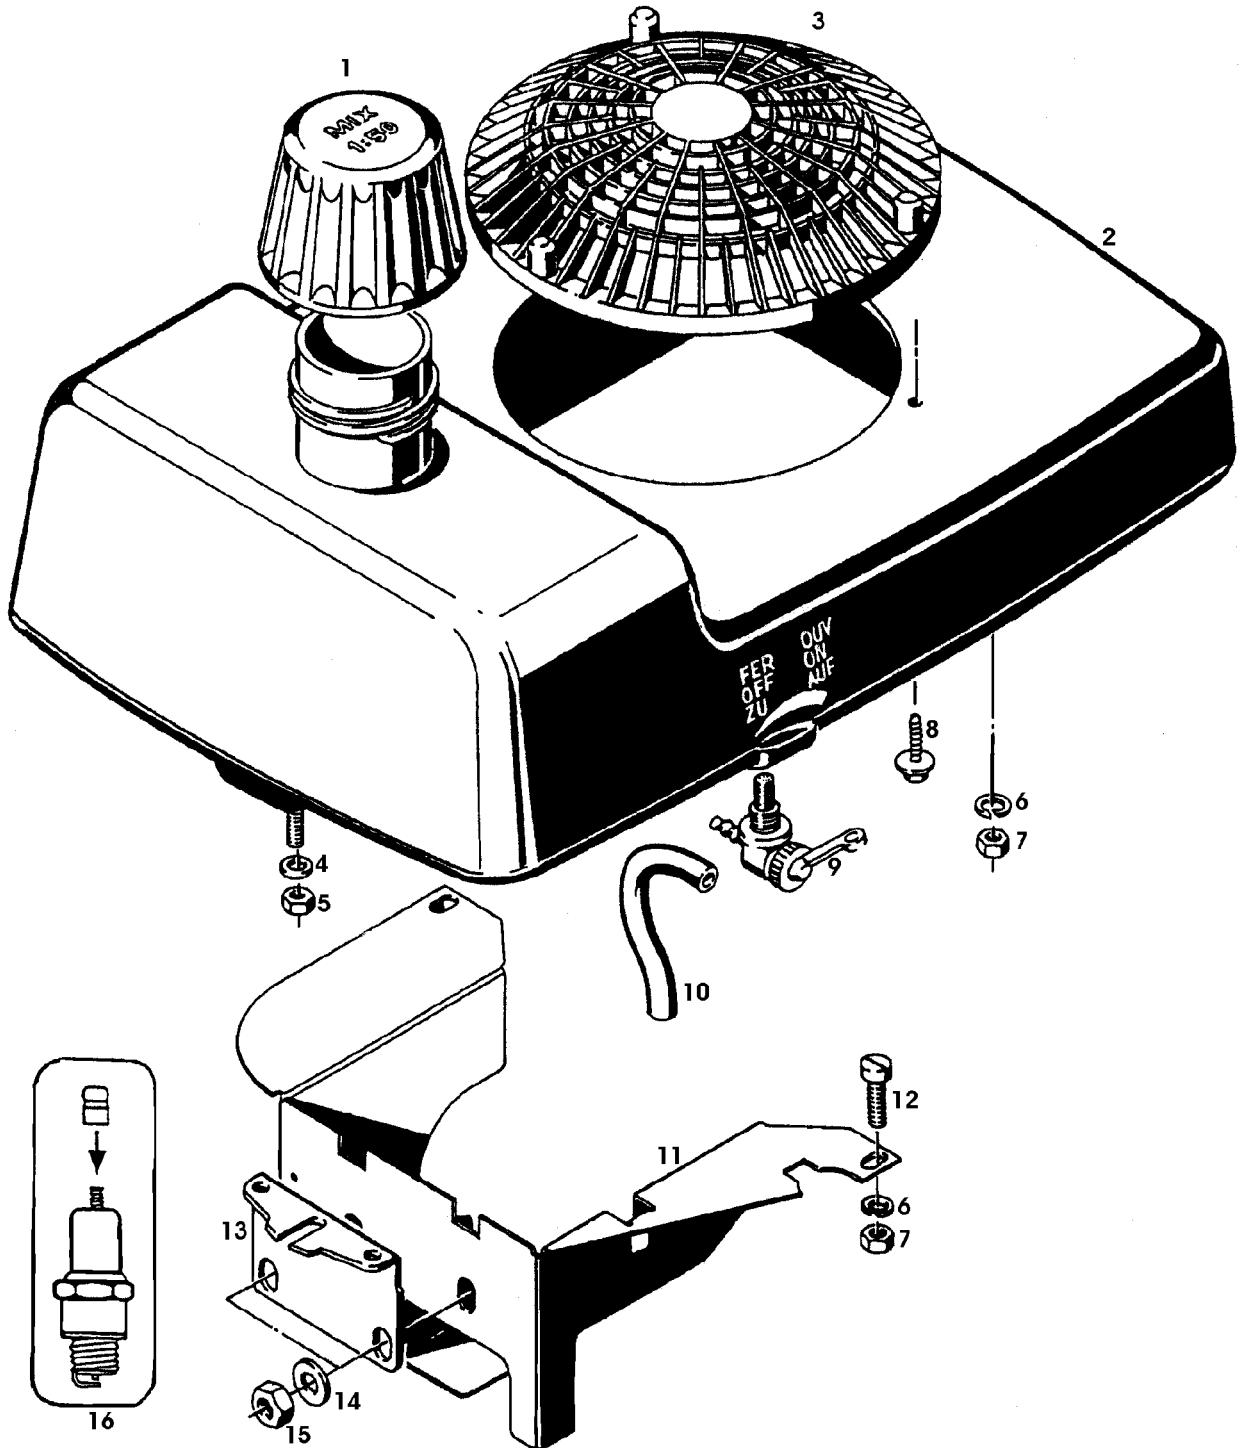

Illustration 02D22 KUGELREGLER (GROBREGLER)  
MOTOCO SB152

---

Illustration 02D22 KUGELREGLER (GROBREGLER)  
MOTOCO SB152

---

Bild Nr.	St.- Zahl	Teile Nr.	Beschreibung
1	6	SA20145	KUGEL 1/4"
2	1	SA20493	DECKEL
3	1	SA21656	WELLE
4	3	SA20422	HUELSE 2X8
5	2	SA21811	SCHEIBE 5,3X10X0,5
6	1	SA21491	HEBEL
7	1	SA20334	RADIALDICHRING 4,1X10X2
8	1	SA20647	HEBEL
9	1	SA15231	FEDERRING FOR M5
10	1	SA15411	SICHERUNGSMUTTER M5
11	1	SA20646	FEDER
12	1	21M7268	SCHRAUBE M3X6 (SUB FOR SA21398)
13	1	SA20289	BOLZEN
14	1	SA20349	GESTAENGE
15	1	SA20535	ZUGFEDER

Illustration 02E01 LUEFTERHAUBE MIT  
KRAFTSTOFFBEHAELTER MOTOCO  
SB152

SA000985

Illustration 02E01 LUEFTERHAUBE MIT  
KRAFTSTOFFBEHAELTER MOTOCO

Bild Nr.	St.- Zahl	SB <sup>150</sup> Teile Nr.	Beschreibung
1	1	SA21438	VERSCHLUSSSCHRAUBE
2	1	SA20377	LUEFTERHAUBE-IWARZ,NERO,NEGRO,SVART
3	1	SA20210	ABDECKUNG
4	1	SA20076	UNTERLEGSCHEIBE 6,2X14X1,5
5	1	SA20246	MUTTER M6
6	4	SA15232	FEDERRING A6
7	4	SA15412	MUTTER M6
8	3	SA21848	SECHSKANTSCHRAUBE 5,8X25
9	1	SA21440	ABLASSHAHN
10	1	SA21474	SCHLAUCH B5X9X920
11	1	SA20277	KAPPE
12	2	SA20062	SCHRAUBE M6X18
13	1	SA21302	LASCHE
14	4	SA21496	UNTERLEGSCHEIBE 8,4X17X2
15	2	SA21298	MUTTER M8
16	1		AUFKLEBER