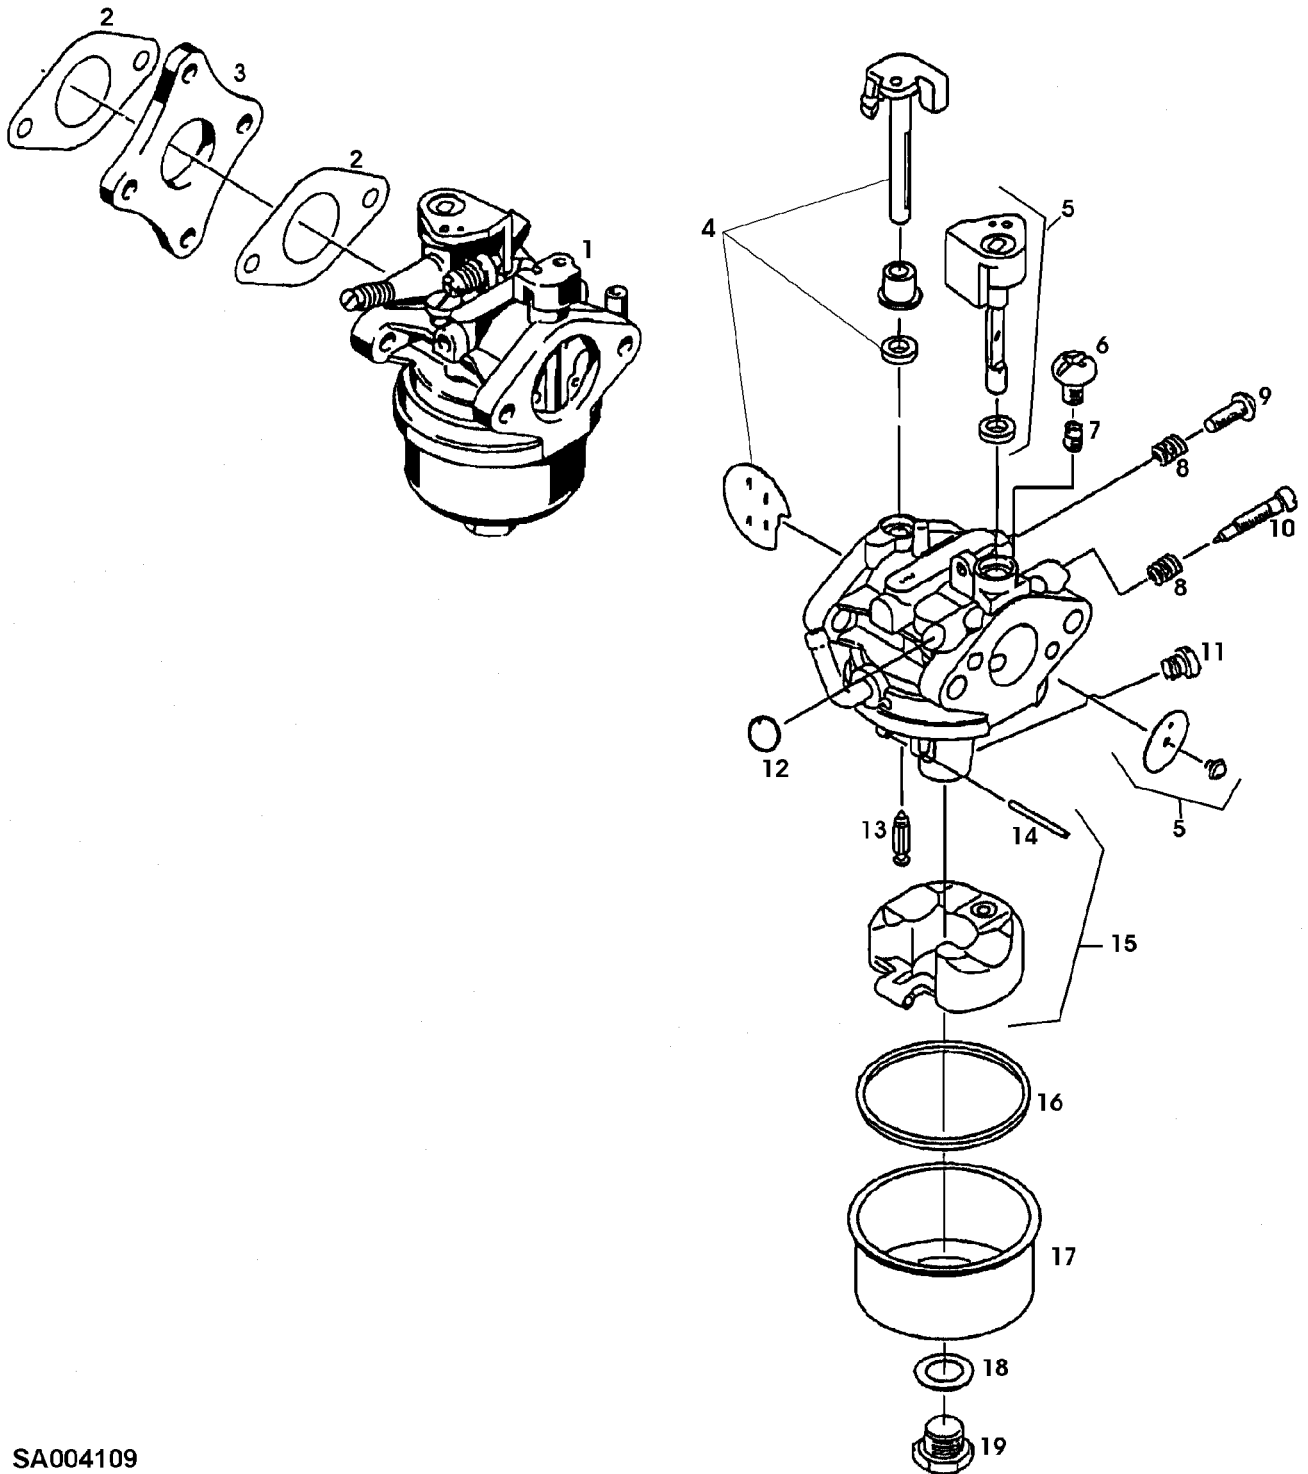

Illustration 02F05 DROSSELKLAPPENVERGASER
MOTOCO SB152

SA004109

Illustration 02F05 DROSSELKLAPPENVERGASER
MOTOCO SB152

Bild Nr.	St.- Zahl	Teile Nr.	Beschreibung
1	1	SA20437	VERGASER HD 98
2	AR	SA20314	DICHTUNG
3	1	SA20295	FLANSCH
4	1	SA20436	KLAPPE ASSY
5	1	SA20435	KLAPPE ASSY
6	1	SA20485	VERSCHLUSSSCHRAUBE
7	1	SA20464	DUESE 44
8	2	SA20486	DRUCKFEDER
9	1	SA20484	STELLSCHRAUBE
10	1	SA20483	STELLSCHRAUBE
11	1	SA20449	DUESE 98
12	1		DECKEL
13	1	SA20448	NADEL
14	1		STIFT
15	1	SA20434	SCHWIMMER ASSY, INCL KEY 14
16	1	SA20491	RADIALDICHRING
17	1	SA20447	KAPPE
18	1	SA20490	RADIALDICHRING
19	1	SA20480	VERSCHLUSSSCHRAUBE
	1	SA20468	TEILESATZ ASSY, INCL KEYS 12, 13, 14, 16, 18