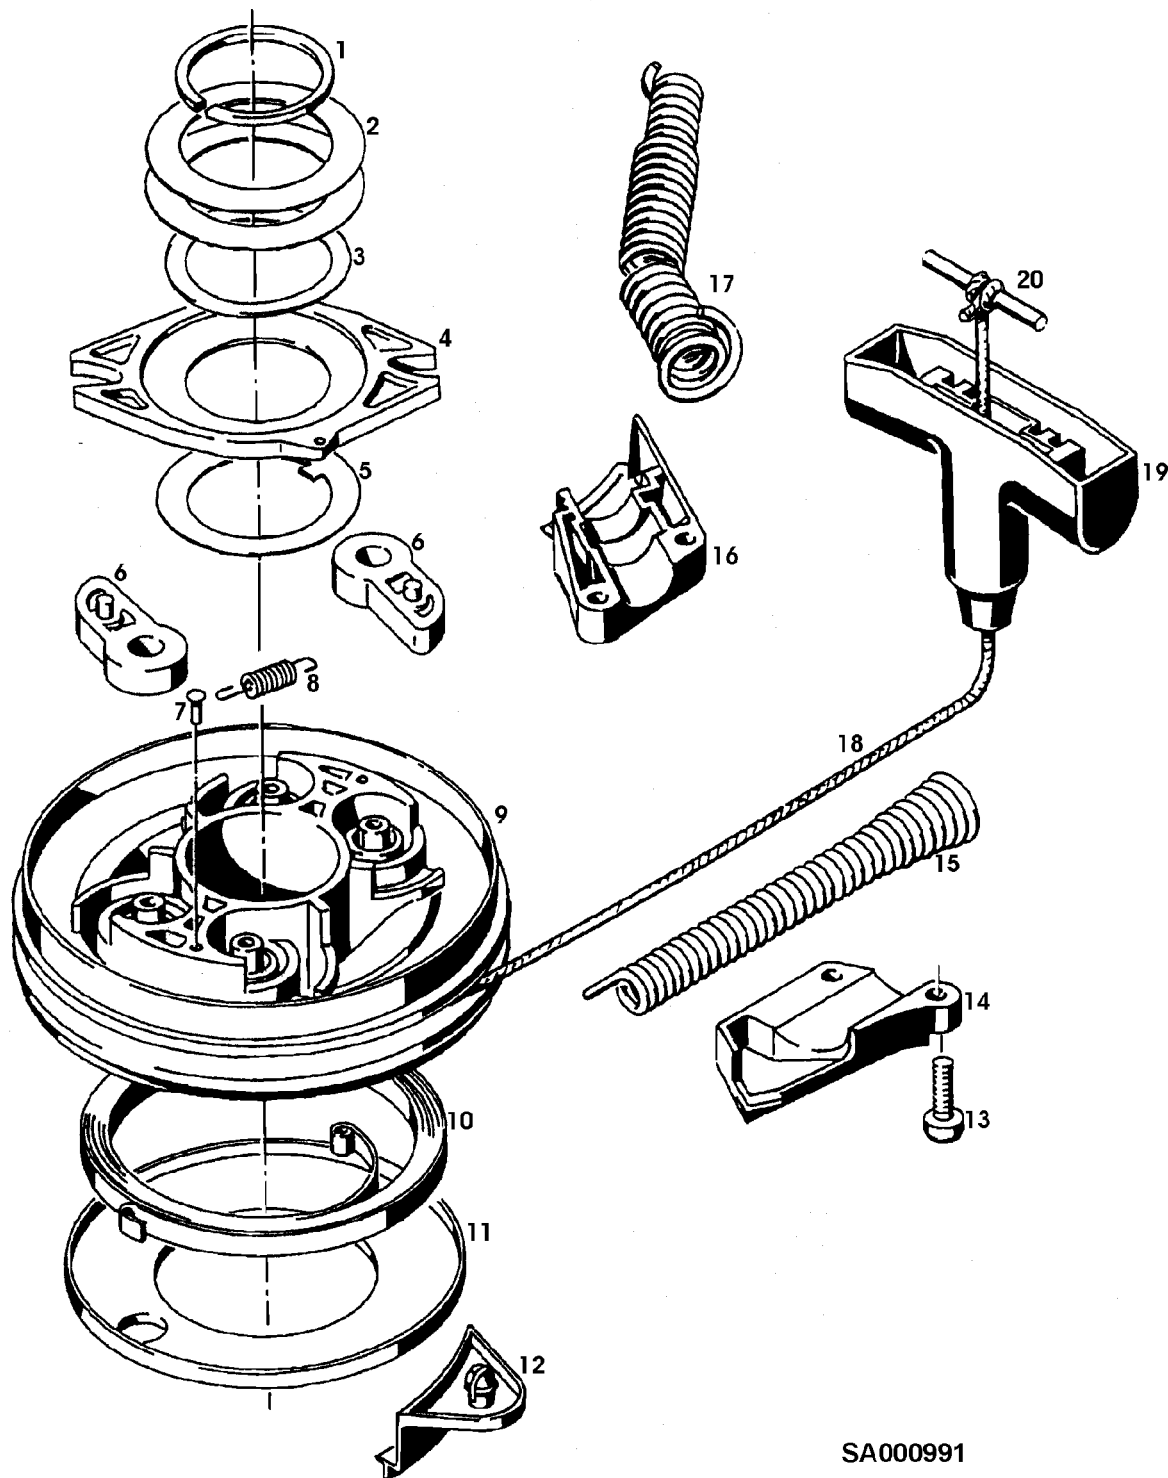

Illustration 02E17 MAGNETZUENDER MOTOCO  
SB152

SA000990

Illustration 02E17 MAGNETZUENDER MOTOCO  
SB152

---

Bild Nr.	St.- Zahl	Teile Nr.	Beschreibung
1	1	SA20353	SCHWUNGRAD
2	1	SA20445	SPULE (A)
3	2	SA34121	SCHRAUBE M5X22
4	2	SA21116	SCHEIBE 5,3X10X1,0
5	1	SA20817	ISOLIER SCHLAUCH 8X0,7
6	2	SA20501	FEDERRING
7	1	SA20369	NICHT MEHR LIEFERBAR
8	1	SA20352	STOPFEN
9	1	SA20838	SCHRAUBE M5X32 (SUB FOR SA20816)
10	1	SA20326	FUEHRUNG
11	1	14M7360	SICHERUNGSMUTTER M5 (SUB FOR SA20812)
12	1	SA18101	ZUENDKERZE
13	1	SA20123	ELEKTR.VORSCHALTGERAET
14	1	SA21507	ZUBEHOER ELEKTR. ANSCHLUS (A) MIT ZUEND- UND KURZSCHLUSSLEITUNG

Illustration 02E21 REVERSIERSTARTER MOTO CO  
SB152

SA000991

Illustration 02E21 REVERSIERSTARTER MOTOCO  
SB152

---

Bild Nr.	St.- Zahl	Teile Nr.	Beschreibung
1	1	SA21178	RING
2	AR	SA21650	SCHEIBE 40X60X0,1
2	AR	SA21651	SCHEIBE 40X60X0,3
2	AR	SA21652	SCHEIBE 40X60X0,5
3	1	SA21130	FEDERSCHEIBE
4	1	SA21493	LASCHE
5	1	SA21494	SCHEIBE 39,8X54X0,75
6	2	SA20633	HEBEL
7	1		KERBSTIFT 3X10
8	1	SA21414	ZUGFEDER
9	1	SA20440	RIEMENSCHLEIBE ASSY, INCL KEYS 7, 8, 9, 10, 18
10	1	SA21634	DREHFEDER
11	1	SA21709	RING
12	1	SA21470	KLETTVERSCHLUSS
13	2	SA20497	SCHRAUBE M5X20
16	1	SA21620	FUEHRUNG FOR SAA20956
17	1	SA20543	FEDER FOR SAA20956
18	1	SA20542	SEIL
19	1	SA21200	GRIFF 75MM
20	1	SA20311	STIFT 4X46