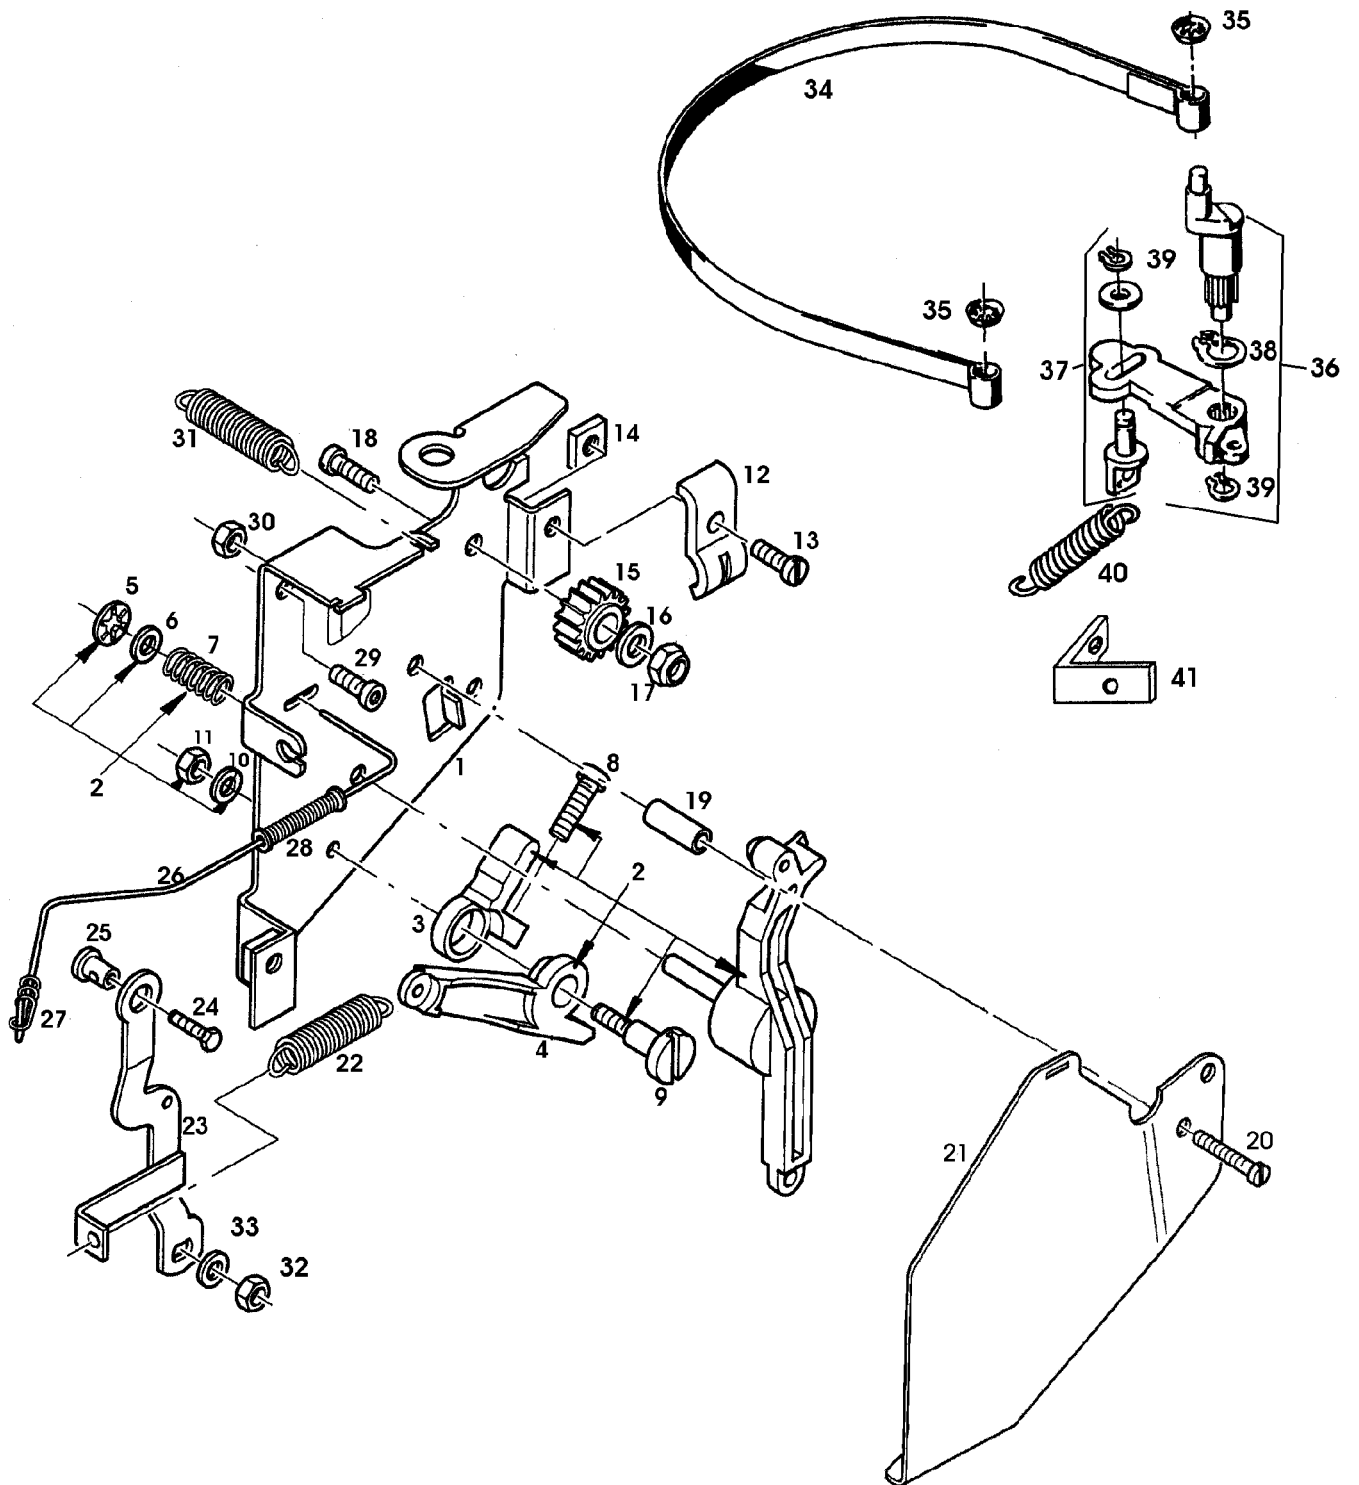

Illustration 02E09 MOTORBREMSE, KONSOLE
(HECKAUSWURF) MOTOCO SB152

SA002063

Illustration 02E09 MOTORBREMSE, KONSOLE
(HECKAUSWURF) MOTOCO SB152

Bild Nr.	St.- Zahl	Teile Nr.	Beschreibung
2	1	SA20858	ARM-SATZ ASSY, INCL KEYS 3, 4, 5, 6, 7, 8, 9, 10,
3	1		HEBEL
4	1		HEBEL
5	1	SA20501	FEDERRING
6	1	SA21116	SCHEIBE 5,3X10X1,0
7	1		DRUCKFEDER
8	1	SA16232	SCHRAUBE M4X20
9	1		SCHRAUBE
10	1	SA34550	FEDERRING B4
11	1	SA15410	MUTTER M4
12	1	SA20819	LASCHE
13	1	SA15660	SCHRAUBE M5X12
14	1	SA21103	MUTTER M5
15	1		PLANETENRAD (A)
16	1	SA20201	SCHEIBE (A) 6,4X12,5X1,6
17	1	SA15412	MUTTER (A) M6
18	1		SCHRAUBE (A) M6X18
19	1	SA20293	HUELSE
20	1	SA20838	SCHRAUBE M5X32
22	1	SA20646	FEDER
23	1	SA20647	HEBEL ASSY, INCL KEYS 24, 25
24	1	21M7268	SCHRAUBE M3X6 (SUB FOR SA21398)
25	1	SA20289	BOLZEN
26	1	SA20395	GESTAENGE ASSY, INCL KEYS 27, 28
27	1	SA20399	BUEGEL
28	1		DRUCKFEDER
29	1	SA20517	SCHRAUBE M5X12
30	1	SA15411	SICHERUNGSMUTTER (A) M5
31	1	SA20396	ZUGFEDER
32	1	SA15411	SICHERUNGSMUTTER M5
33	1	SA15231	FEDERRING A5
34	1	SA20431	BREMSBAND
35	2	SA20501	FEDERRING
36	1	SA20793	MOTOR-REPARATURSATZ ASSY, INCL KEYS 37, 38, 39
37	1	SA20643	HANDBREMSHEBEL ASSY, NSEP (ORD SA20793)
38	1	SA20540	RING
39	1	SA20539	RING
40	1	SA20791	ZUGFEDER
41	1	SA20790	WINKEL (A) NUR FUER AUSFUEHRUNG OHNE MOTORBREMSE