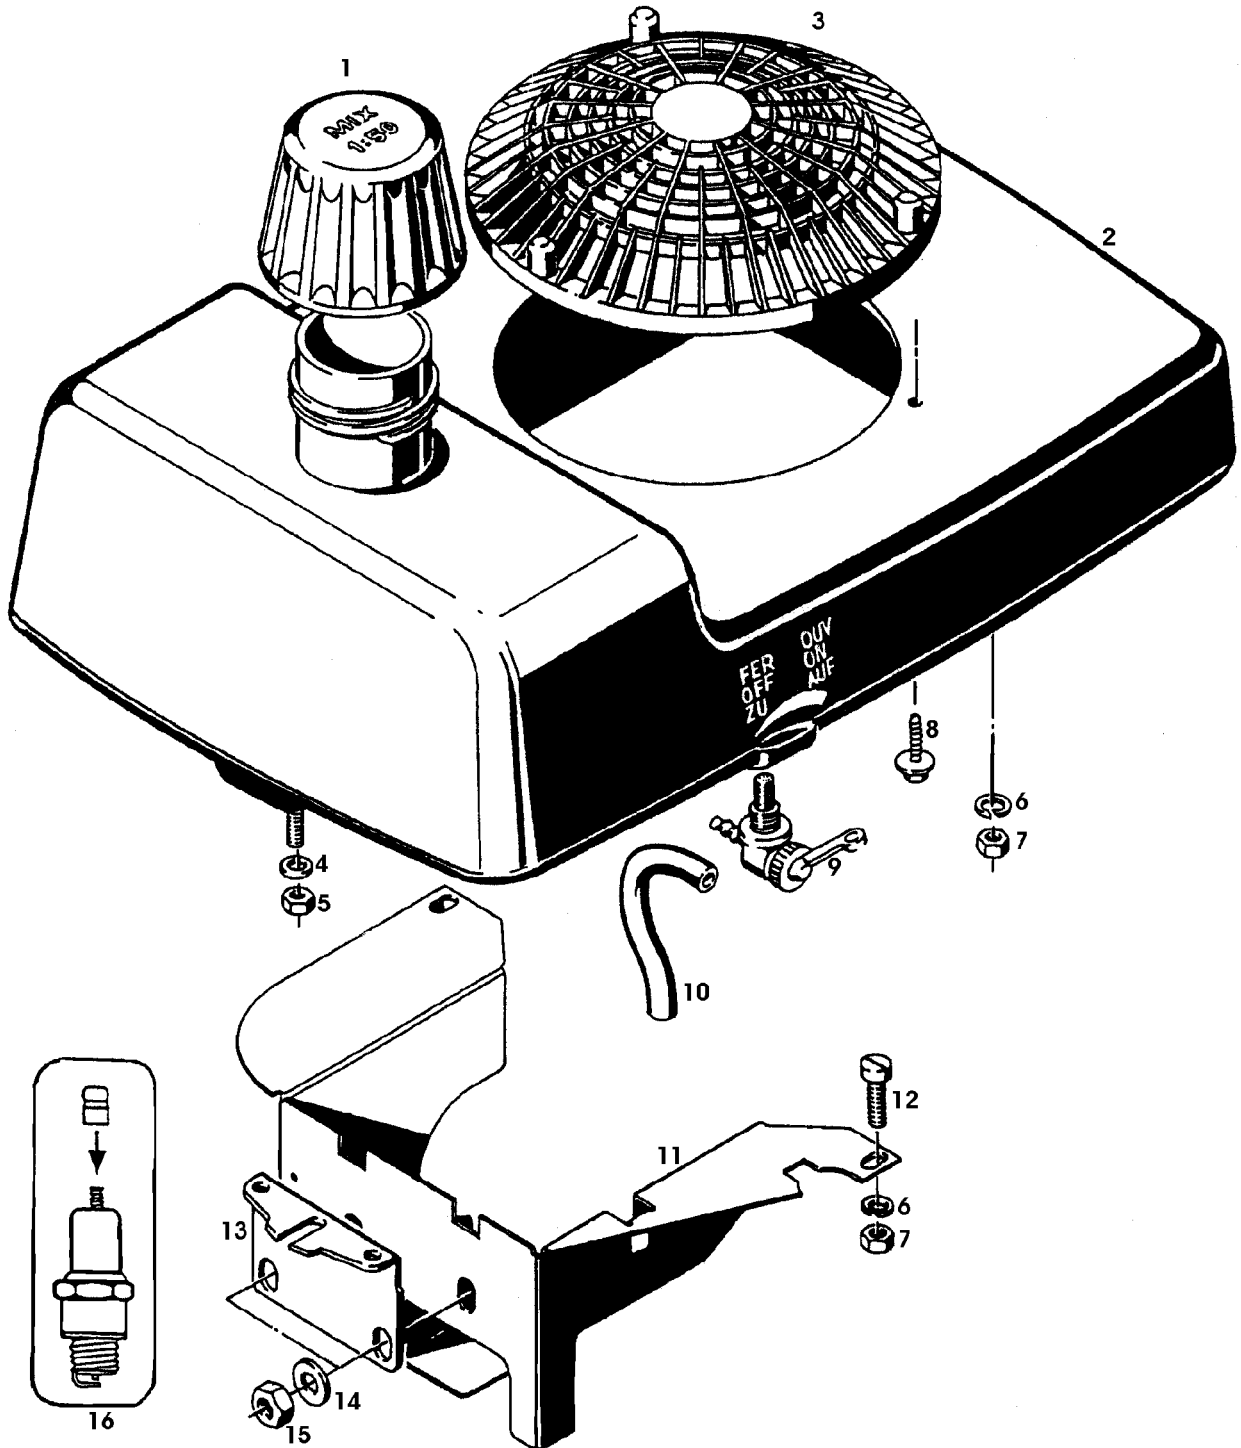

Illustration 02D24 KUGELREGLER (GROBREGLER)
MOTOCO SB152

Illustration 02D24 KUGELREGLER (GROBREGLER)
MOTOCO SB152

Bild Nr.	St.- Zahl	Teile Nr.	Beschreibung
1	6	SA20145	KUGEL 1/4"
2	1	SA20493	DECKEL
3	1	SA21656	WELLE
4	3	SA20422	HUELSE 2X8
5	2	SA21811	SCHEIBE 5,3X10X0,5
6	1	SA21491	HEBEL
7	1	SA20334	RADIALDICHRING 4,1X10X2
8	1	SA20647	HEBEL
9	1	SA15231	FEDERRING FOR M5
10	1	SA15411	SICHERUNGSMUTTER M5
11	1	SA20646	FEDER
12	1	21M7268	SCHRAUBE M3X6 (SUB FOR SA21398)
13	1	SA20289	BOLZEN
14	1	SA20349	GESTAENGE
15	1	SA20535	ZUGFEDER

Illustration 02E03 LUEFTERHAUBE MIT
KRAFTSTOFFBEHAELTER MOTOCO
SB152

SA000985

Illustration 02E03 LUEFTERHAUBE MIT
KRAFTSTOFFBEHAELTER MOTOCO

Bild Nr.	St.- Zahl	SB ¹⁵⁰ Teile Nr.	Beschreibung
1	1	SA21438	VERSCHLUSSSCHRAUBE
2	1		LUEFTERHAUBE (ORD SA20809)EGRO,SVART
3	1	SA20210	ABDECKUNG
4	1	SA20076	UNTERLEGSCHEIBE 6,2X14X1,5
5	1	SA20246	MUTTER M6
6	4	SA15232	FEDERRING A6
7	4	SA15412	MUTTER M6
8	3	SA21848	SECHSKANTSCHRAUBE 5,8X25
9	1	SA21440	ABLASSHAHN
10	1	SA21474	SCHLAUCH B5X9X920
11	1	SA20277	KAPPE
12	2	SA20062	SCHRAUBE M6X18
13	1	SA21302	LASCHE
14	4	SA21496	UNTERLEGSCHEIBE 8,4X17X2
15	2	SA21298	MUTTER M8
16	1		AUFKLEBER