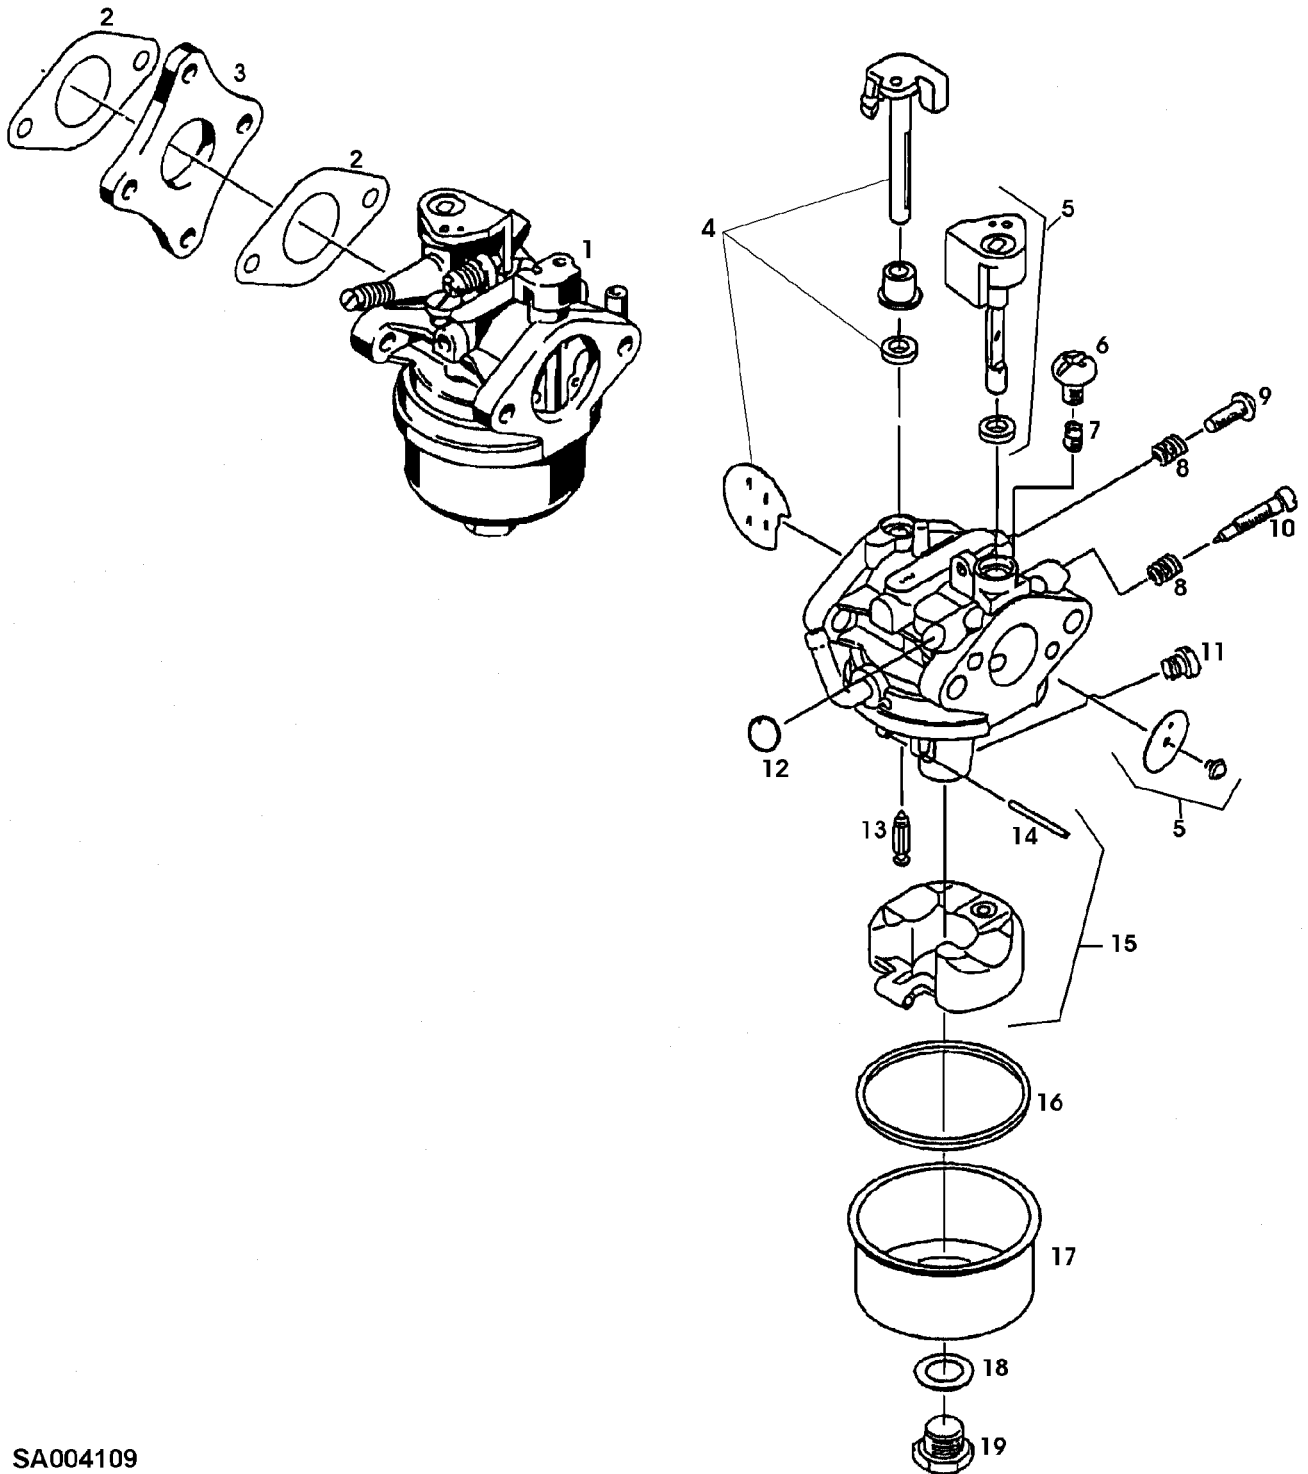

Illustration 02F07 DROSSELKLAPPENVERGASER
MOTOCO SB152

SA004109

Illustration 02F07 DROSSELKLAPPENVERGASER
MOTOCO SB152

Bild Nr.	St.- Zahl	Teile Nr.	Beschreibung
1	1	SA20437	VERGASER HD 98
2	AR	SA20314	DICHTUNG
3	1	SA20295	FLANSCH
4	1	SA20436	KLAPPE ASSY
5	1	SA20435	KLAPPE ASSY
6	1	SA20485	VERSCHLUSSSCHRAUBE
7	1	SA20464	DUESE 44
8	2	SA20486	DRUCKFEDER
9	1	SA20484	STELLSCHRAUBE
10	1	SA20483	STELLSCHRAUBE
11	1	SA20449	DUESE 98
12	1		DECKEL
13	1	SA20448	NADEL
14	1		STIFT
15	1	SA20434	SCHWIMMER ASSY, INCL KEY 14
16	1	SA20491	RADIALDICHRING
17	1	SA20447	KAPPE
18	1	SA20490	RADIALDICHRING
19	1	SA20480	VERSCHLUSSSCHRAUBE
	1	SA20468	TEILESATZ ASSY, INCL KEYS 12, 13, 14, 16, 18