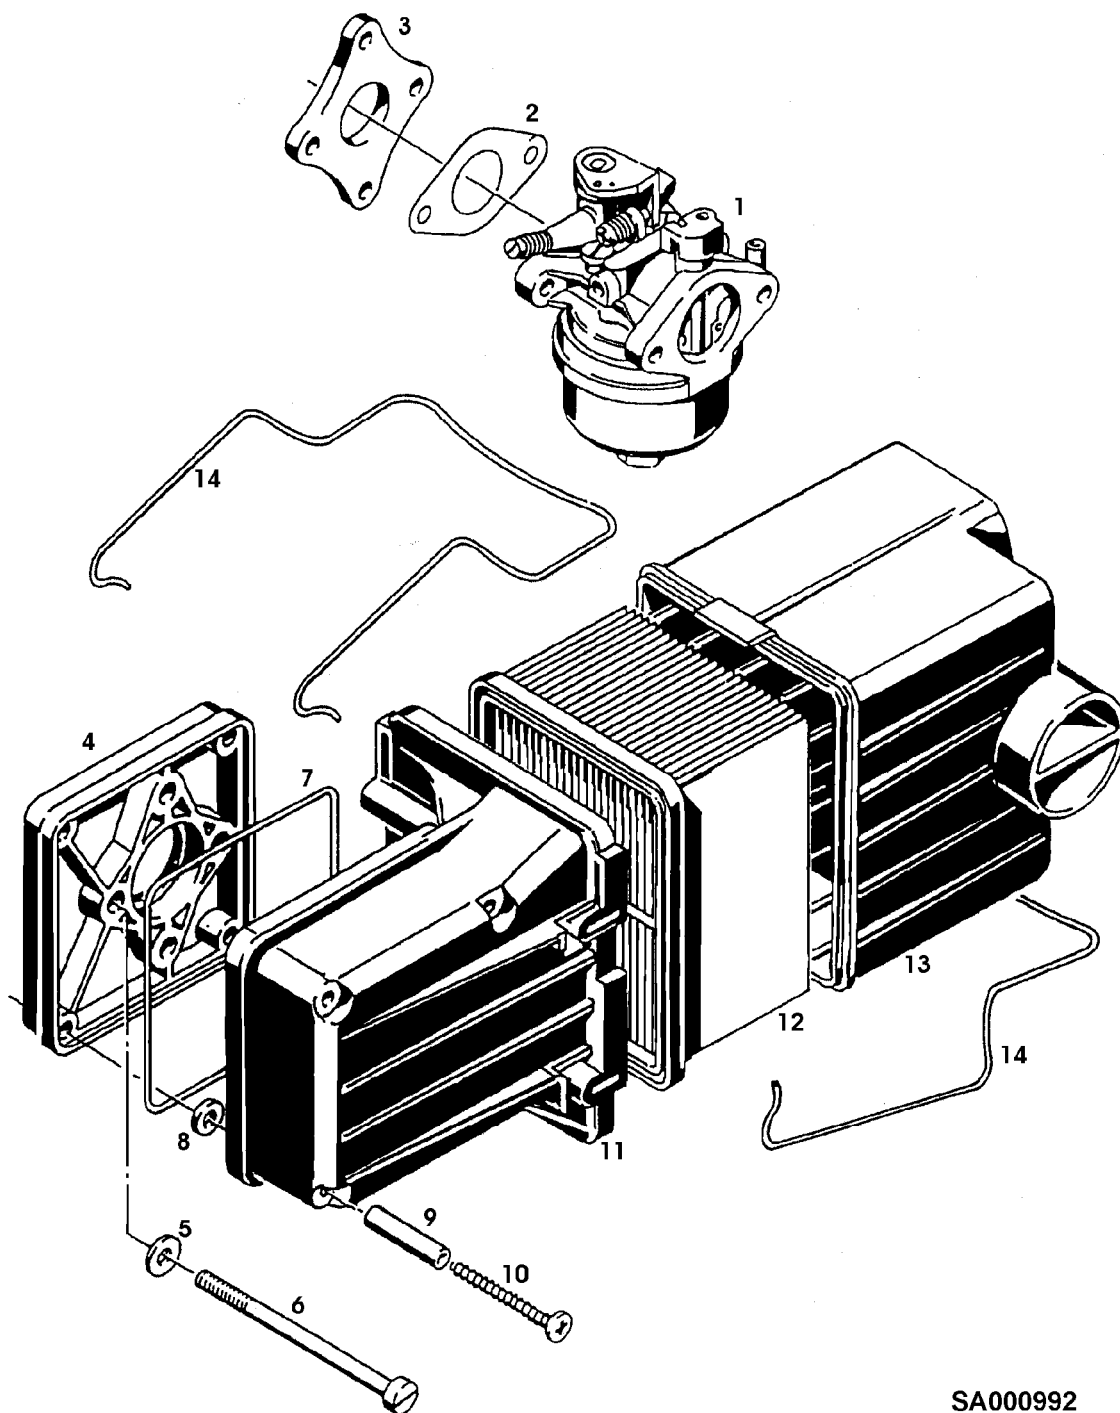

Illustration 02F03 DROSSELKLAPPENVERGASER,
ANSAUGGERAEUSCHDAEMPFER
MOTOCO SB152

SA000992

Illustration 02F03 DROSSELKLAPPENVERGASER,
ANSAUGGERAEUSCHDAEMPFER

Bild Nr.	St.- Zahl	Teile Nr.	Beschreibung
1	1	SA20437	VERGASER HD 98
2	1	SA20314	DICHTUNG
3	1	SA20295	FLANSCH
4	1	SA20438	FLANSCH
5	2	SA20201	SCHEIBE
6	2	SA20275	SCHRAUBE M6X75
7	1	SA20296	RADIALDICHTRING
8	4	SA21116	SCHEIBE 5,3X10X1,0
9	4	SA20421	HUELSE
10	4	SA20276	SCHRAUBE
11	1	SA20218	GEHAEUSE
12	1	SA20235	LUFTFILTER
13	1	SA20226	DECKEL
14	2	SA20265	BUEGEL