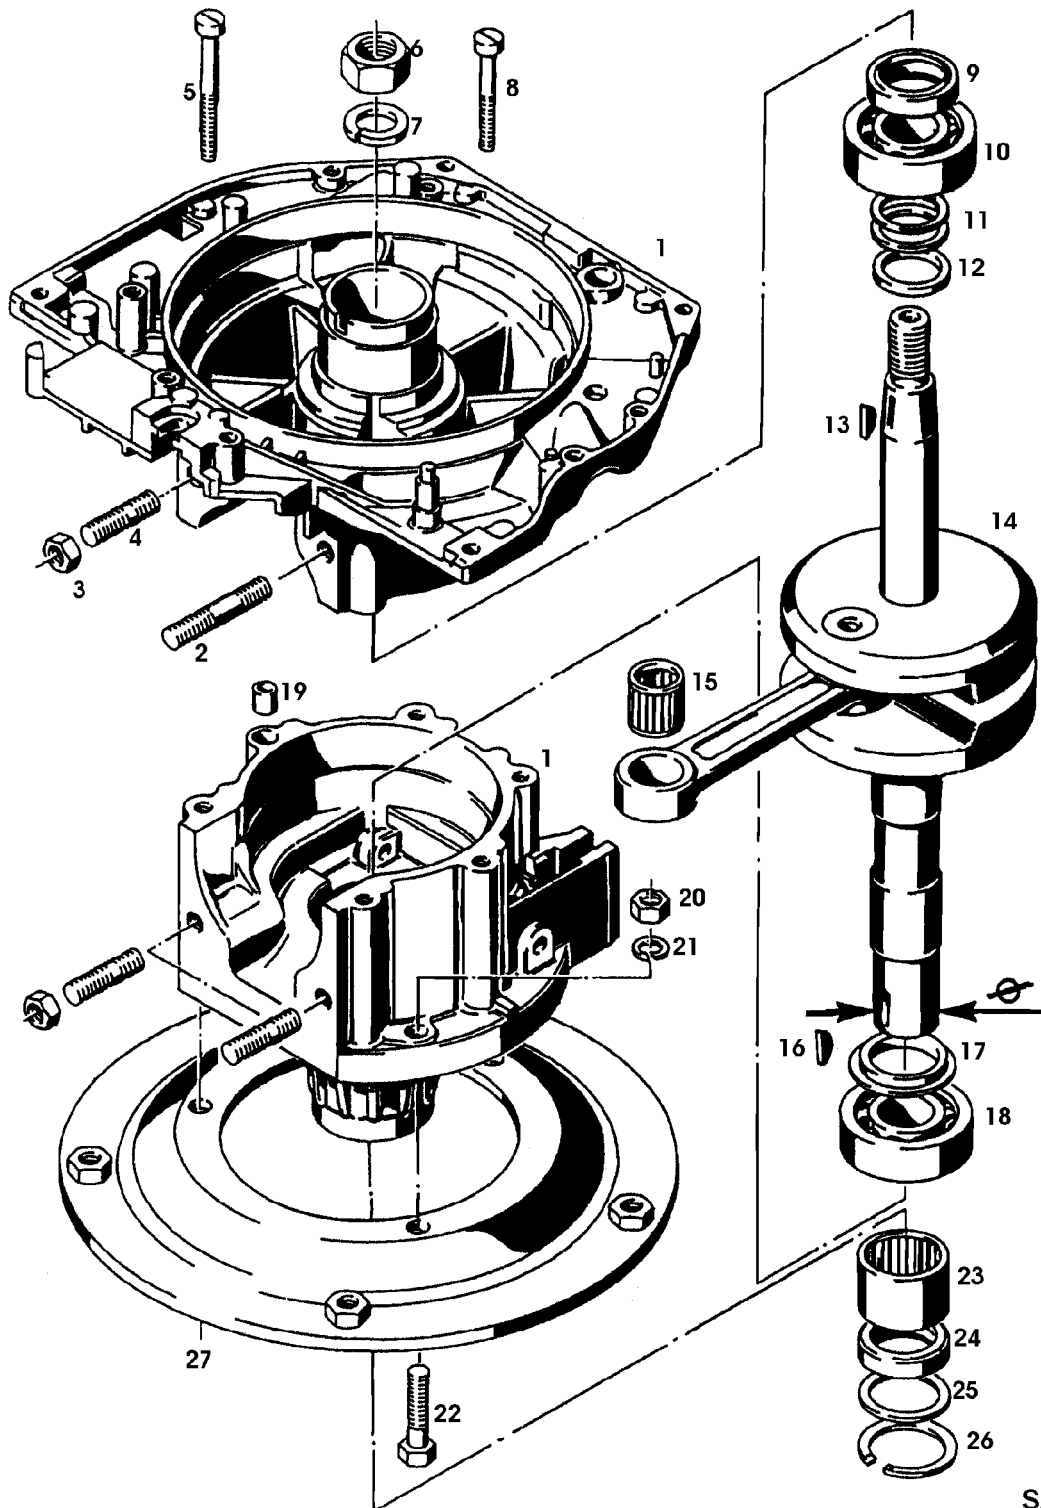

Illustration 02D20 GEHAEUSE, KURBELWELLE,
ANSCHLUSSFLANSCH MOTOCO SB152

SA000982

Illustration 02D20 GEHAEUSE, KURBELWELLE,
ANSCHLUSSFLANSCH MOTOCO SB152

Bild Nr.	St.- Zahl	Teile Nr.	Beschreibung
1	1	SA20728	GEHAEUSE ASSY, INCL KEYS 1, 2, 4, 19
2	1	SA20713	STIFTSCHRAUBE M8X50
3	4	SA21293	MUTTER M8X6,5
4	4	SA20711	STIFTSCHRAUBE M8X20
5	2	SA20706	SCHRAUBE M6X55
6	1	SA21305	MUTTER M14X1,5
7	1	SA15236	FEDERRING FOR M14
8	4	SA20238	SCHRAUBE M6X42
9	1	SA20332	RADIALDICHTRING 20X30X7
10	1	JD10363	KUGELLAGER 6204 C3 (SUB FOR SA21857)
11	AR	SA21513	SCHEIBE 20,5X28,4X0,15
	AR	SA20256	SCHEIBE 20,5X28,4X0,2
	AR	SA21228	SCHEIBE 20,5X28,4X0,3
	AR	SA21512	SCHEIBE 20,5X28,4X0,4
	AR	SA21227	SCHEIBE 20,5X28,4X0,5
	AR	SA21229	SCHEIBE 20,5X28,4X0,8
	AR	SA20257	SCHEIBE 20,5X28,4X1,0
12	1	SA21202	RING 20X30X2,6
13	1	SA15961	KEIL 3X3,7
14	1	SA21581	KURBELWELLE OD 22,2MM
	1	SA20541	KURBELWELLE OD 25,0MM
15	1	SA21158	KAEFIG
16	1	26M4223	KEIL (A) 4X5 (SUB FOR SA15964)
	2	26H74	KEIL (B) 4,77X6 (SUB FOR SA32660, SA26554)
17	1	SA21203	RING 25X36X5,9
18	1	SA21856	KUGELLAGER 6005 C4
19	1	SA21506	HUELSE
20	3	SA21298	MUTTER M8
21	3	12M7056	FEDERRING A8 (SUB FOR SA15233)
22	3	SA15334	SECHSKANTSCHRAUBE M8X30 (SUB FOR SA20667)
23	1	SA20691	NADELLAGER
24	1	SA20753	RADIALDICHTRING
25	1	SA21514	SCHEIBE
26	1	SA21732	SPRENGRING
27	1	SA21191	ELEKTR. STECKVERBINDERGEH 12MM (A) FUER KURBELWELLE 22,2MM (B) FUER KURBELWELLE 25,0MM