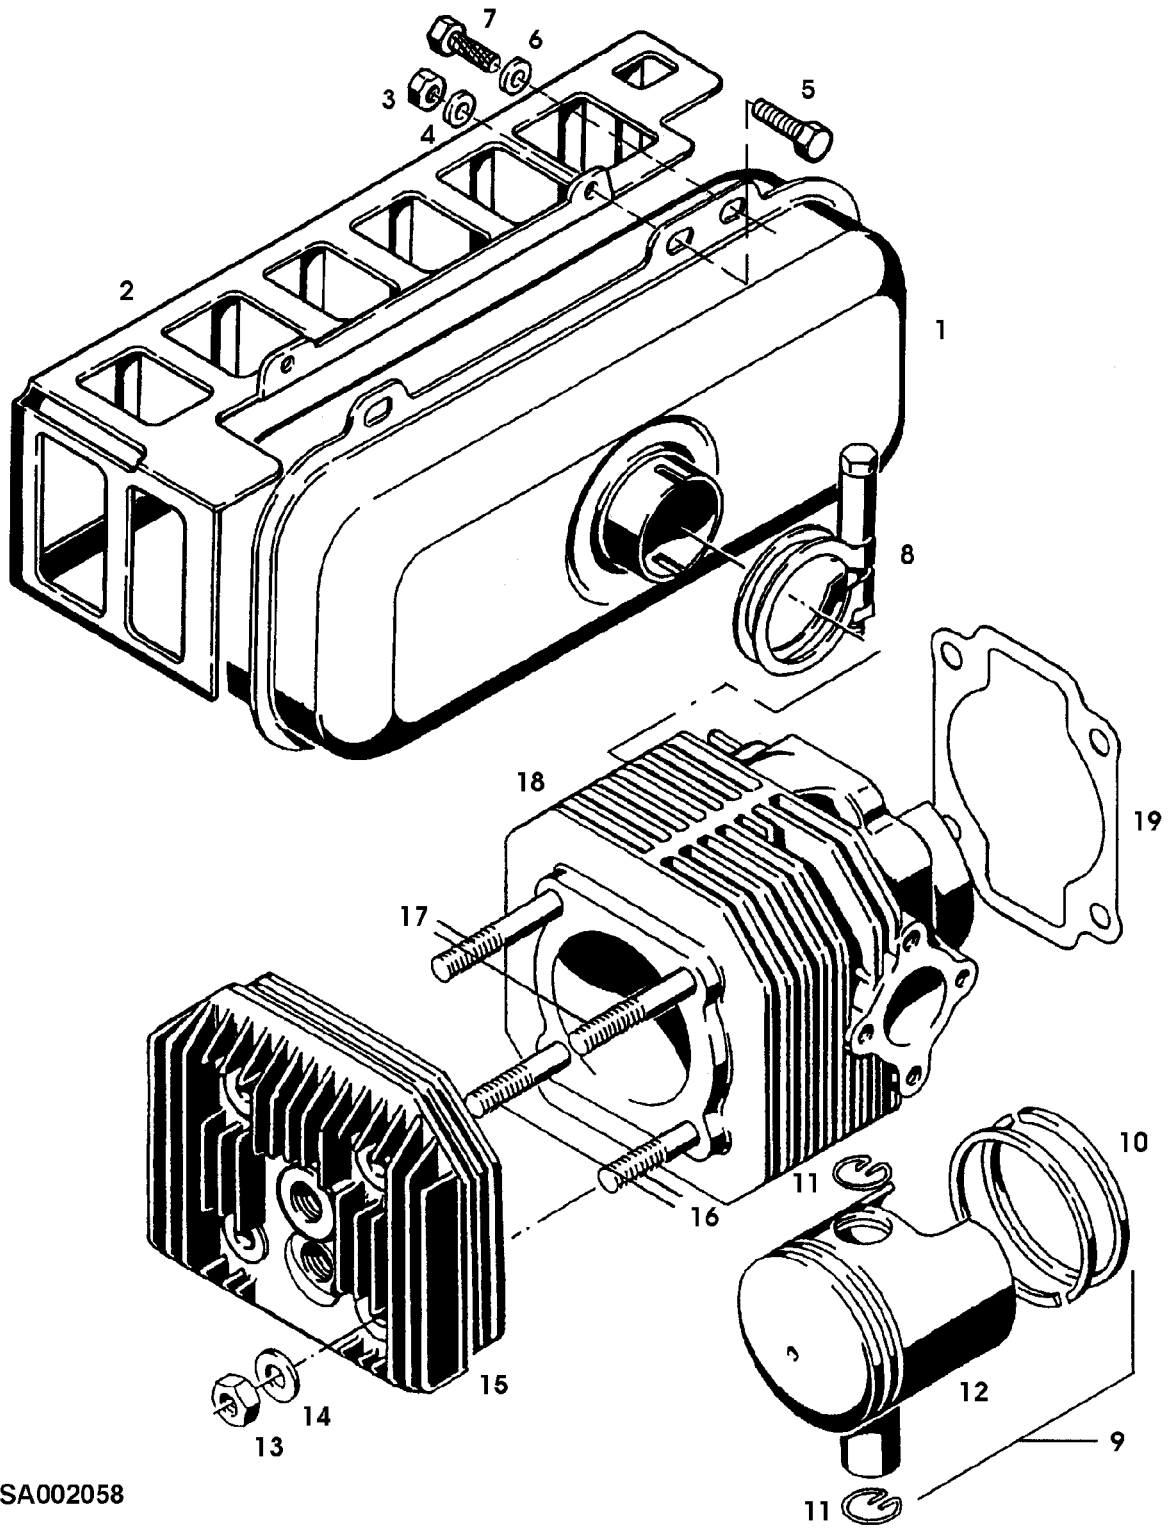

Illustration 02D16 ZYLINDER, KOLBEN,
AUSPUFFTOPF MOTOCO SB152

SA002058

Illustration 02D16 ZYLINDER, KOLBEN,
AUSPUFFTOPF MOTOCO SB152

Bild Nr.	St.- Zahl	Teile Nr.	Beschreibung
	1	SA21144	SCHALLDAEMPFER FOR SAA20954
	1	SA21846	GITTER FOR SAA20954
3	1	SA15412	MUTTER M6
4	1	SA15251	FEDERSCHEIBE B6
5	1	19M7077	SECHSKANTSCHRAUBE M6X20 (SUB FOR SA15323)
6	1	SA21194	SCHEIBE 5,3X13X1,5
7	1	19M7372	SECHSKANTSCHRAUBE M5X16
8	1	SA21286	MUFFE
9	1	SA21153	KOLBEN ASSY
10	2	SA21147	KOLBENRING
11	2	SA21295	SPRENGRING
12	1	SA21296	KOLBENBOLZEN
13	4	SA21298	MUTTER M8
14	4	SA21496	UNTERLEGSCHEIBE 8,4X17X2
15	1	SA21314	ZYLINDERKOPF
16	2	SA20766	STIFTSCHRAUBE M8X40
17	2	SA15338	SECHSKANTSCHRAUBE M8X55 (SUB FOR SA20734)
18	1	SA20767	ZYLINDER- & KOLBEN-SATZ (A) ASSY, INCL KEYS 6, 13, 14
19	1	SA21238	DICHTUNG (A) SB 152 MIT LEICHTSTARTBOHRUNG

Illustration 02D24 KUGELREGLER (GROBREGLER)
MOTOCO SB152

Illustration 02D24 KUGELREGLER (GROBREGLER)
MOTOCO SB152

Bild Nr.	St.- Zahl	Teile Nr.	Beschreibung
1	6	SA20145	KUGEL 1/4"
2	1	SA20493	DECKEL
3	1	SA21656	WELLE
4	3	SA20422	HUELSE 2X8
5	2	SA21811	SCHEIBE 5,3X10X0,5
6	1	SA21491	HEBEL
7	1	SA20334	RADIALDICHRING 4,1X10X2
8	1	SA20647	HEBEL
9	1	SA15231	FEDERRING FOR M5
10	1	SA15411	SICHERUNGSMUTTER M5
11	1	SA20646	FEDER
12	1	21M7268	SCHRAUBE M3X6 (SUB FOR SA21398)
13	1	SA20289	BOLZEN
14	1	SA20349	GESTAENGE
15	1	SA20535	ZUGFEDER