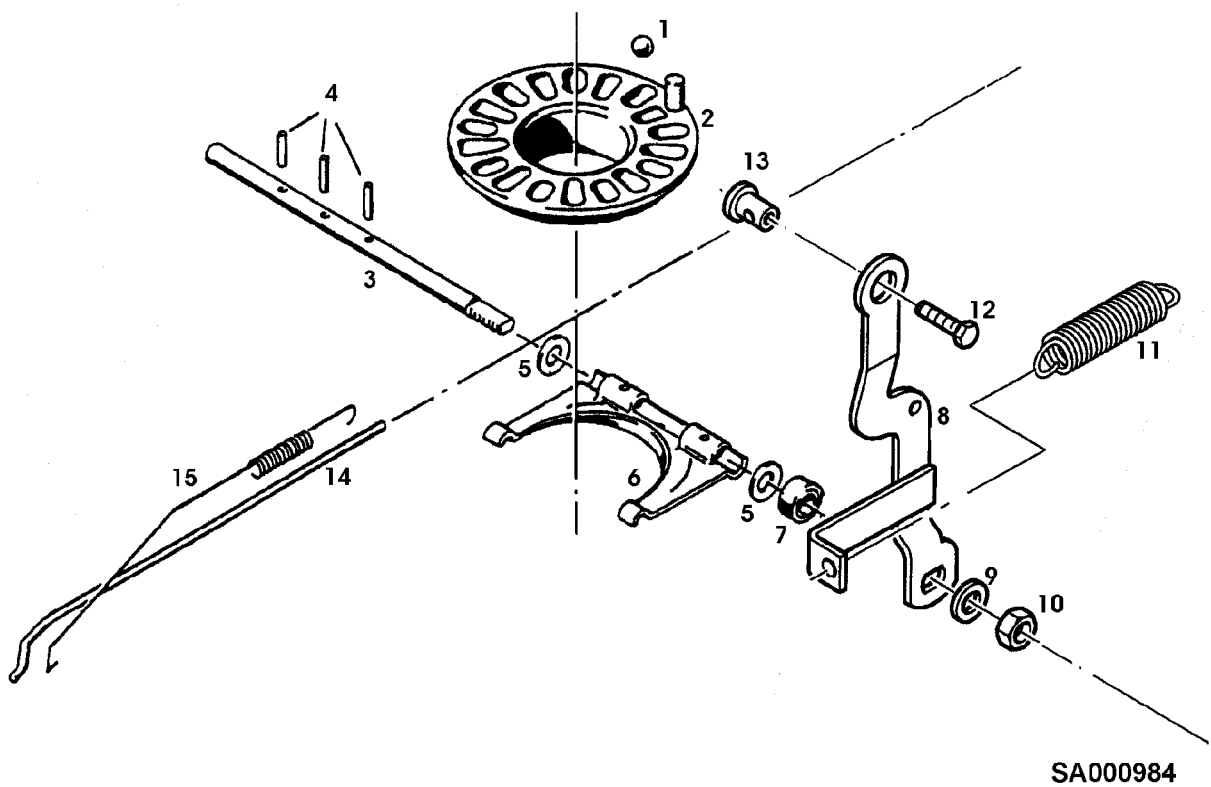

Illustration 02D24 KUGELREGLER (GROBREGLER)
MOTOCO SB152

Illustration 02D24 KUGELREGLER (GROBREGLER)
MOTOCO SB152

Bild Nr.	St.- Zahl	Teile Nr.	Beschreibung
1	6	SA20145	KUGEL 1/4"
2	1	SA20493	DECKEL
3	1	SA21656	WELLE
4	3	SA20422	HUELSE 2X8
5	2	SA21811	SCHEIBE 5,3X10X0,5
6	1	SA21491	HEBEL
7	1	SA20334	RADIALDICHRING 4,1X10X2
8	1	SA20647	HEBEL
9	1	SA15231	FEDERRING FOR M5
10	1	SA15411	SICHERUNGSMUTTER M5
11	1	SA20646	FEDER
12	1	21M7268	SCHRAUBE M3X6 (SUB FOR SA21398)
13	1	SA20289	BOLZEN
14	1	SA20349	GESTAENGE
15	1	SA20535	ZUGFEDER

Illustration 02E03 LUEFTERHAUBE MIT
KRAFTSTOFFBEHAELTER MOTOCO
SB152

SA000985

Illustration 02E03 LUEFTERHAUBE MIT
KRAFTSTOFFBEHAELTER MOTOCO

Bild Nr.	St.- Zahl	SB ¹⁵⁰ Teile Nr.	Beschreibung
1	1	SA21438	VERSCHLUSSSCHRAUBE
2	1		LUEFTERHAUBE (ORD SA20809)EGRO,SVART
3	1	SA20210	ABDECKUNG
4	1	SA20076	UNTERLEGSCHEIBE 6,2X14X1,5
5	1	SA20246	MUTTER M6
6	4	SA15232	FEDERRING A6
7	4	SA15412	MUTTER M6
8	3	SA21848	SECHSKANTSCHRAUBE 5,8X25
9	1	SA21440	ABLASSHAHN
10	1	SA21474	SCHLAUCH B5X9X920
11	1	SA20277	KAPPE
12	2	SA20062	SCHRAUBE M6X18
13	1	SA21302	LASCHE
14	4	SA21496	UNTERLEGSCHEIBE 8,4X17X2
15	2	SA21298	MUTTER M8
16	1		AUFKLEBER