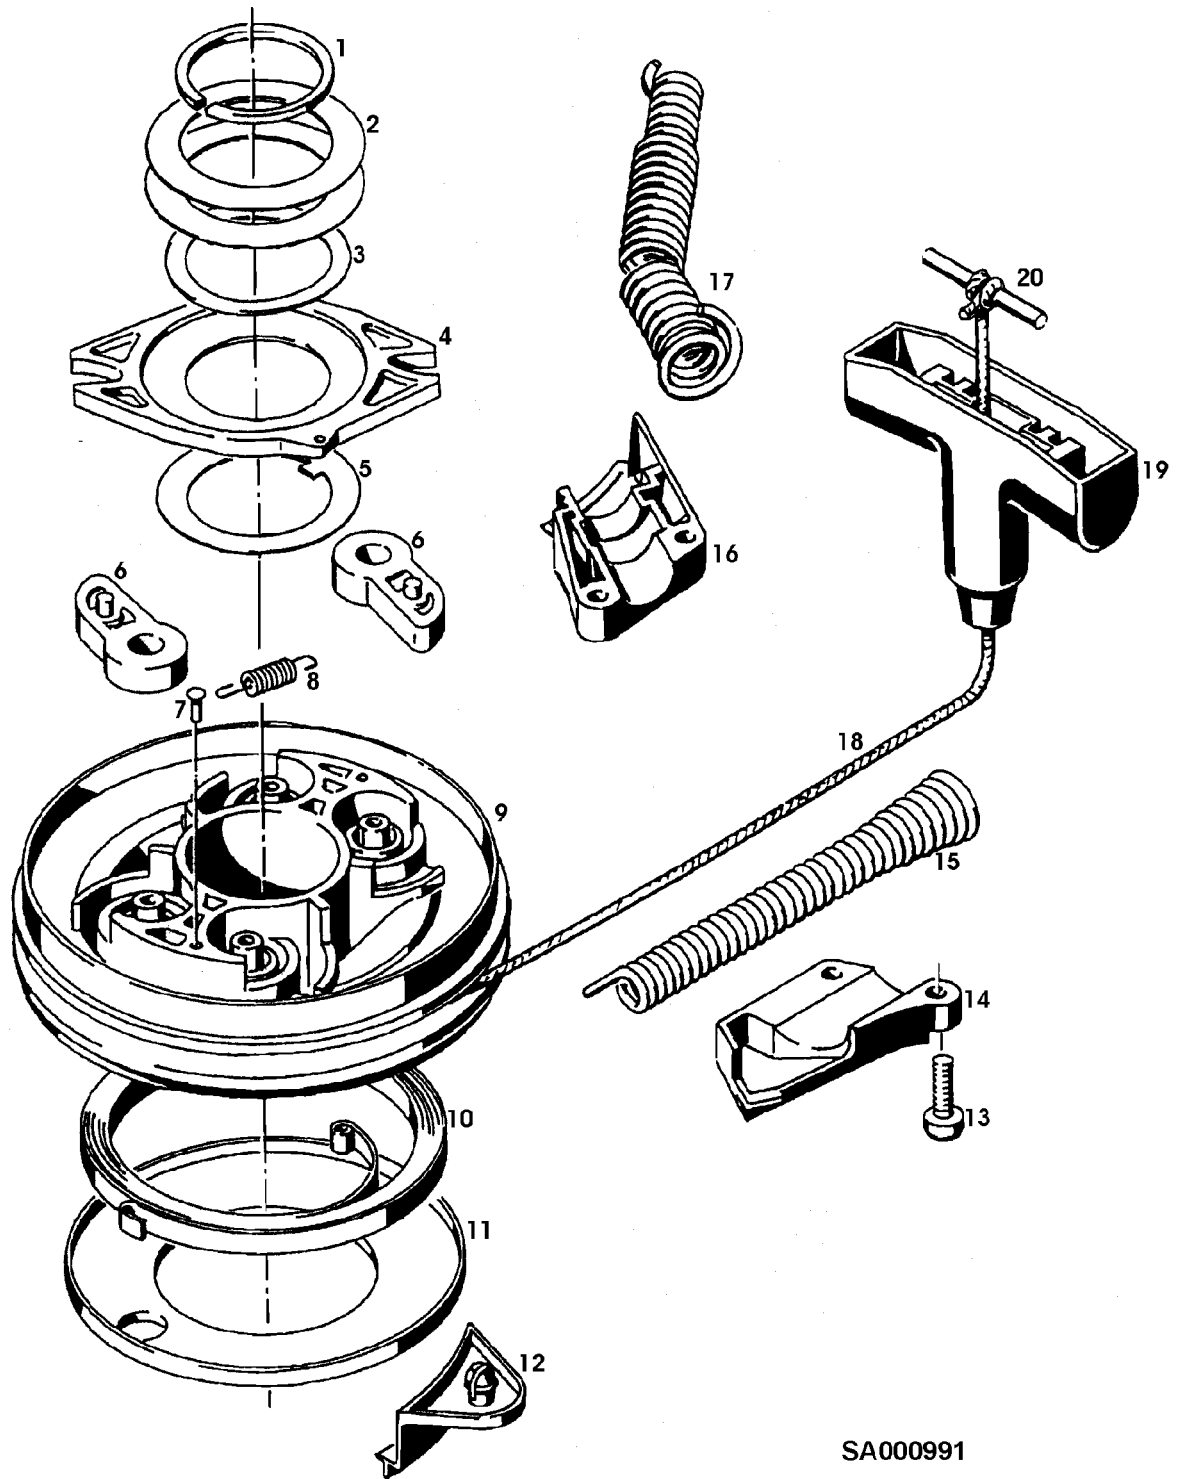

Illustration 02E19 MAGNETZUENDER MOTOCO
SB152

SA000990

Illustration 02E19 MAGNETZUENDER MOTOCO
SB152

Bild Nr.	St.- Zahl	Teile Nr.	Beschreibung
1	1	SA20353	SCHWUNGRAD
2	1	SA20445	SPULE (A)
3	2	SA34121	SCHRAUBE M5X22
4	2	SA21116	SCHEIBE 5,3X10X1,0
5	1	SA20817	ISOLIERSCHLAUCH 8X0,7
6	2	SA20501	FEDERRING
7	1	SA20369	NICHT MEHR LIEFERBAR
8	1	SA20352	STOPFEN
9	1	SA20838	SCHRAUBE M5X32 (SUB FOR SA20816)
10	1	SA20326	FUEHRUNG
11	1	14M7360	SICHERUNGSMUTTER M5 (SUB FOR SA20812)
12	1	SA18101	ZUENDKERZE
13	1	SA20123	ELEKTR.VORSCHALTGERAET
14	1	SA21507	ZUBEHOER ELEKTR. ANSCHLUS (A) MIT ZUEND- UND KURZSCHLUSSLEITUNG

Illustration 02E23 REVERSIERSTARTER MOTO CO
SB152

SA000991

Illustration 02E23 REVERSIERSTARTER MOTOCO
SB152

Bild Nr.	St.- Zahl	Teile Nr.	Beschreibung
1	1	SA21178	RING
2	AR	SA21650	SCHEIBE 40X60X0,1
	AR	SA21651	SCHEIBE 40X60X0,3
	AR	SA21652	SCHEIBE 40X60X0,5
3	1	SA21130	FEDERSCHEIBE
4	1	SA21493	LASCHE
5	1	SA21494	SCHEIBE 39,8X54X0,75
6	2	SA20633	HEBEL
7	1		KERBSTIFT 3X10
8	1	SA21414	ZUGFEDER
9	1	SA20440	RIEMENSCHLEIBE ASSY, INCL KEYS 7, 8, 9, 10, 18
10	1	SA21634	DREHFEDER
11	1	SA21709	RING
12	1	SA21470	KLETTVERSCHLUSS
13	2	SA20497	SCHRAUBE M5X20
16	1	SA21620	FUEHRUNG FOR SAA20954
17	1	SA20543	FEDER FOR SAA20954
18	1	SA20542	SEIL
19	1	SA21200	GRIFF 75MM
20	1	SA20311	STIFT 4X46