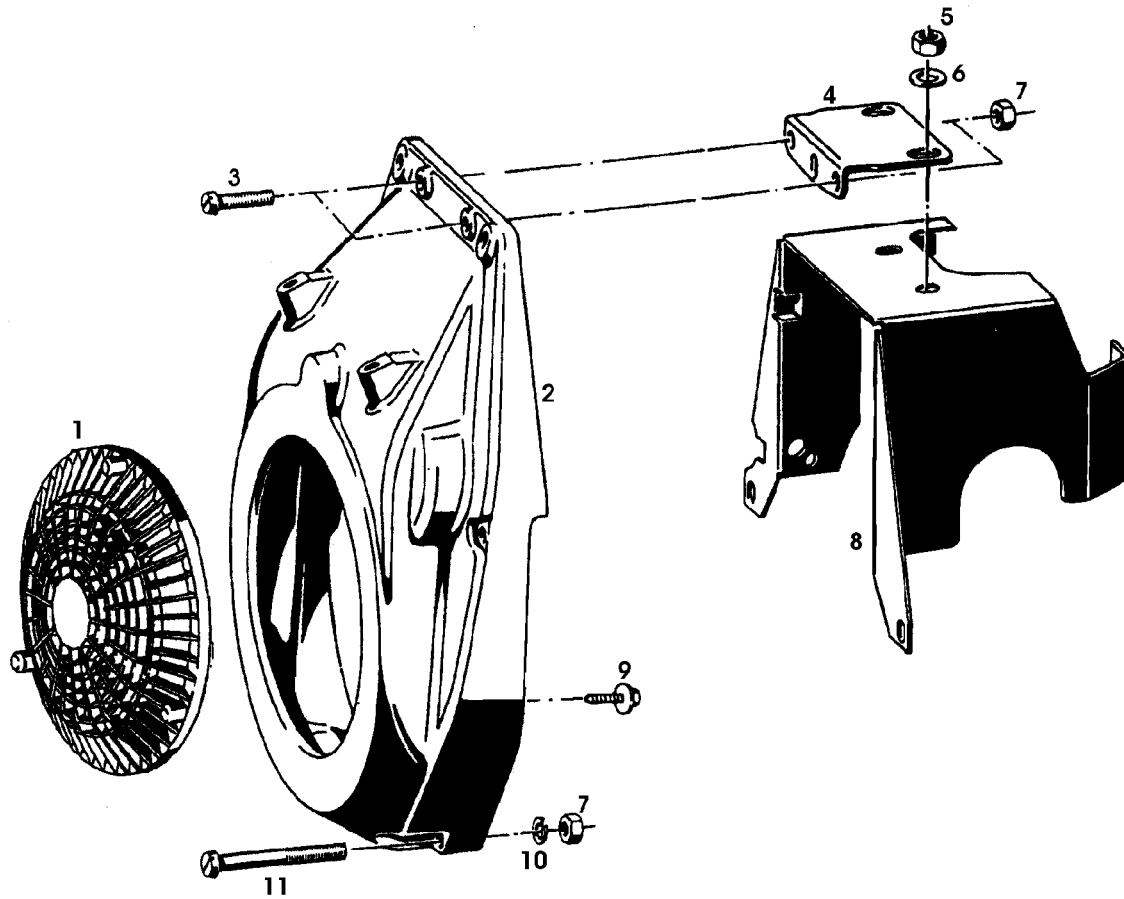

Illustration 02E07 LUEFTERHAUBE (ALU) MOTOCO
SB152

SA000986

Illustration 02E07 LUEFTERHAUBE (ALU) MOTOCO
SB152

Bild Nr.	St.- Zahl	Teile Nr.	Beschreibung
1	1	SA20210	ABDECKUNG
2	1	SA20809	LUFTFUEHRUNG
3	1	SA34121	SCHRAUBE M6X20
4	1	SA21302	LASCHE
5	2	SA21298	MUTTER M8
6	2	SA21496	UNTERLEGSCHLEIFE 8,4X17X2
7	6	SA15412	MUTTER M6
8	1	SA20807	HALTER (A)
9	3	SA21848	SECHSKANTSCHRAUBE 5,8X25
10	4	SA15232	FEDERRING A6
11	4	SA20520	SCHRAUBE M6X55
	4	SA15527	SCHRAUBE M6X35
			(A) FUER MOTORHAUBE ALUMINIUM