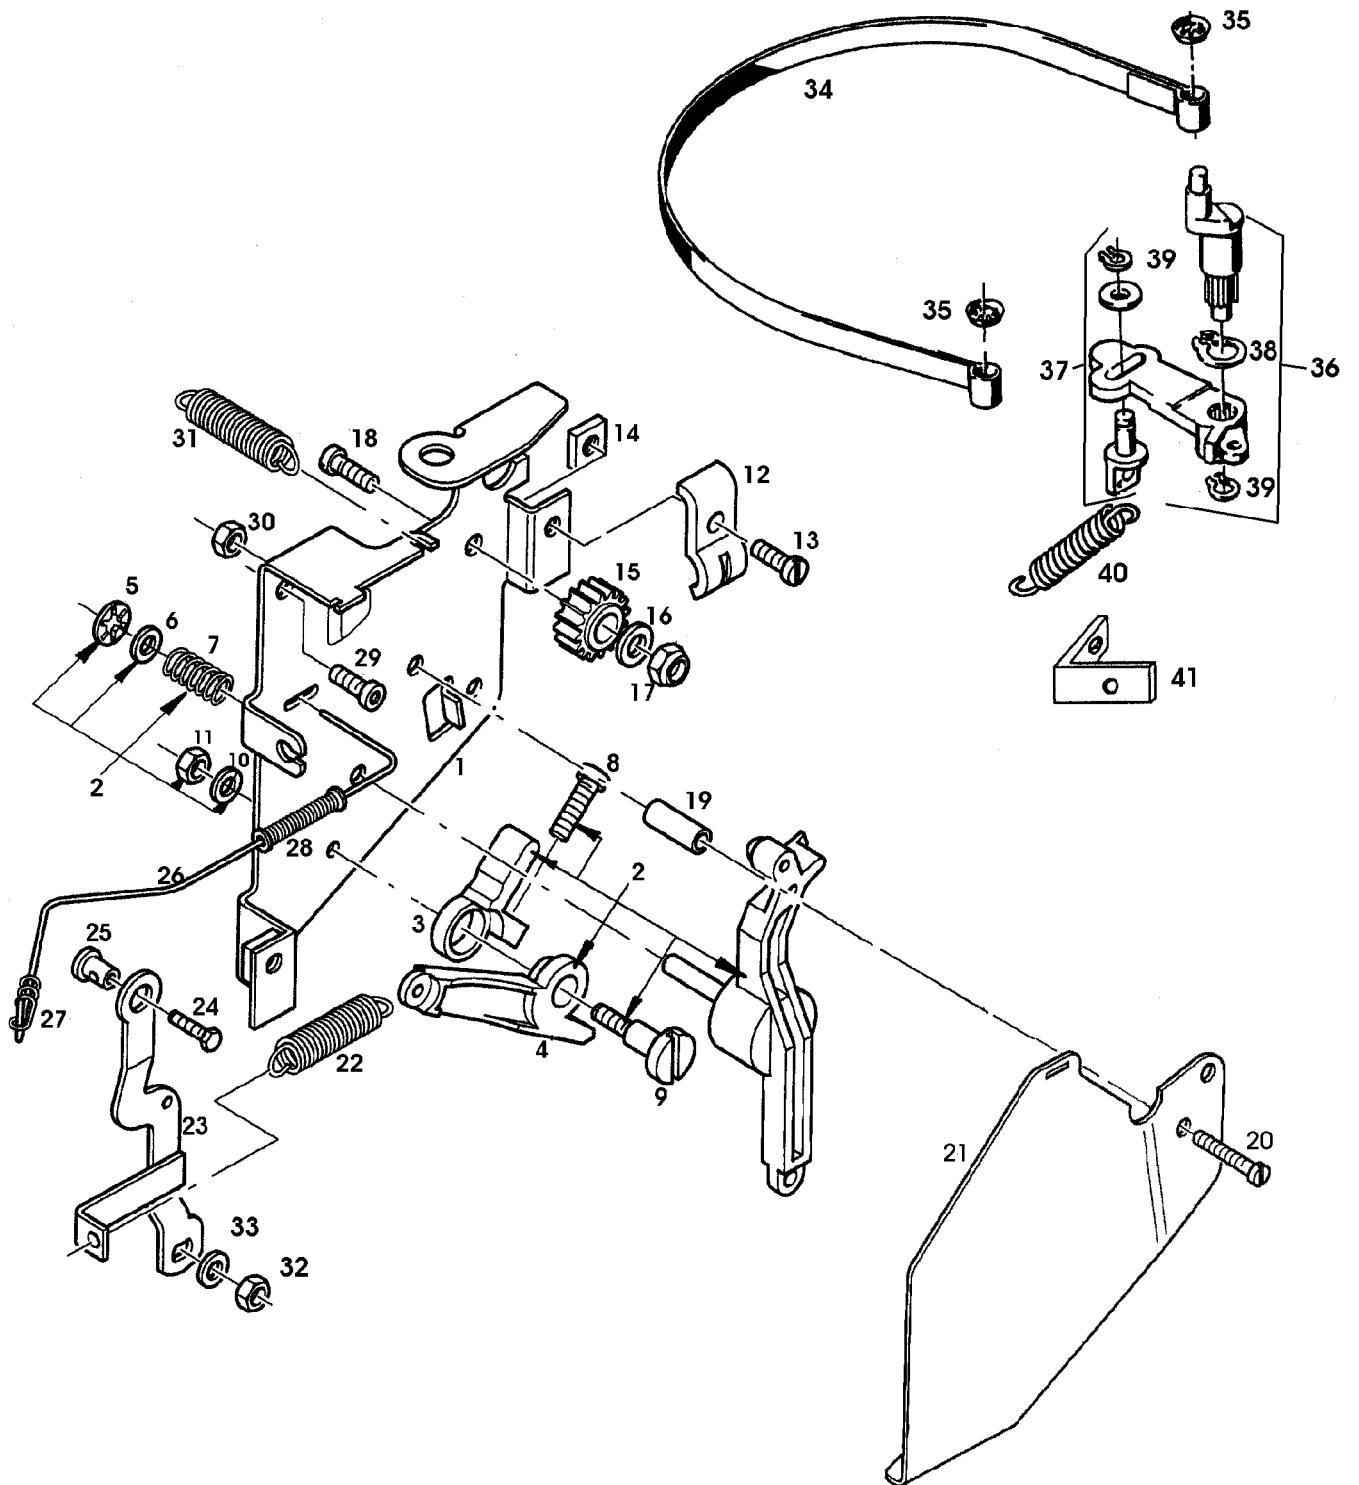

Illustration 02E11 MOTORBREMSE, KONSOLE
(HECKAUSWURF) MOTOCO SB152

SA002063

Illustration 02E11 MOTORBREMSE, KONSOLE
(HECKAUSWURF) MOTOCO SB152

Bild Nr.	St.- Zahl	Teile Nr.	Beschreibung
2	1	SA20858	ARM-SATZ ASSY, INCL KEYS 3, 4, 5, 6, 7, 8, 9, 10,
3	1		HEBEL
4	1		HEBEL
5	1	SA20501	FEDERRING
6	1	SA21116	SCHEIBE 5,3X10X1,0
7	1		DRUCKFEDER
8	1	SA16232	SCHRAUBE M4X20
9	1		SCHRAUBE
10	1	SA34550	FEDERRING B4
11	1	SA15410	MUTTER M4
12	1	SA20819	LASCHE
13	1	SA15660	SCHRAUBE M5X12
14	1	SA21103	MUTTER M5
15	1		PLANETENRAD (A)
16	1	SA20201	SCHEIBE (A) 6,4X12,5X1,6
17	1	SA15412	MUTTER (A) M6
18	1		SCHRAUBE (A) M6X18
19	1	SA20293	HUELSE
20	1	SA20838	SCHRAUBE M5X32
22	1	SA20646	FEDER
23	1	SA20647	HEBEL ASSY, INCL KEYS 24, 25
24	1	21M7268	SCHRAUBE M3X6 (SUB FOR SA21398)
25	1	SA20289	BOLZEN
26	1	SA20395	GESTAENGE ASSY, INCL KEYS 27, 28
27	1	SA20399	BUEGEL
28	1		DRUCKFEDER
29	1	SA20517	SCHRAUBE M5X12
30	1	SA15411	SICHERUNGSMUTTER (A) M5
31	1	SA20396	ZUGFEDER
32	1	SA15411	SICHERUNGSMUTTER M5
33	1	SA15231	FEDERRING A5
34	1	SA20431	BREMSBAND
35	2	SA20501	FEDERRING
36	1	SA20793	MOTOR-REPARATURSATZ ASSY, INCL KEYS 37, 38, 39
37	1	SA20643	HANDBREMSHEBEL ASSY, NSEP (ORD SA20793)
38	1	SA20540	RING
39	1	SA20539	RING
40	1	SA20791	ZUGFEDER
41	1	SA20790	WINKEL (A) NUR FUER AUSFUEHRUNG OHNE MOTORBREMSE