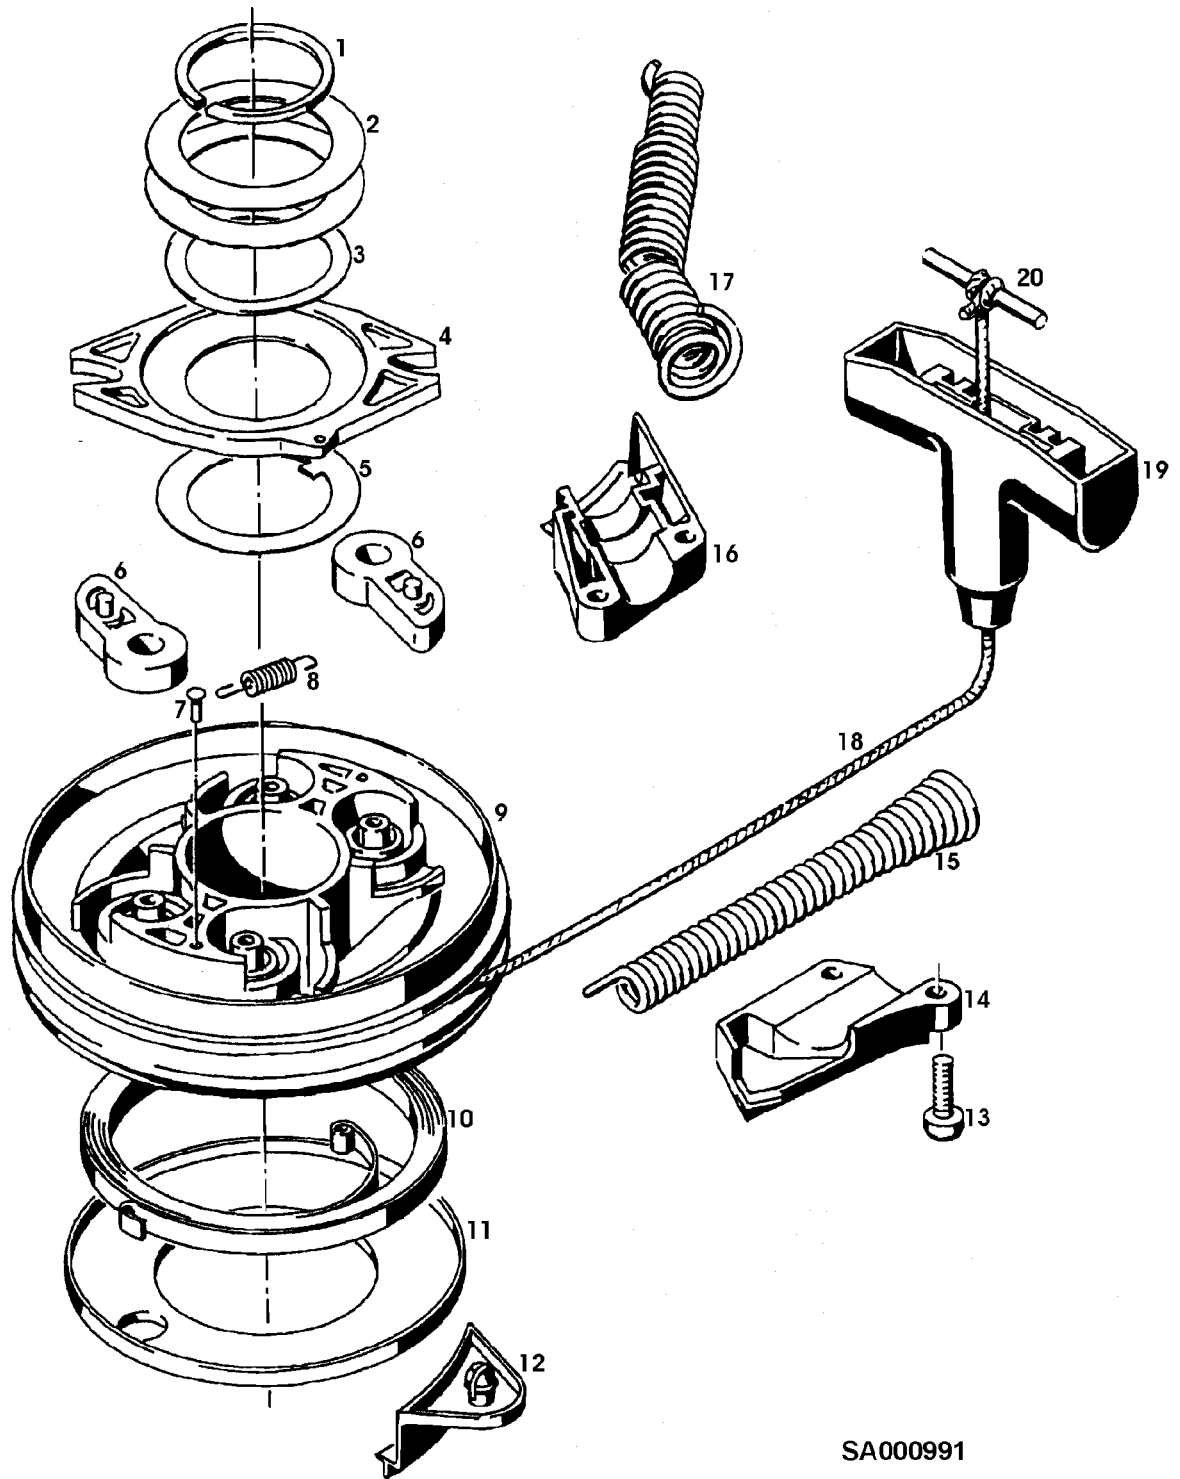

(A) NUR FUER AUSFUEHRUNG OHNE MOTORBREMSE

Illustration 02E17 MAGNETZUENDER MOTOCO
SB152

SA000990

Illustration 02E17 MAGNETZUENDER MOTOCO
SB152

Bild Nr.	St.- Zahl	Teile Nr.	Beschreibung
1	1	SA20353	SCHWUNGRAD
2	1	SA20445	SPULE (A)
3	2	SA34121	SCHRAUBE M5X22
4	2	SA21116	SCHEIBE 5,3X10X1,0
5	1	SA20817	ISOLIERSCHLAUCH 8X0,7
6	2	SA20501	FEDERRING
7	1	SA20369	NICHT MEHR LIEFERBAR
8	1	SA20352	STOPFEN
9	1	SA20838	SCHRAUBE M5X32 (SUB FOR SA20816)
10	1	SA20326	FUEHRUNG
11	1	14M7360	SICHERUNGSMUTTER M5 (SUB FOR SA20812)
12	1	SA18101	ZUENDKERZE
13	1	SA20123	ELEKTR.VORSCHALTGERAET
14	1	SA21507	ZUBEHOER ELEKTR. ANSCHLUS (A) MIT ZUEND- UND KURZSCHLUSSLEITUNG

Illustration 02E21 REVERSIERSTARTER MOTO CO
SB152

SA000991

Illustration 02E21 REVERSIERSTARTER MOTOCO
SB152

Bild Nr.	St.- Zahl	Teile Nr.	Beschreibung
1	1	SA21178	RING
2	AR	SA21650	SCHEIBE 40X60X0,1
	AR	SA21651	SCHEIBE 40X60X0,3
	AR	SA21652	SCHEIBE 40X60X0,5
3	1	SA21130	FEDERSCHEIBE
4	1	SA21493	LASCHE
5	1	SA21494	SCHEIBE 39,8X54X0,75
6	2	SA20633	HEBEL
7	1		KERBSTIFT 3X10
8	1	SA21414	ZUGFEDER
9	1	SA20440	RIEMENSCHLEIBE ASSY, INCL KEYS 7, 8, 9, 10, 18
10	1	SA21634	DREHFEDER
11	1	SA21709	RING
12	1	SA21470	KLETTVERSCHLUSS
13	2	SA20497	SCHRAUBE M5X20
14	1	SA20343	FUEHRUNG FOR SAA20951
15	1	SA20260	FEDER FOR SAA20951
18	1	SA20542	SEIL
19	1	SA21200	GRIFF 75MM
20	1	SA20311	STIFT 4X46