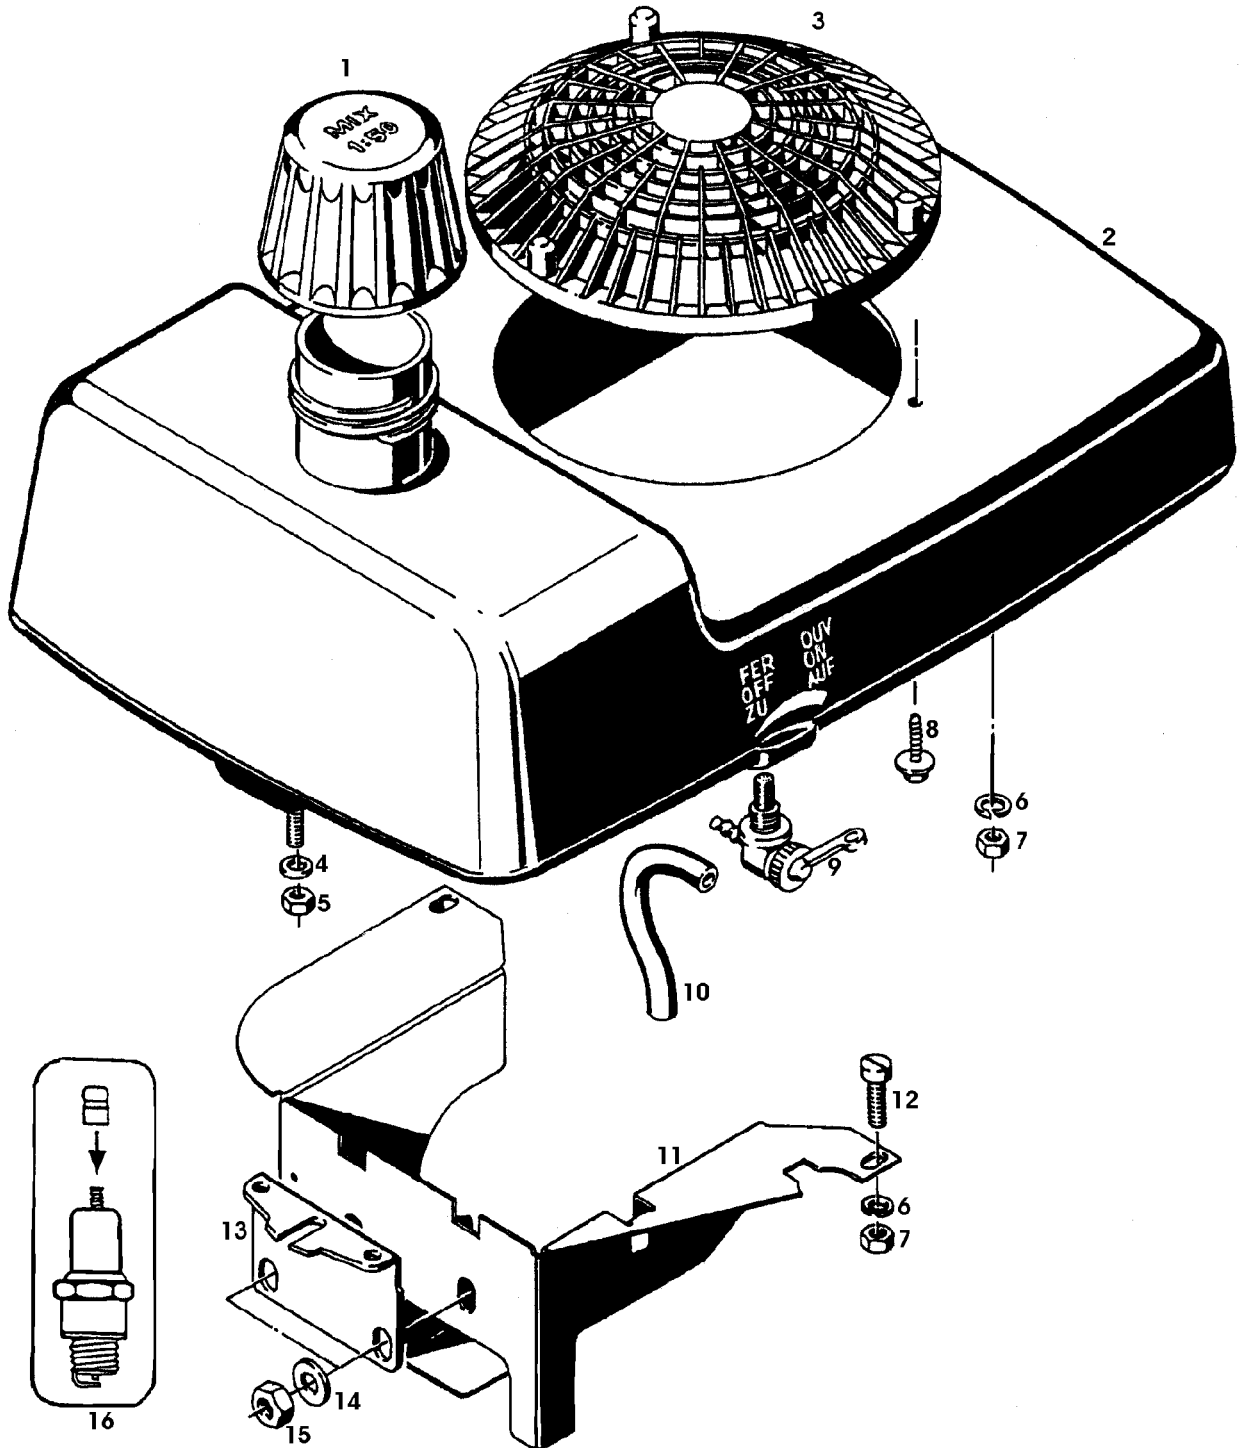

Illustration 02D22 KUGELREGLER (GROBREGLER)
MOTOCO SB152

Illustration 02D22 KUGELREGLER (GROBREGLER)
MOTOCO SB152

Bild Nr.	St.- Zahl	Teile Nr.	Beschreibung
1	6	SA20145	KUGEL 1/4"
2	1	SA20493	DECKEL
3	1	SA21656	WELLE
4	3	SA20422	HUELSE 2X8
5	2	SA21811	SCHEIBE 5,3X10X0,5
6	1	SA21491	HEBEL
7	1	SA20334	RADIALDICHRING 4,1X10X2
8	1	SA20647	HEBEL
9	1	SA15231	FEDERRING FOR M5
10	1	SA15411	SICHERUNGSMUTTER M5
11	1	SA20646	FEDER
12	1	21M7268	SCHRAUBE M3X6 (SUB FOR SA21398)
13	1	SA20289	BOLZEN
14	1	SA20349	GESTAENGE
15	1	SA20535	ZUGFEDER

Illustration 02E01 LUEFTERHAUBE MIT
KRAFTSTOFFBEHAELTER MOTOCO
SB152

SA000985

Illustration 02E01 LUEFTERHAUBE MIT
KRAFTSTOFFBEHAELTER MOTOCO

Bild Nr.	St.- Zahl	SB ¹⁵⁰ Teile Nr.	Beschreibung
1	1	SA21438	VERSCHLUSSSCHRAUBE
2	1	SA20377	LUEFTERHAUBE-IWARZ,NERO,NEGRO,SVART
3	1	SA20210	ABDECKUNG
4	1	SA20076	UNTERLEGSCHEIBE 6,2X14X1,5
5	1	SA20246	MUTTER M6
6	4	SA15232	FEDERRING A6
7	4	SA15412	MUTTER M6
8	3	SA21848	SECHSKANTSCHRAUBE 5,8X25
9	1	SA21440	ABLASSHAHN
10	1	SA21474	SCHLAUCH B5X9X920
11	1	SA20277	KAPPE
12	2	SA20062	SCHRAUBE M6X18
13	1	SA21302	LASCHE
14	4	SA21496	UNTERLEGSCHEIBE 8,4X17X2
15	2	SA21298	MUTTER M8
16	1		AUFKLEBER