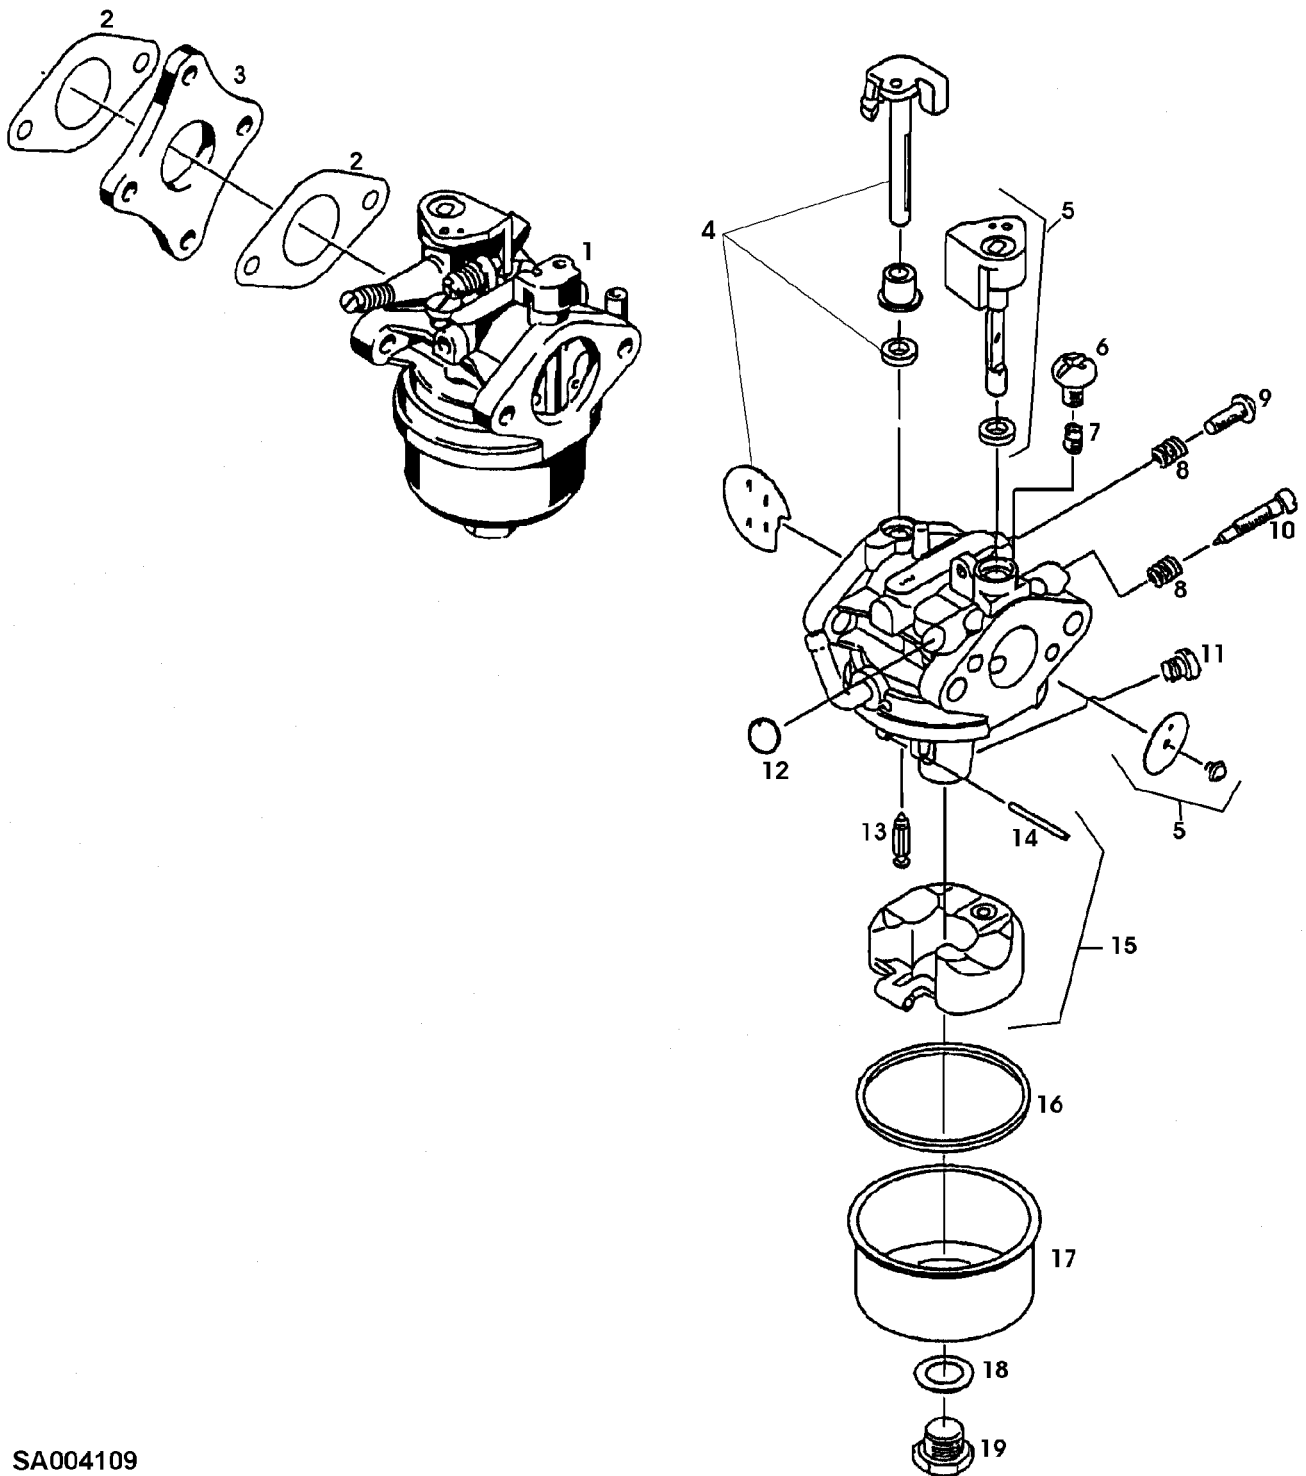

Illustration 02E21 REVERSIERSTARTER MOTO CO
SB152

SA000991

Illustration 02E21 REVERSIERSTARTER MOTOCO
SB152

Bild Nr.	St.- Zahl	Teile Nr.	Beschreibung
1	1	SA21178	RING
2	AR	SA21650	SCHEIBE 40X60X0,1
	AR	SA21651	SCHEIBE 40X60X0,3
	AR	SA21652	SCHEIBE 40X60X0,5
3	1	SA21130	FEDERSCHEIBE
4	1	SA21493	LASCHE
5	1	SA21494	SCHEIBE 39,8X54X0,75
6	2	SA20633	HEBEL
7	1		KERBSTIFT 3X10
8	1	SA21414	ZUGFEDER
9	1	SA20440	RIEMENSCHLEIBE ASSY, INCL KEYS 7, 8, 9, 10, 18
10	1	SA21634	DREHFEDER
11	1	SA21709	RING
12	1	SA21470	KLETTVERSCHLUSS
13	2	SA20497	SCHRAUBE M5X20
14	1	SA20343	FUEHRUNG FOR SAA20951
15	1	SA20260	FEDER FOR SAA20951
18	1	SA20542	SEIL
19	1	SA21200	GRIFF 75MM
20	1	SA20311	STIFT 4X46

Illustration 02F01 DROSSELKLAPPENVERGASER,
ANSAUGGERAEUSCHDAEMPFER
MOTOCO SB152

Illustration 02F01 DROSSELKLAPPENVERGASER,
ANSAUGGERAEUSCHDAEMPFER

Bild Nr.	St.- Zahl	Teile Nr.	Beschreibung
1	1	SA20437	VERGASER HD 98
2	1	SA20314	DICHTUNG
3	1	SA20295	FLANSCH
4	1	SA20438	FLANSCH
5	2	SA20201	SCHEIBE
6	2	SA20275	SCHRAUBE M6X75
7	1	SA20296	RADIALDICHTRING
8	4	SA21116	SCHEIBE 5,3X10X1,0
9	4	SA20421	HUELSE
10	4	SA20276	SCHRAUBE
11	1	SA20218	GEHAEUSE
12	1	SA20235	LUFTFILTER
13	1	SA20226	DECKEL
14	2	SA20265	BUEGEL

Illustration 02F05 DROSSELKLAPPENVERGASER
MOTOCO SB152

SA004109

Illustration 02F05 DROSSELKLAPPENVERGASER
MOTOCO SB152

Bild Nr.	St.- Zahl	Teile Nr.	Beschreibung
1	1	SA20437	VERGASER HD 98
2	AR	SA20314	DICHTUNG
3	1	SA20295	FLANSCH
4	1	SA20436	KLAPPE ASSY
5	1	SA20435	KLAPPE ASSY
6	1	SA20485	VERSCHLUSSSCHRAUBE
7	1	SA20464	DUESE 44
8	2	SA20486	DRUCKFEDER
9	1	SA20484	STELLSCHRAUBE
10	1	SA20483	STELLSCHRAUBE
11	1	SA20449	DUESE 98
12	1		DECKEL
13	1	SA20448	NADEL
14	1		STIFT
15	1	SA20434	SCHWIMMER ASSY, INCL KEY 14
16	1	SA20491	RADIALDICHRING
17	1	SA20447	KAPPE
18	1	SA20490	RADIALDICHRING
19	1	SA20480	VERSCHLUSSSCHRAUBE
	1	SA20468	TEILESATZ ASSY, INCL KEYS 12, 13, 14, 16, 18