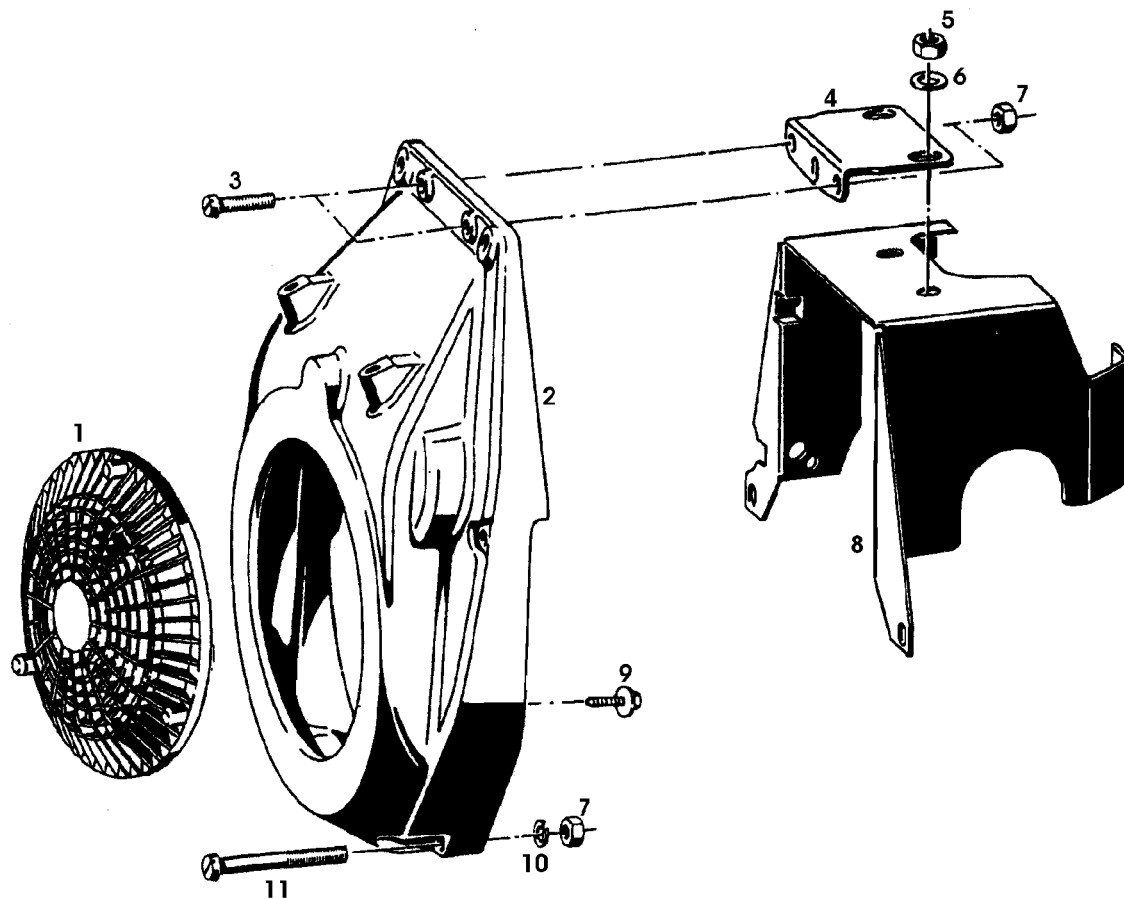

Illustration 02E05 LUEFTERHAUBE (ALU) MOTOCO
SB152

SA000986

Illustration 02E05 LUEFTERHAUBE (ALU) MOTOCO
SB152

Bild Nr.	St.- Zahl	Teile Nr.	Beschreibung
1	1	SA20210	ABDECKUNG
2	1		LUEFTERHAUBE (ORD SA20377)
3	1	SA34121	SCHRAUBE M6X20
4	1	SA21302	LASCHE
5	2	SA21298	MUTTER M8
6	2	SA21496	UNTERLEGSCHIEBE 8,4X17X2
7	6	SA15412	MUTTER M6
8	1	SA20807	HALTER (A)
9	3	SA21848	SECHSKANTSCHRAUBE 5,8X25
10	4	SA15232	FEDERRING A6
11	4	SA20520	SCHRAUBE M6X55
	4	SA15527	SCHRAUBE M6X35
			(A) FUER MOTORHAUBE ALUMINIUM