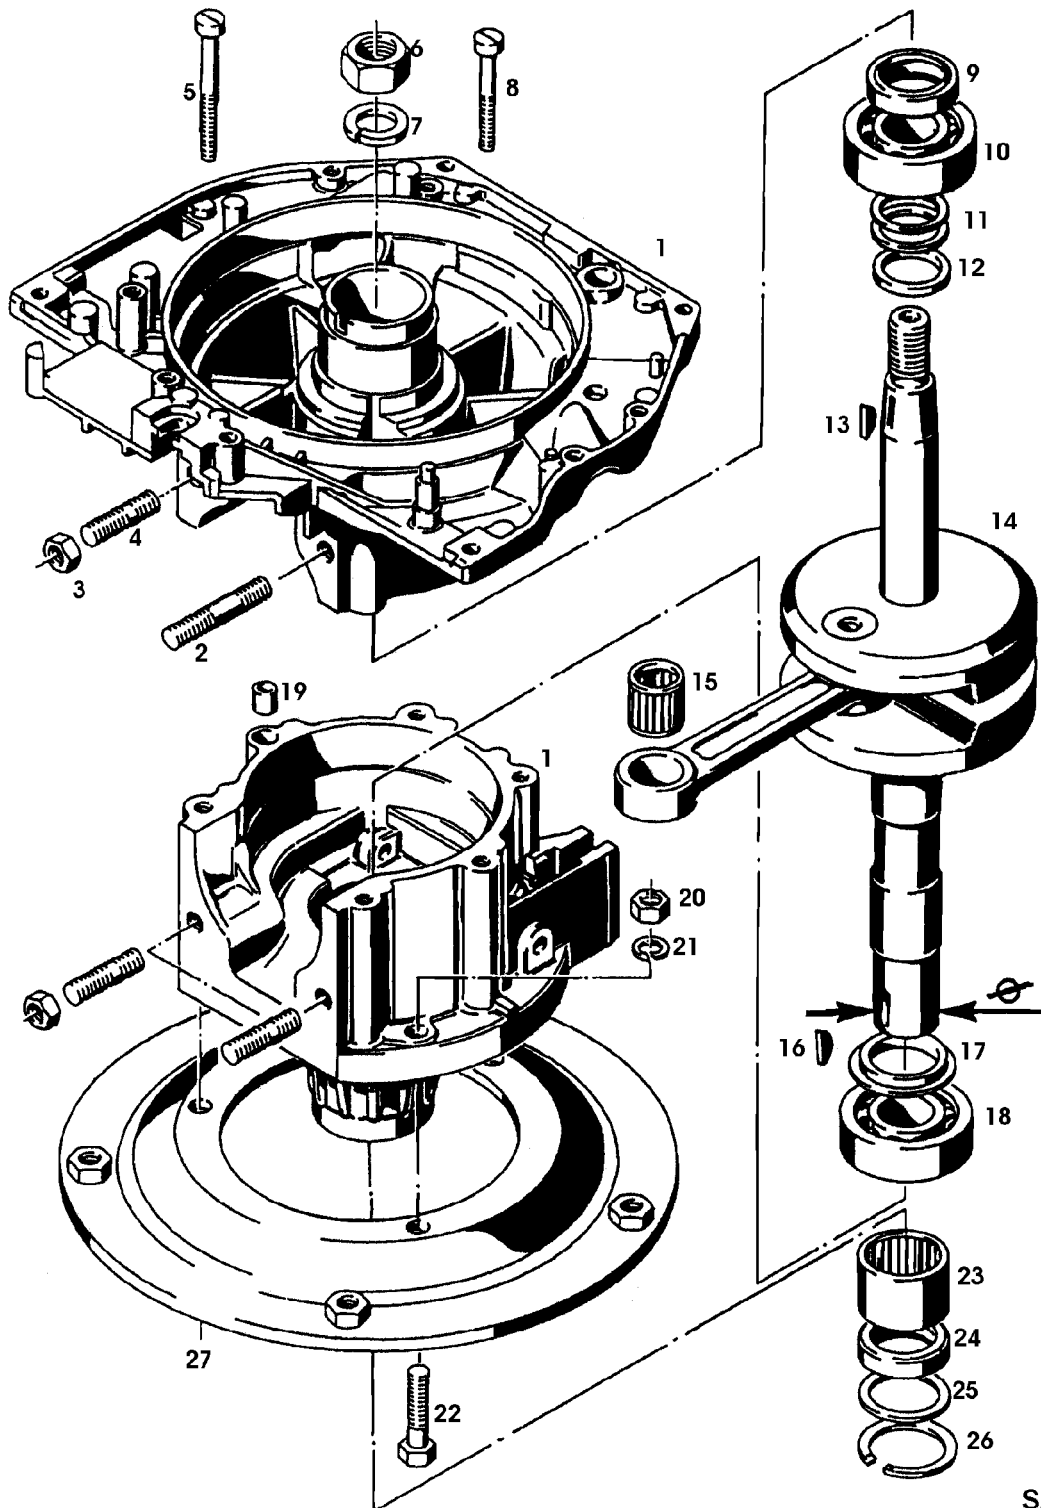

Illustration 02D18 GEHAEUSE, KURBELWELLE,
ANSCHLUSSFLANSCH MOTOCO SB152

SA000982

Illustration 02D18 GEHAEUSE, KURBELWELLE,
ANSCHLUSSFLANSCH MOTOCO SB152

Bild Nr.	St.- Zahl	Teile Nr.	Beschreibung
1	1	SA20728	GEHAEUSE ASSY, INCL KEYS 1, 2, 4, 19
2	1	SA20713	STIFTSCHRAUBE M8X50
3	4	SA21293	MUTTER M8X6,5
4	4	SA20711	STIFTSCHRAUBE M8X20
5	2	SA20706	SCHRAUBE M6X55
6	1	SA21305	MUTTER M14X1,5
7	1	SA15236	FEDERRING FOR M14
8	4	SA20238	SCHRAUBE M6X42
9	1	SA20332	RADIALDICHTRING 20X30X7
10	1	JD10363	KUGELLAGER 6204 C3 (SUB FOR SA21857)
11	AR	SA21513	SCHEIBE 20,5X28,4X0,15
	AR	SA20256	SCHEIBE 20,5X28,4X0,2
	AR	SA21228	SCHEIBE 20,5X28,4X0,3
	AR	SA21512	SCHEIBE 20,5X28,4X0,4
	AR	SA21227	SCHEIBE 20,5X28,4X0,5
	AR	SA21229	SCHEIBE 20,5X28,4X0,8
	AR	SA20257	SCHEIBE 20,5X28,4X1,0
12	1	SA21202	RING 20X30X2,6
13	1	SA15961	KEIL 3X3,7
14	1	SA21581	KURBELWELLE OD 22,2MM
	1	SA20541	KURBELWELLE OD 25,0MM
15	1	SA21158	KAEFIG
16	1	26M4223	KEIL (A) 4X5 (SUB FOR SA15964)
	2	26H74	KEIL (B) 4,77X6 (SUB FOR SA32660, SA26554)
17	1	SA21203	RING 25X36X5,9
18	1	SA21856	KUGELLAGER 6005 C4
19	1	SA21506	HUELSE
20	3	SA21298	MUTTER M8
21	3	12M7056	FEDERRING A8 (SUB FOR SA15233)
22	3	SA15334	SECHSKANTSCHRAUBE M8X30 (SUB FOR SA20667)
23	1	SA20691	NADELLAGER
24	1	SA20753	RADIALDICHTRING
25	1	SA21514	SCHEIBE
26	1	SA21732	SPRENGRING
27	1	SA21191	ELEKTR. STECKVERBINDERGEH 12MM (A) FUER KURBELWELLE 22,2MM (B) FUER KURBELWELLE 25,0MM