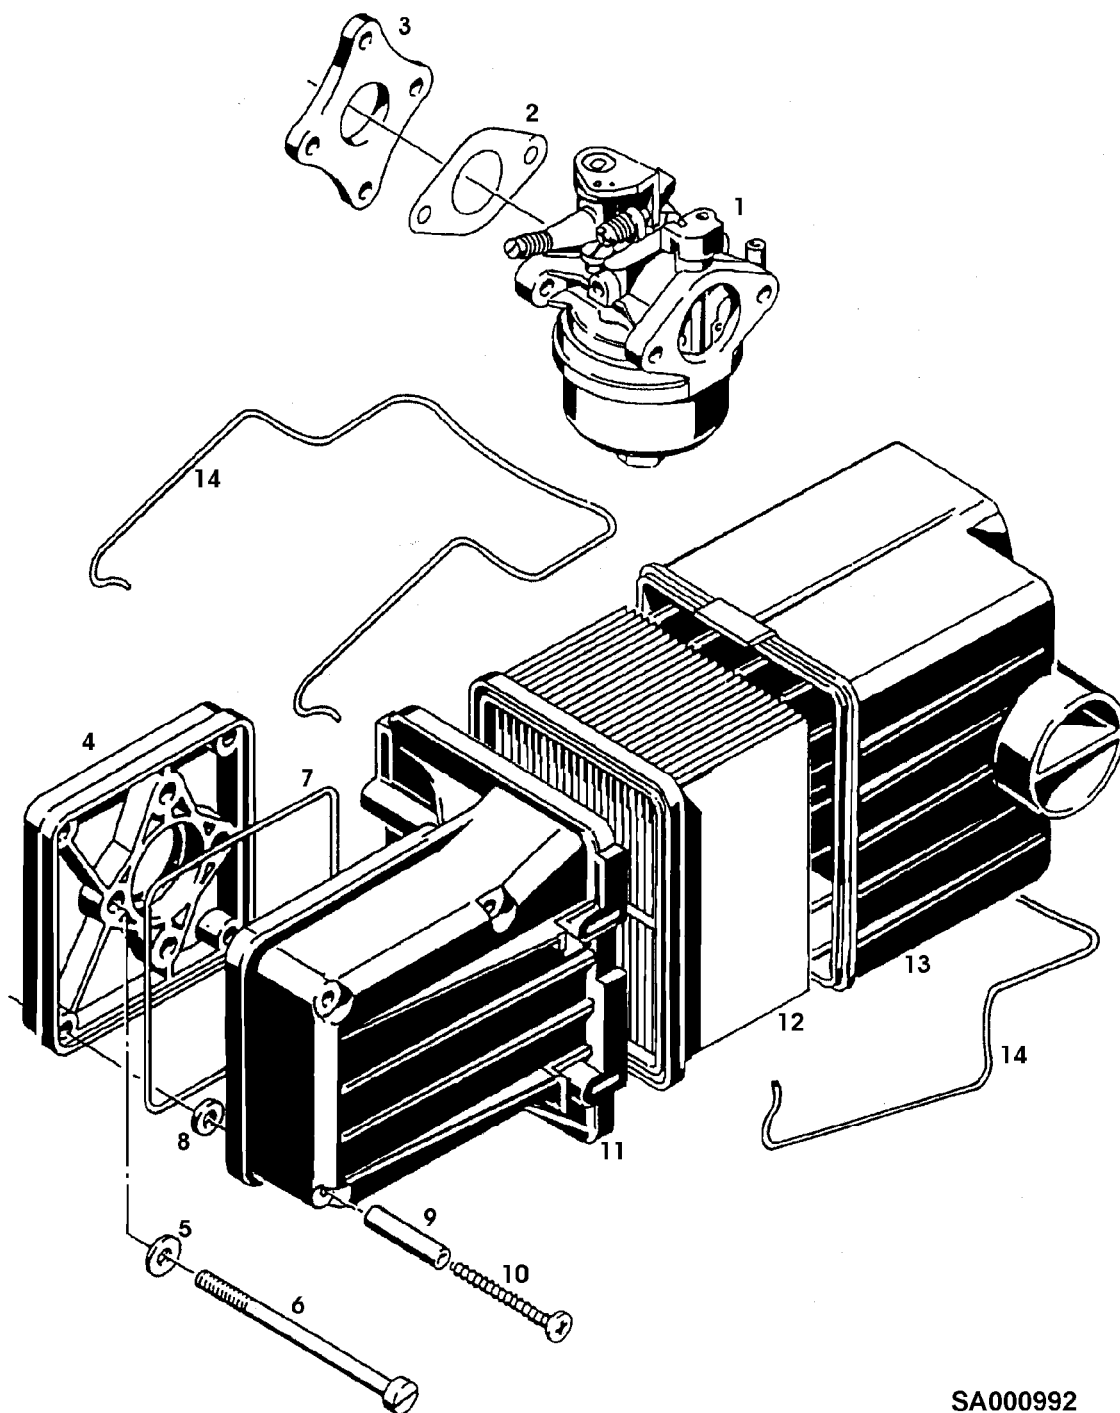

Illustration 02F01 DROSSELKLAPPENVERGASER,
ANSAUGGERAEUSCHDAEMPFER
MOTOCO SB152

Illustration 02F01 DROSSELKLAPPENVERGASER,
ANSAUGGERAEUSCHDAEMPFER

Bild Nr.	St.- Zahl	Teile Nr.	Beschreibung
1	1	SA20437	VERGASER HD 98
2	1	SA20314	DICHTUNG
3	1	SA20295	FLANSCH
4	1	SA20438	FLANSCH
5	2	SA20201	SCHEIBE
6	2	SA20275	SCHRAUBE M6X75
7	1	SA20296	RADIALDICHTRING
8	4	SA21116	SCHEIBE 5,3X10X1,0
9	4	SA20421	HUELSE
10	4	SA20276	SCHRAUBE
11	1	SA20218	GEHAEUSE
12	1	SA20235	LUFTFILTER
13	1	SA20226	DECKEL
14	2	SA20265	BUEGEL