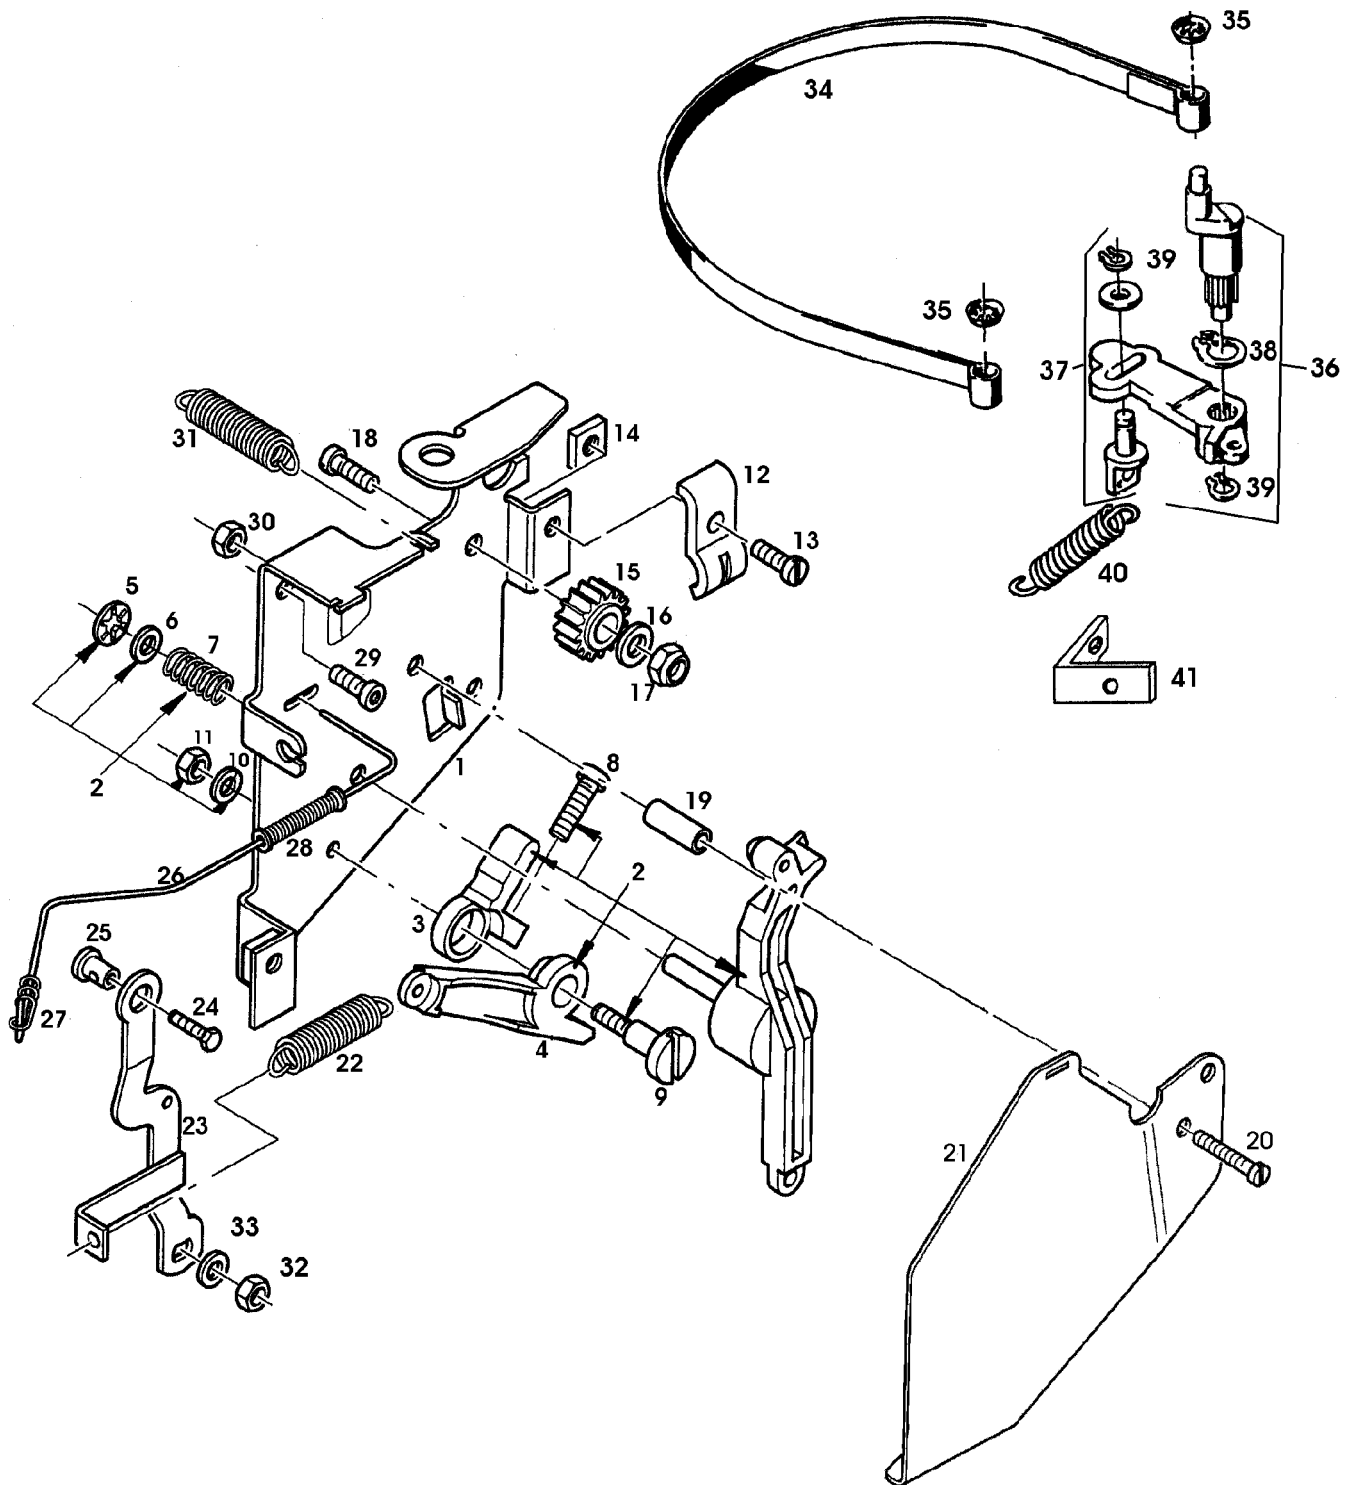

Illustration 02E09 MOTORBREMSE, KONSOLE
(HECKAUSWURF) MOTOCO SB152

SA002063

Illustration 02E09 MOTORBREMSE, KONSOLE
(HECKAUSWURF) MOTOCO SB152

Bild Nr.	St.- Zahl	Teile Nr.	Beschreibung
1	1		KONSOLE FOR SAA20951, NSEP (ORD SA20833)
2	1	SA20858	ARM-SATZ ASSY, INCL KEYS 3, 4, 5, 6, 7, 8, 9, 10,
3	1		HEBEL
4	1		HEBEL
5	1	SA20501	FEDERRING
6	1	SA21116	SCHEIBE 5,3X10X1,0
7	1		DRUCKFEDER
8	1	SA16232	SCHRAUBE M4X20
9	1		SCHRAUBE
10	1	SA34550	FEDERRING B4
11	1	SA15410	MUTTER M4
12	1	SA20819	LASCHE
13	1	SA15660	SCHRAUBE M5X12
14	1	SA21103	MUTTER M5
15	1		PLANETENRAD (A)
16	1	SA20201	SCHEIBE (A) 6,4X12,5X1,6
17	1	SA15412	MUTTER (A) M6
18	1		SCHRAUBE (A) M6X18
19	1	SA20293	HUELSE
20	1	SA20838	SCHRAUBE M5X32
21	1	SA20847	BLECH FOR SAA20951
22	1	SA20646	FEDER
23	1	SA20647	HEBEL ASSY, INCL KEYS 24, 25
24	1	21M7268	SCHRAUBE M3X6 (SUB FOR SA21398)
25	1	SA20289	BOLZEN
26	1	SA20395	GESTAENGE ASSY, INCL KEYS 27, 28
27	1	SA20399	BUEGEL
28	1		DRUCKFEDER
29	1	SA20517	SCHRAUBE M5X12
30	1	SA15411	SICHERUNGSMUTTER (A) M5
31	1	SA20396	ZUGFEDER
32	1	SA15411	SICHERUNGSMUTTER M5
33	1	SA15231	FEDERRING A5
34	1	SA20431	BREMSBAND
35	2	SA20501	FEDERRING
36	1	SA20793	MOTOR-REPARATURSATZ ASSY, INCL KEYS 37, 38, 39
37	1	SA20643	HANDBREMSHEBEL ASSY, NSEP (ORD SA20793)
38	1	SA20540	RING
39	1	SA20539	RING
40	1	SA20791	ZUGFEDER
41	1	SA20790	WINKEL
	1	SA20833	MOTOR-REPARATURSATZ FOR SAA20951, ASSY, INCL KEYS 1, 2, 3, 4, (A) NUR FUER AUSFUEHRUNG OHNE MOTORBREMSE