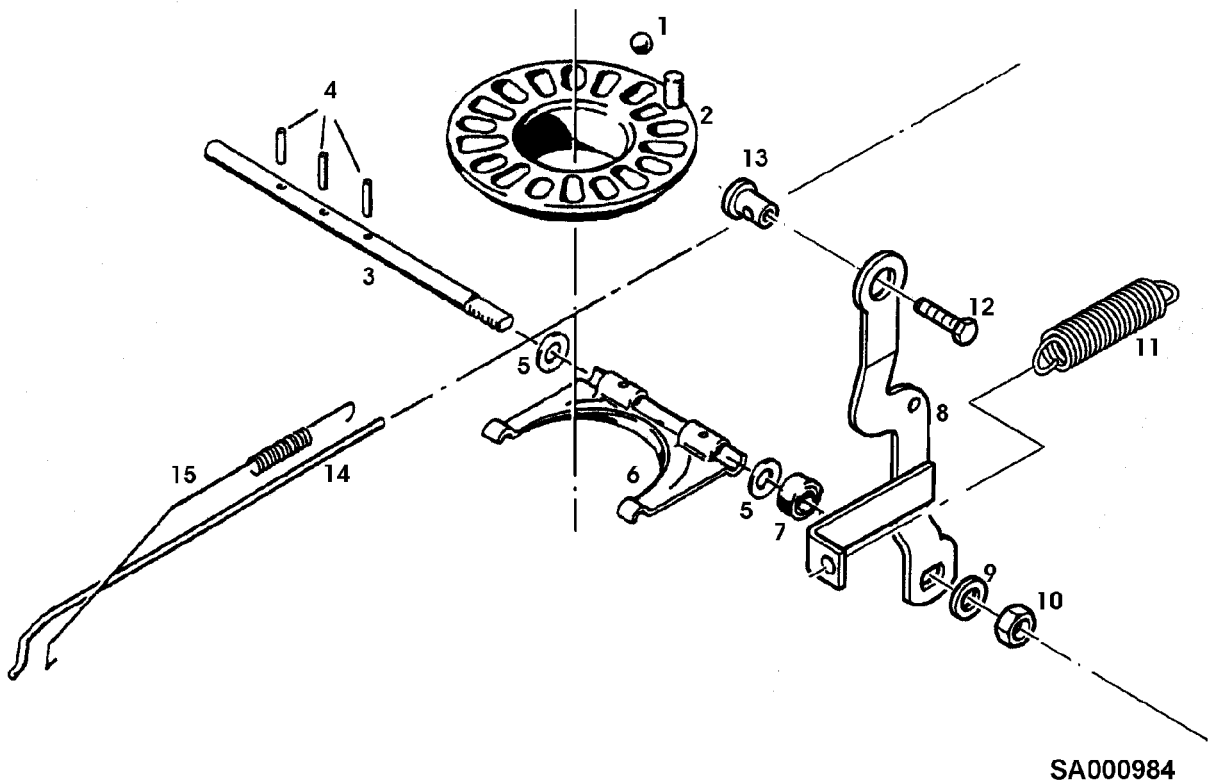

Illustration 02D22 KUGELREGLER (GROBREGLER)
MOTOCO SB152

Illustration 02D22 KUGELREGLER (GROBREGLER)
MOTOCO SB152

Bild Nr.	St.- Zahl	Teile Nr.	Beschreibung
1	6	SA20145	KUGEL 1/4"
2	1	SA20493	DECKEL
3	1	SA21656	WELLE
4	3	SA20422	HUELSE 2X8
5	2	SA21811	SCHEIBE 5,3X10X0,5
6	1	SA21491	HEBEL
7	1	SA20334	RADIALDICHRING 4,1X10X2
8	1	SA20647	HEBEL
9	1	SA15231	FEDERRING FOR M5
10	1	SA15411	SICHERUNGSMUTTER M5
11	1	SA20646	FEDER
12	1	21M7268	SCHRAUBE M3X6 (SUB FOR SA21398)
13	1	SA20289	BOLZEN
14	1	SA20349	GESTAENGE
15	1	SA20535	ZUGFEDER

Illustration 02E01 LUEFTERHAUBE MIT
KRAFTSTOFFBEHAELTER MOTOCO
SB152

SA000985

Illustration 02E01 LUEFTERHAUBE MIT
KRAFTSTOFFBEHAELTER MOTOCO

Bild Nr.	St.- Zahl	SB ¹⁵⁰ Teile Nr.	Beschreibung
1	1	SA21438	VERSCHLUSSSCHRAUBE
2	1	SA20377	LUEFTERHAUBE-IWARZ,NERO,NEGRO,SVART
3	1	SA20210	ABDECKUNG
4	1	SA20076	UNTERLEGSCHEIBE 6,2X14X1,5
5	1	SA20246	MUTTER M6
6	4	SA15232	FEDERRING A6
7	4	SA15412	MUTTER M6
8	3	SA21848	SECHSKANTSCHRAUBE 5,8X25
9	1	SA21440	ABLASSHAHN
10	1	SA21474	SCHLAUCH B5X9X920
11	1	SA20277	KAPPE
12	2	SA20062	SCHRAUBE M6X18
13	1	SA21302	LASCHE
14	4	SA21496	UNTERLEGSCHEIBE 8,4X17X2
15	2	SA21298	MUTTER M8
16	1		AUFKLEBER