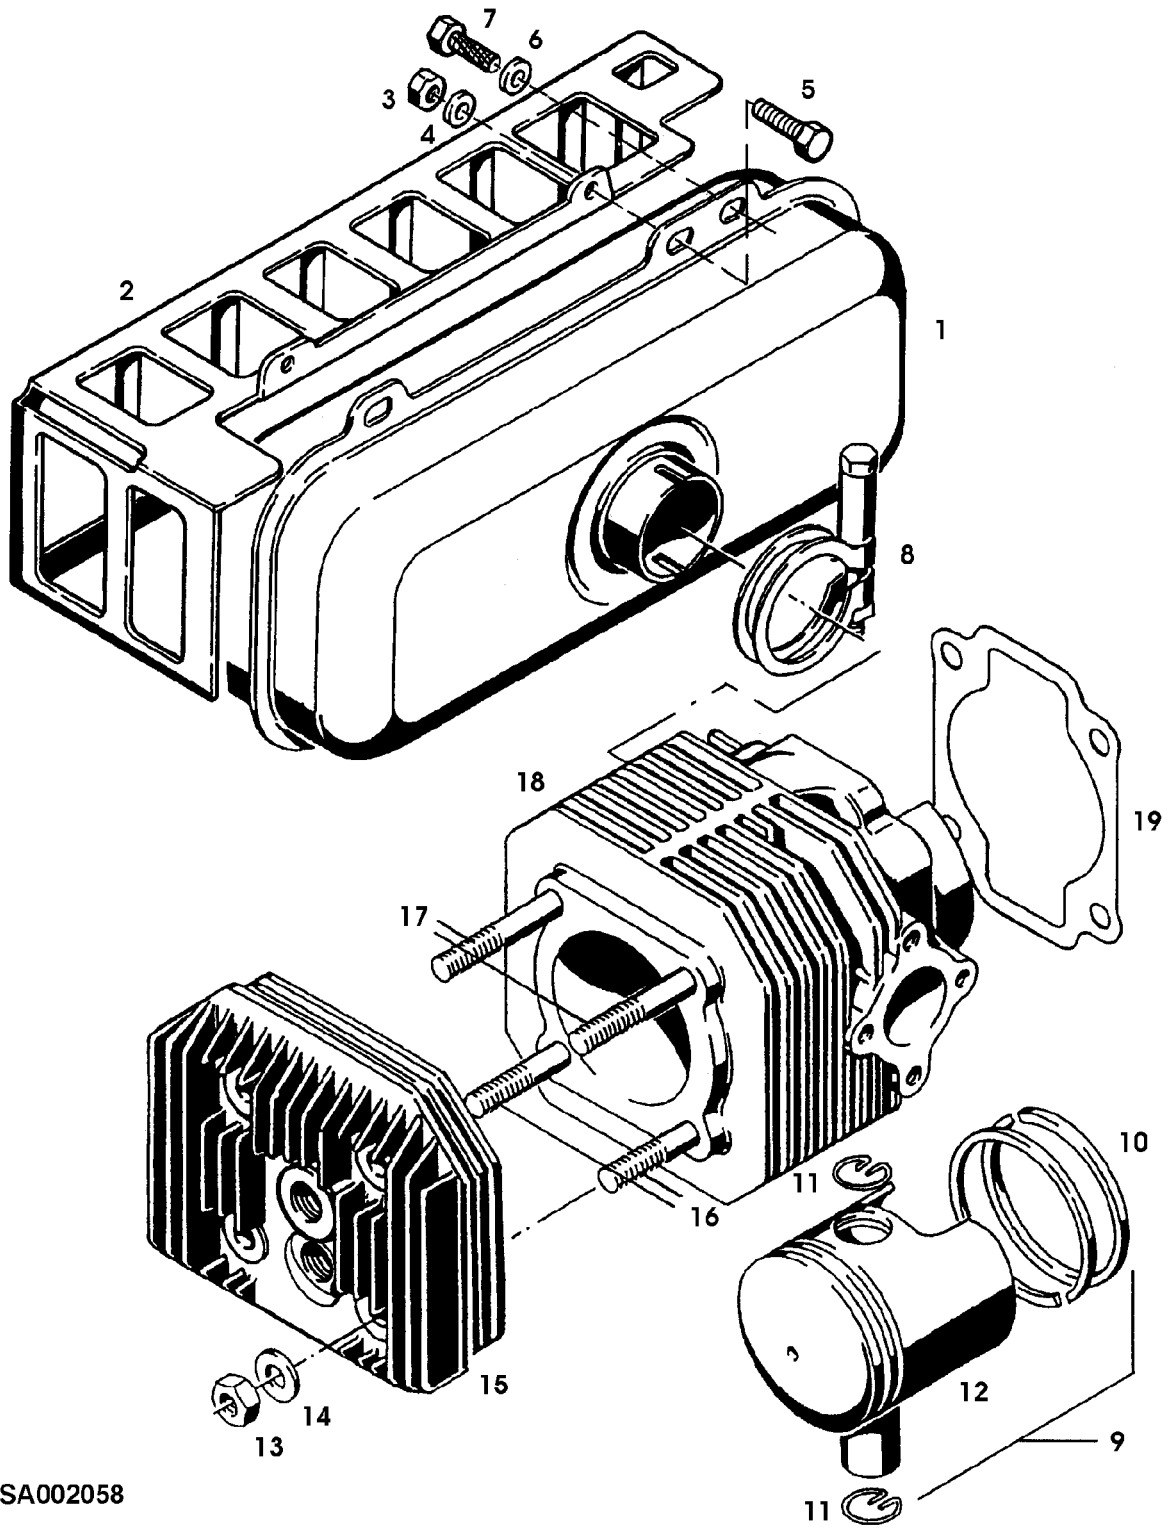

Illustration 02D14 ZYLINDER, KOLBEN,
AUSPUFFTOPF MOTOCO SB152

SA002058

Illustration 02D14 ZYLINDER, KOLBEN,
AUSPUFFTOPF MOTOCO SB152

Bild Nr.	St.- Zahl	Teile Nr.	Beschreibung
1	1	SA20042	SCHALLDAEMPFER FOR SAA20951
2	1	SAA30658	GITTER FOR SAA20951
3	1	SA15412	MUTTER M6
4	1	SA15251	FEDERSCHEIBE B6
5	1	19M7077	SECHSKANTSCHRAUBE M6X20 (SUB FOR SA15323)
6	1	SA21194	SCHEIBE 5,3X13X1,5
7	1	19M7372	SECHSKANTSCHRAUBE M5X16
8	1	SA21286	MUFFE
9	1	SA21153	KOLBEN ASSY
10	2	SA21147	KOLBENRING
11	2	SA21295	SPRENGRING
12	1	SA21296	KOLBENBOLZEN
13	4	SA21298	MUTTER M8
14	4	SA21496	UNTERLEGSCHEIBE 8,4X17X2
15	1	SA21314	ZYLINDERKOPF
16	2	SA20766	STIFTSCHRAUBE M8X40
17	2	SA15338	SECHSKANTSCHRAUBE M8X55 (SUB FOR SA20734)
18	1	SA20767	ZYLINDER- & KOLBEN-SATZ (A) ASSY, INCL KEYS 6, 13, 14
19	1	SA21238	DICHTUNG (A) SB 152 MIT LEICHTSTARTBOHRUNG

Illustration 02D22 KUGELREGLER (GROBREGLER)
MOTOCO SB152

Illustration 02D22 KUGELREGLER (GROBREGLER)
MOTOCO SB152

Bild Nr.	St.- Zahl	Teile Nr.	Beschreibung
1	6	SA20145	KUGEL 1/4"
2	1	SA20493	DECKEL
3	1	SA21656	WELLE
4	3	SA20422	HUELSE 2X8
5	2	SA21811	SCHEIBE 5,3X10X0,5
6	1	SA21491	HEBEL
7	1	SA20334	RADIALDICHRING 4,1X10X2
8	1	SA20647	HEBEL
9	1	SA15231	FEDERRING FOR M5
10	1	SA15411	SICHERUNGSMUTTER M5
11	1	SA20646	FEDER
12	1	21M7268	SCHRAUBE M3X6 (SUB FOR SA21398)
13	1	SA20289	BOLZEN
14	1	SA20349	GESTAENGE
15	1	SA20535	ZUGFEDER