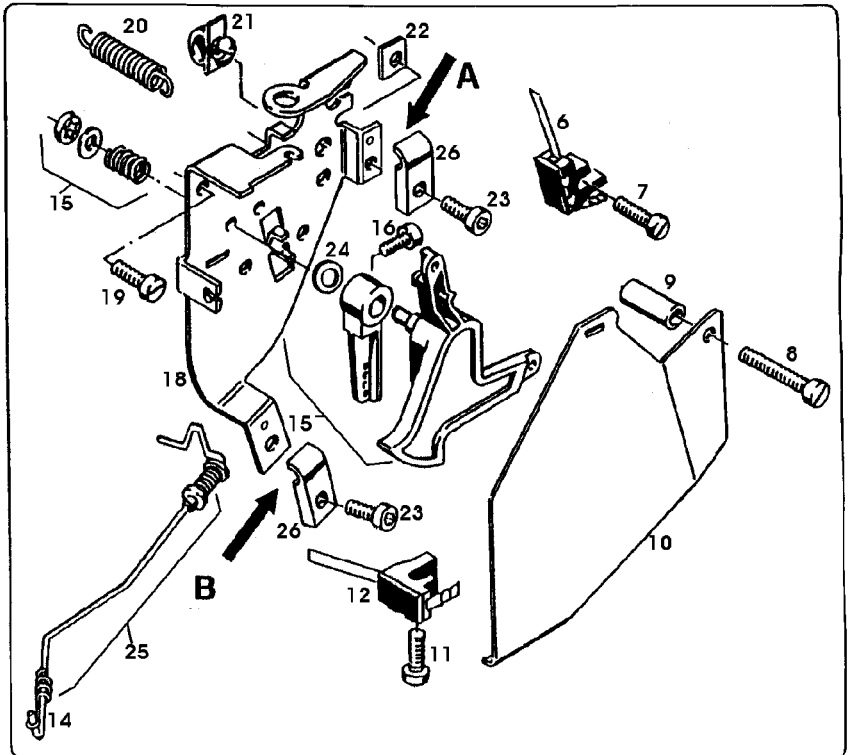

Illustration 02C07 MOTORBREMSE, KONSOLE (1. UND 2. AUSFUEHRUNG) MOTOCO SB152

SA000987

Illustration 02C07 MOTORBREMSE, KONSOLE (1.
UND 2. AUSFUEHRUNG) MOTOCO SB152

Bild Nr.	St.- Zahl	Teile Nr.	Beschreibung
1	1	SA20431	BREMSBAND
2	2	SA20501	FEDERRING
3	1	SA20793	MOTOR-REPARATURSATZ ASSY (SUB FOR SA20524)
4	1	SA20540	RING
5	1	SA20539	RING
6	1	SA20487	ELEKTR. STECKVERBINDUNG
7	1	SA20779	SCHRAUBE M5X18
8	1	SA20838	SCHRAUBE M5X32
9	1	SA20293	HUELSE
10	1	SA20284	BLECH
11	1	SA20497	SCHRAUBE M5X15
12	1	SA20487	ELEKTR. STECKVERBINDUNG
13	1	SA20395	GESTAENGE
14	1	SA20399	BUEGEL
15	1	SA20476	DICHTRINGSATZ ASSY
16	1	SA20267	INNENSECHSKANTSCHRAUBE M4X18
17	1	SA20472	LASCHE (SUB FOR SA26799)
18	1	SA20479	KONSOLE
19	1	21M7246	SCHRAUBE M6X16 (SUB FOR SA20404)
20	1	SA20396	ZUGFEDER
21	1	SA20372	KABELHALTER
22	1	SA21103	MUTTER M5
23	1	SA15558	SCHRAUBE M5X16 (A) (SUB FOR SA20575)
24	1	SA20571	SCHEIBE 6,4X24X0,5 (A)
25	1	SA20609	GESTAENGE (A) FOR SAA20191, NSEP (ORD SA20825)
26	1	LG690798	KLEMME (A) (SUB FOR SA26799) (A) UMRUESTTEILE FUER STARTERKLAPPE