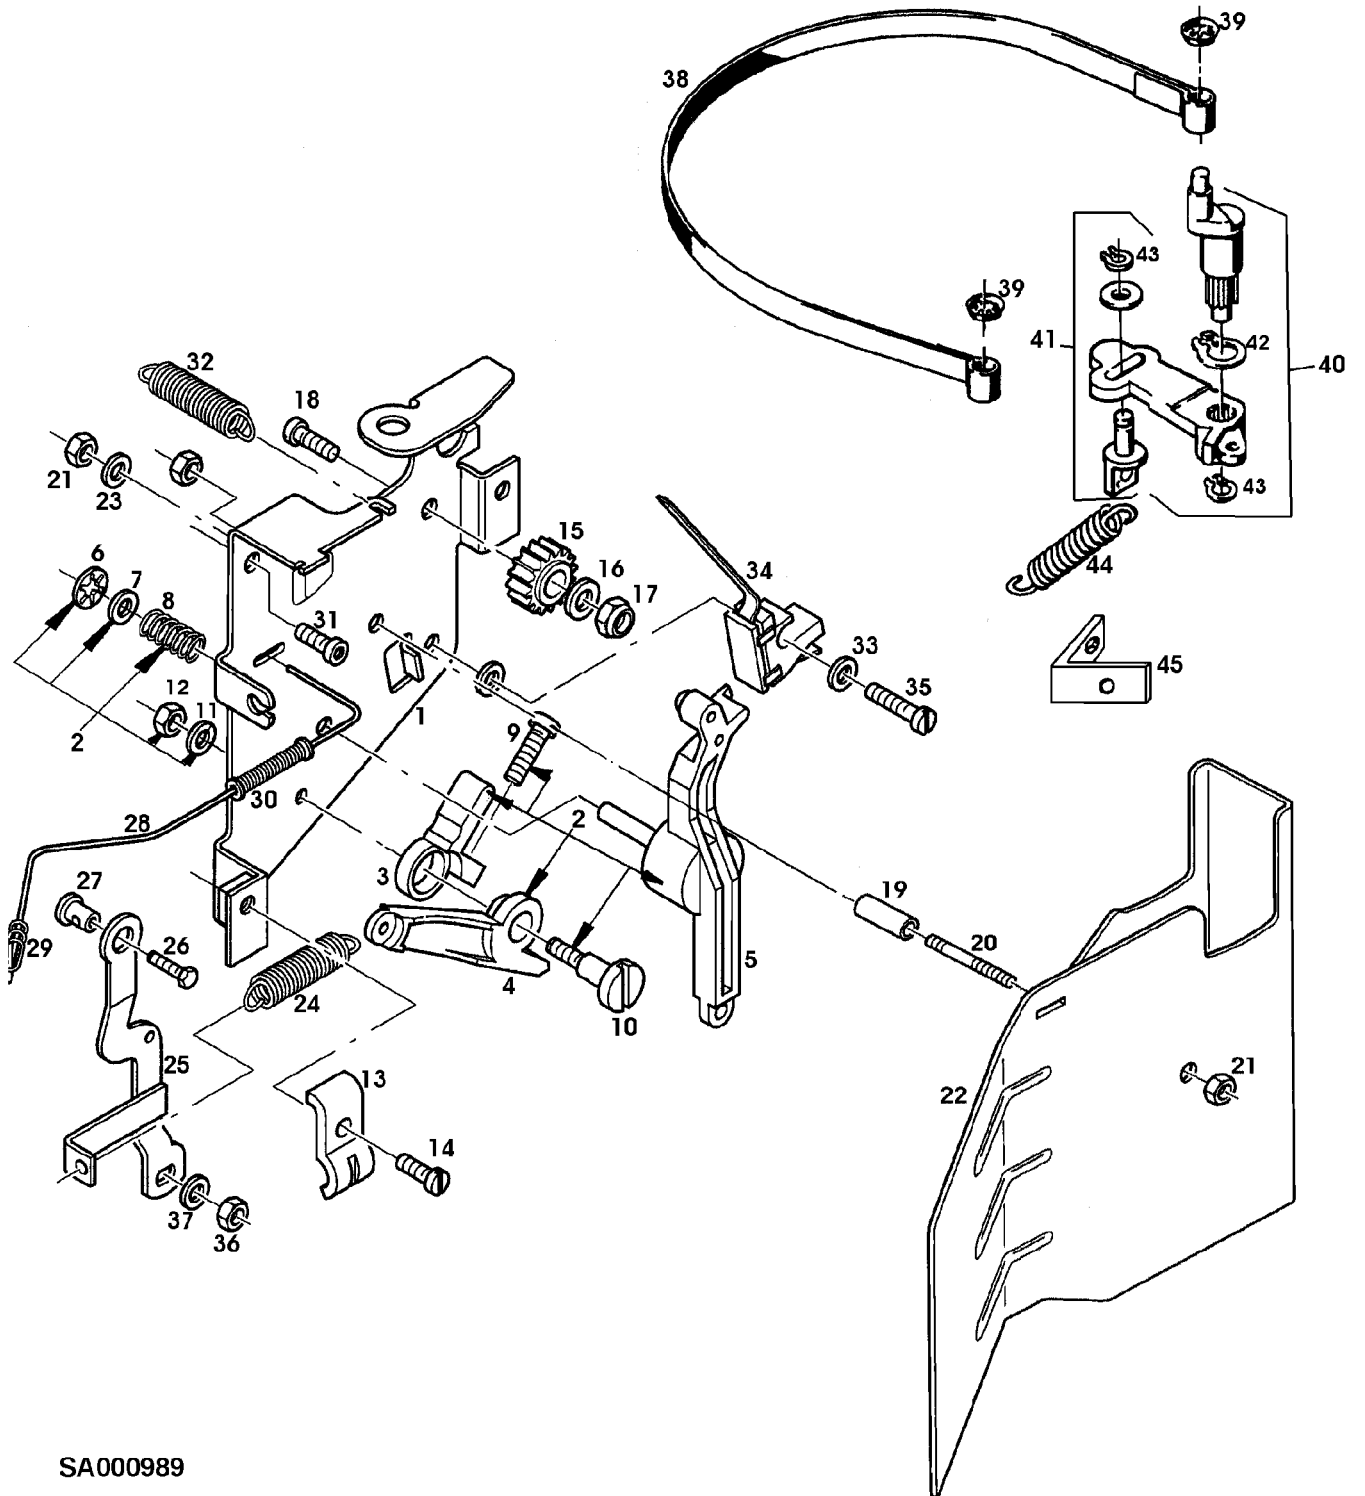

Illustration 02C07 MOTORBREMSE, KONSOLE (1.
UND 2. AUSFUEHRUNG) MOTOCO SB152

Bild Nr.	St.- Zahl	Teile Nr.	Beschreibung
1	1	SA20431	BREMSBAND
2	2	SA20501	FEDERRING
3	1	SA20793	MOTOR-REPARATURSATZ ASSY (SUB FOR SA20524)
4	1	SA20540	RING
5	1	SA20539	RING
6	1	SA20487	ELEKTR. STECKVERBINDUNG
7	1	SA20779	SCHRAUBE M5X18
8	1	SA20838	SCHRAUBE M5X32
9	1	SA20293	HUELSE
10	1	SA20284	BLECH
11	1	SA20497	SCHRAUBE M5X15
12	1	SA20487	ELEKTR. STECKVERBINDUNG
13	1	SA20395	GESTAENGE
14	1	SA20399	BUEGEL
15	1	SA20476	DICHTRINGSATZ ASSY
16	1	SA20267	INNENSECHSKANTSCHRAUBE M4X18
17	1	SA20472	LASCHE (SUB FOR SA26799)
18	1	SA20479	KONSOLE
19	1	21M7246	SCHRAUBE M6X16 (SUB FOR SA20404)
20	1	SA20396	ZUGFEDER
21	1	SA20372	KABELHALTER
22	1	SA21103	MUTTER M5
23	1	SA15558	SCHRAUBE M5X16 (A) (SUB FOR SA20575)
24	1	SA20571	SCHEIBE 6,4X24X0,5 (A)
25	1	SA20609	GESTAENGE (A) FOR SAA20191, NSEP (ORD SA20825)
26	1	LG690798	KLEMME (A) (SUB FOR SA26799) (A) UMRUESTTEILE FUER STARTERKLAPPE

Illustration 02C15 MOTORBREMSE, KONSOLE (2.
AUSFUEHRUNG - SEITENAUSWURF)
MOTOCO SB152

SA000989