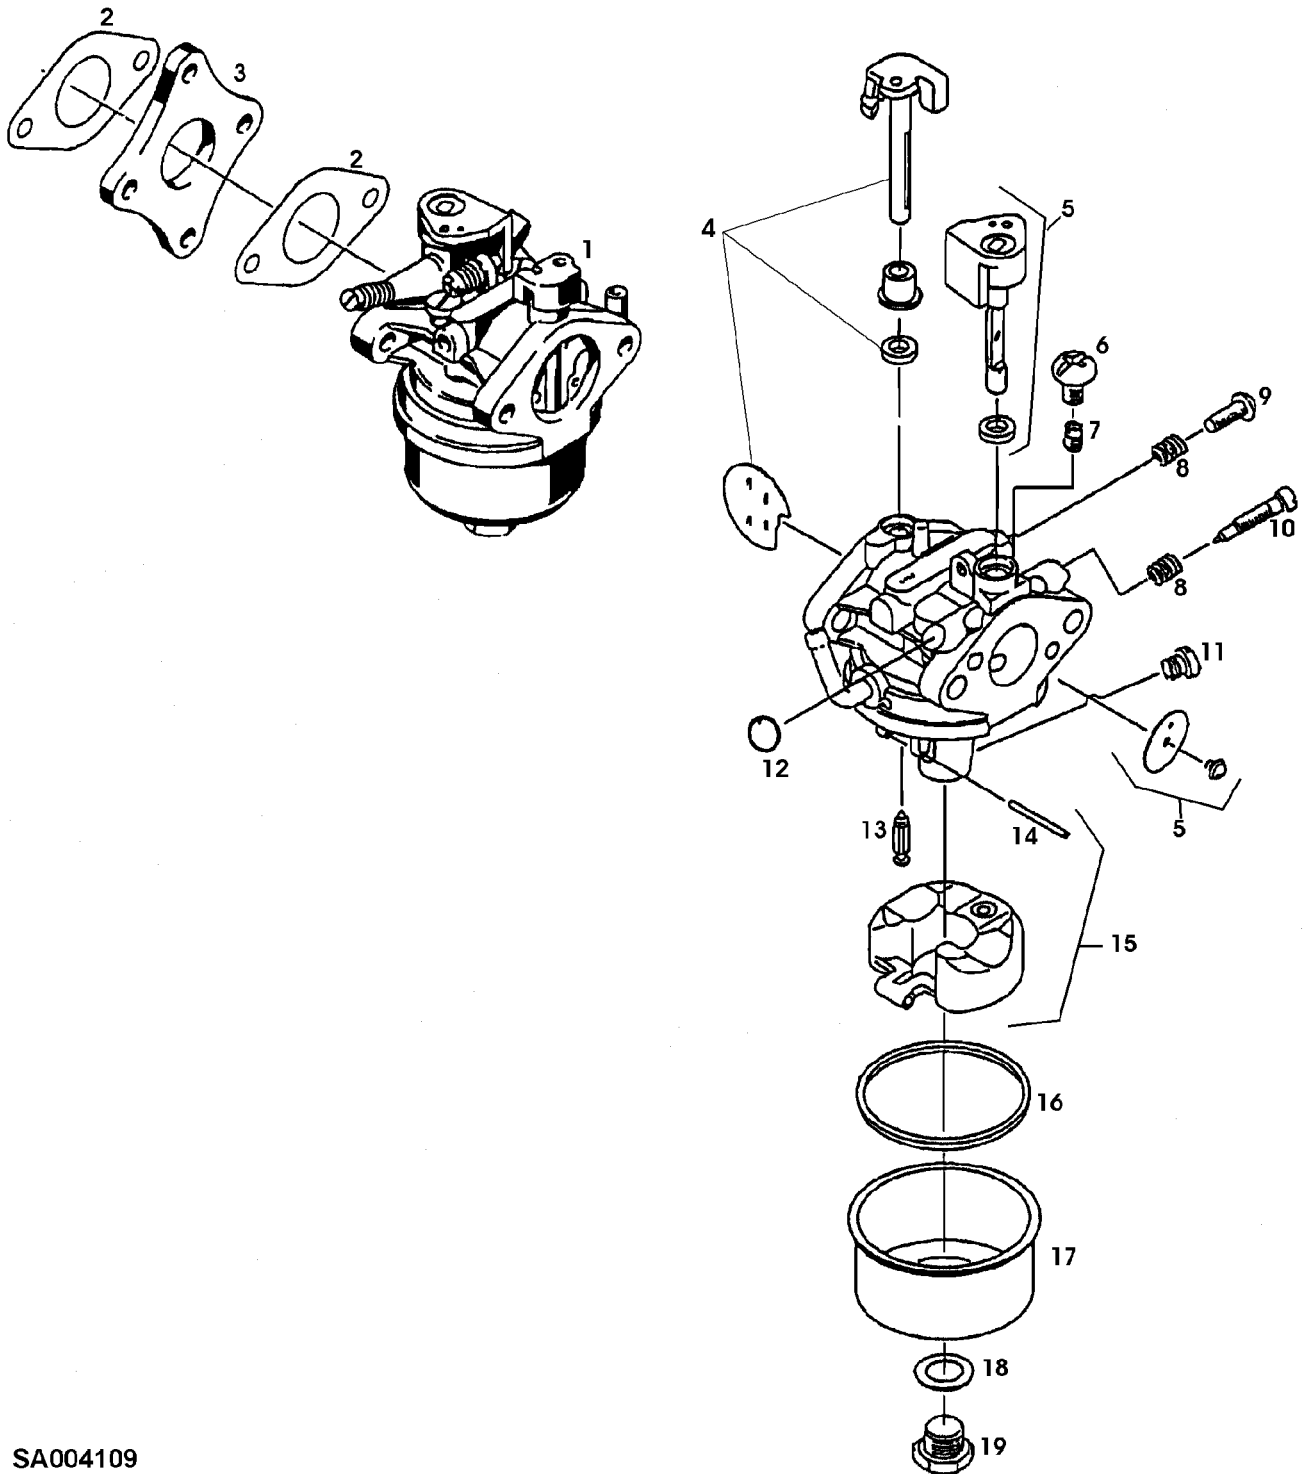

Illustration 02B15 KUGELREGLER (GROBREGLER)
(1.AUSFUEHRUNG) MOTOCO SB152

SA000983

Illustration 02B15 KUGELREGLER (GROBREGLER)
(1.AUSFUEHRUNG) MOTOCO SB152

Bild Nr.	St.- Zahl	Teile Nr.	Beschreibung
1	6	SA20145	KUGEL 1/4"
2	1	SA20493	DECKEL
3	1	SA21656	WELLE
4	3	SA20422	HUELSE 2X8
5	2	SA21811	SCHEIBE 5,3X10X0,5
6	1	SA21491	HEBEL
7	1	SA20334	RADIALDICHTRING 4,1X10X2
8	1	SA21422	HEBEL
9	1	SA15231	FEDERRING FOR M5
10	1	SA15411	SICHERUNGSMUTTER M5
11	1	SA20261	FEDER
12	1	21M7268	SCHRAUBE M3X6 (SUB FOR SA21398)
13	1	SA20289	BOLZEN
14	1	SA20349	GESTAENGE
15	1	SA20535	ZUGFEDER

Illustration 02C23 REVERSIERSTARTER MOTO CO
SB152

SA000991

Illustration 02C23 REVERSIERSTARTER MOTOCO
SB152

Bild Nr.	St.- Zahl	Teile Nr.	Beschreibung
1	1	SA21178	RING
2	AR	SA21650	SCHEIBE 40X60X0,1
	AR	SA21651	SCHEIBE 40X60X0,3
	AR	SA21652	SCHEIBE 40X60X0,5
3	1	SA21130	FEDERSCHEIBE
4	1	SA21493	LASCHE
5	1	SA21494	SCHEIBE 39,8X54X0,75
6	2	SA20633	HEBEL
7	1		KERBSTIFT 3X10
8	1	SA21414	ZUGFEDER
9	1	SA20440	RIEMENSCHLEIBE ASSY, INCL KEYS 7, 8, 9, 10, 18
10	1	SA21634	DREHFEDER
11	1	SA21709	RING
12	1	SA21470	KLETTVERSCHLUSS
13	2	SA20497	SCHRAUBE M5X20
16	1	SA21620	FUEHRUNG FOR SAA20191
17	1	SA20543	FEDER FOR SAA20191
18	1	SA20542	SEIL
19	1	SA21200	GRIFF 75MM
20	1	SA20311	STIFT 4X46

Illustration 02D07 DROSSELKLAPPENVERGASER
MOTOCO SB152

SA004109

Illustration 02D07 DROSSELKLAPPENVERGASER
MOTOCO SB152

Bild Nr.	St.- Zahl	Teile Nr.	Beschreibung
1	1	SA20437	VERGASER HD 98
2	AR	SA20314	DICHTUNG
3	1	SA20295	FLANSCH
4	1	SA20436	KLAPPE ASSY
5	1	SA20435	KLAPPE ASSY
6	1	SA20485	VERSCHLUSSSCHRAUBE
7	1	SA20464	DUESE 44
8	2	SA20486	DRUCKFEDER
9	1	SA20484	STELLSCHRAUBE
10	1	SA20483	STELLSCHRAUBE
11	1	SA20449	DUESE 98
12	1		DECKEL
13	1	SA20448	NADEL
14	1		STIFT
15	1	SA20434	SCHWIMMER ASSY, INCL KEY 14
16	1	SA20491	RADIALDICHRING
17	1	SA20447	KAPPE
18	1	SA20490	RADIALDICHRING
19	1	SA20480	VERSCHLUSSSCHRAUBE
	1	SA20468	TEILESATZ ASSY, INCL KEYS 12, 13, 14, 16, 18