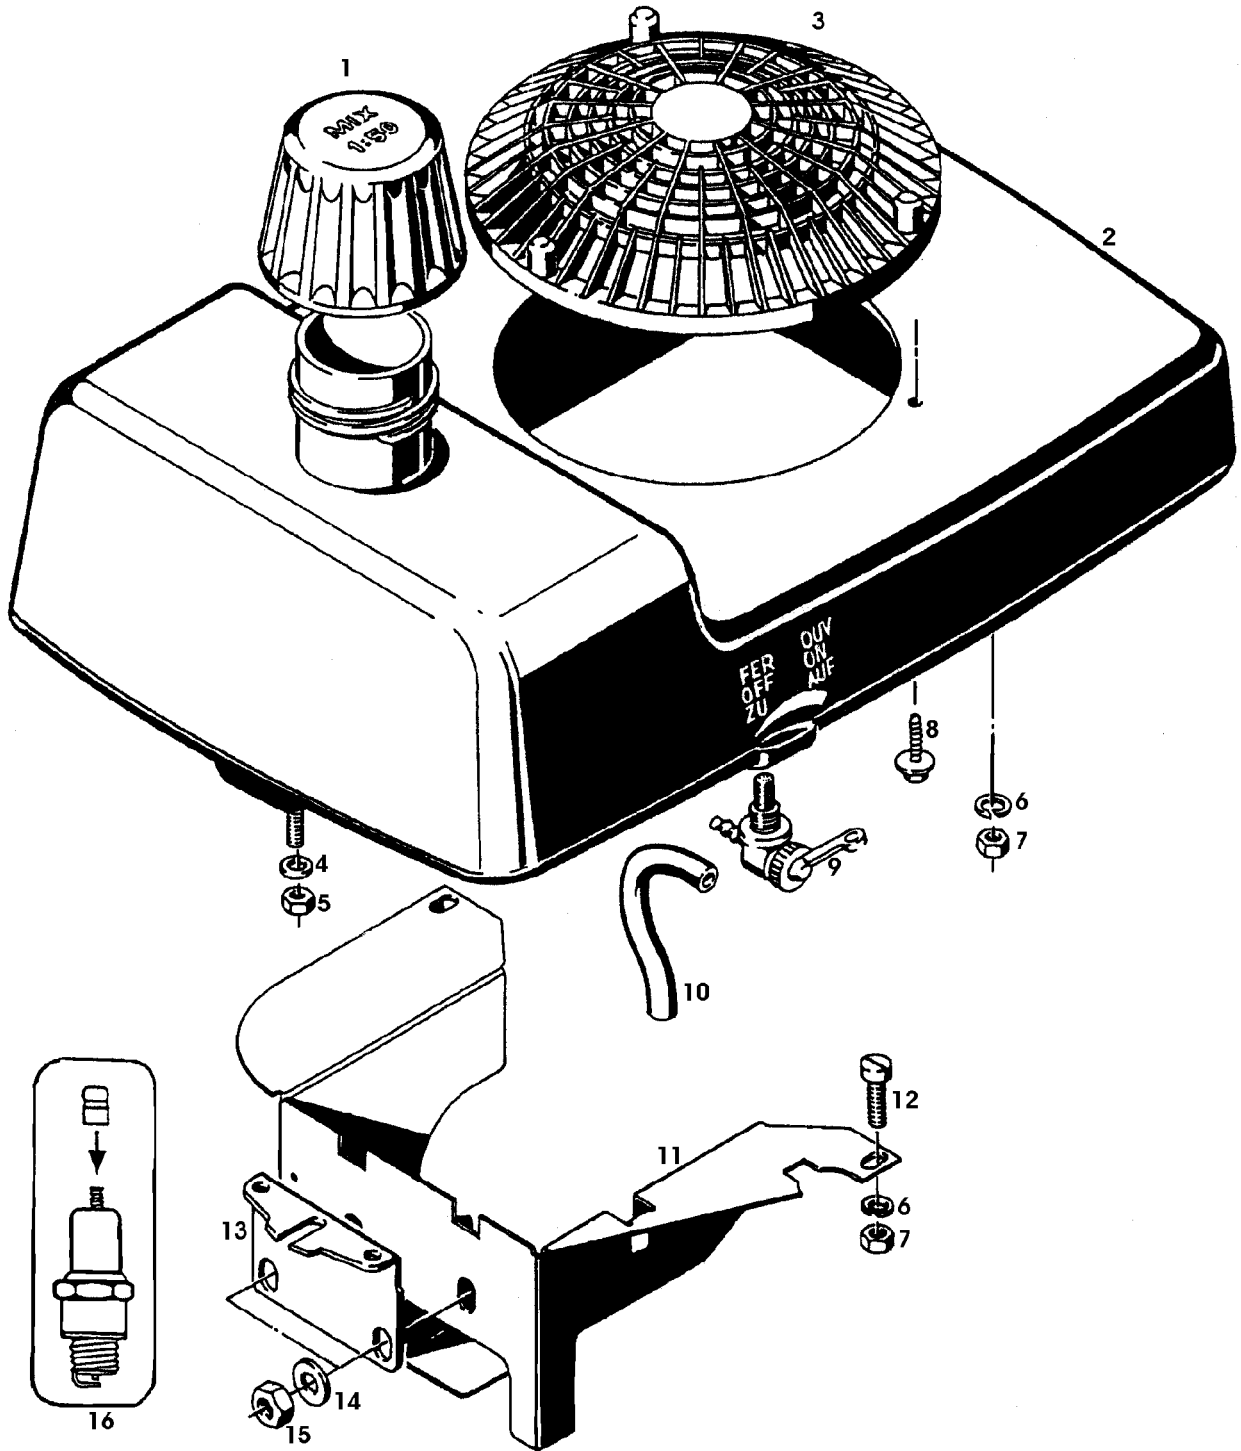

Illustration 02B19 KUGELREGLER (GROBREGLER) (
2.AUSFUEHRUNG) MOTOCO SB152

Bild Nr.	St.- Zahl	Teile Nr.	Beschreibung
1	6	SA20145	KUGEL 1/4"
2	1	SA20493	DECKEL
3	1	SA21656	WELLE
4	3	SA20422	HUELSE 2X8
5	2	SA21811	SCHEIBE 5,3X10X0,5
6	1	SA21491	HEBEL
7	1	SA20334	RADIALDICHRING 4,1X10X2
8	1	SA20647	HEBEL
9	1	SA15231	FEDERRING FOR M5
10	1	SA15411	SICHERUNGSMUTTER M5
11	1	SA20646	FEDER
12	1	21M7268	SCHRAUBE M3X6 (SUB FOR SA21398)
13	1	SA20289	BOLZEN
14	1	SA20349	GESTAENGE
15	1	SA20535	ZUGFEDER

Illustration 02B23 LUEFTERHAUBE MIT
KRAFTSTOFFBEHAELTER MOTOCO
SB152

SA000985