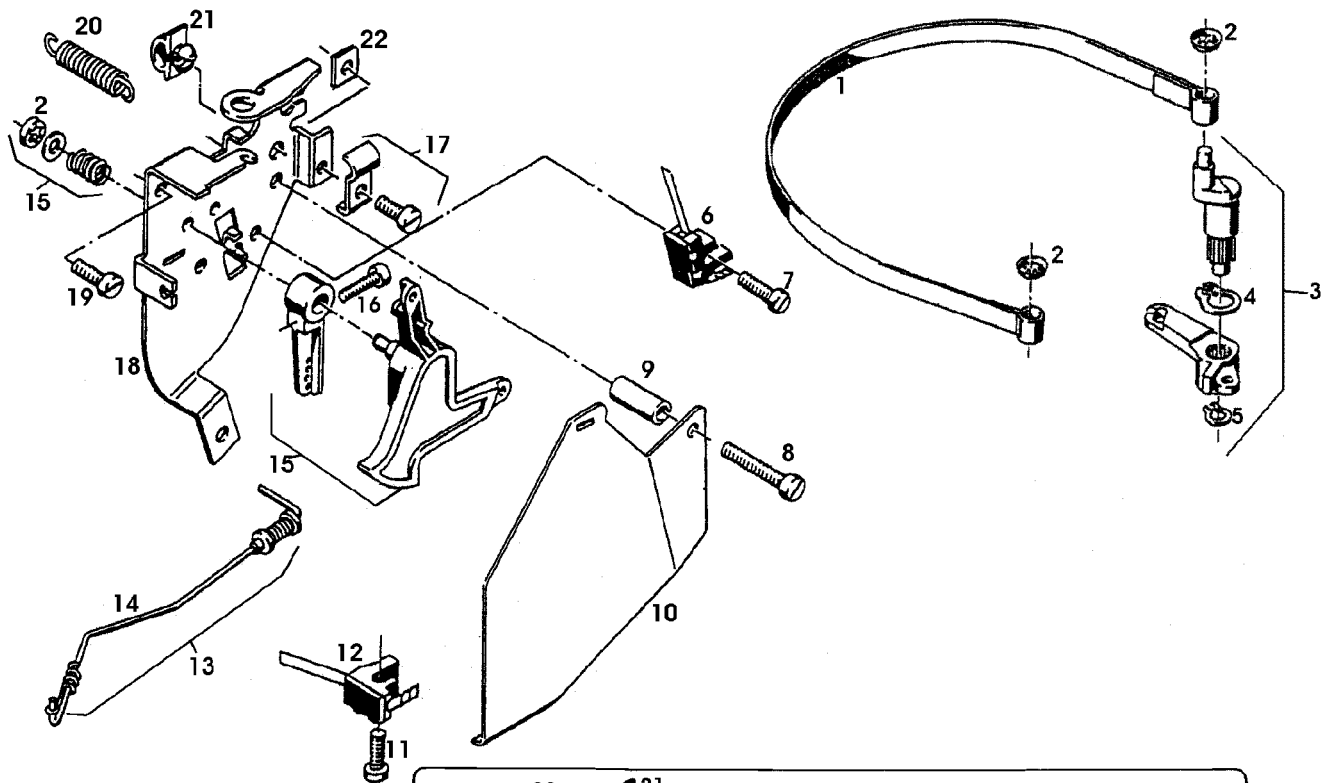

Illustration 02C07 MOTORBREMSE, KONSOLE (1. UND 2. AUSFUEHRUNG) MOTOCO SB152

SA000987

Illustration 02C07 MOTORBREMSE, KONSOLE (1.
UND 2. AUSFUEHRUNG) MOTOCO SB152

Bild Nr.	St.- Zahl	Teile Nr.	Beschreibung
1	1	SA20431	BREMSBAND
2	2	SA20501	FEDERRING
3	1	SA20793	MOTOR-REPARATURSATZ ASSY (SUB FOR SA20524)
4	1	SA20540	RING
5	1	SA20539	RING
6	1	SA20487	ELEKTR. STECKVERBINDUNG
7	1	SA20779	SCHRAUBE M5X18
8	1	SA20838	SCHRAUBE M5X32
9	1	SA20293	HUELSE
10	1	SA20284	BLECH
11	1	SA20497	SCHRAUBE M5X15
12	1	SA20487	ELEKTR. STECKVERBINDUNG
13	1	SA20395	GESTAENGE
14	1	SA20399	BUEGEL
15	1	SA20476	DICHTRINGSATZ ASSY
16	1	SA20267	INNENSECHSKANTSCHRAUBE M4X18
17	1	SA20472	LASCHE (SUB FOR SA26799)
18	1	SA20479	KONSOLE
19	1	21M7246	SCHRAUBE M6X16 (SUB FOR SA20404)
20	1	SA20396	ZUGFEDER
21	1	SA20372	KABELHALTER
22	1	SA21103	MUTTER M5
23	1	SA15558	SCHRAUBE M5X16 (A) (SUB FOR SA20575)
24	1	SA20571	SCHEIBE 6,4X24X0,5 (A)
25	1	SA20609	GESTAENGE (A) FOR SAA20191, NSEP (ORD SA20825)
26	1	LG690798	KLEMME (A) (SUB FOR SA26799) (A) UMRUESTTEILE FUER STARTERKLAPPE