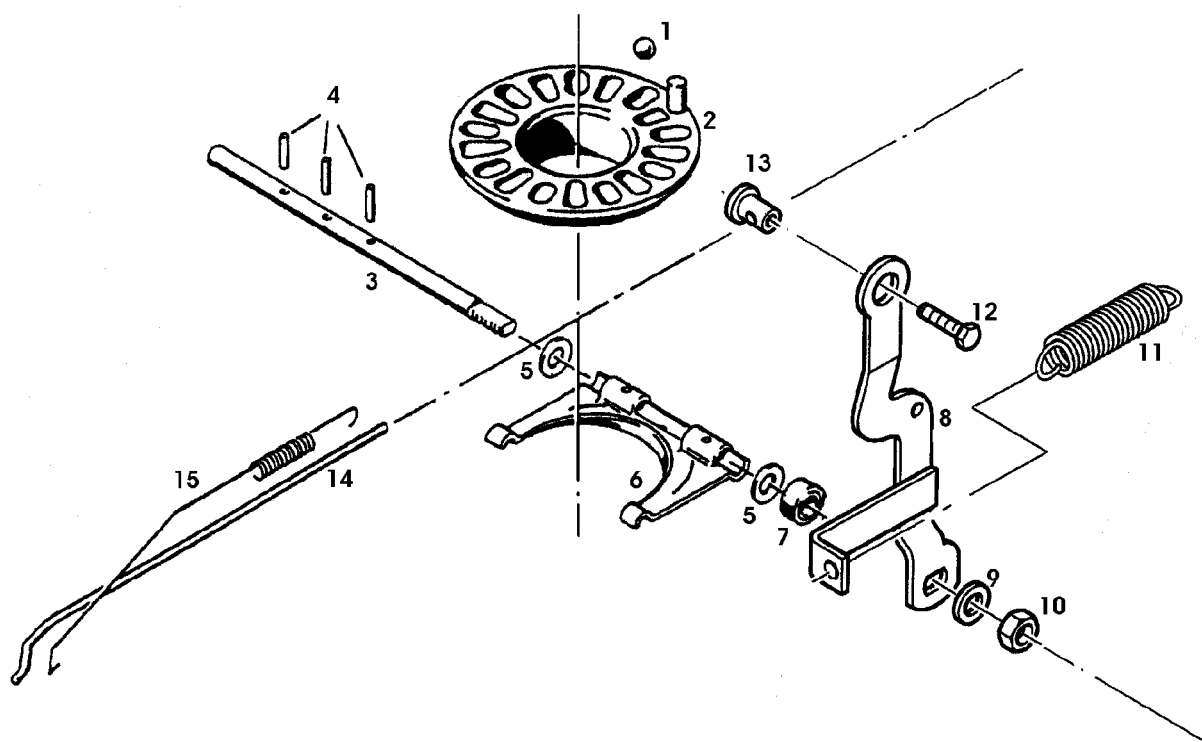

Illustration 02B15 KUGELREGLER (GROBREGLER)
(1.AUSFUEHRUNG) MOTOCO SB152

SA000983

Illustration 02B15 KUGELREGLER (GROBREGLER)
(1.AUSFUEHRUNG) MOTOCO SB152

Bild Nr.	St.- Zahl	Teile Nr.	Beschreibung
1	6	SA20145	KUGEL 1/4"
2	1	SA20493	DECKEL
3	1	SA21656	WELLE
4	3	SA20422	HUELSE 2X8
5	2	SA21811	SCHEIBE 5,3X10X0,5
6	1	SA21491	HEBEL
7	1	SA20334	RADIALDICHTRING 4,1X10X2
8	1	SA21422	HEBEL
9	1	SA15231	FEDERRING FOR M5
10	1	SA15411	SICHERUNGSMUTTER M5
11	1	SA20261	FEDER
12	1	21M7268	SCHRAUBE M3X6 (SUB FOR SA21398)
13	1	SA20289	BOLZEN
14	1	SA20349	GESTAENGE
15	1	SA20535	ZUGFEDER

Illustration 02B19 KUGELREGLER (GROBREGLER) (2.AUSFUEHRUNG) MOTOCO SB152

SA000984

Illustration 02B19 KUGELREGLER (GROBREGLER) (
2.AUSFUEHRUNG) MOTOCO SB152

Bild Nr.	St.- Zahl	Teile Nr.	Beschreibung
1	6	SA20145	KUGEL 1/4"
2	1	SA20493	DECKEL
3	1	SA21656	WELLE
4	3	SA20422	HUELSE 2X8
5	2	SA21811	SCHEIBE 5,3X10X0,5
6	1	SA21491	HEBEL
7	1	SA20334	RADIALDICHRING 4,1X10X2
8	1	SA20647	HEBEL
9	1	SA15231	FEDERRING FOR M5
10	1	SA15411	SICHERUNGSMUTTER M5
11	1	SA20646	FEDER
12	1	21M7268	SCHRAUBE M3X6 (SUB FOR SA21398)
13	1	SA20289	BOLZEN
14	1	SA20349	GESTAENGE
15	1	SA20535	ZUGFEDER