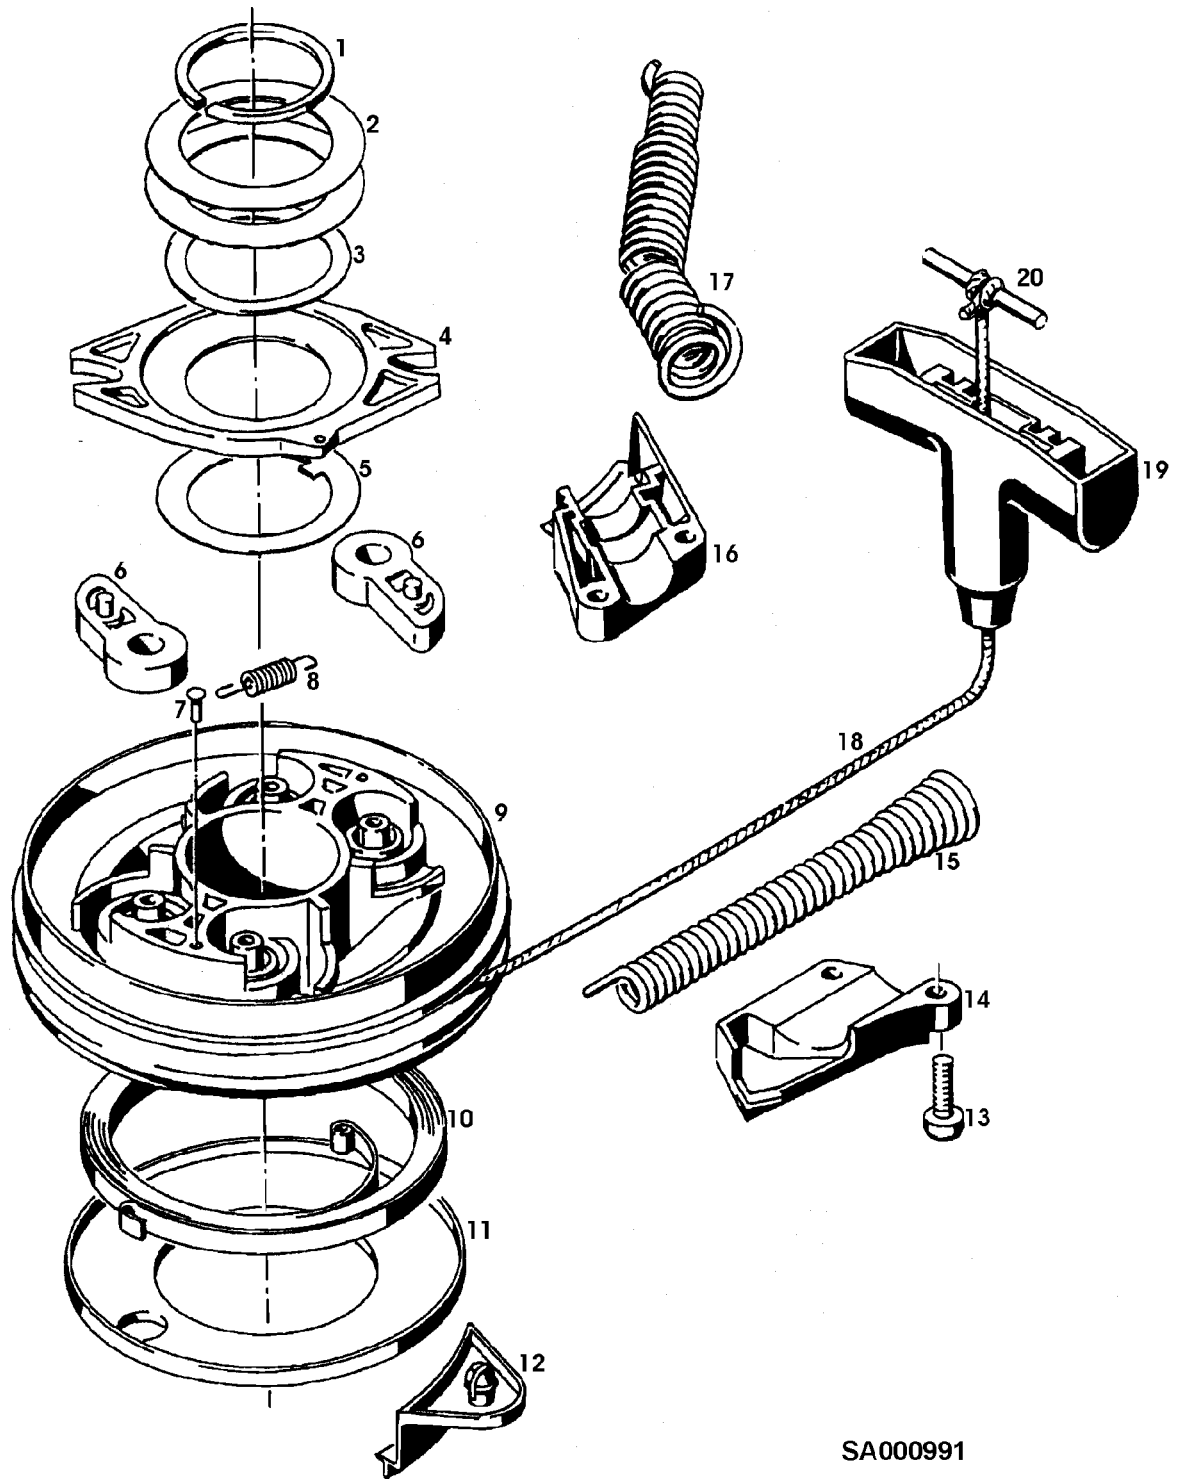

Illustration 02C15 MOTORBREMSE, KONSOLE (2.
 AUSFUEHRUNG - SEITENAUSWURF)
 MOTOCO SB152

SA000989

Illustration 02C15 MOTORBREMSE, KONSOLE (2.
AUSFUEHRUNG - SEITENAUSWURF)

Bild Nr.	St.- Zahl	Teile Nr.	Beschreibung
	1	SA20825	MOTOR-REPARATURSATZ FOR SAA20191, ASSY, INCL KEYS 1, 2, 6, 7, 8, 9, 10, 11, 12, 13, 14, 15, 16, 17, 18, 19, 20, 21, 22, 23, 24, 25, 26, 27, 28, 29, 30, 31 (A) NUR FUER AUSFUEHRUNG OHNE MOTORBREMSE

Illustration 02C19 MAGNETZUENDER MOTOCO
SB152

SA000990

Illustration 02C19 MAGNETZUENDER MOTOCO
SB152

Bild Nr.	St.- Zahl	Teile Nr.	Beschreibung
1	1	SA20353	SCHWUNGRAD
2	1	SA20445	SPULE (A)
3	2	SA34121	SCHRAUBE M5X22
4	2	SA21116	SCHEIBE 5,3X10X1,0
5	1	SA20817	ISOLIER SCHLAUCH 8X0,7
6	2	SA20501	FEDERRING
7	1	SA20369	NICHT MEHR LIEFERBAR
8	1	SA20352	STOPFEN
9	1	SA20838	SCHRAUBE M5X32 (SUB FOR SA20816)
10	1	SA20326	FUEHRUNG
11	1	14M7360	SICHERUNGSMUTTER M5 (SUB FOR SA20812)
12	1	SA18101	ZUENDKERZE
13	1	SA20123	ELEKTR.VORSCHALTGERAET
14	1	SA21507	ZUBEHOER ELEKTR. ANSCHLUS (A) MIT ZUEND- UND KURZSCHLUSSLEITUNG

Illustration 02C23 REVERSIERSTARTER MOTO CO
SB152

SA000991

Illustration 02C23 REVERSIERSTARTER MOTOCO
SB152

Bild Nr.	St.- Zahl	Teile Nr.	Beschreibung
1	1	SA21178	RING
2	AR	SA21650	SCHEIBE 40X60X0,1
	AR	SA21651	SCHEIBE 40X60X0,3
	AR	SA21652	SCHEIBE 40X60X0,5
3	1	SA21130	FEDERSCHEIBE
4	1	SA21493	LASCHE
5	1	SA21494	SCHEIBE 39,8X54X0,75
6	2	SA20633	HEBEL
7	1		KERBSTIFT 3X10
8	1	SA21414	ZUGFEDER
9	1	SA20440	RIEMENSCHLEIBE ASSY, INCL KEYS 7, 8, 9, 10, 18
10	1	SA21634	DREHFEDER
11	1	SA21709	RING
12	1	SA21470	KLETTVERSCHLUSS
13	2	SA20497	SCHRAUBE M5X20
16	1	SA21620	FUEHRUNG FOR SAA20191
17	1	SA20543	FEDER FOR SAA20191
18	1	SA20542	SEIL
19	1	SA21200	GRIFF 75MM
20	1	SA20311	STIFT 4X46