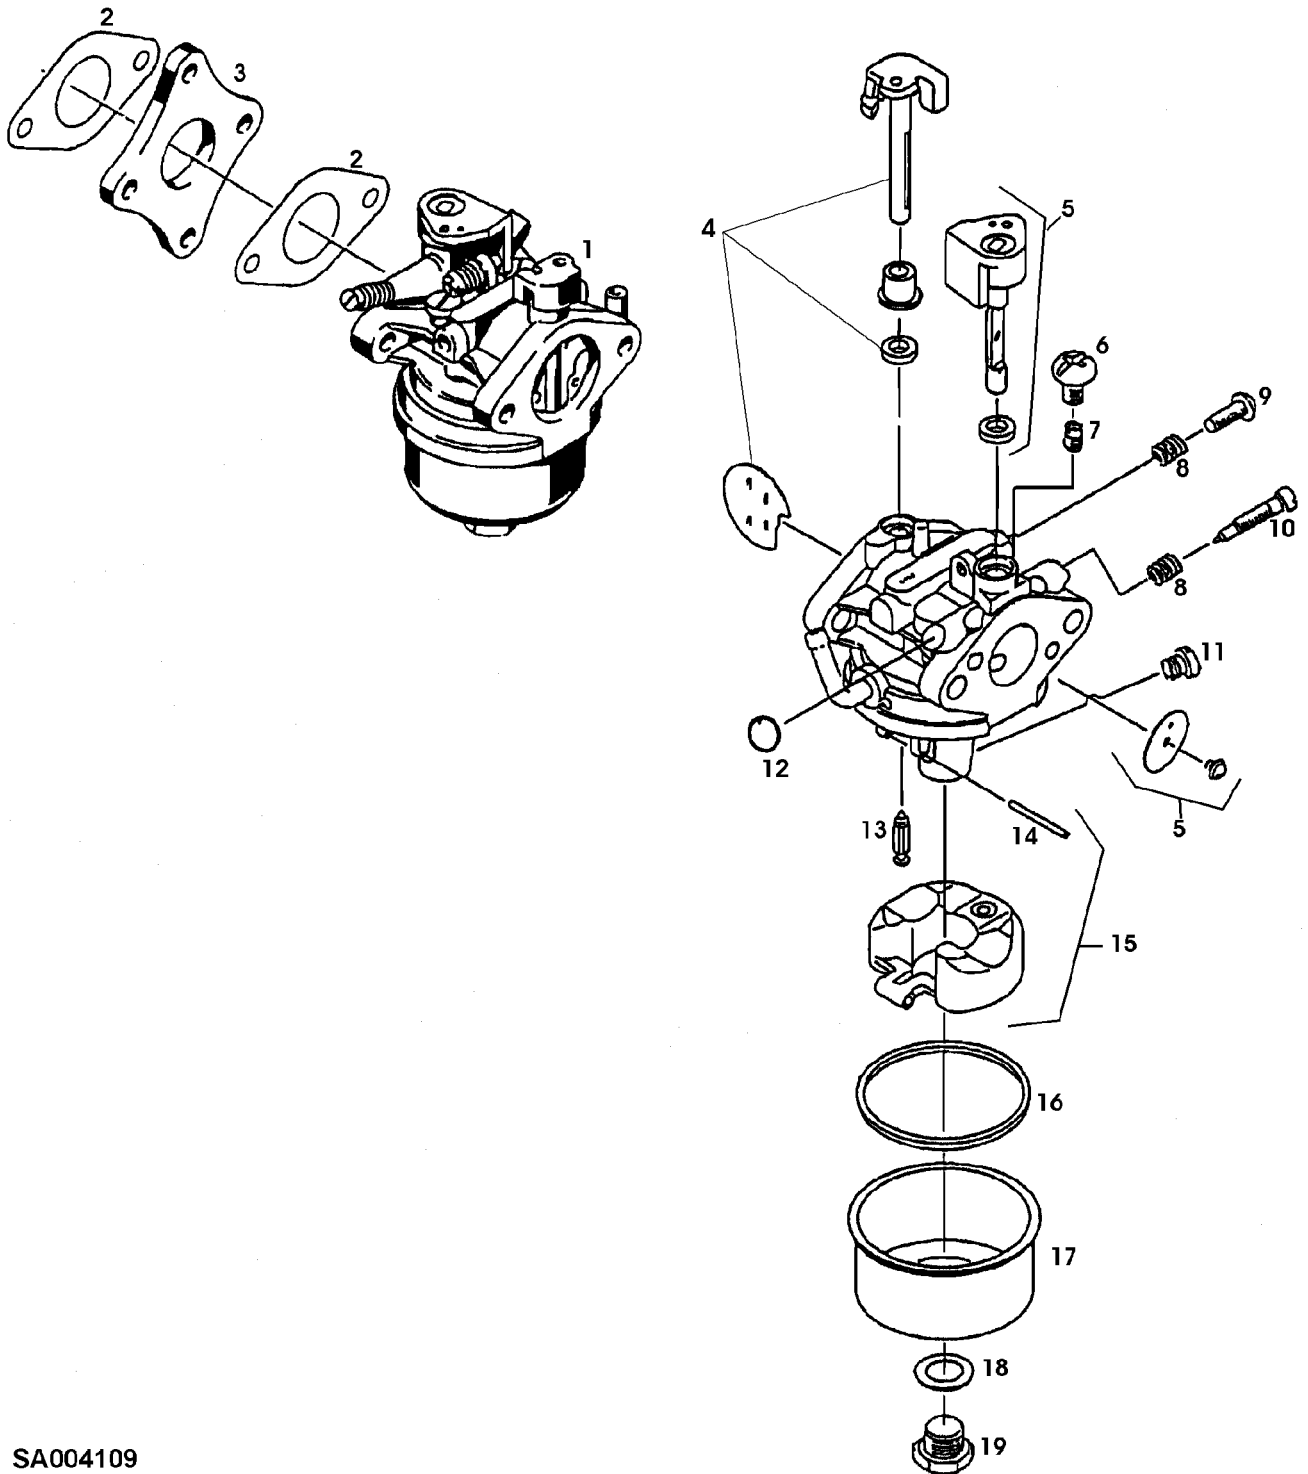

Illustration 02B15 KUGELREGLER (GROBREGLER)
(1.AUSFUEHRUNG) MOTOCO SB152

SA000983

Illustration 02B15 KUGELREGLER (GROBREGLER)
(1.AUSFUEHRUNG) MOTOCO SB152

Bild Nr.	St.- Zahl	Teile Nr.	Beschreibung
1	6	SA20145	KUGEL 1/4"
2	1	SA20493	DECKEL
3	1	SA21656	WELLE
4	3	SA20422	HUELSE 2X8
5	2	SA21811	SCHEIBE 5,3X10X0,5
6	1	SA21491	HEBEL
7	1	SA20334	RADIALDICHTRING 4,1X10X2
8	1	SA21422	HEBEL
9	1	SA15231	FEDERRING FOR M5
10	1	SA15411	SICHERUNGSMUTTER M5
11	1	SA20261	FEDER
12	1	21M7268	SCHRAUBE M3X6 (SUB FOR SA21398)
13	1	SA20289	BOLZEN
14	1	SA20349	GESTAENGE
15	1	SA20535	ZUGFEDER

Illustration 02C23 REVERSIERSTARTER MOTO CO
SB152

SA000991

Illustration 02C23 REVERSIERSTARTER MOTOCO
SB152

Bild Nr.	St.- Zahl	Teile Nr.	Beschreibung
1	1	SA21178	RING
2	AR	SA21650	SCHEIBE 40X60X0,1
	AR	SA21651	SCHEIBE 40X60X0,3
	AR	SA21652	SCHEIBE 40X60X0,5
3	1	SA21130	FEDERSCHEIBE
4	1	SA21493	LASCHE
5	1	SA21494	SCHEIBE 39,8X54X0,75
6	2	SA20633	HEBEL
7	1		KERBSTIFT 3X10
8	1	SA21414	ZUGFEDER
9	1	SA20440	RIEMENSCHLEIBE ASSY, INCL KEYS 7, 8, 9, 10, 18
10	1	SA21634	DREHFEDER
11	1	SA21709	RING
12	1	SA21470	KLETTVERSCHLUSS
13	2	SA20497	SCHRAUBE M5X20
14	1	SA20343	FUEHRUNG FOR SAA20021
15	1	SA20260	FEDER FOR SAA20021
18	1	SA20542	SEIL
19	1	SA21200	GRIFF 75MM
20	1	SA20311	STIFT 4X46

Illustration 02D07 DROSSELKLAPPENVERGASER
MOTOCO SB152

SA004109

Illustration 02D07 DROSSELKLAPPENVERGASER
MOTOCO SB152

Bild Nr.	St.- Zahl	Teile Nr.	Beschreibung
1	1	SA20437	VERGASER HD 98
2	AR	SA20314	DICHTUNG
3	1	SA20295	FLANSCH
4	1	SA20436	KLAPPE ASSY
5	1	SA20435	KLAPPE ASSY
6	1	SA20485	VERSCHLUSSSCHRAUBE
7	1	SA20464	DUESE 44
8	2	SA20486	DRUCKFEDER
9	1	SA20484	STELLSCHRAUBE
10	1	SA20483	STELLSCHRAUBE
11	1	SA20449	DUESE 98
12	1		DECKEL
13	1	SA20448	NADEL
14	1		STIFT
15	1	SA20434	SCHWIMMER ASSY, INCL KEY 14
16	1	SA20491	RADIALDICHRING
17	1	SA20447	KAPPE
18	1	SA20490	RADIALDICHRING
19	1	SA20480	VERSCHLUSSSCHRAUBE
	1	SA20468	TEILESATZ ASSY, INCL KEYS 12, 13, 14, 16, 18