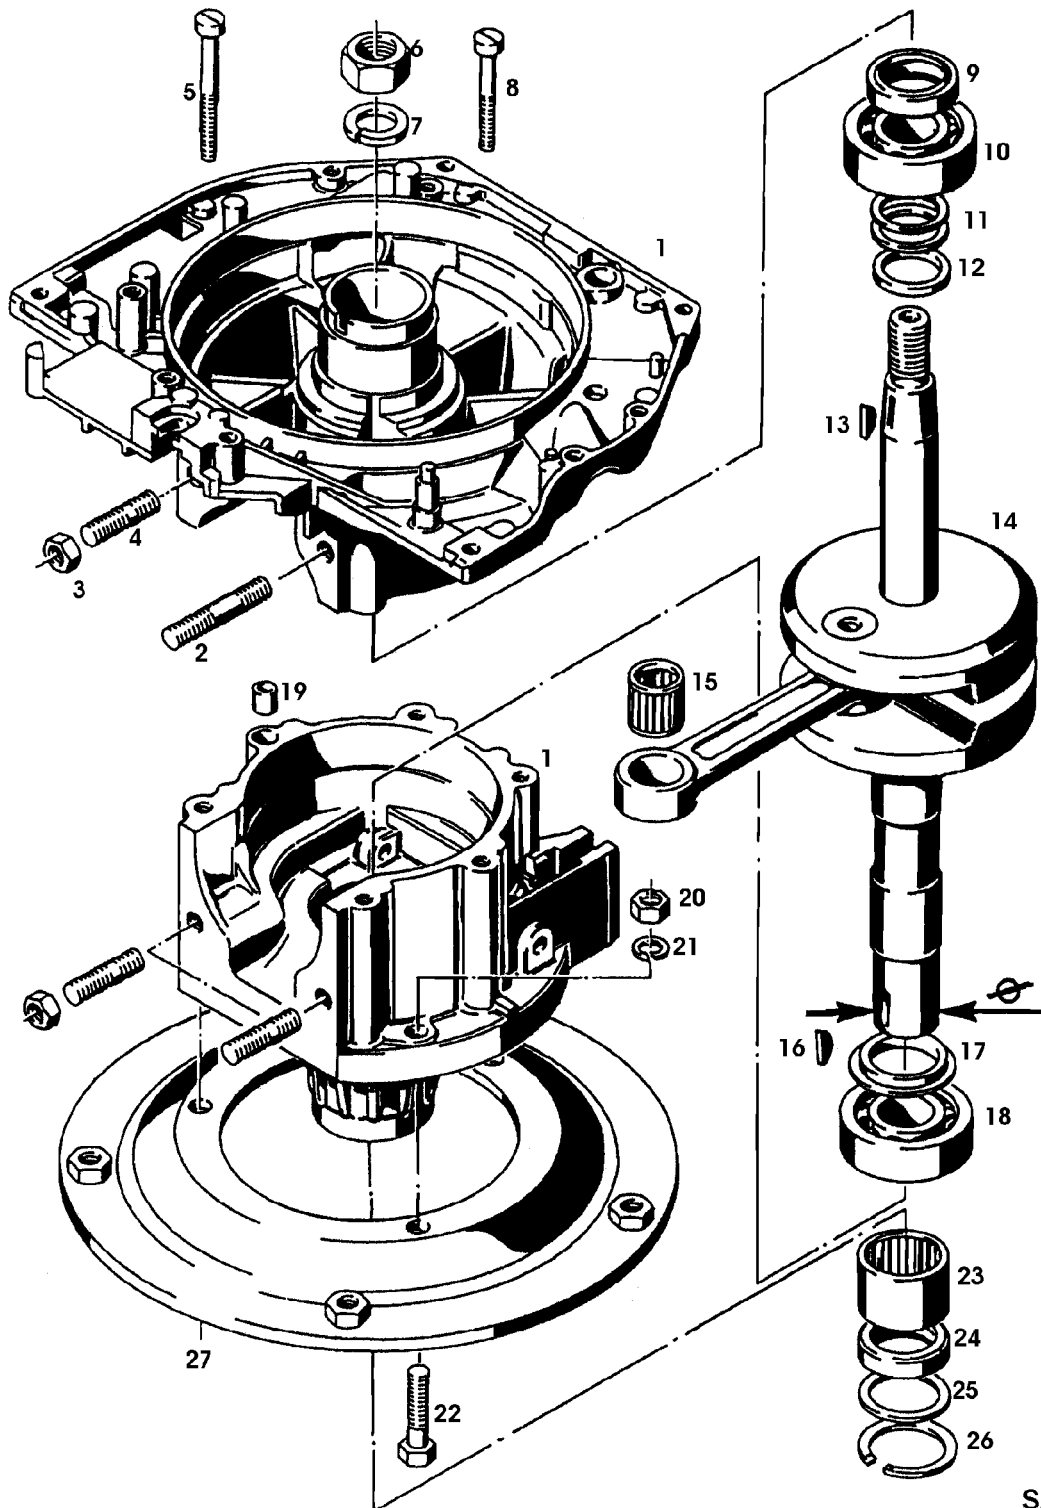

Illustration 02B11 GEHAEUSE, KURBELWELLE,
ANSCHLUSSFLANSCH MOTOCO SB152

SA000982

Illustration 02B11 GEHAEUSE, KURBELWELLE,
ANSCHLUSSFLANSCH MOTOCO SB152

Bild Nr.	St.- Zahl	Teile Nr.	Beschreibung
1	1	SA20728	GEHAEUSE ASSY, INCL KEYS 1, 2, 4, 19
2	1	SA20713	STIFTSCHRAUBE M8X50
3	4	SA21293	MUTTER M8X6,5
4	4	SA20711	STIFTSCHRAUBE M8X20
5	2	SA20706	SCHRAUBE M6X55
6	1	SA21305	MUTTER M14X1,5
7	1	SA15236	FEDERRING FOR M14
8	4	SA20238	SCHRAUBE M6X42
9	1	SA20332	RADIALDICHTRING 20X30X7
10	1	JD10363	KUGELLAGER 6204 C3 (SUB FOR SA21857)
11	AR	SA21513	SCHEIBE 20,5X28,4X0,15
	AR	SA20256	SCHEIBE 20,5X28,4X0,2
	AR	SA21228	SCHEIBE 20,5X28,4X0,3
	AR	SA21512	SCHEIBE 20,5X28,4X0,4
	AR	SA21227	SCHEIBE 20,5X28,4X0,5
	AR	SA21229	SCHEIBE 20,5X28,4X0,8
	AR	SA20257	SCHEIBE 20,5X28,4X1,0
12	1	SA21202	RING 20X30X2,6
13	1	SA15961	KEIL 3X3,7
14	1	SA21581	KURBELWELLE OD 22,2MM
	1	SA20541	KURBELWELLE OD 25,0MM
15	1	SA21158	KAEFIG
16	1	26M4223	KEIL (A) 4X5 (SUB FOR SA15964)
	2	26H74	KEIL (B) 4,77X6 (SUB FOR SA32660, SA26554)
17	1	SA21203	RING 25X36X5,9
18	1	SA21856	KUGELLAGER 6005 C4
19	1	SA21506	HUELSE
20	3	SA21298	MUTTER M8
21	3	12M7056	FEDERRING A8 (SUB FOR SA15233)
22	3	SA15334	SECHSKANTSCHRAUBE M8X30 (SUB FOR SA20667)
23	1	SA20691	NADELLAGER
24	1	SA20753	RADIALDICHTRING
25	1	SA21514	SCHEIBE
26	1	SA21732	SPRENGRING
27	1	SA21191	ELEKTR. STECKVERBINDERGEH 12MM (A) FUER KURBELWELLE 22,2MM (B) FUER KURBELWELLE 25,0MM