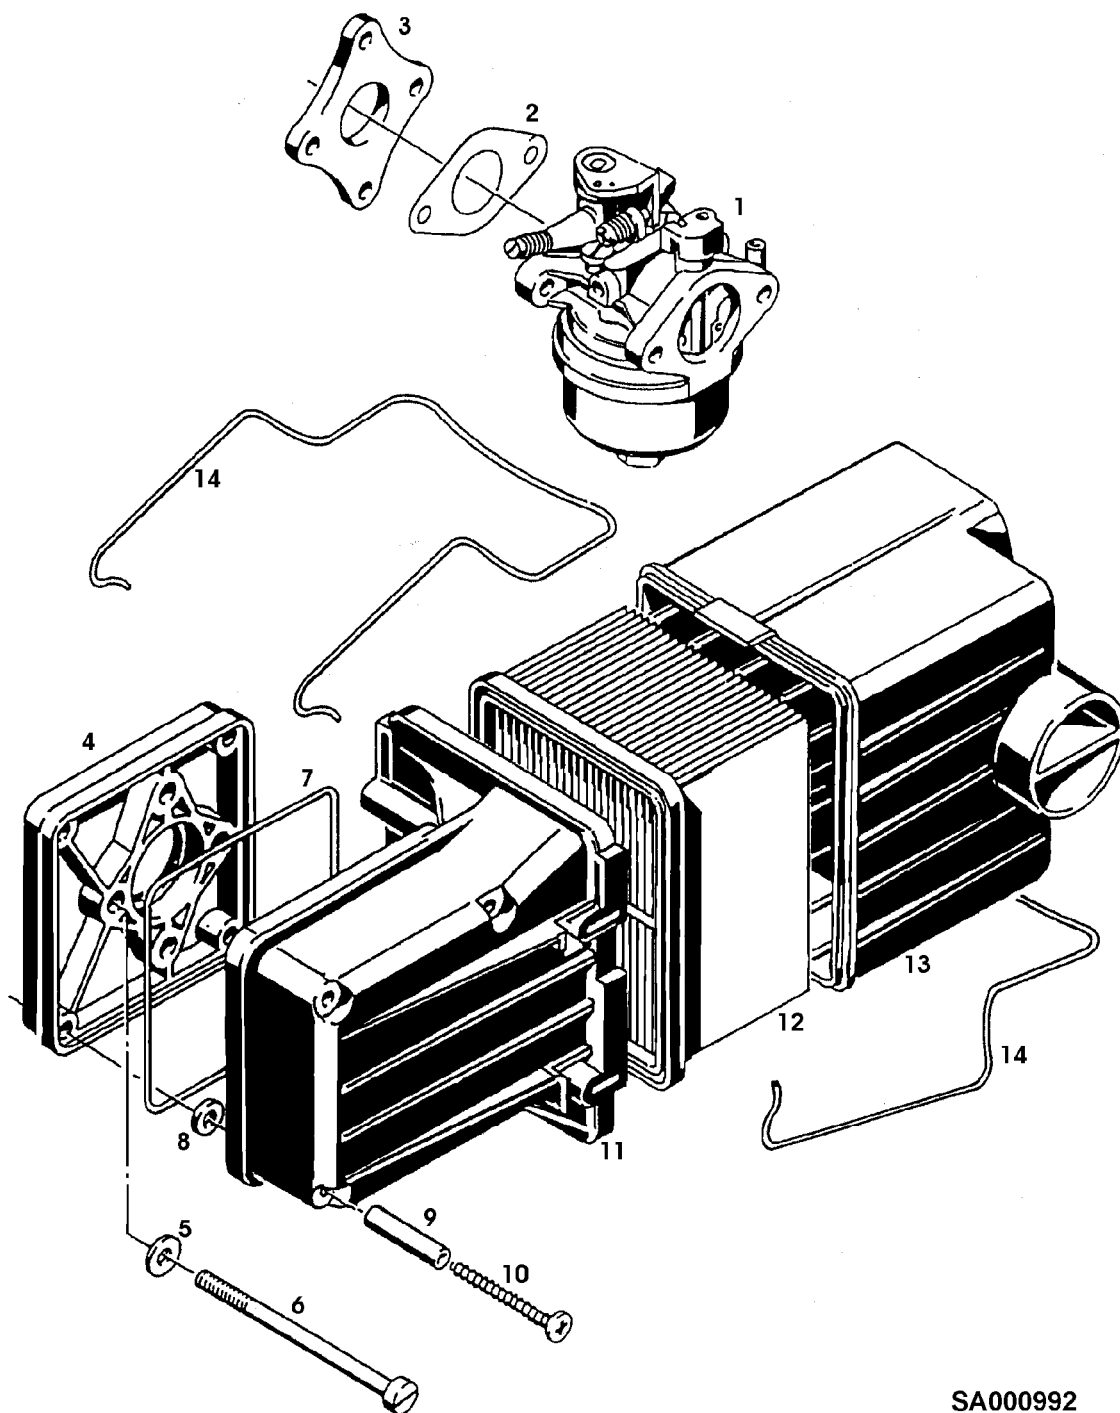

Illustration 02D03 DROSSELKLAPPENVERGASER,
ANSAUGGERAEUSCHDAEMPFER
MOTOCO SB152

SA000992

Illustration 02D03 DROSSELKLAPPENVERGASER,
ANSAUGGERAEUSCHDAEMPFER

Bild Nr.	St.- Zahl	Teile Nr.	Beschreibung
1	1	SA20437	VERGASER HD 98
2	1	SA20314	DICHTUNG
3	1	SA20295	FLANSCH
4	1	SA20438	FLANSCH
5	2	SA20201	SCHEIBE
6	2	SA20275	SCHRAUBE M6X75
7	1	SA20296	RADIALDICHTRING
8	4	SA21116	SCHEIBE 5,3X10X1,0
9	4	SA20421	HUELSE
10	4	SA20276	SCHRAUBE
11	1	SA20218	GEHAEUSE
12	1	SA20235	LUFTFILTER
13	1	SA20226	DECKEL
14	2	SA20265	BUEGEL