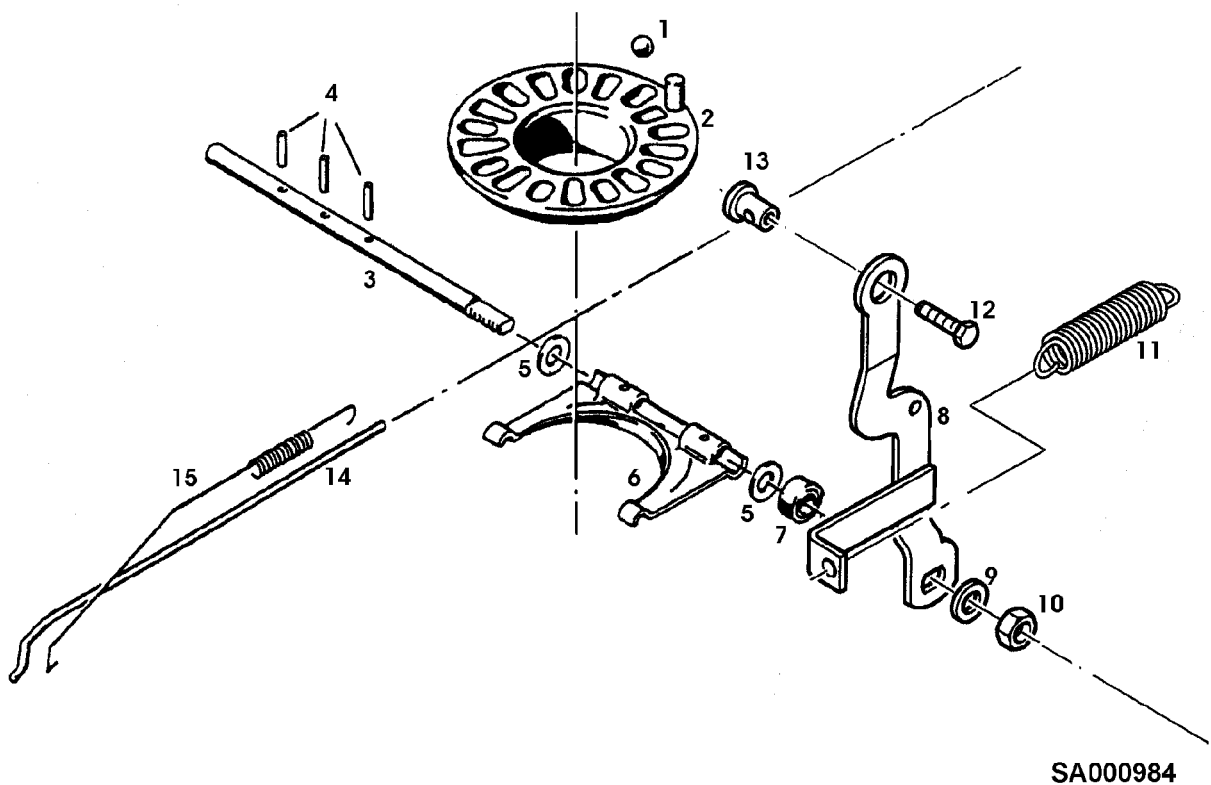

Illustration 02B15 KUGELREGLER (GROBREGLER)
(1.AUSFUEHRUNG) MOTOCO SB152

SA000983

Illustration 02B15 KUGELREGLER (GROBREGLER)
(1.AUSFUEHRUNG) MOTOCO SB152

Bild Nr.	St.- Zahl	Teile Nr.	Beschreibung
1	6	SA20145	KUGEL 1/4"
2	1	SA20493	DECKEL
3	1	SA21656	WELLE
4	3	SA20422	HUELSE 2X8
5	2	SA21811	SCHEIBE 5,3X10X0,5
6	1	SA21491	HEBEL
7	1	SA20334	RADIALDICHTRING 4,1X10X2
8	1	SA21422	HEBEL
9	1	SA15231	FEDERRING FOR M5
10	1	SA15411	SICHERUNGSMUTTER M5
11	1	SA20261	FEDER
12	1	21M7268	SCHRAUBE M3X6 (SUB FOR SA21398)
13	1	SA20289	BOLZEN
14	1	SA20349	GESTAENGE
15	1	SA20535	ZUGFEDER

Illustration 02B19 KUGELREGLER (GROBREGLER) (2.AUSFUEHRUNG) MOTOCO SB152

SA000984

Illustration 02B19 KUGELREGLER (GROBREGLER) (
2.AUSFUEHRUNG) MOTOCO SB152

Bild Nr.	St.- Zahl	Teile Nr.	Beschreibung
1	6	SA20145	KUGEL 1/4"
2	1	SA20493	DECKEL
3	1	SA21656	WELLE
4	3	SA20422	HUELSE 2X8
5	2	SA21811	SCHEIBE 5,3X10X0,5
6	1	SA21491	HEBEL
7	1	SA20334	RADIALDICHRING 4,1X10X2
8	1	SA20647	HEBEL
9	1	SA15231	FEDERRING FOR M5
10	1	SA15411	SICHERUNGSMUTTER M5
11	1	SA20646	FEDER
12	1	21M7268	SCHRAUBE M3X6 (SUB FOR SA21398)
13	1	SA20289	BOLZEN
14	1	SA20349	GESTAENGE
15	1	SA20535	ZUGFEDER

Illustration 02B23 LUEFTERHAUBE MIT
KRAFTSTOFFBEHAELTER MOTOCO
SB152

SA000985

Illustration 02B23 LUEFTERHAUBE MIT
KRAFTSTOFFBEHAELTER MOTOCO

Bild Nr.	St.- Zahl	SB ¹⁵⁰ Teile Nr.	Beschreibung
1	1	SA21438	VERSCHLUSSSCHRAUBE
2	1	SA20377	LUEFTERHAUBE-IWARZ,NERO,NEGRO,SVART
3	1	SA20210	ABDECKUNG
4	1	SA20076	UNTERLEGSCHEIBE 6,2X14X1,5
5	1	SA20246	MUTTER M6
6	4	SA15232	FEDERRING A6
7	4	SA15412	MUTTER M6
8	3	SA21848	SECHSKANTSCHRAUBE 5,8X25
9	1	SA21440	ABLASSHAHN
10	1	SA21474	SCHLAUCH B5X9X920
11	1	SA20277	KAPPE
12	2	SA20062	SCHRAUBE M6X18
13	1	SA21302	LASCHE
14	4	SA21496	UNTERLEGSCHEIBE 8,4X17X2
15	2	SA21298	MUTTER M8
16	1		AUFKLEBER