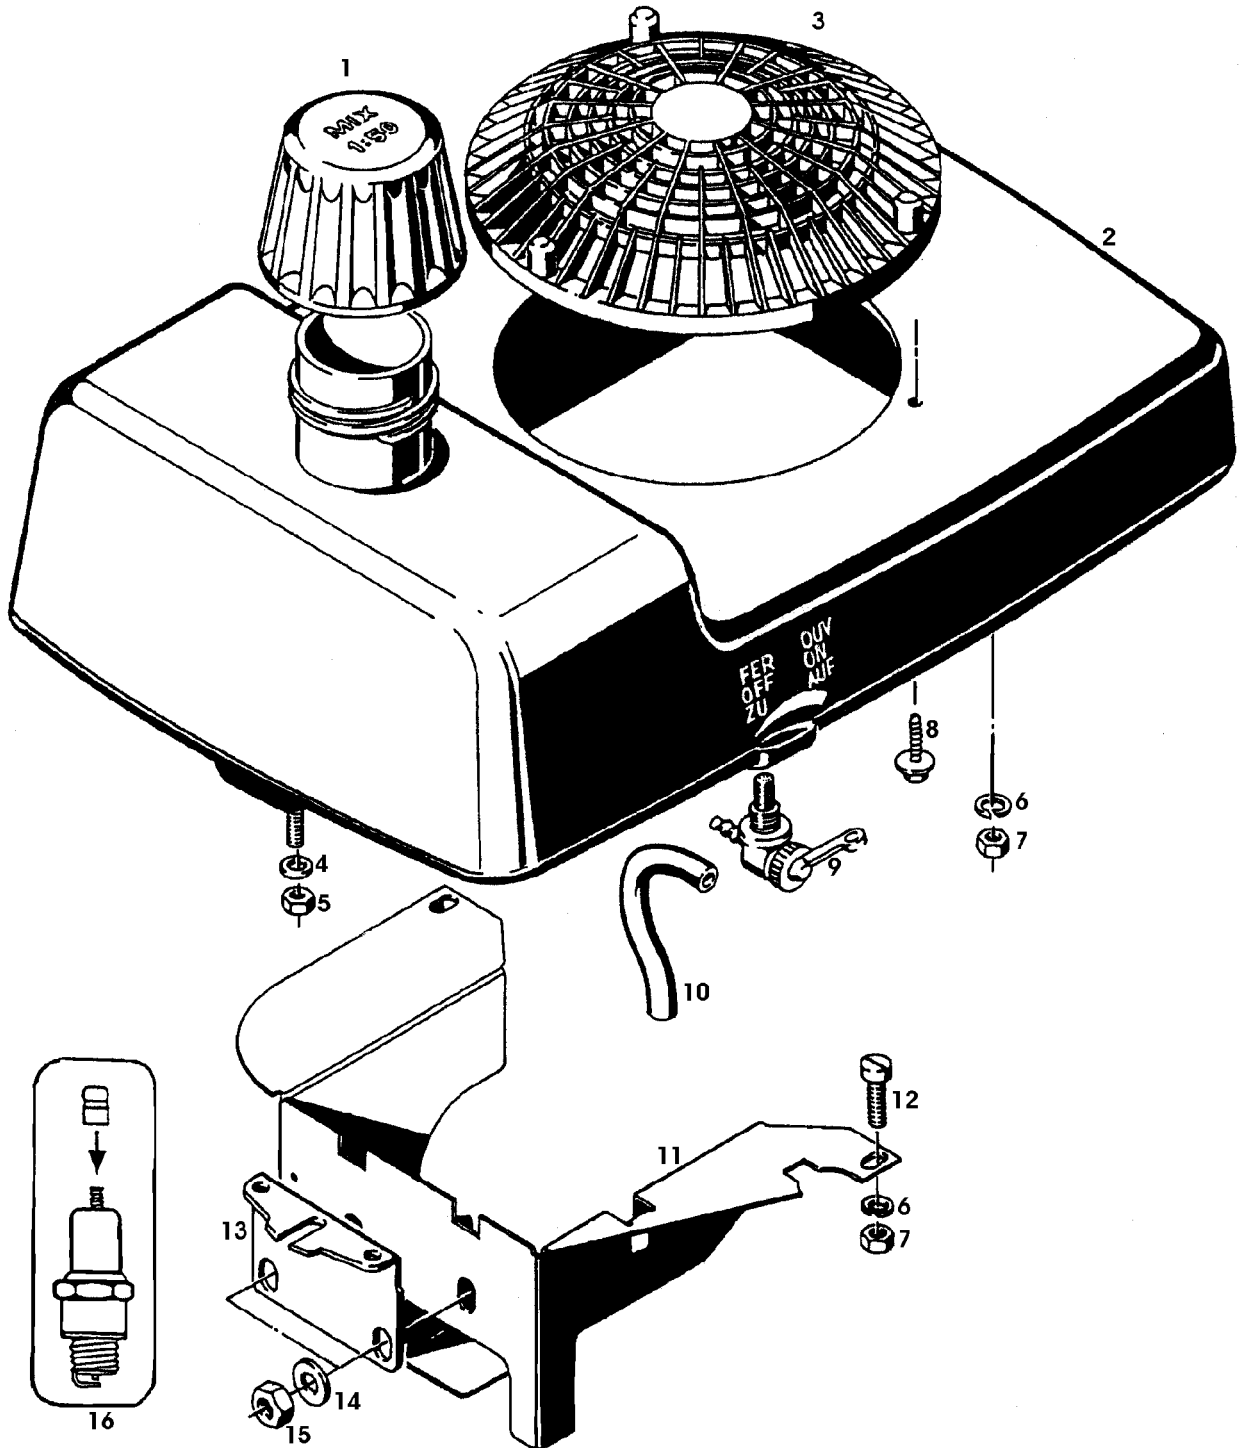

Illustration 02B23 LUEFTERHAUBE MIT
KRAFTSTOFFBEHAELTER MOTOCO
SB152

SA000985

Illustration 02B23 LUEFTERHAUBE MIT
KRAFTSTOFFBEHAELTER MOTOCO

Bild Nr.	St.- Zahl	SB¹⁵⁰ Teile Nr.	Beschreibung
1	1	SA21438	VERSCHLUSSSCHRAUBE
2	1	SA20377	LUEFTERHAUBE-IWARZ,NERO,NEGRO,SVART
3	1	SA20210	ABDECKUNG
4	1	SA20076	UNTERLEGSCHEIBE 6,2X14X1,5
5	1	SA20246	MUTTER M6
6	4	SA15232	FEDERRING A6
7	4	SA15412	MUTTER M6
8	3	SA21848	SECHSKANTSCHRAUBE 5,8X25
9	1	SA21440	ABLASSHAHN
10	1	SA21474	SCHLAUCH B5X9X920
11	1	SA20277	KAPPE
12	2	SA20062	SCHRAUBE M6X18
13	1	SA21302	LASCHE
14	4	SA21496	UNTERLEGSCHEIBE 8,4X17X2
15	2	SA21298	MUTTER M8
16	1		AUFKLEBER