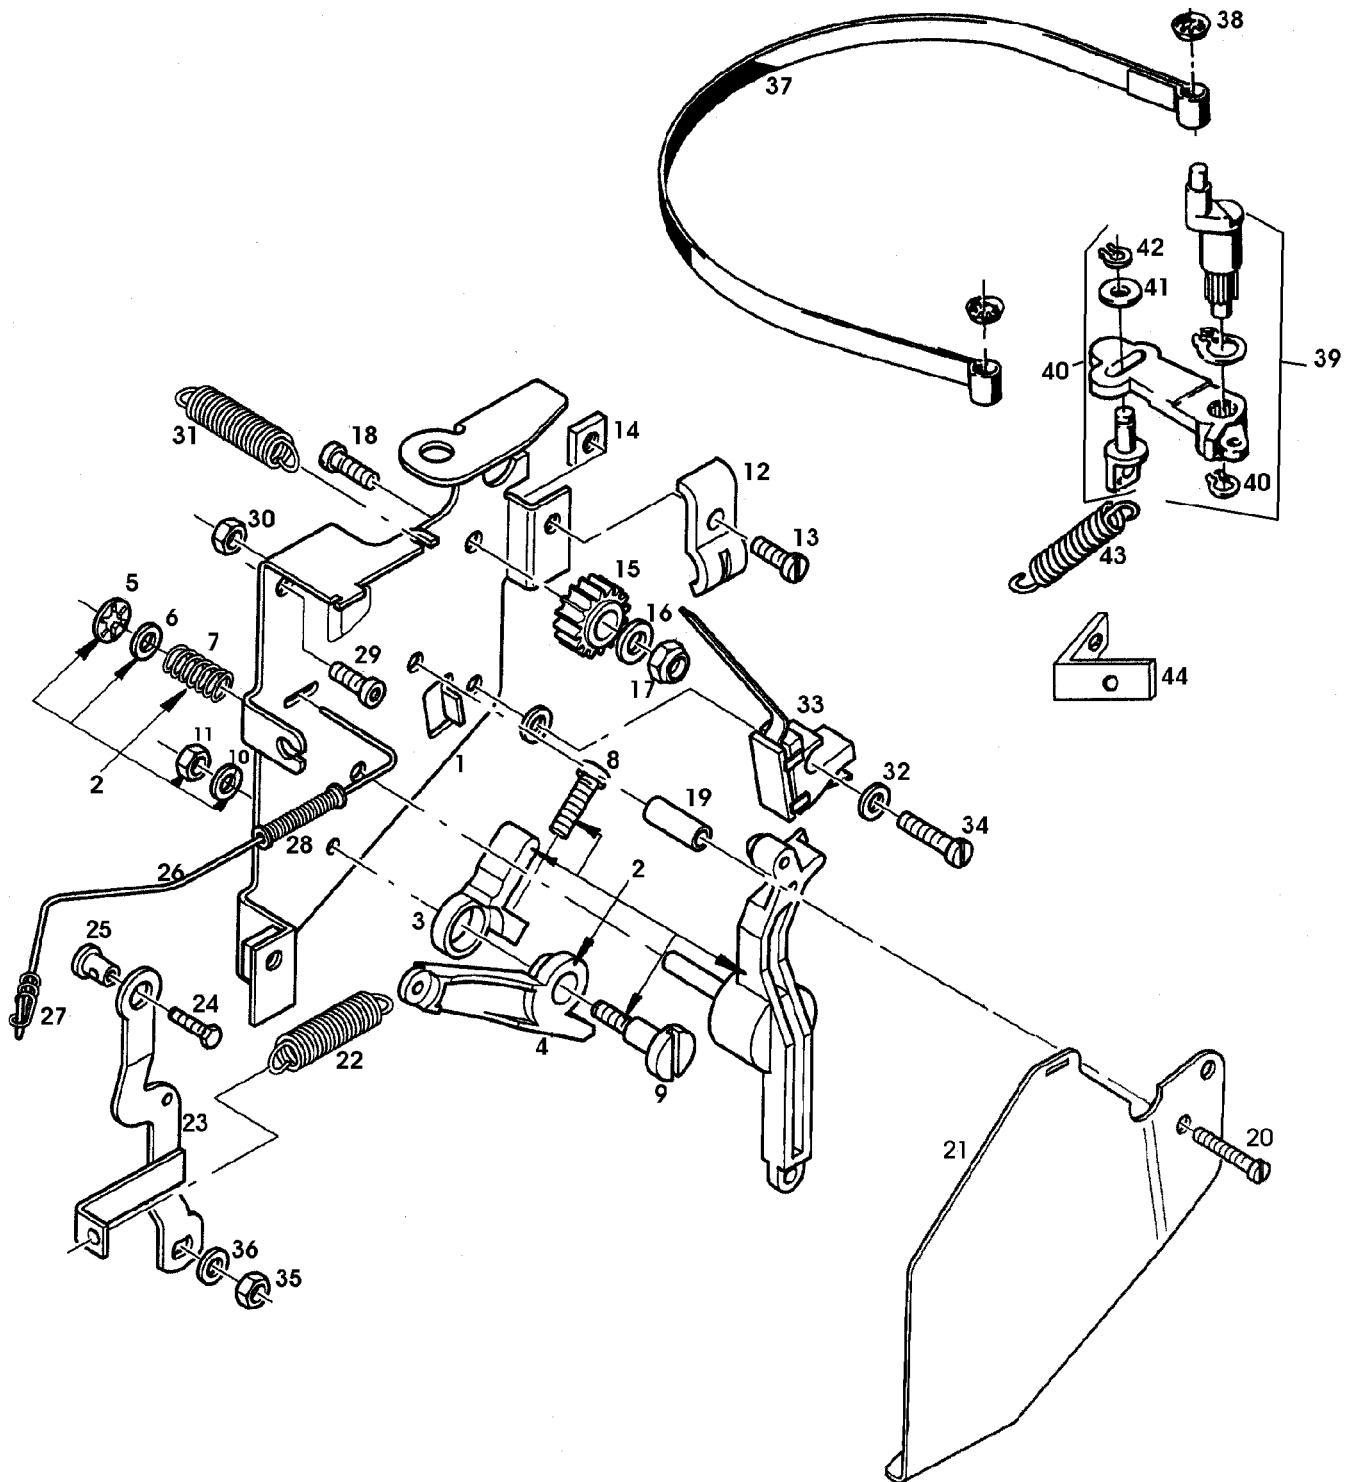

Illustration 02C11 MOTORBREMSE, KONSOLE
(2.AUSFUEHRUNG - HECKAUSWURF)
MOTOCO SB152

SA000988

Illustration 02C11 MOTORBREMSE, KONSOLE
(2.AUSFUEHRUNG - HECKAUSWURF)

Bild Nr.	St.-Zahl	Teile Nr.	Beschreibung
1	1		KONSOLE FOR SAA20021, NSEP (ORD SA20833)
2	1	SA20858	ARM-SATZ ASSY, INCL KEYS 3, 4, 5, 6, 7, 8, 9, 10,
3	1		HEBEL
4	1		HEBEL
5	1	SA20501	FEDERRING
6	1	SA21116	SCHEIBE 5,3X10X1,0
7	1		DRUCKFEDER
8	1	SA16232	SCHRAUBE M4X20
9	1		SCHRAUBE
10	1	SA34550	FEDERRING B4
11	1	SA15410	MUTTER M4
12	1	SA20819	LASCHE
13	1	SA15660	SCHRAUBE M5X12
14	1	SA21103	MUTTER M5
15	1		PLANETENRAD (A)
16	1	SA20201	SCHEIBE (A) 6,4X12,5X1,6
17	1	SA15412	MUTTER (A) M6
18	1		SCHRAUBE (A) M6X18
19	1	SA20293	HUELSE
20	1	SA20838	SCHRAUBE M5X32
21	1	SA20847	BLECH FOR SAA20021
22	1	SA20646	FEDER
23	1	SA20647	HEBEL ASSY, INCL KEYS 24, 25
24	1	21M7268	SCHRAUBE M3X6 (SUB FOR SA21398)
25	1	SA20289	BOLZEN
26	1	SA20395	GESTAENGE ASSY, INCL KEYS 27, 28
27	1	SA20399	BUEGEL
28	1		DRUCKFEDER
29	1	SA20517	SCHRAUBE M5X12
30	1	SA15411	SICHERUNGSMUTTER (A) M5
31	1	SA20396	ZUGFEDER
32	2	SA21116	SCHEIBE (A) 5,3X10X1,0
33	1	SA20487	ELEKTR. STECKVERBINDUNG (A)
34	1	SA20779	SCHRAUBE (A) M5X18
35	1	SA15411	SICHERUNGSMUTTER M5
36	1	SA15231	FEDERRING A5
37	1	SA20431	BREMSBAND
38	2	SA20501	FEDERRING
39	1	SA20793	MOTOR-REPARATURSATZ ASSY, INCL KEYS 40, 41, 42
40	1	SA20643	HANDBREMSHEBEL ASSY, NSEP (ORD SA20793)
41	1	SA20540	RING
42	1	SA20539	RING
43	1	SA20791	ZUGFEDER
44	1	SA20790	WINKEL
	1	SA20833	MOTOR-REPARATURSATZ FOR SAA20021, ASSY, INCL KEYS 1, 2, 3, 4, (A) NUR FUER AUSFUEHRUNG OHNE MOTORBREMSE