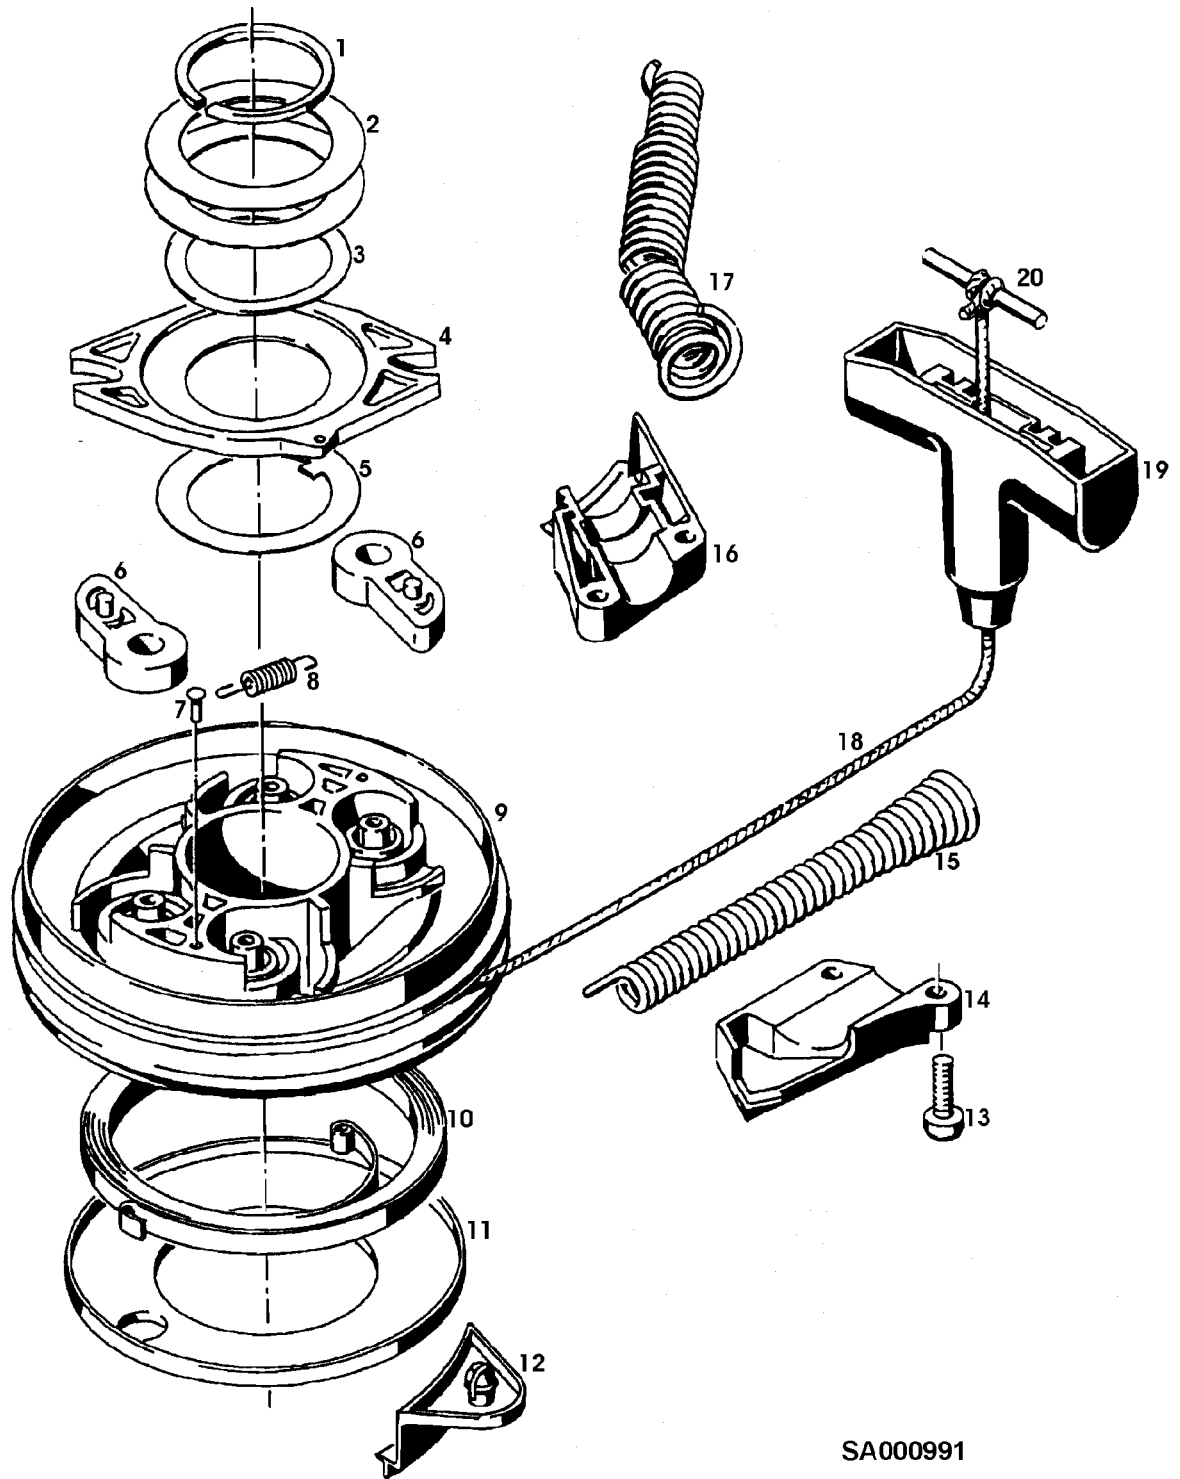

Illustration 02C19 MAGNETZUENDER MOTOCO
SB152

SA000990

Illustration 02C19 MAGNETZUENDER MOTOCO
SB152

Bild Nr.	St.- Zahl	Teile Nr.	Beschreibung
1	1	SA20353	SCHWUNGRAD
2	1	SA20445	SPULE (A)
3	2	SA34121	SCHRAUBE M5X22
4	2	SA21116	SCHEIBE 5,3X10X1,0
5	1	SA20817	ISOLIER SCHLAUCH 8X0,7
6	2	SA20501	FEDERRING
7	1	SA20369	NICHT MEHR LIEFERBAR
8	1	SA20352	STOPFEN
9	1	SA20838	SCHRAUBE M5X32 (SUB FOR SA20816)
10	1	SA20326	FUEHRUNG
11	1	14M7360	SICHERUNGSMUTTER M5 (SUB FOR SA20812)
12	1	SA18101	ZUENDKERZE
13	1	SA20123	ELEKTR.VORSCHALTGERAET
14	1	SA21507	ZUBEHOER ELEKTR. ANSCHLUS (A) MIT ZUEND- UND KURZSCHLUSSLEITUNG

Illustration 02C23 REVERSIERSTARTER MOTO CO
SB152

SA000991

Illustration 02C23 REVERSIERSTARTER MOTOCO
SB152

Bild Nr.	St.- Zahl	Teile Nr.	Beschreibung
1	1	SA21178	RING
2	AR	SA21650	SCHEIBE 40X60X0,1
	AR	SA21651	SCHEIBE 40X60X0,3
	AR	SA21652	SCHEIBE 40X60X0,5
3	1	SA21130	FEDERSCHEIBE
4	1	SA21493	LASCHE
5	1	SA21494	SCHEIBE 39,8X54X0,75
6	2	SA20633	HEBEL
7	1		KERBSTIFT 3X10
8	1	SA21414	ZUGFEDER
9	1	SA20440	RIEMENSCHLEIBE ASSY, INCL KEYS 7, 8, 9, 10, 18
10	1	SA21634	DREHFEDER
11	1	SA21709	RING
12	1	SA21470	KLETTVERSCHLUSS
13	2	SA20497	SCHRAUBE M5X20
14	1	SA20343	FUEHRUNG FOR SAA20021
15	1	SA20260	FEDER FOR SAA20021
18	1	SA20542	SEIL
19	1	SA21200	GRIFF 75MM
20	1	SA20311	STIFT 4X46