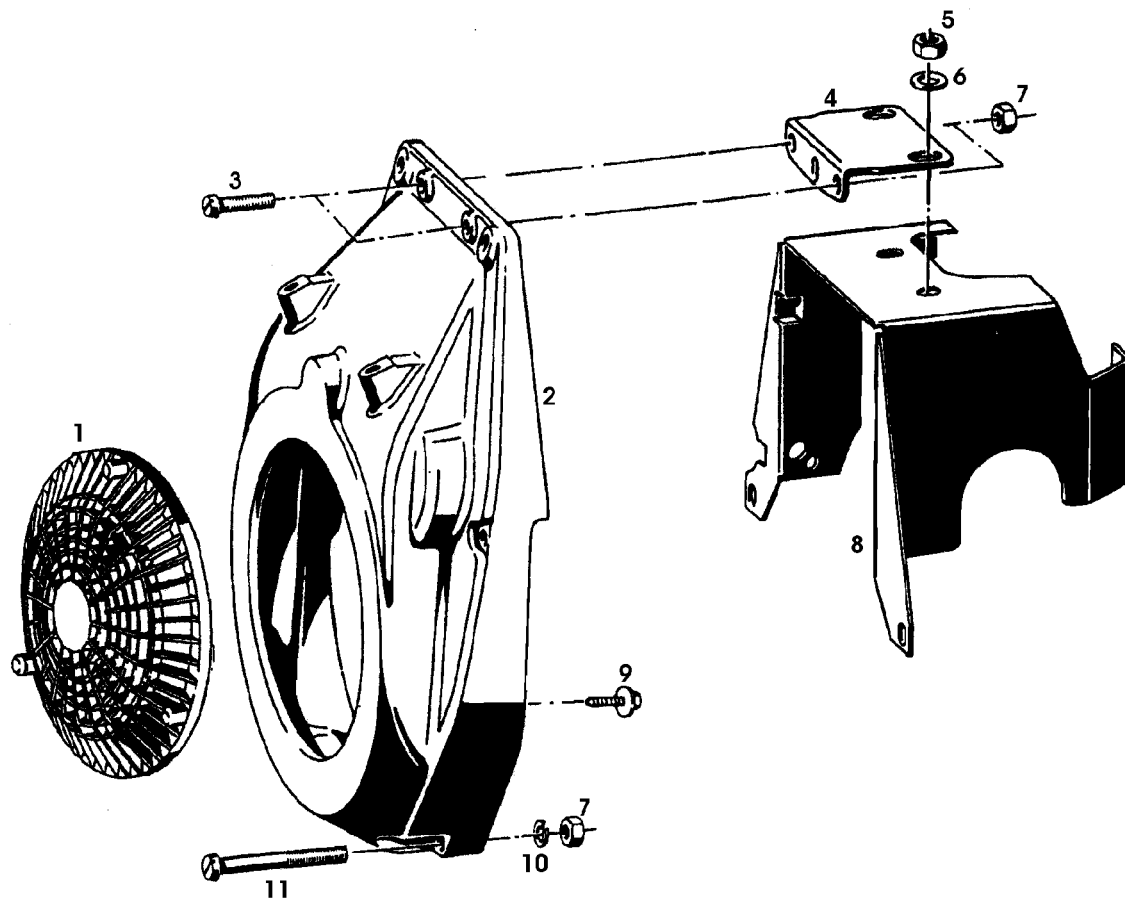

Illustration 02C03 LUEFTERHAUBE (ALU) MOTOCO
SB152

SA000986

Illustration 02C03 LUEFTERHAUBE (ALU) MOTOCO
SB152

Bild Nr.	St.- Zahl	Teile Nr.	Beschreibung
1	1	SA20210	ABDECKUNG
2	1		LUEFTERHAUBE (ORD SA20377)
3	1	SA34121	SCHRAUBE M6X20
4	1	SA21302	LASCHE
5	2	SA21298	MUTTER M8
6	2	SA21496	UNTERLEGSCHIEBE 8,4X17X2
7	6	SA15412	MUTTER M6
8	1	SA20807	HALTER (A)
9	3	SA21848	SECHSKANTSCHRAUBE 5,8X25
10	4	SA15232	FEDERRING A6
11	4	SA20520	SCHRAUBE M6X55
	4	SA15527	SCHRAUBE M6X35
			(A) FUER MOTORHAUBE ALUMINIUM