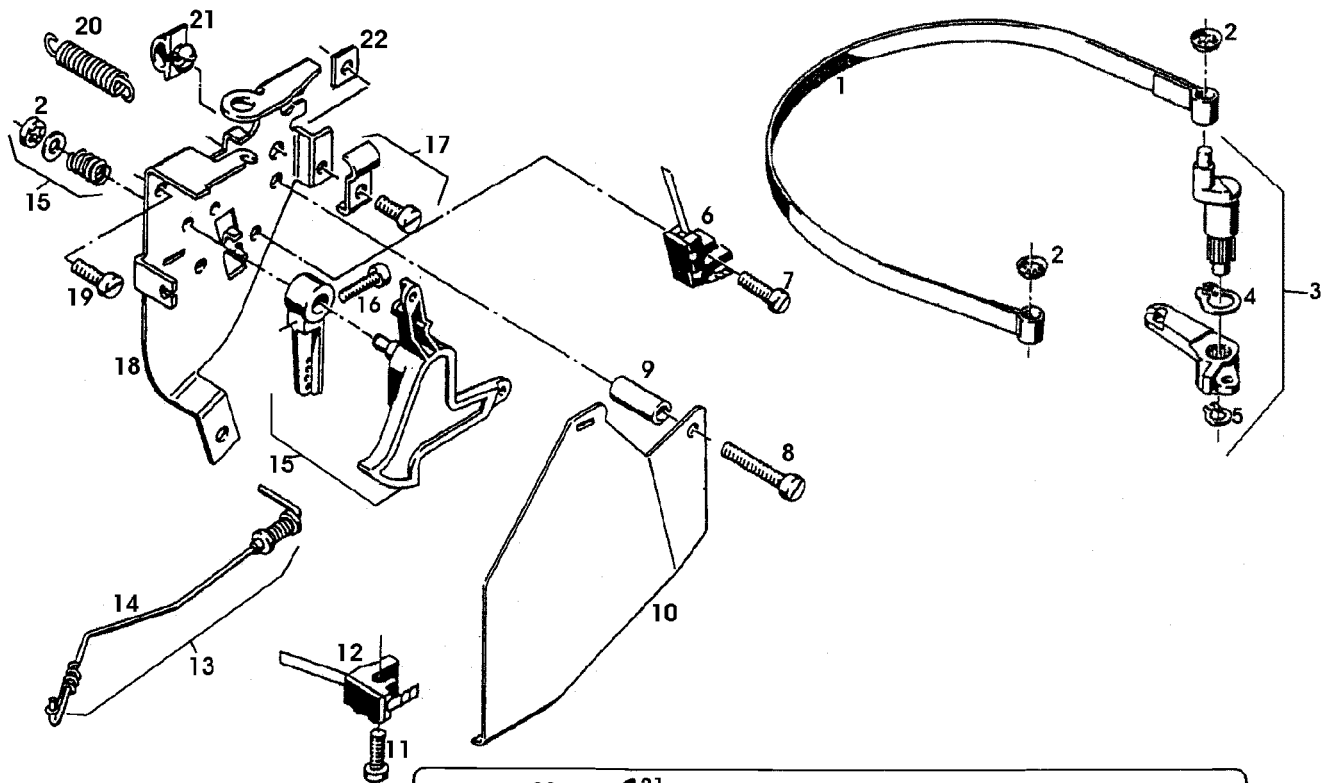

Illustration 02C03 LUEFTERHAUBE (ALU) MOTOCO
SB152

SA000986

Illustration 02C03 LUEFTERHAUBE (ALU) MOTOCO
SB152

Bild Nr.	St.- Zahl	Teile Nr.	Beschreibung
1	1	SA20210	ABDECKUNG
2	1		LUEFTERHAUBE (ORD SA20377)
3	1	SA34121	SCHRAUBE M6X20
4	1	SA21302	LASCHE
5	2	SA21298	MUTTER M8
6	2	SA21496	UNTERLEGSCHIEBE 8,4X17X2
7	6	SA15412	MUTTER M6
8	1	SA20807	HALTER (A)
9	3	SA21848	SECHSKANTSCHRAUBE 5,8X25
10	4	SA15232	FEDERRING A6
11	4	SA20520	SCHRAUBE M6X55
	4	SA15527	SCHRAUBE M6X35
			(A) FUER MOTORHAUBE ALUMINIUM

Illustration 02C07 MOTORBREMSE, KONSOLE (1. UND 2. AUSFUEHRUNG) MOTOCO SB152

SA000987

Illustration 02C07 MOTORBREMSE, KONSOLE (1.
UND 2. AUSFUEHRUNG) MOTOCO SB152

Bild Nr.	St.- Zahl	Teile Nr.	Beschreibung
1	1	SA20431	BREMSBAND
2	2	SA20501	FEDERING
3	1	SA20793	MOTOR-REPARATURSATZ ASSY (SUB FOR SA20524)
4	1	SA20540	RING
5	1	SA20539	RING
6	1	SA20487	ELEKTR. STECKVERBINDUNG
7	1	SA20779	SCHRAUBE M5X18
8	1	SA20838	SCHRAUBE M5X32
9	1	SA20293	HUELSE
10	1	SA20284	BLECH
11	1	SA20497	SCHRAUBE M5X15
12	1	SA20487	ELEKTR. STECKVERBINDUNG
13	1	SA20395	GESTAENGE
14	1	SA20399	BUEGEL
15	1	SA20476	DICHTRINGSATZ ASSY
16	1	SA20267	INNENSECHSKANTSCHRAUBE M4X18
17	1	SA20472	LASCHE (SUB FOR SA26799)
18	1	SA20479	KONSOLE
19	1	21M7246	SCHRAUBE M6X16 (SUB FOR SA20404)
20	1	SA20396	ZUGFEDER
21	1	SA20372	KABELHALTER
22	1	SA21103	MUTTER M5
23	1	SA15558	SCHRAUBE M5X16 (A) (SUB FOR SA20575)
24	1	SA20571	SCHEIBE 6,4X24X0,5 (A)
25	1	SA20609	GESTAENGE (A) FOR SAA20021, NSEP (ORD SA20833)
26	1	LG690798	KLEMME (A) (SUB FOR SA26799) (A) UMRUESTTEILE FUER STARTERKLAPPE