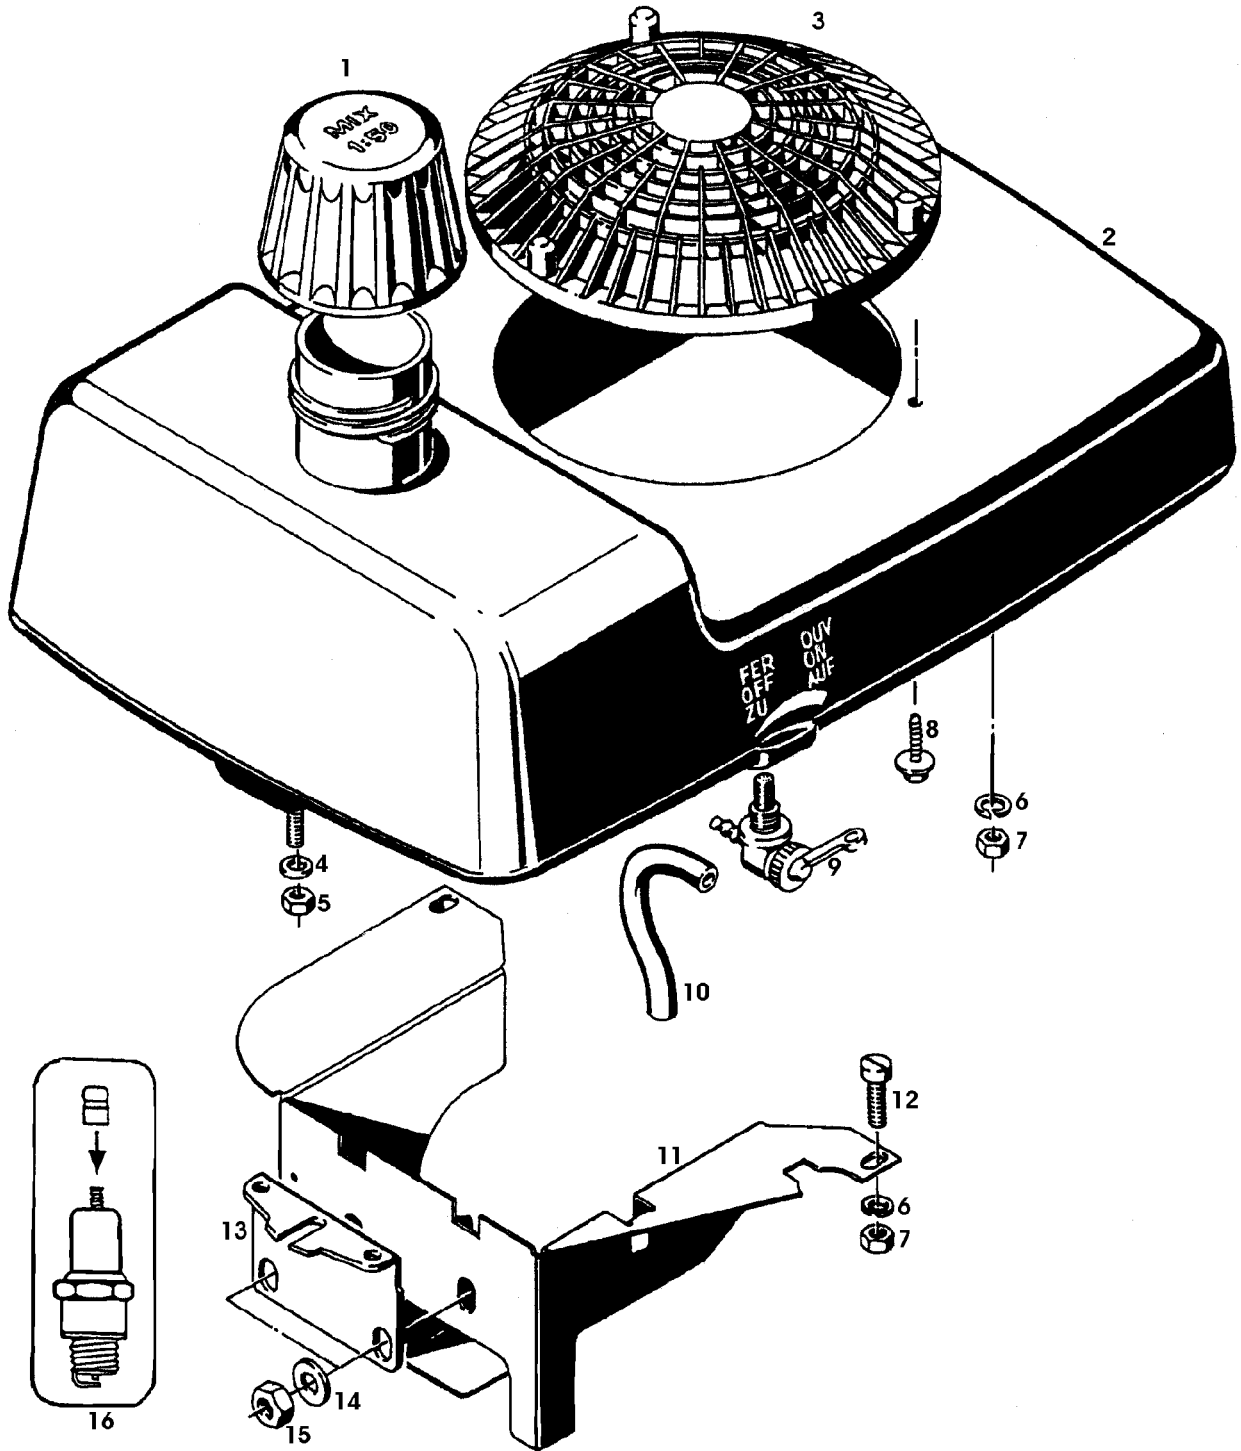

Illustration 02B17 KUGELREGLER (GROBREGLER)
(1.AUSFUEHRUNG) MOTOCO SB152

Bild Nr.	St.- Zahl	Teile Nr.	Beschreibung
1	6	SA20145	KUGEL 1/4"
2	1	SA20493	DECKEL
3	1	SA21656	WELLE
4	3	SA20422	HUELSE 2X8
5	2	SA21811	SCHEIBE 5,3X10X0,5
6	1	SA21491	HEBEL
7	1	SA20334	RADIALDICHTRING 4,1X10X2
8	1	SA21422	HEBEL
9	1	SA15231	FEDERRING FOR M5
10	1	SA15411	SICHERUNGSMUTTER M5
11	1	SA20261	FEDER
12	1	21M7268	SCHRAUBE M3X6 (SUB FOR SA21398)
13	1	SA20289	BOLZEN
14	1	SA20349	GESTAENGE
15	1	SA20535	ZUGFEDER

Illustration 02B21 KUGELREGLER (GROBREGLER) (2.AUSFUEHRUNG) MOTOCO SB152

Illustration 02B21 KUGELREGLER (GROBREGLER) (
2.AUSFUEHRUNG) MOTOCO SB152

Bild Nr.	St.- Zahl	Teile Nr.	Beschreibung
1	6	SA20145	KUGEL 1/4"
2	1	SA20493	DECKEL
3	1	SA21656	WELLE
4	3	SA20422	HUELSE 2X8
5	2	SA21811	SCHEIBE 5,3X10X0,5
6	1	SA21491	HEBEL
7	1	SA20334	RADIALDICHRING 4,1X10X2
8	1	SA20647	HEBEL
9	1	SA15231	FEDERRING FOR M5
10	1	SA15411	SICHERUNGSMUTTER M5
11	1	SA20646	FEDER
12	1	21M7268	SCHRAUBE M3X6 (SUB FOR SA21398)
13	1	SA20289	BOLZEN
14	1	SA20349	GESTAENGE
15	1	SA20535	ZUGFEDER

Illustration 02C01 LUEFTERHAUBE MIT
KRAFTSTOFFBEHAELTER MOTOCO
SB152

SA000985

Illustration 02C01 LUEFTERHAUBE MIT
KRAFTSTOFFBEHAELTER MOTOCO

Bild Nr.	St.- Zahl	SB ¹⁵⁰ Teile Nr.	Beschreibung
1	1	SA21438	VERSCHLUSSSCHRAUBE
2	1		LUEFTERHAUBE (ORD SA20809)EGRO,SVART
3	1	SA20210	ABDECKUNG
4	1	SA20076	UNTERLEGSCHEIBE 6,2X14X1,5
5	1	SA20246	MUTTER M6
6	4	SA15232	FEDERRING A6
7	4	SA15412	MUTTER M6
8	3	SA21848	SECHSKANTSCHRAUBE 5,8X25
9	1	SA21440	ABLASSHAHN
10	1	SA21474	SCHLAUCH B5X9X920
11	1	SA20277	KAPPE
12	2	SA20062	SCHRAUBE M6X18
13	1	SA21302	LASCHE
14	4	SA21496	UNTERLEGSCHEIBE 8,4X17X2
15	2	SA21298	MUTTER M8
16	1		AUFKLEBER