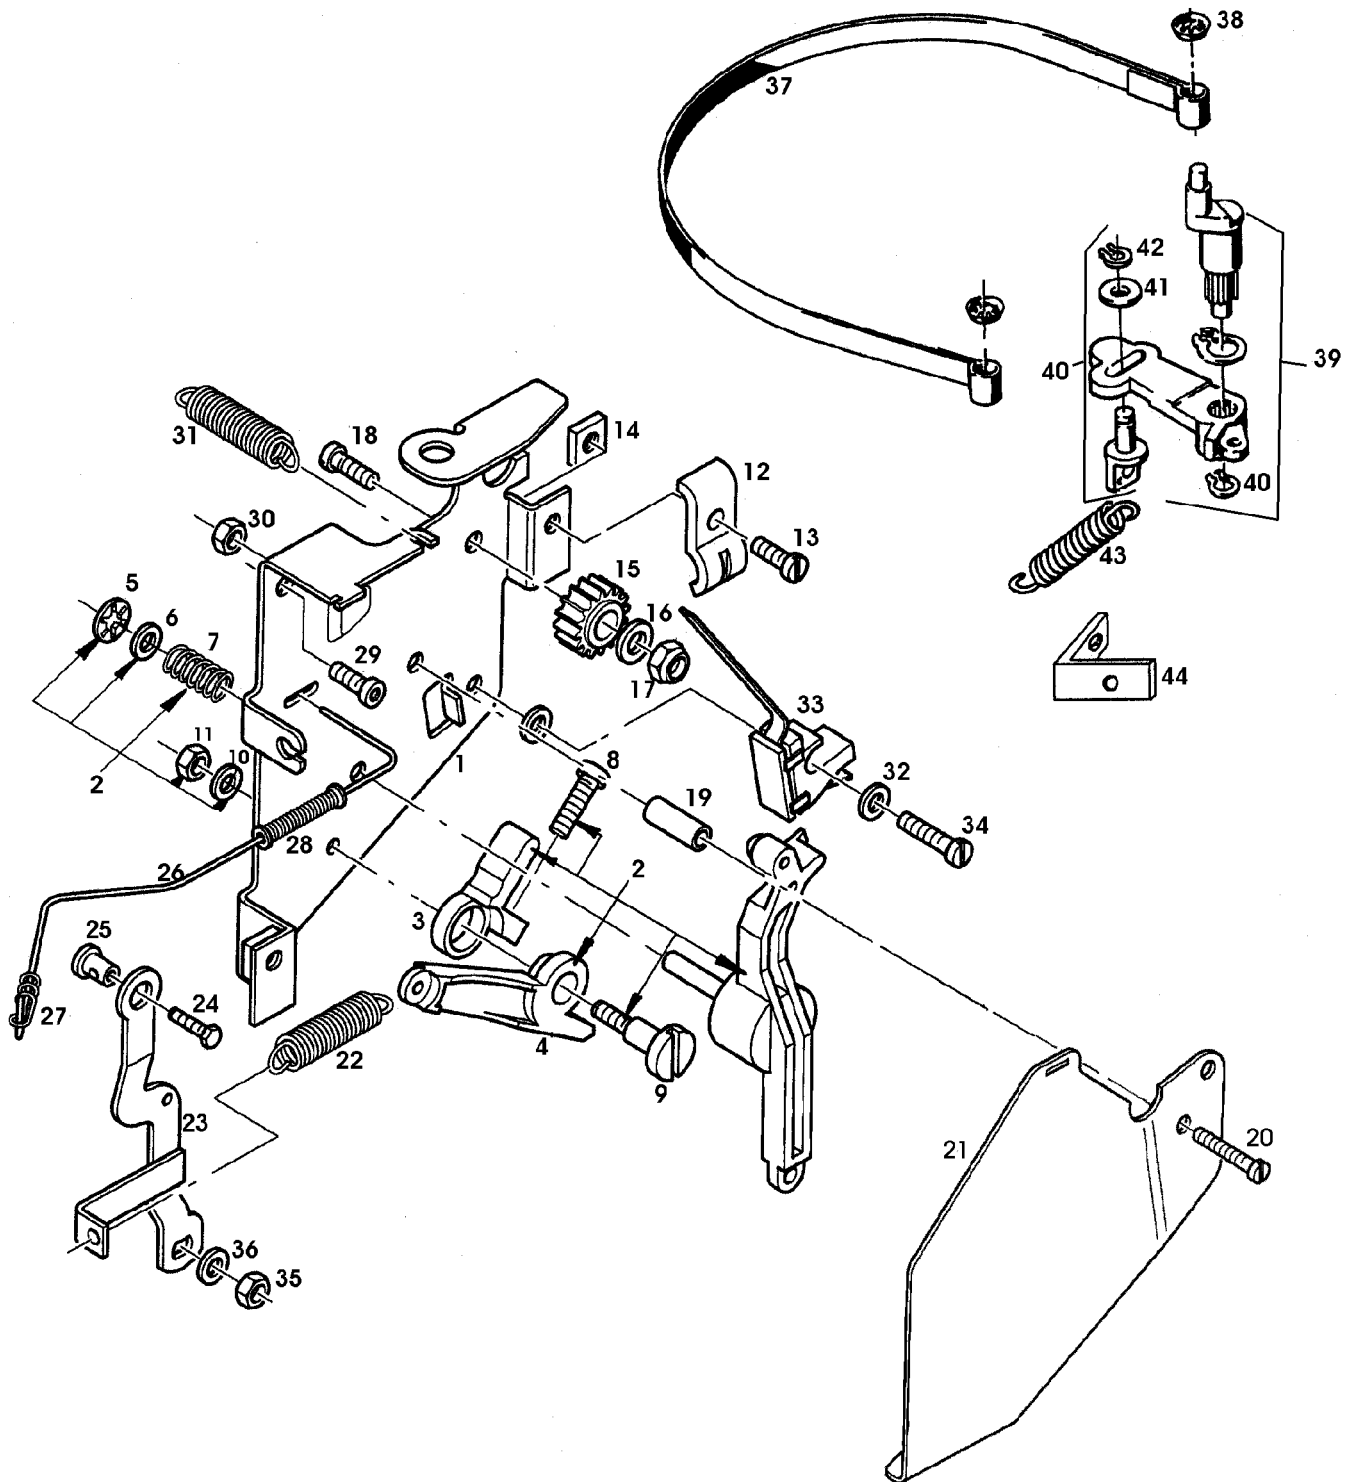

Illustration 02C09 MOTORBREMSE, KONSOLE (1.
UND 2. AUSFUEHRUNG) MOTOCO SB152

Bild Nr.	St.- Zahl	Teile Nr.	Beschreibung
1	1	SA20431	BREMSBAND
2	2	SA20501	FEDERRING
3	1	SA20793	MOTOR-REPARATURSATZ ASSY (SUB FOR SA20524)
4	1	SA20540	RING
5	1	SA20539	RING
6	1	SA20487	ELEKTR. STECKVERBINDUNG
7	1	SA20779	SCHRAUBE M5X18
8	1	SA20838	SCHRAUBE M5X32
9	1	SA20293	HUELSE
10	1	SA20284	BLECH
11	1	SA20497	SCHRAUBE M5X15
12	1	SA20487	ELEKTR. STECKVERBINDUNG
13	1	SA20395	GESTAENGE
14	1	SA20399	BUEGEL
15	1	SA20476	DICHTRINGSATZ ASSY
16	1	SA20267	INNENSECHSKANTSCHRAUBE M4X18
17	1	SA20472	LASCHE (SUB FOR SA26799)
18	1	SA20479	KONSOLE
19	1	21M7246	SCHRAUBE M6X16 (SUB FOR SA20404)
20	1	SA20396	ZUGFEDER
21	1	SA20372	KABELHALTER
22	1	SA21103	MUTTER M5
23	1	SA15558	SCHRAUBE M5X16 (A) (SUB FOR SA20575)
24	1	SA20571	SCHEIBE 6,4X24X0,5 (A)
	1	SA20609	GESTAENGE (A) FOR SAA20018, NSEP (ORD SA20825)
26	1	LG690798	KLEMME (A) (SUB FOR SA26799) (A) UMRUESTTEILE FUER STARTERKLAPPE

Illustration 02C13 MOTORBREMSE, KONSOLE
(2.AUSFUEHRUNG - HECKAUSWURF)
MOTOCO SB152

SA000988