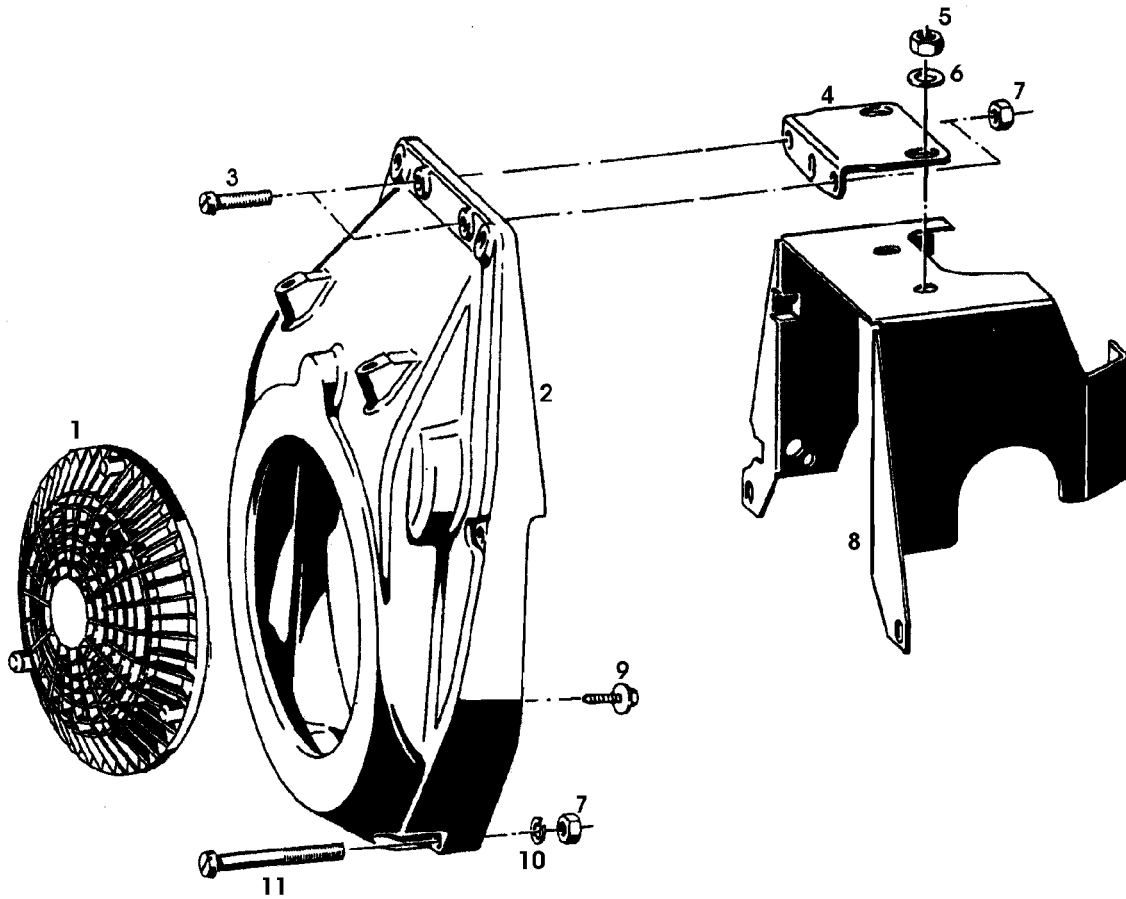

Illustration 02C05 LUEFTERHAUBE (ALU) MOTOCO
SB152

SA000986

Illustration 02C05 LUEFTERHAUBE (ALU) MOTOCO
SB152

Bild Nr.	St.- Zahl	Teile Nr.	Beschreibung
1	1	SA20210	ABDECKUNG
2	1	SA20809	LUFTFUEHRUNG
3	1	SA34121	SCHRAUBE M6X20
4	1	SA21302	LASCHE
5	2	SA21298	MUTTER M8
6	2	SA21496	UNTERLEGSCHNEIBE 8,4X17X2
7	6	SA15412	MUTTER M6
8	1	SA20807	HALTER (A)
9	3	SA21848	SECHSKANTSCHRAUBE 5,8X25
10	4	SA15232	FEDERRING A6
11	4	SA20520	SCHRAUBE M6X55
	4	SA15527	SCHRAUBE M6X35
			(A) FUER MOTORHAUBE ALUMINIUM