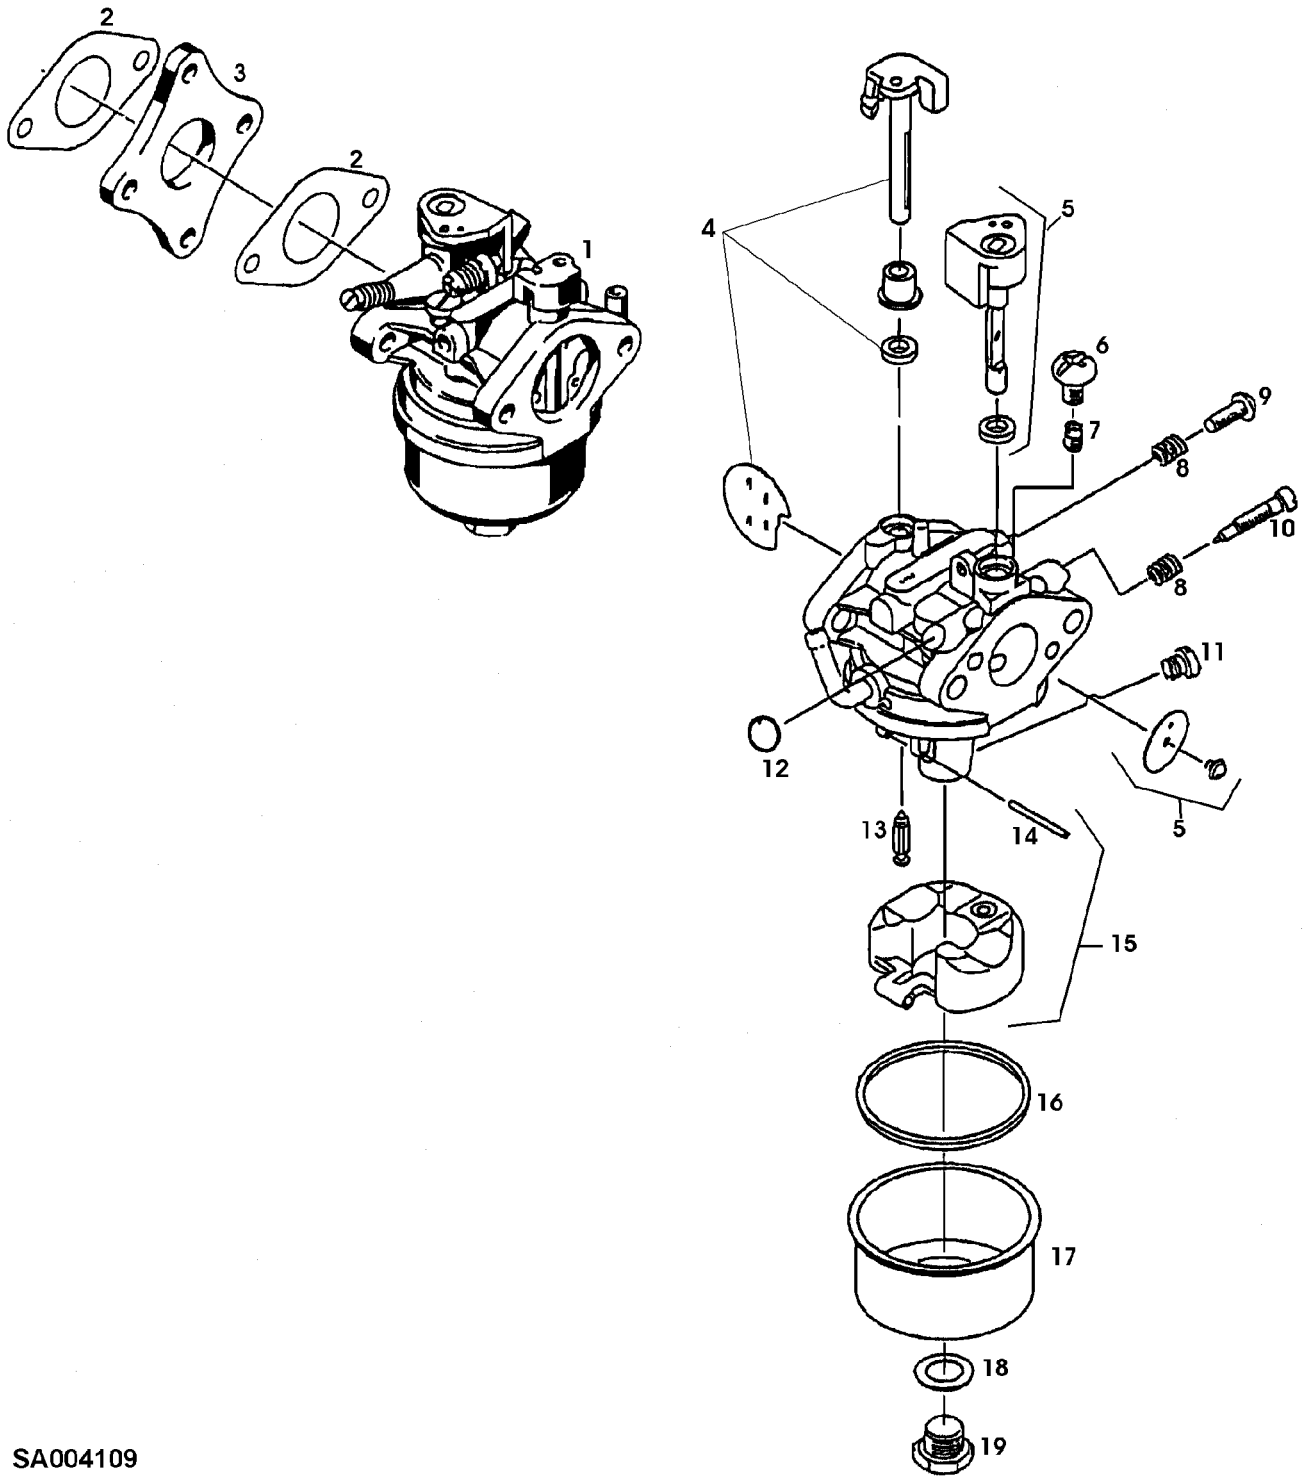

Illustration 02D09 DROSSELKLAPPENVERGASER
MOTOCO SB152

SA004109

Illustration 02D09 DROSSELKLAPPENVERGASER
MOTOCO SB152

Bild Nr.	St.- Zahl	Teile Nr.	Beschreibung
1	1	SA20437	VERGASER HD 98
2	AR	SA20314	DICHTUNG
3	1	SA20295	FLANSCH
4	1	SA20436	KLAPPE ASSY
5	1	SA20435	KLAPPE ASSY
6	1	SA20485	VERSCHLUSSSCHRAUBE
7	1	SA20464	DUESE 44
8	2	SA20486	DRUCKFEDER
9	1	SA20484	STELLSCHRAUBE
10	1	SA20483	STELLSCHRAUBE
11	1	SA20449	DUESE 98
12	1		DECKEL
13	1	SA20448	NADEL
14	1		STIFT
15	1	SA20434	SCHWIMMER ASSY, INCL KEY 14
16	1	SA20491	RADIALDICHRING
17	1	SA20447	KAPPE
18	1	SA20490	RADIALDICHRING
19	1	SA20480	VERSCHLUSSSCHRAUBE
	1	SA20468	TEILESATZ ASSY, INCL KEYS 12, 13, 14, 16, 18