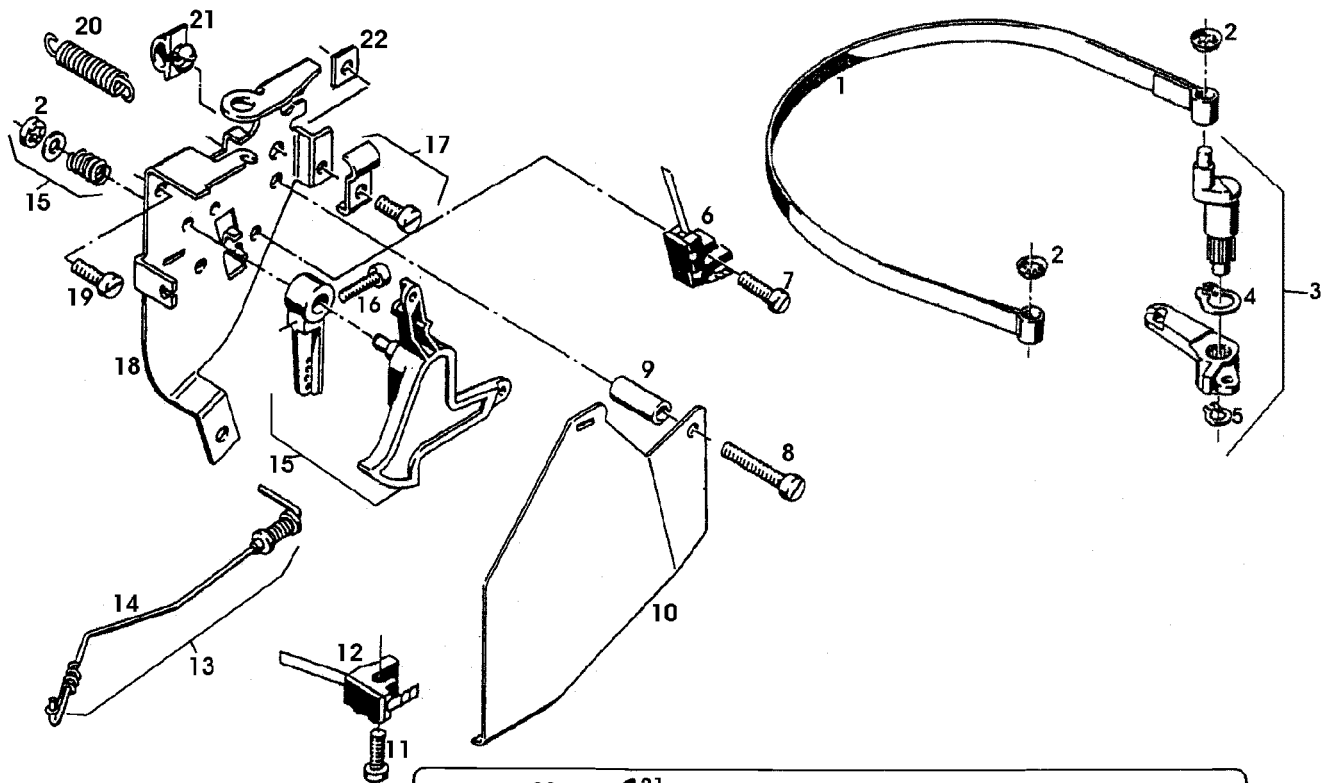

Illustration 02C05 LUEFTERHAUBE (ALU) MOTOCO
SB152

SA000986

Illustration 02C05 LUEFTERHAUBE (ALU) MOTOCO
SB152

Bild Nr.	St.- Zahl	Teile Nr.	Beschreibung
1	1	SA20210	ABDECKUNG
2	1	SA20809	LUFTFUEHRUNG
3	1	SA34121	SCHRAUBE M6X20
4	1	SA21302	LASCHE
5	2	SA21298	MUTTER M8
6	2	SA21496	UNTERLEGSCHNEIBE 8,4X17X2
7	6	SA15412	MUTTER M6
8	1	SA20807	HALTER (A)
9	3	SA21848	SECHSKANTSCHRAUBE 5,8X25
10	4	SA15232	FEDERRING A6
11	4	SA20520	SCHRAUBE M6X55
	4	SA15527	SCHRAUBE M6X35
			(A) FUER MOTORHAUBE ALUMINIUM

Illustration 02C09 MOTORBREMSE, KONSOLE (1. UND 2. AUSFUEHRUNG) MOTOCO SB152

SA000987

Illustration 02C09 MOTORBREMSE, KONSOLE (1.
UND 2. AUSFUEHRUNG) MOTOCO SB152

Bild Nr.	St.- Zahl	Teile Nr.	Beschreibung
1	1	SA20431	BREMSBAND
2	2	SA20501	FEDERRING
3	1	SA20793	MOTOR-REPARATURSATZ ASSY (SUB FOR SA20524)
4	1	SA20540	RING
5	1	SA20539	RING
6	1	SA20487	ELEKTR. STECKVERBINDUNG
7	1	SA20779	SCHRAUBE M5X18
8	1	SA20838	SCHRAUBE M5X32
9	1	SA20293	HUELSE
10	1	SA20284	BLECH
11	1	SA20497	SCHRAUBE M5X15
12	1	SA20487	ELEKTR. STECKVERBINDUNG
13	1	SA20395	GESTAENGE
14	1	SA20399	BUEGEL
15	1	SA20476	DICHTRINGSATZ ASSY
16	1	SA20267	INNENSECHSKANTSCHRAUBE M4X18
17	1	SA20472	LASCHE (SUB FOR SA26799)
18	1	SA20479	KONSOLE
19	1	21M7246	SCHRAUBE M6X16 (SUB FOR SA20404)
20	1	SA20396	ZUGFEDER
21	1	SA20372	KABELHALTER
22	1	SA21103	MUTTER M5
23	1	SA15558	SCHRAUBE M5X16 (A) (SUB FOR SA20575)
24	1	SA20571	SCHEIBE 6,4X24X0,5 (A)
	1	SA20609	GESTAENGE (A) FOR SAA20018, NSEP (ORD SA20825)
26	1	LG690798	KLEMME (A) (SUB FOR SA26799) (A) UMRUESTTEILE FUER STARTERKLAPPE