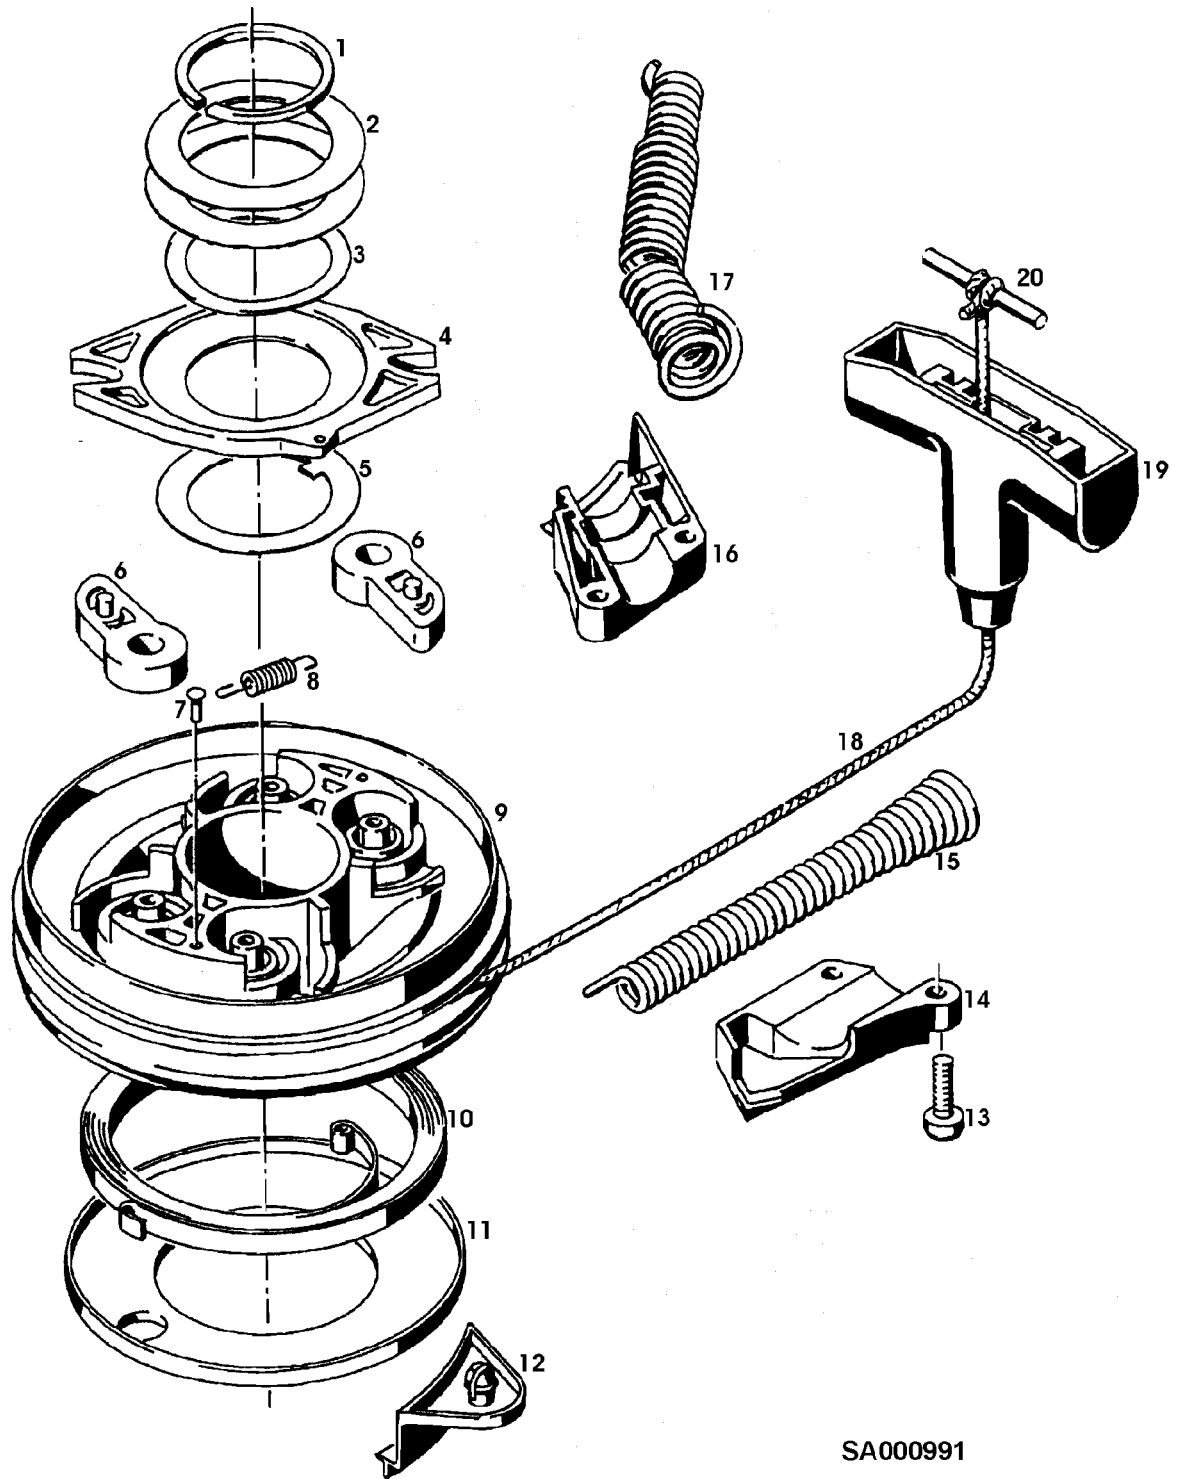

Illustration 02C21 MAGNETZUENDER MOTOCO
SB152

SA000990

Illustration 02C21 MAGNETZUENDER MOTOCO
SB152

Bild Nr.	St.- Zahl	Teile Nr.	Beschreibung
1	1	SA20353	SCHWUNGRAD
2	1	SA20445	SPULE (A)
3	2	SA34121	SCHRAUBE M5X22
4	2	SA21116	SCHEIBE 5,3X10X1,0
5	1	SA20817	ISOLIERSCHLAUCH 8X0,7
6	2	SA20501	FEDERRING
7	1	SA20369	NICHT MEHR LIEFERBAR
8	1	SA20352	STOPFEN
9	1	SA20838	SCHRAUBE M5X32 (SUB FOR SA20816)
10	1	SA20326	FUEHRUNG
11	1	14M7360	SICHERUNGSMUTTER M5 (SUB FOR SA20812)
12	1	SA18101	ZUENDKERZE
13	1	SA20123	ELEKTR.VORSCHALTGERAET
14	1	SA21507	ZUBEHOER ELEKTR. ANSCHLUS (A) MIT ZUEND- UND KURZSCHLUSSLEITUNG

Illustration 02D01 REVERSIERSTARTER MOTOCO
SB152

SA000991

Illustration 02D01 REVERSIERSTARTER MOTOCO
SB152

Bild Nr.	St.- Zahl	Teile Nr.	Beschreibung
1	1	SA21178	RING
2	AR	SA21650	SCHEIBE 40X60X0,1
	AR	SA21651	SCHEIBE 40X60X0,3
	AR	SA21652	SCHEIBE 40X60X0,5
3	1	SA21130	FEDERSCHEIBE
4	1	SA21493	LASCHE
5	1	SA21494	SCHEIBE 39,8X54X0,75
6	2	SA20633	HEBEL
7	1		KERBSTIFT 3X10
8	1	SA21414	ZUGFEDER
9	1	SA20440	RIEMENSCHLEIBE ASSY, INCL KEYS 7, 8, 9, 10, 18
10	1	SA21634	DREHFEDER
11	1	SA21709	RING
12	1	SA21470	KLETTVERSCHLUSS
13	2	SA20497	SCHRAUBE M5X20
16	1	SA21620	FUEHRUNG FOR SAA20018
17	1	SA20543	FEDER FOR SAA20018
18	1	SA20542	SEIL
19	1	SA21200	GRIFF 75MM
20	1	SA20311	STIFT 4X46