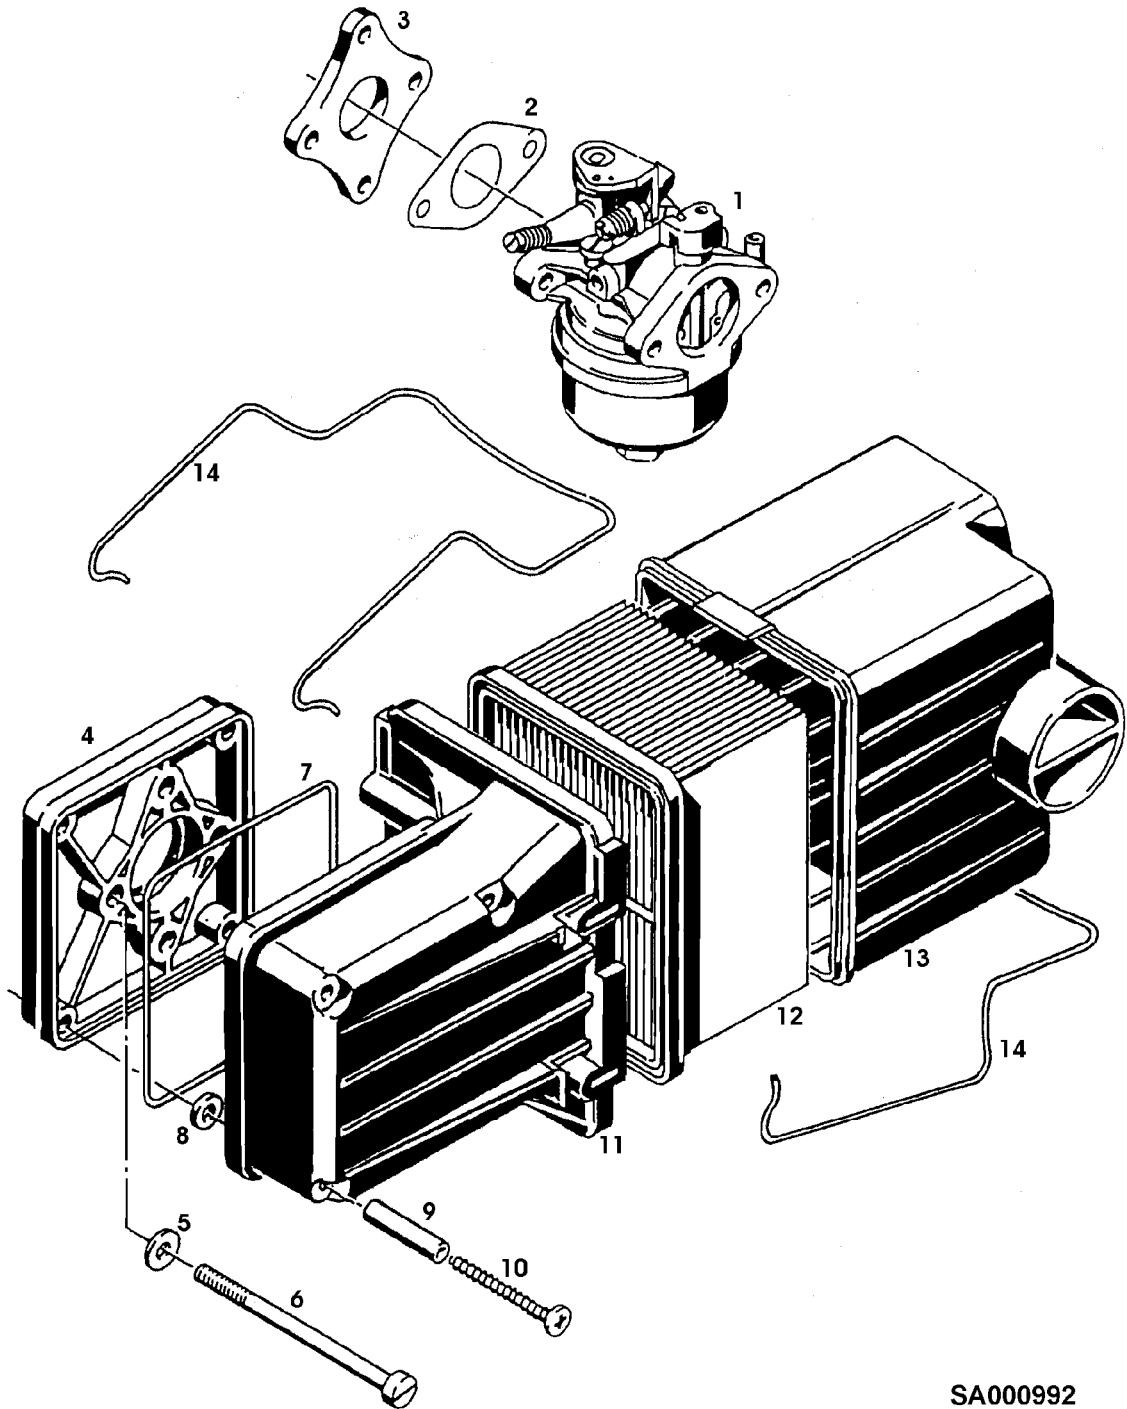

Illustration 02D05 DROSSELKLAPPENVERGASER,
ANSAUGGERAEUSCHDAEMPFER
MOTOCO SB152

SA000992

Illustration 02D05 DROSSELKLAPPENVERGASER,
ANSAUGGERAEUSCHDAEMPFER

Bild Nr.	St.- Zahl	Teile Nr.	Beschreibung
1	1	SA20437	VERGASER HD 98
2	1	SA20314	DICHTUNG
3	1	SA20295	FLANSCH
4	1	SA20438	FLANSCH
5	2	SA20201	SCHEIBE
6	2	SA20275	SCHRAUBE M6X75
7	1	SA20296	RADIALDICHTRING
8	4	SA21116	SCHEIBE 5,3X10X1,0
9	4	SA20421	HUELSE
10	4	SA20276	SCHRAUBE
11	1	SA20218	GEHAEUSE
12	1	SA20235	LUFTFILTER
13	1	SA20226	DECKEL
14	2	SA20265	BUEGEL