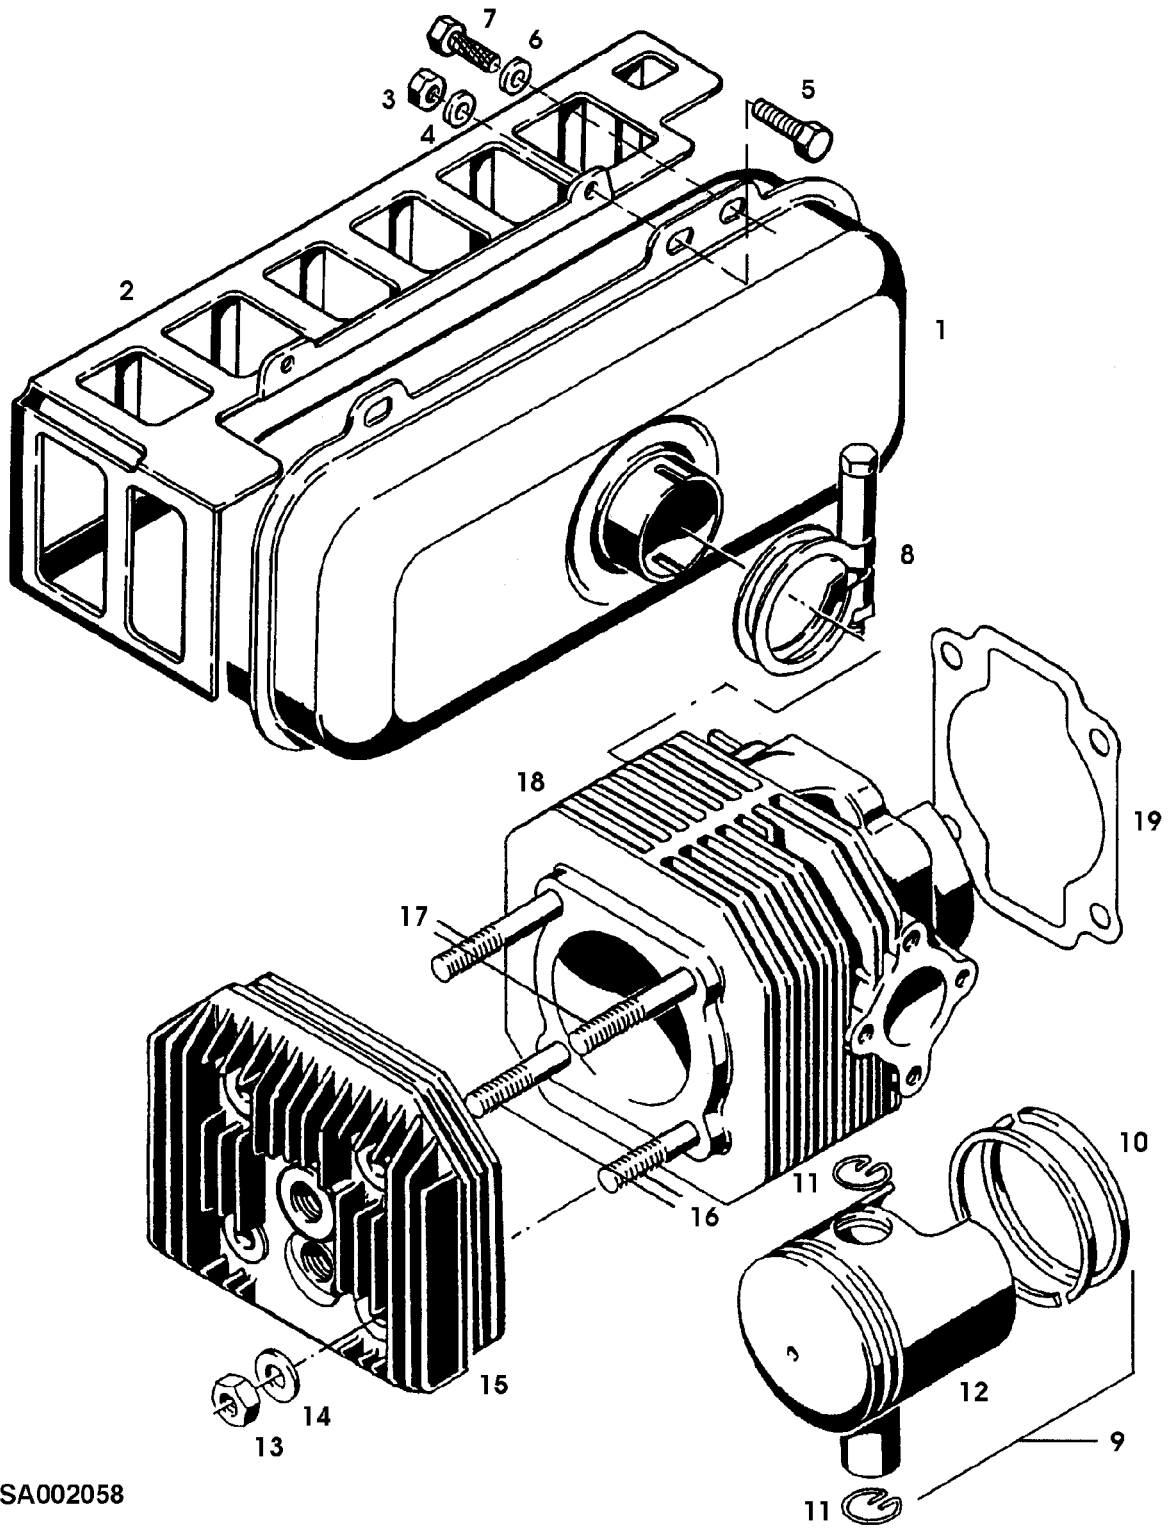

Illustration 02B09 ZYLINDER, KOLBEN,
AUSPUFFTOPF MOTOCO SB152

SA002058

Illustration 02B09 ZYLINDER, KOLBEN,
AUSPUFFTOPF MOTOCO SB152

Bild Nr.	St.- Zahl	Teile Nr.	Beschreibung
	1	SA21144	SCHALLDAEMPFER FOR SAA20546
	1	SA21846	GITTER FOR SAA20546
3	1	SA15412	MUTTER M6
4	1	SA15251	FEDERSCHEIBE B6
5	1	19M7077	SECHSKANTSCHRAUBE M6X20 (SUB FOR SA15323)
6	1	SA21194	SCHEIBE 5,3X13X1,5
7	1	19M7372	SECHSKANTSCHRAUBE M5X16
8	1	SA21286	MUFFE
9	1	SA21153	KOLBEN ASSY
10	2	SA21147	KOLBENRING
11	2	SA21295	SPRENGRING
12	1	SA21296	KOLBENBOLZEN
13	4	SA21298	MUTTER M8
14	4	SA21496	UNTERLEGSCHEIBE 8,4X17X2
15	1	SA21314	ZYLINDERKOPF
16	2	SA20766	STIFTSCHRAUBE M8X40
17	2	SA15338	SECHSKANTSCHRAUBE M8X55 (SUB FOR SA20734)
18	1	SA20767	ZYLINDER- & KOLBEN-SATZ (A) ASSY, INCL KEYS 6, 13, 14
19	1	SA21238	DICHTUNG (A) SB 152 MIT LEICHTSTARTBOHRUNG

Illustration 02B17 KUGELREGLER (GROBREGLER)
(1.AUSFUEHRUNG) MOTOCO SB152

Bild Nr.	St.- Zahl	Teile Nr.	Beschreibung
1	6	SA20145	KUGEL 1/4"
2	1	SA20493	DECKEL
3	1	SA21656	WELLE
4	3	SA20422	HUELSE 2X8
5	2	SA21811	SCHEIBE 5,3X10X0,5
6	1	SA21491	HEBEL
7	1	SA20334	RADIALDICHTRING 4,1X10X2
8	1	SA21422	HEBEL
9	1	SA15231	FEDERRING FOR M5
10	1	SA15411	SICHERUNGSMUTTER M5
11	1	SA20261	FEDER
12	1	21M7268	SCHRAUBE M3X6 (SUB FOR SA21398)
13	1	SA20289	BOLZEN
14	1	SA20349	GESTAENGE
15	1	SA20535	ZUGFEDER

Illustration 02B21 KUGELREGLER (GROBREGLER) (2.AUSFUEHRUNG) MOTOCO SB152

Illustration 02B21 KUGELREGLER (GROBREGLER) (
2.AUSFUEHRUNG) MOTOCO SB152

Bild Nr.	St.- Zahl	Teile Nr.	Beschreibung
1	6	SA20145	KUGEL 1/4"
2	1	SA20493	DECKEL
3	1	SA21656	WELLE
4	3	SA20422	HUELSE 2X8
5	2	SA21811	SCHEIBE 5,3X10X0,5
6	1	SA21491	HEBEL
7	1	SA20334	RADIALDICHRING 4,1X10X2
8	1	SA20647	HEBEL
9	1	SA15231	FEDERRING FOR M5
10	1	SA15411	SICHERUNGSMUTTER M5
11	1	SA20646	FEDER
12	1	21M7268	SCHRAUBE M3X6 (SUB FOR SA21398)
13	1	SA20289	BOLZEN
14	1	SA20349	GESTAENGE
15	1	SA20535	ZUGFEDER