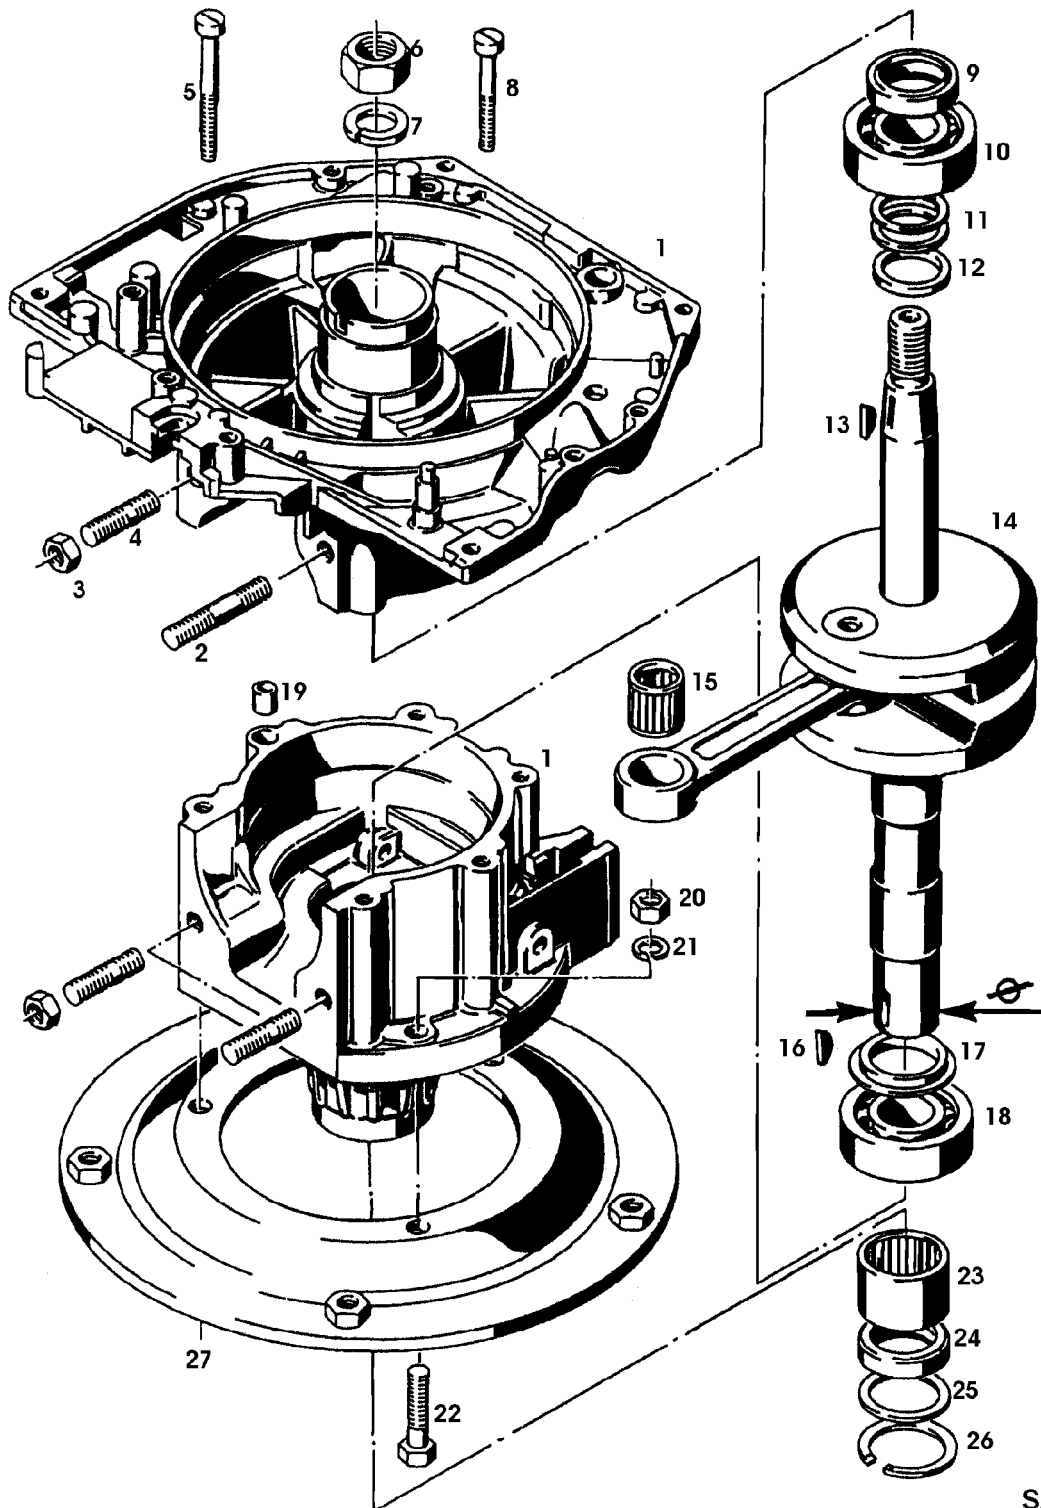

Illustration 02B13 GEHAEUSE, KURBELWELLE,
ANSCHLUSSFLANSCH MOTOCO SB152

SA000982

Illustration 02B13 GEHAEUSE, KURBELWELLE,
ANSCHLUSSFLANSCH MOTOCO SB152

Bild Nr.	St.- Zahl	Teile Nr.	Beschreibung
1	1	SA20728	GEHAEUSE ASSY, INCL KEYS 1, 2, 4, 19
2	1	SA20713	STIFTSCHRAUBE M8X50
3	4	SA21293	MUTTER M8X6,5
4	4	SA20711	STIFTSCHRAUBE M8X20
5	2	SA20706	SCHRAUBE M6X55
6	1	SA21305	MUTTER M14X1,5
7	1	SA15236	FEDERRING FOR M14
8	4	SA20238	SCHRAUBE M6X42
9	1	SA20332	RADIALDICHTRING 20X30X7
10	1	JD10363	KUGELLAGER 6204 C3 (SUB FOR SA21857)
11	AR	SA21513	SCHEIBE 20,5X28,4X0,15
	AR	SA20256	SCHEIBE 20,5X28,4X0,2
	AR	SA21228	SCHEIBE 20,5X28,4X0,3
	AR	SA21512	SCHEIBE 20,5X28,4X0,4
	AR	SA21227	SCHEIBE 20,5X28,4X0,5
	AR	SA21229	SCHEIBE 20,5X28,4X0,8
	AR	SA20257	SCHEIBE 20,5X28,4X1,0
12	1	SA21202	RING 20X30X2,6
13	1	SA15961	KEIL 3X3,7
14	1	SA21581	KURBELWELLE OD 22,2MM
	1	SA20541	KURBELWELLE OD 25,0MM
15	1	SA21158	KAEFIG
16	1	26M4223	KEIL (A) 4X5 (SUB FOR SA15964)
	2	26H74	KEIL (B) 4,77X6 (SUB FOR SA32660, SA26554)
17	1	SA21203	RING 25X36X5,9
18	1	SA21856	KUGELLAGER 6005 C4
19	1	SA21506	HUELSE
20	3	SA21298	MUTTER M8
21	3	12M7056	FEDERRING A8 (SUB FOR SA15233)
22	3	SA15334	SECHSKANTSCHRAUBE M8X30 (SUB FOR SA20667)
23	1	SA20691	NADELLAGER
24	1	SA20753	RADIALDICHTRING
25	1	SA21514	SCHEIBE
26	1	SA21732	SPRENGRING
27	1	SA21191	ELEKTR. STECKVERBINDERGEH 12MM (A) FUER KURBELWELLE 22,2MM (B) FUER KURBELWELLE 25,0MM