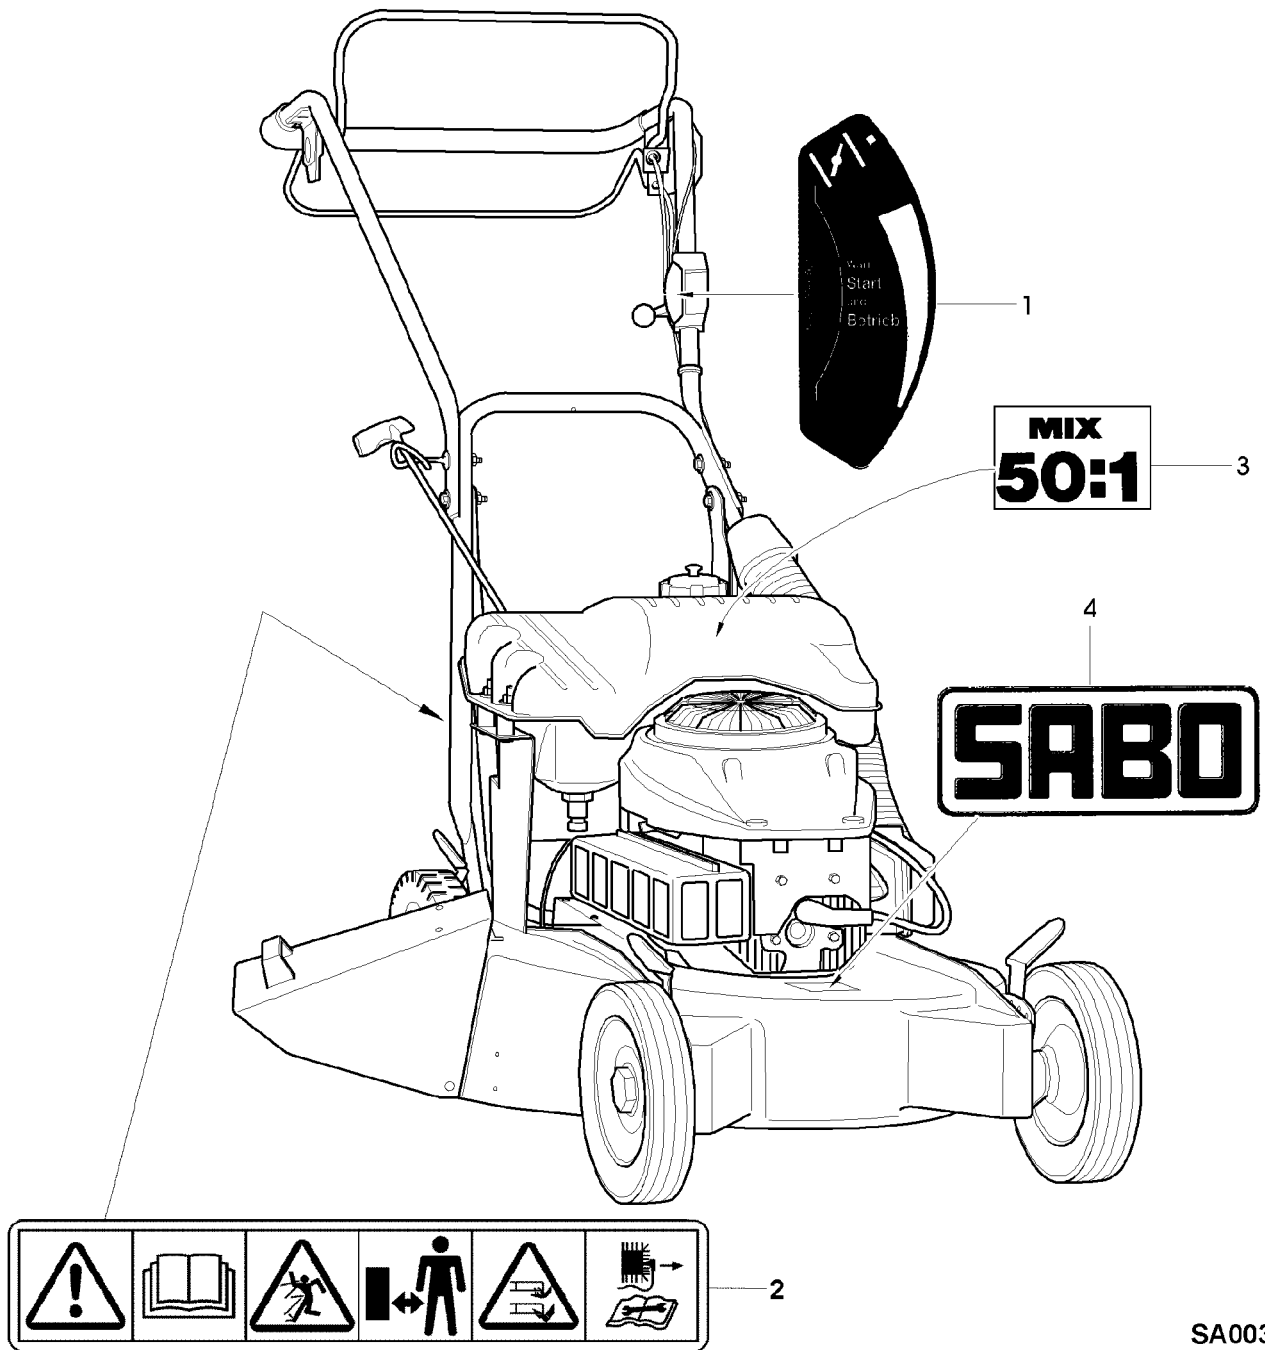

Illustration 01K15 FUEHRUNGSHOLM MIT
SCHWINGUNGSDAEMPFER -
NACHRUESTSATZ

SA003754

Illustration 01K15 FUEHRUNGSHOLM MIT
SCHWINGUNGSDAEMPFER -

Bild Nr.	St.- Zahl	Teile Nr.	NACHRUESTSATZ Beschreibung
1	1	SA605	NACHRUESTSATZ INCL KEYS 2-21
2	1	SAA10139	FUEHRUNG LOW
3	1	SAA10140	HALTER
4	1	SA15303	SECHSKANTSCHRAUBE LH, M6X45
	1	SA15303	SECHSKANTSCHRAUBE RH, M6X45 (FOR 52-PRO S K A, 52-PRO S A
5	2	SA11243	UNTERLEGSCHNEIBE
6	2	SA15212	UNTERLEGSCHNEIBE A6,4
7	10	SA11244	SICHERUNGSMUTTER M6
8	2	SAU10125	LAGERGEHAEUSE (OHNE LAGER LOW
9	4	SA15336	SECHSKANTSCHRAUBE M8X40
10	2	SAU10368	SCHWINGUNGSDAEMPFER 47X19X150
11	2	SA12939	SCHEIBE
12	2	SAU10431	SECHSKANTSCHRAUBE M8X50
13	2	SAU10126	DECKEL UP
14	7	SA15324	SECHSKANTSCHRAUBE M6X25
15	1	SA34459	GRIFF
16	1	SA17624	PLATTE
17	1	SAA10138	FUEHRUNG UP
18	4	SA15273	KABELBINDER
19	4	SA30444	SCHEIBE
20	4	SA11998	SICHERUNGSMUTTER M8
21	1	SAU10404	FUEHRUNG (FOR 52-PRO S 2 A PLUS)

Illustration 01K17 KRAFTSTOFFTANK

Illustration 01K17 KRAFTSTOFFTANK

Bild Nr.	St.-Zahl	Teile Nr.	Beschreibung
1	1	SA37515	KONSOLE RH
2	1	SA37514	KONSOLE LH
3	8	SA15332	SECHSKANTSCHRAUBE M8X25
4	19	SA15213	UNTERLEGSCHEIBE (A) A 8,4
5	11	14M7327	SICHERUNGSMUTTER (A) (SUB FOR SA11998) M8
6	1	SA37400	STREBE
7	1	SAA37099	TANK
8	3	SA15360	SECHSKANTSCHRAUBE M8X12
9	3	SA35420	SCHEIBE 8,4
10	3	SA37107	SCHWINGUNGSDAEMPFER
11	3	SA12939	SCHEIBE
12	1	SA37104	EINFUELLVERSCHLUSS
13	1	SA37101	BOLZEN
14	1	SA37102	O-RING 16X3
15	1	SA13926	SCHEIBE
16	1	SA32201	MUTTER M16X1,5
17	1	SA37518	VERSCHLUSSSCHRAUBE
18	1	SAA35658	LEITUNG 360MM
19	2	SA34785	SCHLAUCHKLEMME D8
20	1	SA37114	REDUZIERSTUECK
21	1	SA13012	SCHLAUCH, METERWARE 150MM
22	1	SA37180	SCHLAUCHKLEMME D10
23	1	SA37110	HALTER
24	1	SA37112	ROLLE
25	2	SA37113	SCHRAUBE M6X10
26	2	SA11244	SICHERUNGSMUTTER (A) M6
27	2	SA15570	SCHRAUBE M 8X30
28	2	SA15203	UNTERLEGSCHEIBE (A) 8,4
29	2	14M7327	SICHERUNGSMUTTER (A) (SUB FOR SA11998) (A) WERDEN NUR NOCH IN PACKMENGEN GELIEFERT