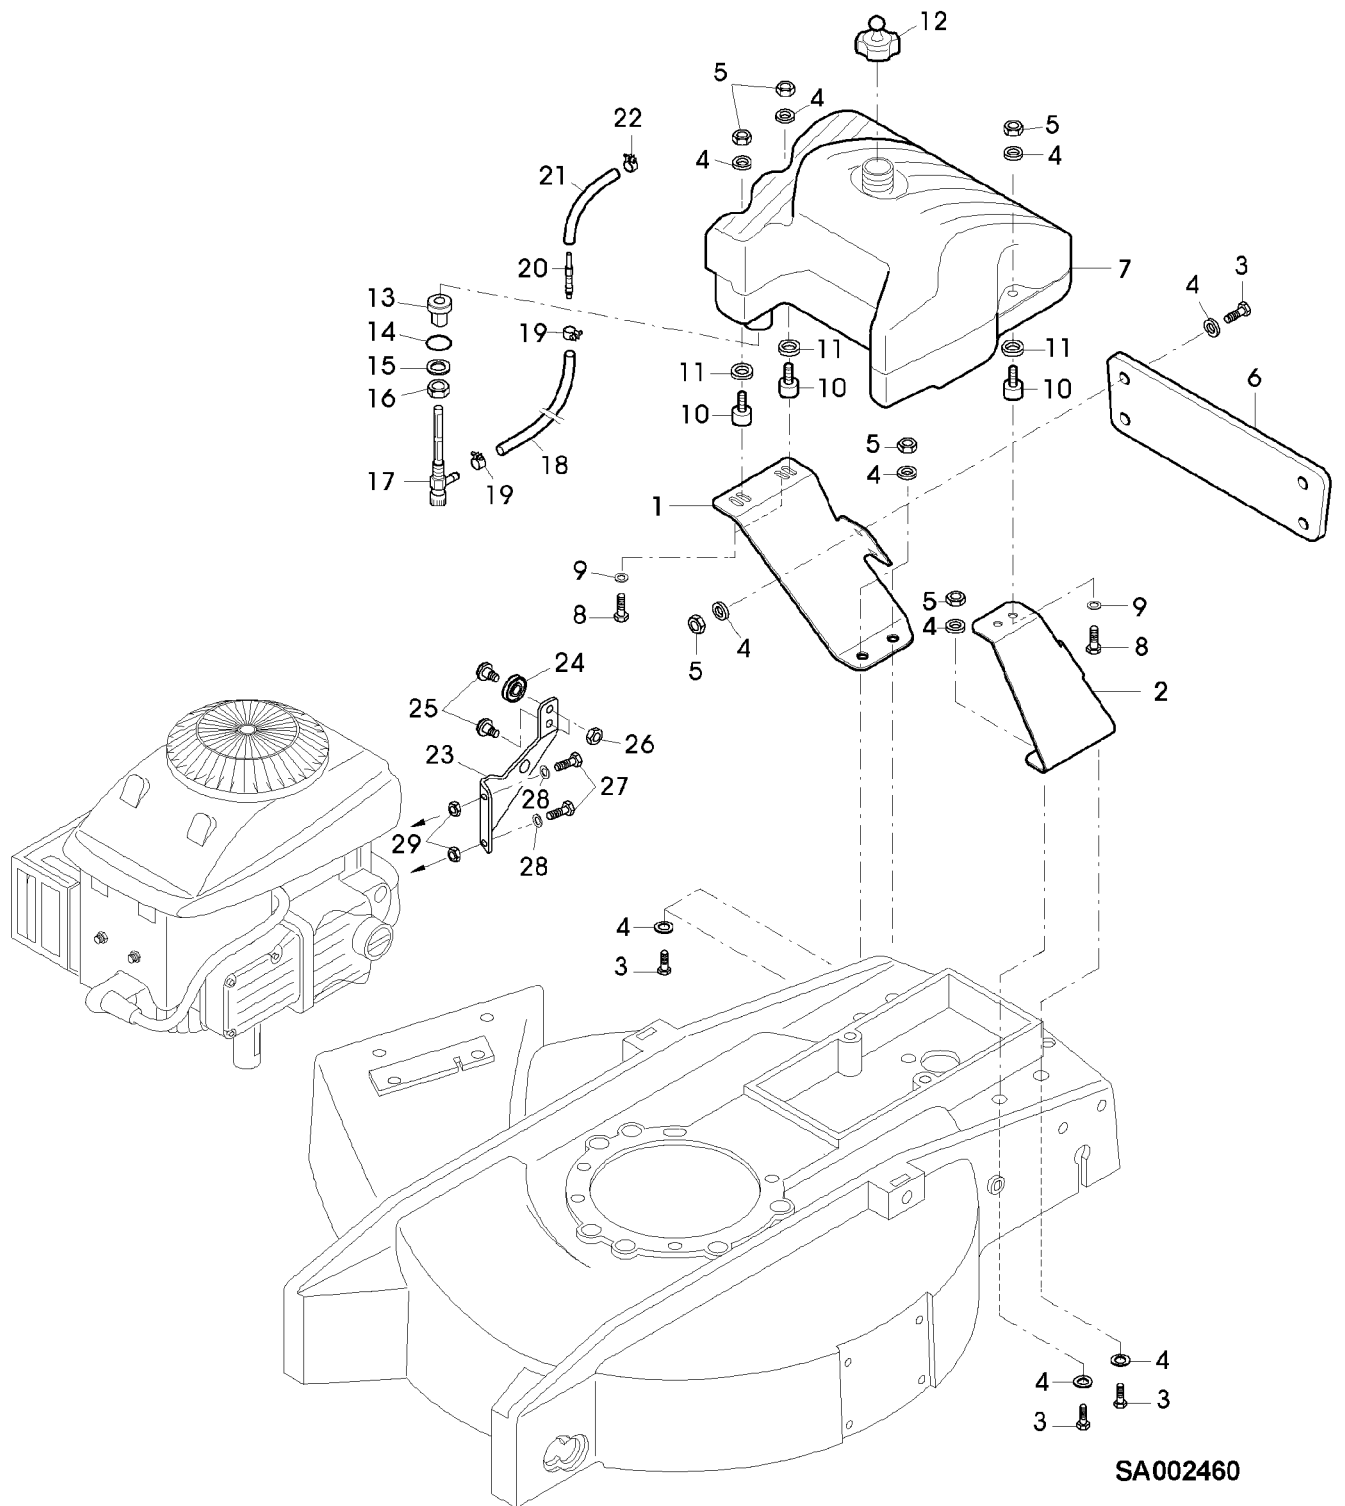

Illustration 01K17 KRAFTSTOFFTANK

Illustration 01K17 KRAFTSTOFFTANK

Bild Nr.	St.-Zahl	Teile Nr.	Beschreibung
1	1	SA37515	KONSOLE RH
2	1	SA37514	KONSOLE LH
3	8	SA15332	SECHSKANTSCHRAUBE M8X25
4	19	SA15213	UNTERLEGSCHEIBE (A) A 8,4
5	11	14M7327	SICHERUNGSMUTTER (A) (SUB FOR SA11998) M8
6	1	SA37400	STREBE
7	1	SAA37099	TANK
8	3	SA15360	SECHSKANTSCHRAUBE M8X12
9	3	SA35420	SCHEIBE 8,4
10	3	SA37107	SCHWINGUNGSDAEMPFER
11	3	SA12939	SCHEIBE
12	1	SA37104	EINFUELLVERSCHLUSS
13	1	SA37101	BOLZEN
14	1	SA37102	O-RING 16X3
15	1	SA13926	SCHEIBE
16	1	SA32201	MUTTER M16X1,5
17	1	SA37518	VERSCHLUSSSCHRAUBE
18	1	SAA35658	LEITUNG 360MM
19	2	SA34785	SCHLAUCHKLEMME D8
20	1	SA37114	REDUZIERSTUECK
21	1	SA13012	SCHLAUCH, METERWARE 150MM
22	1	SA37180	SCHLAUCHKLEMME D10
23	1	SA37110	HALTER
24	1	SA37112	ROLLE
25	2	SA37113	SCHRAUBE M6X10
26	2	SA11244	SICHERUNGSMUTTER (A) M6
27	2	SA15570	SCHRAUBE M 8X30
28	2	SA15203	UNTERLEGSCHEIBE (A) 8,4
29	2	14M7327	SICHERUNGSMUTTER (A) (SUB FOR SA11998) (A) WERDEN NUR NOCH IN PACKMENGEN GELIEFERT

SA003059

Illustration 01K19 AUFKLEBER

Bild Nr.	St.- Zahl	Teile Nr.	Beschreibung
1	1	SA37440	AUFKLEBER
2	1	SA37528	AUFKLEBER
3	1	SA36482	AUFKLEBER
4	1	SA19139	MONTAGEBANDTEILE