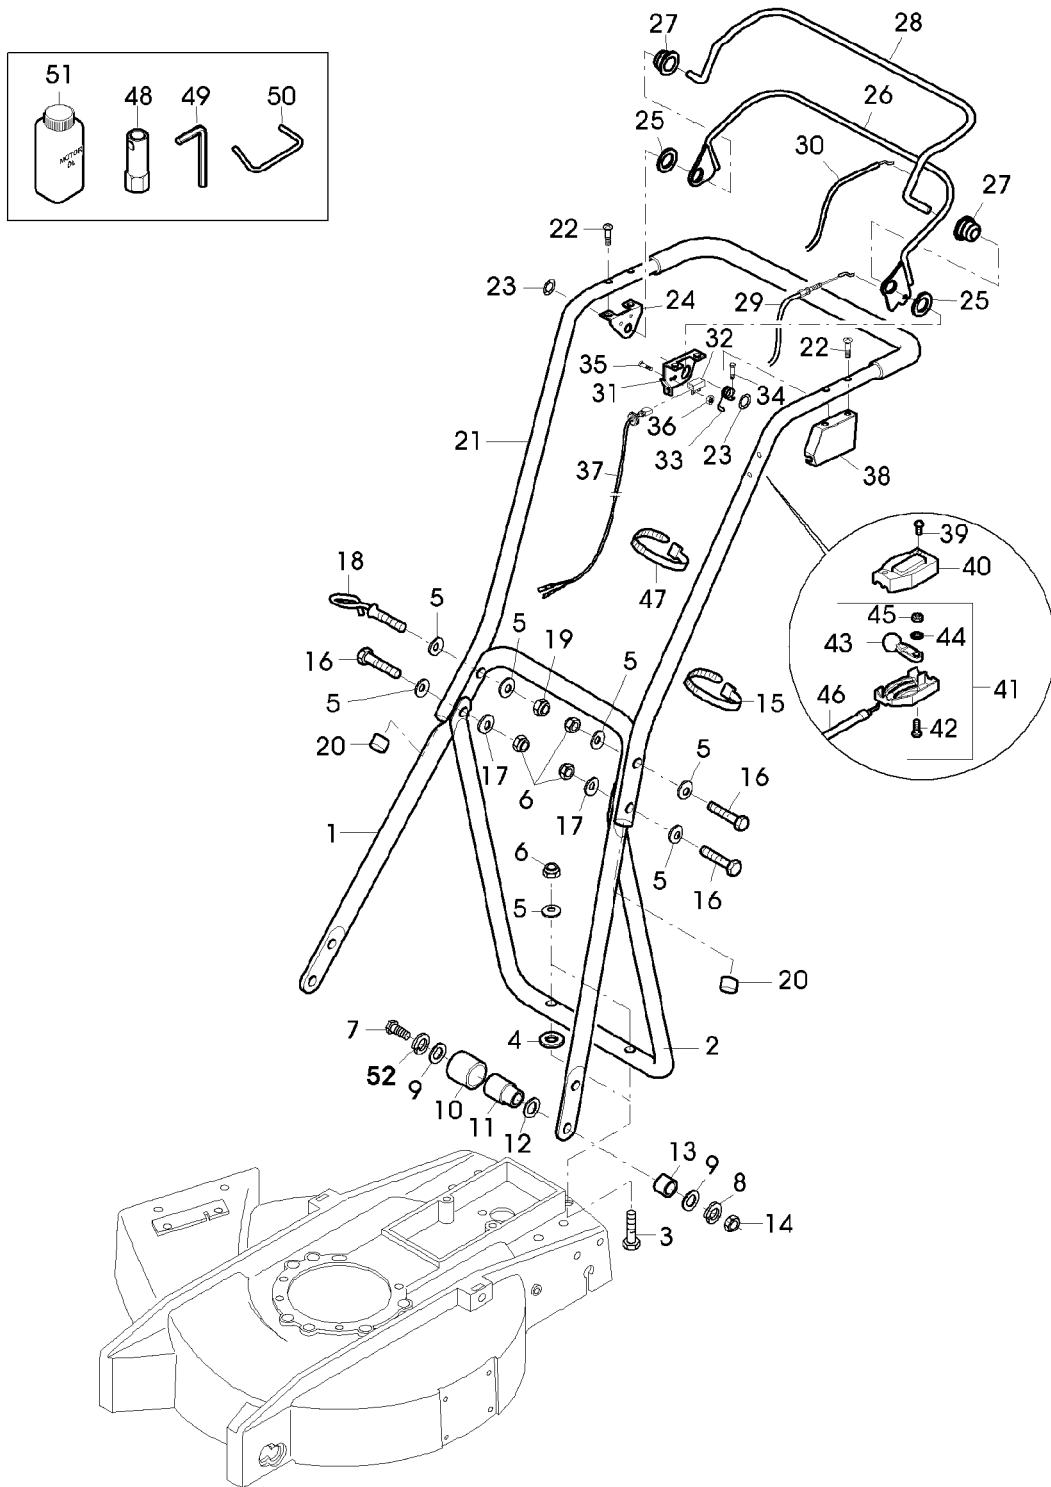

Illustration 01K13 FUEHRUNGSHOLM, STARTER, SCHALTUNG

SA003063

Illustration 01K13 FUEHRUNGSHOLM, STARTER,
SCHALTUNG

Bild Nr.	St.- Zahl	Teile Nr.	Beschreibung
47	3	SA12505	KABELBINDER 115MM
48	1	SA11864	SCHLUESSEL SW 21
49	1	SA18332	MAUL-RINGSCHLUESSEL 5/16
50	1	SAA11119	OESE
51	1	SA32337	OEL 50 ML
52	2	SA35420	SCHEIBE 8,4
	1	SA605	NACHRUESTSATZ (A) WERDEN NUR NOCH IN PACKMENGEN GELIEFERT (B) FUER FAHRANTRIEB (C) FUER MOTORBREMSE