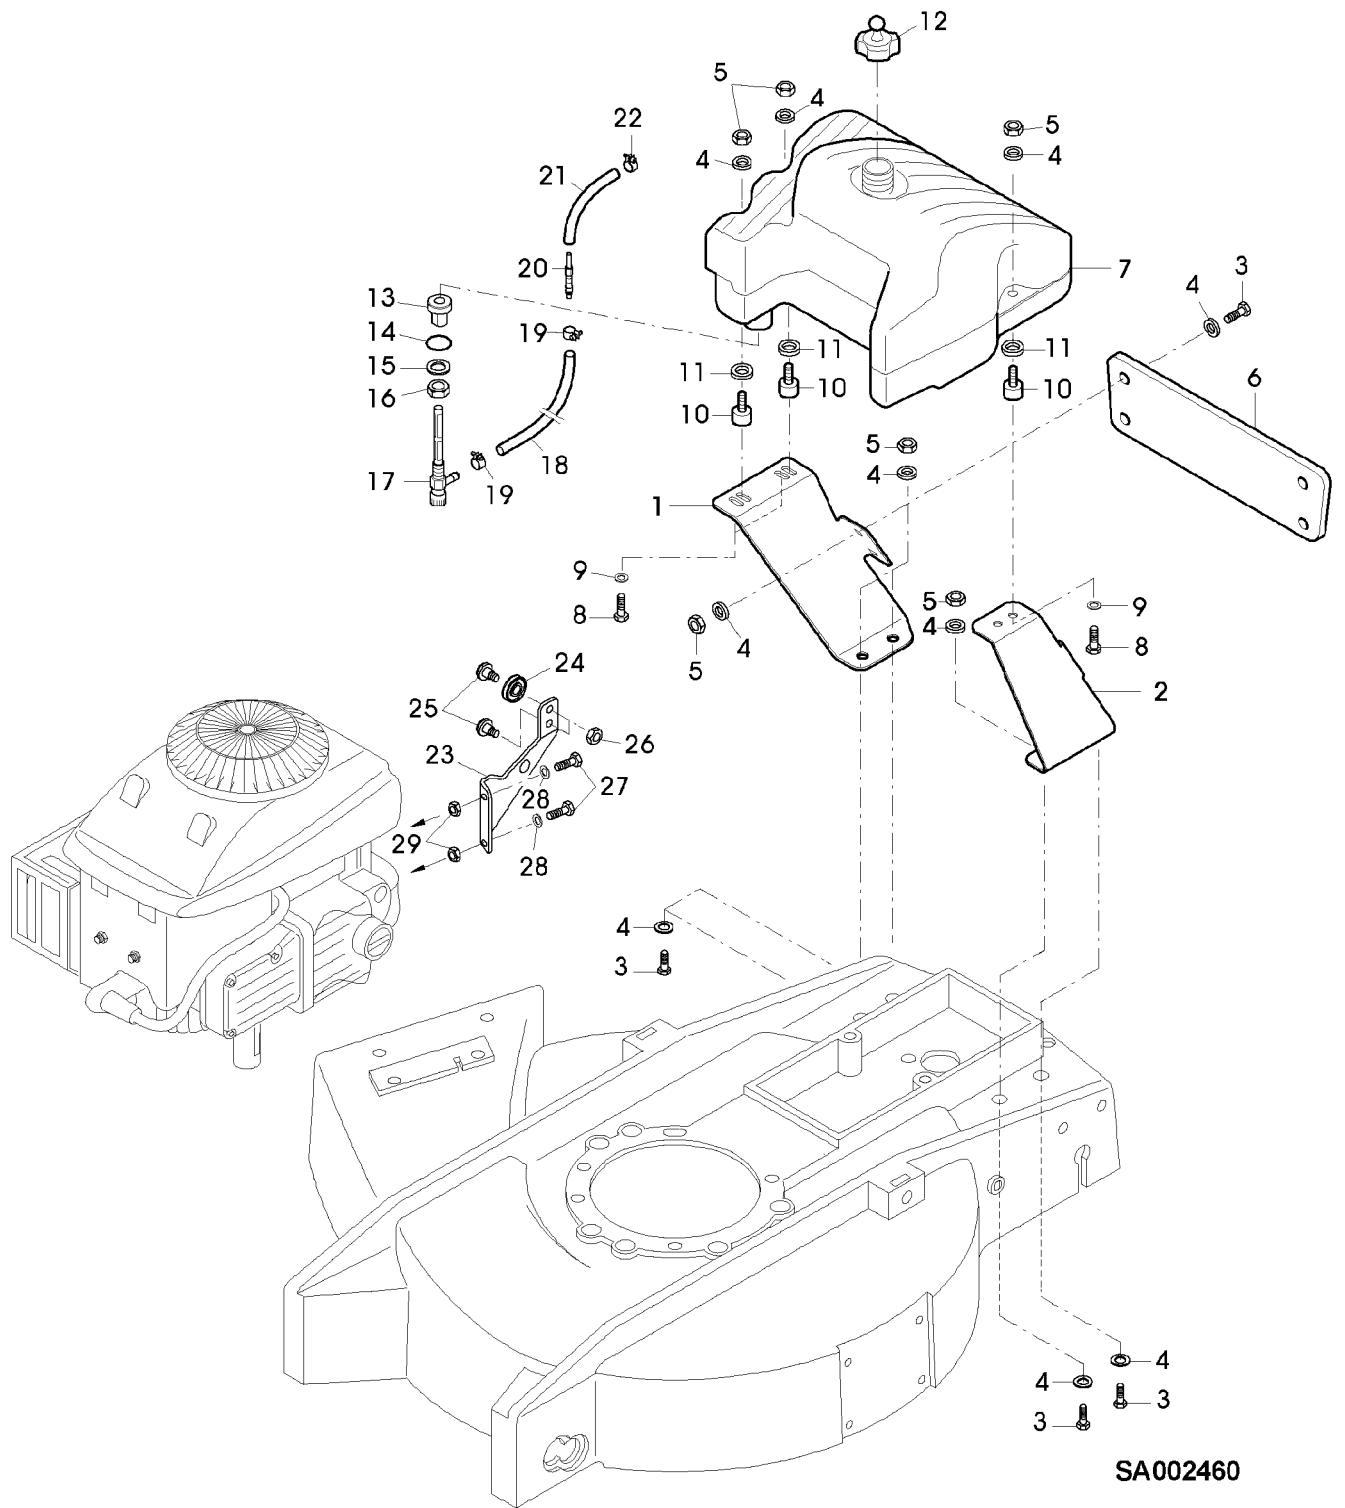

Bild Nr.	St.- Zahl	Teile Nr.	NACHRUESTSATZ Beschreibung
1	1	SA605	NACHRUESTSATZ INCL KEYS 2-21
2	1	SAA10139	FUEHRUNG LOW
3	1	SAA10140	HALTER
4	1	SA15303	SECHSKANTSCHRAUBE LH, M6X45
	1	SA15303	SECHSKANTSCHRAUBE RH, M6X45 (FOR 52-PRO S A PLUS, 52-PRO S K
5	2	SA11243	UNTERLEGSCHNEIBE
6	2	SA15212	UNTERLEGSCHNEIBE A6,4
7	10	SA11244	SICHERUNGSMUTTER M6
8	2	SAU10125	LAGERGEHAEUSE (OHNE LAGER LOW
9	4	SA15336	SECHSKANTSCHRAUBE M8X40
10	2	SAU10368	SCHWINGUNGSDAEMPFER 47X19X150
11	2	SA12939	SCHEIBE
12	2	SAU10431	SECHSKANTSCHRAUBE M8X50
13	2	SAU10126	DECKEL UP
14	7	SA15324	SECHSKANTSCHRAUBE M6X25
15	1	SA34459	GRIFF
16	1	SA17624	PLATTE
17	1	SAA10138	FUEHRUNG UP
18	4	SA15273	KABELBINDER
19	4	SA30444	SCHEIBE
20	4	SA11998	SICHERUNGSMUTTER M8
21	1	SAU10404	FUEHRUNG (FOR 52-PRO S 2 A PLUS)

Illustration 01K03 KRAFTSTOFFTANK

Illustration 01K03 KRAFTSTOFFTANK

Bild Nr.	St.- Zahl	Teile Nr.	Beschreibung
1	1	SA37515	KONSOLE RH (SUB FOR SA37399)
2	1	SA37514	KONSOLE LH (SUB FOR SA37398)
3	8	SA15332	SECHSKANTSCHRAUBE M8X25
4	19	SA15213	UNTERLEGSCHEIBE (A) A 8,4
5	11	14M7327	SICHERUNGSMUTTER (A) (SUB FOR SA11998) M8
6	1	SA37400	STREBE
7	1	SAA37099	TANK
8	3	SA15360	SECHSKANTSCHRAUBE M8X12
9	3	SA35420	SCHEIBE 8,4
10	3	SA37107	SCHWINGUNGSDAEMPFER
11	3	SA12939	SCHEIBE
12	1	SA37104	EINFUELLVERSCHLUSS
13	1	SA37101	BOLZEN
14	1	SA37102	O-RING 16X3
15	1	SA13926	SCHEIBE
16	1	SA32201	MUTTER M16X1,5
17	1	SA37518	VERSCHLUSSSCHRAUBE (SUB FOR SA37103)
18	1	SAA35658	LEITUNG 330MM
19	2	SA34785	SCHLAUCHKLEMME D8
20	1	SA37114	REDUZIERSTUECK
21	1	SA13012	SCHLAUCH, METERWARE 150MM
22	1	SA37180	SCHLAUCHKLEMME D10
23	1	SA37110	HALTER
24	1	SA37112	ROLLE
25	2	SA37113	SCHRAUBE M6X10
26	2	SA11244	SICHERUNGSMUTTER (A) M6
27	2	SA15570	SCHRAUBE M8X30
28	2	SA15203	UNTERLEGSCHEIBE (A) 8,4
29	2	14M7327	SICHERUNGSMUTTER (A) (SUB FOR SA11998) (A) WERDEN NUR NOCH IN PACKMENGEN DELIEFERT