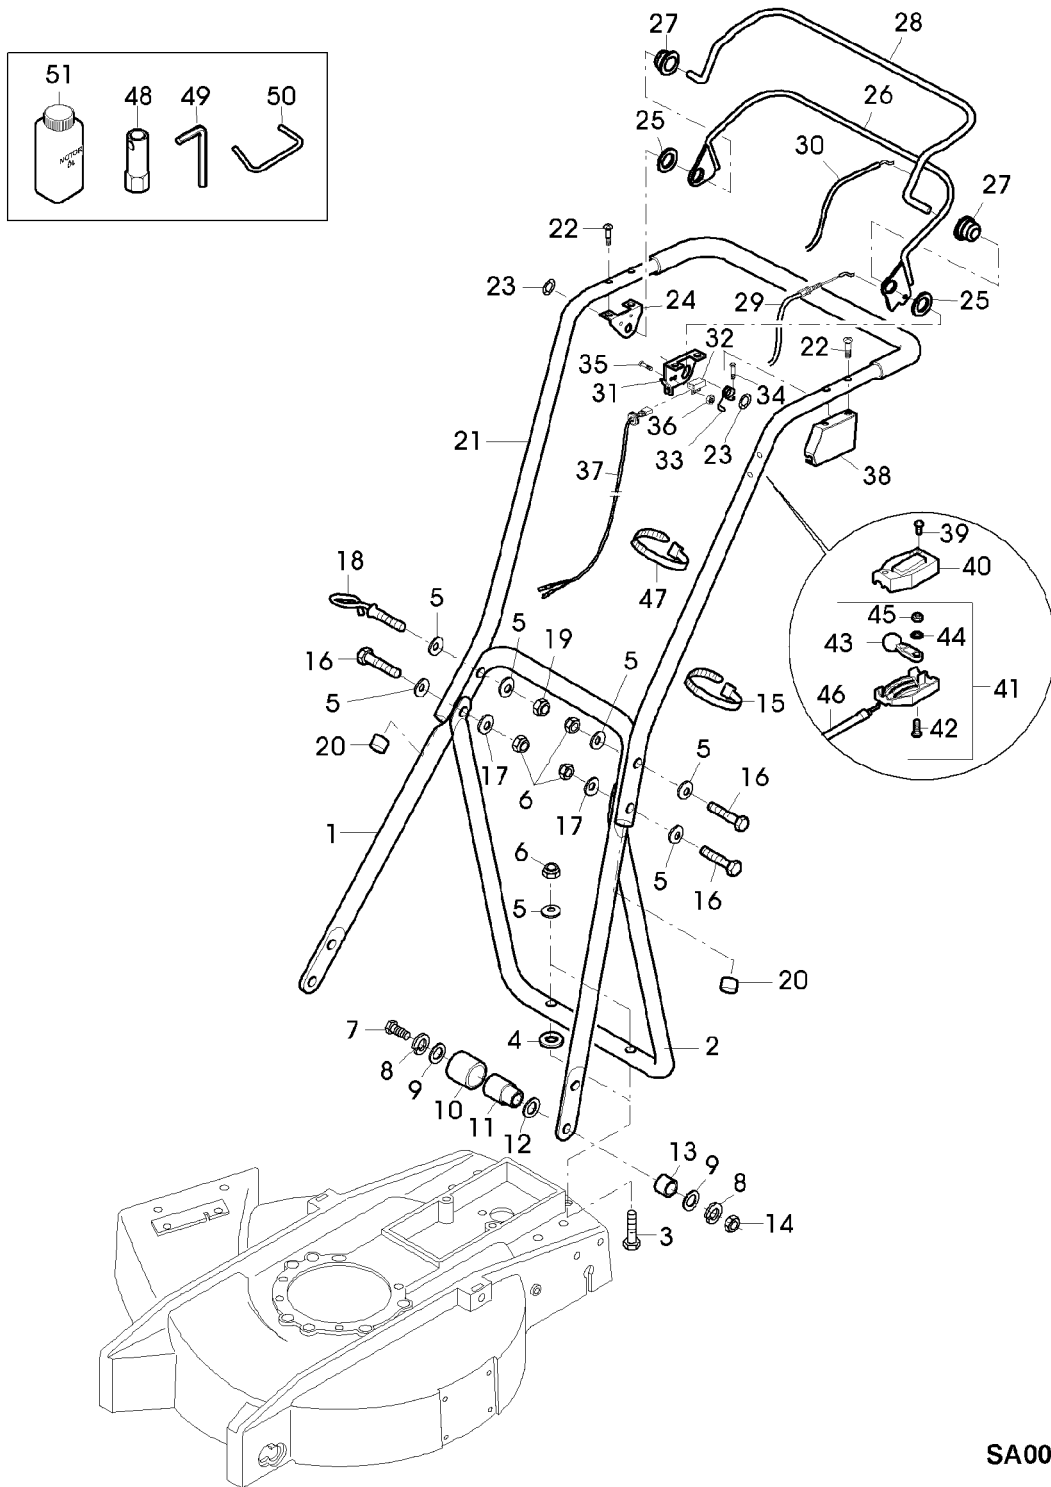

Illustration 01J23 FUEHRUNGSHOLM, STARTER, SCHALTUNG

SA002459

Illustration 01J23 FUEHRUNGSHOLM, STARTER,
SCHALTUNG

Bild Nr.	St.- Zahl	Teile Nr.	Beschreibung
47	3	SA12505	KABELBINDER 115MM
48	1	SA11864	SCHLUESSEL SW 21
49	1	SA18332	MAUL-RINGSCHLUESSEL 5/16
50	1	SAA11119	OESE
51	1	SA32337	OEL 50 ML
	1	SA605	NACHRUESTSATZ

(A) WERDEN NUR NOCH IN PACKMENGEN GELIEFERT
(B) FUER FAHRANTRIEB
(C) FUER MOTORBREMSE