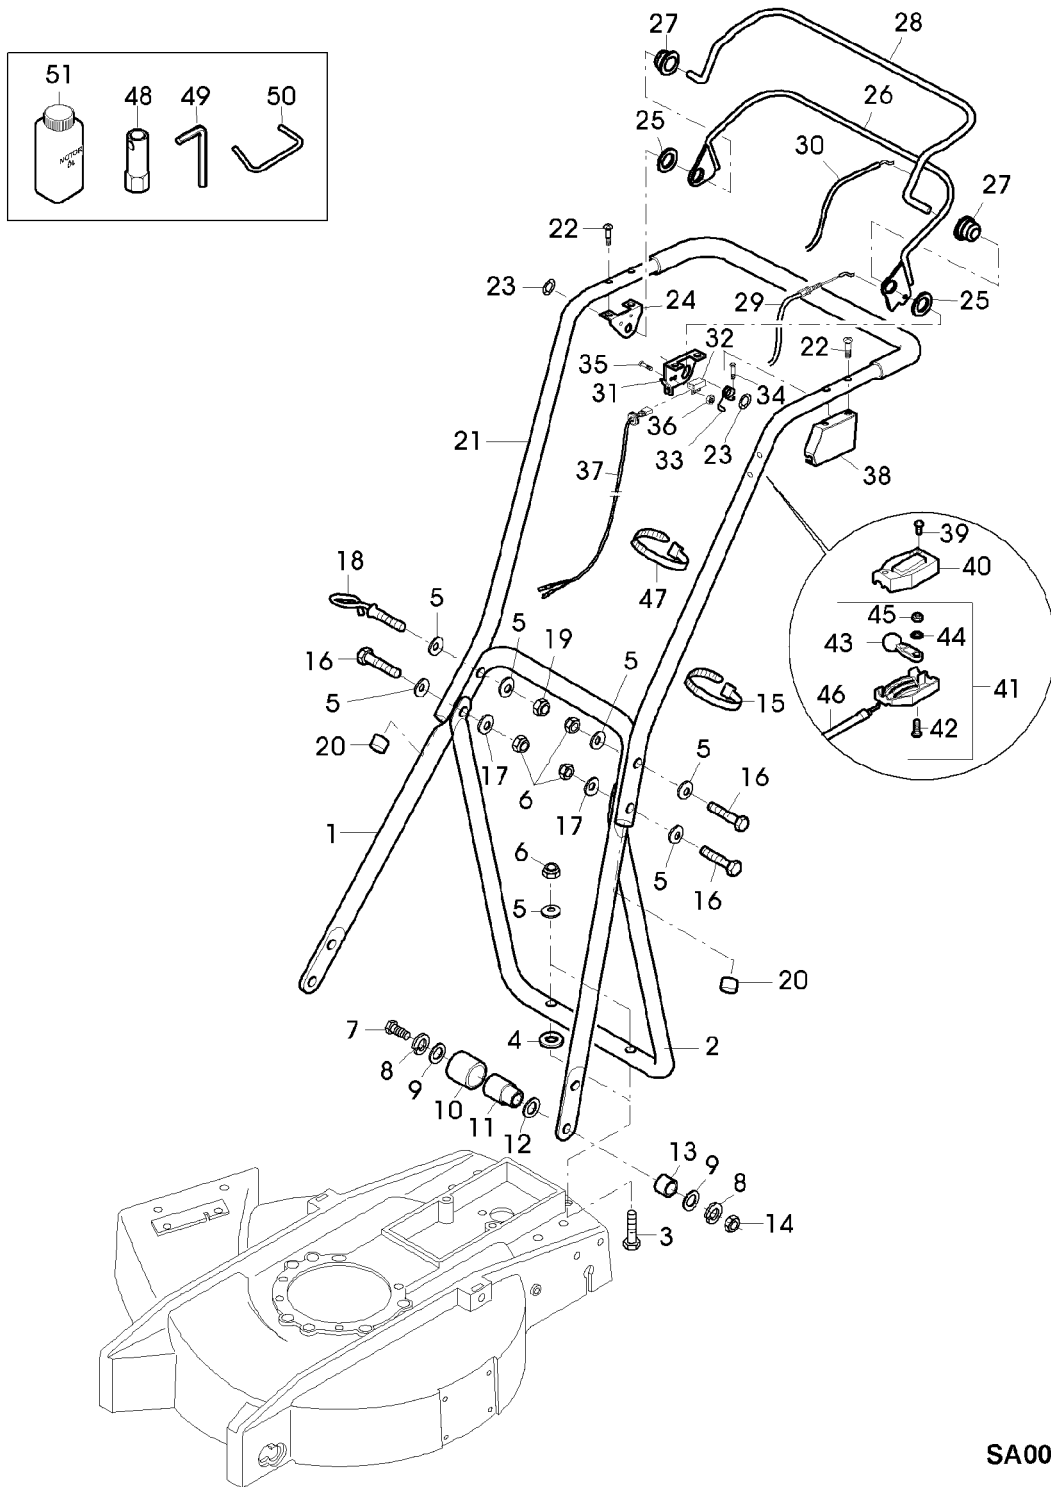

Illustration 01J23 FUEHRUNGSHOLM, STARTER, SCHALTUNG

SA002459

Illustration 01J23 FUEHRUNGSHOLM, STARTER,
SCHALTUNG

Bild Nr.	St.- Zahl	Teile Nr.	Beschreibung
1	1	SAA37402	FUEHRUNG LOW
2	1	SAA37401	HALTER
3	2	SA15326	SECHSKANTSCHRAUBE M6X35
4	2	SA31284	FEDERRING
5	7	SA11243	UNTERLEGSCHEIBE
6	5	SA11244	SICHERUNGSMUTTER (A) M6
7	2	SA15307	SECHSKANTSCHRAUBE M 8X45
8	4	SA15233	FEDERRING A 8
9	4	SA15203	UNTERLEGSCHEIBE (A) 8,4
10	2	SA34922	KAPPE
11	2	SA34923	PUFFER
12	2	SA12939	SCHEIBE
13	2	SA12532	HUELSE
14	2	SA15413	MUTTER M8
15	2	SA15273	KABELBINDER 115MM
16	3	SA15302	SECHSKANTSCHRAUBE M 6X40
17	2	SA15212	UNTERLEGSCHEIBE A 6,4 (A)
18	1	SA34459	GRIFF
19	1	SA37416	SICHERUNGSMUTTER M 6
20	2	SA34255	STOPFEN (A)
21	1	SAA37403	LENKSTANGE UP
22	4	SA15535	SCHRAUBE M6X30
23	2	SA36975	FEDERMUTTER D 16
24	1	SA36736	HALTER RH
25	2	SA36978	SCHEIBE 20,2X28X1,2
26	1	SAA36981	BUEGEL (B)
27	2	SA36980	BUECHSE 10,8X26,5X16,5 POM
28	1	SAA36970	BUEGEL (C)
29	1	SA36004	SEILZUG (B)
30	1	SA36006	SEILZUG (C)
31	1	SA37488	HALTER LH (SUB FOR SA36742)
32	1	SA35540	SCHALTER
33	1	SA36972	DRUCKFEDER
34	1	SA17604	SCHRAUBE (A) M 5X9
35	2	SA15373	SECHSKANTSCHRAUBE M 5X16
36	2	SA15091	SICHERUNGSMUTTER M 5
37	1	SA36254	KABELBAUM, MOTOR-
38	1	SAA36982	DECKEL
39	2	SA16268	SCHRAUBE 4,2X32
40	1	SA31188	GEHAEUSE
41	1	SA37439	STEUERUNG ASSY, LOW
42	1	SA15325	SECHSKANTSCHRAUBE M 6X30
43	1	SA12768	HEBEL
44	2	SA15202	UNTERLEGSCHEIBE 6,4
45	1	SA11244	SICHERUNGSMUTTER (A)
46	1	SA12504	SEILZUG