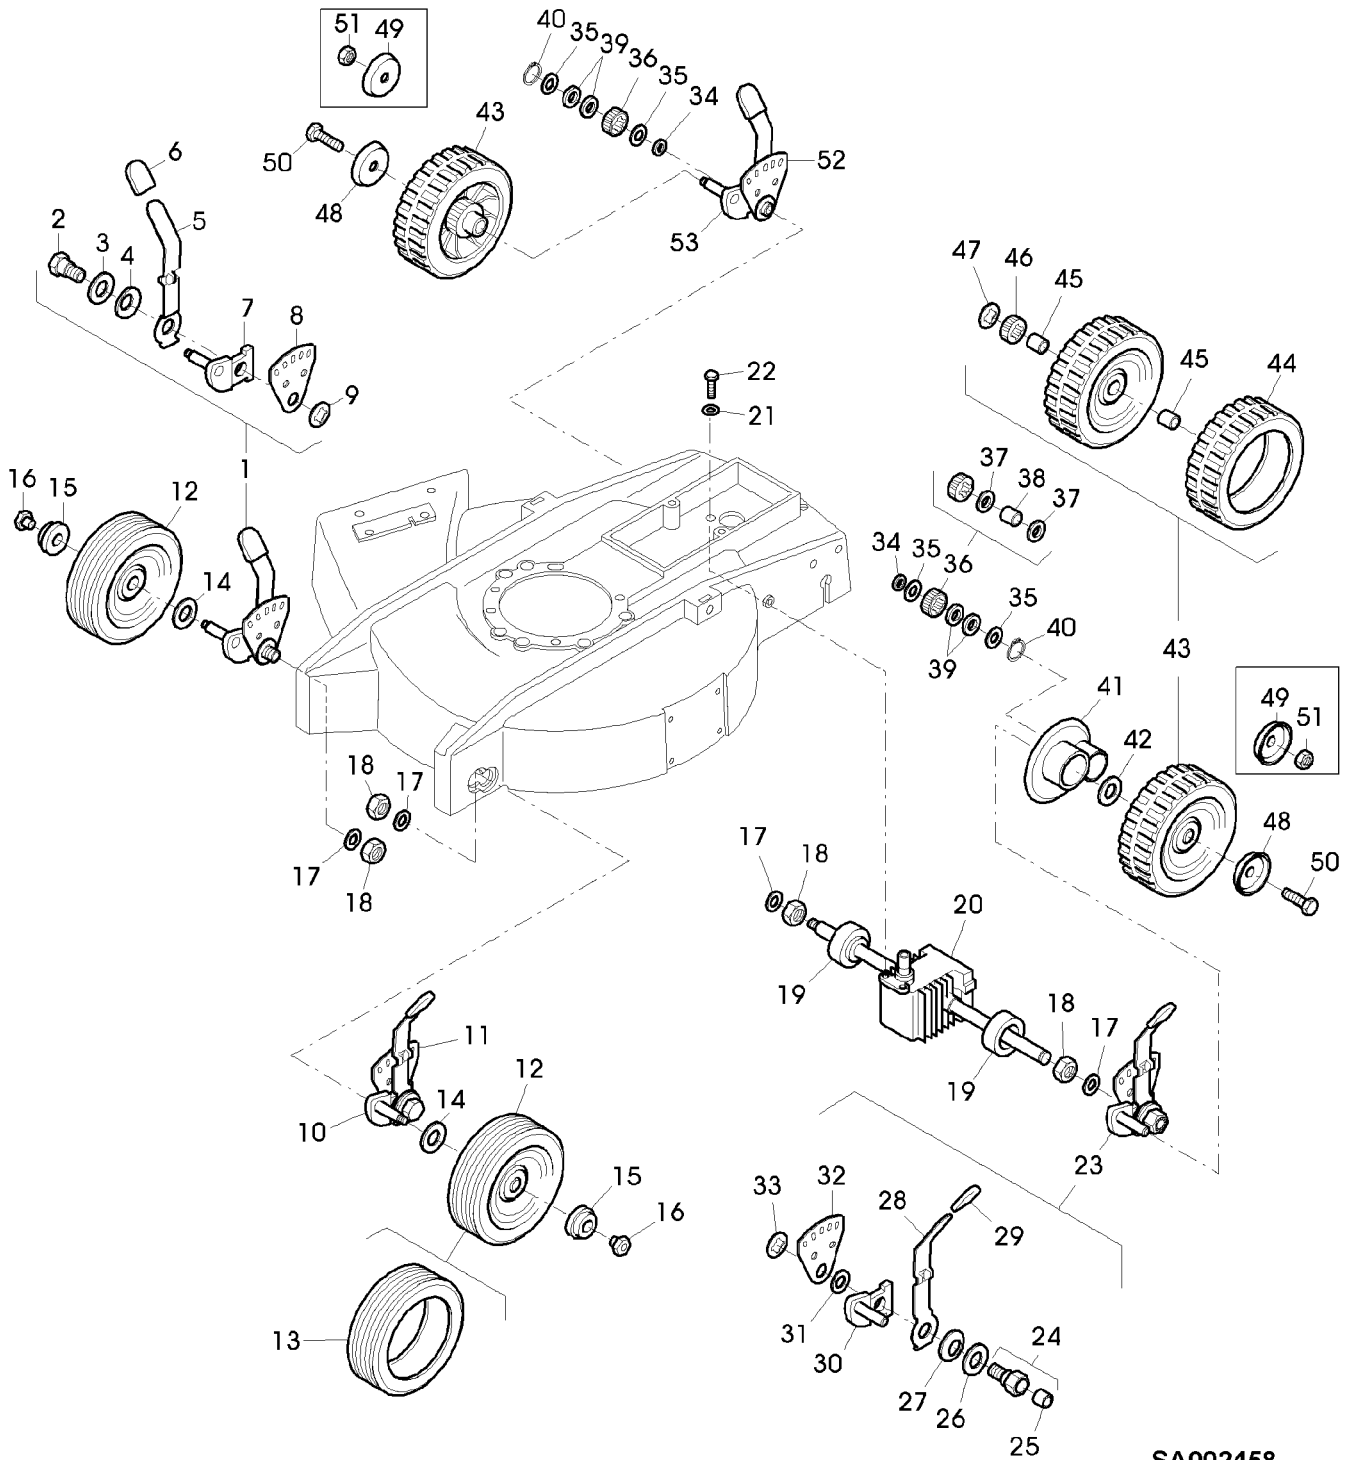

Illustration 01J21 GETRIEBE,
HOEHENVERSTELLUNG, RAEDER

SA002458

Illustration 01J21 GETRIEBE,
HOEHENVERSTELLUNG, RAEDER

Bild Nr.	St.- Zahl	Teile Nr.	Beschreibung
44	2	SA17694	REIFEN
45	2	SA12247	HUELSE
46	2	SA13916	RITZEL
47	2	SA13922	FEDERMUTTER (A)
48	2	SA12248	SCHEIBE
49	2	SA37198	SCHEIBE
50	2	SA15322	SECHSKANTSCHRAUBE M6X16
51	2	14M7327	SICHERUNGSMUTTER (A) (SUB FOR SA11998) M8
52	1	SAA30428	HEBEL ASSY, REAR RH, INCL KEYS 24,25,26,27,28,
53	1	SAA37194	ACHSSCHENKEL (SUB FOR SA12241) (A) WERDEN NUR NOCH IN PACKMENGEN GELIEFERT