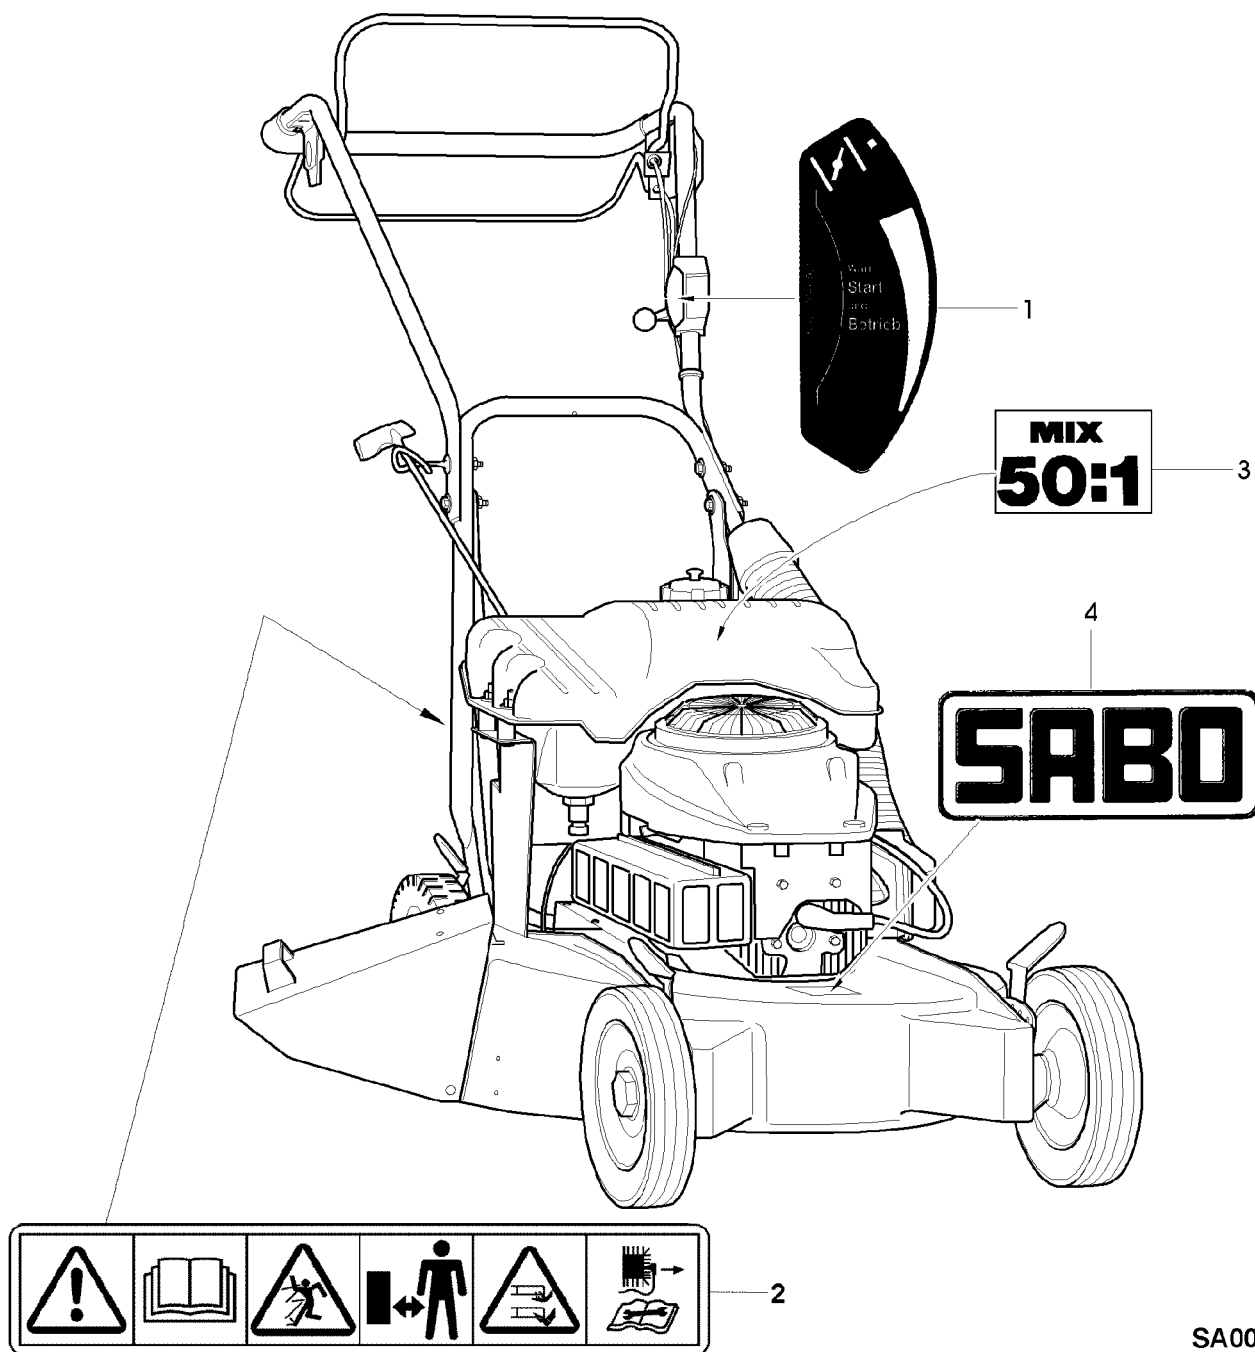

Bild Nr.	St.- Zahl	Teile Nr.	NACHRUESTSATZ Beschreibung
1	1	SA605	NACHRUESTSATZ INCL KEYS 2-21
2	1	SAA10139	FUEHRUNG LOW
3	1	SAA10140	HALTER
4	1	SA15303	SECHSKANTSCHRAUBE LH, M6X45
	1	SA15303	SECHSKANTSCHRAUBE RH, M6X45 (FOR 52-PRO S A PLUS, 52-PRO S K
5	2	SA11243	UNTERLEGSCHNEIBE
6	2	SA15212	UNTERLEGSCHNEIBE A6,4
7	10	SA11244	SICHERUNGSMUTTER M6
8	2	SAU10125	LAGERGEHAEUSE (OHNE LAGER LOW
9	4	SA15336	SECHSKANTSCHRAUBE M8X40
10	2	SAU10368	SCHWINGUNGSDAEMPFER 47X19X150
11	2	SA12939	SCHEIBE
12	2	SAU10431	SECHSKANTSCHRAUBE M8X50
13	2	SAU10126	DECKEL UP
14	7	SA15324	SECHSKANTSCHRAUBE M6X25
15	1	SA34459	GRIFF
16	1	SA17624	PLATTE
17	1	SAA10138	FUEHRUNG UP
18	4	SA15273	KABELBINDER
19	4	SA30444	SCHEIBE
20	4	SA11998	SICHERUNGSMUTTER M8
21	1	SAU10404	FUEHRUNG (FOR 52-PRO S 2 A PLUS)

Illustration 01K03 KRAFTSTOFFTANK

Illustration 01K03 KRAFTSTOFFTANK

Bild Nr.	St.- Zahl	Teile Nr.	Beschreibung
1	1	SA37515	KONSOLE RH (SUB FOR SA37399)
2	1	SA37514	KONSOLE LH (SUB FOR SA37398)
3	8	SA15332	SECHSKANTSCHRAUBE M8X25
4	19	SA15213	UNTERLEGSCHEIBE (A) A 8,4
5	11	14M7327	SICHERUNGSMUTTER (A) (SUB FOR SA11998) M8
6	1	SA37400	STREBE
7	1	SAA37099	TANK
8	3	SA15360	SECHSKANTSCHRAUBE M8X12
9	3	SA35420	SCHEIBE 8,4
10	3	SA37107	SCHWINGUNGSDAEMPFER
11	3	SA12939	SCHEIBE
12	1	SA37104	EINFUELLVERSCHLUSS
13	1	SA37101	BOLZEN
14	1	SA37102	O-RING 16X3
15	1	SA13926	SCHEIBE
16	1	SA32201	MUTTER M16X1,5
17	1	SA37518	VERSCHLUSSSCHRAUBE (SUB FOR SA37103)
18	1	SAA35658	LEITUNG 330MM
19	2	SA34785	SCHLAUCHKLEMME D8
20	1	SA37114	REDUZIERSTUECK
21	1	SA13012	SCHLAUCH, METERWARE 150MM
22	1	SA37180	SCHLAUCHKLEMME D10
23	1	SA37110	HALTER
24	1	SA37112	ROLLE
25	2	SA37113	SCHRAUBE M6X10
26	2	SA11244	SICHERUNGSMUTTER (A) M6
27	2	SA15570	SCHRAUBE M8X30
28	2	SA15203	UNTERLEGSCHEIBE (A) 8,4
29	2	14M7327	SICHERUNGSMUTTER (A) (SUB FOR SA11998) (A) WERDEN NUR NOCH IN PACKMENGEN DELIEFERT