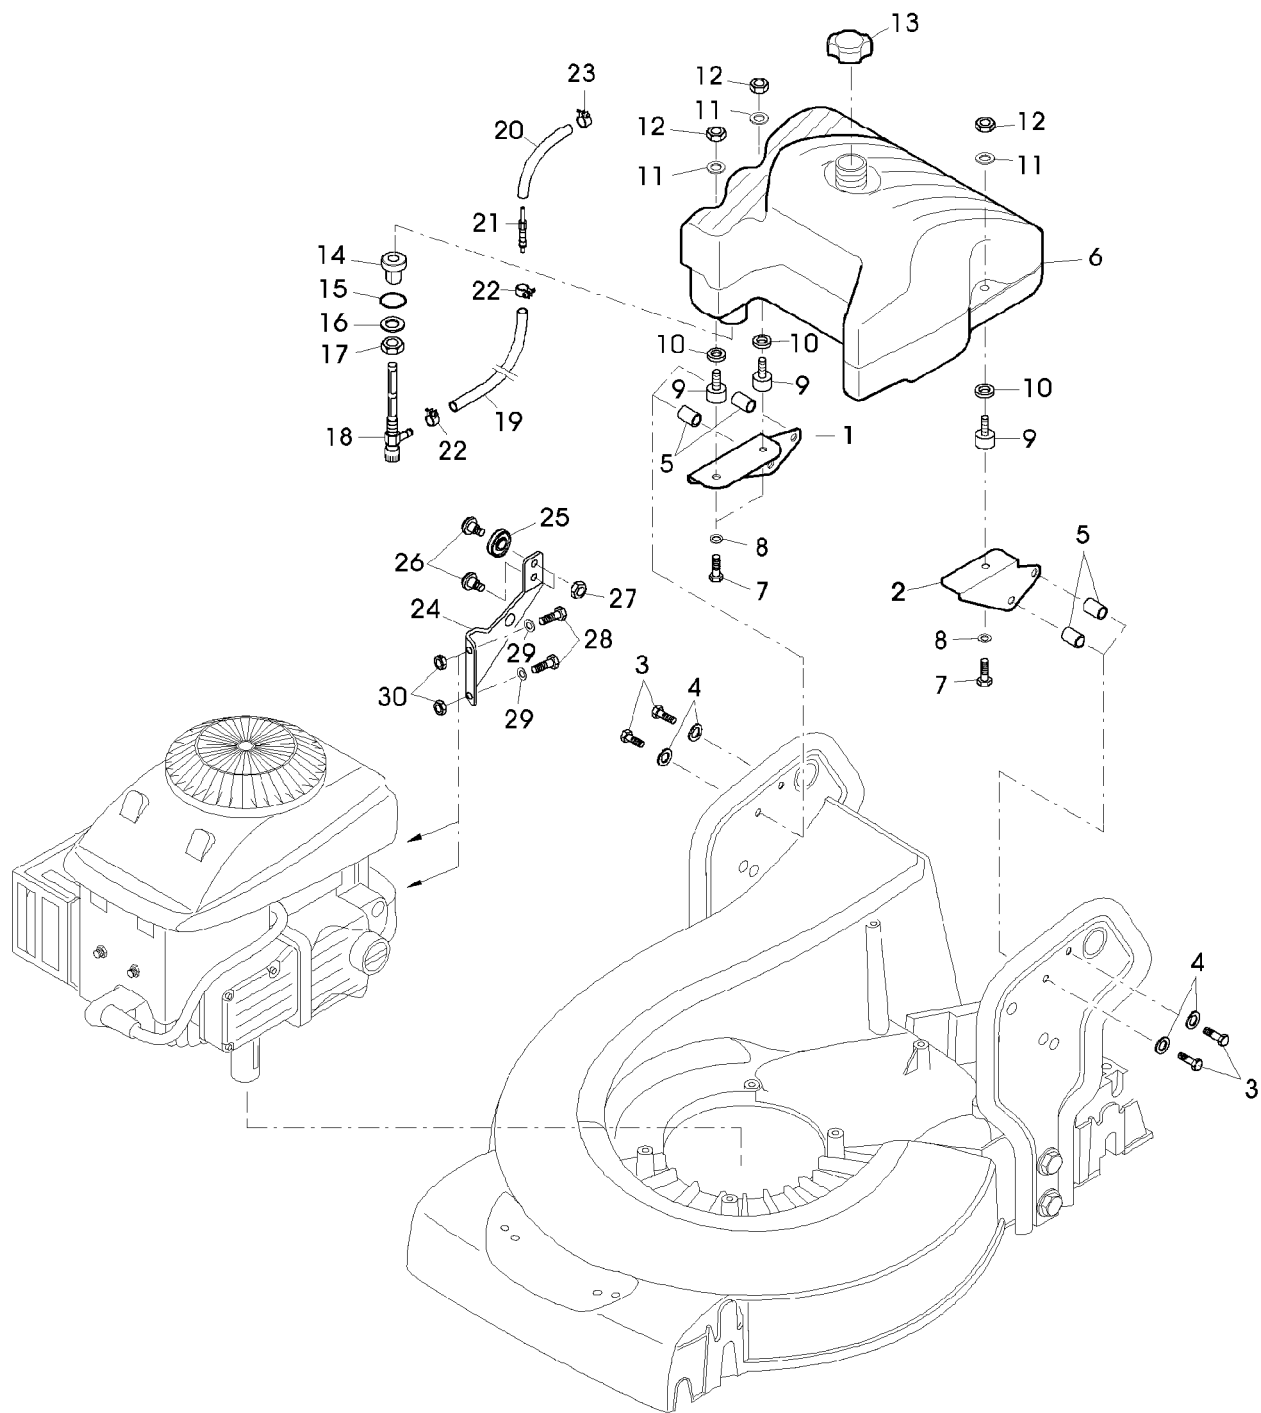

Illustration 01J11 FANGTUCH, ANTRIEB

SA001941

Illustration 01J11 FANGTUCH, ANTRIEB

Bild Nr.	St.- Zahl	Teile Nr.	Beschreibung
1	1	SA30436	FLANSCH
2	2	SA36671	RIEMENSCHLEIBE
3	1	SA36536	KEILRIEMEN
4	1	SA12254	SCHEIBE
5	3	SA12253	SCHEIBE
6	1	SA12256	SCHEIBE
7	1	SA15232	FEDERRING A6
8	1	SA15325	SECHSKANTSCHRAUBE M6X30
9	1	SAA36495	RAHMEN
10	2	SA36655	STUETZE NSEP (ORD SAA36495)
11	2	SA29724	FEDERKLEMME
12	1	SAA36494	GRASFANGBEHAELTER
13	1	SA32664	OEL 50 ML
14	1	SA11864	SCHLUESSEL SW 21
15	1	SA18332	MAUL-RINGSCHLUESSEL 5/16
	1	SA585	GRASFANGBEHAELTER ASSY

Illustration 01J13 KRAFTSTOFFTANK

SA001942

Illustration 01J13 KRAFTSTOFFTANK

Bild Nr.	St.-Zahl	Teile Nr.	Beschreibung
1	1	SAA37106	KONSOLE RH
2	2	SAA37105	KONSOLE LH
3	4	SA15334	SECHSKANTSCHRAUBE M8X30
4	4	SA15203	UNTERLEGSCHEIBE 8,4
5	4	SA35927	DISTANZSTUECK 8,5X16X11
6	1	SAA37099	TANK INCL KEYS 14, 15, 16, 17
7	3	SA15360	SECHSKANTSCHRAUBE M8X12
8	3	SA35420	SCHEIBE
9	3	SA37107	SCHWINGUNGSDAEMPFER
10	3	SA12939	SCHEIBE 4MM
11	3	SA13925	SCHEIBE
12	3	SA11998	SICHERUNGSMUTTER M8
13	1	SA37104	EINFUELLVERSCHLUSS
14	1	SA37101	BOLZEN
15	1	SA37102	O-RING 16X3
16	1	SA13926	SCHEIBE
17	1	SA32201	MUTTER M16X1,5
18	1	SA37518	VERSCHLUSSSCHRAUBE
19	1	SAA35658	LEITUNG 410MM
20	1	SA13012	SCHLAUCH, METERWARE 150MM
21	1	SA37114	REDUZIERSTUECK
22	2	SA34785	SCHLAUCHKLEMME D8
23	1	SA37180	SCHLAUCHKLEMME D6
24	1	SA37110	HALTER
25	1	SA37112	ROLLE
26	2	SA37113	SCHRAUBE M6X10
27	2	SA11244	SICHERUNGSMUTTER (A) M6
28	2	SA15570	SCHRAUBE M8X30
29	2	SA15203	UNTERLEGSCHEIBE 8,4
30	2	SA11998	SICHERUNGSMUTTER M8