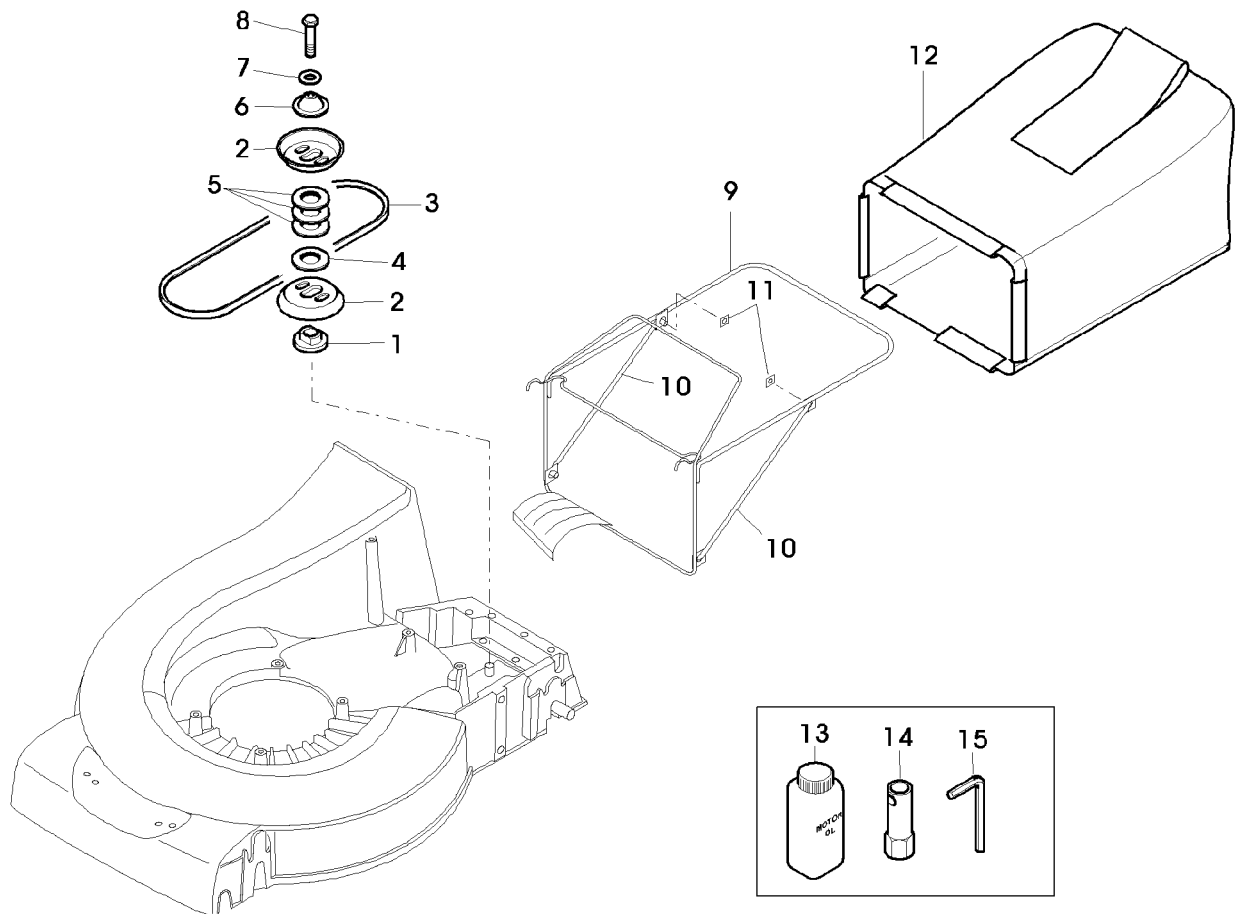

Illustration 01J09 FUEHRUNGSHOLM MIT
SCHWINGUNGSDAEMPFER -
NACHRUESTSATZ

SA003665

Illustration 01J09 FUEHRUNGSHOLM MIT
SCHWINGUNGSDAEMPFER -

Bild Nr.	St.- Zahl	Teile Nr.	Beschreibung
		NACHRUESTSATZ	
1	1	SA604	NACHRUESTSATZ INCL KEYS 2,3,4,5,6,7,8,9,10,11,12,13,14
2	1	SAA10141	FUEHRUNG LOW
3	2	SAU10125	LAGERGEHAEUSE (OHNE LAGER LOW
4	4	SA15336	SECHSKANTSCHRAUBE M8X40
5	2	SAU10368	SCHWINGUNGSDAEMPFER 47X19X150
6	2	SA12939	SCHEIBE
7	2	SAU10431	SECHSKANTSCHRAUBE M8X50
8	2	SAU10126	DECKEL UP
9	7	SA15324	SECHSKANTSCHRAUBE M6X25
10	8	SA11244	SICHERUNGSMUTTER M6
11	1	SA34459	GRIFF
12	1	SA17621	DISTANZSTUECK
13	1	SAA10142	LENKSTANGE UP
14	4	SA15273	KABELBINDER
15	4	SA30444	SCHEIBE
16	4	14M7327	SICHERUNGSMUTTER M8

Illustration 01J11 FANGTUCH, ANTRIEB

SA001941

Illustration 01J11 FANGTUCH, ANTRIEB

Bild Nr.	St.- Zahl	Teile Nr.	Beschreibung
1	1	SA30436	FLANSCH
2	2	SA36671	RIEMENSCHLEIBE
3	1	SA36536	KEILRIEMEN
4	1	SA12254	SCHEIBE
5	3	SA12253	SCHEIBE
6	1	SA12256	SCHEIBE
7	1	SA15232	FEDERRING A6
8	1	SA15325	SECHSKANTSCHRAUBE M6X30
9	1	SAA36495	RAHMEN
10	2	SA36655	STUETZE NSEP (ORD SAA36495)
11	2	SA29724	FEDERKLEMME
12	1	SAA36494	GRASFANGBEHAELTER
13	1	SA32664	OEL 50 ML
14	1	SA11864	SCHLUESSEL SW 21
15	1	SA18332	MAUL-RINGSCHLUESSEL 5/16
	1	SA585	GRASFANGBEHAELTER ASSY