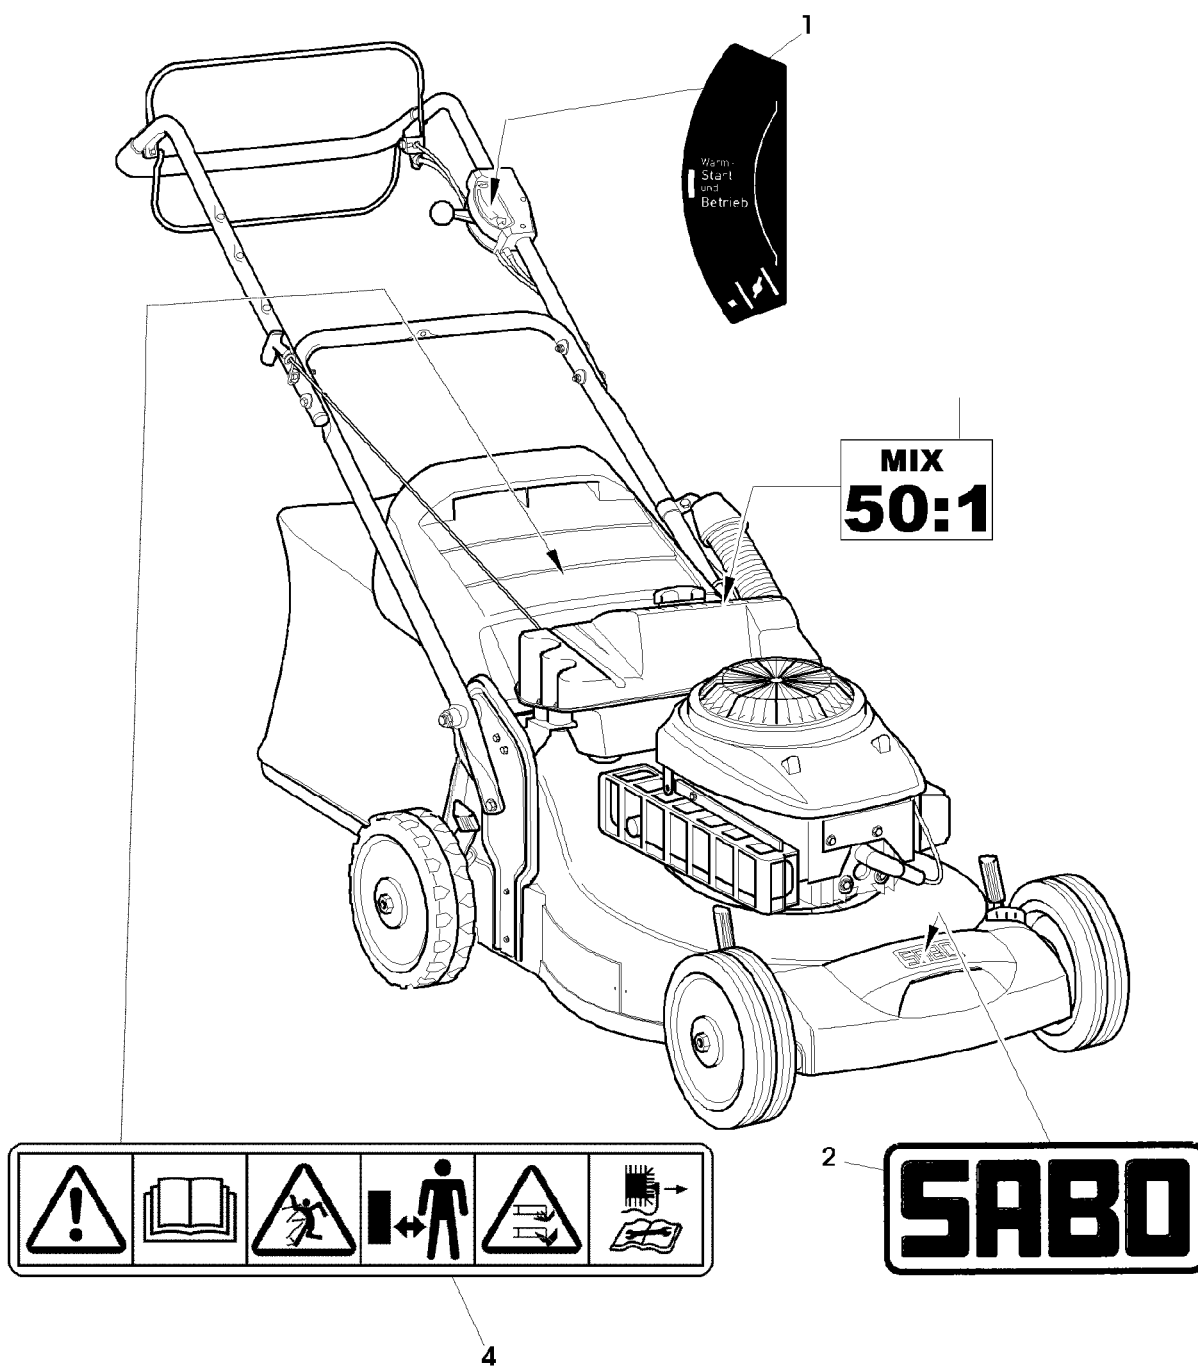

SA003053

Illustration 01J15 AUFKLEBER

Bild Nr.	St.- Zahl	Teile Nr.	Beschreibung
1	1	SA36680	AUFKLEBER
2	1	SA36391	AUFKLEBER
3	1	SA19139	MONTAGEBANDTEILE
4	1	SA37528	AUFKLEBER