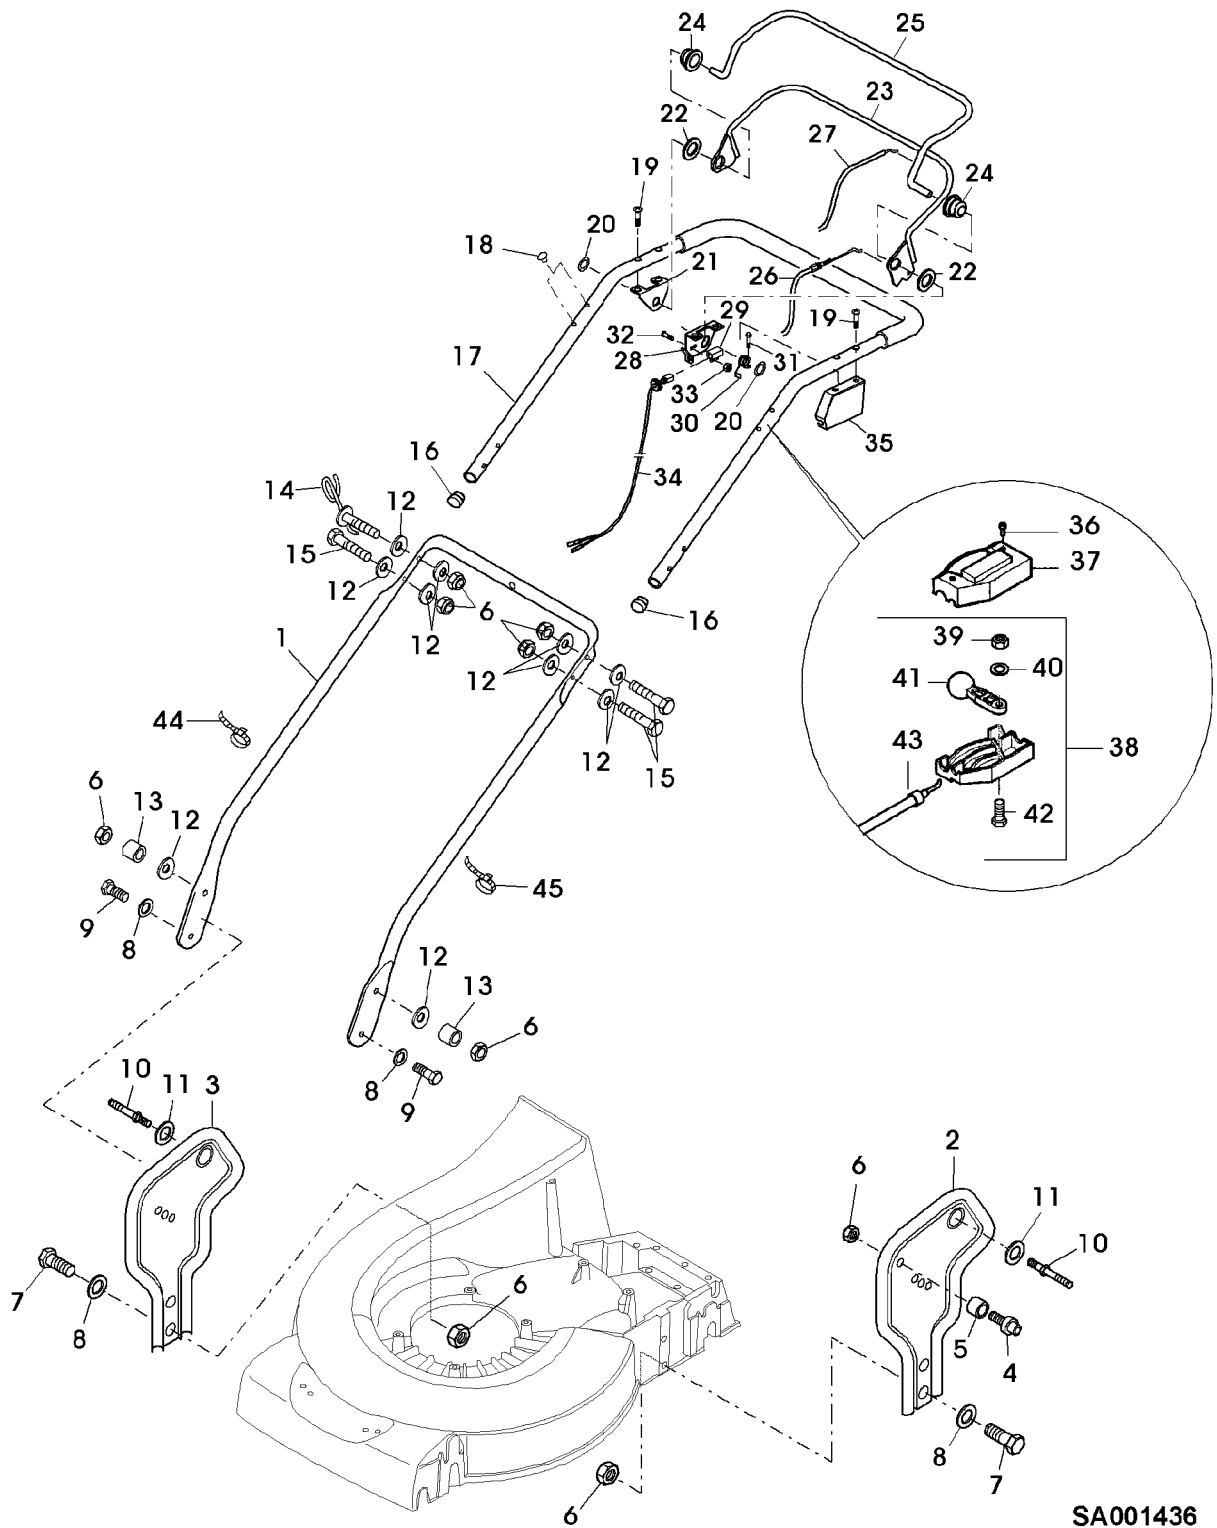

Illustration 01113 FUEHRUNGSHOLM, STARTER, SCHALTUNG

SA001436

Illustration 01113 FUEHRUNGSHOLM, STARTER,
SCHALTUNG

Bild Nr.	St.- Zahl	Teile Nr.	Beschreibung
1	1	SAA36511	FUEHRUNG LOW
2	1	SAA37141	KONSOLE LH
3	1	SAA37140	KONSOLE RH
4	1	SA15569	SCHRAUBE M8X25
5	1	SA35927	DISTANZSTUECK
6	11	14M7327	SICHERUNGSMUTTER (A) M8 (SUB FOR SA11998)
7	4	SA15334	SECHSKANTSCHRAUBE M8X30
8	6	SA35420	SCHEIBE 8,4
9	2	SA15329	SECHSKANTSCHRAUBE M8X16
10	2	SA36986	BOLZEN
11	2	SA35420	SCHEIBE 8,4
12	10	SA30444	SCHEIBE
13	2	SA35927	DISTANZSTUECK 8,5X16X11
14	1	SA36300	FUEHRUNG
15	3	SA15307	SECHSKANTSCHRAUBE M8X45
16	2	SA34255	STOPFEN (A)
17	1	SAA35605	LENKSTANGE UP
18	2	SA34099	STOPFEN
19	4	SA15535	SCHRAUBE M6X30
20	2	SA36975	FEDERMUTTER D16
21	1	SA36736	HALTER RH
22	2	SA36978	SCHEIBE 20,2X28X1,2 HDPE
23	1	SA36981	BUEGEL (B)
24	2	SA36980	BUECHSE 10,8X26,5,16,5 POM
25	1	SAA36970	BUEGEL (C)
26	1	SA36629	SEILZUG (B)
27	1	SA36632	KABEL (C)
28	1	SA37488	HALTER LH (SUB FOR SA36742)
29	1	SA35540	SCHALTER
30	1	SA36972	DRUCKFEDER
31	1	SA17604	SCHRAUBE M5X9
32	2	SA15373	SECHSKANTSCHRAUBE M5X16
33	2	SA15091	SICHERUNGSMUTTER M5
34	1	SA36758	KABELBAUM
35	1	SAA36982	DECKEL
36	1	SA16268	SCHRAUBE 4,2X32
37	1	SA31188	GEHAEUSE UP
38	1	SA36136	STEUERUNG ASSY, LOW
39	2	SA11244	SICHERUNGSMUTTER M6
40	1	SA15202	UNTERLEGSCHEIBE 6,4
41	1	SA12768	HEBEL
42	1	SA15325	SECHSKANTSCHRAUBE M6X30
43	1	SA36137	SEILZUG NSEP (ORD SA36136)
44	4	SA15273	KABELBINDER
45	1	RA1000652	KABELBINDER (SUB FOR SA12505)
	1	SA604	NACHRUESTSATZ