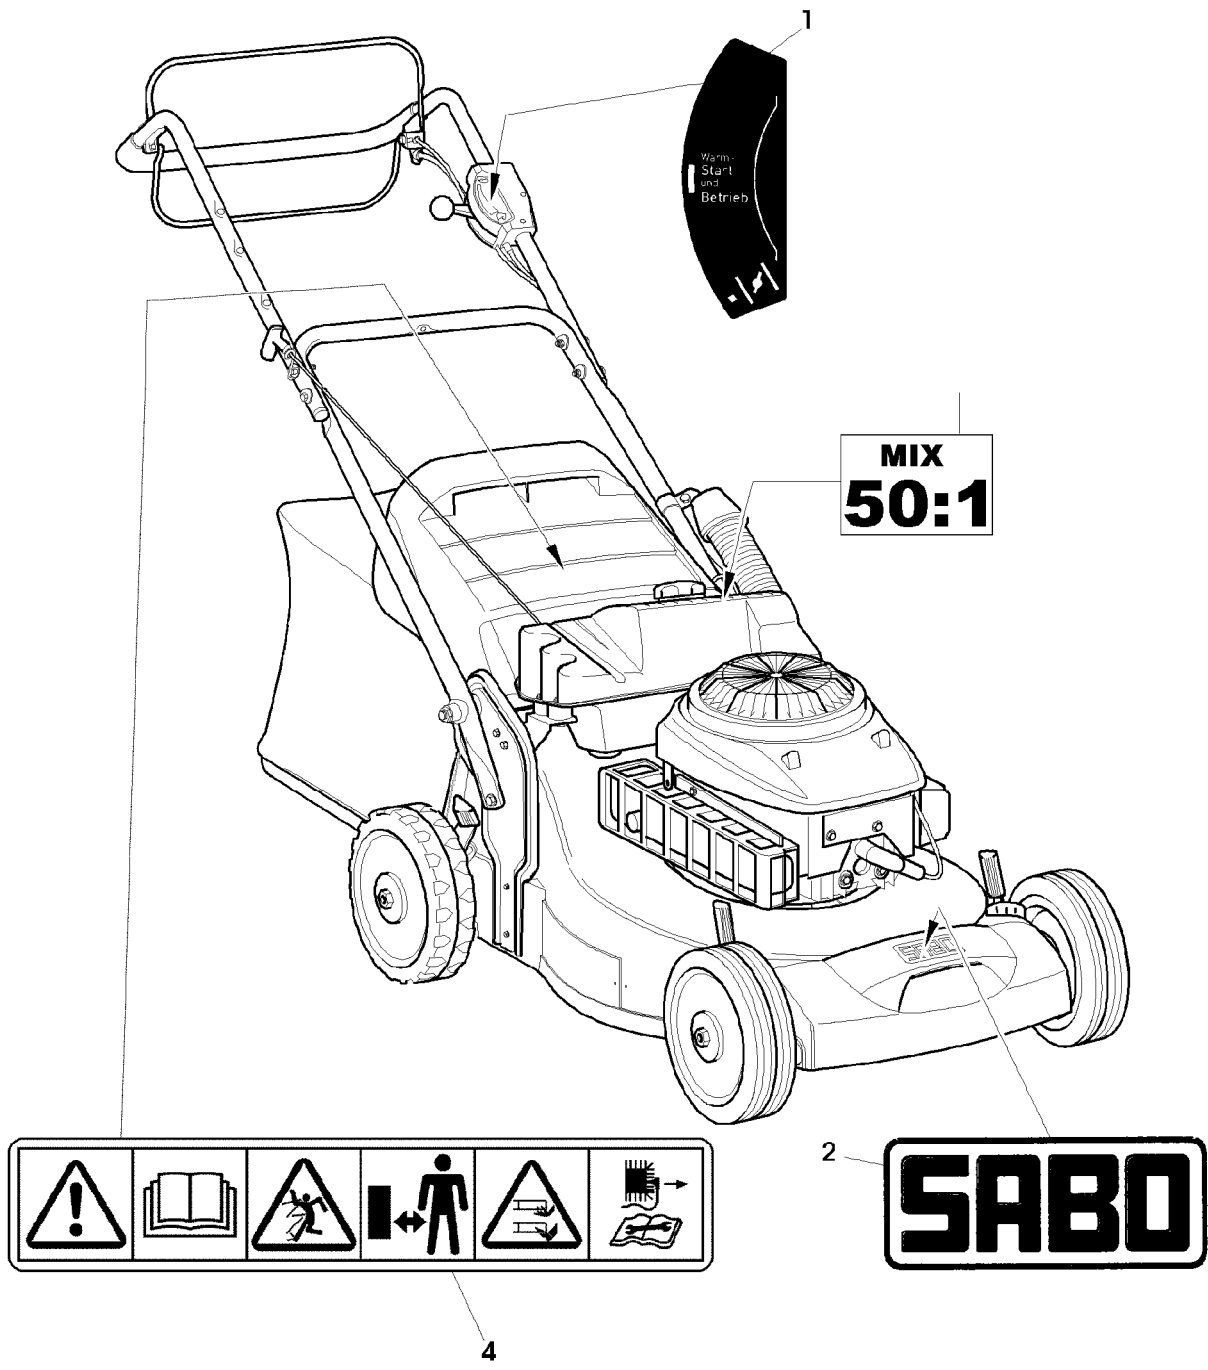

SA003053

Illustration 01I21 AUFKLEBER

Bild Nr.	St.- Zahl	Teile Nr.	Beschreibung
1	1	SA36680	AUFKLEBER
2	1	SA36391	AUFKLEBER
3	1	SA19139	MONTAGEBANDTEILE
4	1	SA37528	AUFKLEBER