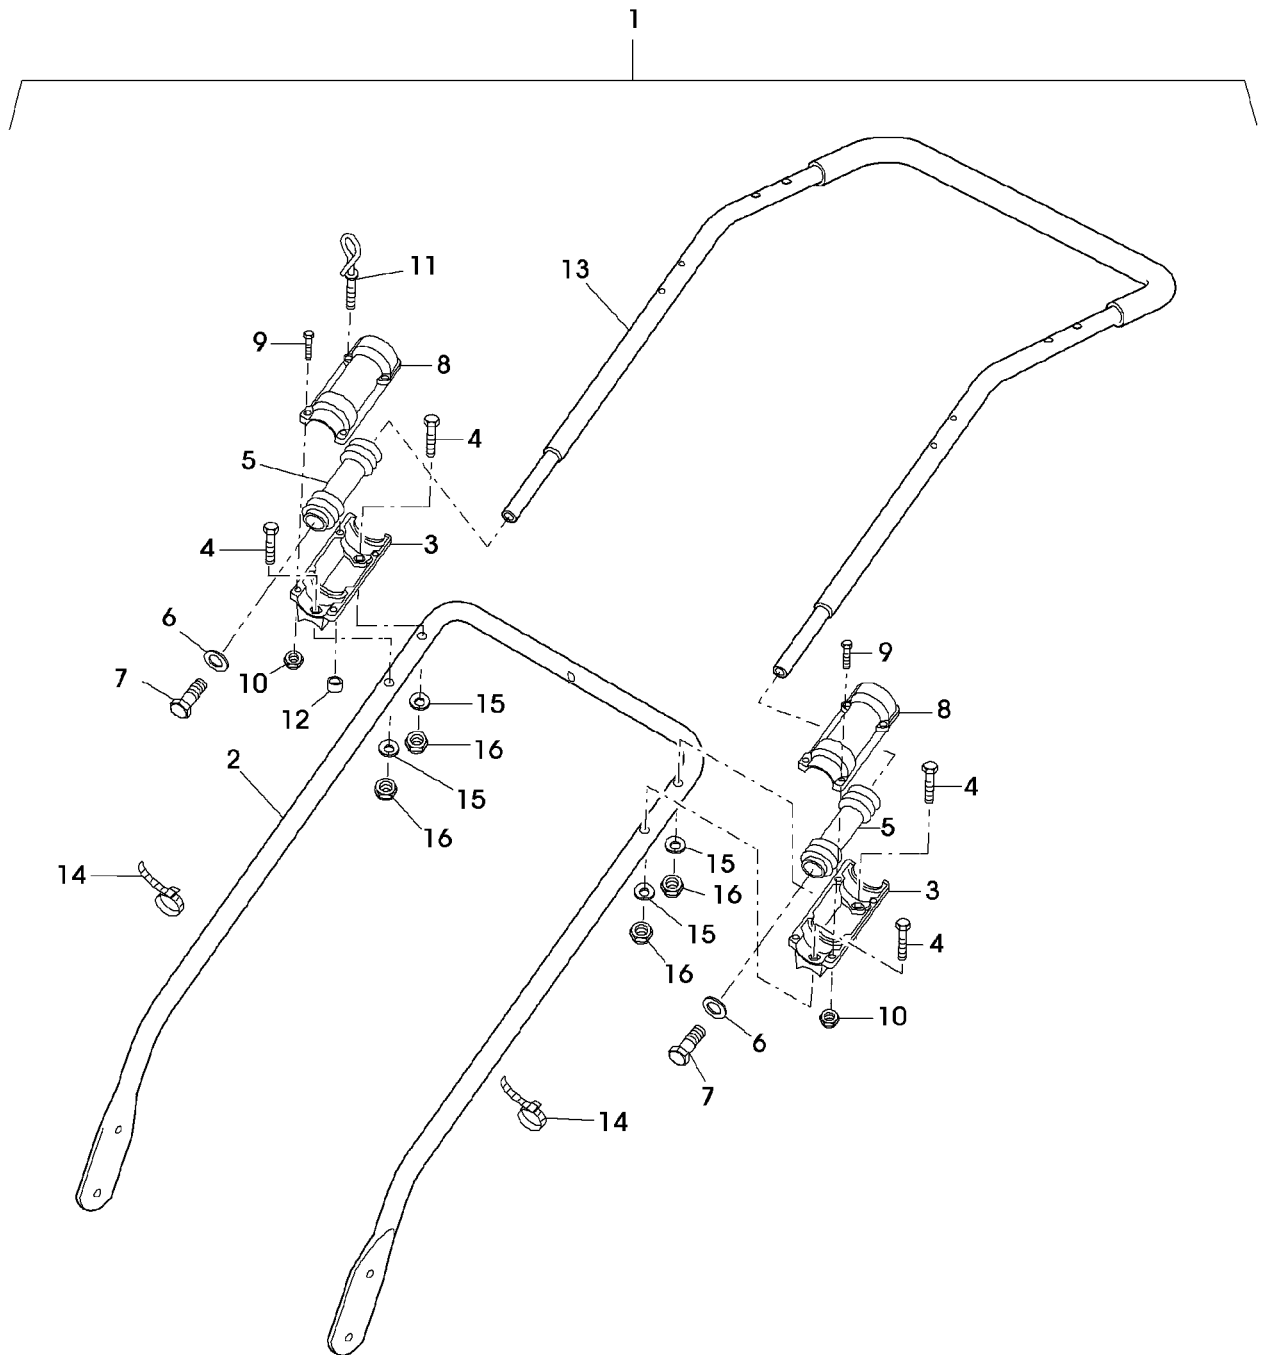

Illustration 01115 FUEHRUNGSHOLM MIT
SCHWINGUNGSDAEMPFER -
NACHRUESTSATZ

SA003665

Illustration 01115 FUEHRUNGSHOLM MIT
SCHWINGUNGSDAEMPFER -

Bild Nr.	St.- Zahl	Teile Nr.	Beschreibung
		NACHRUESTSATZ	
1	1	SA604	NACHRUESTSATZ INCL KEYS 2,3,4,5,6,7,8,9,10,11,12,13,14
2	1	SAA10141	FUEHRUNG LOW
3	2	SAU10125	LAGERGEHAEUSE (OHNE LAGER LOW
4	4	SA15336	SECHSKANTSCHRAUBE M8X40
5	2	SAU10368	SCHWINGUNGSDAEMPFER 47X19X150
6	2	SA12939	SCHEIBE
7	2	SAU10431	SECHSKANTSCHRAUBE M8X50
8	2	SAU10126	DECKEL UP
9	7	SA15324	SECHSKANTSCHRAUBE M6X25
10	8	SA11244	SICHERUNGSMUTTER M6
11	1	SA34459	GRIFF
12	1	SA17621	DISTANZSTUECK
13	1	SAA10142	LENKSTANGE UP
14	4	SA15273	KABELBINDER
15	4	SA30444	SCHEIBE
16	4	14M7327	SICHERUNGSMUTTER M8