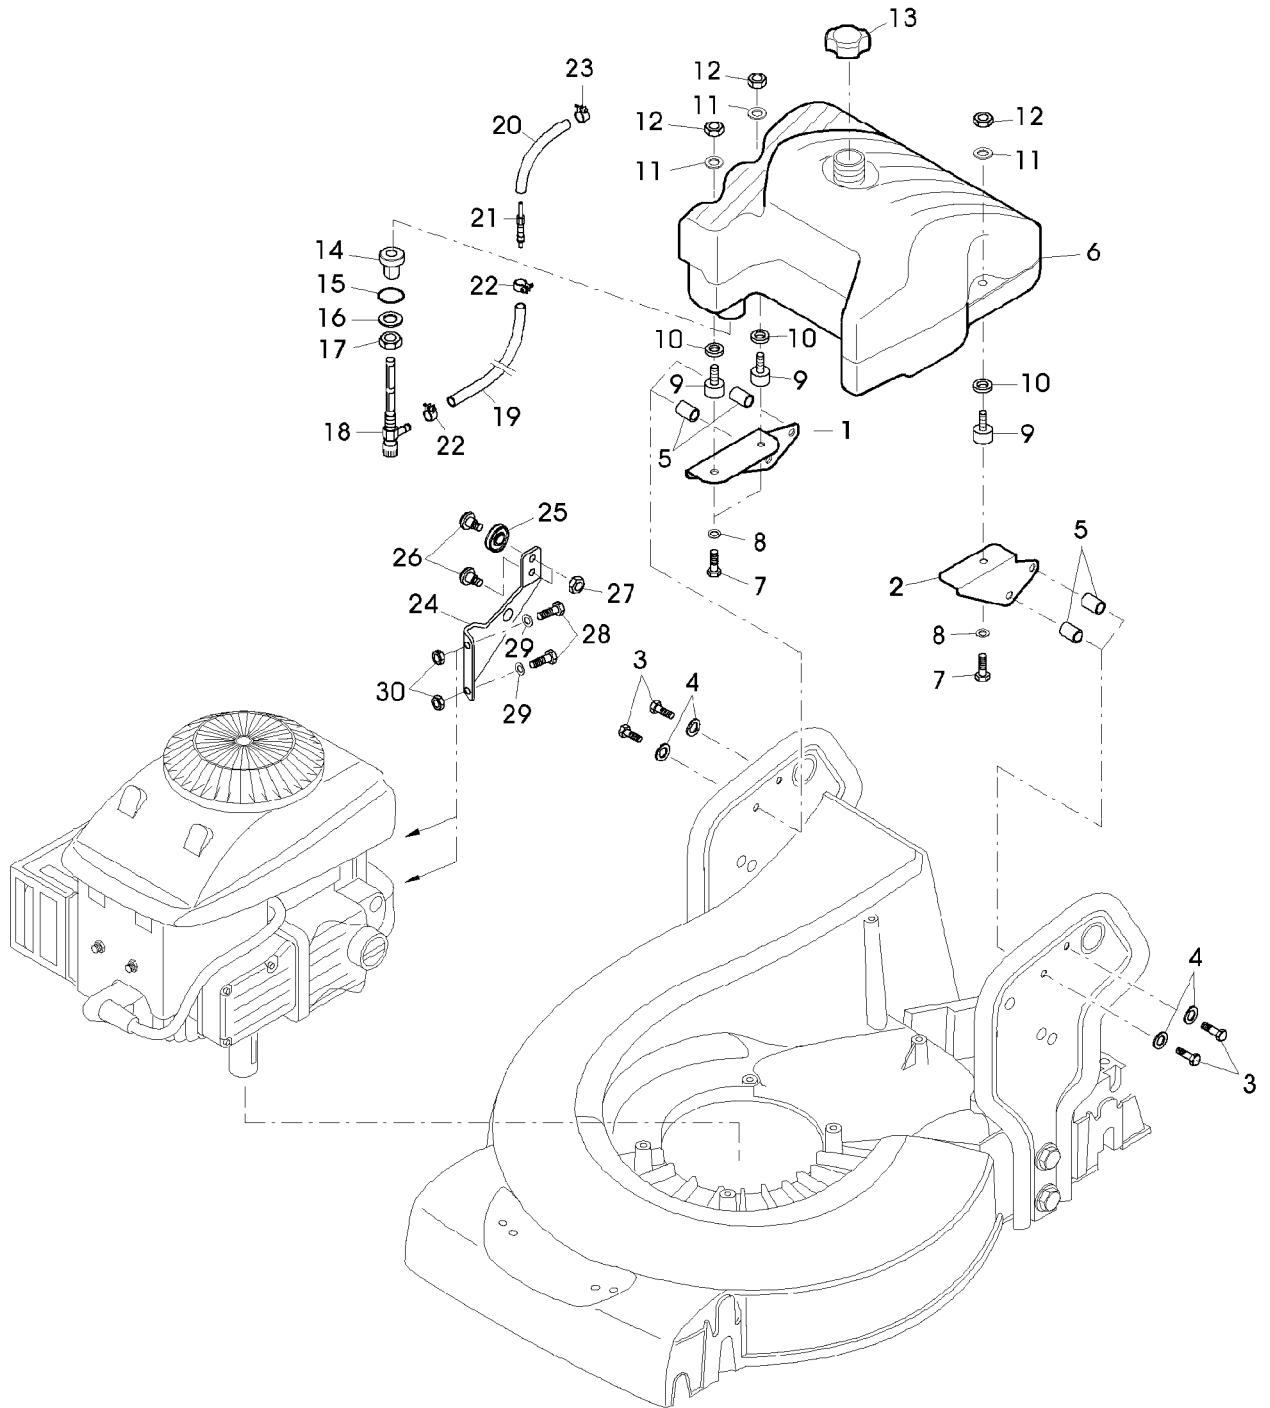

Illustration 01119 KRAFTSTOFFTANK

SA001942

Illustration 01119 KRAFTSTOFFTANK

Bild Nr.	St.- Zahl	Teile Nr.	Beschreibung
1	1	SAA37106	KONSOLE RH
2	2	SAA37105	KONSOLE LH
3	4	SA15334	SECHSKANTSCHRAUBE M8X30
4	4	SA15203	UNTERLEGSCHEIBE 8,4
5	4	SA35927	DISTANZSTUECK 8,5X16X11
6	1	SAA37099	TANK INCL KEYS 14, 15, 16, 17
7	3	SA15360	SECHSKANTSCHRAUBE M8X12
8	3	SA35420	SCHEIBE
9	3	SA37107	SCHWINGUNGSDAEMPFER
10	3	SA12939	SCHEIBE 4MM
11	3	SA13925	SCHEIBE
12	3	SA11998	SICHERUNGSMUTTER M8
13	1	SA37104	EINFUELLVERSCHLUSS
14	1	SA37101	BOLZEN
15	1	SA37102	O-RING 16X3
16	1	SA13926	SCHEIBE
17	1	SA32201	MUTTER M16X1,5
18	1	SA37518	VERSCHLUSSSCHRAUBE (SUB FOR SA37103)
19	1	SAA35658	LEITUNG 410MM
20	1	SA13012	SCHLAUCH, METERWARE 150MM
21	1	SA37114	REDUZIERSTUECK
22	2	SA34785	SCHLAUCHKLEMME D8
23	1	SA37180	SCHLAUCHKLEMME D6
24	1	SA37110	HALTER
25	1	SA37112	ROLLE
26	2	SA37113	SCHRAUBE M6X10
27	2	SA11244	SICHERUNGSMUTTER (A) M6
28	2	SA15570	SCHRAUBE M8X30
29	2	SA15203	UNTERLEGSCHEIBE 8,4
30	2	SA11998	SICHERUNGSMUTTER M8

(A) WERDEN NUR NOCH IN PACKMENGEN GELIEFERT