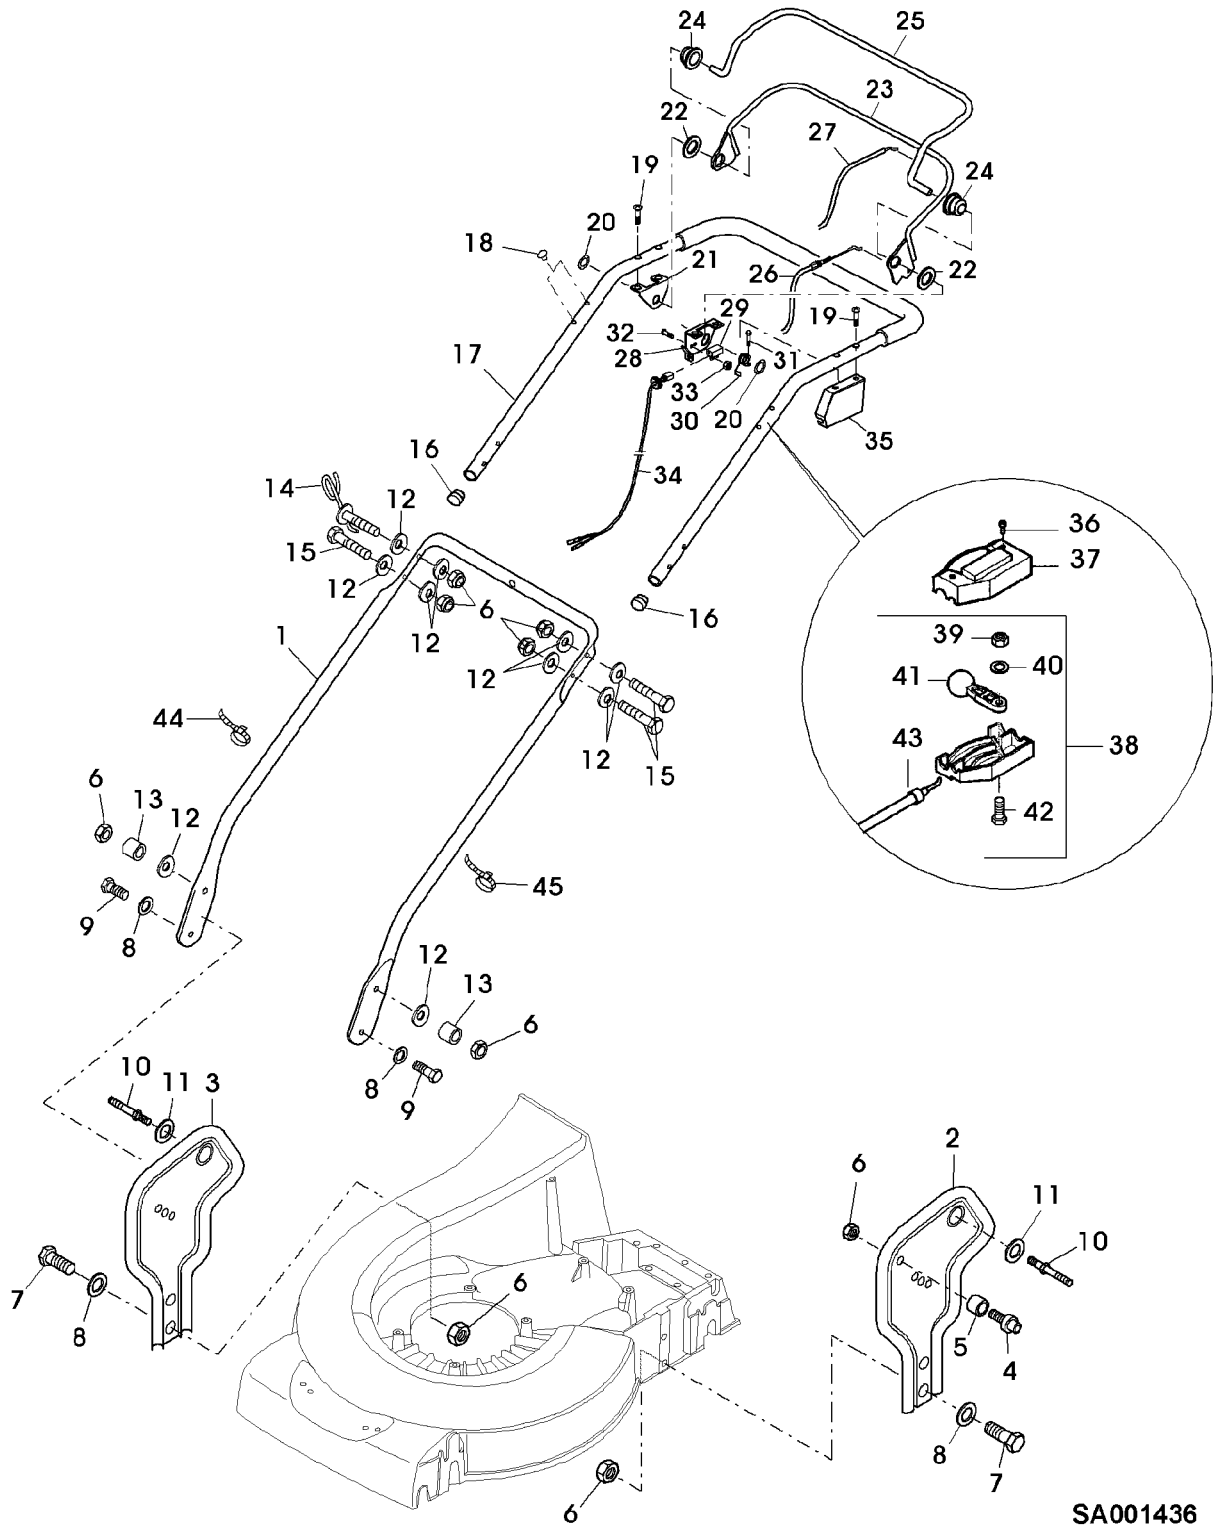

Illustration 01113 FUEHRUNGSHOLM, STARTER,
SCHALTUNG

Bild Nr.	St.- Zahl	Teile Nr.	Beschreibung
1	1	SAA36511	FUEHRUNG LOW
2	1	SAA37141	KONSOLE LH
3	1	SAA37140	KONSOLE RH
4	1	SA15569	SCHRAUBE M8X25
5	1	SA35927	DISTANZSTUECK
6	11	14M7327	SICHERUNGSMUTTER (A) M8 (SUB FOR SA11998)
7	4	SA15334	SECHSKANTSCHRAUBE M8X30
8	6	SA35420	SCHEIBE 8,4
9	2	SA15329	SECHSKANTSCHRAUBE M8X16
10	2	SA36986	BOLZEN
11	2	SA35420	SCHEIBE 8,4
12	10	SA30444	SCHEIBE
13	2	SA35927	DISTANZSTUECK 8,5X16X11
14	1	SA36300	FUEHRUNG
15	3	SA15307	SECHSKANTSCHRAUBE M8X45
16	2	SA34255	STOPFEN (A)
17	1	SAA35605	LENKSTANGE UP
18	2	SA34099	STOPFEN
19	4	SA15535	SCHRAUBE M6X30
20	2	SA36975	FEDERMUTTER D16
21	1	SA36736	HALTER RH
22	2	SA36978	SCHEIBE 20,2X28X1,2 HDPE
23	1	SA36981	BUEGEL (B)
24	2	SA36980	BUECHSE 10,8X26,5,16,5 POM
25	1	SAA36970	BUEGEL (C)
26	1	SA36629	SEILZUG (B)
27	1	SA36632	KABEL (C)
28	1	SA37488	HALTER LH (SUB FOR SA36742)
29	1	SA35540	SCHALTER
30	1	SA36972	DRUCKFEDER
31	1	SA17604	SCHRAUBE M5X9
32	2	SA15373	SECHSKANTSCHRAUBE M5X16
33	2	SA15091	SICHERUNGSMUTTER M5
34	1	SA36758	KABELBAUM
35	1	SAA36982	DECKEL
36	1	SA16268	SCHRAUBE 4,2X32
37	1	SA31188	GEHAEUSE UP
38	1	SA36136	STEUERUNG ASSY, LOW
39	2	SA11244	SICHERUNGSMUTTER M6
40	1	SA15202	UNTERLEGSCHEIBE 6,4
41	1	SA12768	HEBEL
42	1	SA15325	SECHSKANTSCHRAUBE M6X30
43	1	SA36137	SEILZUG NSEP (ORD SA36136)
44	4	SA15273	KABELBINDER
45	1	RA1000652	KABELBINDER (SUB FOR SA12505)
	1	SA604	NACHRUESTSATZ

Illustration 01113 FUEHRUNGSHOLM, STARTER, SCHALTUNG

SA001436