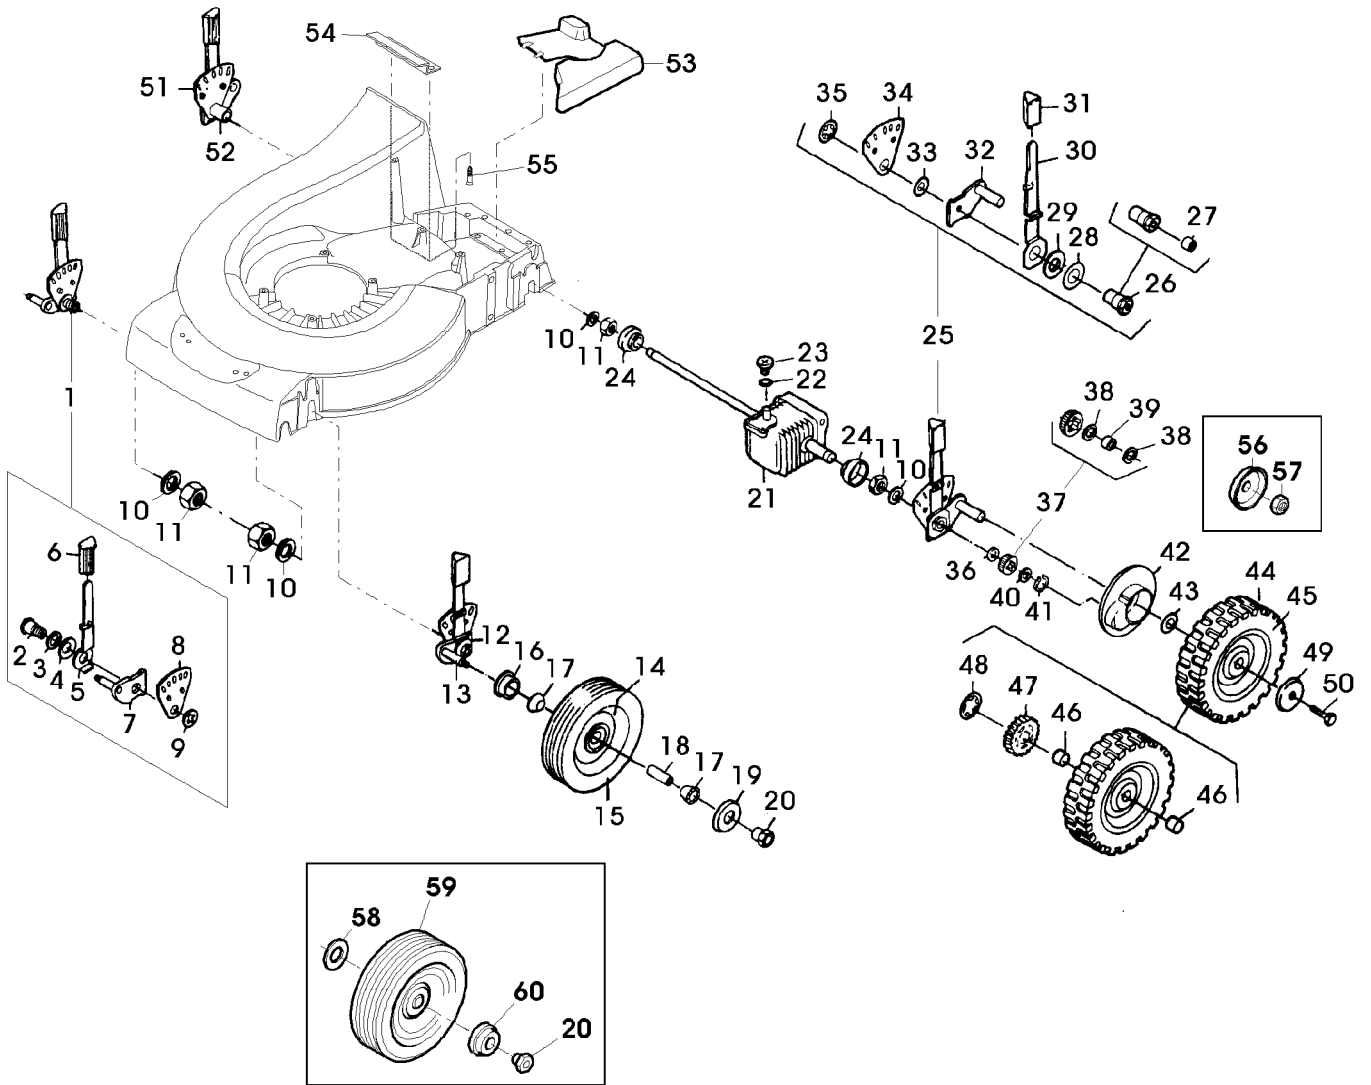

Illustration 01I09 GEHAEUSE, MOTOR,
MESSERBALKEN, AUSWURF,
ANSAUGUNG

SA001940

Illustration 01I09 GEHAEUSE, MOTOR,
MESSERBALKEN, AUSWURF,

Bild Nr.	St.- Zahl	ANZAHL Teile Nr.	Beschreibung
47	1	SA36476	ABDECKUNG
48	1	SA36662	BLENDE
49	1	SA36512	ACHSE
50	1	SA36572	DREHFEDER
51	2	SA36569	LAGER
52	1	SA36516	PRALLSCHUTZ
	1	SA524	MULCHKIT

Illustration 01111 GETRIEBE,
HOEHENVERSTELLUNG, RAEDER

SA002410

Illustration 01111 GETRIEBE,
HOEHENVERSTELLUNG, RAEDER

Bild Nr.	St.- Zahl	Teile Nr.	Beschreibung
47	2	SA13916	RITZEL
48	2	SA13922	FEDERMUTTER
49	2	SA12248	SCHEIBE
50	2	SA15322	SECHSKANTSCHRAUBE M6X16
51	1	SAA36518	VERSTELLVORRICHTUNG ASSY, REAR RH (INCL KEYS 26,27,28,29,
52	1	SAA37197	ACHSSCHENKEL REAR RH (SUB FOR SA12243)
53	1	SA36661	SCHUTZ
54	1	SA36660	ABSTREIFER
55	2	SA34452	SCHRAUBE DUO TAPTITE CM 6,0X14
56	2	SA37198	SCHEIBE
57	2	14M7327	SICHERUNGSMUTTER M8 (SUB FOR SA11998)
58	2	SA37500	FEDERRING
59	2	SAA37459	RAD KPL. MIT BEREIFUNG
	4	SA18088	KUGELLAGER (FOR SAA37459) 6003 2RS DIN 625
60	2	SA37457	KAPPE