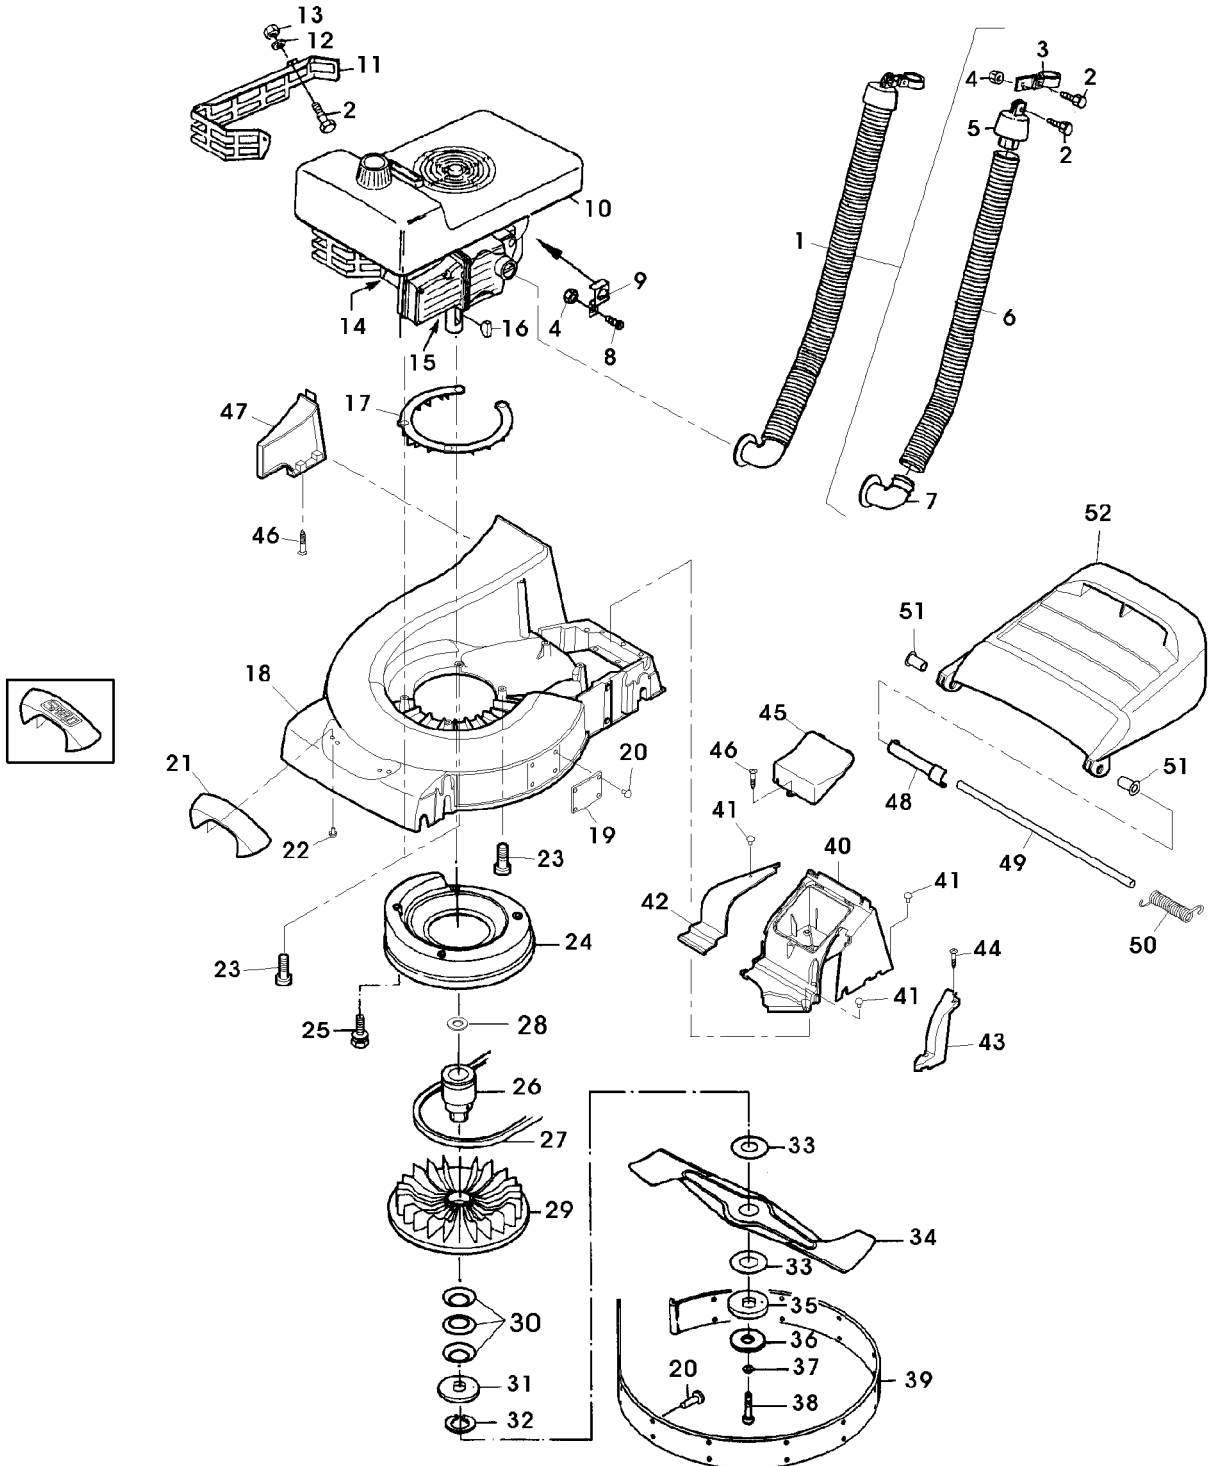

Illustration 01H19 GEHAEUSE, MOTOR,
MESSERBALKEN, AUSWURF,
ANSAUGUNG

SA001937

Illustration 01H19 GEHAEUSE, MOTOR,
MESSERBALKEN, AUSWURF,

Bild Nr.	St.- Zahl	ANZAHL Teile Nr.	Beschreibung
1	1	SAA34034	LUFTANSAUGROHR
2	3	19M7077	SECHSKANTSCHRAUBE M6X20 (SUB FOR SA15323)
3	1	SA30697	SCHLAUCHKLEMME
4	2	SA11244	SICHERUNGSMUTTER (A) M6
5	1	SA34017	DECKEL
6	1	SA33275	SCHLAUCH
7	1	SA34028	AUSPUFFKRUEMMER
8	1	SA34450	SCHRAUBE DUO TAPTITE CM 6,0X10
9	1	SA35387	ABSTUETZUNG
10	1	SAA20951	BENZINMOTOR MOTOCO SB152
11	1	SAA30658	GITTER
12	1	SA15251	FEDERSCHEIBE B6
13	1	SA15412	MUTTER M6
14	1	SA18101	ZUENDKERZE
15	1	SA20235	LUFTFILTER
16	1	26H74	KEIL 4,77X 6 (SUB FOR SA26554)
17	1	SA36670	SCHUTZ
18	1	SAA36684	MAEHGEHAEUSE INCL KEYS 19, 20, 39
19	2	SAA17135	BLECH
20	20	SA34540	NIET
21	1	SAA36405	GRIFF (INCL KEY SA36391)
22	2	SA35503	SCHRAUBE DUO TAPTITE CM 60X20
23	4	SA15568	SCHRAUBE M8X20
24	1	SA36683	LUEFTERHAUBE
25	3	SA29854	SCHRAUBE M5X12
26	1	SA32634	RIEMENSCHLEIFE
27	1	SA36536	KEILRIEMEN
28	1	SA15205	UNTERLEGSCHLEIFE 10,5
29	1	SAA17149	LUEFTER
30	3	SA37507	TELLERFEDER (A) (SUB FOR SA15179)
31	1	SA16584	DRUCKSCHLEIFE
32	1	SA30850	SPRENGRING (A) 32X1,25
33	2	SAA11144	BELAG (A)
34	1	SAA17487	MESSER
35	1	SAA11143	DRUCKSCHLEIFE
36	1	SA29787	SCHLEIFE
37	1	SA37178	FEDERING (A) (SUB FOR SA15234)
38	1	SA15593	SCHRAUBE NF3/8X57,15
39	1	SAA37245	SICHERUNGSBLECH
40	1	SA36475	SCHUTZ
41	4	SA34452	SCHRAUBE DUO TAPTITE CM 6,0X14
42	1	SA36570	DECKEL
43	1	SA36628	BLENDE
44	2	SA31377	SCHRAUBE KBL 50X14
45	1	SA36481	DECKEL
46	3	SA34487	SCHRAUBE K 60X14

Illustration 01H19 GEHAEUSE, MOTOR,
MESSERBALKEN, AUSWURF,
ANSAUGUNG

SA001937

Illustration 01H19 GEHAEUSE, MOTOR,
MESSERBALKEN, AUSWURF,

Bild Nr.	St.- Zahl	ANZAHL Teile Nr.	Beschreibung
47	1	SA36476	ABDECKUNG
48	1	SA36662	BLENDE
49	1	SA36512	ACHSE
50	1	SA36572	DREHFEDER
51	2	SA36569	LAGER
52	1	SA36516	PRALLSCHUTZ
	1	SA524	MULCHKIT