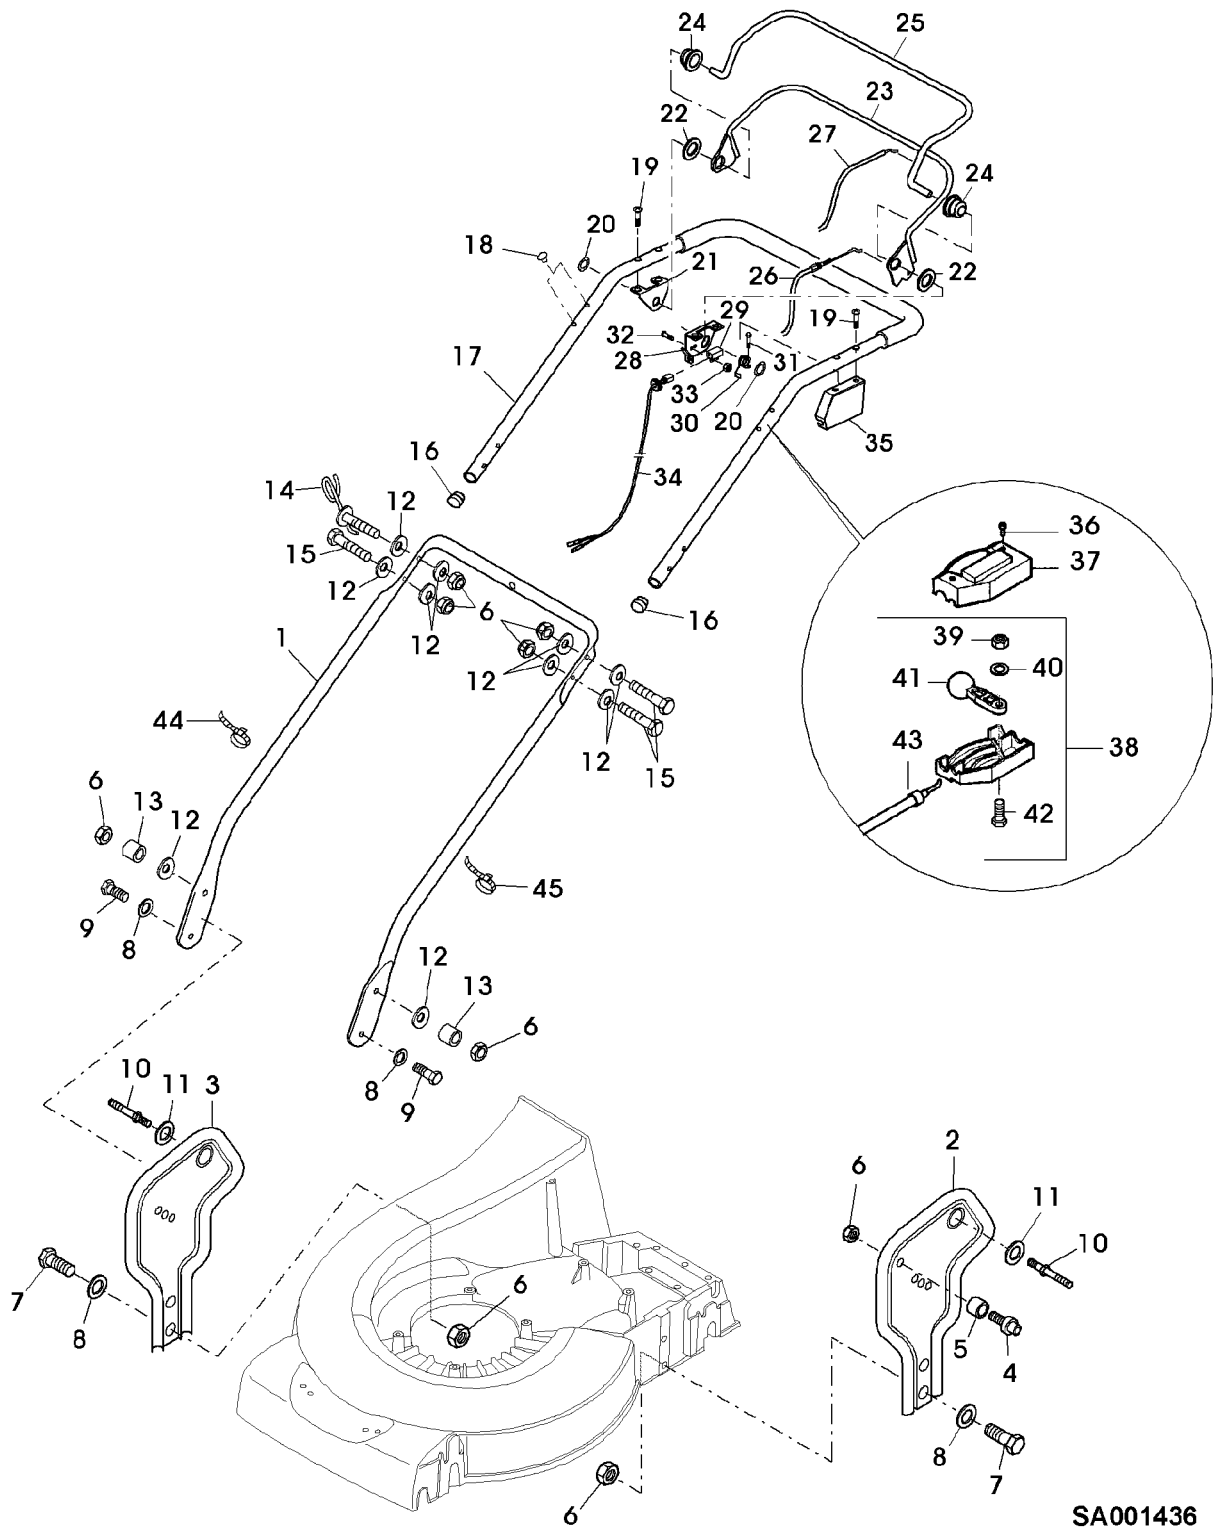

Illustration 01H23 FUEHRUNGSHOLM, STARTER,
SCHALTUNG

Bild Nr.	St.- Zahl	Teile Nr.	Beschreibung
1	1	SAA36511	FUEHRUNG LOW
2	1	SAA36626	HALTER LH
3	1	SAA36630	HALTER RH
4	1	SA15569	SCHRAUBE M8X25
5	1	SA35927	DISTANZSTUECK
6	11	14M7327	SICHERUNGSMUTTER (A) M8 (SUB FOR SA11998)
7	4	SA15334	SECHSKANTSCHRAUBE M8X30
8	6	SA35420	SCHEIBE 8,4
9	2	SA15329	SECHSKANTSCHRAUBE M8X16
10	2	SA36986	BOLZEN
11	2	SA35420	SCHEIBE 8,4
12	10	SA30444	SCHEIBE
13	2	SA35927	DISTANZSTUECK 8,5X16X11
14	1	SA36300	FUEHRUNG
15	3	SA15307	SECHSKANTSCHRAUBE M8X45
16	2	SA34255	STOPFEN (A)
17	1	SAA35605	LENKSTANGE UP
18	2	SA34099	STOPFEN
19	4	SA15535	SCHRAUBE M6X30
20	2	SA36975	FEDERMUTTER D16
21	1	SA36736	HALTER RH
22	2	SA36978	SCHEIBE 20,2X28X1,2 HDPE
23	1	SAA36981	BUEGEL (B)
24	2	SA36980	BUECHSE 10,8X26,5,16,5 POM
25	1	SAA36970	BUEGEL (C)
26	1	SA36629	SEILZUG (B)
27	1	SA36632	KABEL (C)
28	1	SA37488	HALTER LH (SUB FOR SA36742)
29	1	SA35540	SCHALTER
30	1	SA36972	DRUCKFEDER
31	1	SA17604	SCHRAUBE M5X9
32	2	SA15373	SECHSKANTSCHRAUBE M5X16
33	2	SA15091	SICHERUNGSMUTTER M5
34	1	SA36758	KABELBAUM
35	1	SAA36982	DECKEL
36	1	SA16268	SCHRAUBE 4,2X32
37	1	SA31188	GEHAEUSE UP
38	1	SA36136	STEUERUNG ASSY, LOW
39	2	SA11244	SICHERUNGSMUTTER M6
40	1	SA15202	UNTERLEGSCHEIBE 6,4
41	1	SA12768	HEBEL
42	1	SA15325	SECHSKANTSCHRAUBE M6X30
43	1	SA36137	SEILZUG NSEP (ORD SA36136)
44	4	SA15273	KABELBINDER
45	3	RA1000652	KABELBINDER (SUB FOR SA12505)
	1	SA604	NACHRUESTSATZ

Illustration 01H23 FUEHRUNGSHOLM, STARTER, SCHALTUNG

SA001436