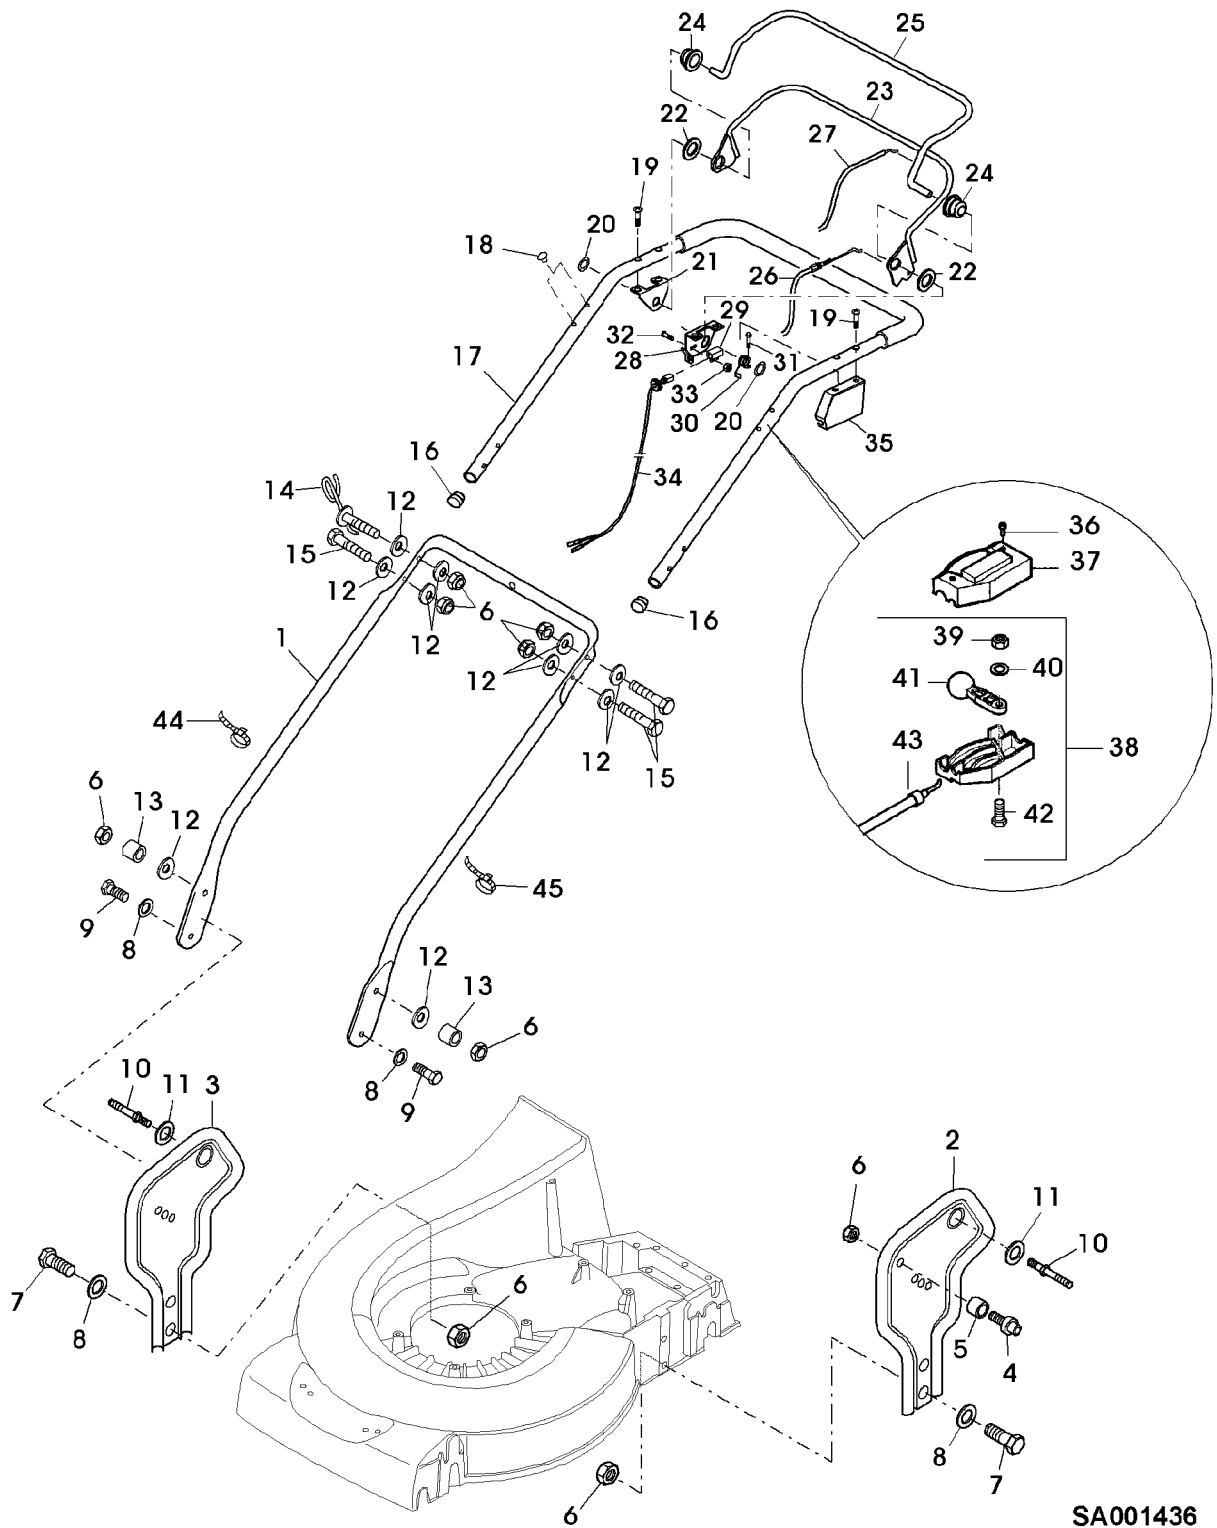

Illustration 01H23 FUEHRUNGSHOLM, STARTER, SCHALTUNG

SA001436

Illustration 01H23 FUEHRUNGSHOLM, STARTER,
SCHALTUNG

Bild Nr.	St.- Zahl	Teile Nr.	Beschreibung
1	1	SAA36511	FUEHRUNG LOW
2	1	SAA36626	HALTER LH
3	1	SAA36630	HALTER RH
4	1	SA15569	SCHRAUBE M8X25
5	1	SA35927	DISTANZSTUECK
6	11	14M7327	SICHERUNGSMUTTER (A) M8 (SUB FOR SA11998)
7	4	SA15334	SECHSKANTSCHRAUBE M8X30
8	6	SA35420	SCHEIBE 8,4
9	2	SA15329	SECHSKANTSCHRAUBE M8X16
10	2	SA36986	BOLZEN
11	2	SA35420	SCHEIBE 8,4
12	10	SA30444	SCHEIBE
13	2	SA35927	DISTANZSTUECK 8,5X16X11
14	1	SA36300	FUEHRUNG
15	3	SA15307	SECHSKANTSCHRAUBE M8X45
16	2	SA34255	STOPFEN (A)
17	1	SAA35605	LENKSTANGE UP
18	2	SA34099	STOPFEN
19	4	SA15535	SCHRAUBE M6X30
20	2	SA36975	FEDERMUTTER D16
21	1	SA36736	HALTER RH
22	2	SA36978	SCHEIBE 20,2X28X1,2 HDPE
23	1	SAA36981	BUEGEL (B)
24	2	SA36980	BUECHSE 10,8X26,5,16,5 POM
25	1	SAA36970	BUEGEL (C)
26	1	SA36629	SEILZUG (B)
27	1	SA36632	KABEL (C)
28	1	SA37488	HALTER LH (SUB FOR SA36742)
29	1	SA35540	SCHALTER
30	1	SA36972	DRUCKFEDER
31	1	SA17604	SCHRAUBE M5X9
32	2	SA15373	SECHSKANTSCHRAUBE M5X16
33	2	SA15091	SICHERUNGSMUTTER M5
34	1	SA36758	KABELBAUM
35	1	SAA36982	DECKEL
36	1	SA16268	SCHRAUBE 4,2X32
37	1	SA31188	GEHAEUSE UP
38	1	SA36136	STEUERUNG ASSY, LOW
39	2	SA11244	SICHERUNGSMUTTER M6
40	1	SA15202	UNTERLEGSCHEIBE 6,4
41	1	SA12768	HEBEL
42	1	SA15325	SECHSKANTSCHRAUBE M6X30
43	1	SA36137	SEILZUG NSEP (ORD SA36136)
44	4	SA15273	KABELBINDER
45	3	RA1000652	KABELBINDER (SUB FOR SA12505)
	1	SA604	NACHRUESTSATZ