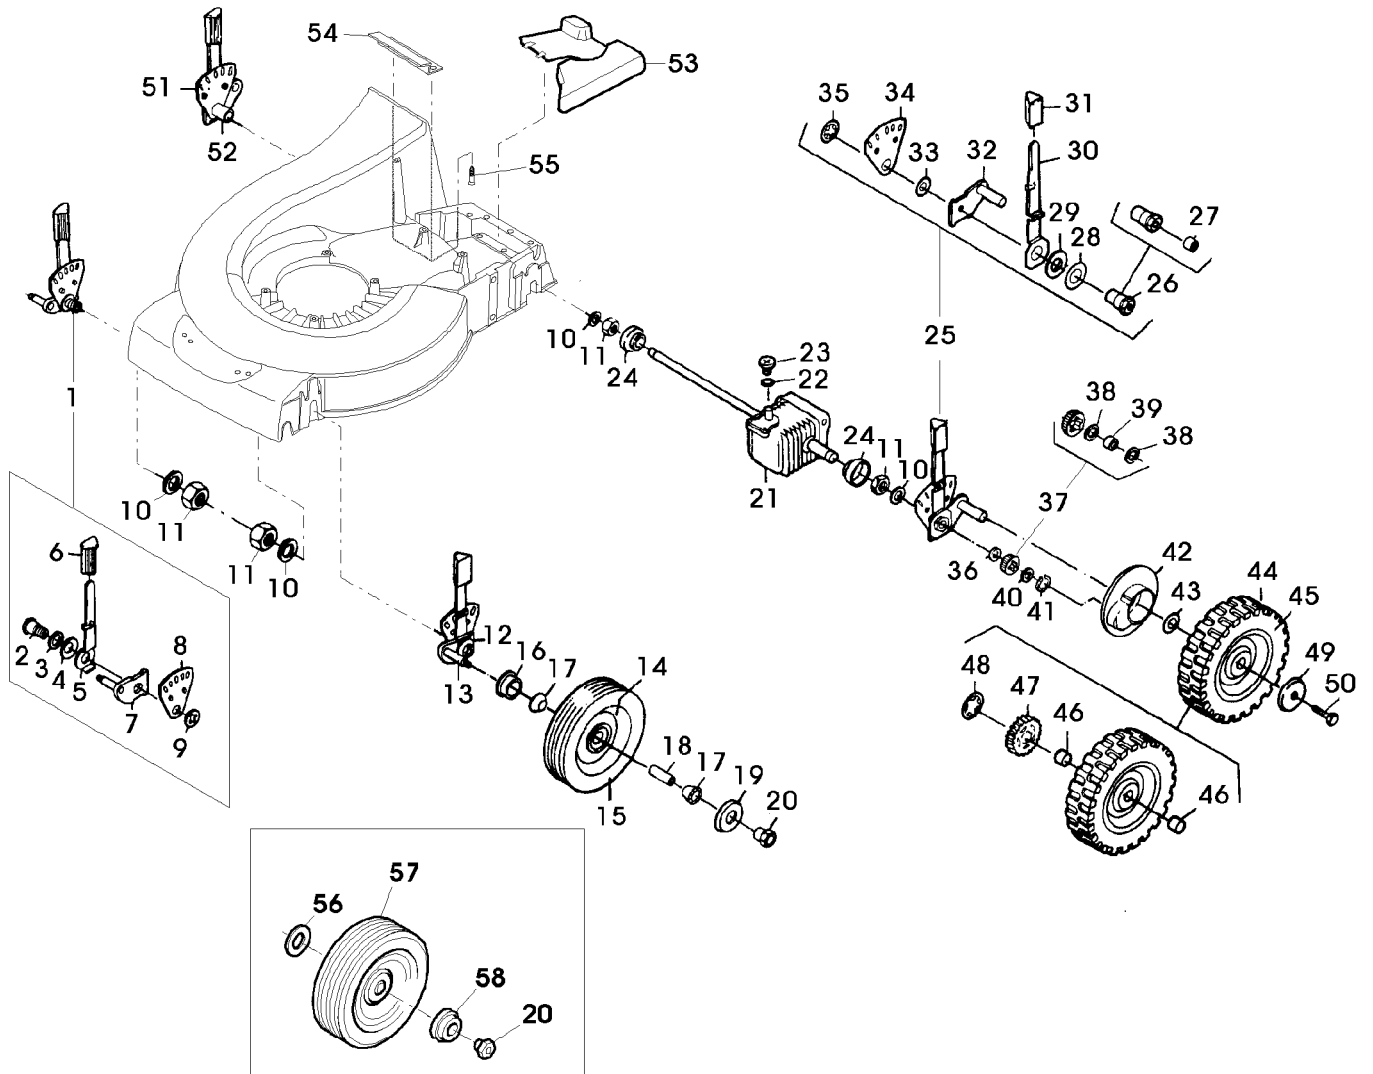

Illustration 01H21 GETRIEBE,
HOEHENVERSTELLUNG, RAEDER

SA002406

Illustration 01H21 GETRIEBE,
HOEHENVERSTELLUNG, RAEDER

Bild Nr.	St.- Zahl	Teile Nr.	Beschreibung
1	1	SAA36513	VERSTELLVORRICHTUNG ASSY, FRONT RH INCL KEYS 2,3,4,5,6,7,8,9
2	1	SA12746	BOLZEN
3	1	SA12747	SCHEIBE
4	1	SA12223	TELLERFEDER
5	1	SA12224	HEBEL
6	1	SA34380	KAPPE (SUB FOR SA12748)
7	1	SAA12229	ACHSSCHENKEL FRONT RH
8	1	SA37445	SEGMENT (SUB FOR SA36519)
9	1	SA12227	FEDERKLEMME (A)
10	4	SA15256	FEDERSCHEIBE B20
11	4	SA15431	MUTTER BM 20X1,5
12	1	SAA36517	VERSTELLVORRICHTUNG ASSY, FRONT LH INCL KEYS 2,3,4,5,6,8,9,13
13	1	SAA12225	ACHSSCHENKEL FRONT LH
14	2	SA36556	RAD KPL. MIT BEREIFUNG FRONT (ORD SAA37459)
15	2	SA13919	REIFEN
16	2	SA16261	KAPPE (FOR SA36556)
17	4	SA11265	KUGELLAGER (FOR SA36556)
18	2	SA16262	DISTANZSTUECK (FOR SA36556)
19	2	SA31248	SCHEIBE
20	2	SA12624	MUTTER
21	1	SA37473	GETRIEBE (SUB FOR SA36533)
22	1	SA36009	SCHEIBE
23	1	SA36111	SELBSTSICHERNDE SCHRAUBE M6X16 TORX
24	2	SA30314	KAPPE
25	1	SAA36514	VERSTELLVORRICHTUNG ASSY, REAR LH (INCL KEYS 26,27,28,29,
26	1	SAA36581	BOLZEN
27	1	SA13921	HUELSE
28	1	SA30913	SCHEIBE
29	1	SA12223	TELLERFEDER
30	1	SA31465	HEBEL
31	1	SA34380	KAPPE (SUB FOR SA12748)
32	1	SAA37194	ACHSSCHENKEL REAR LH (SUB FOR SA12241)
33	1	SA12230	SCHEIBE
34	1	SA37445	SEGMENT (SUB FOR SA36519)
35	1	SA12227	FEDERKLEMME (A)
36	2	SA13911	FEDERSCHEIBE (A)
37	2	SAA35930	RITZEL
38	4	SA35929	SCHEIBE 14X20X1,9
39	2	SA34382	MITNEHMER
40	4	SA13912	SCHEIBE (A)
41	2	SA15864	SPRENGRING 14X1
42	2	SA17791	ABDECKUNG
43	2	SA13926	SCHEIBE
44	2	SA36553	RAD KPL. MIT BEREIFUNG REAR
45	2	SA17694	REIFEN
46	4	SA12247	HUELSE