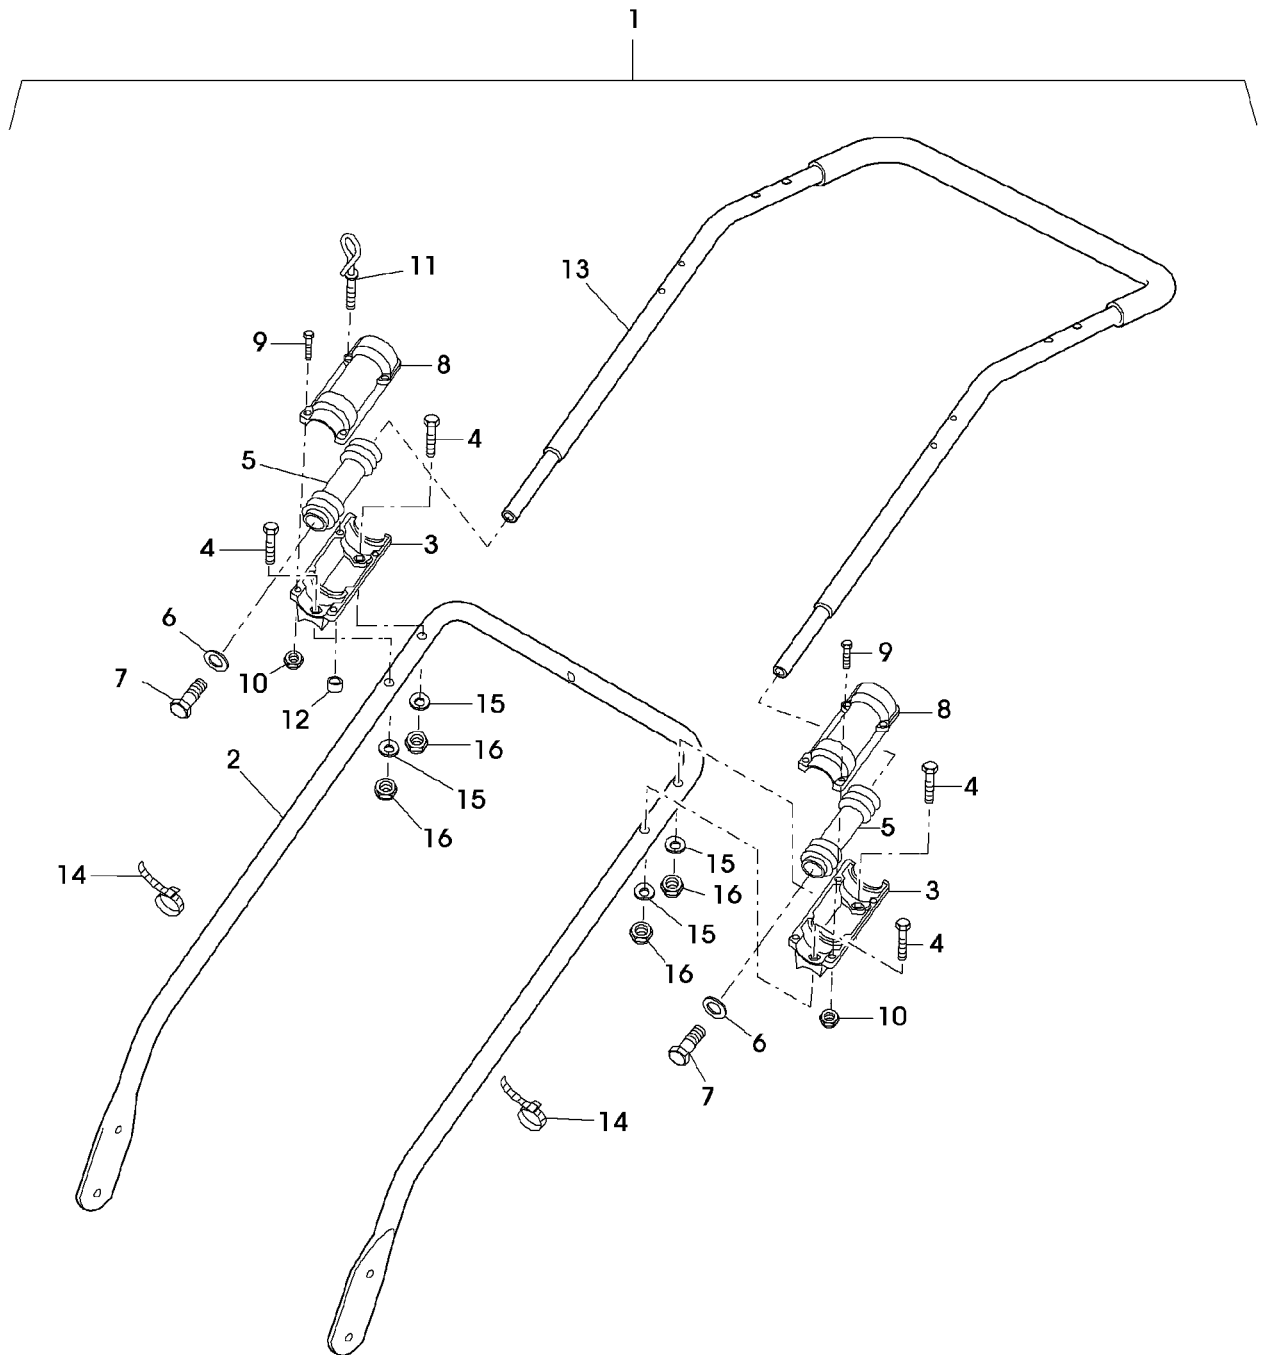

Illustration 01I01 FUEHRUNGSHOLM MIT
SCHWINGUNGSDAEMPFER -
NACHRUESTSATZ

SA003665

Illustration 01I01 FUEHRUNGSHOLM MIT
SCHWINGUNGSDAEMPFER -

Bild Nr.	St.- Zahl	Teile Nr.	Beschreibung
1	1	SA604	NACHRUESTSATZ INCL KEYS 2,3,4,5,6,7,8,9,10,11,12,13,14
2	1	SAA10141	FUEHRUNG LOW
3	2	SAU10125	LAGERGEHAEUSE (OHNE LAGER LOW
4	4	SA15336	SECHSKANTSCHRAUBE M8X40
5	2	SAU10368	SCHWINGUNGSDAEMPFER 47X19X150
6	2	SA12939	SCHEIBE
7	2	SAU10431	SECHSKANTSCHRAUBE M8X50
8	2	SAU10126	DECKEL UP
9	7	SA15324	SECHSKANTSCHRAUBE M6X25
10	8	SA11244	SICHERUNGSMUTTER M6
11	1	SA34459	GRIFF
12	1	SA17621	DISTANZSTUECK
13	1	SAA10142	LENKSTANGE UP
14	4	SA15273	KABELBINDER
15	4	SA30444	SCHEIBE
16	4	14M7327	SICHERUNGSMUTTER M8