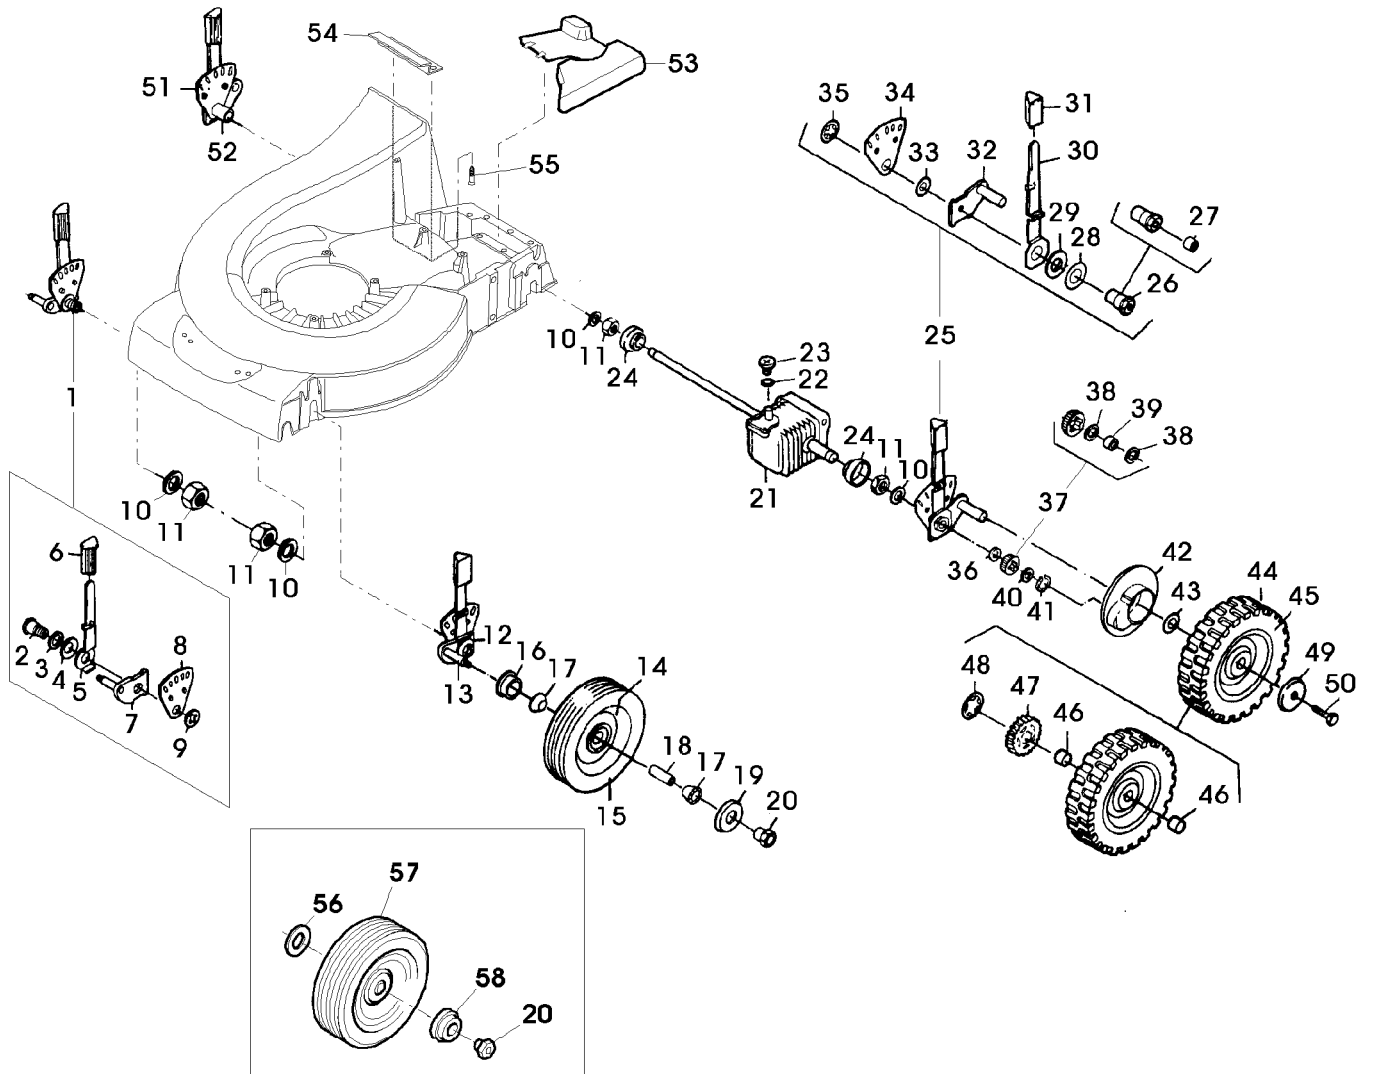

Illustration 01H05 GEHAEUSE, MOTOR,  
MESSERBALKEN, AUSWURF,  
ANSAUGUNG

SA001937

Illustration 01H05 GEHAEUSE, MOTOR,  
MESSERBALKEN, AUSWURF,

---

Bild Nr.	St.- Zahl	ANZAHL Teile Nr.	Beschreibung
47	1	SA36476	ABDECKUNG
48	1	SA36662	BLENDE
49	1	SA36512	ACHSE
50	1	SA36572	DREHFEDER
51	2	SA36569	LAGER
52	1	SA36516	PRALLSCHUTZ
	1	SA524	MULCHKIT

# Illustration 01H07 GETRIEBE, HOEHENVERSTELLUNG, RAEDER

SA002406

Illustration 01H07 GETRIEBE,  
HOEHENVERSTELLUNG, RAEDER

---

Bild Nr.	St.- Zahl	Teile Nr.	Beschreibung
47	2	SA13916	RITZEL
48	2	SA13922	FEDERMUTTER (A)
49	2	SA12248	SCHEIBE
50	2	SA15322	SECHSKANTSCHRAUBE M6X16
51	1	SAA36518	VERSTELLVORRICHTUNG ASSY, REAR RH (INCL KEYS 26,27,28,29,
52	1	SAA37197	ACHSSCHENKEL REAR RH (SUB FOR SA12243)
53	1	SA36661	SCHUTZ
54	1	SA36660	ABSTREIFER
55	2	SA34452	SCHRAUBE DUO TAPTITE CM 6,0X14
56	2	SA37500	FEDERRING (FOR SAA37459)
57	2	SAA37459	RAD KPL. MIT BEREIFUNG (SUB FOR SA36556)
	4	SA18088	KUGELLAGER (FOR SAA37459) 6003 2RS DIN 625
58	2	SA37457	KAPPE (FOR SAA37459) (A) WERDEN NUR NOCH IN PACKMENGEN DELIEFERT