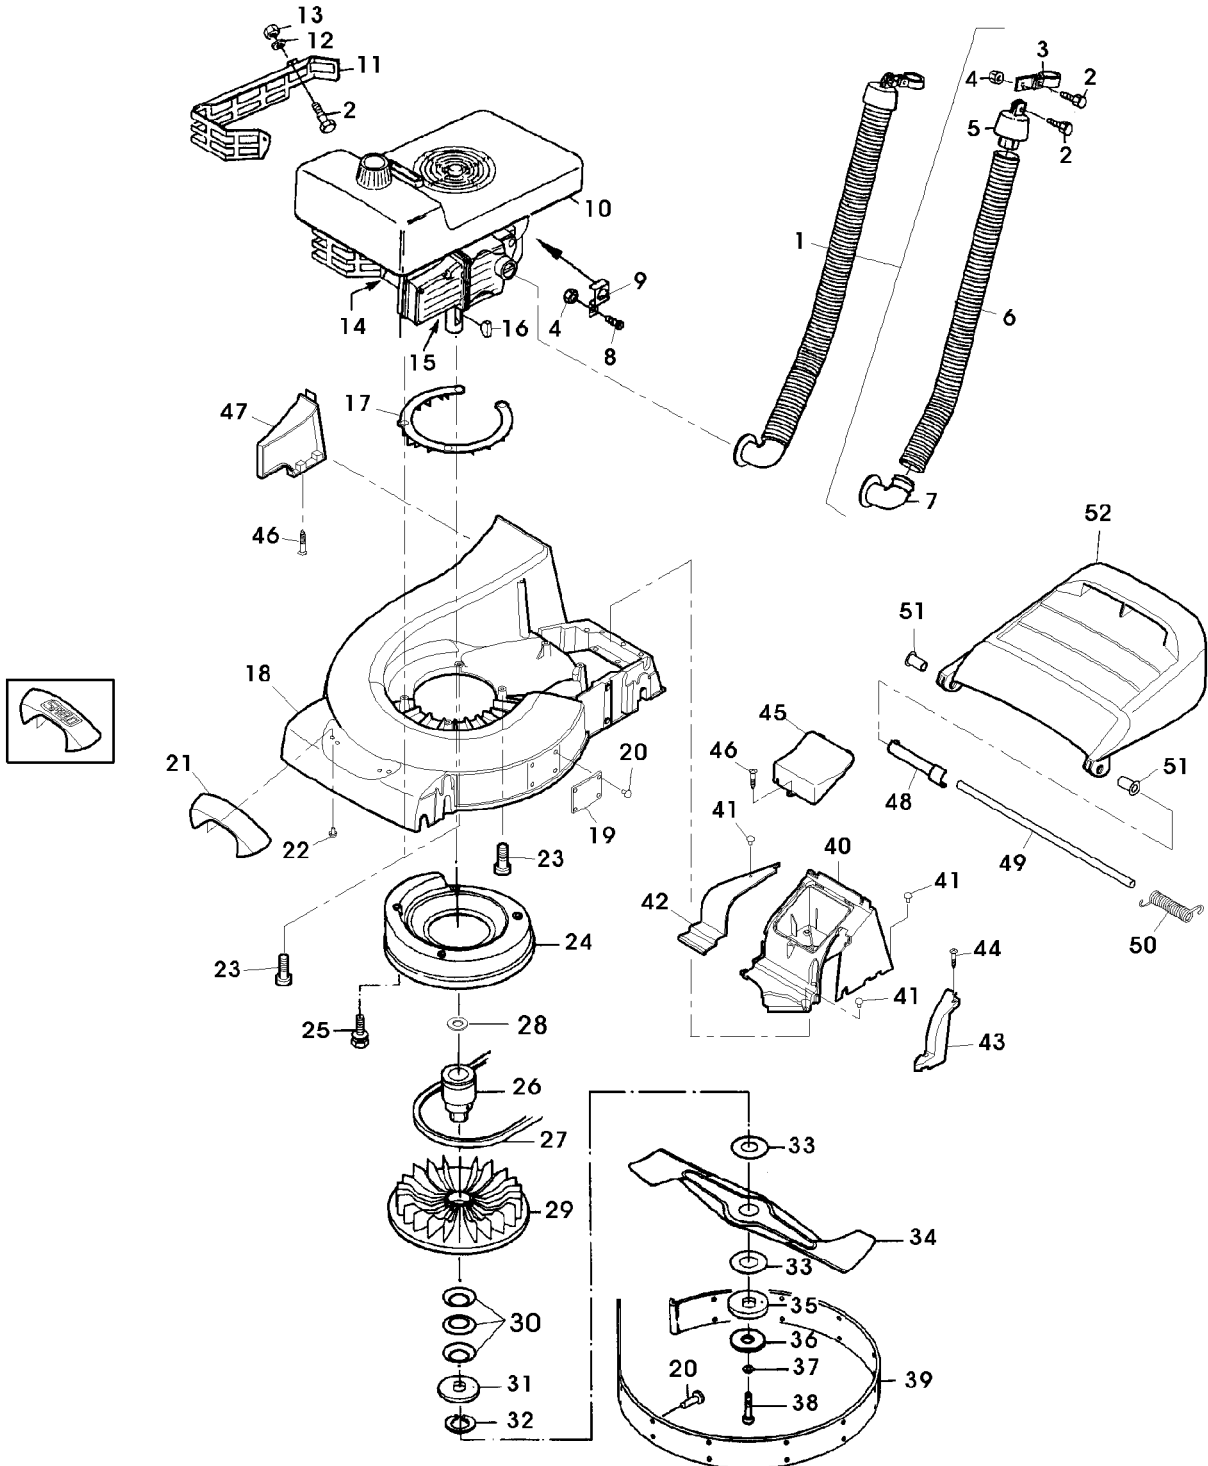

Illustration 01H05 GEHAEUSE, MOTOR,  
MESSERBALKEN, AUSWURF,  
ANSAUGUNG

SA001937

Illustration 01H05 GEHAEUSE, MOTOR,  
MESSERBALKEN, AUSWURF,

Bild Nr.	St.- Zahl	ANZAHL Teile Nr.	Beschreibung
1	1	SAA34034	LUFTANSAUGROHR
2	3	19M7077	SECHSKANTSCHRAUBE M6X20 (SUB FOR SA15323)
3	1	SA30697	SCHLAUCHKLEMME
4	2	SA11244	SICHERUNGSMUTTER (A) M6
5	1	SA34017	DECKEL
6	1	SA33275	SCHLAUCH
7	1	SA34028	AUSPUFFKRUEMMER
8	1	SA34450	SCHRAUBE DUO TAPTITE CM 6,0X10
9	1	SA35387	ABSTUETZUNG
10	1	SAA20021	BENZINMOTOR MOTOCO SB152
11	1	SAA30658	GITTER
12	1	SA15251	FEDERSCHEIBE B6
13	1	SA15412	MUTTER M6
14	1	SA18101	ZUENDKERZE
15	1	SA20235	LUFTFILTER
16	1	26H74	KEIL 4,77X 6 (SUB FOR SA26554)
17	1	SA36670	SCHUTZ
18	1	SAA36684	MAEHGEHAEUSE INCL KEYS 19, 20, 39
19	2	SAA17135	BLECH
20	20	SA34540	NIET
21	1	SAA36405	GRIFF (INCL KEY SA36391)
22	2	SA35503	SCHRAUBE DUO TAPTITE CM 60X20
23	4	SA15568	SCHRAUBE M8X20
24	1	SA36683	LUEFTERHAUBE
25	3	SA29854	SCHRAUBE M5X12
26	1	SA32634	RIEMENSCHLEIFE
27	1	SA36536	KEILRIEMEN
28	1	SA15205	UNTERLEGSCHLEIFE 10,5
29	1	SAA17149	LUEFTER
30	3	SA37507	TELLERFEDER (A) (SUB FOR SA15179)
31	1	SA16584	DRUCKSCHLEIFE
32	1	SA30850	SPRENGRING (A) 32X1,25
33	2	SAA11144	BELAG (A)
34	1	SAA17487	MESSER
35	1	SAA11143	DRUCKSCHLEIFE
36	1	SA29787	SCHLEIFE
37	1	SA37178	FEDERING (A) (SUB FOR SA15234)
38	1	SA15593	SCHRAUBE NF3/8X57,15
39	1	SAA37245	SICHERUNGSBLECH
40	1	SA36475	SCHUTZ
41	4	SA34452	SCHRAUBE DUO TAPTITE CM 6,0X14
42	1	SA36570	DECKEL
43	1	SA36628	BLENDE
44	2	SA31377	SCHRAUBE KBL 50X14
45	1	SA36481	DECKEL
46	3	SA34487	SCHRAUBE K 60X14

Illustration 01H05 GEHAEUSE, MOTOR,  
MESSERBALKEN, AUSWURF,  
ANSAUGUNG

SA001937

Illustration 01H05 GEHAEUSE, MOTOR,  
MESSERBALKEN, AUSWURF,

---

Bild Nr.	St.- Zahl	ANZAHL Teile Nr.	Beschreibung
47	1	SA36476	ABDECKUNG
48	1	SA36662	BLENDE
49	1	SA36512	ACHSE
50	1	SA36572	DREHFEDER
51	2	SA36569	LAGER
52	1	SA36516	PRALLSCHUTZ
	1	SA524	MULCHKIT