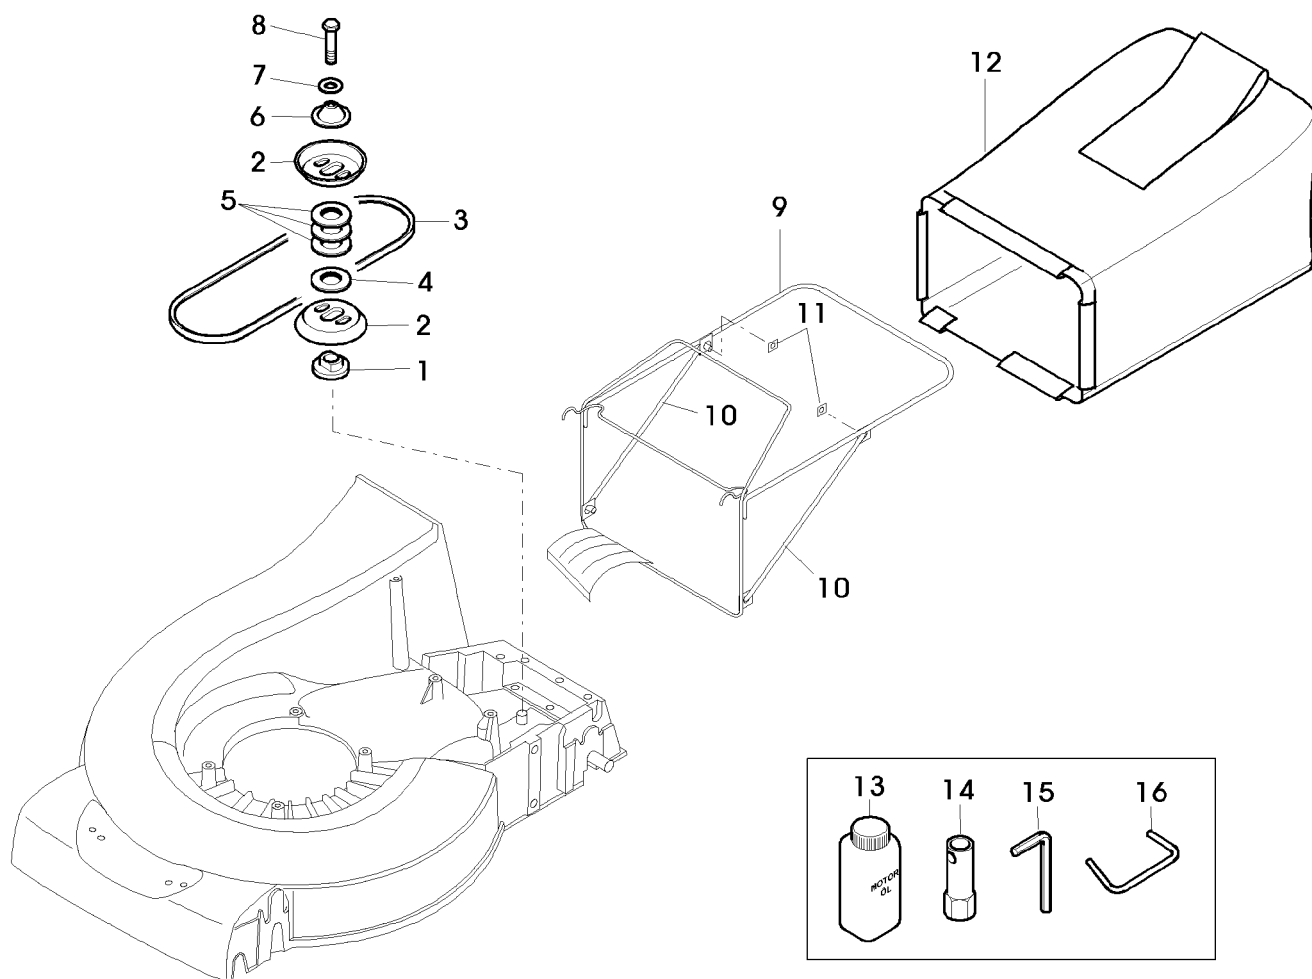

Illustration 01H13 FANGTUCH, ANTRIEB

SA001099

Illustration 01H13 FANGTUCH, ANTRIEB

Bild Nr.	St.- Zahl	Teile Nr.	Beschreibung
1	1	SA30436	FLANSCH
2	2	SA36671	RIEMENSCHLEIBE
3	1	SA36536	KEILRIEMEN
4	1	SA12254	SCHEIBE
5	3	SA12253	SCHEIBE
6	1	SA12256	SCHEIBE
7	1	SA15232	FEDERRING A6
8	1	SA15325	SECHSKANTSCHRAUBE M6X30
9	1	SA36495	RAHMEN
10	2	SA36495	RAHMEN (SUB FOR SA36655)
11	2	SA29724	FEDERKLEMME
12	1	SAA36494	GRASFANGBEHAELTER
13	1	SA32664	OEL 50 ML (SUB FOR SA32337)
14	1	SA11864	SCHLUESSEL SW 21
15	1	SA18332	MAUL-RINGSCHLUESSEL 5/16
16	1	SAA11119	OESE
	1	SA585	GRASFANGBEHAELTER ASSY