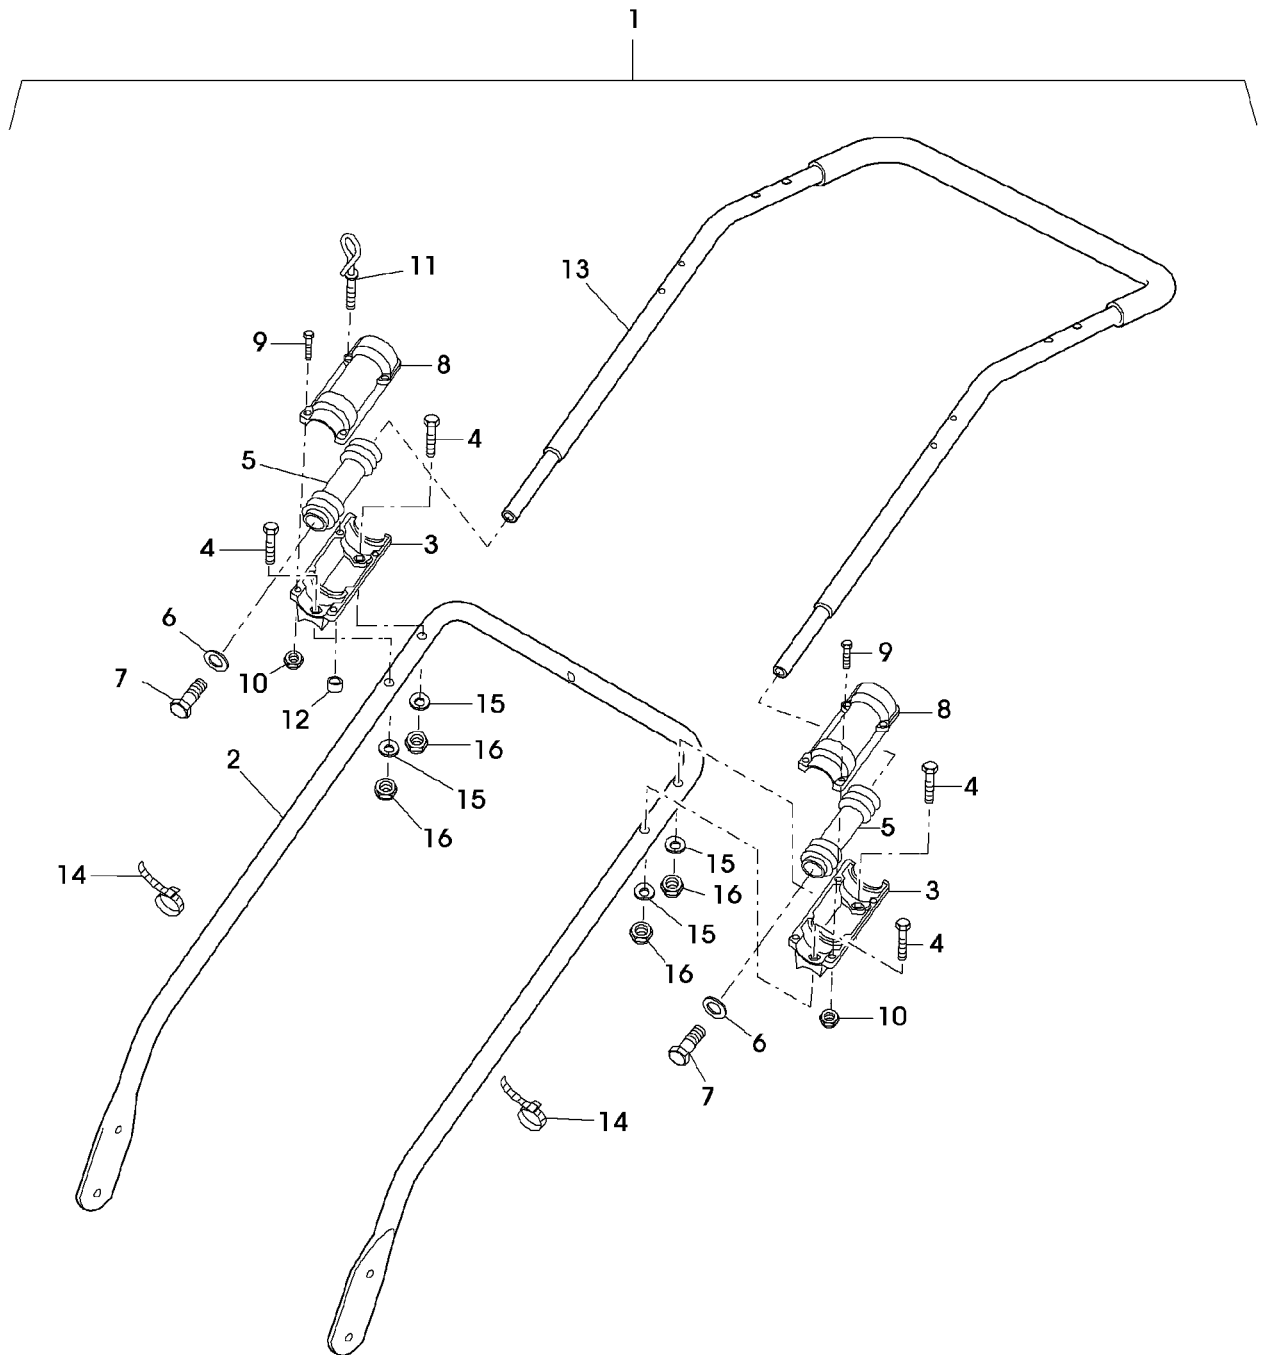

Illustration 01H11 FUEHRUNGSHOLM MIT
SCHWINGUNGSDAEMPFER -
NACHRUESTSATZ

SA003665

Illustration 01H11 FUEHRUNGSHOLM MIT
SCHWINGUNGSDAEMPFER -

Bild Nr.	St.- Zahl	Teile Nr.	Beschreibung
1	1	SA604	NACHRUESTSATZ INCL KEYS 2,3,4,5,6,7,8,9,10,11,12,13,14
2	1	SAA10141	FUEHRUNG LOW
3	2	SAU10125	LAGERGEHAEUSE (OHNE LAGER LOW
4	4	SA15336	SECHSKANTSCHRAUBE M8X40
5	2	SAU10368	SCHWINGUNGSDAEMPFER 47X19X150
6	2	SA12939	SCHEIBE
7	2	SAU10431	SECHSKANTSCHRAUBE M8X50
8	2	SAU10126	DECKEL UP
9	7	SA15324	SECHSKANTSCHRAUBE M6X25
10	8	SA11244	SICHERUNGSMUTTER M6
11	1	SA34459	GRIFF
12	1	SA17621	DISTANZSTUECK
13	1	SAA10142	LENKSTANGE UP
14	4	SA15273	KABELBINDER
15	4	SA30444	SCHEIBE
16	4	14M7327	SICHERUNGSMUTTER M8