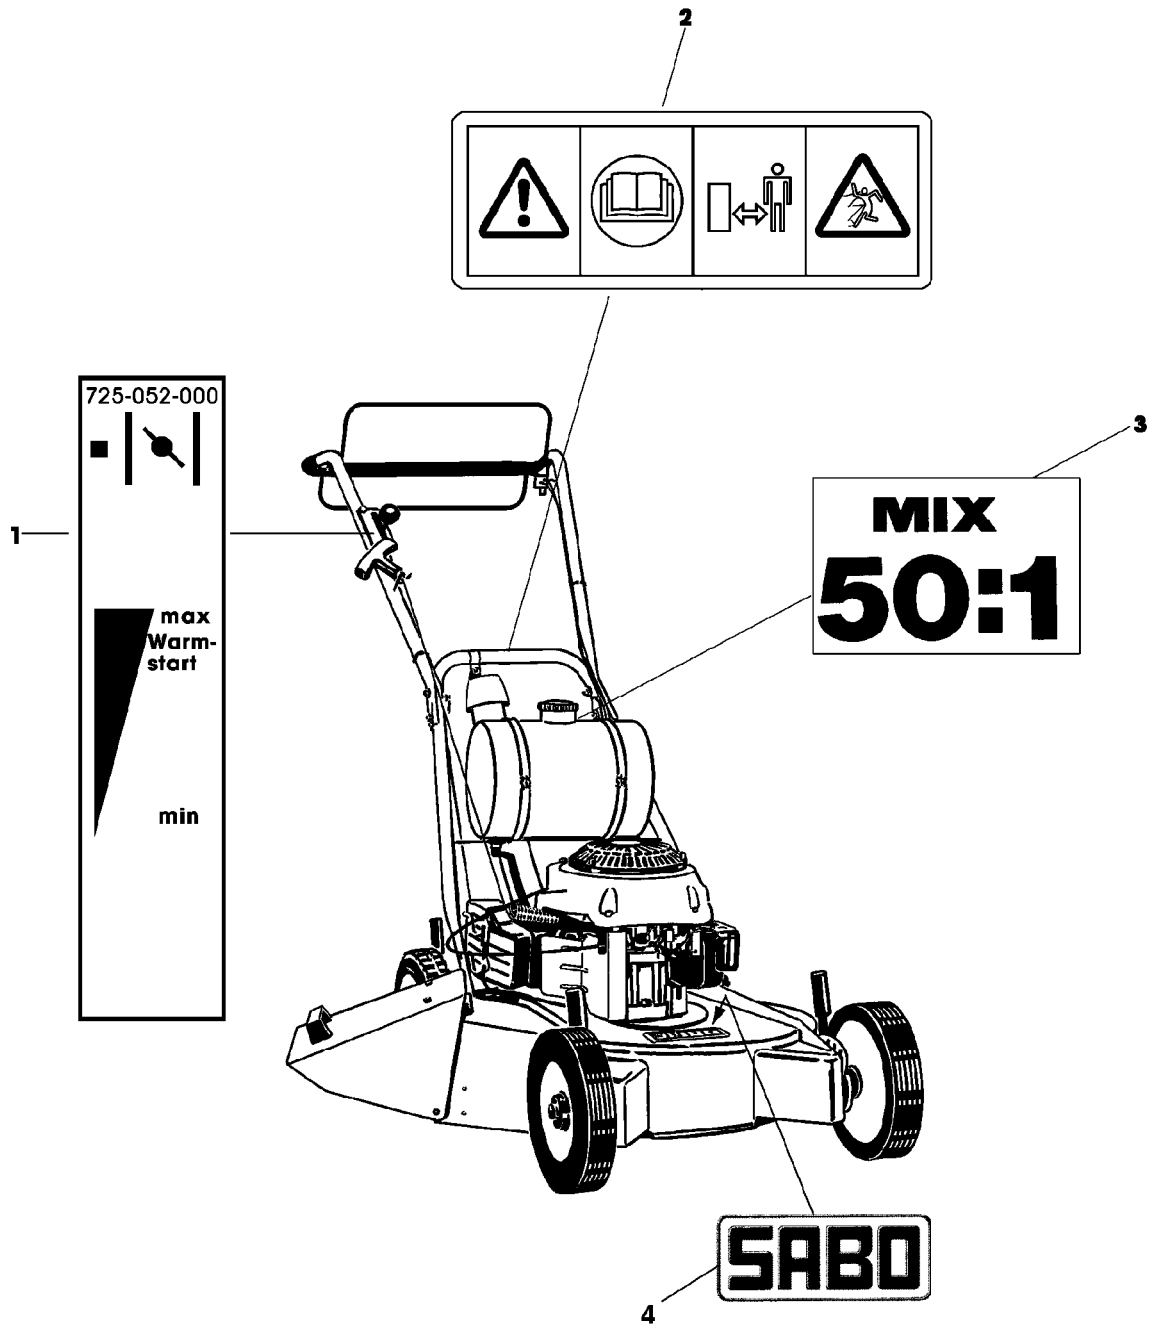

SA002011

Illustration 01F23 AUFKLEBER

Bild Nr.	St.- Zahl	Teile Nr.	Beschreibung
1	1	SA34659	AUFKLEBER
2	1	SA34669	AUFKLEBER
3	1	SA19139	MONTAGEBANDTEILE
4	1	SA36482	AUFKLEBER