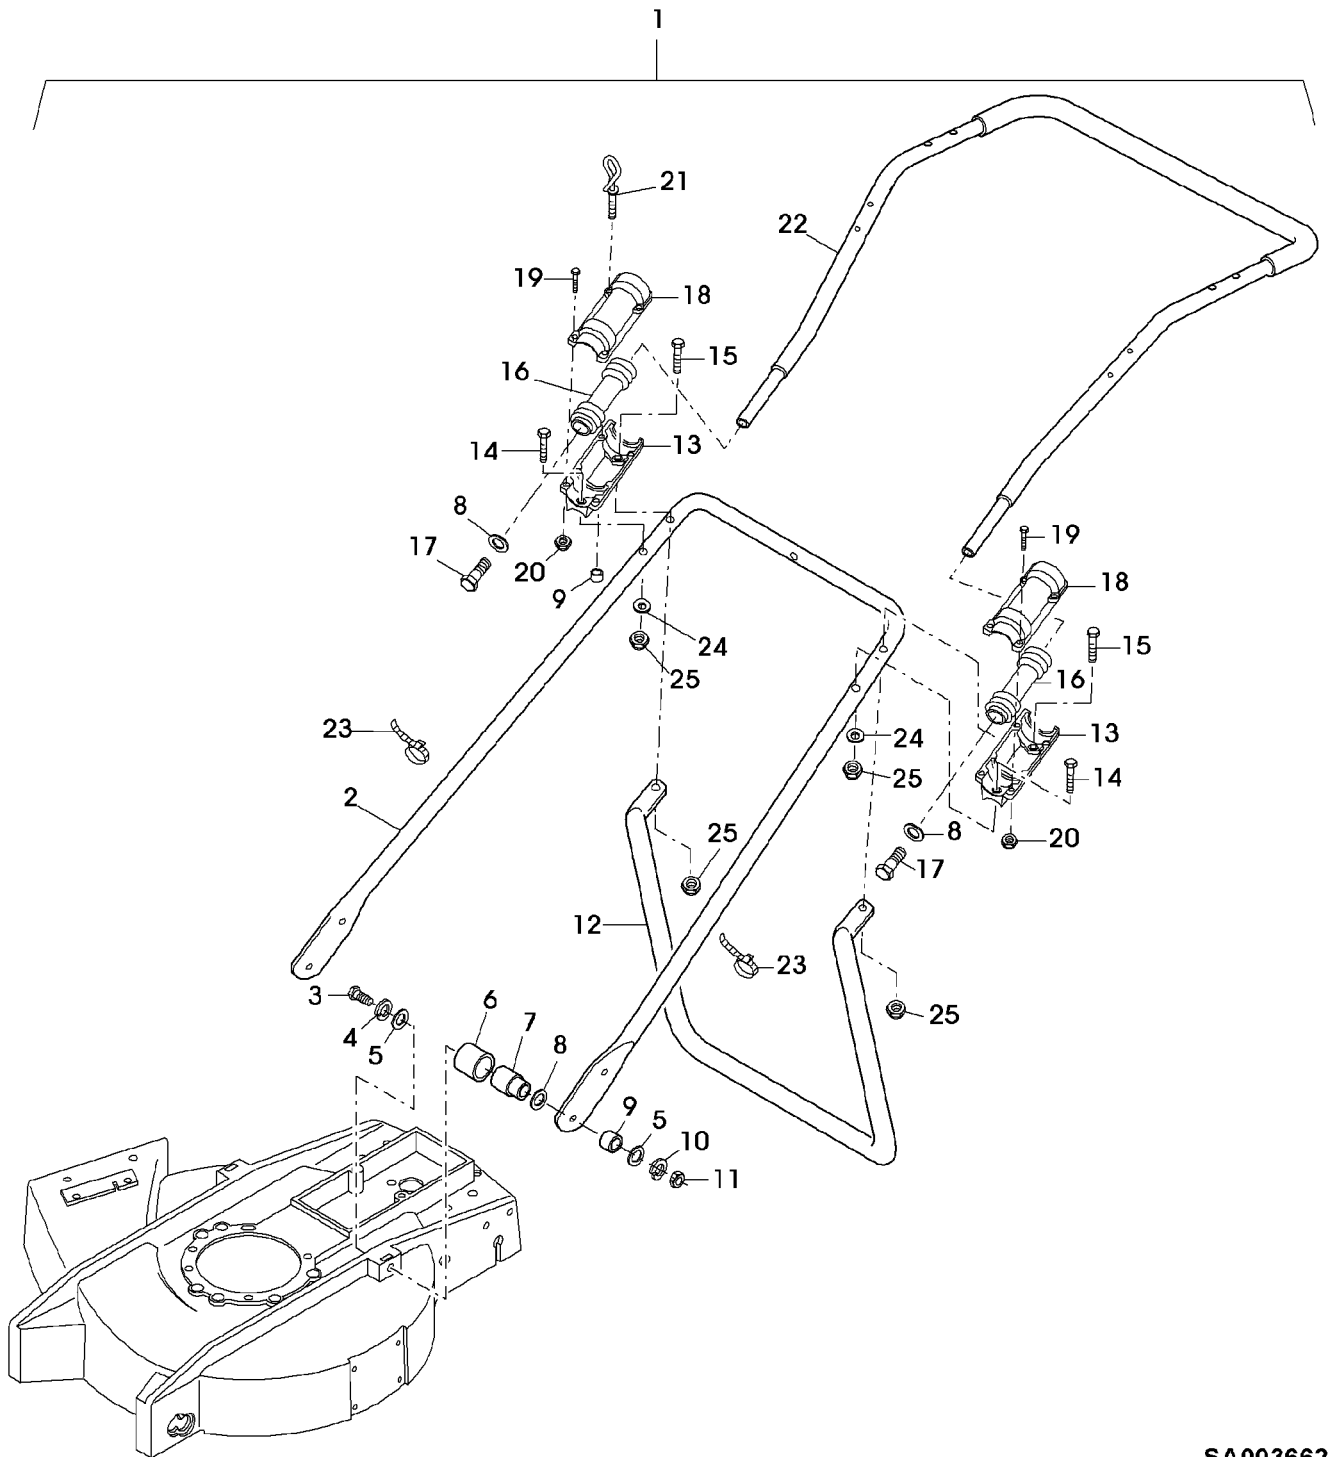

Illustration 01F21 FUEHRUNGSHOLM MIT
SCHWINGUNGSDAEMPFER -
NACHRUESTSATZ

SA003662

Illustration 01F21 FUEHRUNGSHOLM MIT
SCHWINGUNGSDAEMPFER -

Bild Nr.	St.- Zahl	Teile Nr.	Beschreibung
1	1	SA608	NACHRUESTSATZ
2	1	SAA10144	HALTER LOW
3	2	SA15307	SECHSKANTSCHRAUBE M8X45
4	2	SA35420	SCHEIBE 8,4
5	4	SA15203	UNTERLEGSCHEIBE 8,4
6	2	SA34922	KAPPE
7	2	SA34923	PUFFER
8	4	SA12939	SCHEIBE
9	3	SA17621	DISTANZSTUECK
10	2	SA15233	FEDERRING A8
11	2	SA15413	MUTTER M8
12	1	SAA10143	HALTER
13	2	SAU10125	LAGERGEHAEUSE (OHNE LAGER LOW
14	2	SA15336	SECHSKANTSCHRAUBE M8X40
15	2	SA15308	SECHSKANTSCHRAUBE M8X50
16	2	SAU10368	SCHWINGUNGSDAEMPFER 47X19X160
17	2	SAU10431	SECHSKANTSCHRAUBE M8X50
18	2	SAU10126	DECKEL UP
19	7	SA15234	FEDERRING M6X25
20	8	SA11244	SICHERUNGSMUTTER M6
21	1	SA34459	GRIFF
22	1	SAA10039	LENKSTANGE UP
23	4	SA15273	KABELBINDER 151MM
24	2	SA30444	SCHEIBE
25	4	SA11998	SICHERUNGSMUTTER M8