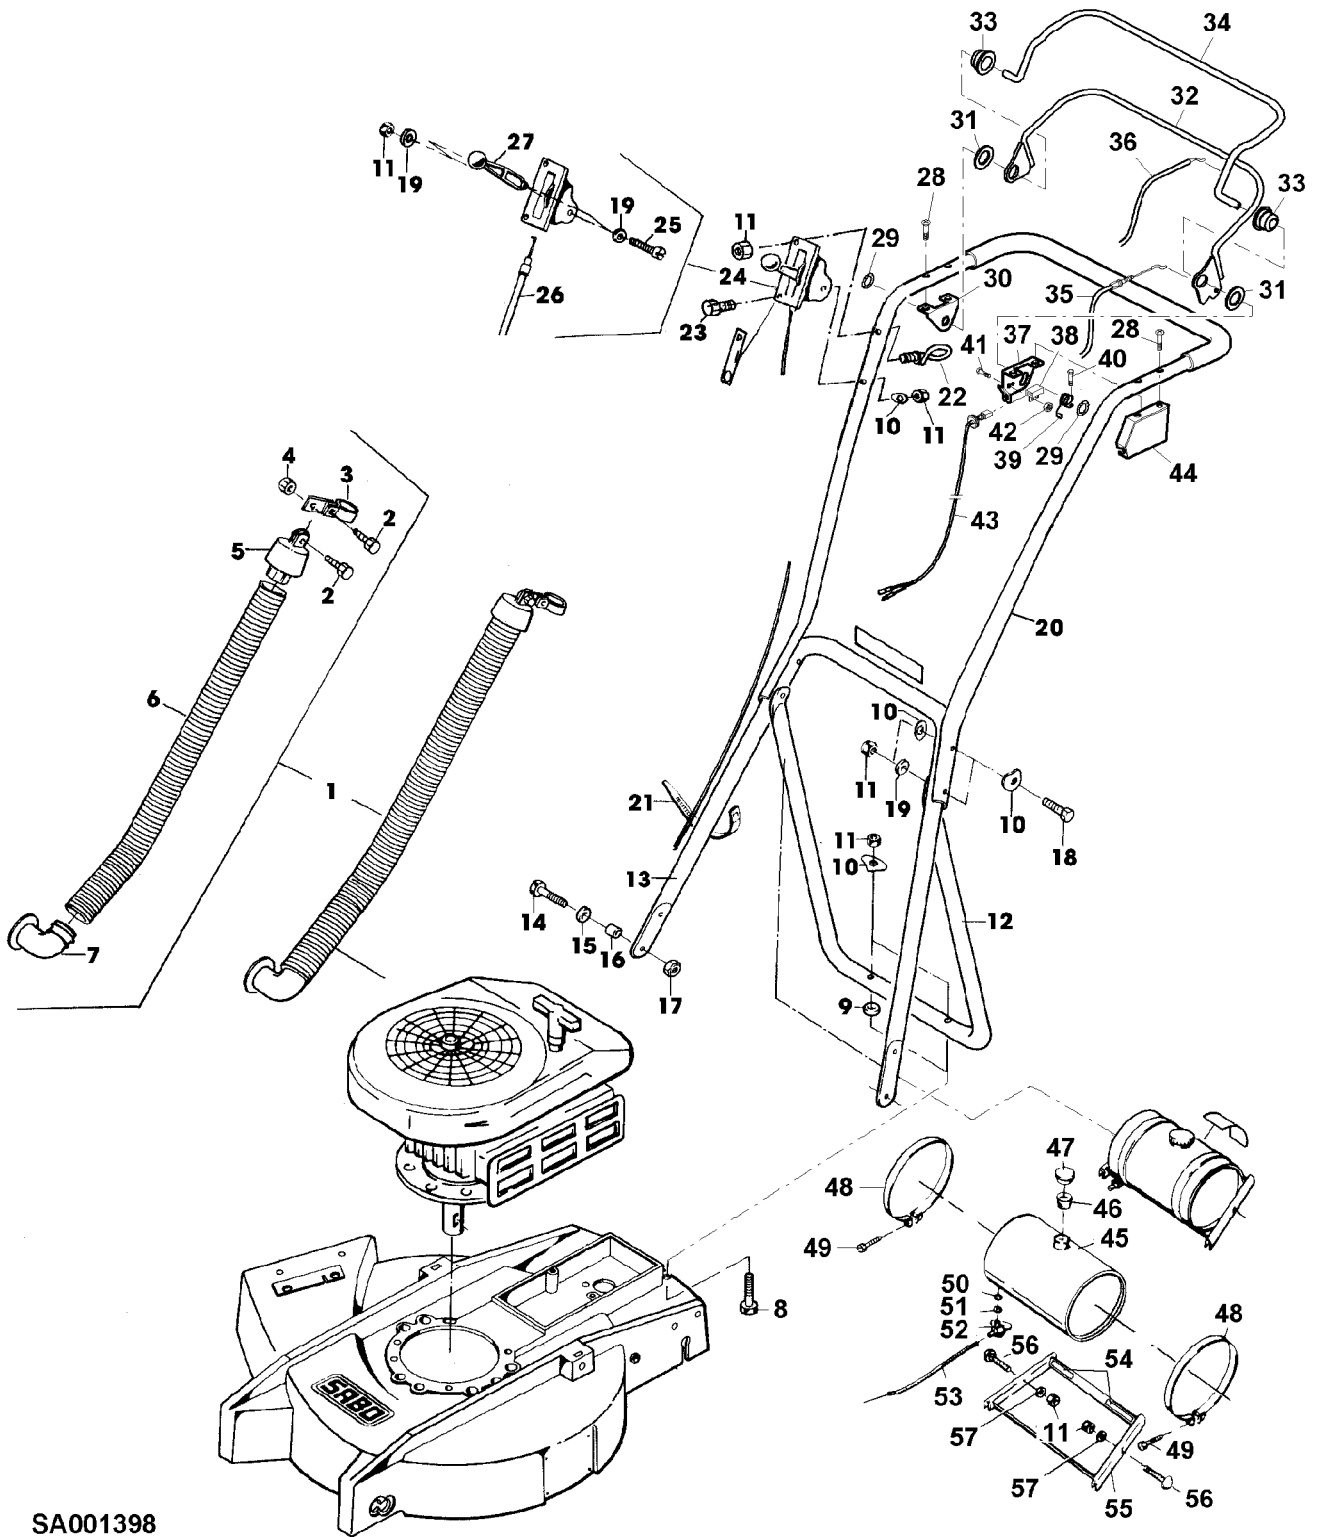

Illustration 01F19 FUEHRUNGSHOLM, STARTER, SCHALTUNG, ANSAUGUNG, TANK

SA001398

Illustration 01F19 FUEHRUNGSHOLM, STARTER,
SCHALTUNG, ANSAUGUNG, TANK

Bild Nr.	St.- Zahl	Teile Nr.	Beschreibung
1	1	SAA34016	LUFTANSAUGROHR
2	2	19M7077	SECHSKANTSCHRAUBE M6X20 (SUB FOR SA15323)
3	1	SA16655	SCHLAUCHKLEMME
4	1	SA11244	SICHERUNGSMUTTER PACKG, M6
5	1	SA34017	DECKEL
6	1	SA33275	SCHLAUCH
7	1	SA34028	AUSPUFFKRUEMMER
8	2	SA15326	SECHSKANTSCHRAUBE M6X35
9	2	SA31284	FEDERRING
10	9	SA11243	UNTERLEGSCHEIBE
11	11	SA11244	SICHERUNGSMUTTER PACKG, M6
12	1	SAA19221	ABSTUETZUNG
13	1	SAA12259	FUEHRUNG LOW
14	2	SA15332	SECHSKANTSCHRAUBE M8X25
15	2	SA15203	UNTERLEGSCHEIBE PACKG; A8,4
16	2	SA12532	HUELSE
17	2	SA15413	MUTTER M8
18	4	SA15302	SECHSKANTSCHRAUBE M6X40
19	4	SA15212	UNTERLEGSCHEIBE PACKG; A6,4
20	1	SAA36002	LENKSTANGE UP
21	2	SA15273	KABELBINDER
22	1	SA34459	GRIFF
23	1	SA15326	SECHSKANTSCHRAUBE M6X35
24	1	SA34814	STEUERUNG
25	1	SA15550	SCHRAUBE M6X25
26	1	SA34813	SEILZUG NSEP (ORD SA34814)
27	1	SA12768	HEBEL
28	4	SA15535	SCHRAUBE M6X30
29	2	SA36975	FEDERMUTTER D16
30	1	SA36736	HALTER RH
31	2	SA36978	SCHEIBE 20,2X28X1,2 HDPE
32	1	SAA36981	BUEGEL (A)
33	2	SA36980	BUECHSE 10,8X26,5X16,5 POM
34	1	SAA36970	BUEGEL (B)
35	1	SA36004	SEILZUG (A)
36	1	SA36003	SEILZUG (B)
37	1	SA36742	HALTER LH
38	1	SA35540	SCHALTER
39	1	SA36972	DRUCKFEDER
40	1	SA17604	SCHRAUBE M5X9
41	2	SA15373	SECHSKANTSCHRAUBE M5X16
42	2	SA15091	SICHERUNGSMUTTER M5
43	1	SA36994	KABELBAUM
44	1	SAA36982	DECKEL
45	1	SAA12914	TANK
46	1	SA13006	SIEB